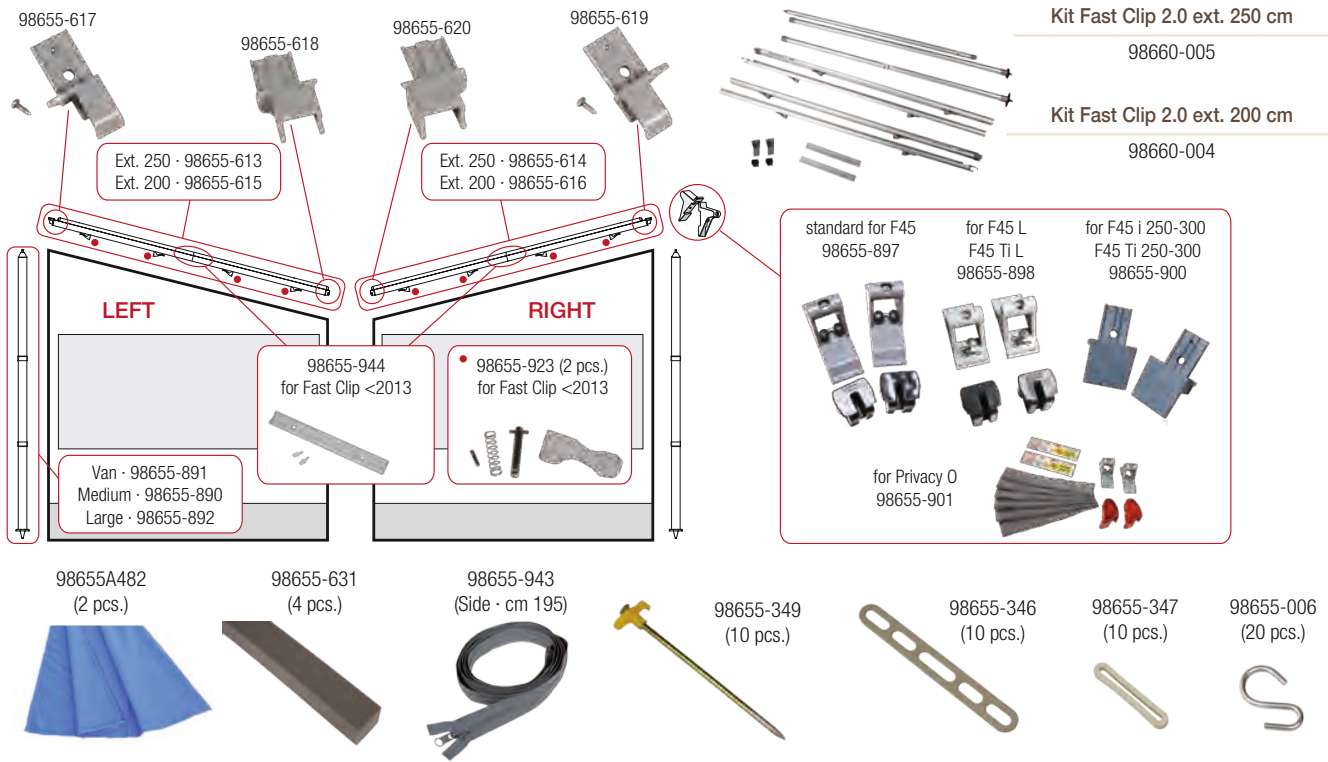

Artikel-Nr. FIAMMA	Bezeichnung	Artikel-Nr. CAMPING-PROFI
06138-01-	Ersatzfrontwand 50 cm	15567
06138A01-	Ersatzfrontwand 100 cm	9911960
06138C01-	Ersatzfrontwand 150 cm	9911514
98655-006	Kit Metallhaken (20 St)	9913082
98655-346	Langes Gummiband (10 St)	9913083
98655-347	Kurzes Gummiband (10 St)	9913084
98655-349	Erdnägel Kit (10 St)	9916159
98655-613	Kit Fast Clip links horizontal 250	9913085
98655-614	Kit Fast Clip rechts horizontal 250	9913086
98655-615	Fast Clip links horizontal Van 200	9913087
98655-616	Fast Clip rechts horizontal Van 200	9913088
98655-617	L. Endstück am Gehäuse Fast Clip	9911527
98655-618	L. Frontblendenhalterung Fast Clip	9911528

Artikel-Nr. FIAMMA	Bezeichnung	Artikel-Nr. CAMPING-PROFI
98655-619	R. Endstück am Gehäuse Fast Clip	9911529
98655-620	R. Frontblendenhalterung Fast Clip	9911530
98655-631	Schaumstoffwulst Privacy Room (4 St)	9913089
98655-789	Frontwand 300 Privacy Room/ZIP/CS ZIP 310	9913090
98655-790	Frontwand 350 Privacy Room/ZIP/CS ZIP 360	9913091
98655-791	Frontwand 400 Privacy Room/ZIP/CS ZIP 410	17212
98655-795	Tür für Privacy Room/CS ZIP/Fiamma ZIP	9913092
98655-796	Frontwand 250 Van Privacy Room/ZIP	9913093
98655-797	Frontwand 300 Van Privacy Room/ZIP	9913094
98655-798	Linke Seitenwand Privacy Room 250 Van/260 T5	9913095
98655-799	Linke Seitenwand Privacy Room 300 Van	9913096
98655-800	Rechte Seitenwand Privacy Room 250 Van/260 T5	9913097

Fortsetzung auf Seite 79