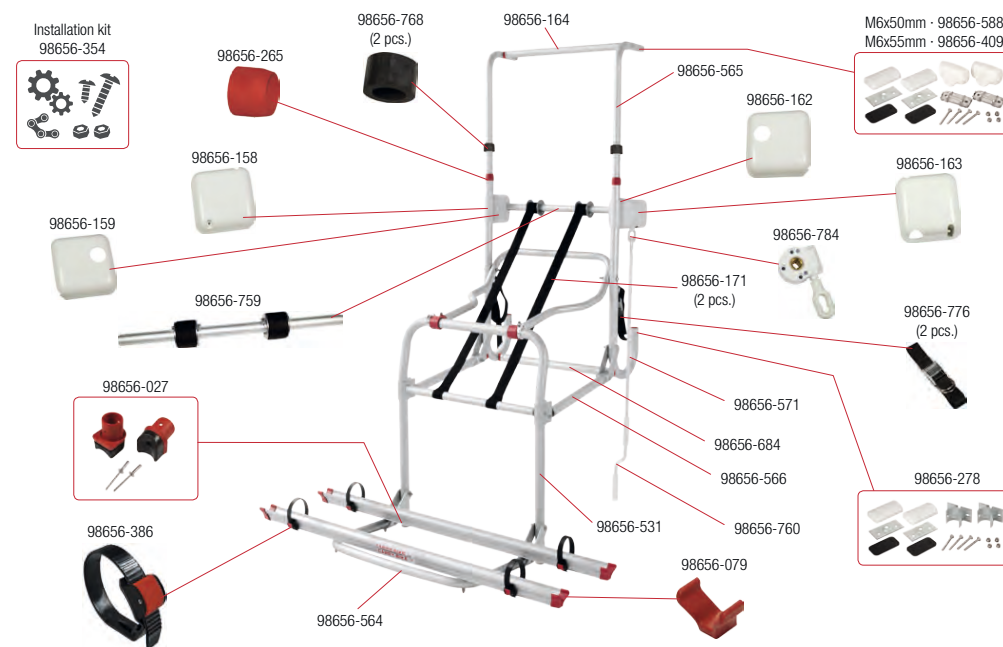

CARRY-BIKE Lift 77

02093A43-

Artikel-Nr. FIAMMA	Bezeichnung	Artikel-Nr. CAMPING-PROFI
98656-027	Bull Shock Absorber (2 St.)	9993162
98656-079	Schienenabdeckkappe rot	9991289
98656-158	Linke äußere Abdeckung Lift 77	9993112
98656-159	Linke innere Abdeckung Lift 77	9993114
98656-162	Rechte innere Abdeckung Lift 77	9993113
98656-163	Rechte äußere Abdeckung Lift 77	9993111
98656-164	Oberer horizontaler Bügel CB 2000	9991245
98656-171	Gurt Lift 77 (2 St.)	9991271
98656-265	Lasche 35/30 rot	9991235
98656-278	Unteres Befestigungskit CB 2000	9991316
98656-354	Montagesatz CB Lift 77	9994085
98656-378	Rack Holder grau für Carry-Bike	92733
98656-386	Quick Safe	92715
98656-409	Oberes Befestigungskit CB M6x55	9991356
98656-531	Kit Schiebestructur Lift 77	9993191
98656-564	Auflagebügelkit CB Lift 77	9991353
98656-565	Oberes Profil CB Lift 77	9991354

Artikel-Nr. FIAMMA	Bezeichnung	Artikel-Nr. CAMPING-PROFI
98656-566	Arm Kit ø 35 mm CB Lift 77	9993195
98656-571	Kit untere Tragestruktur CB Lift 77	9993196
98656-588	Oberes Befestigungskit CB M6x50	9993202
98656-684	Untere Klemmleiste CB Lift	9994086
98656-759	Kit Wicklungsrohr CB Lift 77	9994087
98656-760	Handkurbel komplett CB Lift 77	9991242
98656-768	Rohrschutz aus Gummi CB Lift 77 (2 St.)	9994088
98656-776	Haltegurt Lift 77 (2 St.)	9994089
98656-784	Kit Getriebe + Öse CB Lift 77	9994090
98656-811	Innere Abdeckung Lift 77	9994743
98656-812	Äussere Abdeckung Lift 77	9991373
98656-813	Kit Wicklungsrohr CB Lift 77 '14	9991374
98656-814	Handkurbel komplett CB Lift 77 '14	9991375
98656-815	Kit Getriebe + Öse CB Lift 77 '14	9991376
98656-816	Arm Kit ø 35 mm CB Lift 77 '14	9991377
98656-870	Kit Armendstück CB Lift	9994742
98656-872	Kit Schiebestructur Lift 77 '14	9991378