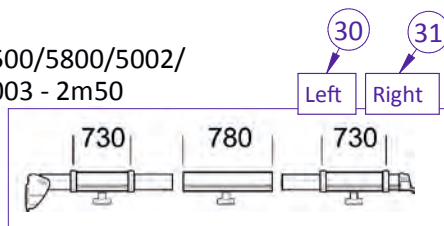

5500/5800/5002/
5003 - 2m50