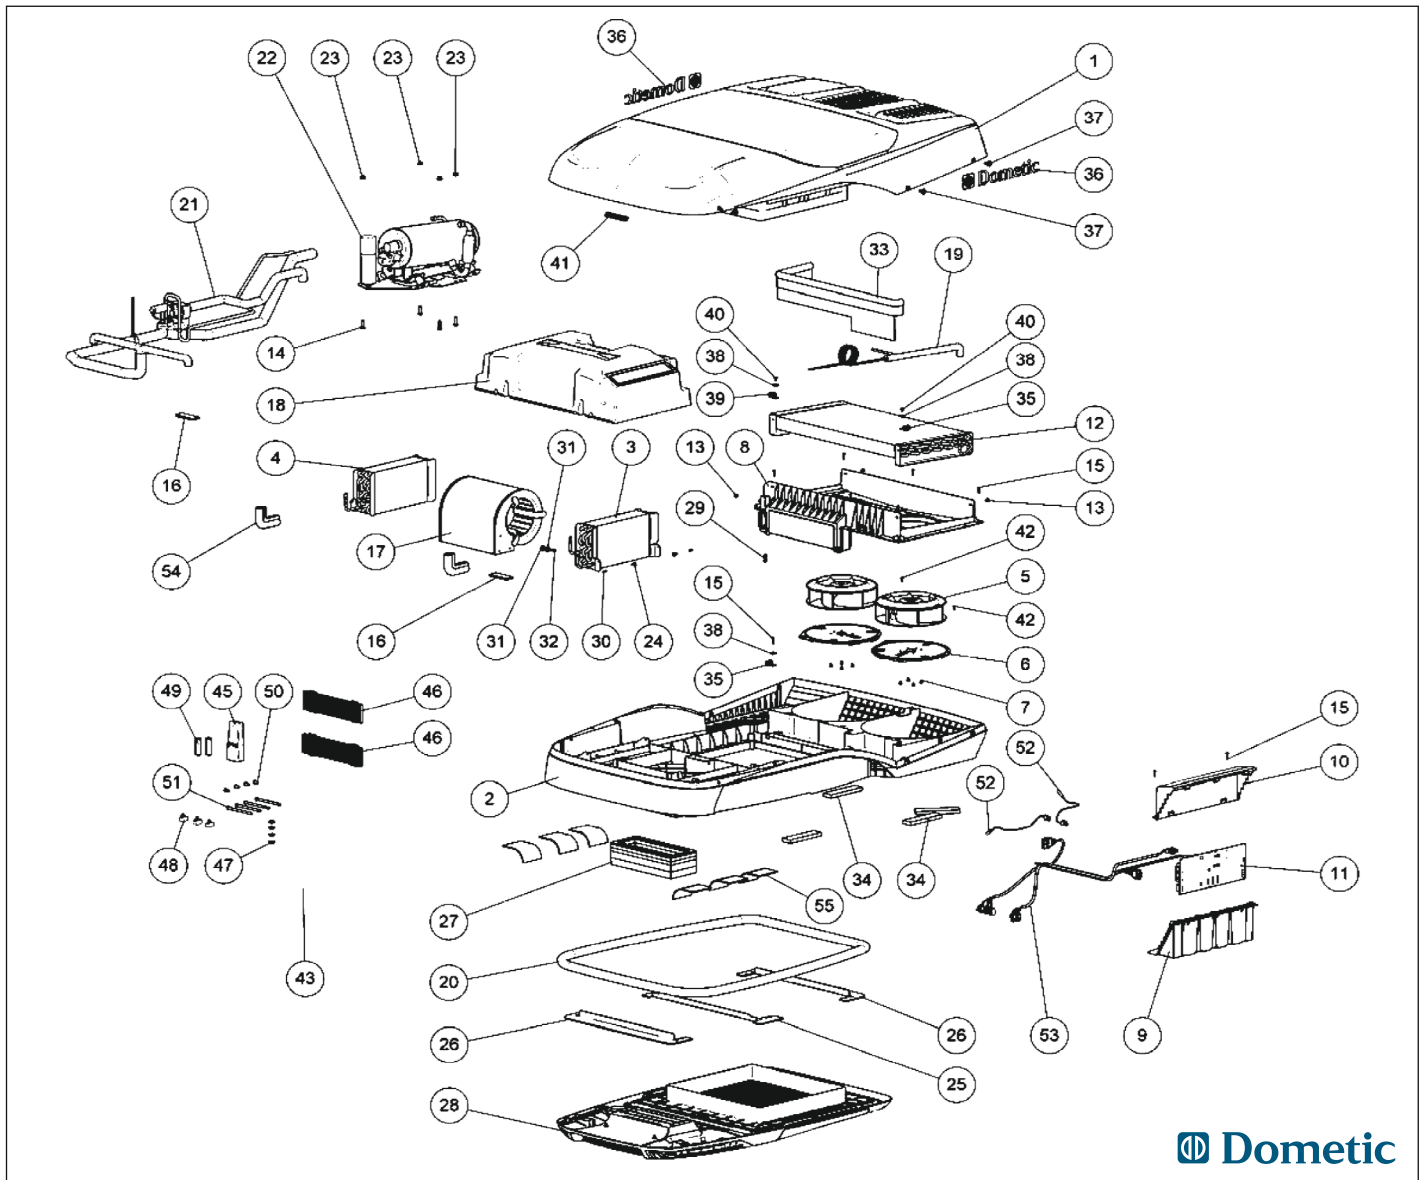

Dometic FreshLight 1600/2200

Dometic

Pos.	Artikel-Nr. DOMETIC	Bezeichnung	Artikel-Nr. CAMPING-PROFI
1	386 90 04-42/8	Abdeckung komplett	9952821
2	386 23 02-09/2	Gehäuse Unterteil	9952822
3	386 19 00-41/7	Nachverdampfer FL 1600	9952823
3	386 19 00-35/9	Nachverdampfer FL 2200	9952824
4	386 19 00-40/9	Nachverdampfer FL 1600	9952825
4	386 19 00-36/7	Nachverdampfer FL 2200	9952826
5	386 72 00-16/8	Ventilator	9952827
6	386 23 01-32/6	Platte für Ventilator	9952828
7	386 01 01-04/1	Schraube M4x6 A2 DIN7985 Inox	9952829
8	386 90 04-43/6	Luftführung	9952830
9	386 23 02-15/9	Gehäuse Elektronik	9952831
10	386 23 02-16/7	Abdeckung Gehäuse Elektronik	9952832
11	386 52 00-74/9	Elektronik	9952833
12	386 19 00-42/5	Kondensator FL 1600	9952834
12	386 19 00-37/5	Kondensator FL 2200	9952835
13	386 01 60-05/4	Niet	9952836
14	386 01 00-03/5	Schraube	9952837
15	386 01 00-20/9	Schraube	9952838
16	386 35 00-54/6	Dichtung	9952839
17	386 72 00-06/9	Ventilator FL 1600	9952840
17	386 72 00-10/1	Ventilator FL 2200	9952841
18	386 35 01-54/4	Abdeckung	9952842
19	386 27 01-68/1	Kapillarrohr FL 1600	9952843
19	386 27 01-57/4	Kapillarrohr FL 2200	9952844
20	386 25 00-98/4	Dichtung	9952845
21	386 90 04-46/9	Kit Ventil Rohr Freshlight 1600	9952846
21	386 90 04-21/2	Kit Ventil Rohr Freshlight 2200	9952847
22	386 90 04-45/1	Kit Kompressor FL 1600	9952848
22	386 90 04-18/8	Kit Kompressor FL 2200	9952849
23	386 01 25-16/4	Mutter	9952850
24	386 01 00-48/0	Schraube	9952851

Pos.	Artikel-Nr. DOMETIC	Bezeichnung	Artikel-Nr. CAMPING-PROFI
25	386 14 05-12/8	Befestigung Freshlight	9952852
26	386 14 05-13/6	Befestigung seitlich	9952853
27	386 90 02-58/8	Kit Dichtung	9952854
28	386 90 04-19/6	Luftverteiler Freshlight	9952855
29	386 05 00-07/7	Feder Tür	9952856
30	386 25 00-42/2	Abdeckung für Schraube	9952857
31	386 01 40-65/0	Unterlegscheibe 4x15	9952858
32	386 01 01-75/1	Schraube M4x16	9952859
33	386 90 04-82/4	Trennwand	9952860
34	386 35 01-95/7	Dichtung schwarz 30x120x10 mm	9952861
35	386 03 10-39/4	Befestigung	9952862
36	386 85 00-49/1	Aufkleber Dometic	9952863
37	386 01 60-19/5	Niet RAL9001	9952864
38	386 01 40-34/6	Unterlegscheibe ø 4x16	9952865
39	386 03 10-45/1	Manschette	9952866
40	386 01 60-18/7	Niet 3,2x13	9952867
41	386 85 01-23/4	Aufkleber Freshlight 1600	9952868
41	386 85 01-18/4	Aufkleber Freshlight 2200	9952869
42	386 01 01-02/5	Schraube 3,9x9,5	9952870
43	386 90 04-51/9	Kit Zubehör FL 1600	9952871
43	386 90 04-44/4	Kit Zubehör FL 2200	9952872
45	386 52 00-73/1	Fernbedienung Freshlight	9952873
46	386 23 01-48/2	Filter Carbon	9952874
47	386 23 02-38/1	Abdeckkappe Schraube Rahmen	9952875
48	386 60 01-91/4	Klemme Isolierung	9952876
50	386 01 01-71/0	Schraube M6x12	9952877
51	386 01 01-72/8	Schraube M6x90	9952878
52	386 60 03-19/1	Fühler	9952879
53	386 60 05-34/5	Kabel Nachverdampfer Lüfter	9952880
55	386 35 02-05/4	Kit Kondenswasser Freshlight	9952881
56	386 35 02-27/8	Isolierung Lüfter kpl.	9952882