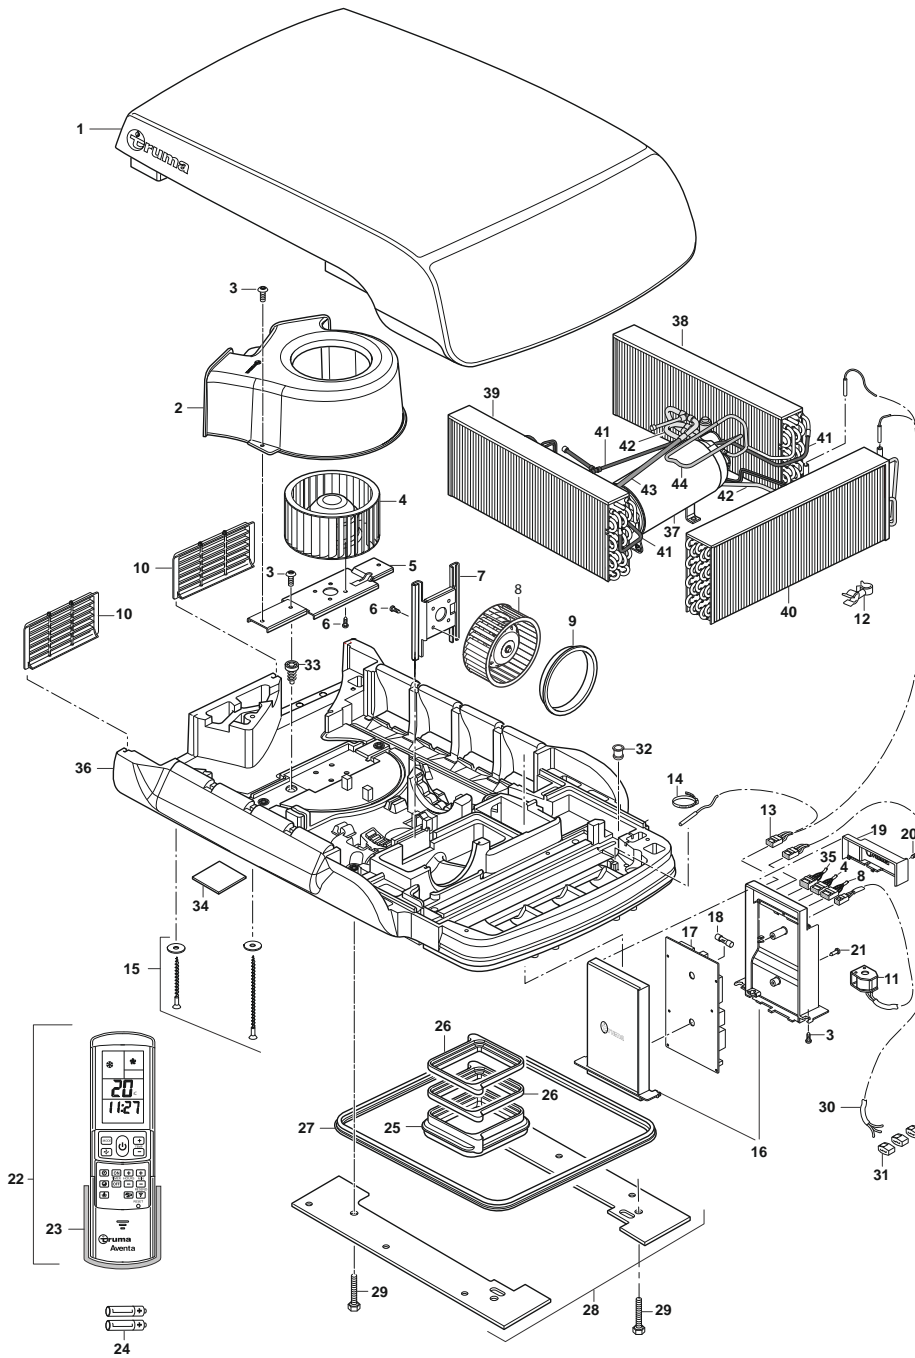

Truma Aventa comfort Außeneinheit ab 04/2013

truma

Pos.	Artikel-Nr. TRUMA	Bezeichnung	Artikel-Nr. CAMPING-PROFI
01	40091-82800	Oberschale kpl. inkl. Dämpfer, Dübel & Aufkleber	9950600
02	40091-82400	Lüfterabdeckung	9950631
03	10010-68500	Schraube 4,5 x 25 Torx	9950602
04	40091-82200	Gebälse Verflüssiger	9950632
05	40091-82300	Halterung Gebläse für Gebläse Verflüssiger	9950633
06	10010-89800	Schraube M4 x 6 Torx	9950605
07	40090-61500	Halterung Gebläse für Gebläse Verdampfer	9950363
08	40091-82500	Gebälse Verdampfer	9950634
09	40090-51600	Einlaufdüse	9950385
10	40091-82600	Ausblasgitter	9950607
11	40091-82000	Magnetventilspule inkl. Schraube	9950635
12	40091-18700	Schlauchhalter	9950636
13	40091-82100	Kabelbaum Sensoren inkl. Kabelbinder	9950637
14	39010-49300	Kabelbinder 102 x 2,5 mm	9993647
15	40091-83000	Schrauben- und Befestigungsset	9950609
16	40091-83900	Elektronikgehäuse inkl. Schrauben & Zugentlastung	9950610
17	40091-83400	Elektronik Aventa comfort	9951243
18	40091-81500	Sicherung 6,3 AT, H	9950524
19	40091-81300	Elektronikdeckel inkl. Schraube	9950612
20	10010-70000	Schraube B 2,9 x 6,5 Torx	9951184
21	10010-73800	Schraube B 3,5 x 9,5	9951180
22	40091-86700	Fernbedienung kpl.	9950640
23	40091-81800	Halter für Fernbedienung inkl. Schrauben	9950541

Pos.	Artikel-Nr. TRUMA	Bezeichnung	Artikel-Nr. CAMPING-PROFI
24	40040-19500	Batterie Micro 1,5 V (2 Stück werden benötigt)	9950253
25	40091-81100	Basisring	9950614
26	40091-16900	Dachstärkenadapter, 10 mm 1 Stück, Höhe 10 mm	51343
27	40091-82700	Dichtprofil	9950615
28	40091-81900	Halte winkelsatz links und rechts	9950616
29	40091-17200	Schraube M6 x 70-8.8 A2F-MK	9950617
30	40091-81600	Kabel 230 V, 0,8 m	9950618
31	40091-18400	Wago-Klemme (3 Stück werden benötigt)	9950619
32	40091-80600	Kondensatablauf-Satz (2 Stück)	9950620
33	-	nicht mehr lieferbar (Einschraubdübel)	-
34	40091-80500	Moosgummiplatten (2 Stück, 4 mm)	9950621
35	40091-11200	Anschlusskabel Kompressor	9950622
36-44	-	(-) Reparaturen derzeit nur im Werk möglich	
36	40091-83100	(I) Unterschale kpl. (-)	9950623
37	40091-83200	(I) Kompressor (-)	9950641
38	40091-14800	(I) Verflüssiger (L) (-)	9950625
39	40091-14900	(I) Verflüssiger (R) (-)	9950642
40	40091-17000	(I) Verdampfer (-)	9950643
41	40091-11500	(I) Hochdruckleitung (-)	9950644
42	40091-11700	(I) Verdampferleitung (-)	9950645
43	40091-11600	(I) Saugleitung (-)	9950646
44	40091-11400	(I) Heißgasleitung (-)	9950647
x	40091-80700	Beipack Aventa comfort (ohne Abbildung)	9951244