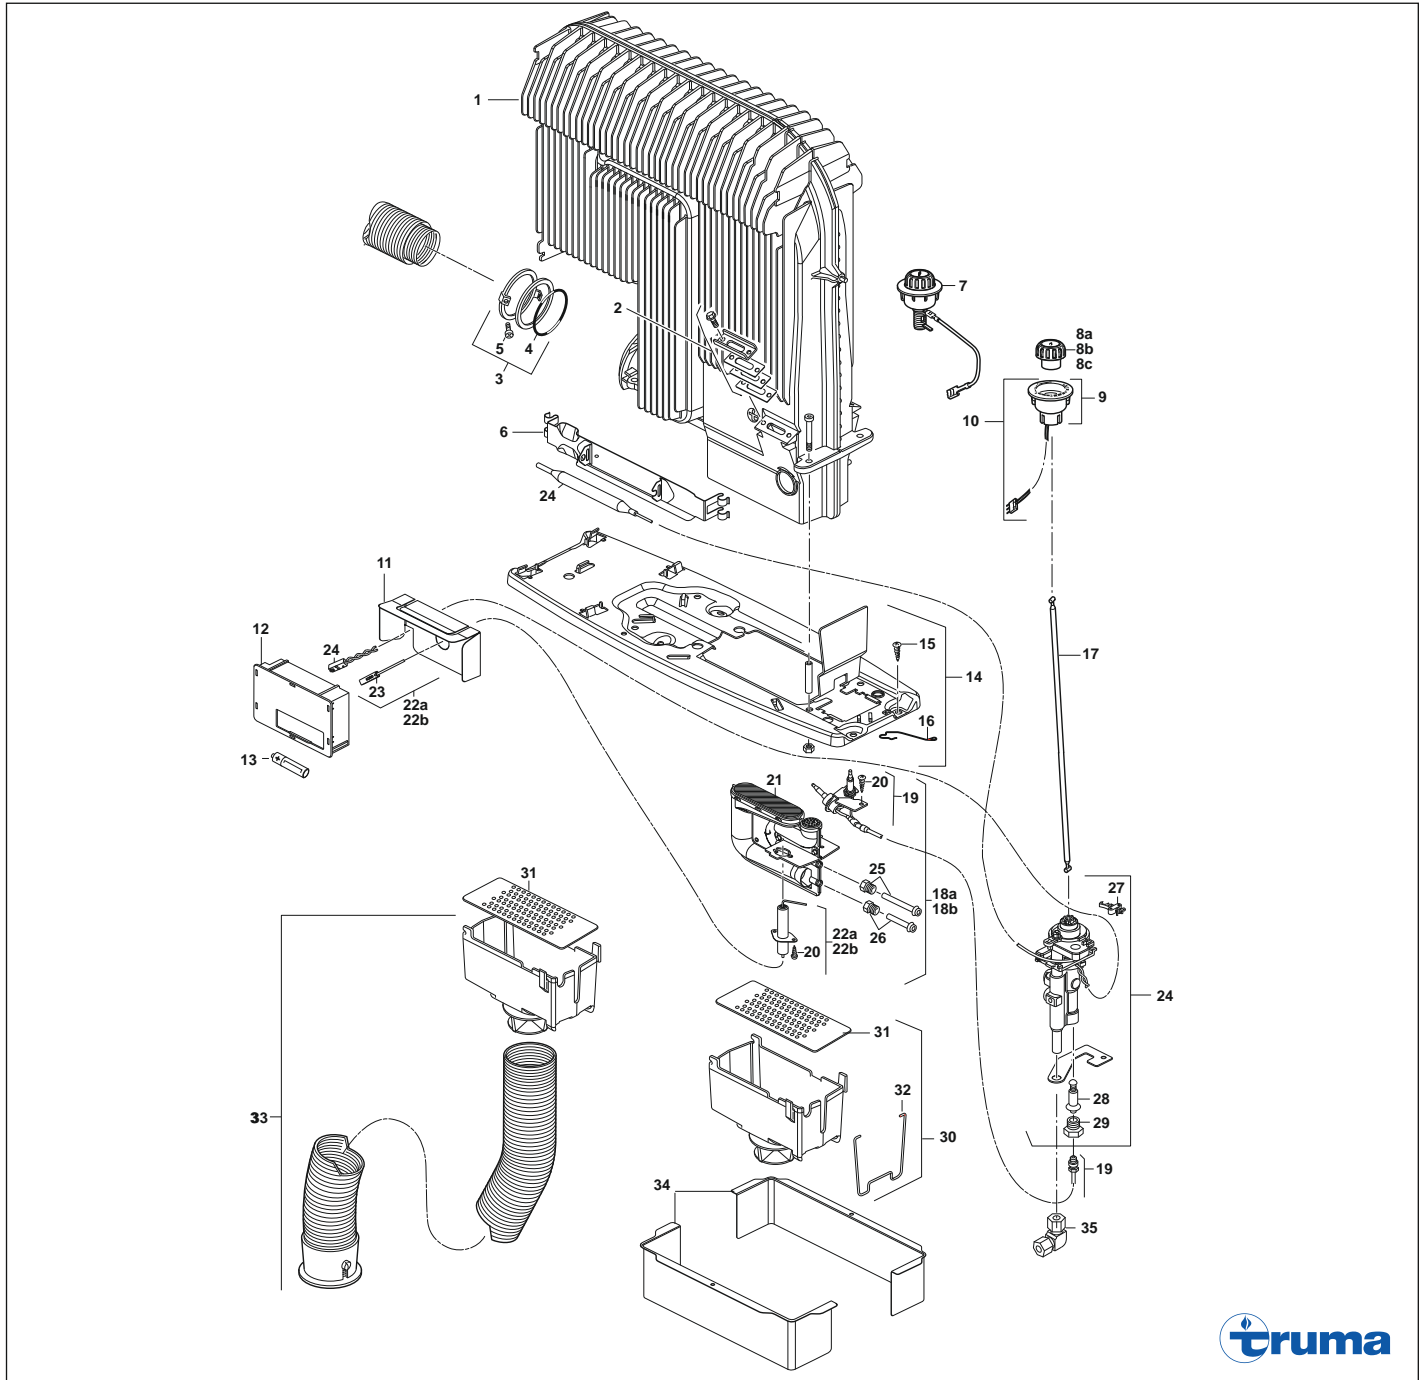

Truma S 3004 (P) ab Bj. 05/2012

Pos.	Artikel-Nr. TRUMA	Bezeichnung	Artikel-Nr. CAMPING-PROFI
01	30030-89400	Wärmetauscher kpl. mit Abgasrohrbefestigung	9951000
02	30030-42700	Schauglas 42 mm x 15 mm	9951001
03	30030-03600	Abgasrohrbefestigung kpl.	9951002
04	10030-26500	O-Ring 52 x 5	9951003
05	10010-84500	Schraube M 5 x 16	9951004
06	30090-09900	Fühlerhalter	9950649
07	30090-18000	Piezozünder inkl. Massekabel	9950491
08a	30090-90400	Drehknopf	9950471
08b	30090-90500	Drehknopf, beleuchtet	9950472
08c	30090-98800	Drehknopf, Chrom	9950677
09	30090-90600	Griffbuchse	9950650
10	30090-16200	Griffbuchse, beleuchtet	9950651
11	30090-16400	Wärmeschutzblech	9950652
12	30050-53000	Zündautomat ohne Batterien	53297
13	30030-99200	Mignon Batterie 1,5 V	9951016
14	30090-91800	Sockel kpl. mit Schrauben	9950654
15	10010-66200	Schraube B 5,5 x 25	9951009
16	30090-14200	Massefeder nur für S 3004 P	9950657
17	30090-20700	Druckstange S 3004	9950659
18a	30090-92100	Brenner kpl., Zündautomat mit Zündkerze 48 cm	9950674
18b	30090-92200	Brenner kpl., Piezozünder mit Zündkerze 100 cm	9950675
19	30090-91300	Thermoelement kpl. mit Schraube	9950661

Pos.	Artikel-Nr. TRUMA	Bezeichnung	Artikel-Nr. CAMPING-PROFI
20	10010-71300	Schraube B 2,9 x 9,5 Torx	9950662
21	30090-91100	Schalenbrenner, 30 mbar	9950663
22a	30090-91200	Zündkerze 48 cm für Automatik	9950676
22b	30090-92300	Zündkerze 100 cm für Piezo	9950493
23	30010-23500	Flachsteckhülse 2,8 mm	9951041
24	30090-90800	Züandsicherungsventil kpl. inkl. Abstandsblech (1 x Schneidring 9952569 und 1 x Mutter 9952570 mitbestellen)	9950664
25	30030-02400	Zündbrennerrohr 30 mbar mit Doppelkegelring und Überwurfschraube	53272
26	30030-02200	Brennerrohr 30 mbar mit Doppelkegelring und Überwurfschraube	53271
27	30050-58100	Mikroschalter	9951022
28	30030-12200	Magneteinsatz Mini	9951025
29	30030-12000	MS-Mutter für Magneteinsatz	9951026
30	30030-04300	Verlängerung kpl. (inkl. Pos. 31 + 32)	9951048
31	30030-17500	Lochblech	53285
32	30030-28500	Verlängerungsfeder	53294
33	30030-04800	Ansaugverlängerung mit 50 cm Ansaugrohr	9951057
34	30030-16400	Rahmen kpl.	9951053
35	10170-00	Winkel-Verschraubung 8 mm	60195
x	30090-02400	Beipack S 3004 ohne Abbildung	9950678