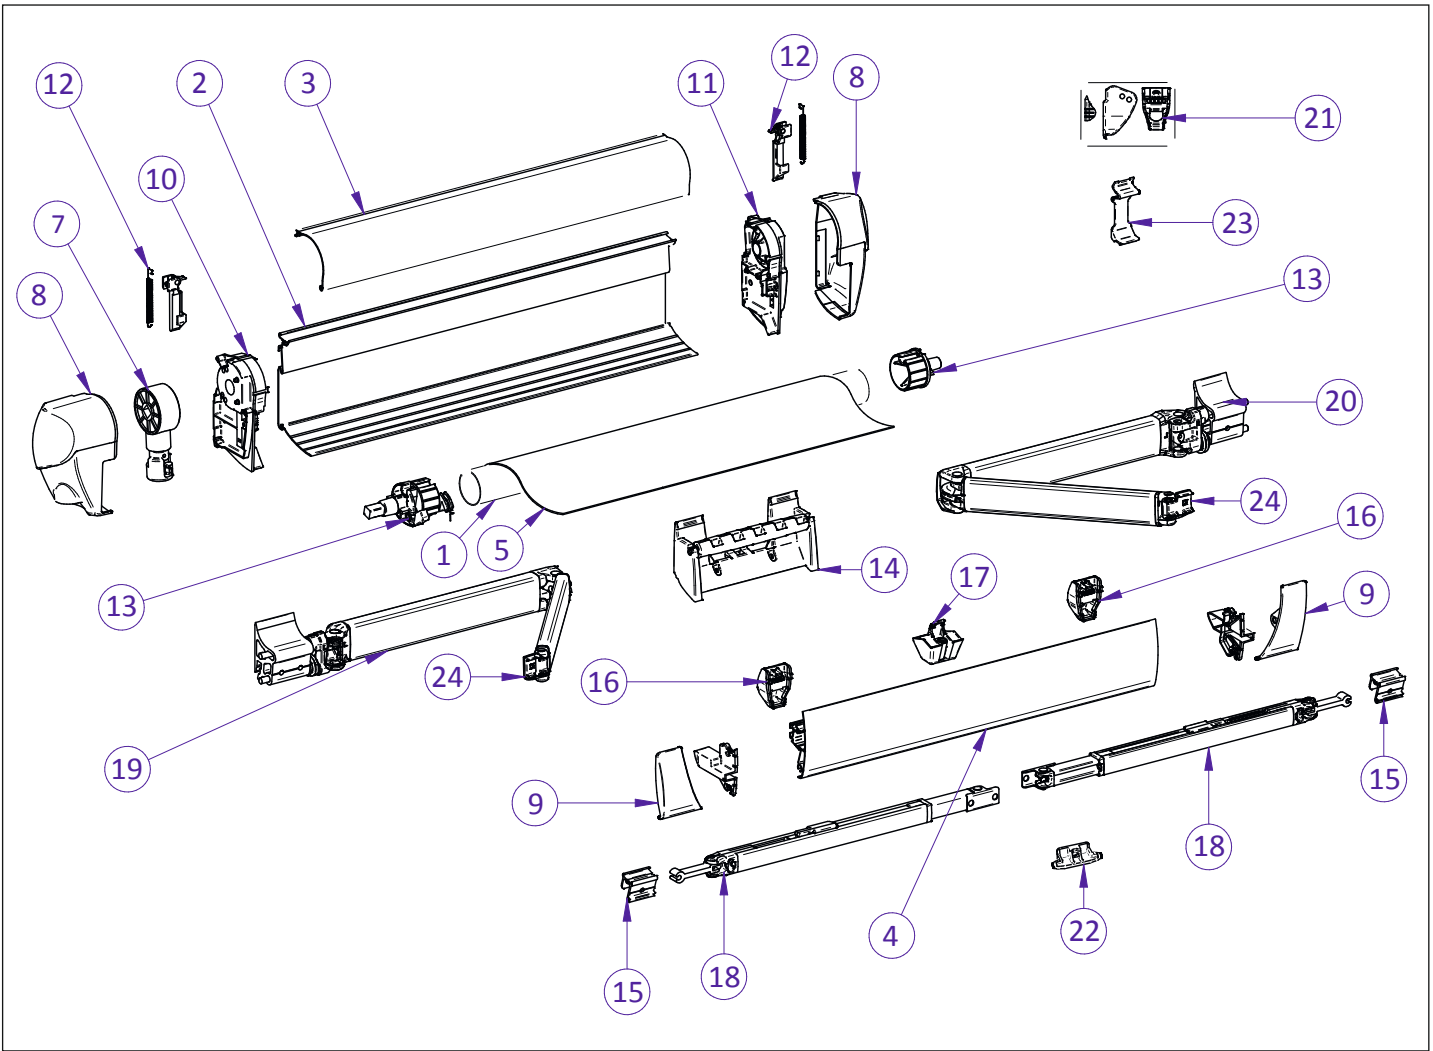

THULE® SWEDEN Omnistor 5003

Pos.	Artikel-Nr. THULE	Bezeichnung	Artikel-Nr. CAMPING-PROFI
1	1500601790	ROLLER TUBE 48 5002/5003 - 1.9 M	9910100
	1500601791	ROLLER TUBE 48 5002/5003 - 2.3 M	9910101
	1500601792	ROLLER TUBE 48 5002/5003 - 2.6 M	9910102
	1500601793	ROLLER TUBE 48 5002/5003 - 3.0 M	9910103
	1500601794	ROLLER TUBE 48 5002/5003 - 3.5 M	9910104
	1500601795	ROLLER TUBE 52 5003 - 4.00 M	9911682
	1500601796	ROLLER TUBE 52 5003 - 4.50 M	9911683
2	1500601546	MAIN HOUSING 5003 1.90 M	9911685
	1500601547	MAIN HOUSING 5003 2.30 M	9911686
	1500601548	MAIN HOUSING 5003 2.60 M	9911687
	1500601549	MAIN HOUSING 5003 3.00 M	9911688
	1500601550	MAIN HOUSING 5003 3.50 M	9911689
	1500601551	MAIN HOUSING 5003 4.00 M	9911690
	1500601552	MAIN HOUSING 5003 4.50 M	9911691
	1500601567	MAIN HOUSING 5003 ANO 1.90 M	9911706
	1500601568	MAIN HOUSING 5003 ANO 2.30 M	9911707
	1500601569	MAIN HOUSING 5003 ANO 2.60 M	9911708
	1500601570	MAIN HOUSING 5003 ANO 3.00 M	9911709
	1500601571	MAIN HOUSING 5003 ANO 3.50 M	9911710
	1500601572	MAIN HOUSING 5003 ANO 4.00 M	9911711

Pos.	Artikel-Nr. THULE	Bezeichnung	Artikel-Nr. CAMPING-PROFI
	1500601573	MAIN HOUSING 5003 ANO 4.50 M	9911712
	1500602683	MAIN HOUSING 5003 ANTHR. 2.60 M	9911186
	1500602684	MAIN HOUSING 5003 ANTHR. 3.00 M	9911187
	1500602685	MAIN HOUSING 5003 ANTHR. 3.50 M	9911224
	1500602686	MAIN HOUSING 5003 ANTHR. 4.00 M	9911273
3	1500601553	ROOF HOUSING 5003 1.90 M	9911692
	1500601554	ROOF HOUSING 5003 2.30 M	9911693
	1500601555	ROOF HOUSING 5003 2.60 M	9911694
	1500601556	ROOF HOUSING 5003 3.00 M	9911695
	1500601557	ROOF HOUSING 5003 3.50 M	9911696
	1500601558	ROOF HOUSING 5003 4.00 M	9911697
	1500601559	ROOF HOUSING 5003 4.50 M	9911698
	1500601574	ROOF HOUSING 5003 ANO 1.90 M	9911713
	1500601575	ROOF HOUSING 5003 ANO 2.30 M	9911714
	1500601576	ROOF HOUSING 5003 ANO 2.60 M	9911715
	1500601577	ROOF HOUSING 5003 ANO 3.00 M	9911716
	1500601578	ROOF HOUSING 5003 ANO 3.50 M	9911717
	1500601579	ROOF HOUSING 5003 ANO 4.00 M	9911718
	1500601580	ROOF HOUSING 5003 ANO 4.50 M	9911719
	1500602687	ROOF HOUSING 5003 ANTHR. 2.60 M	9911274