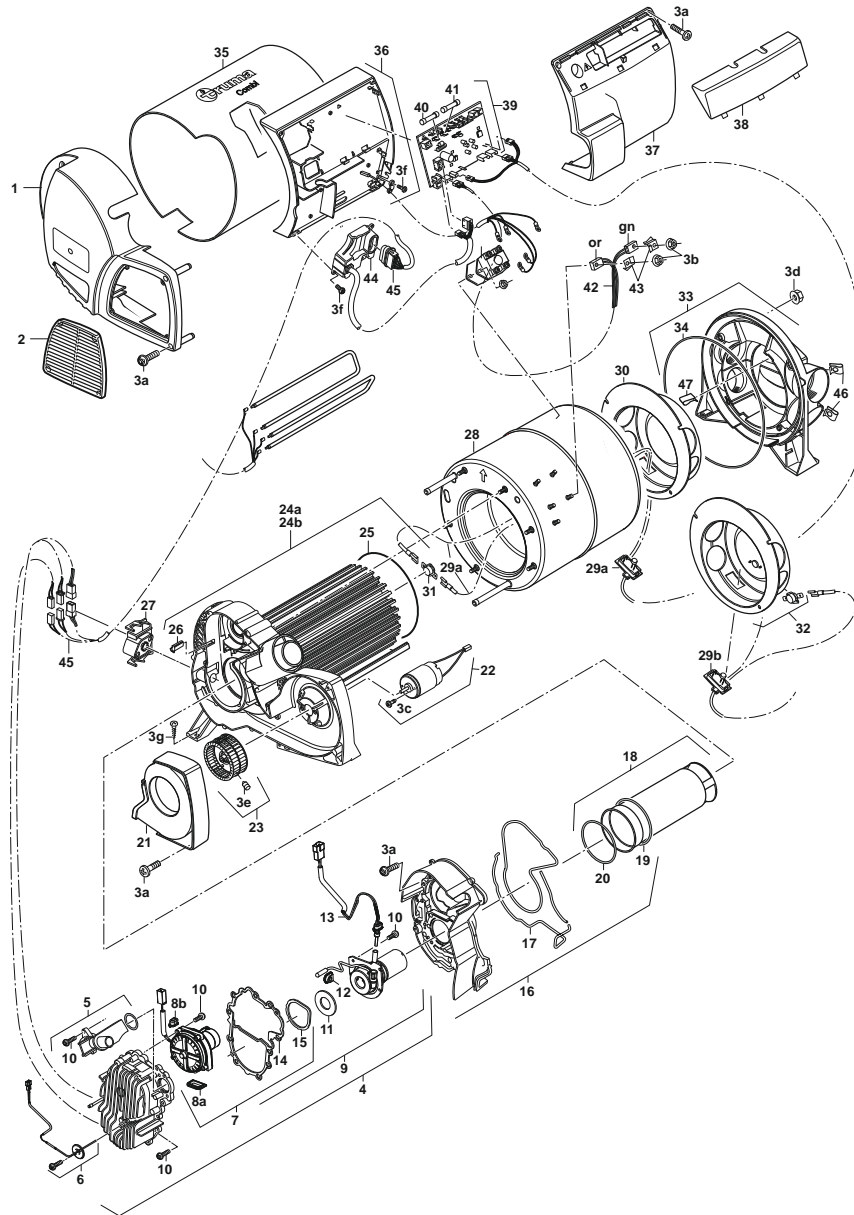

Truma Combi D 6

Pos.	Artikel-Nr. TRUMA	Bezeichnung	Artikel-Nr. CAMPING-PROFI
01	34020-65300	Abdeckung	9952364
02	34020-07300	Gitter	9952311
03	34020-65400	Beipack Schrauben	9952365
04	34020-65500	Brennereinheit kpl.	9952366
05	34020-65800	Stutzen Verbrennungsluft kpl.	9952367
06	34020-86100	Fühler Flammüberwachung	9953015
07	34020-87900	Verbrennungsluftmotor 12 V inkl. Pos. 8b, 14, 15	9953016
08a	34020-85200	Tülle Gebläse-Gehäuse	9953017
08b	34030-29300	Tülle Glühstift / VBL-Motor-Kabel	9953018
09	34020-89100	Brennerkammer kpl. inkl. Pos. 8a, 10, 11, 12, 14, 15	9953019
10	34020-89200	Schraubensatz M4 x 16 (VPE 6 Stück)	9953020
11	34020-89300	Isolierung Brennerkammer	9953021
12	34020-85700	Tülle Kraftstoffrohr	9953022
13	34020-89400	Glühstift 12 V	9953023
14	34020-66000	Flachdichtung Brenner	9952368
15	34020-66100	Brennerdichtung	9952369
16	34020-66200	Adapter kpl. inkl. Pos. 14, 15, 17, 19 und 20	9952370
17	34020-66300	Rundschnursatz	9952371
18	34020-66400	Flammrohr Combi D kpl.	9952372
19	34020-66500	Flammrohrdichtung	9952373
20	34020-66600	Rohrkragedichtung	9952374
21	34020-65000	Umluftdeckel rechts	9952313
22	34020-61300	Umluftmotor	9952115
23	34000-04700	Ventilatorrad Umluft	9951623
24a	34020-71400	Sammler kpl. mit Wärmetauscher (ab Fabriknr. 21033001, inkl. Pos. 14, 15, 19, 20, 25, 26 und 31)	9952375
24b	-	(-) Reparatur nur im Werk möglich (bis Fabriknr. 21033000, Sammler kpl. mit Wärmetauscher)	-
25	34020-55000	Formdichtung (Ersatz f. O-Ring bis 12/09 verwendet)	9952327