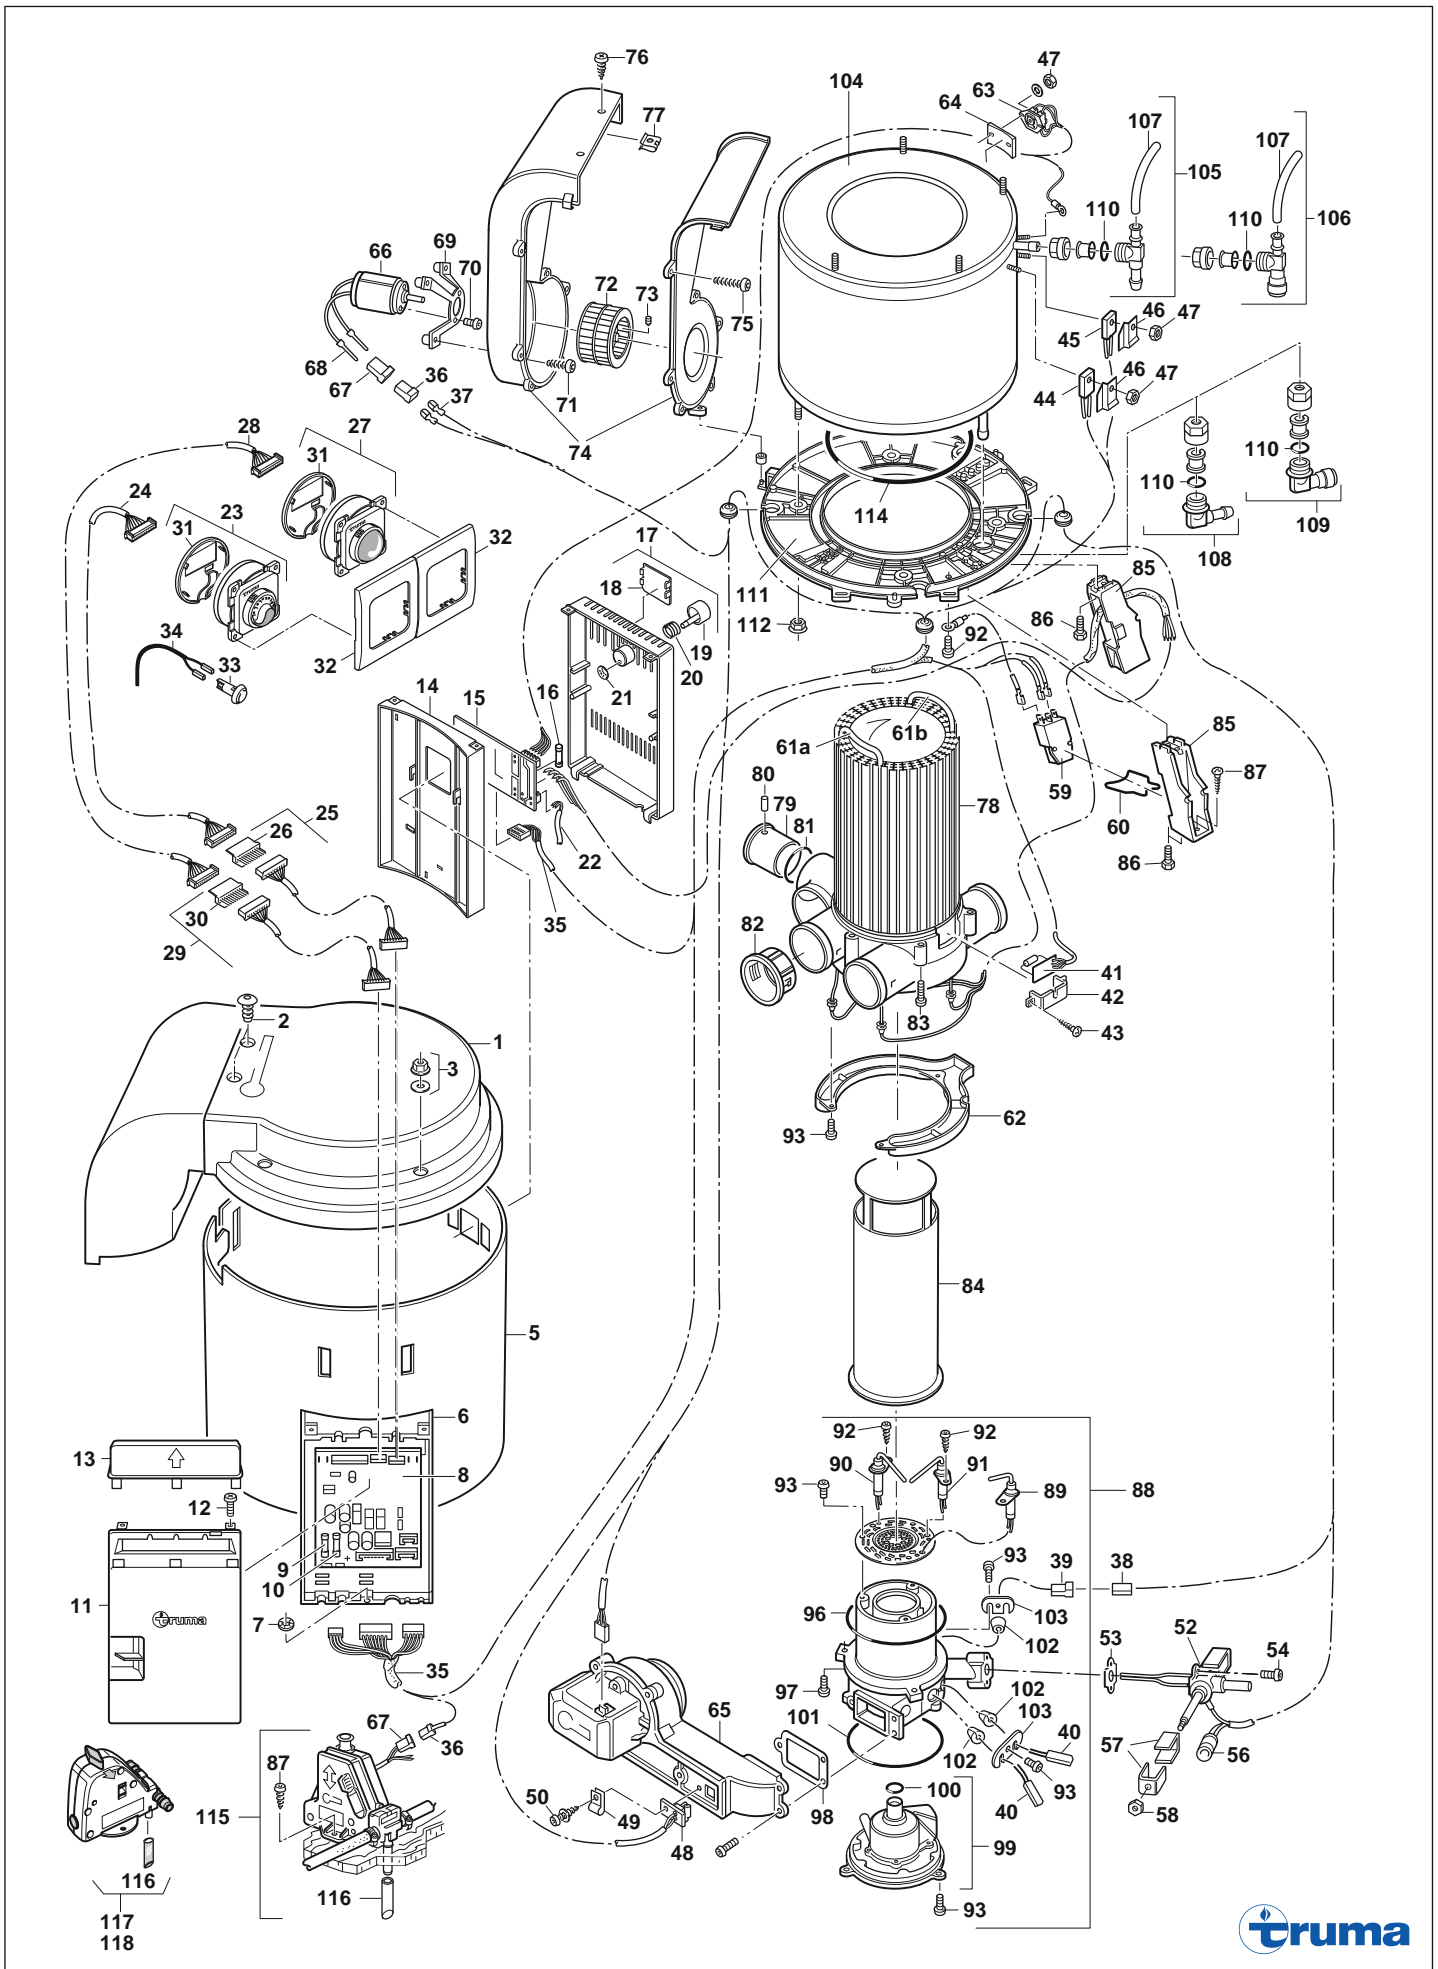

Truma Trumatic C 6002 EH Bj. 06/2004 - 07/2009

Truma Trumatic C 6002 EH Bj. 06/2004 - 07/2009

Pos.	Artikel-Nr. TRUMA	Bezeichnung	Artikel-Nr. CAMPING-PROFI
001	34010-08000	Deckel-Verkleidung	9951550
002	34000-50600	Stopfen	9951551
003	34010-16000	Satz Muttern und Scheiben (4x)	9952280
005	34000-43500	Mantel	9951554
006	34000-06100	Elektronikgehäuse	9951556
007	34000-51900	Schnellbefestiger	9951557
008	-	nicht mehr lieferbar (Elektronik bis Fabr.-Nr. 17100000, Ersatz Art.-Nr. 34010-06900)	-
008	34010-06900	Austausch-Elektronik C 6002 EH (bis Fabrik Nr. 17100000, bis zur Rücksendung wird der Neupreis berechnet)	9952290
008	34010-07300	Austausch-Elektronik C 6002 EH (ab Fabrik Nr. 17100001, bis zur Rücksendung wird der Neupreis berechnet)	9952103
008	34010-07100	Elektronik C 6002 EH ab Fabrik Nr. 17100001	9952291
009	70000-07100	Sicherung 1,6 AT	9951702
010	34000-76800	Sicherung 6,3 AT	9951562
011	34000-91100	Elektronikdeckel	9951565
012	30050-13000	Schraube KB 30 x 8	9951564
013	34000-91200	Anschlussabdeckung	9951566
014	34010-02800	Elektronikgehäuse C 6002 EH	9952292
015	34010-07200	Leistungssteil C 6002 EH	9952293
016	34010-05900	Sicherung 10 AT, H	9952294
017	34010-02900	Elektronikabdeckung kpl	9952295
018	-	nicht mehr lieferbar (Schiebeabdeckung)	-
019	-	nicht mehr lieferbar (Druckknopf)	-
020	30030-12500	Feder	9952297
021	34000-51900	Schnellbefestiger	9951557
022	34010-04900	Netzanschlussleitung 1,6 m	9952228
023	34000-59000	Bedienteil Trumatic C	9951567
024	34000-09400	Kabel für Bedienteil 5 m 10-polig	9951170
024	34000-09300	Kabel für Bedienteil 3 m 10-polig	9951169
025	34300-01	Verlängerungskabel 5 m inkl. Kupplung (Pos. 24+26)	60350
026	34000-09800	Kupplung für Bedienteilkabel 10-polig	9951573
027	34010-01800	Energie-Wahlschalter C EH	9952298
028	34010-01900	Kabel 3 m E-Wahlschalter 9-polig	9952299
028	34010-02000	Kabel 5 m E-Wahlschalter 9-polig	9952300
029	34010-02100	Verlängerungskabel 5 m für CEH inkl. Kupplung (Pos. 28 und 30)	9952301
030	34010-06000	Kupplung E-Wahlsch.kabel 9-polig	9952302
031	34000-60500	Gehäusedeckel achatgrau	9951318
031	34030-29900	Gehäusedeckel schwarz	9953063
032	34000-67700	Abdeckrahmen schwarz	79560
032	34000-60600	Abdeckrahmen achatgrau	9951168
033	34000-69700	Raumtemperaturfühler	9951569
034	34000-71900	Kabel für Raumtemperaturfühler 4 m	9951570
035	34010-04100	Kabelbaum C 6002 EH kpl.	9952303
036	34000-31700	Steckhülsegehäuse 2-polig	9951587
037	34000-33900	Flachsteckhülse 2,8	9951588
038	34000-31500	Steckhülsegehäuse 1-polig	9951592
039	34000-03900	Flachsteckergehäuse 1-polig	9951593
040	34000-50700	Steckhülsegehäuse 1-polig	9951594
041	34000-51300	Thermostatplatte Ausblastemperatur	9951589
042	34000-04500	Fühleraufnahme	9951590
043	10010-82400	Schraube CM 3 x 10	9951591
044	34000-34200	Temperaturwächter	9951607
045	34000-34300	Temperaturfühler	9951608
046	70000-07000	Wärmeleitblech	9951609
047	10020-17000	Mutter M 3	9951610
048	34000-83500	Thermostatplatte Verbrennungsluft-Temperatur	9951611
049	34000-57400	Kabelschelle	9951612
050	10010-89000	PT-Schraube 3 x 10 mit Scheibe	9952283
052	34000-21400	Ventilkörper C 60/40, 30 mbar	9951597
053	34000-02300	Dichtung	9951599
054	10010-11500	Schraube M 4 x 12	9951600
056	34000-81000	Magnetspulen groß und klein	9951602
057	70000-54600	Satz U-Bleche	9951285
058	10020-25000	Sperrzahnmutter M 4	9952243
059	34010-14100	Zünder 35 Hz	9952104