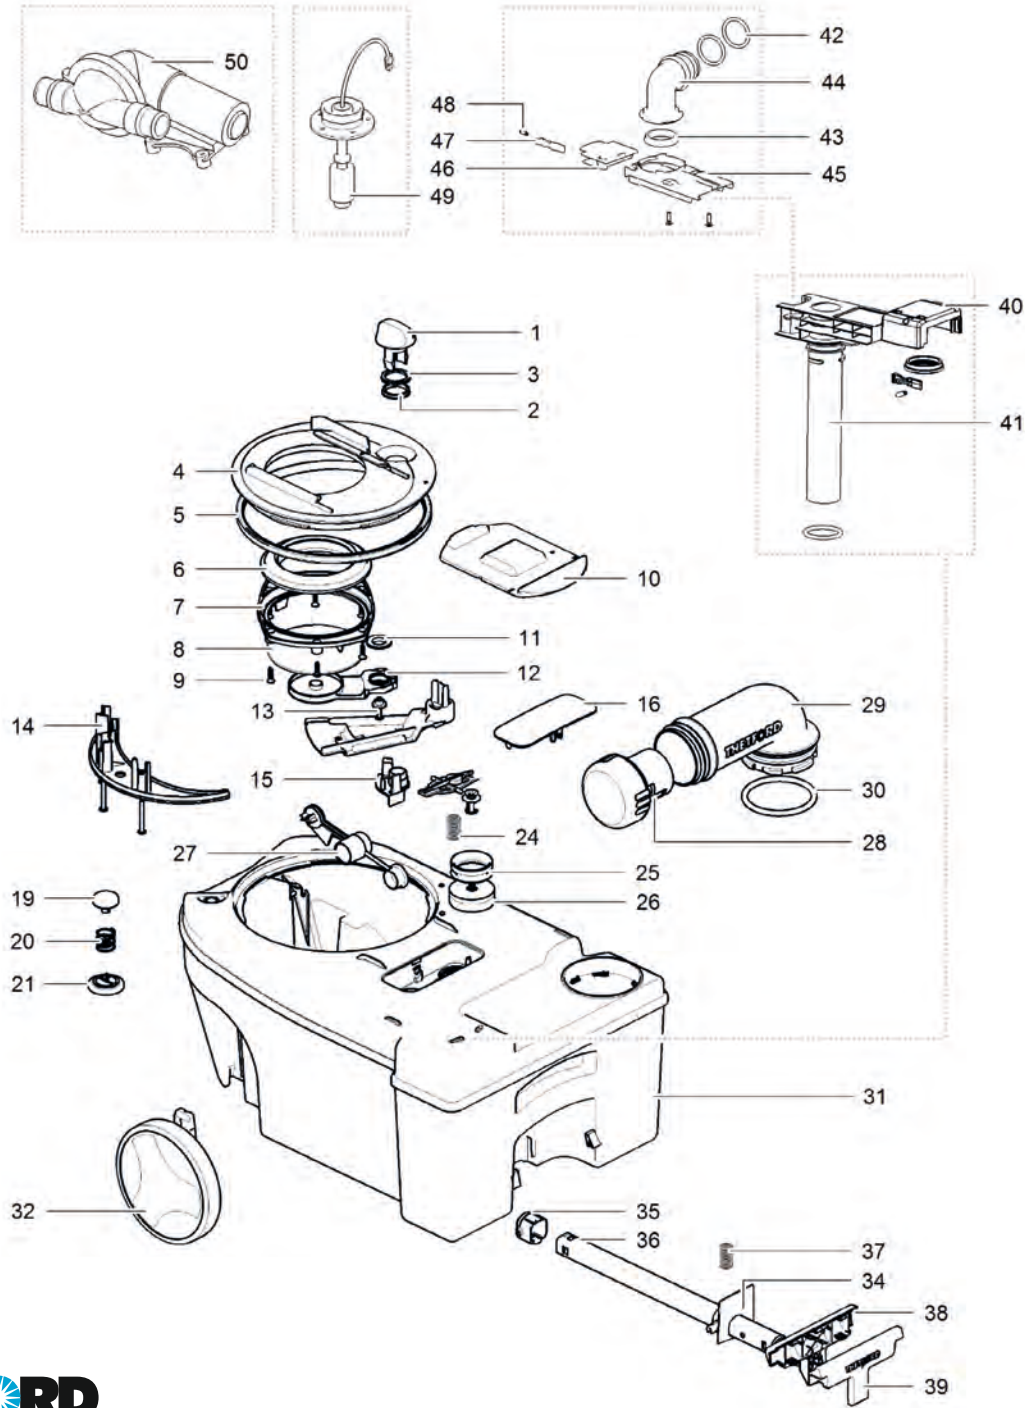

THETFORD Abwassertank C250 - C260

THETFORD

Pos.	Artikel-Nr. THETFORD	Bezeichnung	Artikel-Nr. CAMPING-PROFI
1 - 3	2374392	Schieberöffner kpl. mit Dichtung	9971504
1 - 15	5072706	Mechanismus kpl.	9971753
4	50723	Tankabdeckung	9971505
5	50724	Dichtungsmechanismus	9971506
6	23721	Schieberdichtung	75450
8	50731	Schieberblatt	9971414
10	5071806	Schieberplatte	9971636
16	5074106	Ventildeckel	9971637
19 - 21	0752492	Belüftungsknopf	9971638
24 - 27	50732	Ventil kpl.	9971510
25	21528	Dichtung	9971251
27	50725	Schwimmer	9971511
28	2581006	Messbecher	9971512
28 - 30	5071992	Auslauf und O-Ring	9971513

Pos.	Artikel-Nr. THETFORD	Bezeichnung	Artikel-Nr. CAMPING-PROFI
31	5070006	Abwassertank C250/260	75467
	5070106	Abwassertank für Umpumpsystem	9971639
32	50726	Rad für Abwassertank	9971514
34 - 39	50728	Haltegriff ausziehbar	9971515
38 - 39	5073792	Griff Abdeckung	9971752
40	5074206	Abdeckung Pump Out	9971790
41	5074306	Insert Pump Out	9971791
42 - 43	50749	Dichtung	9971749
42 - 44	5074506	Tube Connection Pump Out	9971750
42 - 48	5074706	Entsorgungsanschluss	9971632
45 - 48	5074406	Base Pump Out	9971751
49	5074606	Füllstandanzeige	9971792
50	5074806	Pumpe	9971793

Alle Ersatzteile die ohne eine Positionsnummer abgebildet sind, sind Produktionsteile. Bitte wenden Sie sich in diesem Fall direkt an die Firma Thetford.