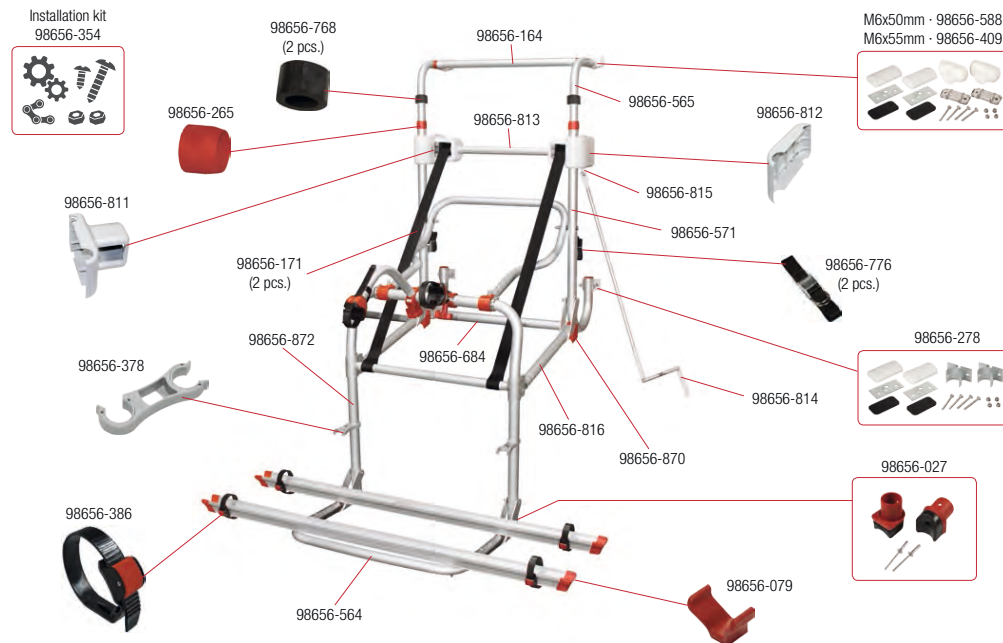

CARRY-BIKE Lift 77

02093B43-