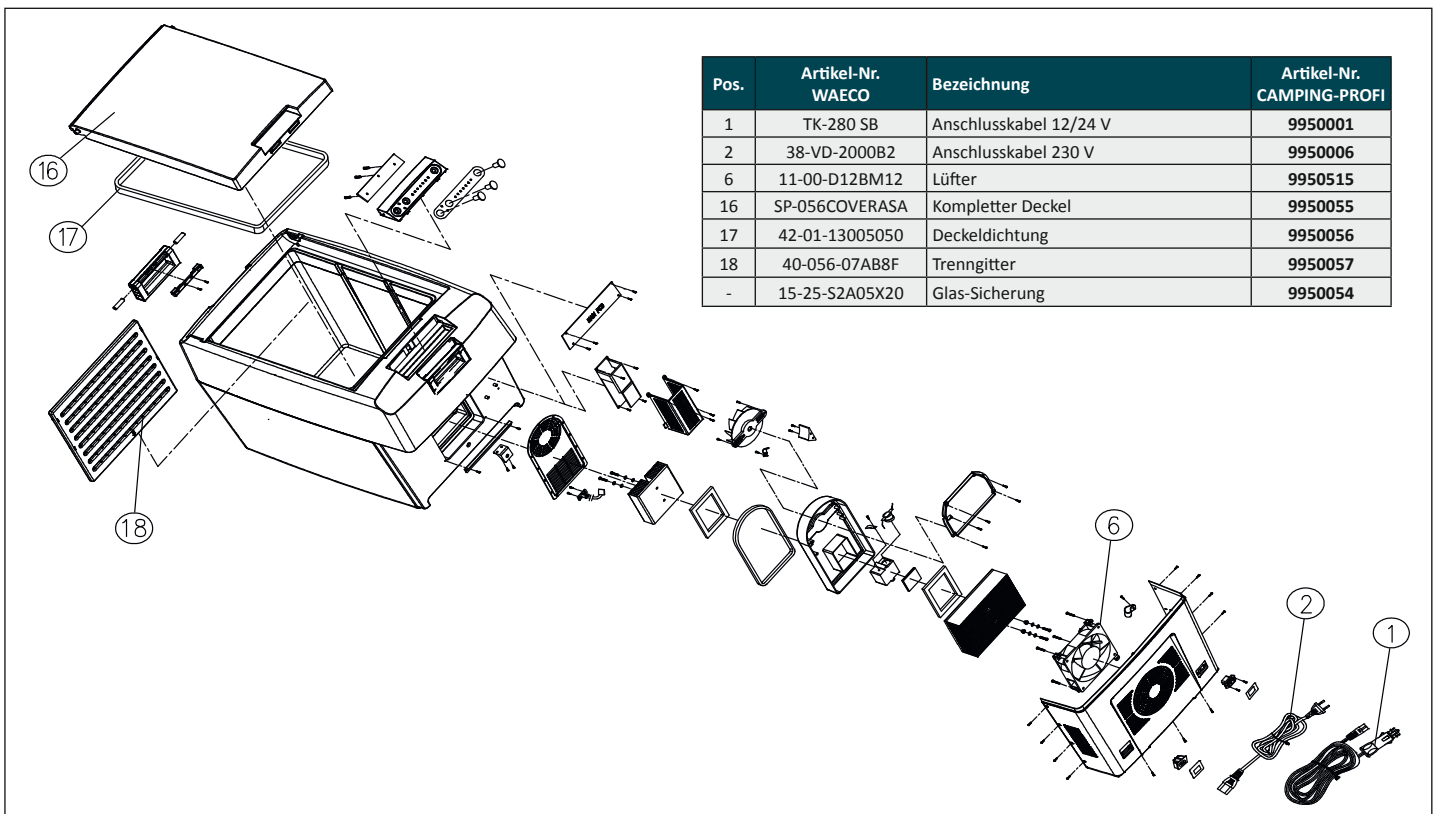

WAECO TropiCool TC 35FL

Pos.	Artikel-Nr. WAECO	Bezeichnung	Artikel-Nr. CAMPING-PROFI
1	TK-280 SB	Anschlusskabel 12/24 V	9950001
2	38-VD-2000B2	Anschlusskabel 230 V	9950006
6	11-00-D12BM12	Lüfter	9950515
16	SP-056COVERASA	Kompletter Deckel	9950055
17	42-01-13005050	Deckeldichtung	9950056
18	40-056-07AB8F	Trenngitter	9950057
-	15-25-S2A05X20	Glas-Sicherung	9950054