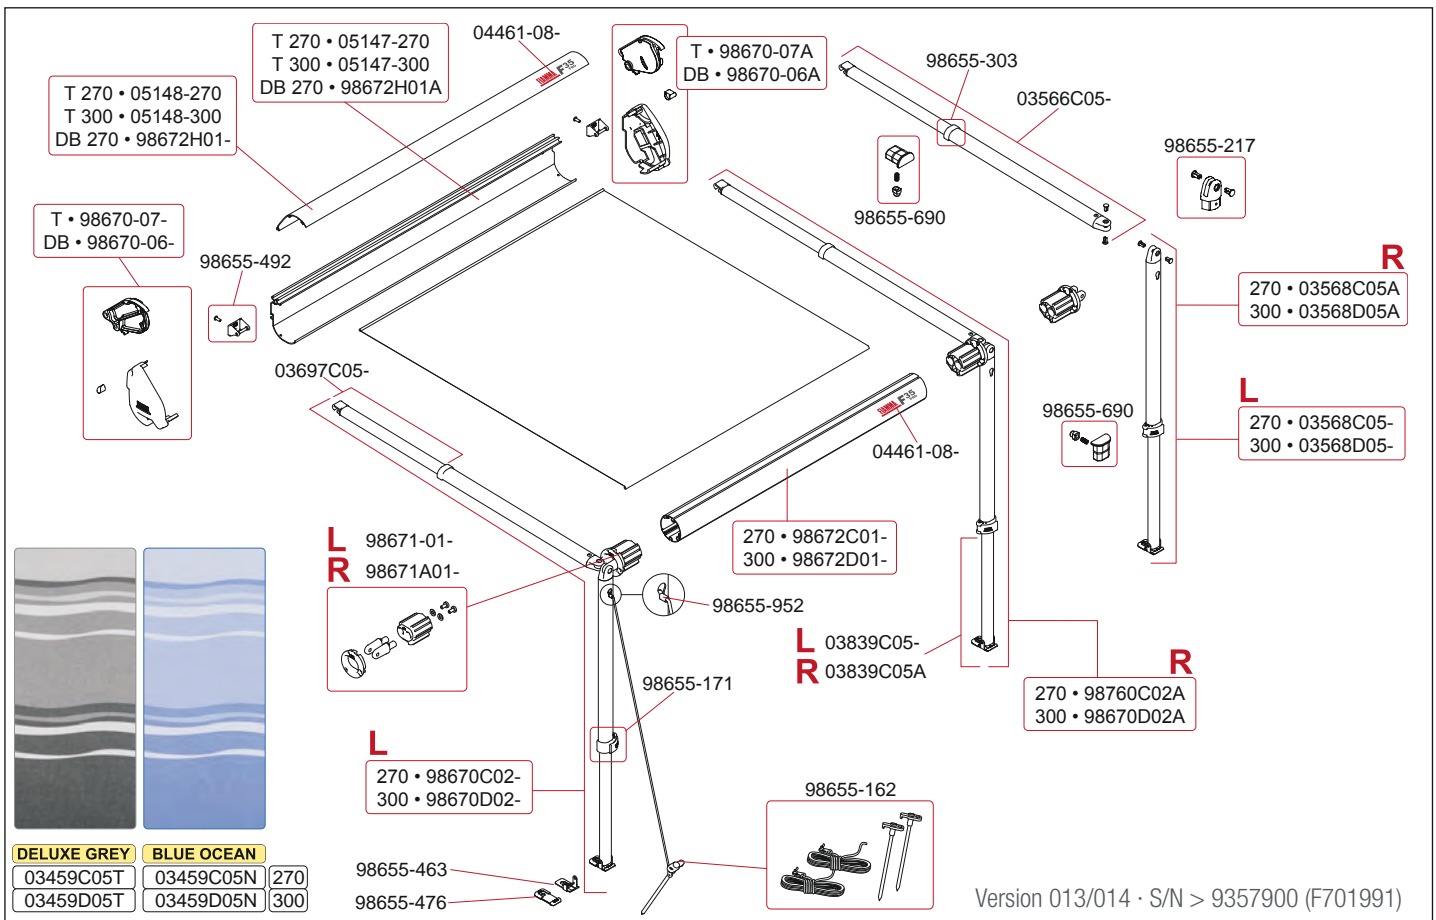

FIAMMA F35 Pro · Titanium 270-300 · Deep Black 270 · Vers. 013