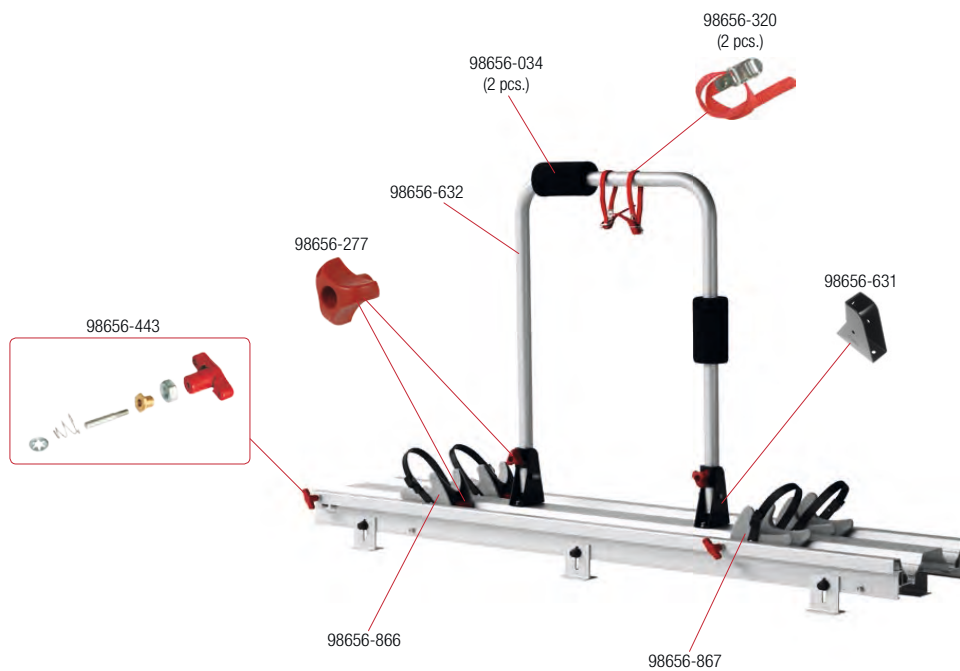

CARRY-BIKE Garage Slide Pro Bike

04822-04-

Artikel-Nr. FIAMMA	Bezeichnung	Artikel-Nr. CAMPING-PROFI
98656-034	Protection Pads - Puffer Kit 2 St.	92709
98656-071	Zahnscheibe rot	9991205
98656-079	Schienenabdeckkappe rot	9991289
98656-125	Montagesatz CB Garage Plus	9991681
98656-277	Handrar rot Rail Premium	9993087
98656-290	Rändelschraube rot	92760
98656-320	Strip rot	92721
98656-357	Befestigungsplatte L.70	9991190
98656-386	Quick Safe	92715

Artikel-Nr. FIAMMA	Bezeichnung	Artikel-Nr. CAMPING-PROFI
98656-443	Blockierkit für Kit Bike Slide	9993187
98656-455	Auflagebügel CB Garage Plus	9993448
98656-623	Obere Tragestruktur CB Garage Plus	9993452
98656-624	Scheibe 65x28x2 mm 2 St.	9993062
98656-625	Gummi Puffer 2 St.	9993453
98656-631	Halterung für Struktur Kit Bike Slide	9993136
98656-632	Tragestruktur Kit Bike Slide	9993137
98656-866	L. Feststellklotz Wheel Lock G Slid	9991382
98656-867	R. Feststellklotz Wheel Lock G Slid	9991391