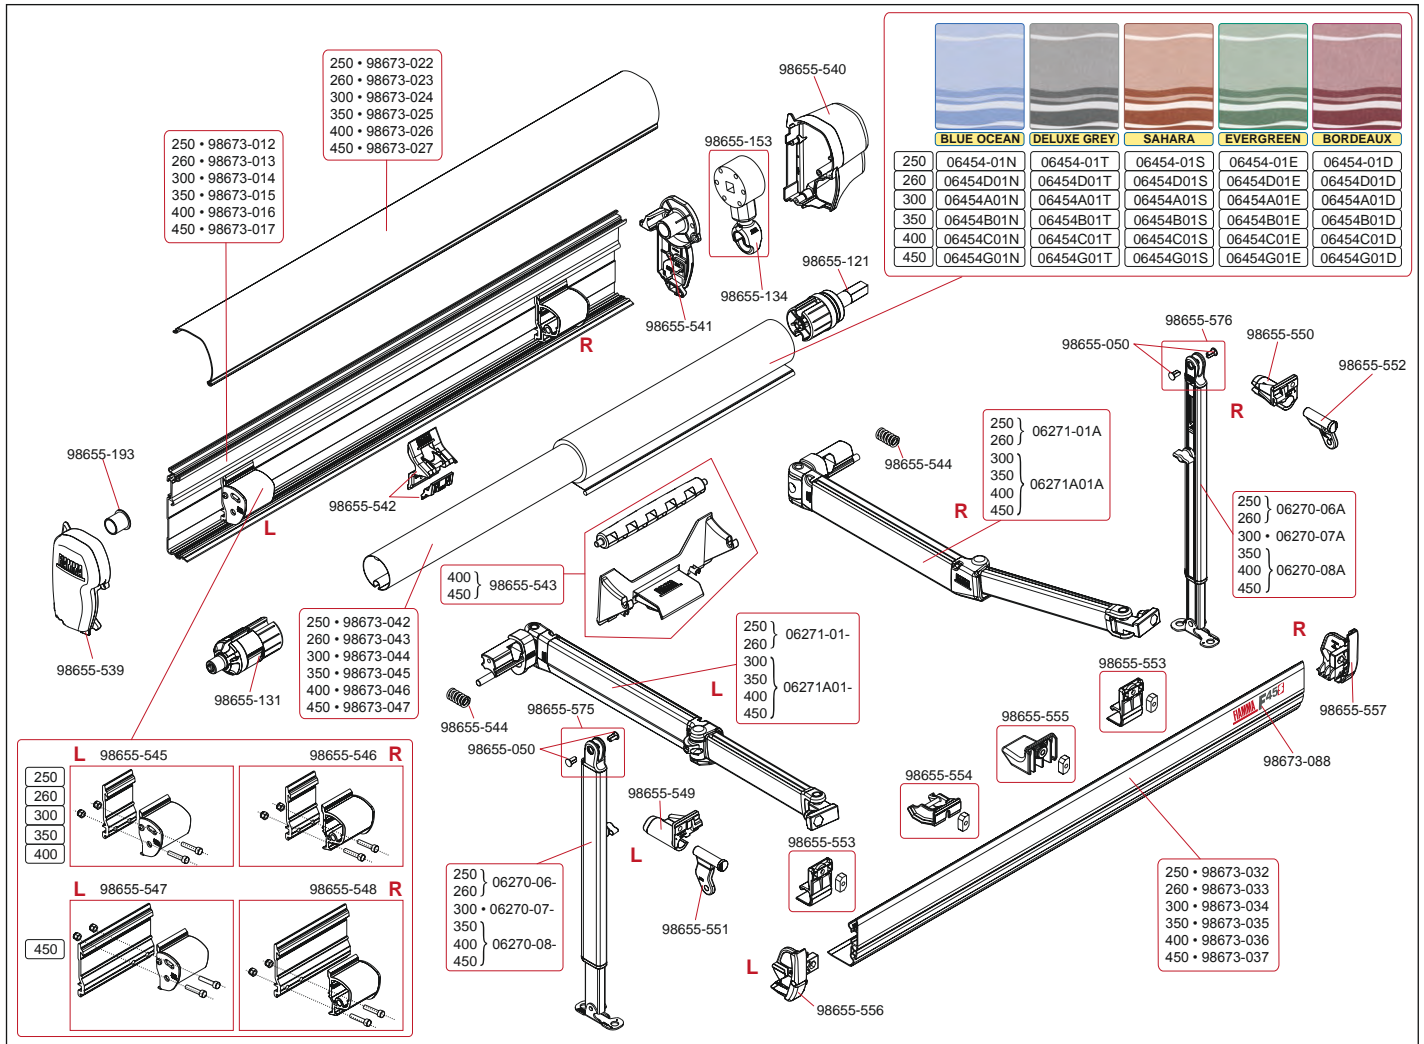

Artikel-Nr. FIAMMA	Bezeichnung	Artikel-Nr. CAMPING-PROFI
06271A01-	Linker Arm F45S 300-450 Aus. 250	9911923
06271A01A	Rechter Arm F45S 300-450 Aus.250	9911933
06454-01D	Ersatztuch 250 Bordeaux F45S	9912435
06454-01E	Ersatztuch 250 Evergreen F45S	9912436
06454-01N	Ersatztuch 250 Blue Ocean F45S	9912437
06454-01S	Ersatztuch 250 Sahara F45S	9912438
06454-01T	Ersatztuch 250 Deluxe Grey F45S	9912439
06454A01D	Ersatztuch 300 Bordeaux F45S	9912440
06454A01E	Ersatztuch 300 Evergreen F45S	9912441
06454A01N	Ersatztuch 300 Blue Ocean F45S	9912442
06454A01S	Ersatztuch 300 Sahara F45S	9912443
06454A01T	Ersatztuch 300 Deluxe Grey F45S	9912444
06454B01D	Ersatztuch 350 Bordeaux F45S	9912445
06454B01E	Ersatztuch 350 Evergreen F45S	9912446
06454B01N	Ersatztuch 350 Blue Ocean F45S	9912447
06454B01S	Ersatztuch 350 Sahara F45S	9912448
06454B01T	Ersatztuch 350 Deluxe Grey F45S	9912449
06454C01D	Ersatztuch 400 Bordeaux F45S	9912450
06454C01E	Ersatztuch 400 Evergreen F45S	9912451
06454C01N	Ersatztuch 400 Blue Ocean F45S	9912452
06454C01S	Ersatztuch 400 Sahara F45S	9912453
06454C01T	Ersatztuch 400 Deluxe Grey F45S	9912454
06454D01D	Ersatztuch 260 Bordeaux F45S	9912455
06454D01E	Ersatztuch 260 Evergreen F45S	9912456
06454D01N	Ersatztuch 260 Blue Ocean F45S	9912457
06454D01S	Ersatztuch 260 Sahara F45S	9912458
06454D01T	Ersatztuch 260 Deluxe Grey F45S	9912459
06454G01D	Ersatztuch 450 Bordeaux F45S	9912460
06454G01E	Ersatztuch 450 Evergreen F45S	9912461
06454G01N	Ersatztuch 450 Blue Ocean F45S	9912462
06454G01S	Ersatztuch 450 Sahara F45S	9912463
06454G01T	Ersatztuch 450 Deluxe Grey F45S	9912464
98655-050	Kunststoffniete f. Stützfüsse (2 St.)	9911651
98655-121	Rechte Endanschlagsvorrichtung D.48	9911406
98655-131	Abdeckung Presto Fix D.48	9911421
98655-134	Getriebeöse Polar F45i/Ti/S-F65S	9911600
98655-153	Kit Getriebe + Öse Pol. F45i/Ti/S	9911247
98655-193	Kit Buchscheibenröhre Markise (1 St.)	9911337
98655-539	Linke Endkappe F45S Polar 150-450	9911509
98655-540	Rechte Endkappe F45S Polar 150-450	9911534
98655-541	Rechter Flansch F45S	9911927
98655-542	Gleitschuh Gehäuse F45S/F45L	9910481