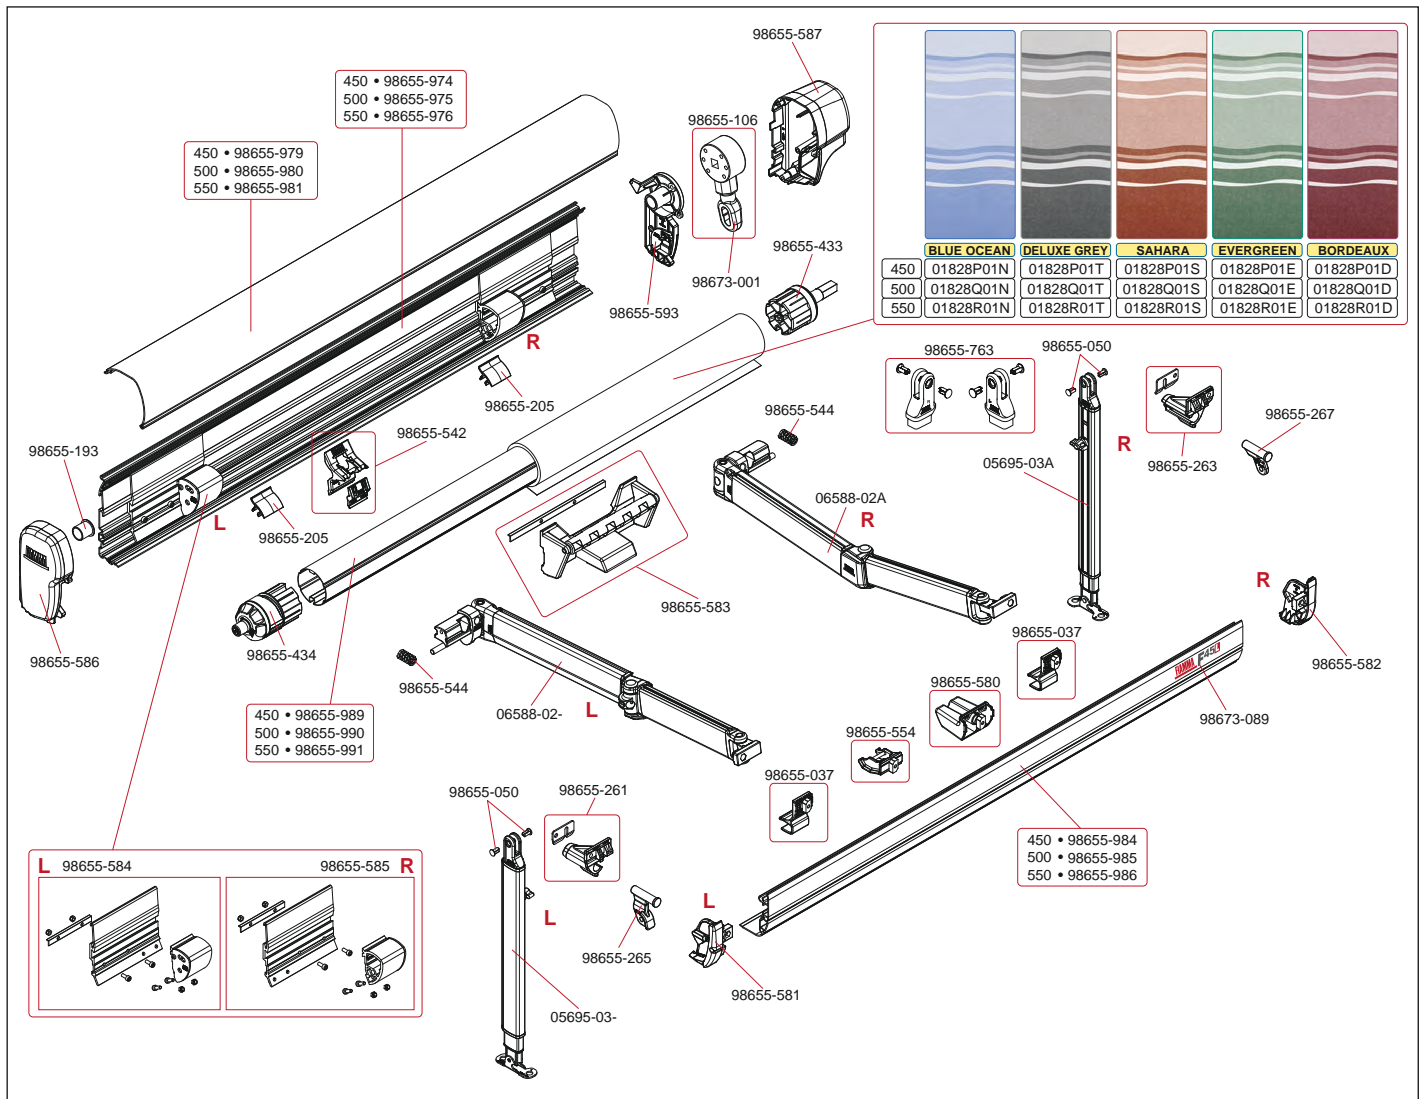

Artikel-Nr. FIAMMA	Bezeichnung	Artikel-Nr. CAMPING-PROFI
01828P01D	Ersatztuch 450 Bordeaux F45iL/TiL/L	9914304
01828P01E	Ersatztuch 450 Evergreen F45iL/TiL/L	9914305
01828P01N	Ersatztuch 450 Blue Ocean F45iL/TiL/L	9911041
01828P01S	Ersatztuch 450 Sahara F45iL/TiL/L	9914306
01828P01T	Ersatztuch 450 Deluxe Grey F45iL/TiL/L	9914307
01828Q01D	Ersatztuch 500 Bordeaux F45iL/TiL/L	9914308
01828Q01E	Ersatztuch 500 Evergreen F45iL/TiL/L	9914309
01828Q01N	Ersatztuch 500 Blue Ocean F45iL/TiL/L	9911045
01828Q01S	Ersatztuch 500 Sahara F45iL/TiL/L	9914310
01828Q01T	Ersatztuch 500 Deluxe Grey F45iL/TiL/L	9914311
01828R01D	Ersatztuch 550 Bordeaux F45iL/TiL/L	9914312
01828R01E	Ersatztuch 550 Evergreen F45iL/TiL/L	9914313
01828R01N	Ersatztuch 550 Blue Ocean F45iL/TiL/L	9911049
01828R01S	Ersatztuch 550 Sahara F45iL/TiL/L	9914314
01828R01T	Ersatztuch 550 Deluxe Grey F45iL/TiL/L	9914315
05695-03-	Linker Stützfuß F45TiL/F45L	9911452
05695-03A	Rechter Stützfuß F45TiL/F45L	9912552
06588-02-	Linker Gelenkarm F45L 400-550	9912534
06588-02A	Rechter Gelenkarm F45L 400-550	9912535
98655-037	Halteplatte f. Frontblende F45TiL/L	9911803
98655-050	Kunststoffniete f. Stützfussende (2 St)	9911651
98655-106	Kit Getriebe + Öse Pol. F45iL/TiL/L	9911602
98655-193	Kit Buchscheibenröhre Markise (1 St)	9911337
98655-205	Armrolle Geh. F45TiL/L/Eagle (1 St)	9911631
98655-261	Linke Stützfußhalterung F45TiL/L	9911632
98655-263	Rechte Stützfußhalterung F45TiL/L	9911633
98655-265	Linkes Stützfußgelenk F45TiL/L	9911634
98655-267	Rechtes Stützfußgelenk F45TiL/L	9911635
98655-433	R. Endanschlagsvorrichtung D.60	9911405