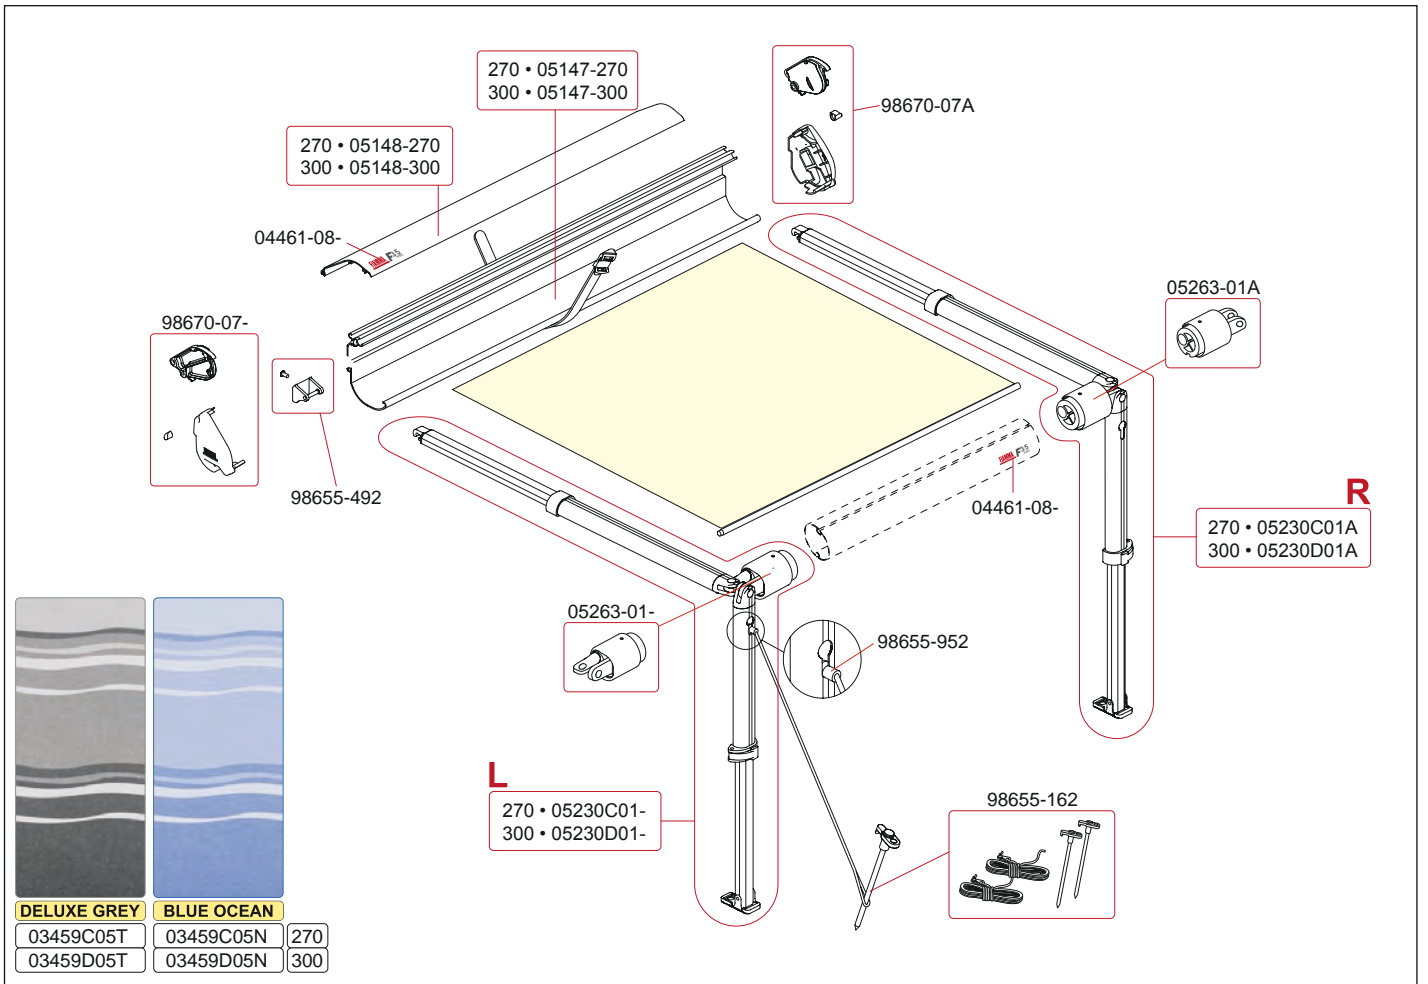

Artikel-Nr. FIAMMA	Bezeichnung	Artikel-Nr. CAMPING-PROFI
03459-05N	ERSATZTUCH 180 BLUE OCEAN F35 PRO	9912617
03459-05T	ERSATZTUCH 180 DELUXE GREY F35 PRO	9912618
03459A05N	ERSATZTUCH 250 BLUE OCEAN F35 PRO	9912619
03459A05T	ERSATZTUCH 250 DELUXE GREY F35 PRO	9912620
03459C05N	ERSATZTUCH 270 BLUE OCEAN F35 PRO	9912621
03459C05T	ERSATZTUCH 270 DELUXE GREY F35 PRO	9912622
03459D05N	ERSATZTUCH 300 BLUE OCEAN F35 PRO	9912623
03459D05T	ERSATZTUCH 300 DELUXE GREY F35 PRO	9912624
03459E05N	ERSATZTUCH 220 BLUE OCEAN F35 PRO	9912625
03459E05T	ERSATZTUCH 220 DELUXE GREY F35 PRO	9912626
03566C05-	RAFTER 270 F35 PRO 05	9912630
03566D05-	RAFTER 300 F35 PRO 05	9912631
03568C05-	LINKER STÜTZFUSS F35 270-300	9910127
03568C05A	RECHTER STÜTZFUSS F35 270-300	9912632
03568D05-	LINKER STÜTZFUSS F35 300	9912633
03568D05A	RECHTER STÜTZFUSS F35 300	9912634
03697C05-	SPANNARMENDSTÜCK F35 PRO 270-300	9912638
03839C05-	L. INN. STÜTZFUSSST. CS/F35 280-440	9911257
03839C05A	R. INN. STÜTZFUSSST. CS/F35 280-440	9911258
04461-08-	AUFKLEBER FIAMMA F35 PRO	9912639
05147-180	GEHÄUSE 180 F35 PRO	9912640
05147-220	GEHÄUSE 220 F35 PRO	9912641
05147-250	GEHÄUSE 250 F35 PRO	9912642
05147-270	GEHÄUSE 270 F35 PRO	9912643
05147-300	GEHÄUSE 300 F35 PRO	9912644
05148-180	FRONTBLENDE 180 F35 PRO/W35	9912645
05148-220	FRONTBLENDE 220 F35 PRO	9912646
05148-250	FRONTBLENDE 250 F35 PRO	9912647
05148-270	FRONTBLENDE 270 F35 PRO	9912648
05148-300	FRONTBLENDE 300 F35 PRO	9912649