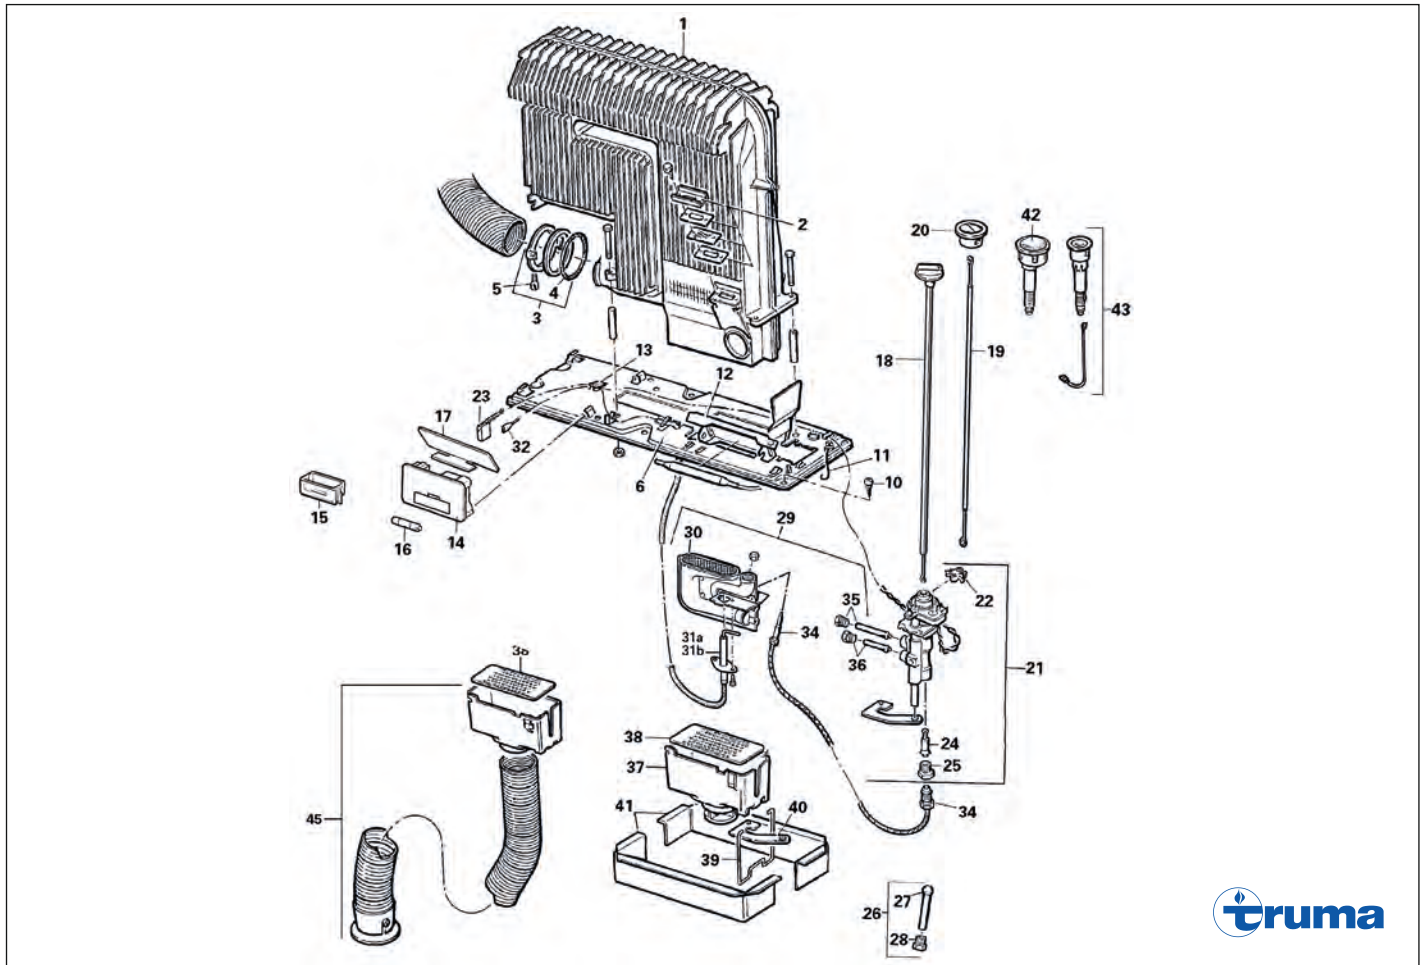

# Truma Trumatic S 3002 (P) Bj. 04/1993 - 12/2014

Pos.	Artikel-Nr. TRUMA	Bezeichnung	Artikel-Nr. CAMPING-PROFI
01	30030-89400	Wärmetauscher kpl. mit Abgasrohrbefestigung	9951000
02	30030-42700	Schauglas 42 mm x 15 mm	9951001
02	30030-02700	Schauglas groß 58 mm x 12 mm, bis 03/1993	9951935
03	30030-03600	Abgasrohrbefestigung kpl.	9951002
04	10030-26500	O-Ring 52 x 5	9951003
05	10010-84500	Schraube M 5 x 16	9951004
06	30030-33300	Sockel kpl. mit Schrauben	9951005
10	10010-66200	Schraube B 5,5 x 25	9951009
11	30030-85700	Massefeder nur S 3002 P	9951010
12	30030-29800	Fühlerhalter	9951011
13	30030-29300	Kantenschutz	9951012
14	30050-53000	Zündautomat mit Adapterkabel - ohne Batterie	53297
14x	30050-53500	Adapterkabel für Zündautomatik für den Einsatz neuer Zündautomaten in Geräte bis 05/99 - o. Abb.	9951014
15	30020-13300	Batteriekassette für Zündautomat bis 05/99	9951015
16	30030-99200	Mignon Batterie 1,5 V	9951016
17	30030-16100	Abschirmwinkel	9951017
18	00000-00001	nicht mehr lieferbar Druckstange bis 05/96	
19	30040-13600	Druckstange ab 05/96	9951019
20	30040-40400	Bedienungsgriff ab 05/96	9951020
21	30050-58000	Züandsicherungsventil kpl. inkl. Adapterstecker (1 x Schneidring 9952569 und 1 x Mutter 9952570 mitbestellen)	9951021
x	20000-41100	Schneidring	9952569
x	20000-37600	Mutter	9952570
22	30050-58100	Mikroschalter inkl. Adapterstecker	9951022
22x	30050-59200	Adapterstecker für den Anschluss an den Zündautomaten mit 2 Batterien (ohne Abbildung)	9951023
23	30010-23400	Buchsenleiste 2-polig schwarz	9951024
24	30030-12200	Magneteinsatz Mini	9951025
25	30030-12000	MS-Mutter für Magneteinsatz	9951026
26	30030-03100	Zuführungsrohr mit Doppelkegelring L 8 und Überwurfschraube bis 05/99	9951027
27	30010-10900	Doppelkegelring L8	9951028
28	30010-11000	Überwurfschraube	9951029
29	30040-64600	Brenner kpl. S 32 P, 30 mbar für Piezo (mit neuer Verkleidung) mit Zündkerze 75 cm	9951035
29	30040-64700	Brenner kpl. S 32 P, 50 mbar für Piezo (mit neuer Verkleidung) mit Zündkerze 75 cm	9951034
29	30030-04000	Brenner kpl. S 32 P, 30 mbar für Piezo (mit alter Verkleidung) mit Zündkerze 95 cm	53224