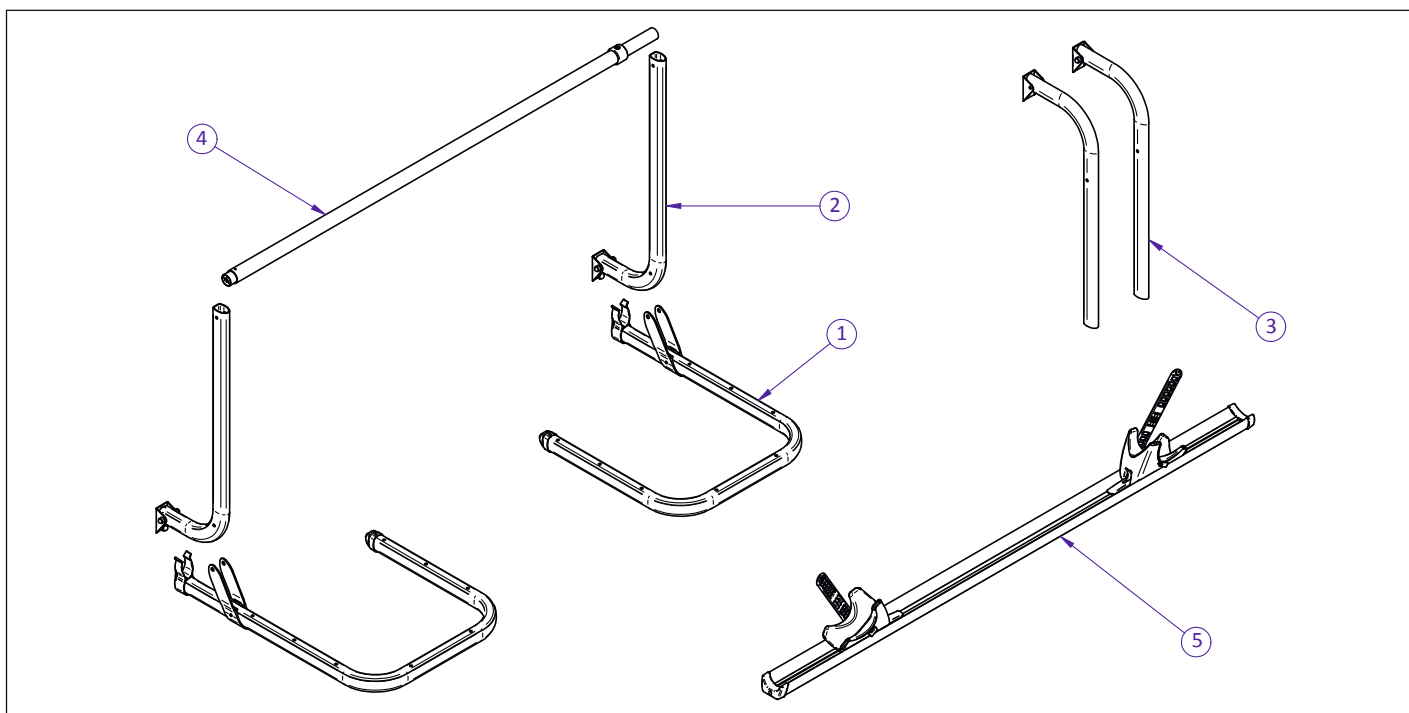

THULE® Elite Eura Cargo

Pos.	Artikel-Nr. THULE	Bezeichnung	Artikel-Nr. CAMPING-PROFI
1	1500601710	Elite Eura Cargo Platform (2x)	9991780
2	1500600463	Base Frame Base Omnibike DL V02	9991065
3	1500602176	Elite Eura Cargo Basearm (1x)	9991781
4	1500602177	Elite Eura Cargo Crossbar	9991782
5	1500602371	Elite Eura Cargo Bikerail 157 cm	9991783