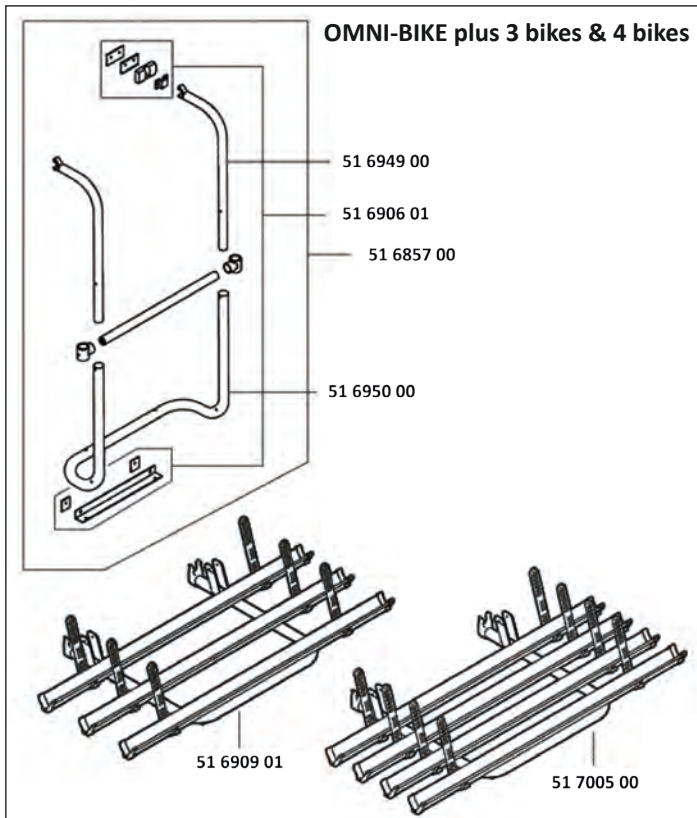

THULE® SWEDEN OMNI-BIKE plus & plus Short Version

Pos.	Artikel-Nr. THULE	Bezeichnung	Artikel-Nr. CAMPING-PROFI
51 6949 00	1500600497	Omnibike Plus Arm (1x)	9991123
51 6906 01	1500600486	Omnibike Plus Fixation Kit	9991105
51 6857 00	1500600470	Omnibike Plus Complete Frame	9991081
51 6950 00	1500600498	Omnibike Plus Body	9991124
51 6909 01	1500600488	Omnibike Plus Platform Complete 3 Bikes	9991108
51 7005 00	1500600509	Omnibike Plus Platform Complete 4 Bikes	9991141
51 6985 00	1500601463	Omnibike Plus SV Arm (1x)	9994732
51 6987 01	1500602019	Omnibike Plus SV Fixation Kit	9991136
51 6984 00	1500602018	Omnibike Plus SV Body (1x)	9994733
51 6865 00	1500601778	Omnibike Plus SV Complete Frame	9991089
51 7005 00	1500600509	Omnibike Plus Platform Complete 4 Bikes	9991141