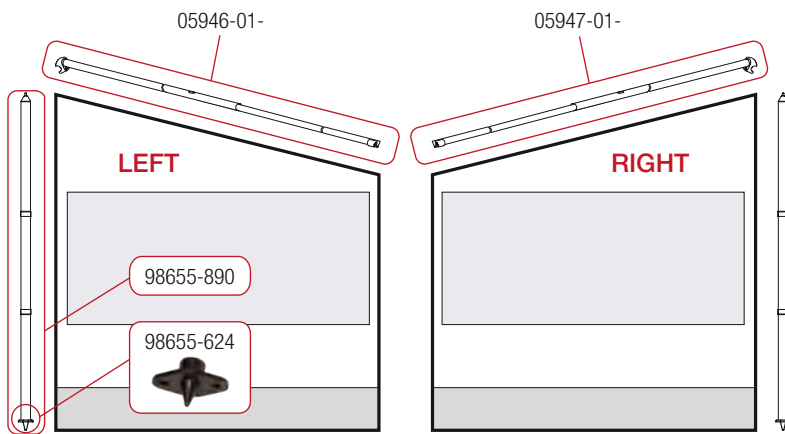

Caravanstore ZIP [Enclosure]

Caravanstore ZIP Code	Description	Front Panel (F)	Front Panel (E) 50 cm	Front Panel (E) 100 cm	Front Panel (E) 140 cm	Side Panel Right (R)	Side Panel Left (L)	Door (D)
05260-10-	Caravanstore ZIP 255	98655-787						
05260-11-	Caravanstore ZIP 280	98655-788						
05260-12-	Caravanstore ZIP 310	98655-789	06138-01-	06138A01-	06138B01-	98655-794	98655-793	98655-795
05260-13-	Caravanstore ZIP 360	98655-790						
05260-14-	Caravanstore ZIP 410	98655-791						
05260-15-	Caravanstore ZIP 440	98655-792						

Kit Rapid Set Caravanstore ZIP

98655-922

98655A482
(2 pcs.)

98655-631
(4 pcs.)

98655-943
(Side · cm 195)

98655-941
(Top)

98655-349
(10 pcs.)

98655-346
(10 pcs.)

98655-347
(10 pcs.)

98655-006
(20 pcs.)

Artikel-Nr. FIAMMA	Bezeichnung	Artikel-Nr. CAMPING-PROFI
05946-01-	LINKE WAAGRECHTE SPANNSTANGE CS ZIP	9913065
05947-01-	RECHTE WAAGRECHTE SPANNSTANGE CS ZIP	9913066
06138-01-	ERSATZFRONTWAND 50 CM	15567
06138A01-	ERSATZFRONTWAND 100 CM	9911960
06138B01-	ERSATZFRONTWAND 140 CM	9913067
98655-006	KIT METALLHAKEN (20 ST)	9913068
98655-346	LANGES GUMMIBAND (10 ST)	9913069
98655-347	KURZES GUMMIBAND (10 ST)	9913070
98655-349	ERDNÄGEL KIT (10 ST)	9916159
98655-624	ENDSTÜCK BODEN RAPID SET	9912732
98655-631	SCHAUMSTOFFWULST PRIVACY ROOM (4 ST)	9913071
98655-787	FRONTWAND 255 CARAVANSTORE ZIP	9913072
98655-788	FRONTWAND 280 CARAVANSTORE ZIP	9913073