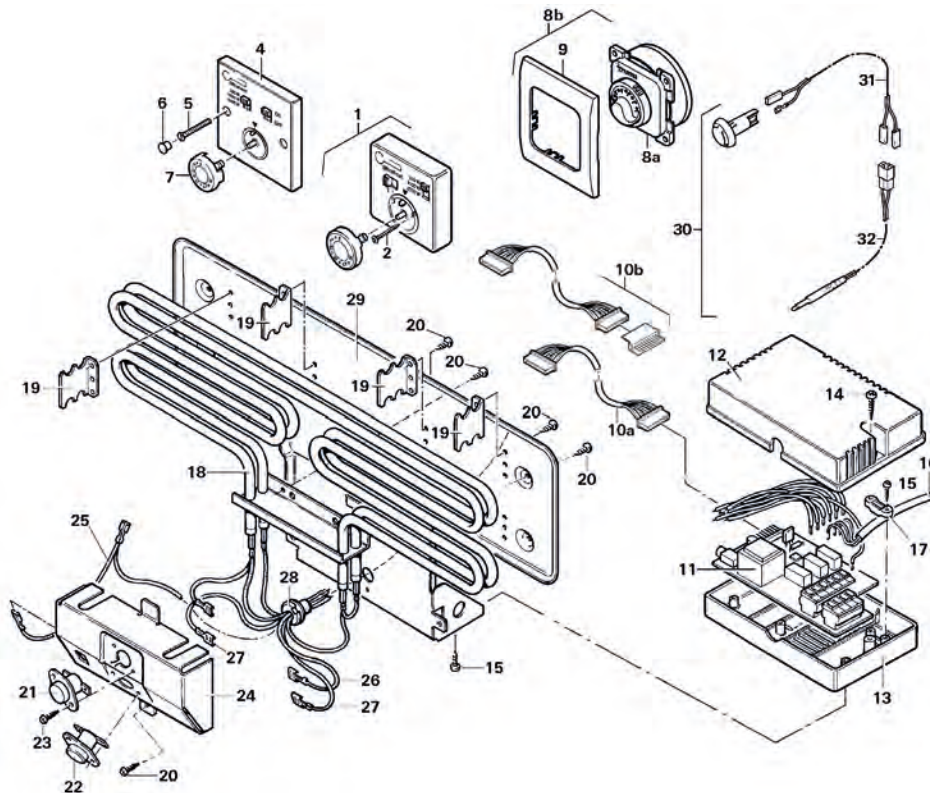

Truma Ultraheat S 3004/5004 und S 3002/5002

Pos.	Artikel-Nr. TRUMA	Bezeichnung	Artikel-Nr. CAMPING-PROFI
01	30030-98600	Bedienteil Ultraheat (Kontinent) o. Kabel - bis 04/02	9951160
02	10010-78900	Schraube B 2,9 x 25	9951161
08a	30030-98400	Bedienteil Ultraheat achatgrau (ohne Kabel)	9951167
08b	30030-47100	Bedienteil Ultraheat schwarz (ohne Kabel)	9953070
09	34000-67700	Abdeckrahmen schwarz	79560
09	34000-60600	Abdeckrahmen achatgrau	9951168
10a	34000-09400	Kabel für Bedienteil 5 m	9951170
10a	34000-09300	Kabel für Bedienteil 3 m	9951169
10b	34300-01	Verlängerungskabel 5 m	60350
11	30030-70900	Leistungsteil Ultraheat	9952265
12	30030-69200	Elektronikgehäuse Oberteil	9951172
13	30030-69100	Elektronikgehäuse Unterteil	9951173
14	10010-40500	PT-Schraube KAL 40 x 16	9951174
15	10010-40400	PT-Schraube KB 40 x 10	9951175
16	34010-04900	Netzanschlussleitung 1,6 m	9952228

Pos.	Artikel-Nr. TRUMA	Bezeichnung	Artikel-Nr. CAMPING-PROFI
18	30030-70100	Heizkörper kpl.	9951178
19	30030-95700	Befestigungsblech	9951179
20	10010-73800	Schraube B 3,5 x 9,5	9951180
21	30030-65100	Temperaturregler 125°	9951181
22	30030-65200	Temperaturbegrenzer 175° (nur für S 3002/5002)	9951182
23	10010-70000	Schraube B 2,9 x 6,5 Torx	9951184
24	30030-69800	Deckel	9951185
25	30030-94400	Aderleitung doppelt grün/gelb	9951186
26	30030-94200	Aderleitung 200 mm blau	9951187
27	30030-94300	Aderleitung 185 mm schwarz	9951188
28	30030-68700	Kabeldurchführung	9951189
29	30030-69600	Strahlungsblech nur für S 3002/5002	9951190
30	34201-01	Raumtemperaturfühler FFC 2	53396
31	34000-71900	Kabel für Raumtemperaturfühler 4 m	9951570
32	34000-71800	Adapterkabel mit Klinke 3,5 mm	9952229