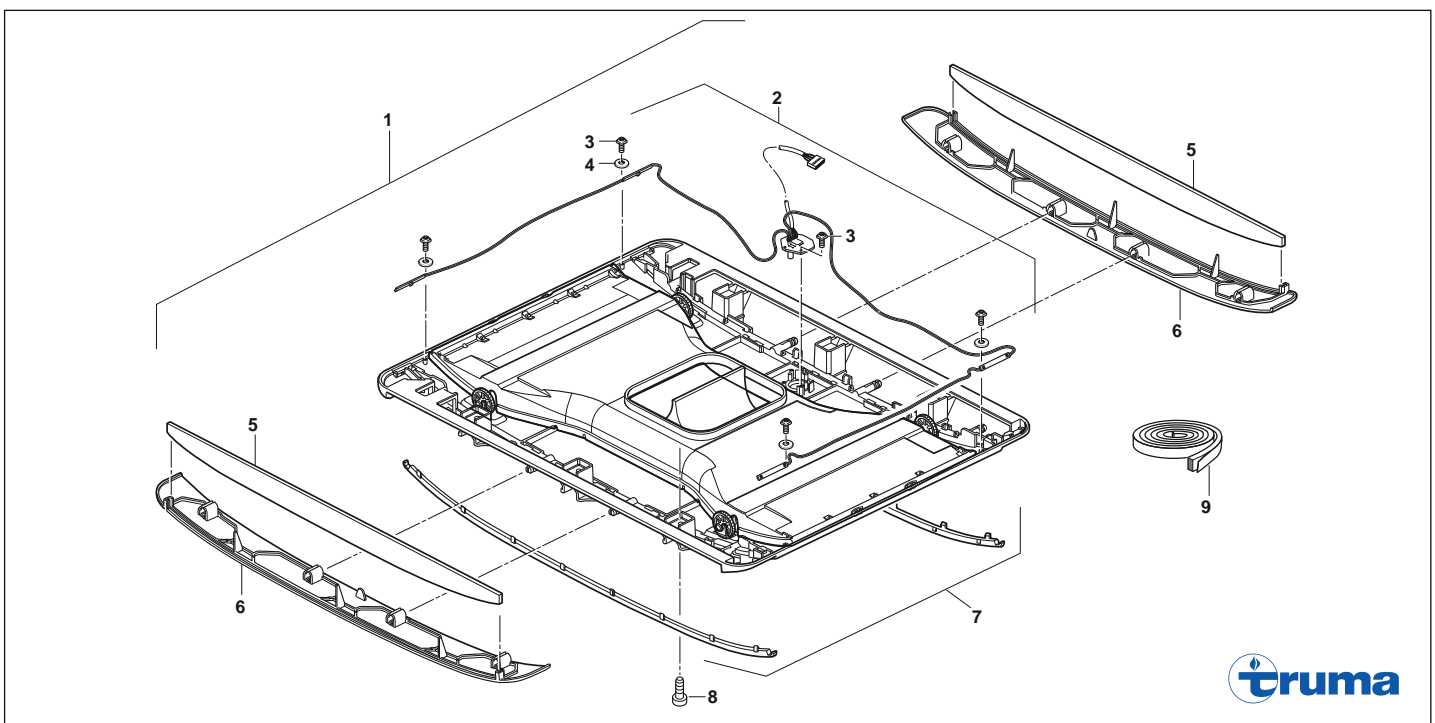

Truma Aventa Luftverteiler comfort 05/11 - 03/13

Pos.	Artikel-Nr. TRUMA	Bezeichnung	Artikel-Nr. CAMPING-PROFI
01	40091-86900	Luftverteiler comfort creme / braun	9950542
01	40091-87100	Luftverteiler comfort, grau	9950543
02	40091-80400	Kabelbaum IR und LED inkl. Schrauben & Scheiben	9950544
03	10010-41300	PT-Schraube 2,2 x 6 Stahl verzinkt	9950545
04	10020-23000	Scheibe A3	9950546
05	40091-16800	Filtersatz (2 Stück)	51344

Pos.	Artikel-Nr. TRUMA	Bezeichnung	Artikel-Nr. CAMPING-PROFI
06	40091-80200	Paneelensatz grau (2 Stück)	9950548
06	40091-80100	Paneelensatz braun (2 Stück)	9950549
07	40091-80300	Lichtleitersatz (2 Stück)	9950550
08	10010-15200	Schraube M6 x 12-8.8 A2F-MK	9950551
09	40091-31300	Ausgleichsband grau, 2,36 m	51406
09	40091-31200	Ausgleichsband creme, 2,36 m	51405