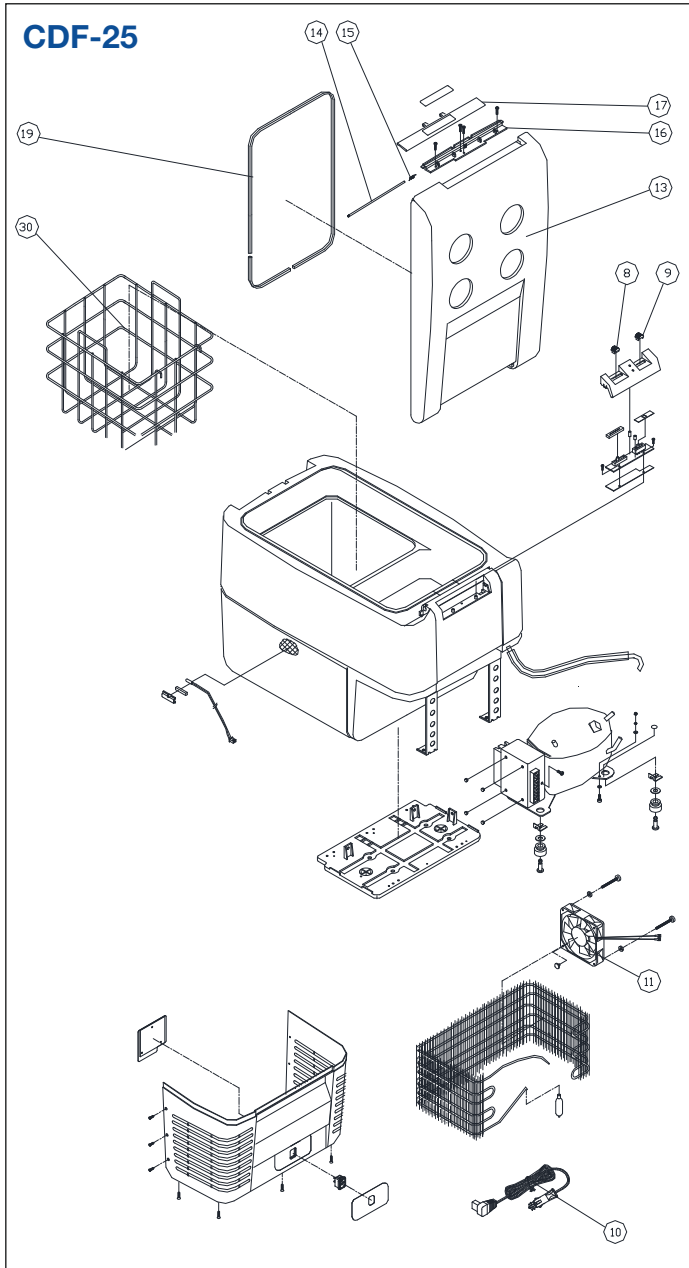

WAECO CoolFreeze CDF