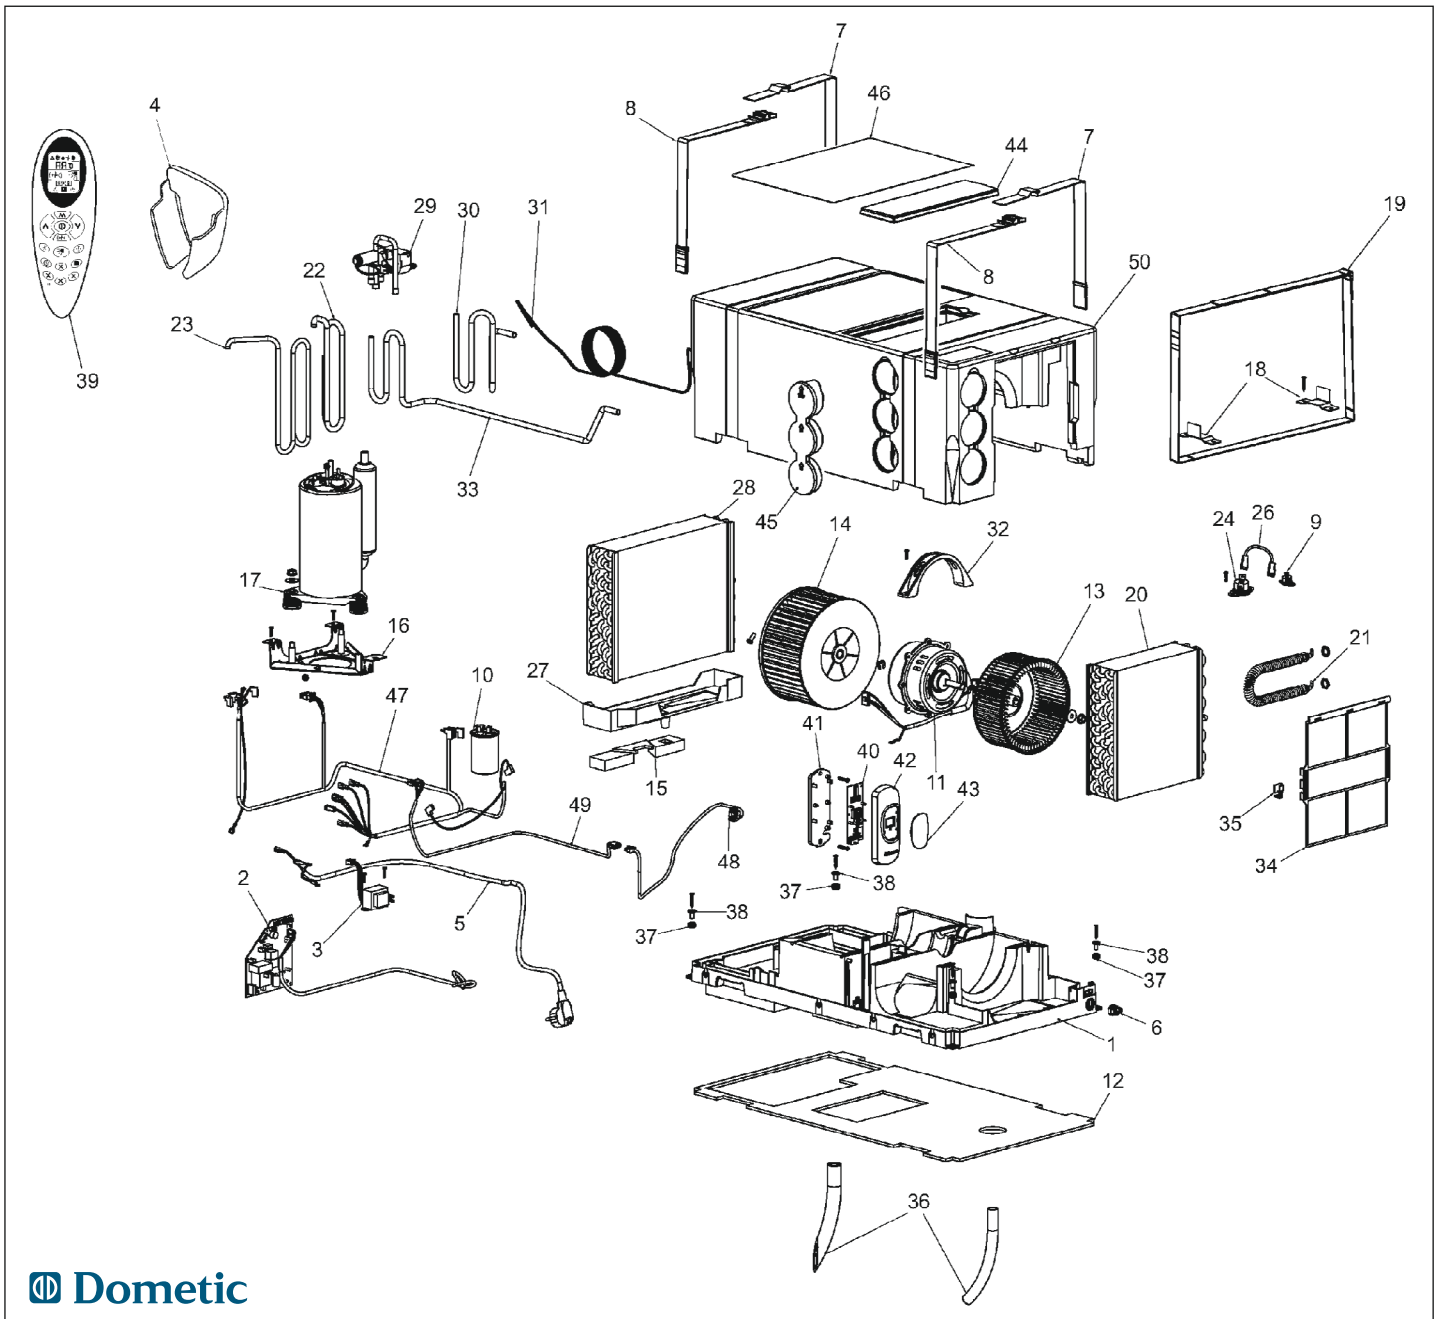

Ⓜ Dometic HB2500

Pos.	Artikel-Nr. DOMETIC	Bezeichnung	Artikel-Nr. CAMPING-PROFI
1	386 23 01-71/4	Grundplatte	9952883
2	386 52 00-50/9	Elektronik	9952884
3	386 52 00-51/7	Trafo	9952885
4	386 23 01-83/9	Halterung Fernbedienung	9952886
5	386 60 02-74/8	Anschlusskabel	9952887
6	386 40 00-18/1	Klemme Kabel	9952888
7	386 40 00-16/5	Halter	9952889
8	386 40 00-17/3	Halter	9952890
9	386 60 02-81/3	Temperatursicherung	9952891
10	386 60 02-80/5	Kondensator	9952892
11	386 72 00-20/0	Motor	9952893
12	386 35 01-19/7	Isolation	9952894
13	386 72 00-21/8	Ventilator	9952895
14	386 72 00-22/6	Ventilator	9952896
15	386 35 01-20/5	Isolation	9952897
16	386 15 01-47/0	Halterung Kompressor	9952898
17	386 74 00-12/3	Kompressor	9952899
18	386 14 04-30/3	Halterung	9952900
19	386 40 00-19/9	Halteband	9952901
20	386 19 00-26/8	Verdampfer	9952902
21	386 60 02-75/5	Heizelement	9952903
22	386 27 01-11/1	Rohr	9952904
23	386 27 01-15/2	Rohr Kompressor	9952905
24	386 60 00-54/4	Schutz	9952906
26	386 60 02-64/9	Kabel	9952907

Pos.	Artikel-Nr. DOMETIC	Bezeichnung	Artikel-Nr. CAMPING-PROFI
27	386 23 01-64/9	Behälter Kondenswasser	9952908
28	386 19 00-27/6	Kondensator	9952909
29	386 48 00-13/5	Ventil	9952910
30	386 27 01-09/5	Rohr	9952911
31	386 27 01-13/7	Kapillarrohr	9952912
32	386 23 01-65/6	Haltebügel Motor	9952913
33	386 27 01-10/3	Rohr	9952914
34	386 44 00-18/3	Filter	9952915
35	386 23 01-70/6	Halterung Sensor	9952916
36	386 27 01-14/5	Ablaufschlauch Kondenswasser	9952917
37	386 25 00-76/0	Dämpfer schwingungsdämpfend	9952918
38	386 23 01-66/4	Hülse	9952919
39	386 52 00-55/8	Fernbedienung	9952920
40	386 52 00-52/5	Empfänger	9952921
41	386 23 01-67/2	Halterung Empfänger	9952922
42	386 23 01-68/0	Abdeckung Empfänger	9952923
43	386 23 01-69/8	Fenster-Abdeckung Empfänger	9952924
44	386 35 01-21/3	Abdeckung Zubehörfach	9952925
45	386 35 01-22/1	Abdeckung Luftverteiler	9952926
46	386 85 00-76/4	Aufkleber	9952927
47	386 60 02-78/9	Kabelbaum	9952928
48	386 60 02-76/3	Verlängerungskabel Elektronik	9952929
49	386 60 02-77/1	Verbindungskabel Elektronik	9952930
50	386 35 01-23/9	Abdeckung	9952931