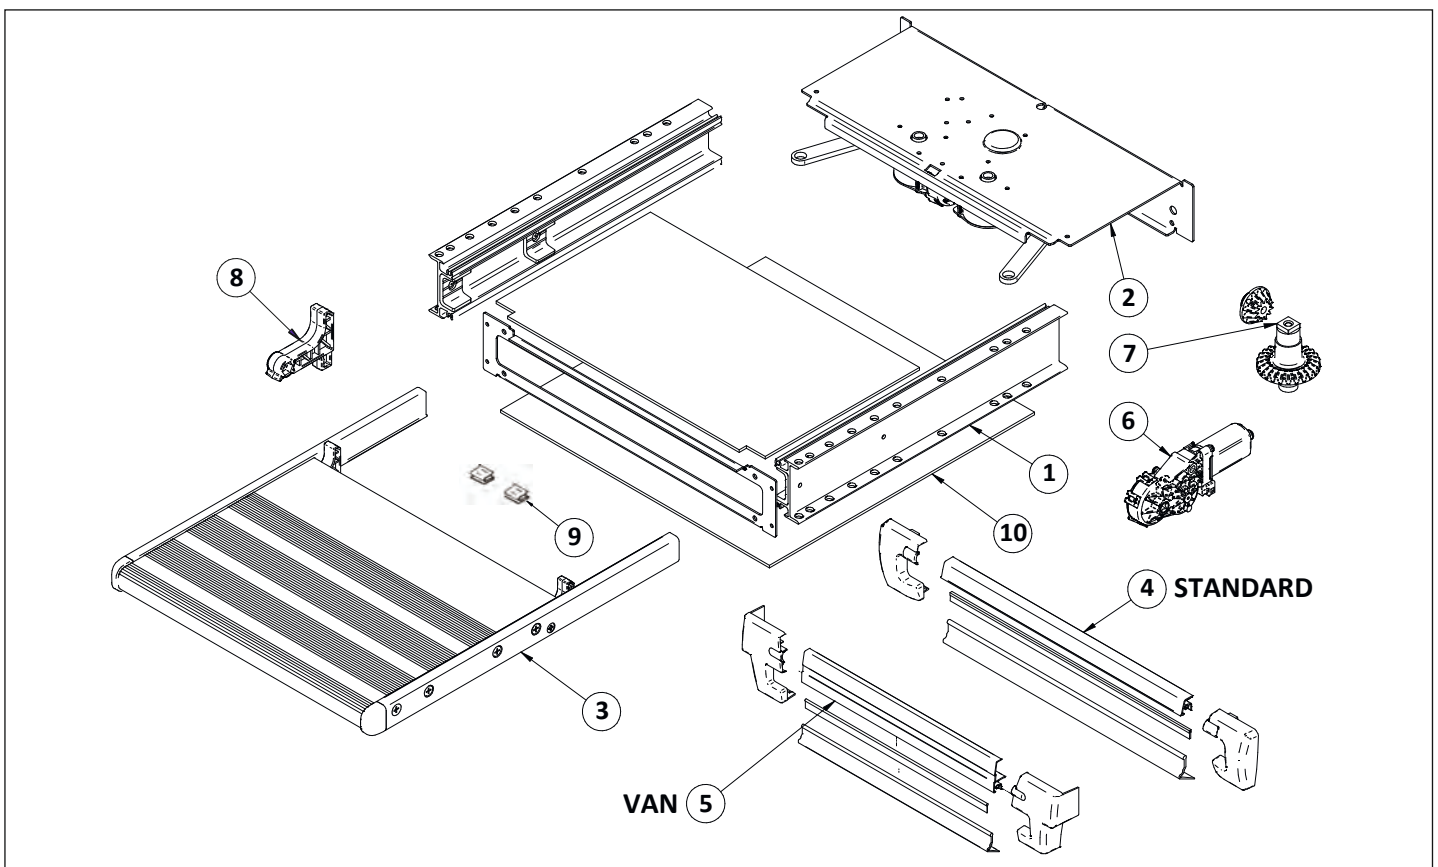

THULE® Slide-Out Step 12V 2012