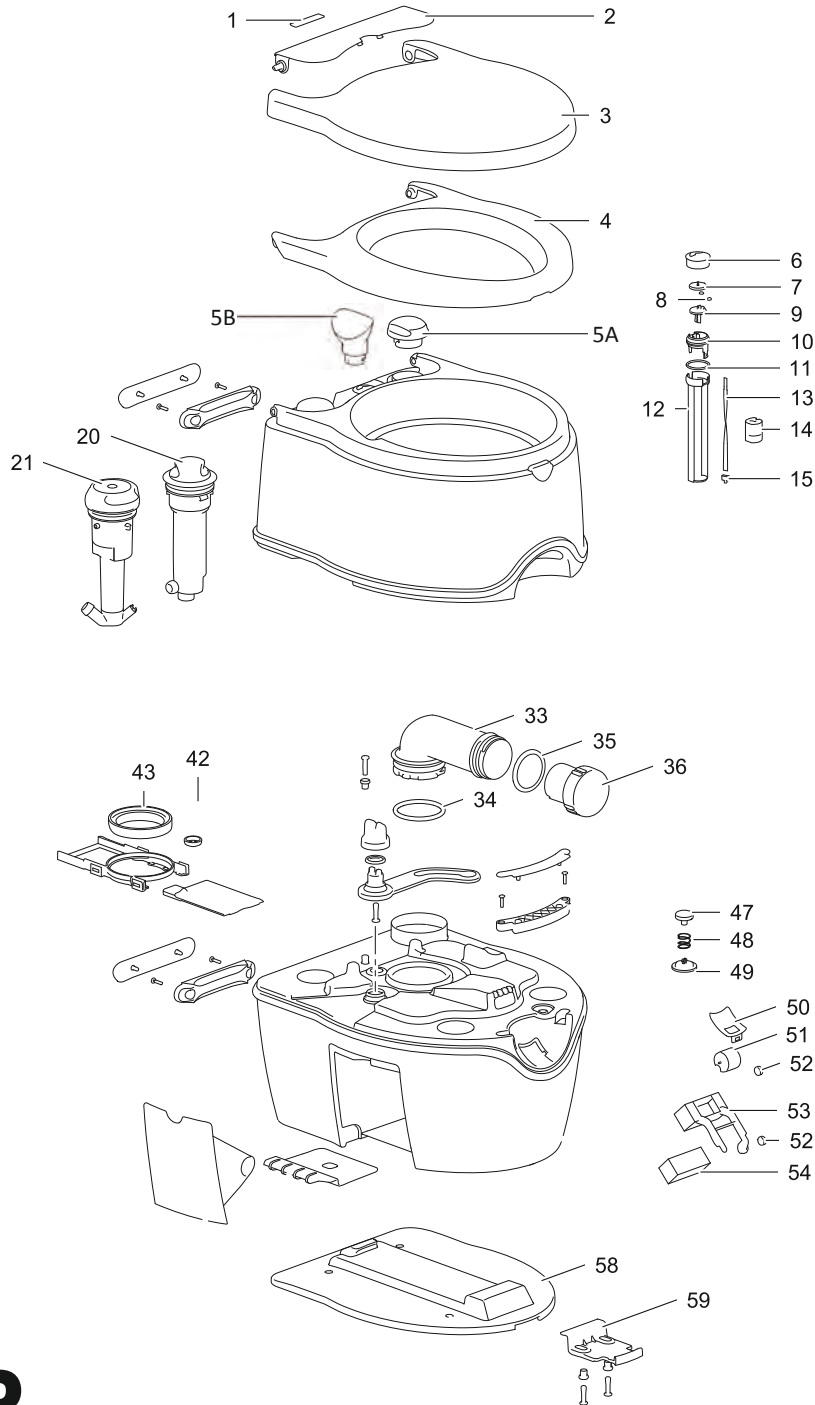

THETFORD Porta Potti Excellence

THETFORD

Pos.	Artikel-Nr. THETFORD	Bezeichnung	Artikel-Nr. CAMPING-PROFI
1 - 4	92403111	Toilettensitz m. Deckel signalweiß	9971600
1 - 4	92403130	Toilettensitz m. Deckel rubinrot	9971601
1 - 4	92403135	Toilettensitz m. Deckel granit	9971602
1 - 4	9240366	Toilettensitz m. Deckel hellelfenbein	9971725
5A	92404111	Verschlusskappe Abwassertank signalweiß	9971603
5A	92404130	Verschlusskappe Abwassertank rubinrot	9971604
5A	92404135	Verschlusskappe Abwassertank granit	9971605
5A	9240466	Verschlusskappe Abwassertank hellelfenbein	9971726
5B	92414111	Wassereinfüllstutzen	9971008
6 - 15	92405111	Füllstandsanzeige Frischwasser signalweiß	9971609
6 - 15	92405130	Füllstandsanzeige Frischwasser rubinrot	9971610
6 - 15	92405135	Füllstandsanzeige Frischwasser granit	9971611
6 - 15	9240566	Füllstandsanzeige Frischwasser hellelfenbein	9971727
20	92401111	Kolbenpumpe signalweiß	9971606
20	92401130	Kolbenpumpe rubinrot	9971607

Pos.	Artikel-Nr. THETFORD	Bezeichnung	Artikel-Nr. CAMPING-PROFI
20	9240166	Kolbenpumpe hellelfenbein	9971728
21	9240207	Elektropumpe verkehrsgrau	9971729
33 - 36	9240807	Entleerungsstutzen kpl. verkehrsgrau	9971730
33 - 36	9240838	Entleerungsstutzen kpl. graubeige	9971731
33 - 36	92408132	Entleerungsstutzen kpl. signalschwarz	9971732
35 - 36	92406111	Verschlusskappe/Messbecher + Dichtung	9971612
42	07102	Ventildichtung	75510
43	07101	Schieberdichtung	75505
47 - 49	92407111	Belüftungskopf	9971238
50 - 52	9241007	Füllstandsanzeige Abwasser verkehrsgrau	9971733
50 - 52	9241038	Füllstandsanzeige Abwasser graubeige	9971734
50 - 52	92410132	Füllstandsanzeige Abwasser signalschwarz	9971735
50 - 52	9241090	Füllstandsanzeige Abwasser anthrazitgrau	9971736
52 - 54	92409	Schwimmer	9971613
58 - 59	9241507	Bodenplatte komplett verkehrsgrau	75142

Alle Ersatzteile die ohne eine Positionsnummer abgebildet sind, sind Produktionsteile. Bitte wenden Sie sich in diesem Fall direkt an die Firma Thetford.