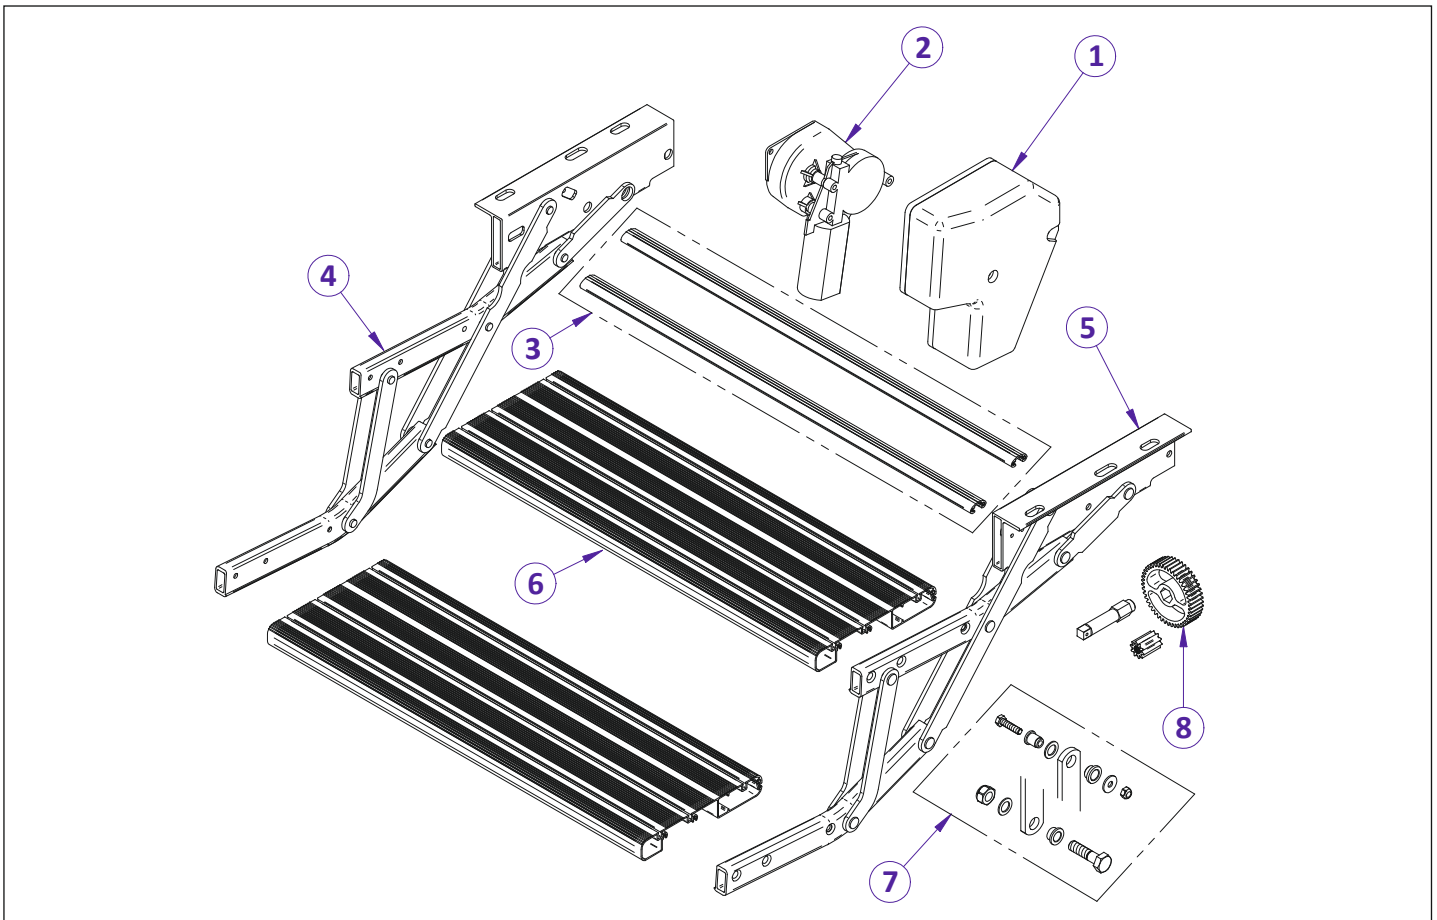

THULE® SWEDEN Double Step 12V 553 - 650