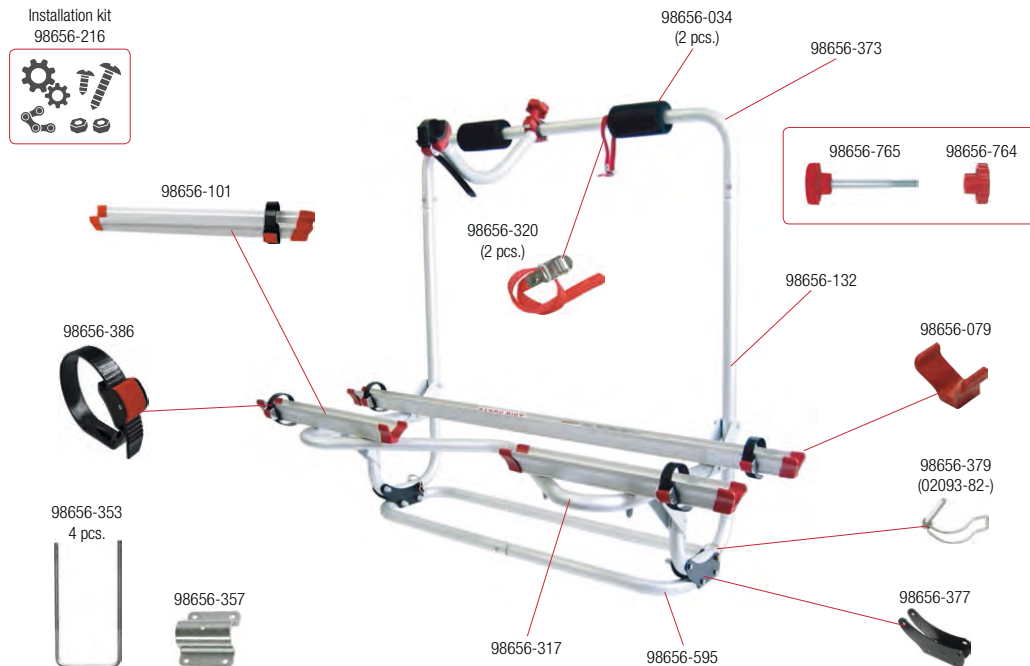

CARRY-BIKE Caravan XL A Pro 300

02093-91- / 02093-82-

Artikel-Nr. FIAMMA	Bezeichnung	Artikel-Nr. CAMPING-PROFI
98656-034	Protection Pads - Puffer Kit 2 St.	92709
98656-071	Zahnscheibe rot	9991225
98656-079	Schienenabdeckkappe rot	9991289
98656-101	Rail Quick 45 Schiene rot	9992506
98656-132	Kit seitliche Struktur XLA Pro	9993166
98656-197	Montagesatz CB XLA Pro 200	9994104
98656-216	Montagesatz CB Caravan XLA Pro	9994098
98656-290	Rändelschraube rot	92760
98656-304	Auflagebügel CB Caravan XLA Pro 200	9991326
98656-317	Auflagebügelkit XLA Pro	9993180
98656-320	Strip rot	92721
98656-334	Befestigungsrohr CB XLA Pro 200	9993081

Artikel-Nr. FIAMMA	Bezeichnung	Artikel-Nr. CAMPING-PROFI
98656-353	U-Bügel Kit M6 CB Caravan (4 St.)	9991191
98656-357	Befestigungsplatte L.70 CB XLA	9991190
98656-359	Innere Gewindestruktur CB XLA Pro	9991283
98656-361	Äussere Gewindestruktur CB XLA Pro	9991284
98656-363	Abstandshalter CB XLA Pro	9992534
98656-373	Obere Struktur CB XLA Pro	9993123
98656-377	Drehhalterung CB Caravan XLA Pro	9993124
98656-379	Sicherheitsstift	9993133
98656-386	Quick Safe	92715
98656-595	Befestigungsrohr CB XLA Pro 300	9993204
98656-764	Rändelschraube rot M6x60 CB XLA	9993146
98656-765	Rändelschraube M6 rot CB XLA	9993147