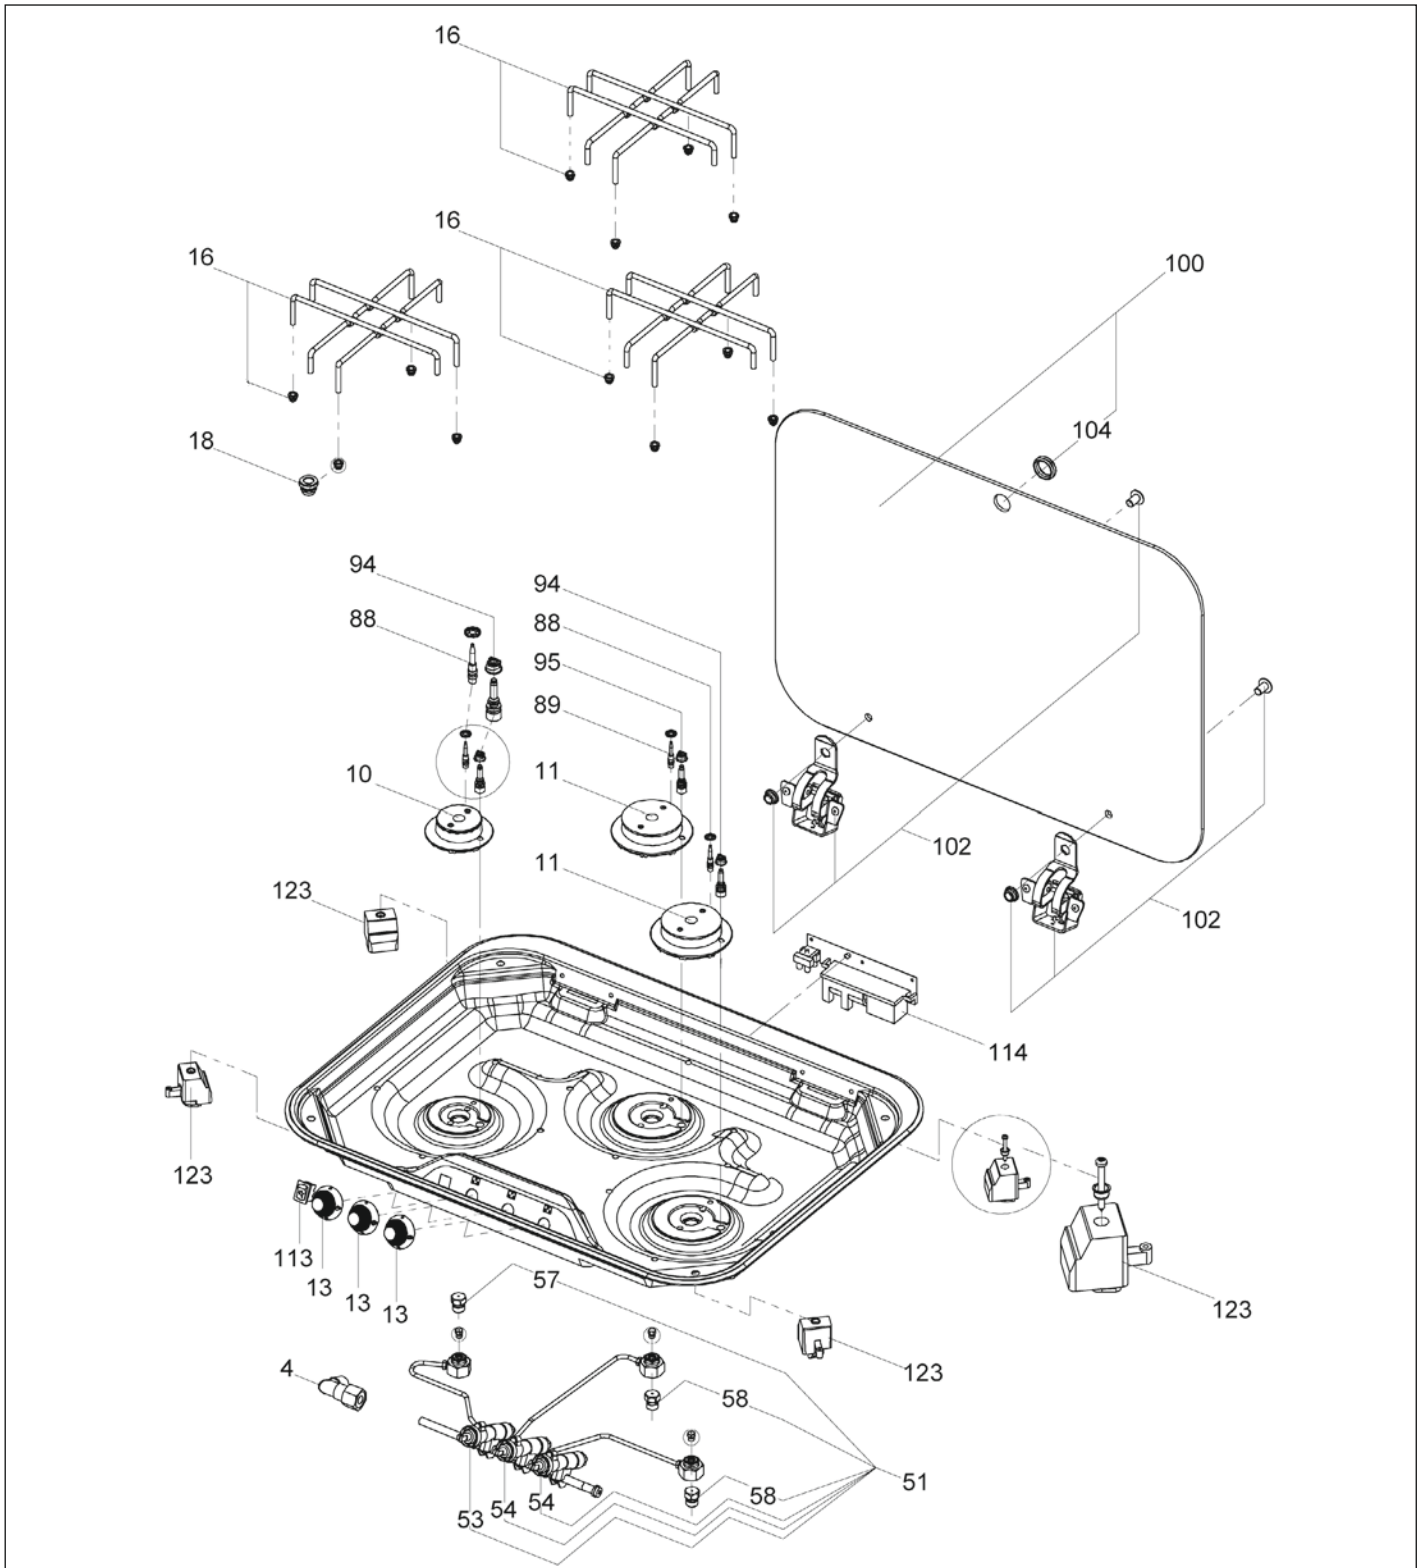

Ⓢ Dometic PI8023

Pos.	Artikel-Nr. DOMETIC	Bezeichnung	Artikel-Nr. CAMPING-PROFI
-	105 31 01-80/2	Kabelbaum Mulde 8000	9941309
-	105 31 22-71/7	Dichtung, Mulde, Platte, 3 m	9941540
10	105 31 02-02/4	Kit ø 45	9941541
11	105 31 02-04/0	Kit ø 60	9941542
13	105 31 03-09/7	Kit Drehknopf	9941543
16	105 31 20-72/9	Rost	9941544
18	105 31 05-71/2	Gummiaufnahme für Kocherrost	44631
18	4499 00 00-22/4	Kranz für Gitter	9941545
18	105 31 16-63/6	Hülse Gitter, 50 St.	9941546
51	105 31 01-77/8	Brenner Mulde 8003	9950014
53	105 31 18-25/1	Gasregelventil	9941254
54	105 31 18-24/4	Gasregelventil	9941264

Pos.	Artikel-Nr. DOMETIC	Bezeichnung	Artikel-Nr. CAMPING-PROFI
57	105 31 05-12/6	Einlaufdüse, 0,5 mm	9941213
58	105 31 17-05/5	Düse, 0,67	9941547
88	105 31 03-10/5	Kit Thermoelement L=220	9941257
89	105 31 03-11/3	Kit Thermoelement L=350	9941246
94	105 31 03-18/8	Zündkerze ohne Hülse, 550 mm	9941157
95	105 31 03-20/4	Zündkerze, El. Verbindung	9941158
100	105 31 03-58/4	Glasabdeckung schwarz	9941223
102	105 31 01-93/5	Scharnier Mulde komplett	9941548
104	105 31 04-98/8	Ring, Lochabdeckung, Glas	9941549
113	105 31 16-87/5	Schalter, Zündung	9941320
114	105 31 17-06/3	Zündgerät	9941550
123	105 31 01-83/6	Befestigung Mulde	9941240