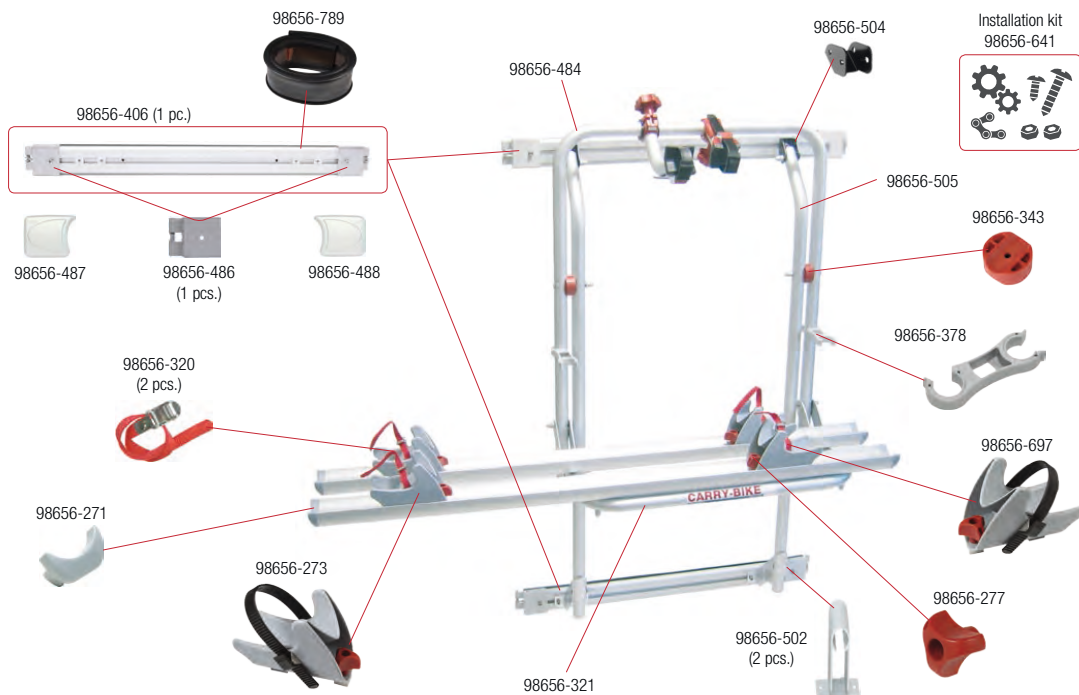

CARRY-BIKE 200 DJ Fiat Ducato > 06/2006

02093-89-

Artikel-Nr. FIAMMA	Bezeichnung	Artikel-Nr. CAMPING-PROFI
98656-147	Montagesatz CB 200 DJ >06/06	9991475
98656-271	Schienenabdeckkappe Rail Premium	9992751
98656-273	Linker Feststellklotz Rail Premium	9993138
98656-277	Handrad rot Rail Premium	9993087
98656-320	Strip rot	92721
98656-321	Auflagebügelkit Rail Premium CB	9992756
98656-343	Abstandstück rot Carry-Bike	9991199
98656-378	Rack Holder grau für Carry-Bike	92733
98656-406	Klemmeleiste CB 200 DJ Ducato >06/06	9993185
98656-484	Befestigungsrohr Aulagebügel CB 200 DJ	9993139
98656-486	Befestigung Haltestange CB DJ/Viano	9992769

Artikel-Nr. FIAMMA	Bezeichnung	Artikel-Nr. CAMPING-PROFI
98656-487	Linke Klemmeleisteabdeckung	9992337
98656-488	Rechte Klemmeleisteabdeckung	9992338
98656-502	Auflage Cb - Leiter DJ (2 St.)	9992706
98656-504	Halterung für Stange CB DJ/Viano	9993119
98656-505	Befestigungsrohr für Auflagebügel	9993082
98656-641	Montagesatz CB Ducato 2006/09	9991474
98656-643	Befestigungsrohr für Auflagebügel	9993958
98656-644	Auflagebügelkit DJ	9991472
98656-688	Kit Tragestruktur CB DJ Ducato >06/06	9991683
98656-697	Rechter Feststellklotz Rail Premium	9994084
98656-789	Dichtungsgummi Befestigungsleiste CB DJ	9991471