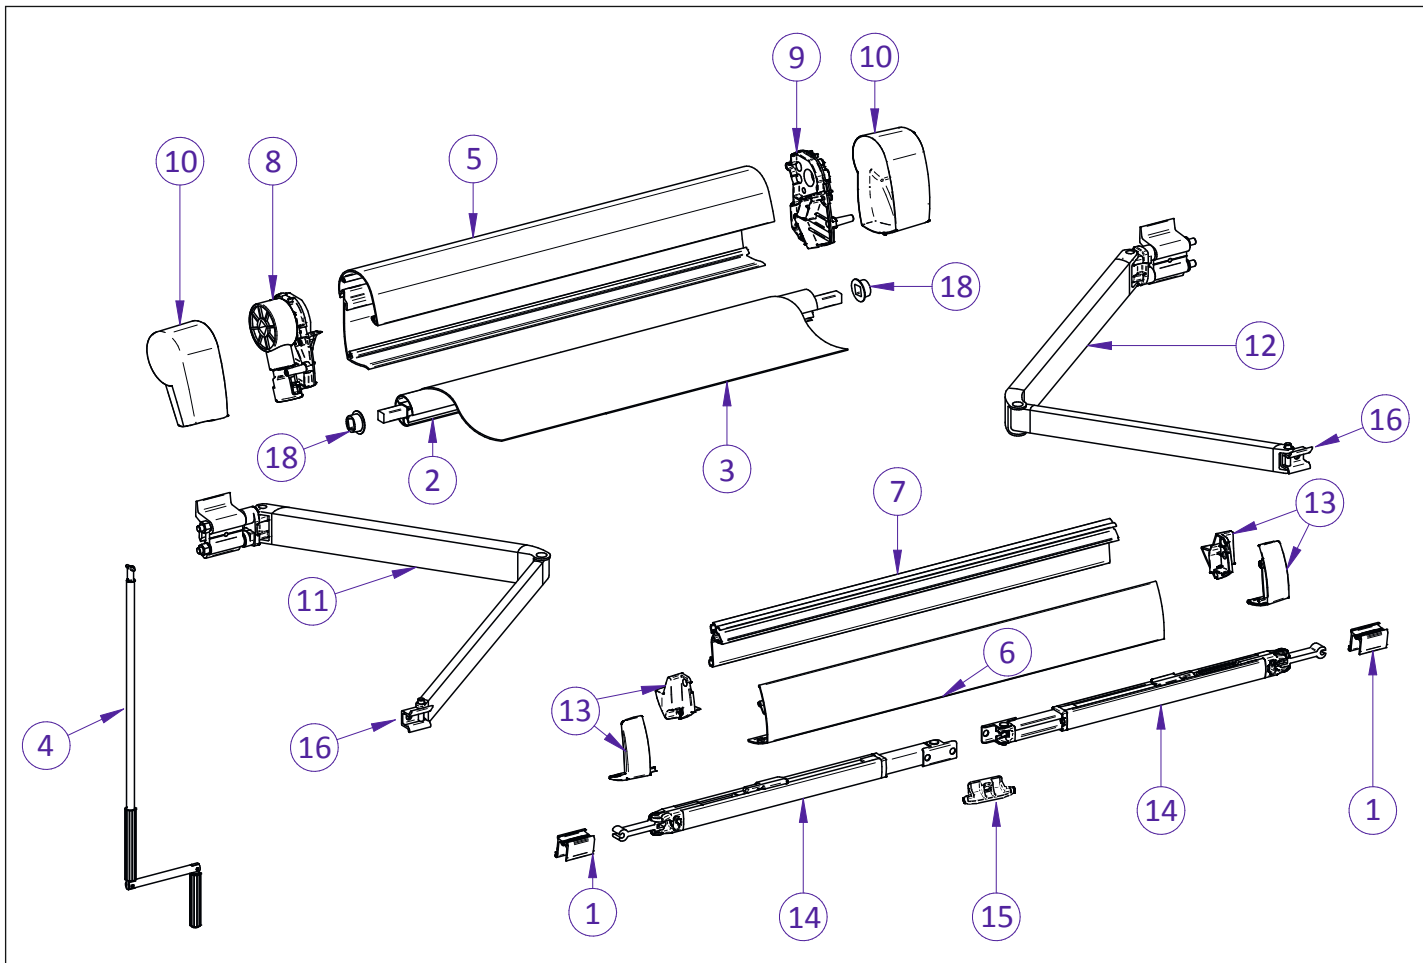

THULE® SWEDEN Omnistor 5102

Pos.	Artikel-Nr. THULE	Bezeichnung	Artikel-Nr. CAMPING-PROFI
1	1500600296	CONNECT. SUPP. ARM V97 SERIE 5	9910749
2	1500601954	ROLLER TUBE ASSY 5102 2.6M	9910820
3	1500600952	FABRIC 2.60M 5102 04	9910821
	1500602699	FABRIC 2.60M 5102 31	9911349
4	1500601124	HANDCRANK VW T5 + 5102	9910822
5	1500601689	MAIN HOUSING VW T5 RAL9006	9910824
	1500602700	MAIN HOUSING VW T5 RAL9011	9911350
6	1500601955	OUTSIDE LEAD RAIL 5102 RAL9006	9910825
	1500602701	OUTSIDE LEAD RAIL 5102 RAL9011	9911358
7	1500601956	INSIDE LEAD RAIL 5102 RAL9006	9910826
8	1500601201	LH ENDPLATE + GEAR ASSY VW T5	9910827
9	1500601202	RH ENDPLATE MH VW T5	9910828

Pos.	Artikel-Nr. THULE	Bezeichnung	Artikel-Nr. CAMPING-PROFI
10	1500601203	LH+RH SIDECAP ASSY 5102	9910829
	1500602702	LH+RH SIDECAP ASSY 5102 RAL9011	9911363
11	1500602103	LH SPRINGARM COMPL 5102	9912040
12	1500602104	RH SPRINGARM COMPL 5102	9912041
13	1500601206	LH+RH LEAD RAIL END PLATE ASSY 5102 RAL9006	9910834
	1500602703	LH+RH LEAD RAIL END PLATE ASSY 5102 RAL9011	9911386
14	1500601960	SUPPORT ARM V2 2.60M XL	9911990
15	1500601789	CENTRAL CLAMP SUPPORT ARM V2	9911947
16	1500601219	LH+RH CONN.LEAD RAIL	9910158
	1500602754	LH+RH STOP SPRING ARM 5102	9911387
17	307993	ADAPTER SET 5102 VWT5 (not on image)	9912043
18	1500602755	LH+RH ROLLER BEARINGS 5102	9911388

THULE® SWEDEN Omnistor 5500/5800

Pos.	Artikel-Nr. THULE	Bezeichnung	Artikel-Nr. CAMPING-PROFI
1	1500601851	ROLLER TUBE 63 / 5500 -3,0M	9910200
	1500601852	ROLLER TUBE 63 / 5500 -3,5M	9910201
	1500601853	ROLLER TUBE 63 / 5500 -4,0M	9910202
	1500601854	ROLLER TUBE 63 / 5500 -4,5M	9910203
	1500601855	ROLLER TUBE 63 / 5500 -5,0M	9910204
	1500601856	ROLLER TUBE 63 / 5500 -5,5M	9910205
	1500601857	ROLLER TUBE 63 / 5500 -6,0M	9910206
2	1500601131	PLANET. GEAR REPL.KIT(DIN CON)	9910810
3	1500600174	FABRIC 3.00M 5800 03	9910345
	1500600175	FABRIC 3.00M 5800 04	9910346
	1500600179	FABRIC 3.00M 5800 22 RAL 9002	9911359
	1500600200	FABRIC 3.50M 5800 03	9910347
	1500600201	FABRIC 3.50M 5800 04	9910348
	1500600207	FABRIC 3.50M 5800 22 RAL 9002	9911360
	1500600222	FABRIC 4.00M 5500 03	9910349
	1500600223	FABRIC 4.00M 5500 04	9910350
	1500600229	FABRIC 4.00M 5500 22 RAL 9002	9911361
	1500600232	FABRIC 4.00M 5800 03	9910351
	1500600233	FABRIC 4.00M 5800 04	9910352
	1500600238	FABRIC 4.00M 5800 RAL 9002	9911362