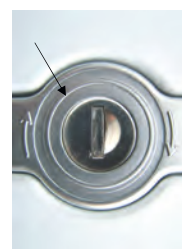

(1) Kennzeichnung Schloßknebel

Fawo1 / Westalloy = O