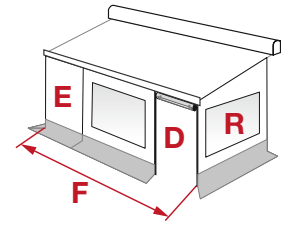

Caravanstore ZIP [Enclosure]

Caravanstore ZIP Code	Description	Front Panel (F)	Front Panel (E) 50 cm	Front Panel (E) 100 cm	Front Panel (E) 140 cm	Side Panel Right (R)	Side Panel Left (L)	Door (D)
05260-10-	Caravanstore ZIP 255	98655-787						
05260-11-	Caravanstore ZIP 280	98655-788						
05260-12-	Caravanstore ZIP 310	98655-789	06138-01-	06138A01-	06138B01-	98655-794	98655-793	98655-795
05260-13-	Caravanstore ZIP 360	98655-790						
05260-14-	Caravanstore ZIP 410	98655-791						
05260-15-	Caravanstore ZIP 440	98655-792