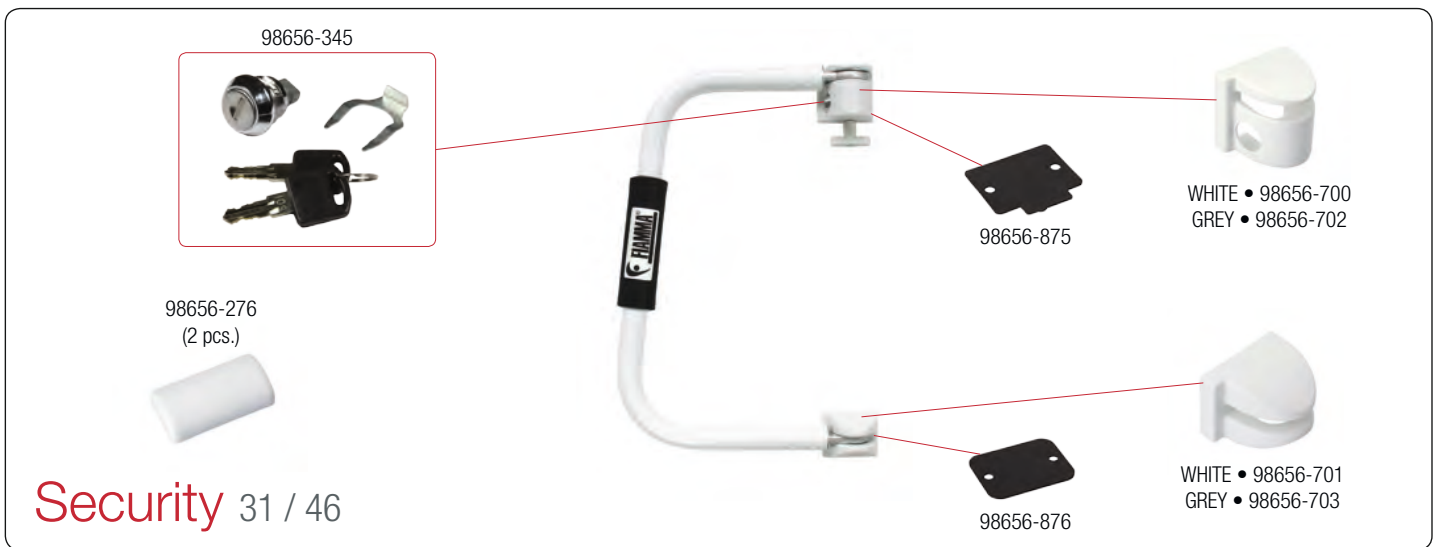

**Safe Door** [ Magnum / Frame / Magnum Frame ]

**Security 31 / 46**

**Security 46 Pro**

Artikel-Nr. FIAMMA	Bezeichnung	Artikel-Nr. CAMPING-PROFI
98656-276	Abdeckung für innere Gegenhalterung	9994069
98656-345	Komplettes Schloss für Security	9992565
98656-457	Ersatzschloss Safe Door	9992671
98656-493	Kit 3 Ersatzschlösser Safe Door	9992690
98656-689	Gummischlossabdeckung Safe Door	9994066
98656-691	Dichtung 65x90x1,5 für Safe Door	9994068
98656-692	Abdeckung für Halterung Safe Door	9994069