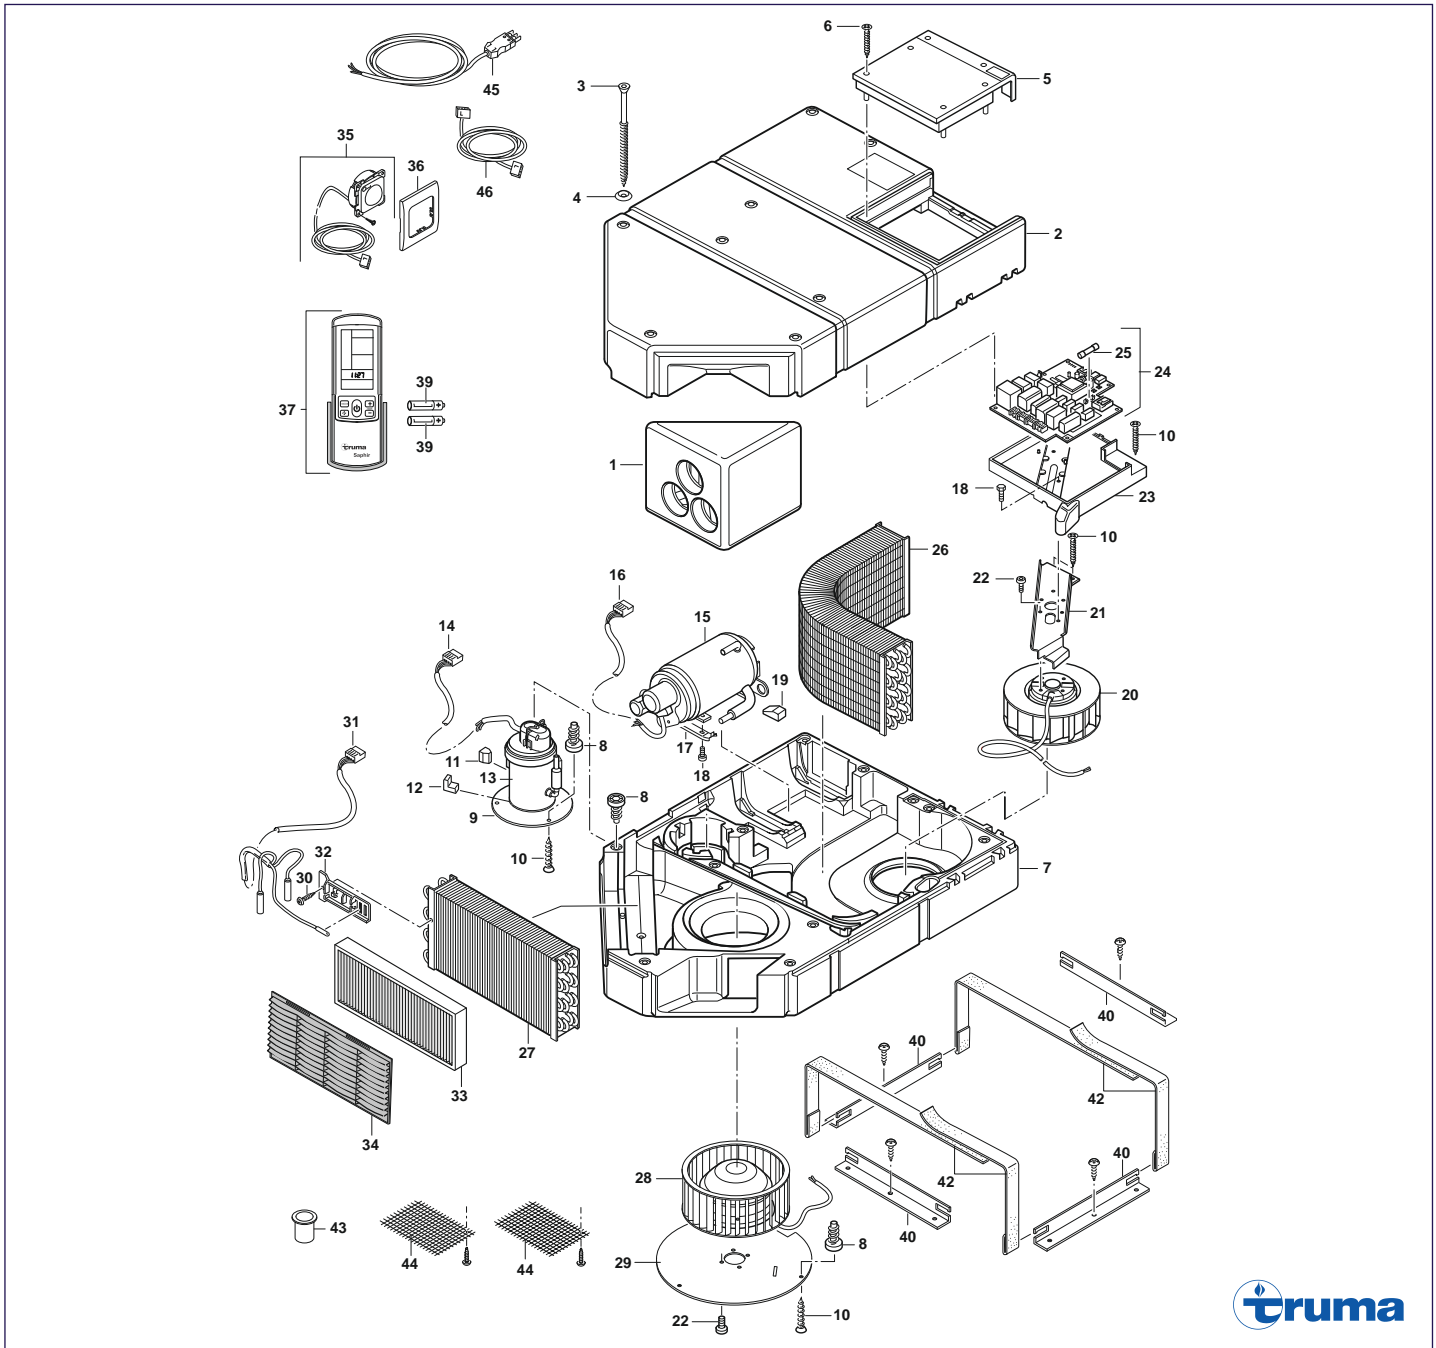

Truma Saphir vario ab Bj. 03/2006

Pos.	Artikel-Nr. TRUMA	Bezeichnung	Artikel-Nr. CAMPING-PROFI
00	(-)	Reparaturen derzeit nur im Werk möglich	
01	40090-29600	Ausströmer Saphir vario	9950393
02	40090-67500	Oberschale Saphir vario	9950394
03	10010-90500	Schraube 5 x 120	9950395
04	10020-53000	Senkscheibe 22 x 6	9950352
05	40090-29700	Elektronikdeckel Saphir vario	9950396
06	10010-90400	Schraube PT 40 x 30	9950397
07	40090-38200	(I) Unterschale Saphir vario (-)	9950398
08	-	nicht mehr lieferbar (Einschraubdübel SW 8)	9950350
09	40090-81400	Halteblech 500	9950399
10	10010-90600	Schraube 4 x 25	9950400
11	40090-81700	Dämpfer 500 L-Form	9950401
12	40090-81800	Dämpfer 500 A-Form	9950402
13	40090-38300	(I) Kompressor 500 (-)	9950403
14	40090-84500	Kabelbaum 500	9950404
15	40090-38400	(I) Kompressor 1500 (-)	9950405
16	40090-84600	Kabelbaum 1500	9950406
17	40090-81300	Halterung 1500	9950407
18	10010-90800	Schraube DM 6 x 10	9950408
19	40090-81600	Dämpfer 1500	9950409
20	40090-80700	Gebläse Verflüssiger	9950410
21	40090-82800	Halteblech Gebläse Verflüssiger	9950411
22	10010-83500	Schraube M 4 x 8	9950357
23	40090-82500	Elektronikgehäuse	9950412

Pos.	Artikel-Nr. TRUMA	Bezeichnung	Artikel-Nr. CAMPING-PROFI
24	40090-89500	Elektronik Saphir vario	9950413
25	40090-29900	Sicherung 5 AT H-Type	9950345
26	40090-38500	(I) Verflüssiger (-)	9950414
27	40090-38600	(I) Verdampfer (-)	9950415
28	40090-80600	Gebläse Verdampfer	9950416
29	40090-81500	Halteblech Gebläse Verdampfer	9950417
30	10010-73800	Schraube B 3,5 x 9,5	9951180
31	40090-84400	Kabelbaum Sensor	9950419
32	40040-19400	Thermostathalter	9950221
33	40090-58100	Partikelfilter Saphir	51313
34	40090-64600	Flusenfilter Saphir, blau	51311
35	40090-47800	IR-Empfänger Saphir vario schwarz	9951374
35	40090-84700	IR-Empfänger Saphir vario achatgrau	9950420
36	34000-67700	Abdeckrahmen schwarz	79560
36	34000-60600	Abdeckrahmen achatgrau	9951168
37	40091-86500	Fernbedienung kpl. mit Halter	9950421
39	40040-19500	Batterie Micro 1,5 V	9950253
40	40090-83500	Befestigungswinkel seitlich	9950422
42	40090-29800	Klettbandset	9950423
43	40090-58300	Kondensatablauf	9950375
44	40090-87000	Bodenansauggitter 170 x 280	9950424
45	40090-85500	Netzkabel mit Stecker	9950425
46	40090-89100	Verlängerungskabel 3 m	9950372