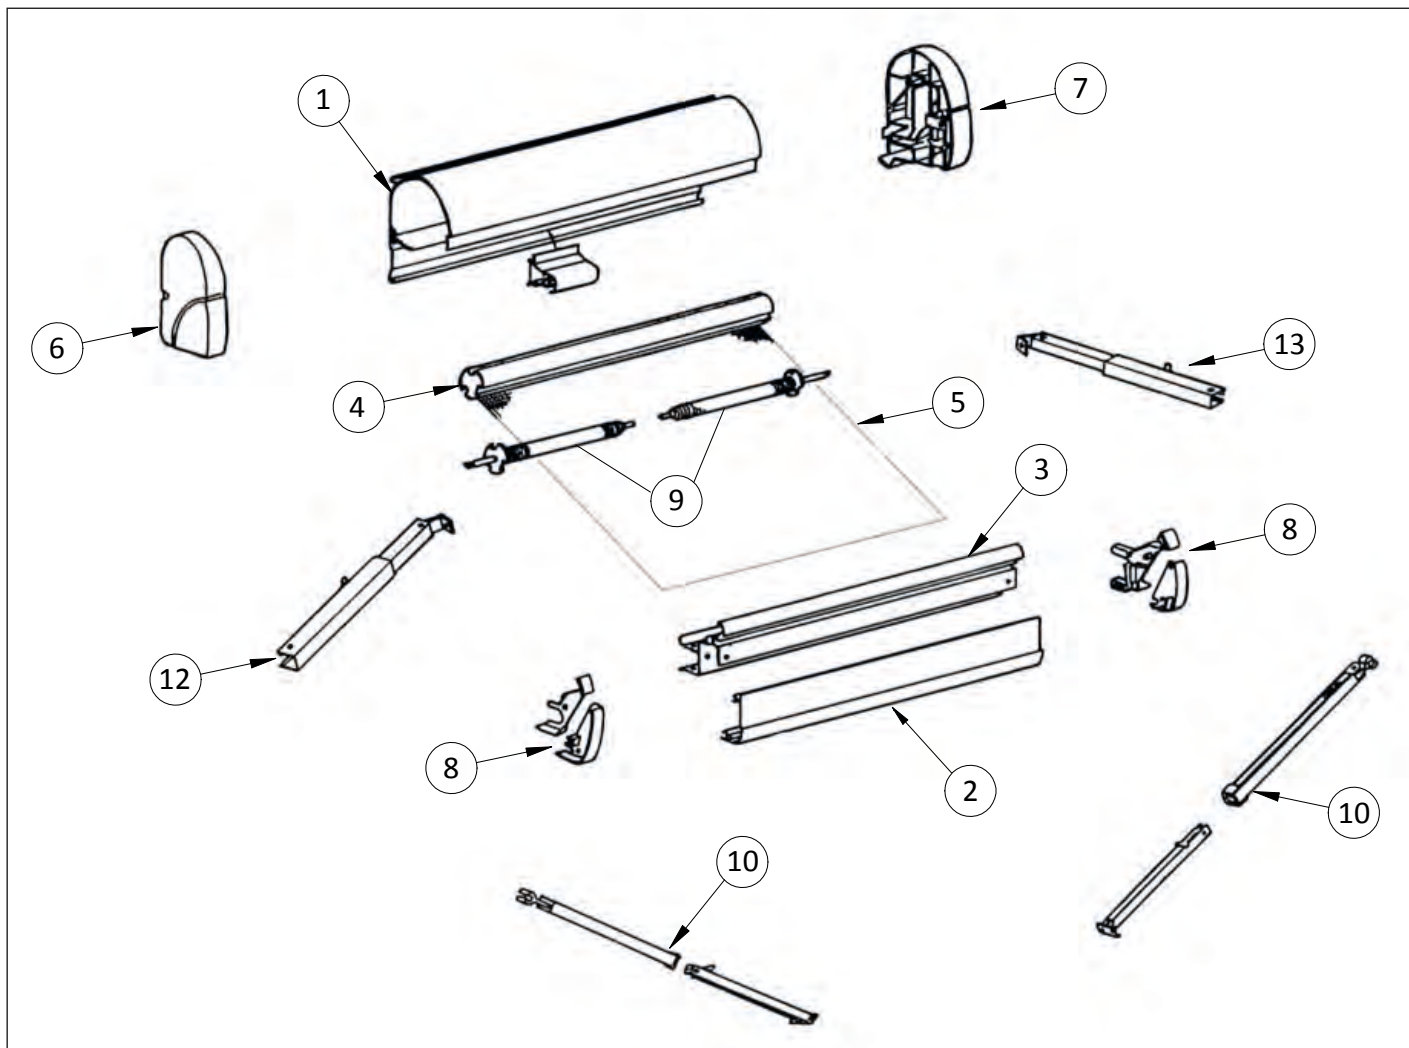

Pos.	Artikel-Nr. THULE	Bezeichnung	Artikel-Nr. CAMPING-PROFI
1	1500600742	MAIN HOUSING 2000 1.90 M	9911970
	1500600743	MAIN HOUSING 2000 2.60 M	9911971
	1500600744	MAIN HOUSING 2000 3.00 M	9911972
2	1500600745	COVER LEAD RAIL 2000 1.90 M	9911973
	1500600746	COVER LEAD RAIL 2000 2.60 M	9911974
	1500600747	COVER LEAD RAIL 2000 3.00 M	9911975
3	1500600748	INSIDE LEAD RAIL 2000 1.90 M	9911976
	1500600749	INSIDE LEAD RAIL 2000 2.60 M	9911977
	1500600750	INSIDE LEAD RAIL 2000 3.00 M	9911978
4	1500600751	ROLLER TUBE 2000 1.90 M	9911979
	1500600752	ROLLER TUBE 2000 2.60 M	9911980
	1500600753	ROLLER TUBE 2000 3.00 M	9911981
5	1500602325	FABRIC 1.90 M 2000 04	9911982
	1500600758	FABRIC 1.90 M 2000 22 RAL 9002	9911983
	1500602326	FABRIC 2.60 M 2000 04	9911984
	1500600762	FABRIC 2.60 M 2000 22 RAL 9002	9911985
	1500602180	FABRIC 3.00 M 2000 04	9911986
	1500600767	FABRIC 3.00 M 2000 22 RAL 9002	9911987
6	1500601196	LH COVER ASSY OMNISTOR 2000	9911953
7	1500601197	RH COVER ASSY OMNISTOR 2000	9911954
8	1500601198	LH + RH END PLATE LEAD RAIL 2000	9911988
9	1500601199	LH + RH TORSION ASSY 2000	9911989
10	1500601588	SUPPORT ARM V2 1.90 M	9911789
	1500601960	SUPPORT ARM V2 2.60 M XL	9911990
	1500601611	SUPPORT ARM V2 3.00 M	9911792
11	1500601323	LH RAFTER ARM ASSY 2000 1.90 M	9911991
	1500601324	LH RAFTER ARM ASSY 2000 2.60 M	9911992
	1500601325	LH RAFTER ARM ASSY 2000 3.00 M	9911993
12	1500601326	RH RAFTER ARM ASSY 2000 1.90 M	9911994
	1500601327	RH RAFTER ARM ASSY 2000 2.60 M	9911995
	1500601328	RH RAFTER ARM ASSY 2000 3.00 M	9911996