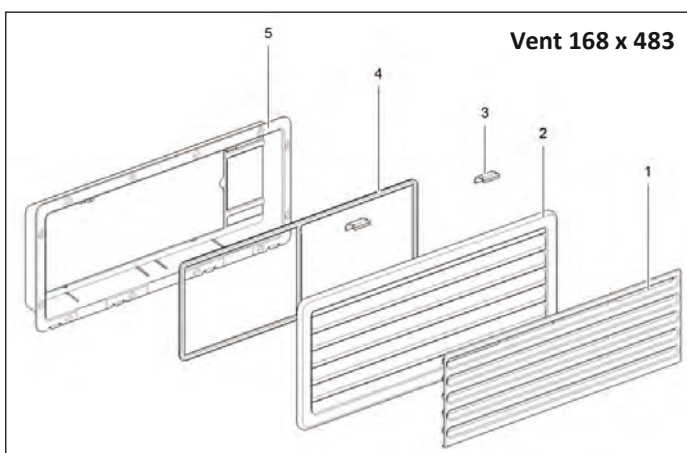

THETFORD Kühlschränke

	Artikel-Nr. THETFORD	Bezeichnung	Artikel-Nr. CAMPING-PROFI
	623022	SR Electronic Ignition Zündautomat für Thetford-Kühlschränke	9951911
	625689	SR Piezo Igniter Grey Piezozünder für N80, N90, N97, N98, N100, N104, N108, N109, N112, N115	9950741
	623077	SR Thermistor Temperaturfühler für Kühlschränke mit LCD oder LED	9951922
	623027	SR Gasvalve Manual V1 Gassicherheitsventil für N80, N90, N100, N112 bis Baujahr 2005	9951912
	62568807	SR Gasvalve Manual V2 Gassicherheitsventil für N80, N90, N97, N98, N100, N104, N108, N109, N110, N112, N115	9951927
	624022	Gasvalve Automatic V2 Gassicherheitsventil für N100 LED, N145 LED	9950748
	631248	SR Gas Assembly Gassicherheitsventil N100A/E, N104A/E, N145A/E, N150, N175, N180, Version 4 auf Version 5	9950518
	623029	SR Flame Meter Flammenanzeige für Thetford-Kühlschränke	9951913
	623400 626999	SR Selector Switch Energie-Wahlschalter für Thetford-Kühlschränke bis 06/2005 Energie-Wahlschalter für Thetford-Kühlschränke ab 07/2005	9951923 9951542
	690821	Umrüstsatz auf AES PCB/CD DM Bedienpanel für Thetford-Kühlschränke Serie 3000A	9951768

THETFORD Lüftungsgitter

Pos.	Artikel-Nr. THETFORD	Bezeichnung	Artikel-Nr. CAMPING-PROFI
1	62445557	Winterabdeckung cremeweiß	9951873
	62445580	Winterabdeckung weiß	9951868
	62445584	Winterabdeckung hellgrau	9951874
2 + 3 + 5	62445457	Lüftungsgitter kpl. cremeweiß	9952147
	62445480	Lüftungsgitter kpl. weiß	9951968
	62445484	Lüftungsgitter kpl. hellgrau	9952148
3	628449	Befestigungsclip	9971574
4	69112880	Screen	9951242

Pos.	Artikel-Nr. THETFORD	Bezeichnung	Artikel-Nr. CAMPING-PROFI
1 + 2 + 4	63114057	Lüftungsgitter kpl. cremeweiß	9952149
	63114080	Lüftungsgitter kpl. weiß	9950134
	63114084	Lüftungsgitter kpl. hellgrau	9952231
2	628449	Befestigungsclip	9971574
3	63115080	Winterabdeckung weiß	9952099