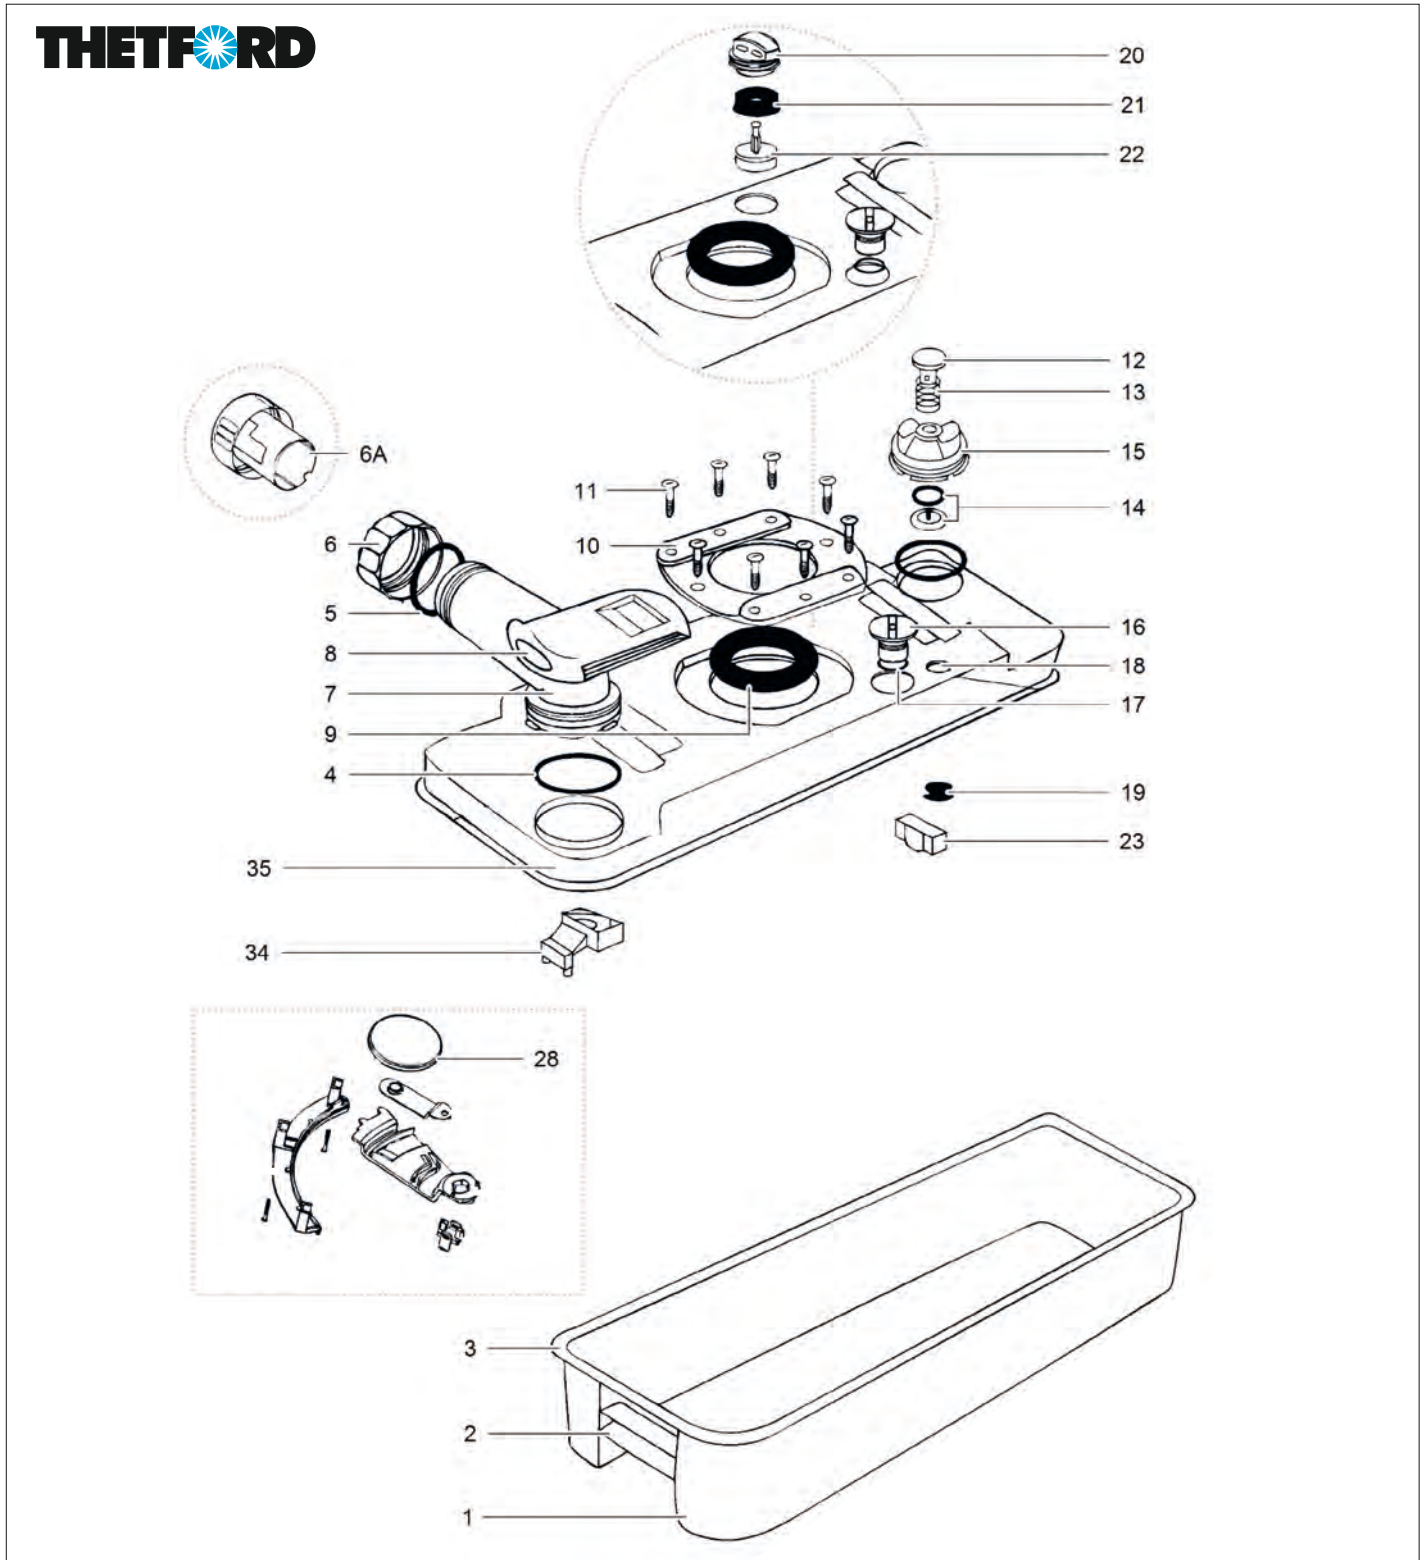

THETFORD Abwassertank C2 - C3 - C4

Pos.	Artikel-Nr. THETFORD	Bezeichnung	Artikel-Nr. CAMPING-PROFI
1 - 35	2140174	Abwassertank rechts komplett	75470
1 - 35	2140274	Abwassertank links komplett	75472
4 + 5	16195	O-Ring + Dichtung	9971195
4 - 7	1619674	Entleerstützen	75482
5 + 6	1638478	Schraubkappe	75415
6 A	2581078	Schraubkappe + Dosiereinheit	9971196
8	2133374	Schieberabdeckplatte	75441
9	16175	Schieberdichtung bis Bj. 06/2000	75400
9	23721	Schieberdichtung ab Bj. 06/2000	75450
12 - 14	0752478	Belüftungskopf	75565

Pos.	Artikel-Nr. THETFORD	Bezeichnung	Artikel-Nr. CAMPING-PROFI
12 - 15	1617674	Belüftung kpl.	9971197
16 - 17	2145874	Schieberknopf kpl. bis Bj. 06/2000	9971198
16 - 17	20050174	Schieberknopf kpl. ab Bj. 06/2000	9971138
19	20339	Überdruckventil C2/3/4	75420
20 - 22	2372274	Entlüftungsventil C2/3/4	75435
21	21528	Dichtung	9971251
23	21510	Schwimmer	75547
28	23847	Schieberblatt	9971413
34	21322	Schwimmer	9971126

Alle Ersatzteile die ohne eine Positionsnummer abgebildet sind, sind Produktionsteile. Bitte wenden Sie sich in diesem Fall direkt an die Firma Thetford.