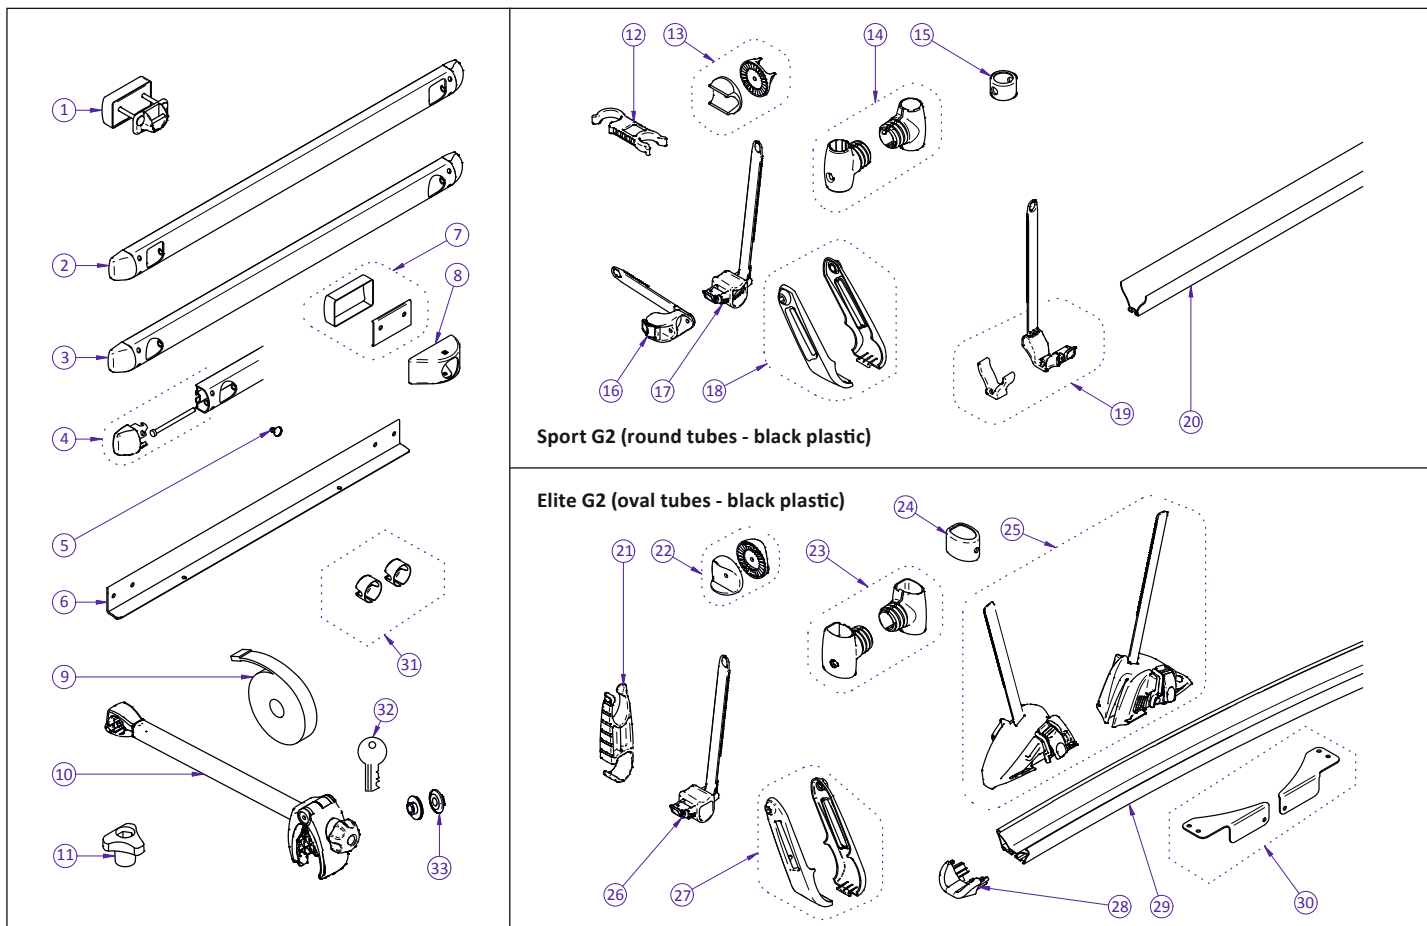

THULE® Sport G2 - Elite G2 - Universalteile

Sport G2 (round tubes - black plastic)

Elite G2 (oval tubes - black plastic)

Pos.	Artikel-Nr. THULE	Bezeichnung	Artikel-Nr. CAMPING-PROFI
1	1500602383	G2 Upper Fixation Kit (2x)	9991725
2	309828	G2 Top Mounting Rail	93119
3	306946	Bottom Mounting Rail	9991726
3	308954	Bottom Mounting Rail Blind	93172
4	1500600549	Sport/Elite Cap Mounting Profile + Bolt (2x)	9992945
5	1500602750	Mounting Rail Screw Nail (x100)	9991737
6	1500601518	Angle Support Rail Ducato	9992896
7	1500602360	Lower Fixation Kit Inside (2x)	9991738
8	1500602384	Foot + Foot Cover (2x)	9991739
9	1500602387	Safety Strap 2,00 m Black	9991728
10	306463	G2 Bike Arm #1 With Lock	93131
10	306464	G2 Bike Arm #2 With Lock	93132
10	306465	G2 Bike Arm #3 With Lock	93133
10	306466	G2 Bike Arm #4 With Lock	93134
11	1500602386	Knob With Nut (2x)	9992855
12	1500602385	G2 Platform Holder 30/34	9991740
12	1500602622	G2 Platform Holder 34/34	9991741
13	1500602623	G2 Serrated Piece Round (2x)	9991742
14	1500602624	G2 Sport T-Piece (2x)	9991743
15	1500602625	G2 Connection Piece Dia. 34/30 (2x)	9991744
16	1500602626	Platform Lock Vertical (2x)	9991745
17	1500602627	Platform Lock (1L+1R)	9991746
18	1500602620	Sport G2 Hinge Covers Black 20° (1L+1R)	9991747
18	1500602628	Sport G2 Hinge Covers Black 40° (1L+1R)	9991748
19	1500602629	Sport G2 Endcap + Wheel Straps For V-Rail (2x)	9993997
20	1500602388	V-Rail Profile	9991749
21	1500602400	Platform Holder (2x)	9991727
22	1500602630	G2 Serrated Pieces Oval (1+1)	9991750
23	1500602631	G2 Oval T-Pieces (1L+1R)	9991751
24	1500602632	G2 Connection Piece Oval 42/48 (2x)	9991752
25	1500602403	Wheel Holder W Pump Buckle (2x)	9994064
26	1500602633	Platform Lock Oval (1L+1R)	9991753
27	1500602634	Elite G2 Hinge Covers Black (1L+1R)	9991754
28	1500602402	G2 Endcap Rail (2x)	9991731
29	1500602401	G2 Rail Profile	9991729
30	1500602697	Platform Corner Connection	9991734
31	1500602751	Anti Rattling Bottom Mounting Rail (2x)	9991735
32	1500002xxx	Spare Key For Bike Arm Lock (xxx = Key Nr.)	9991736
33	1500602898	Gliding Bearings For Hinges (100 Pcs)	9991533