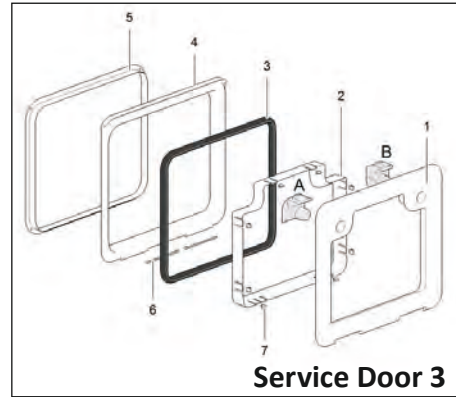

THETFORD Service Door

Pos.	Artikel-Nr. THETFORD	Bezeichnung	Artikel-Nr. CAMPING-PROFI
Service Door 2			
1	16899	Scharnierstift	9971764
5 + 6	21111	Türdichtung	9971648
o. Abb.	1683157	ZADI-Schloss kpl.	75404
o. Abb.	2661457	Service Door 2 kpl. (inkl. ZADI-Schloss), cremeweiß	9971716
o. Abb.	2661480	Service Door 2 kpl. (inkl. ZADI-Schloss), weiß	9971022
o. Abb.	2661484	Service Door 2 kpl. (inkl. ZADI-Schloss), lichtgrau	9971717
Service Door 3			
3	26601	Türdichtung	75448
6	26602	Scharnierstift	9971318
Service Door 4			
3	26605	Türdichtung	9971335
6	26602	Scharnierstift	9971318
Service Door 5			
3	26610	Türdichtung	9971395
6	26602	Scharnierstift	9971318
Service Door 6			
3	26611	Türdichtung	9971528
6	26602	Scharnierstift	9971318
Service Door 7			
3	26612	Türdichtung	9971649
6	26602	Scharnierstift	9971318
Schlösser und Druckknöpfe			
7	2660357	Druckknopf, cremeweiß	9971765