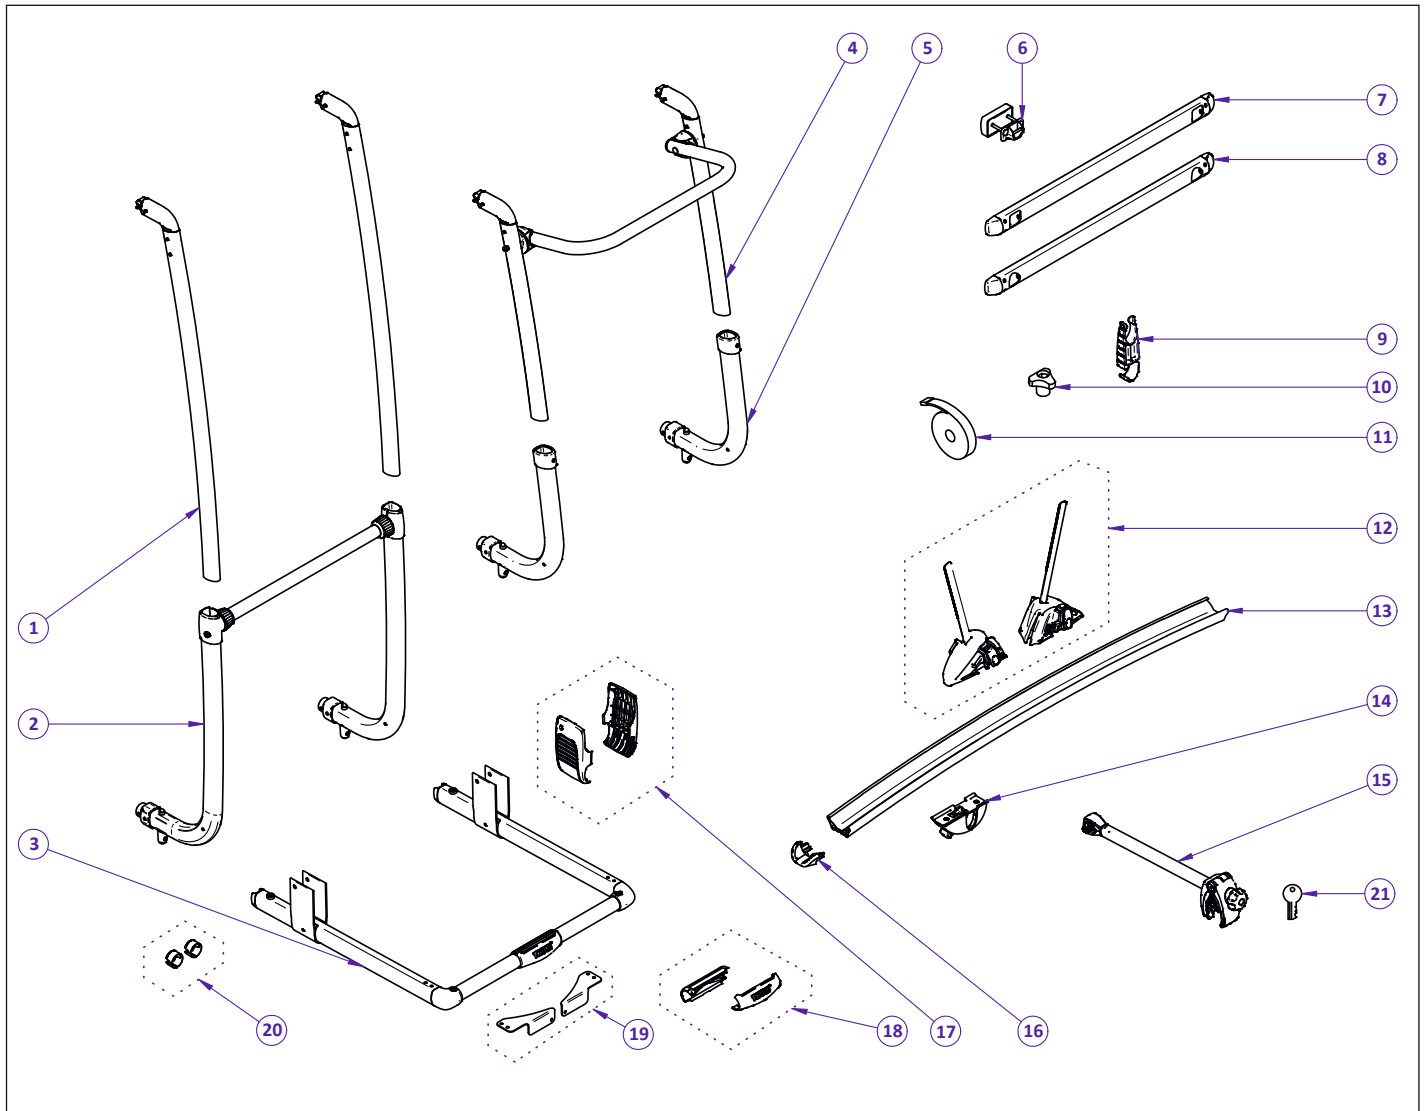

THULE® Excellent Long Version - Short Version - Universalteile

Pos.	Artikel-Nr. THULE	Bezeichnung	Artikel-Nr. CAMPING-PROFI
1	1500602393	Excellent Arm (1x)	9991720
2	1500602394	Excellent Crossbar + T-Pieces + Body	9991721
3	1500602397	Excellent Platform	9991722
4	1500602395	Excellent SV Arms + Crossbar	9991723
5	1500602396	Excellent SV Body + Connection Piece (1x)	9991724
6	1500602383	G2 Upper Fixation Kit (2x)	9991725
7	309828	G2 Top Mounting Rail	93119
8	306946	Bottom Mounting Rail	9991726
8	308954	Bottom Mounting Rail Blind	93172
9	1500602400	Platform Holder (2x)	9991727
10	1500602386	Knob with Nut (2x)	9992855
11	1500602387	Safety Strap 2,00 m black	9991728
12	1500602403	Excellent Wheel Holder w Pump Buckle (1L+1R)	9994064
13	1500602401	G2 Rail Profile	9991729
14	1500602621	Excellent Railslider black (2x)	9991730
15	306463	G2 Bike Arm #1 with Lock	93131
15	306464	G2 Bike Arm #2 with Lock	93132
15	306465	G2 Bike Arm #3 with Lock	93133
15	306466	G2 Bike Arm #4 with Lock	93134
16	1500602402	G2 Endcap Rail (2x)	9991731
17	1500602398	Excellent Hinge Covers (1L+1R)	9991732
18	1500602399	Excellent Platform Handle	9991733
19	1500602697	Platform Corner Connection	9991734
20	1500602751	Anti Rattling Bottom Mounting Rail (2x)	9991735
21	1500002xxx	Spare Key For Bike Arm Lock (xxx = Key Nr.)	9991736