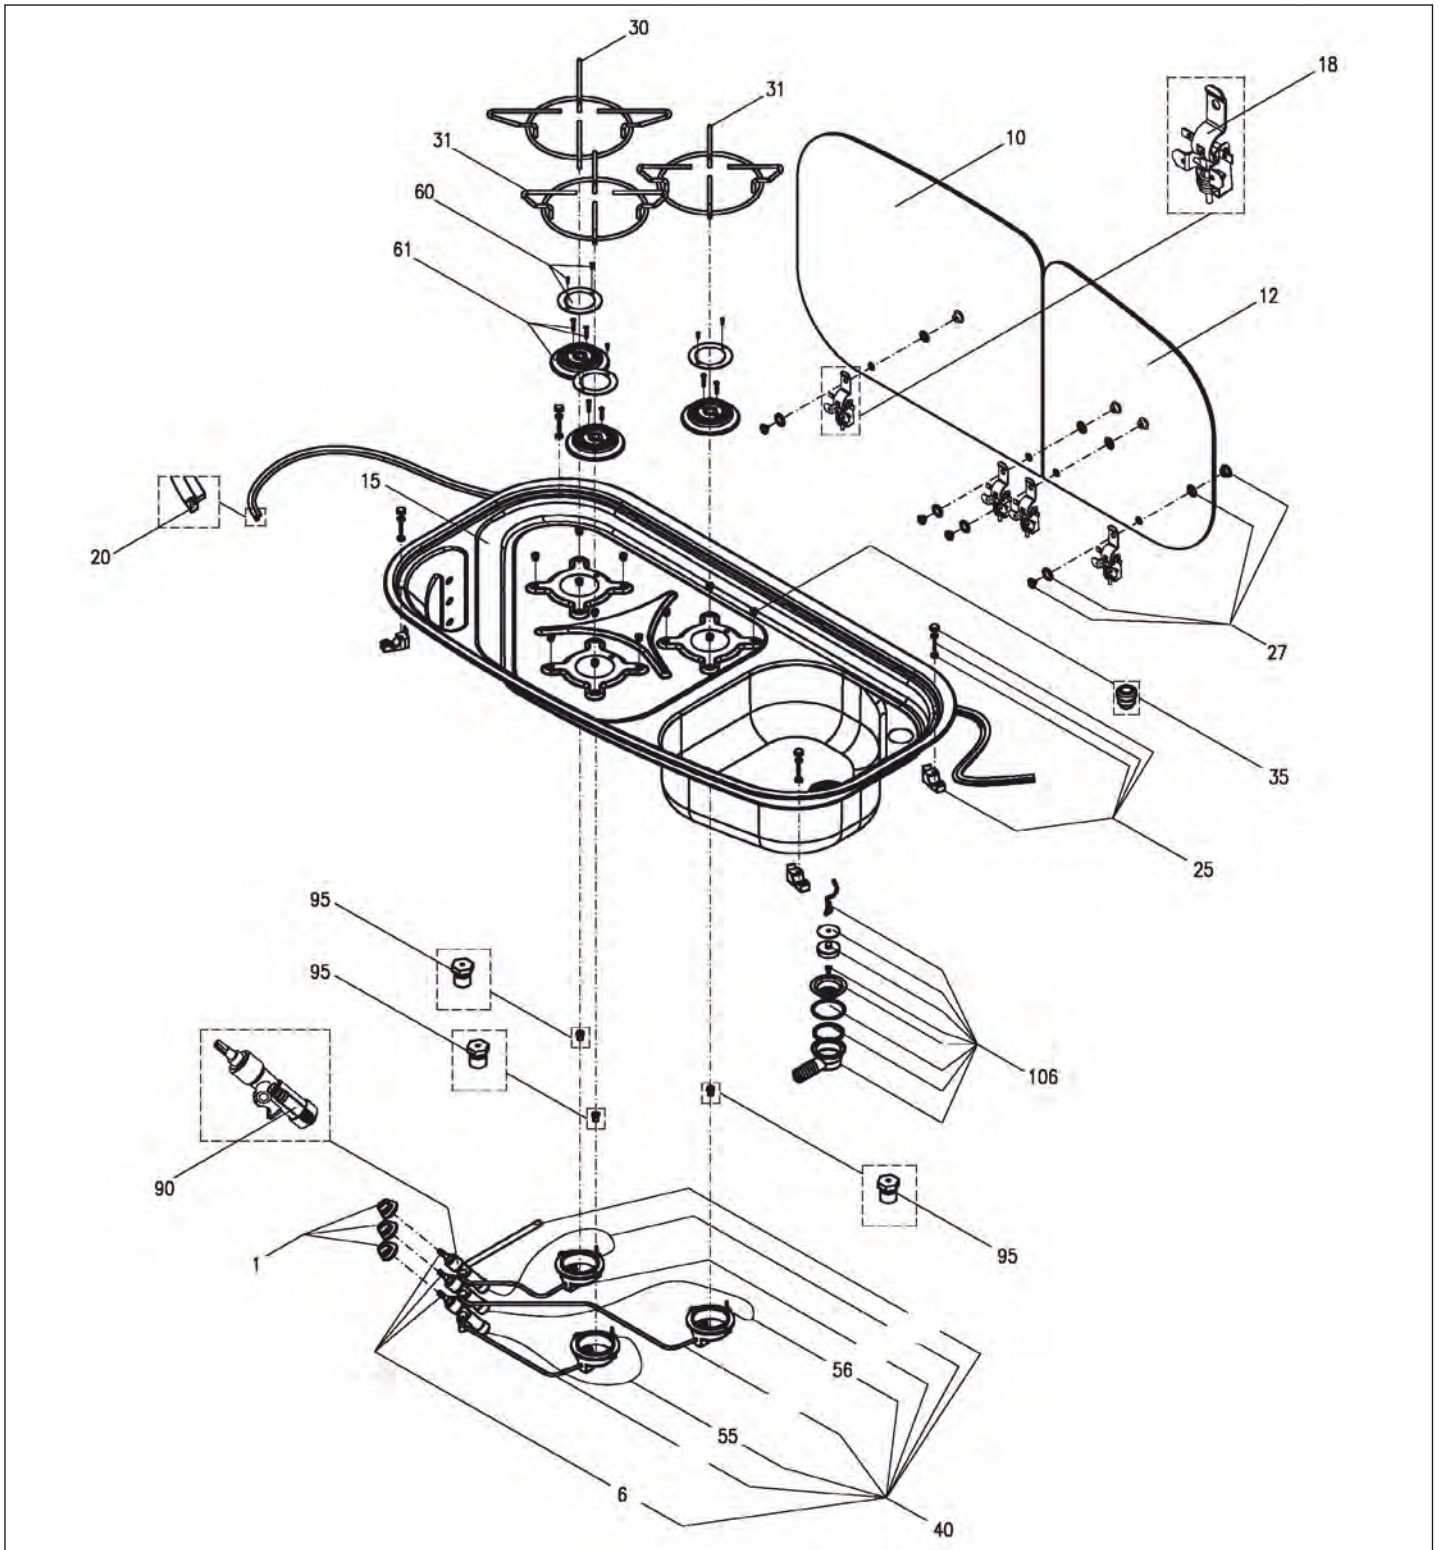

Ⓢ Dometic K-840x436-DF

Pos.	Artikel-Nr. DOMETIC	Bezeichnung	Artikel-Nr. CAMPING-PROFI
-	407 14 51-07/6	Dichtung, Gummi, Scharnier	9941282
-	407 14 51-08/4	Kit, Dichtung, Scharnier, 20 St.	9941564
-	407 14 51-48/0	Deckel für Schraube	9941565
-	407 14 51-49/8	Kappe, Schraube, Befestigung, 50 St.	9941566
-	407 14 51-70/4	Kit, Schrauben, Brennerdeckel, 2 St.	9941296
1	407 14 39-84/0	Kit, Knebel, schwarz, 4 St.	9941190
6	407 14 40-83/0	Gasregelventil GH350	9941155
10	407 14 47-07/4	Glasabdeckung links Kombi 840	9941259
12	407 14 47-08/2	Glasabdeckung rechts Kombi 840	9941042
15	407 14 47-05/8	Mulde Edelstahl K840x436-DF-HI	9941567
18	407 14 50-75/5	Kit Scharnier komplett (2 St.)	9941568
20	407 14 47-10/8	Profildichtung schwarz L=2,3 m	9941569
25	407 14 45-75/5	Kit, Befestigung Edelstahl, 7 St.	9941570

Pos.	Artikel-Nr. DOMETIC	Bezeichnung	Artikel-Nr. CAMPING-PROFI
27	407 14 42-72/9	Befestigung Glasplatte 2 St.	9941195
30	407 14 39-91/5	Rost ø 250 mm	9941196
31	407 14 39-92/3	Rost ø 200 mm	9941185
35	407 14 47-42/1	Stopfen, ø 4,7 mm, grau, 1 St.	9941316
35	407 14 48-39/5	Stopfen, ø 4,7 mm, grau, 50 St.	9941288
40	407 14 47-06/6	Armatur komplett, EK1246, EN30	9941571
55	407 14 43-77/6	Thermoelement 350 mm	9941187
56	407 14 41-55/6	Thermoelement 500 mm	9941177
60	407 14 41-52/3	Kit, Brennerdeckel, Schrauben, 3 St.	9941098
61	407 14 41-51/5	Kit, Brenneroberteil, Schrauben	9941140
90	407 14 42-75/2	Magneteinsatz Gasregler	9941188
95	407 14 42-78/6	Düse Gasbrenner, 0.64	9941189
106	407 14 44-04/8	Kit, Ablauf, Stopfen	9941289