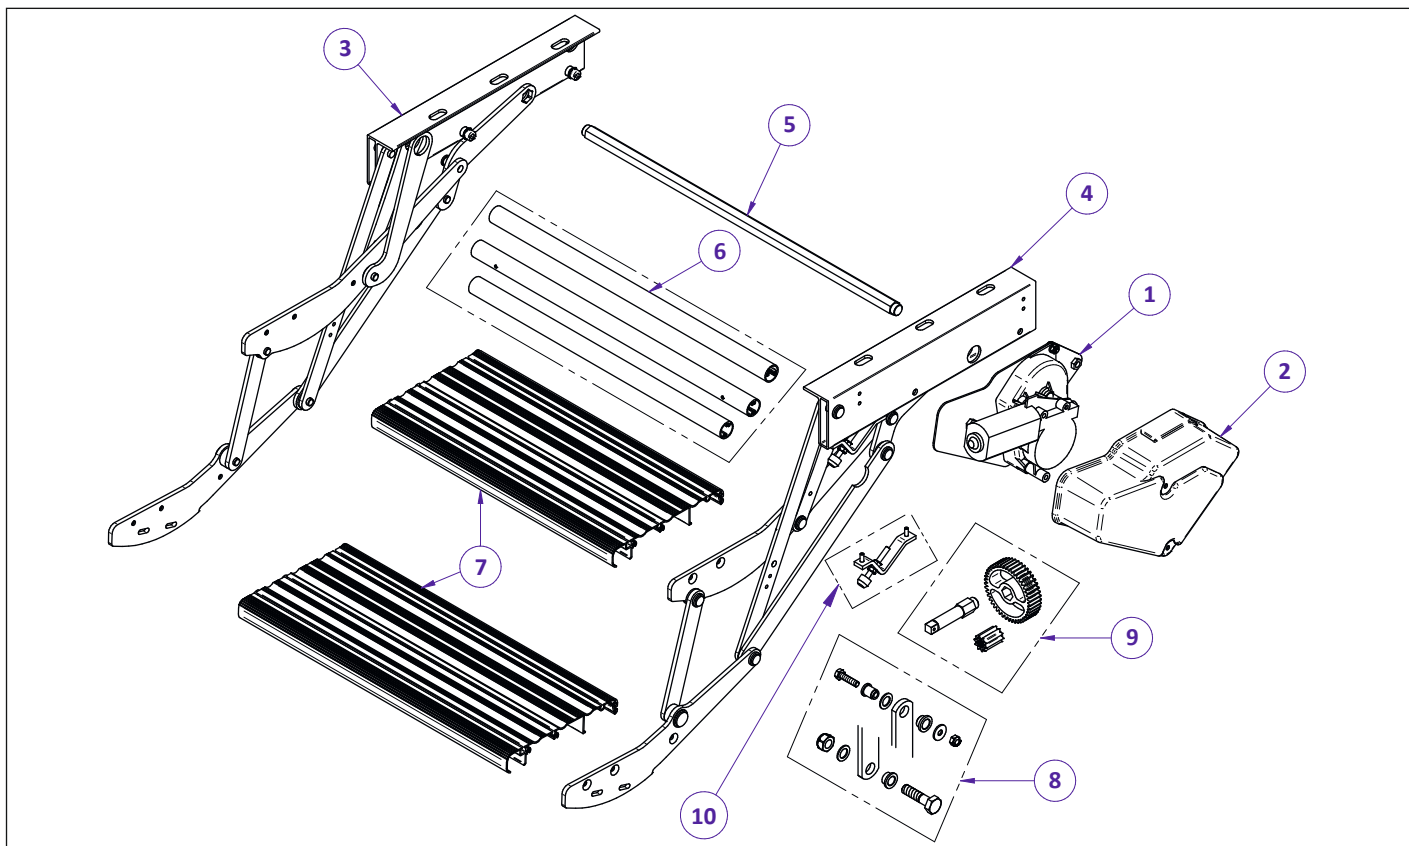

Pos.	Artikel-Nr. THULE	Bezeichnung	Artikel-Nr. CAMPING-PROFI
THULE Double Step 12V 380 - 440 - 500 - 550			
1	1500600410	Motor Cap (2 Pcs)	9992889
2	1500600416	Motor Double Step V2002	9991619
3	1500601928	Frame Connection Tube 12V380	9991620
	1500600417	Frame Connection Tube 12V440	9991621
	1500601432	Frame Connection Tube 12V500	9991622
	1500602280	Frame Con. Tube D12V550 (2 Pcs)	9994152
4	1500600418	LH Scissor Assy	9991623
5	1500600419	RH Scissor Assy	9991624
6	308249	Foot Board Anti-Slip 12V 380	9993012
	308250	Foot Board Anti-Slip 12V 440	9993013
	308252	Foot Board Anti-Slip 12V 500	9993014
	1500602281	Foot Board Double Step12V550 (2 Pcs)	9994153
7	1500601154	Repair Kit Rivet Double Alu	9992999
8	1500602282	Reparaturkit zu OMNISTEP	91891
THULE Double Step 12V 553 - 650			
1	1500602675	Motor Cap Double Step 12V650 (2 Pcs)	9994154
2	1500602676	12V Motor Assy Double Step 12V650	9994155
3	1500602798	Frame Con. Tube D12V553 (2 Pcs)	9991542
	1500602677	Frame Con. Tube D12V650 (2 Pcs)	9994156
4	1500602678	LH Scissor Assy Double Step 12V650	9994157
5	1500602679	RH Scissor Assy Double Step 12V650	9994158
6	1500602799	Foot Board Double Step12V553 (2 Pcs)	9991543
	1500602680	Foot Board Double Step12V650 (2 Pcs)	9994159
7	1500601154	Repair Kit Rivet Double Alu	9992999
8	1500602282	Reparaturkit zu OMNISTEP	91891
THULE Double Step 12V650 Niesmann - 12V500 Dethleffs - 12V500 Carthago - 12V500 MJ03 Iveco			
1	1500602707	12V Motor Assy Double Step Skirt	9994160
2	1500602708	Motor Cap Double Step Skirt	9994161
3	1500602709	LH Scissor Assy Double Step Skirt	9994162
4	1500602710	RH Scissor Assy Double Step Skirt	9994163
5	1500602711	Driving Rod D12V500 Skirt	9994164
5	1500602712	Driving Rod D12V650 Skirt	9994165
6	1500602713	Frame Con. Tube D12V500 Skirt (3 Pcs)	9994166
6	1500602714	Frame Con. Tube D12V650 Skirt (3 Pcs)	9994167
7	1500602715	Foot Board Double Step12V500 Skirt (2 Pcs)	9994168
7	1500602716	Foot Board Double Step12V650 Skirt (2 Pcs)	9994169
8	1500602717	Repair Kit Rivet Double Step Skirt	9994170
9	1500602718	Repair Kit Pinion Double Step Skirt	9994171