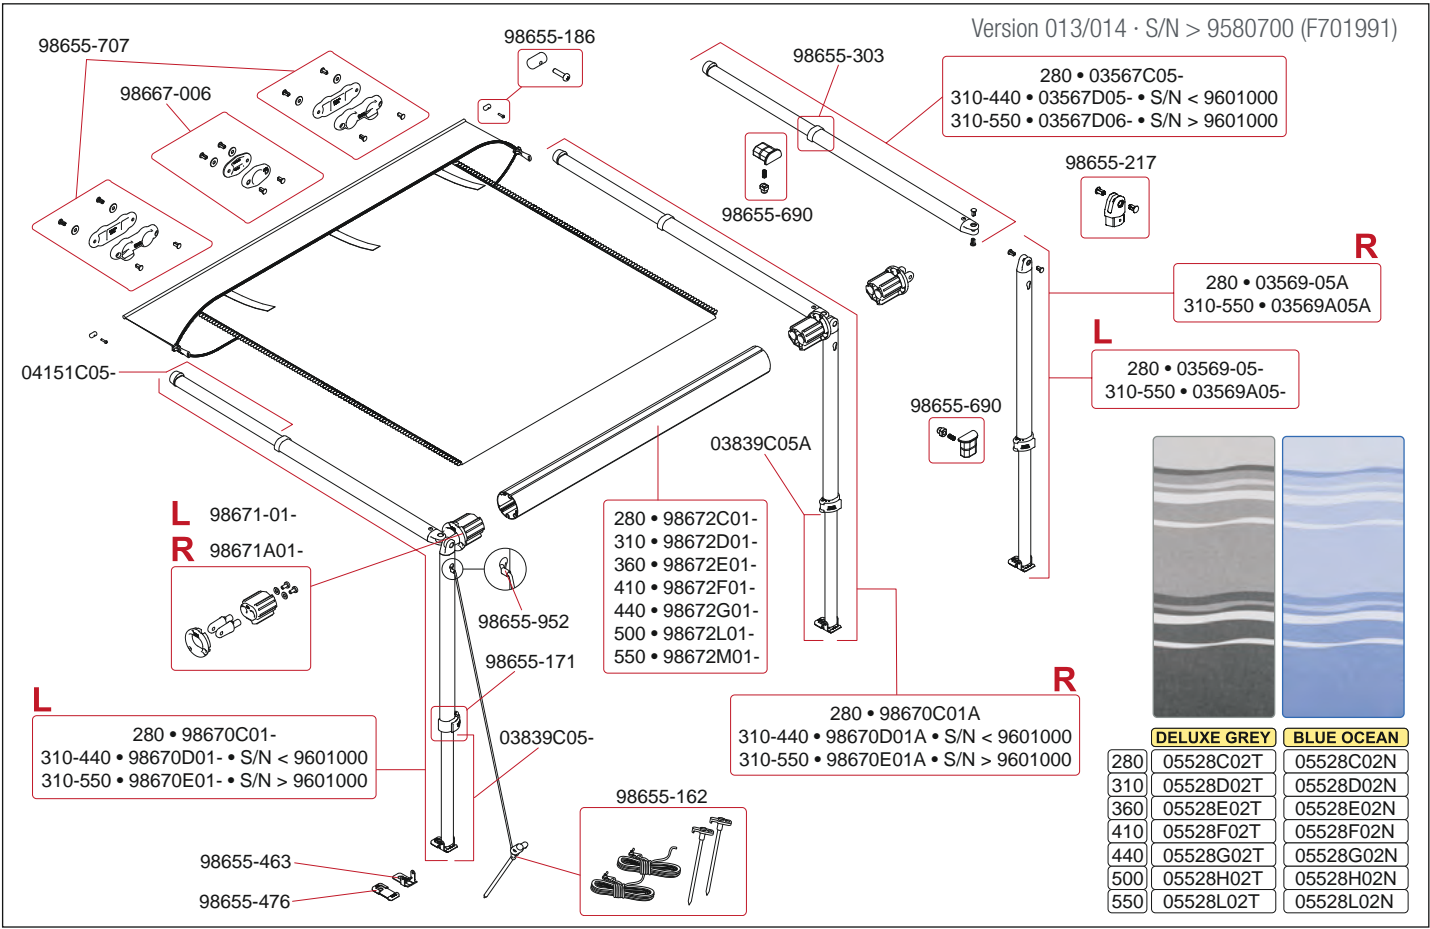

FIAMMA Caravanstore ZIP · 280-550 · Version 013/014

Version 013/014 · S/N > 9580700 (F701991)

	DELUXE GREY	BLUE OCEAN
280	05528C02T	05528C02N
310	05528D02T	05528D02N
360	05528E02T	05528E02N
410	05528F02T	05528F02N
440	05528G02T	05528G02N
500	05528H02T	05528H02N
550	05528L02T	05528L02N