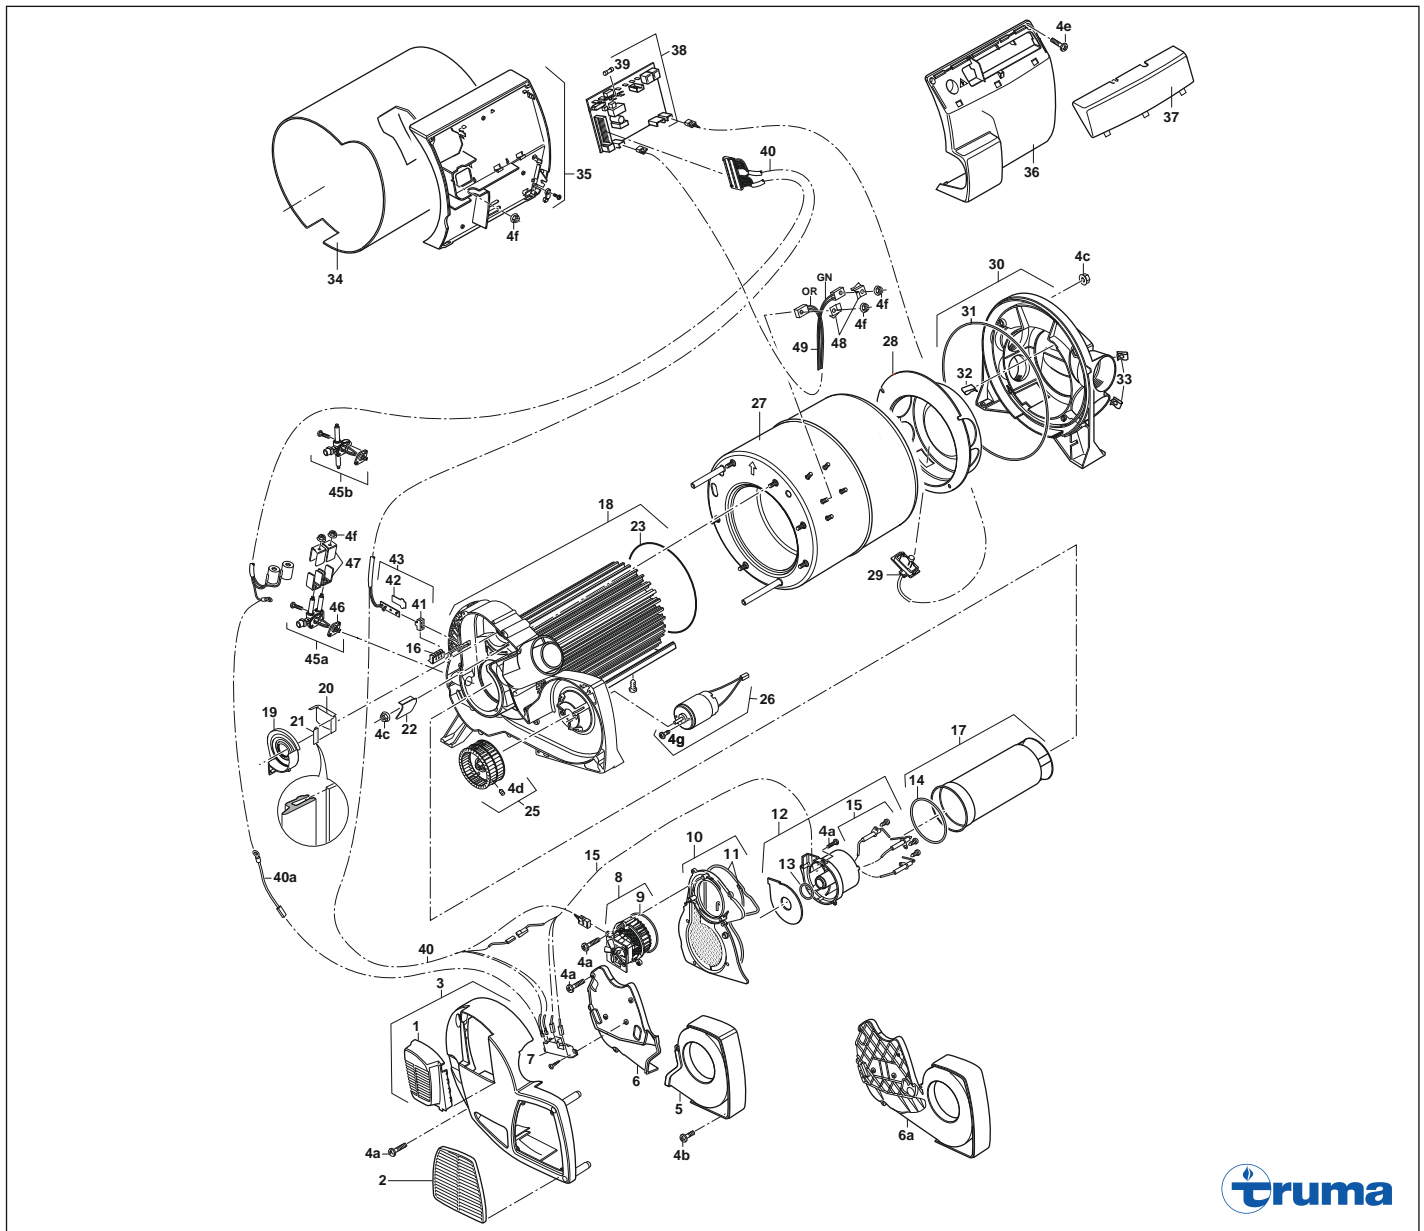

Truma Combi 6

Pos.	Artikel-Nr. TRUMA	Bezeichnung	Artikel-Nr. CAMPING-PROFI
01	34020-07100	Abdeckung Verbrennungsluft	9952310
02	34020-07300	Gitter	9952311
03	34020-21600	Abdeckung ohne Gitter	9952050
04	34020-60000	Schrauben / Muttern Set	9952312
05	34020-65000	Umluftdeckel rechts	9952313
06	34020-65100	Umluftdeckel links	9952314
06a	-	nicht mehr lieferbar (Deckel Umluft, Ersatz Pos. 5+6)	-
07	34020-60200	Zünder	9952111
08	34020-60300	Verbrennungsluftmotor kpl. inkl. Pos. 9	9952112
09	34020-08700	Rundschnurring 79 x 3 mm	9952315
10	34020-60400	Deckel Verbrennungsluft inkl. Pos. 11	9952316
11	34020-60600	Rundschnurringset	9952113
12	34020-60700	Brennertopf kpl. inkl. Pos. 13, 15, 16 und 46	9952317
13	10030-24200	O-Ring 22 x 3	9952318
14	34020-08800	Rundschnurring	9952319
15	34020-60800	Zündkerzensatz inkl. Pos. 11, 13, 14 und 46	9952114
16	34020-08600	Kabeldurchführung	9952320
17	34020-60900	Flammrohr inkl. Rundschnurring Pos. 14	9952321
18	34020-61000	Sammler mit Wärmetauscher inkl. Pos. 23	9952322
19	34020-01500	Einlaufdüse	9952323
20	34020-10700	Akustikblech 1	9952324
21	34020-19700	Dichtungsprofil Einbaulage beachten!	9952325
22	34020-10800	Akustikblech 2	9952326
23	34020-55000	Formdichtung (Ersatz f. O-Ring bis 12/09 verwendet)	9952327
25	34000-04700	Ventilatorrad Umluft inkl. Gewindestift	9951623
26	34020-61300	Umluftmotor mit Schrauben	9952115
27	34020-64500	Wasserbehälter CB/CB E (bis F-Nr. 19009000 unbedingt mitbestellen: für TB 9952120 u. 9952109, oder für JG 9952121 u. 9942421 s. Seite 156/157)	9952328