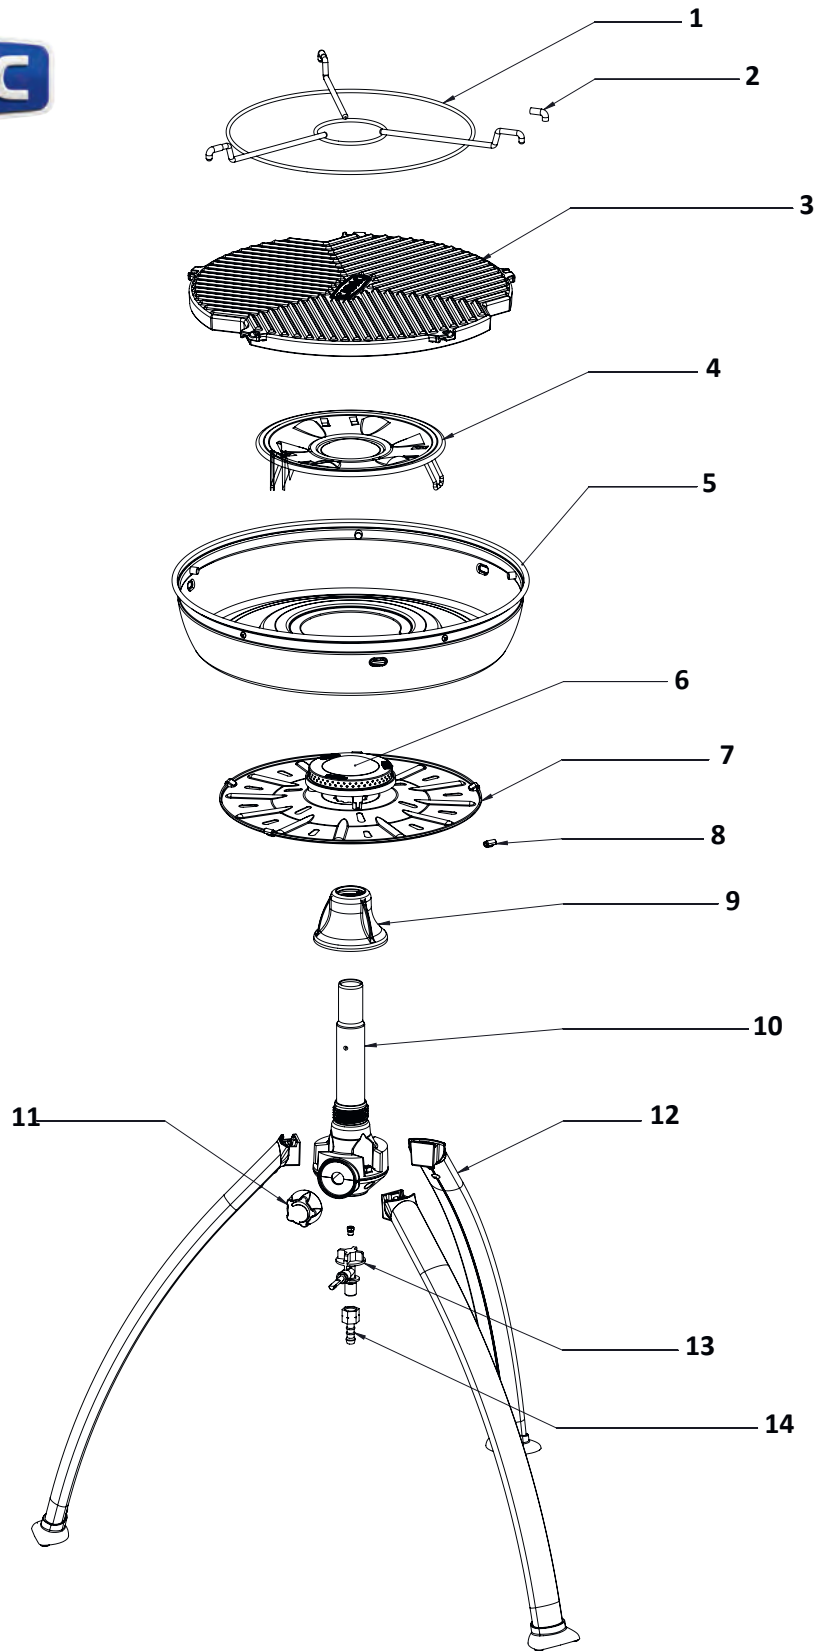

CADAC Grillogas

Pos.	Artikel-Nr. CADAC	Bezeichnung	Artikel-Nr. CAMPING-PROFI
1	740-SP002	Topfständer	9941371
2	740-SP006	Griffe (2er Set)	9941372
3	740-SP003	Alu-Grillplatte beidseitig verwendbar	9941373
	740-SP022	Tasche zu Alu-Grillplatte	9941374
4	740-SP004	Flammenverteiler	9941375
5	740-SP008	Fettpfanne	9941376
6	740-SP005	Brenner	9941377
7	740-SP009	Brennerpfanne	9941378

Pos.	Artikel-Nr. CADAC	Bezeichnung	Artikel-Nr. CAMPING-PROFI
8	740-SP007	Befestigungsclip	9941379
9	740-SP010	Brennerring	9941380
10	740-SP012	Brennerrohr 50 mbar	9941381
11	740-SP016	Drehknopf	9941382
12	740-SP013	Bein kpl.	9941383
13	740-SP018	Gasventil 50 mbar	9941384
14	8154-6	Gasanschluss 1/2" links	9941385
o. Abb.	740-SP019	Haupt-Tragetasche Grillogas	9941386