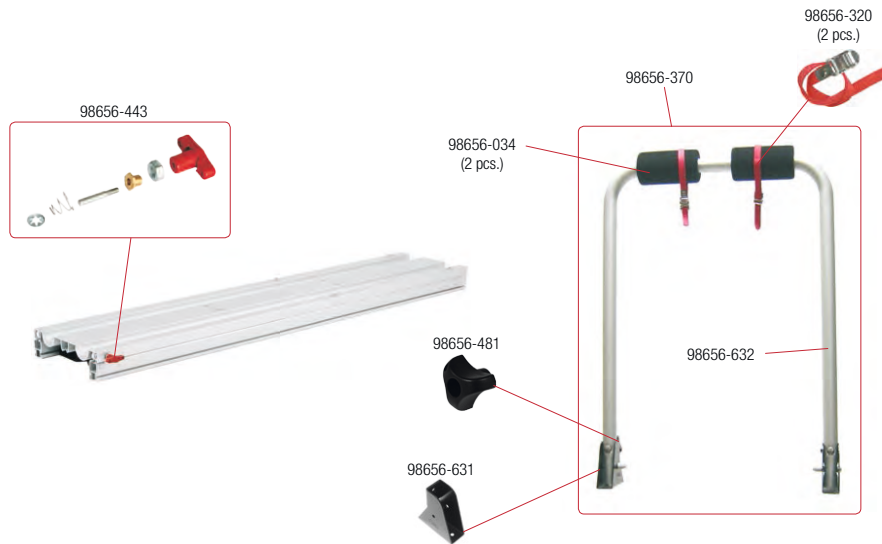

CARRY-BIKE Garage Slide / Kit Bike Slide

04822-02- / 98656-370