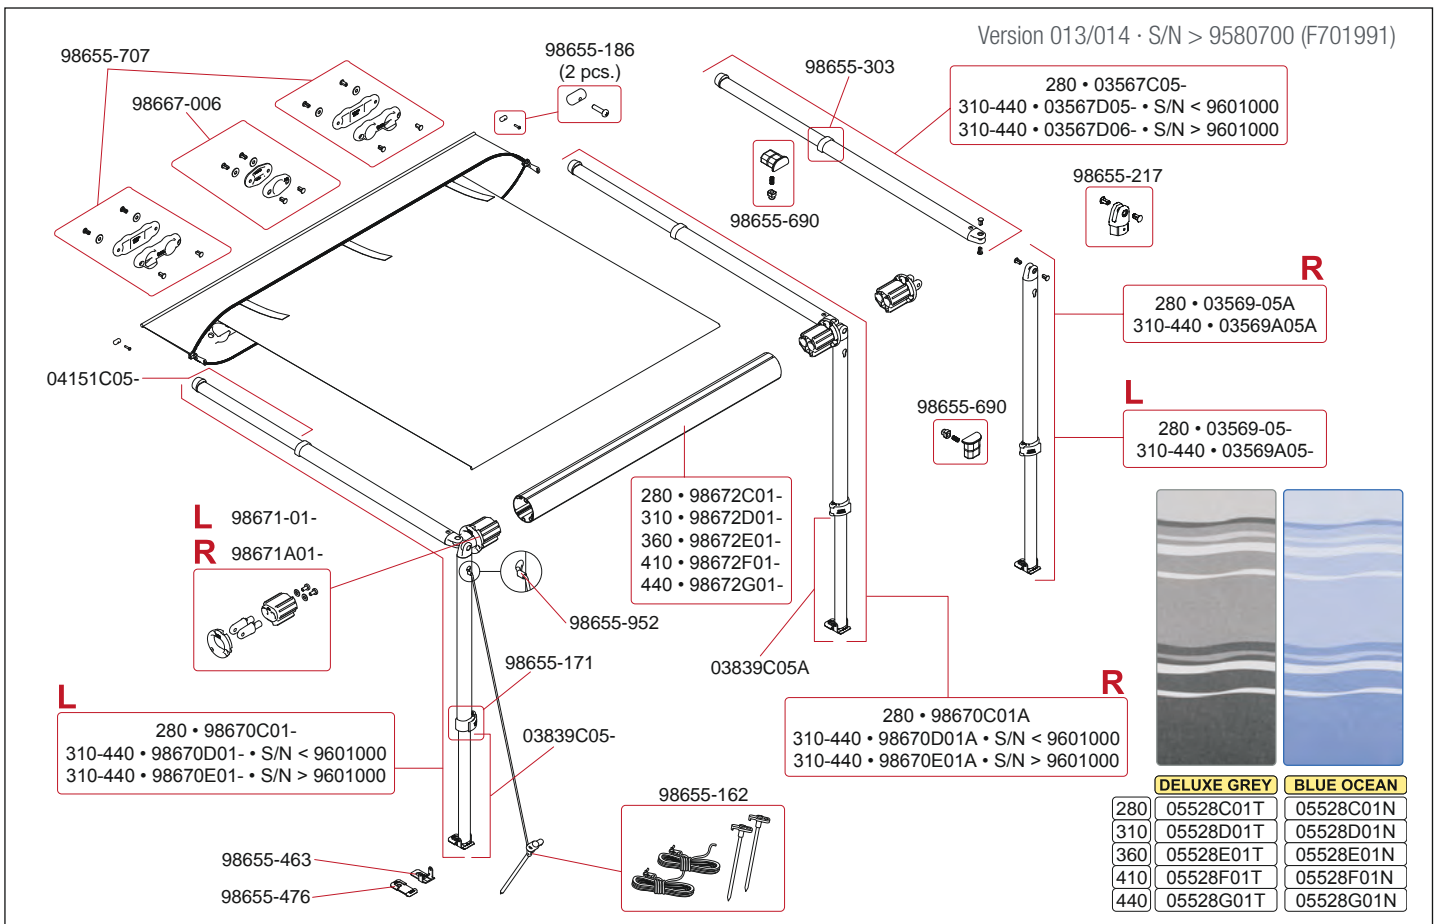

FIAMMA Caravanstore · 280-440 Version 2013/2014