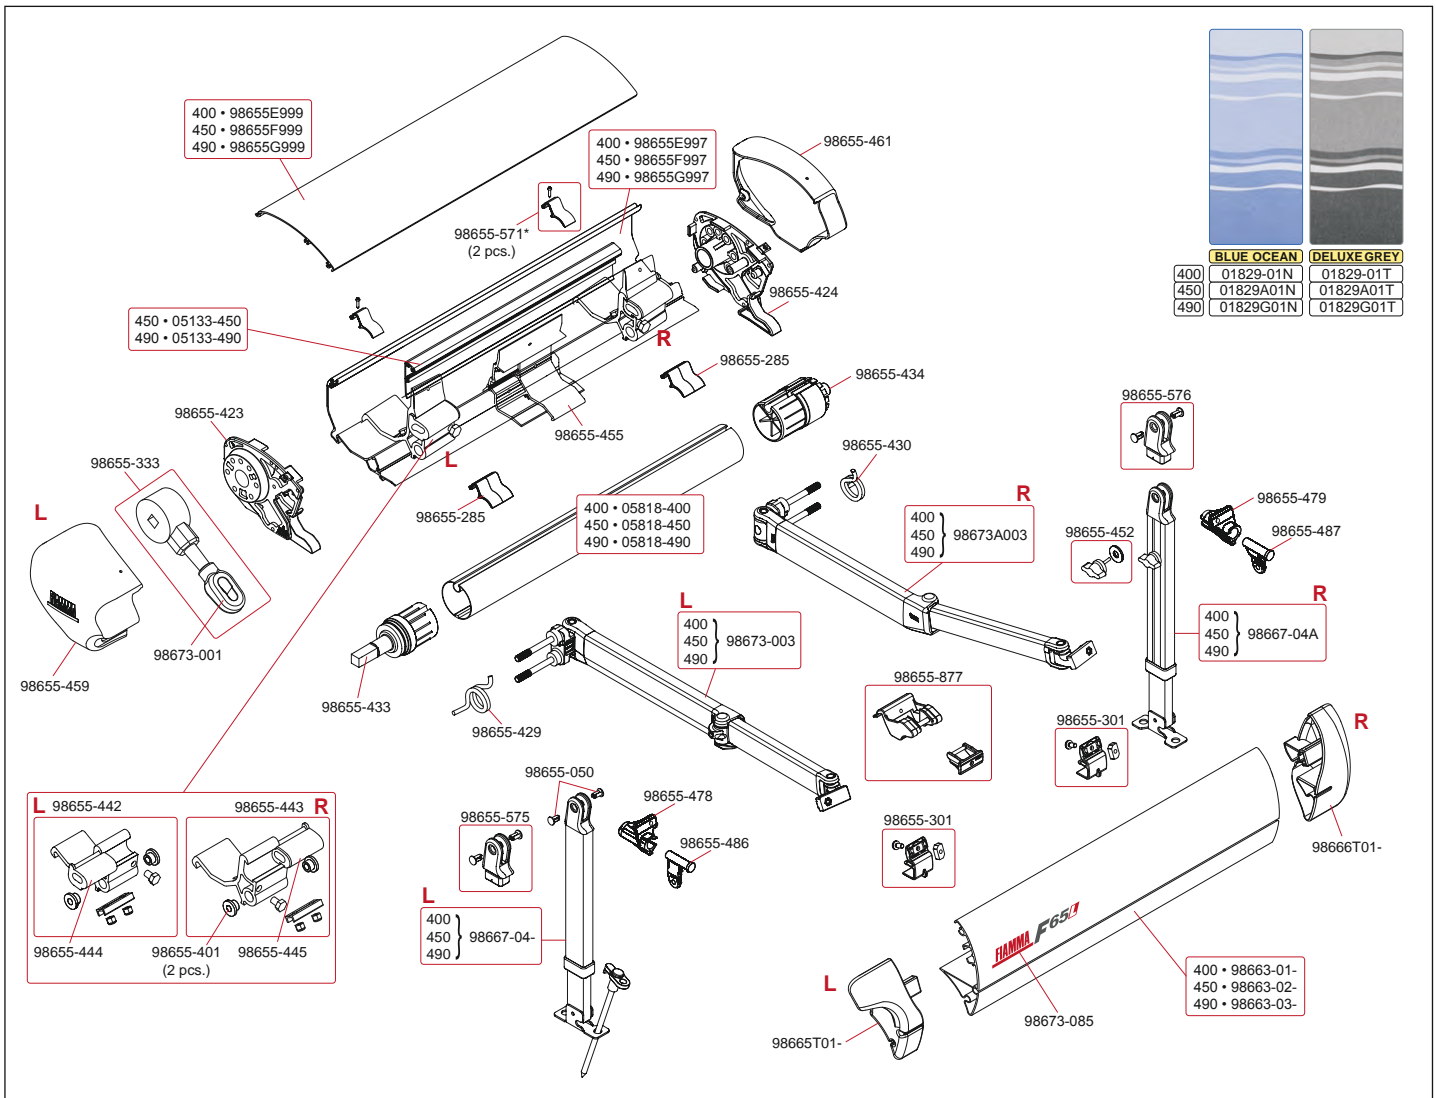

FIAMMA F65L · Titanium 400-490

Artikel-Nr. FIAMMA	Bezeichnung	Artikel-Nr. CAMPING-PROFI
01829-01N	ERSATZTUCH 400 BLUE OCEAN F65	9911056
01829-01T	ERSATZTUCH 400 DELUXE GREY F65	9911058
01829A01N	ERSATZTUCH 450 BLUE OCEAN F65	9911059
01829A01T	ERSATZTUCH 450 DELUXE GREY F65	9911060
01829G01N	ERSATZTUCH 490 BLUE OCEAN F65	9911074
01829G01T	ERSATZTUCH 490 DELUXE GREY F65	9911075
05133-450	TUCHUNTERSTÜTZUNG F65L 450	9911478
05133-490	TUCHUNTERSTÜTZUNG F65L 490	9911479
05818-400	VERZINKTE WALZE D.60 400 F65S	9911811
05818-450	VERZINKTE WALZE D.60 450 F45L F65	9911397
05818-490	VERZINKTE WALZE D.60 490 F65	9911817
98655-050	KUNSTOFFNIETE F. STÜTZFUSSENDE (2 ST)	9911651
98655-285	KIT ARMRUTSCHE F65/F65S (1 ST)	9911812
98655-301	BLOCKIERUNGSKIT STÜTZFUSS F65S/L	9911883
98655-333	MARKISENGETRIEBE + ÖSE F65/F65L	9911342
98655-401	KIT BUCHSE F. INNERE HALTERUNG (2 ST)	9914316
98655-423	LINKER FLANSCH F65/F65L	9911537
98655-424	R. GEHÄUSEVERSCHL. F65/F65L/F65EAGLE	9911538
98655-429	LINKE ZUGFEDER F65	9911338
98655-430	RECHTE ZUGFEDER F65	9911340
98655-433	R. ENDANSCHLAGSVORRICHTUNG D.60	9911405
98655-434	ABDECKUNG PRESTO FIX D.60	9911805
98655-442	LINKE INNERE HALTERUNG F65/F65L	9911637
98655-443	RECHTE INNERE HALTERUNG F65/F65L	9911638
98655-444	LINKER HALTERUNGSEINSATZ F65/S/L	9911184
98655-445	RECHTER HALTERUNGSEINSATZ F65	9911185
98655-452	RÄNDELSCHRAUBE FÜR STÜTZFUSS	9911664

Artikel-Nr. FIAMMA	Bezeichnung	Artikel-Nr. CAMPING-PROFI
98655-455	WALZENRUTSCHE IM GEHÄUSE F65/L/EAGLE	9912993
98655-459	LINKE ENDKAPPE F65/F65L TITANIUM	9911318
98655-461	RECHTE ENDKAPPE F65/F65L/EAGLE TIT.	9911320
98655-478	LINKE STÜTZFUSSHALTERUNG F65S/L	9911878
98655-479	R. STÜTZFUSSHALTERUNG F65S/L	9911880
98655-486	LINKES STÜTZFUSSGELENK F65S/L	9911879
98655-487	RECHTES STÜTZFUSSGELENK F65S/L	9911881
98655-575	LINKES STÜTZFUSSGELENKENDSTÜCK F45S	9911948
98655-576	KIT RECHTES STÜTZFUSSGELENK F45S	9912482
98655-877	HALTERUNG RAFTER LED F65	9912585
98655E997	GEHÄUSE POLAR 400 F65/F65L/EAGLE	9911295
98655E999	GEHÄUSEDECKEL 400 TIT. F65/L/EAGLE	9911477
98655F997	GEHÄUSE POLAR 450 F65/F65L	9911296
98655F999	GEHÄUSEDECKEL 450 F65/F65L TITAN.	9911814
98655G997	GEHÄUSE POLAR 490 F65/F65L	9911297
98655G999	GEHÄUSEDECKEL 490 F65/F65L TITAN.	9911815
98663-01-	ELOXIERTE FRONTBLENDE 400 F65L/EAGLE	9912994
98663-02-	ELOXIERTE FRONTBLENDE 450 F65L	9912995
98663-03-	ELOXIERTE FRONTBLENDE 490 F65L	9912996
98665T01-	L. FRONTBLINDENVERS. F65L TITANIUM	9912997
98666T01-	R. FRONTBLINDENVERS. F65L TITANIUM	9912998
98667-04-	LINKER STÜTZFUSS F65S 370/400/F65L	9912999
98667-04A	RECHTER STÜTZFUSS F65S 370/400/F65L	9913000
98673-001	GETRIEBEÖSE F65/L-F45L/TIL/L POL.	9912551
98673-003	LINKER GELENKARM F65S 320/400 A.250	9911869
98673-085	AUFKLEBER FIAMMA F65L	9913001
98673A003	RECHTER GELENKARM F65S 320/400 A.250	9911871