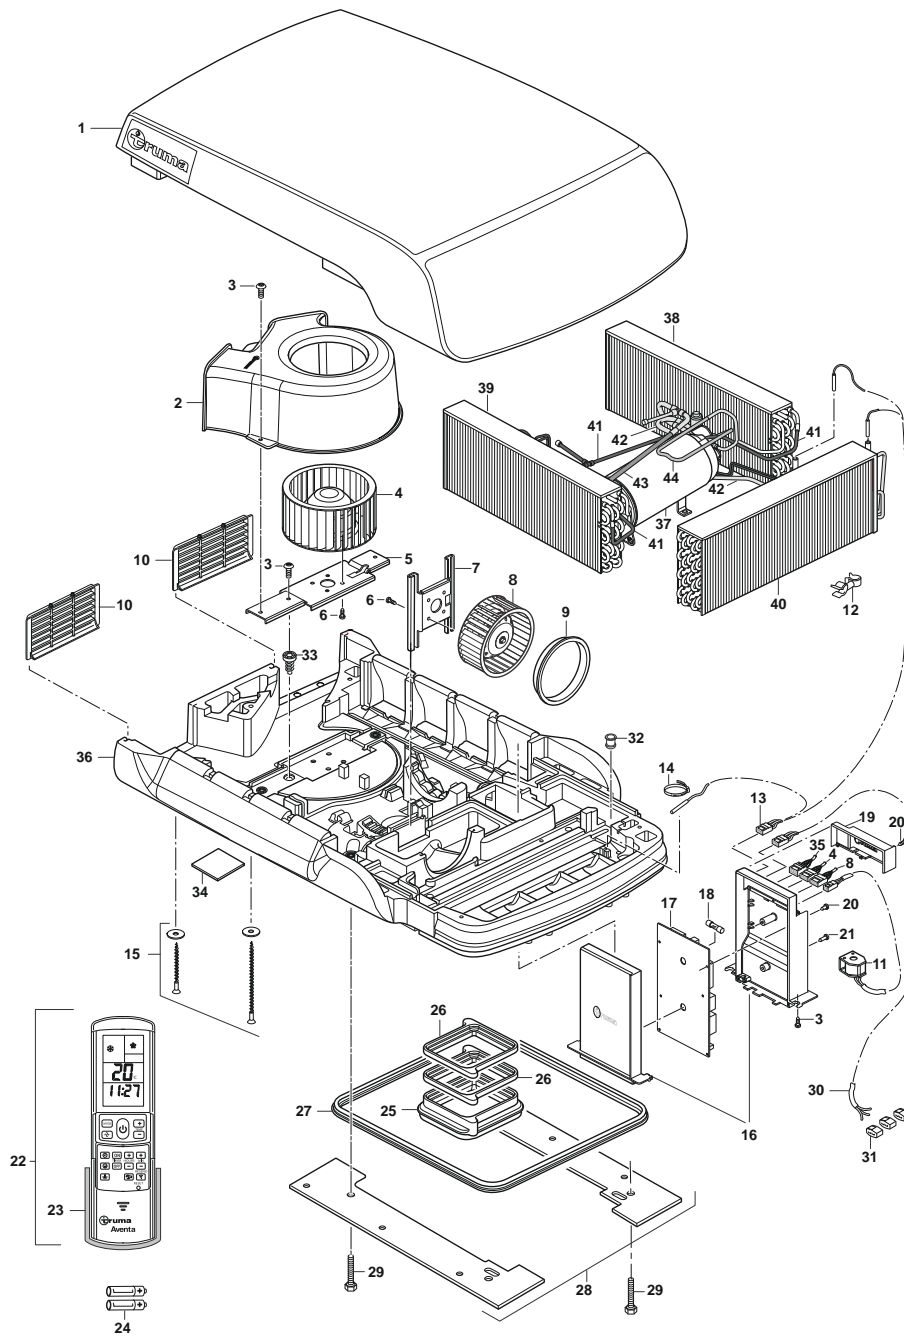

Truma Aventa comfort Außeneinheit 05/11 - 03/13

Pos.	Artikel-Nr. TRUMA	Bezeichnung	Artikel-Nr. CAMPING-PROFI
01	40091-82800	Oberschale kpl. inkl. Dämpfer, Dübel & Aufkleber	9950600
02	40091-82400	Lüfterabdeckung	9950631
03	10010-68500	Schraube 4,5 x 25 Torx	9950602
04	40091-82200	Gebläse Verflüssiger	9950632
05	40091-82300	Halterung Gebläse für Gebläse Verflüssiger	9950633
06	10010-89800	Schraube M4 x 6 Torx	9950605
07	40090-61500	Halterung Gebläse für Gebläse Verdampfer	9950363
08	40091-82500	Gebläse Verdampfer	9950634
09	40090-51600	Einlaufdüse	9950385
10	40091-82600	Ausblasgitter	9950607
11	40091-82000	Magnetventilschraube inkl. Schraube	9950635
12	40091-18700	Schlauchhalter	9950636
13	40091-82100	Kabelbaum Sensoren inkl. Kabelbinder	9950637
14	39010-49300	Kabelbinder 102 x 2,5 mm	9993647
15	40091-83000	Schrauben- und Befestigungsset	9950609
16	40091-81200	Elektronikgehäuse inkl. Schrauben & Zugentlastung	9950638
17	40091-81400	Elektronik Aventa comfort	9950639
18	40091-81500	Sicherung 6,3 AT, H	9950524
19	40091-81300	Elektronikdeckel inkl. Schraube	9950612
20	10010-70000	Schraube B 2,9 x 6,5 Torx	9951184
21	10010-73800	Schraube B 3,5 x 9,5	9951180
22	40091-86700	Fernbedienung kpl.	9950640
23	40091-81800	Halter für Fernbedienung inkl. Schrauben	9950541

Pos.	Artikel-Nr. TRUMA	Bezeichnung	Artikel-Nr. CAMPING-PROFI
24	40040-19500	Batterie Micro 1,5 V (2 Stück werden benötigt)	9950253
25	40091-81100	Basisring	9950614
26	40091-16900	Dachstärkenadapter, 10 mm 1 Stück, Höhe 10 mm	51343
27	40091-82700	Dichtprofil	9950615
28	40091-81900	Halte winkelsatz links und rechts	9950616
29	40091-17200	Schraube M6 x 70-8.8 A2F-MK	9950617
30	40091-81600	Kabel 230 V, 0,8 m	9950618
31	40091-18400	Wago-Klemme (3 Stück werden benötigt)	9950619
32	40091-80600	Kondensatablauf-Satz (2 Stück)	9950620
33	-	nicht mehr lieferbar (Einschraubdübel)	-
34	40091-80500	Moosgummiplatten (2 Stück, 4 mm)	9950621
35	40091-11200	Anschlusskabel Kompressor	9950622
36-44	(-) Reparaturen derzeit nur im Werk möglich		
36	40091-83100	(I) Unterschale kpl. (-)	9950623
37	40091-83200	(I) Kompressor (-)	9950641
38	40091-14800	(I) Verflüssiger (L) (-)	9950625
39	40091-14900	(I) Verflüssiger (R) (-)	9950642
40	40091-17000	(I) Verdampfer (-)	9950643
41	40091-11500	(I) Hochdruckleitung (-)	9950644
42	40091-11700	(I) Verdampferleitung (-)	9950645
43	40091-11600	(I) Saugleitung (-)	9950646
44	40091-11400	(I) Heißgasleitung (-)	9950647