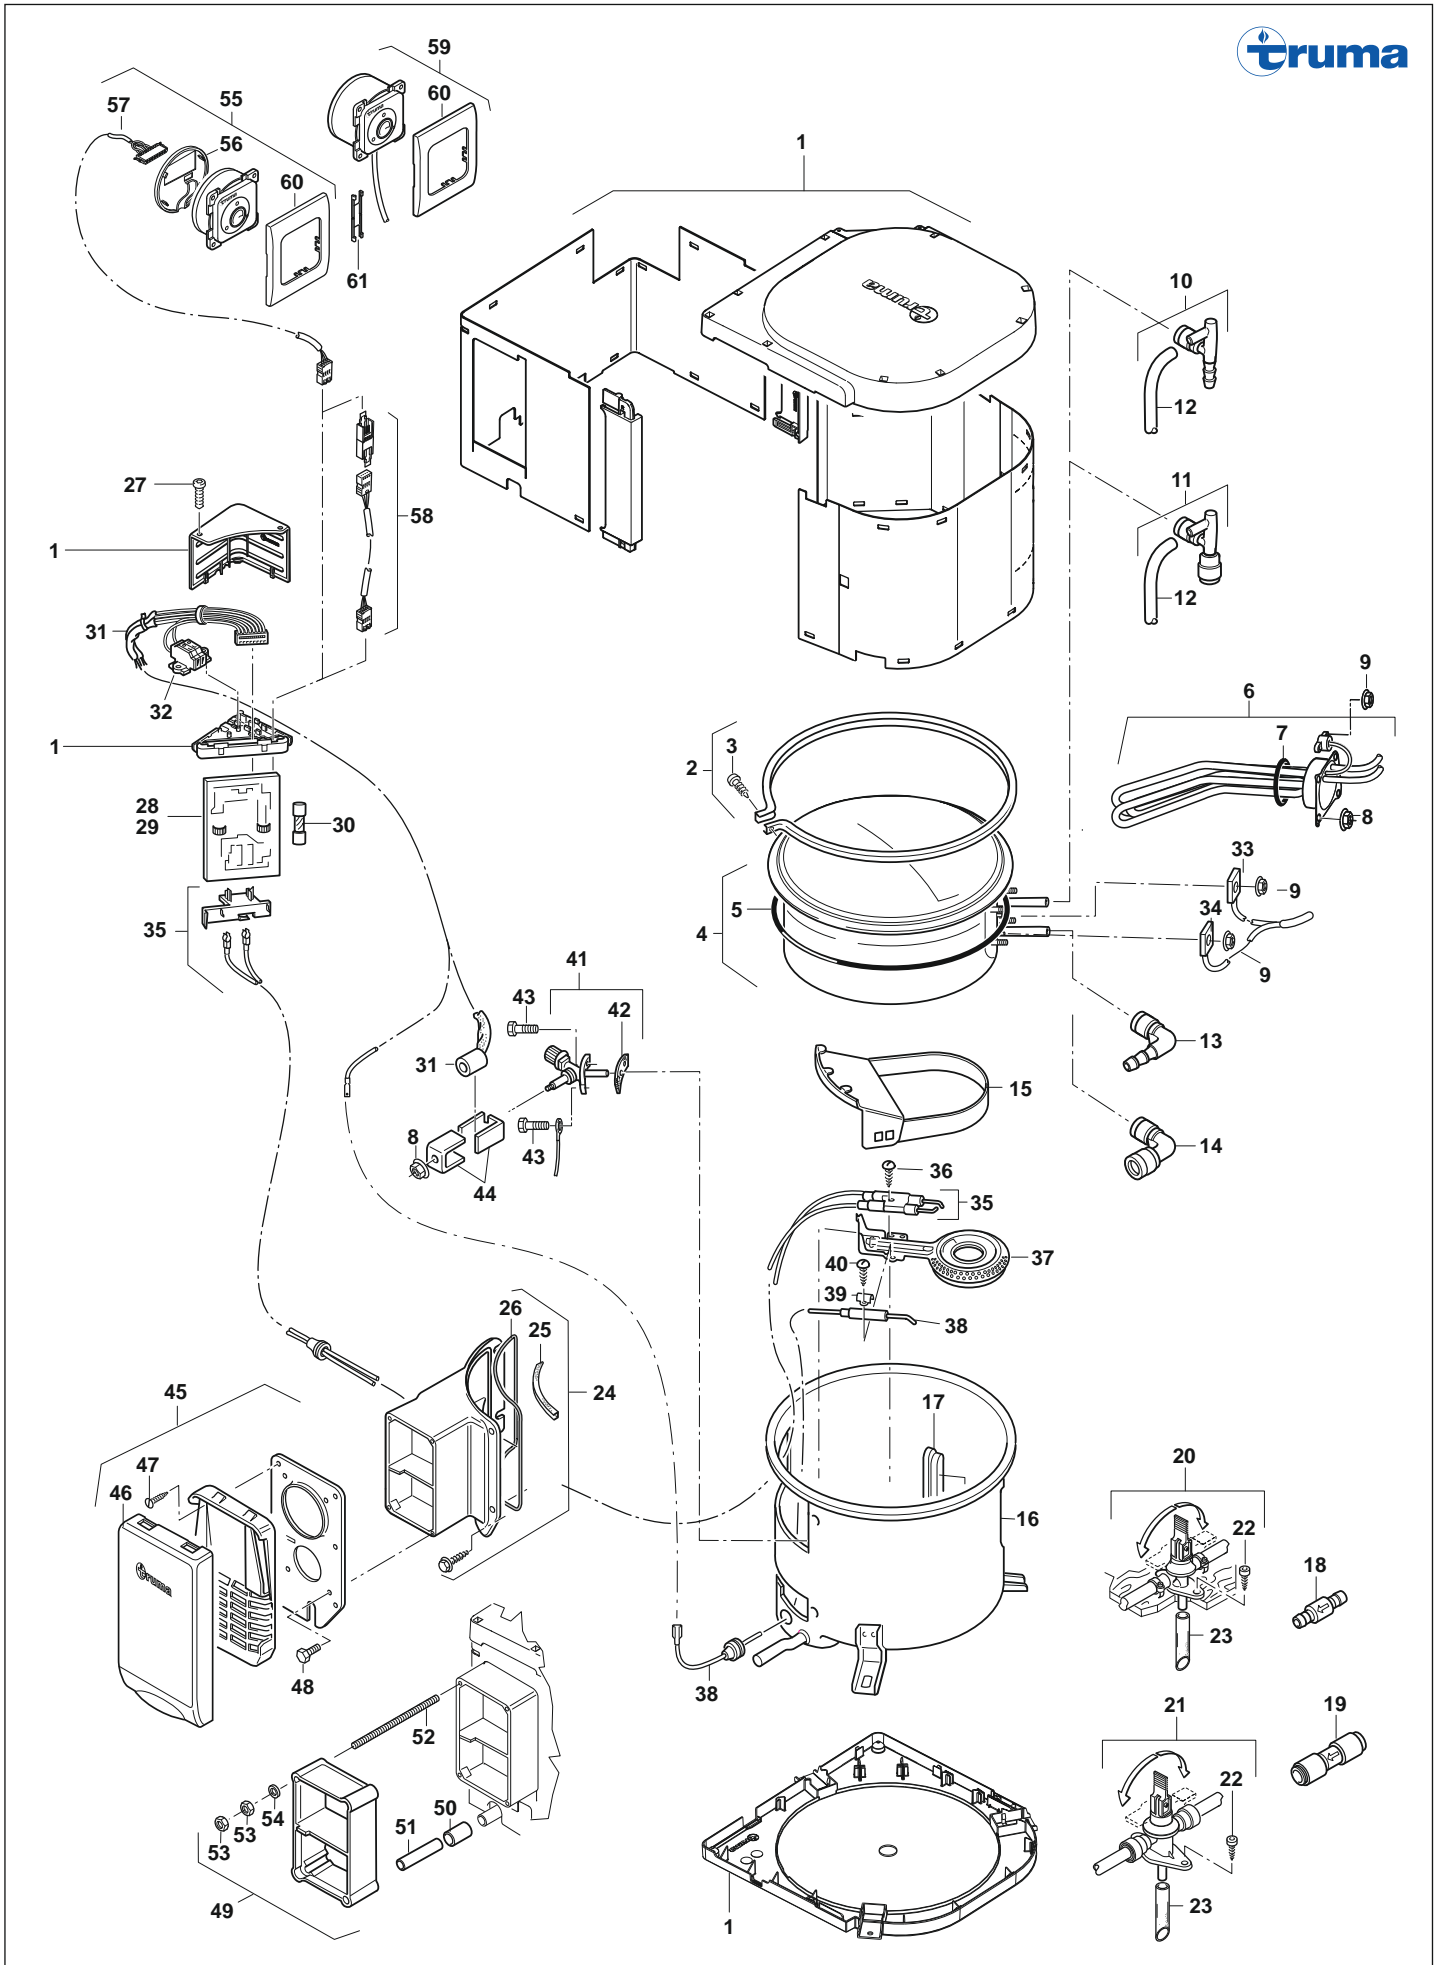

Truma Boiler Gas / Boiler Gas/Elektro ab Bj. 05/2014

Pos.	Artikel-Nr. TRUMA	Bezeichnung	Artikel-Nr. CAMPING-PROFI
01	70020-45400	Verkleidung Boiler kpl. schwarz	9953105
02	70000-41200	Klemmring mit Schraube	9952495
03	10010-66700	Schraube B 5,5 x 32	9952496
04	70020-36700	Edelstahlbehälter, 10 L ohne Heizstab	9953106
05	70000-14100	Dichtring	9951683
06	70020-36800	Heizstab 230 V, 1300 W	9953107
07	10030-16100	O-Ring 38 x 3 für Heizstab 230 V, 1300 W	9953108
08	10020-25000	Sperrzahnmutter M 4	9952243
09	10020-16800	Mutter M 3 mit Scheibe	9952488
10	34020-63900	Winkelanschluss rot, TB flex. mit Tannenbaumanschluss für flexible Wasserschläuche ø 10 mm	9952120
11	34020-64000	Winkelanschluss rot, J.G. 12 mm mit Anschluss ø 12 mm für feste Rohrleitungen (John Guest System)	9952121
12	34000-17700	Kondensatschlauch 8 x 1,5 (900 mm lang)	9951656
13	34020-16900	Winkelanschluss blau, TB flex. mit Tannenbaumanschluss für flexible Wasserschläuche ø 10 mm	9952109
14	34020-16200	Winkelanschluss blau, J.G. 12 mm mit Anschluss ø 12 mm für feste Rohrleitungen	9952421
15	70000-36100	Windabweiser kpl.	9951691
16	70000-36200	Außentopf kpl.	9951685
17	70000-13300	Formring	79461
18	70000-03300	Rückschlagventil TB mit Tannenbaumanschluss für flexible Wasserschläuche ø 10 mm	9951731
19	70020-03500	Rückschlagventil J.G. 12 mm mit Anschluss ø 12 mm für feste Rohrleitungen (John Guest System)	9952489
20	70141-02	Ablassventil Bo TB mit Tannenbaumanschluss für flexible Wasserschläuche ø 10 mm	79457
21	70142-05	Ablassventil Bo JG mit Anschluss ø 12 mm für feste Rohrleitungen (John Guest System)	79458
22	10010-66200	Schraube B 5,5 x 25	9951009
23	70000-20200	Entleerungsschlauch, 110 mm lang PVC weich	9951730
24	70000-36300	Erker mit Dichtungen mit Schrauben B 4,8 x 13	9951687
25	70000-29100	Dichtungsprofil 140 mm lang	9951688
26	70020-60800	Vierkantschnur Silikon, 65 cm 6 x 6 mm	9952497
27	10010-71300	Schraube B 2,9 x 9,5 Torx	9950662
28	70020-72000	Elektronik	9951700
29	70020-72100	Austausch-Elektronik (bis zur Rücksendung wird der Neupreis berechnet)	9951195