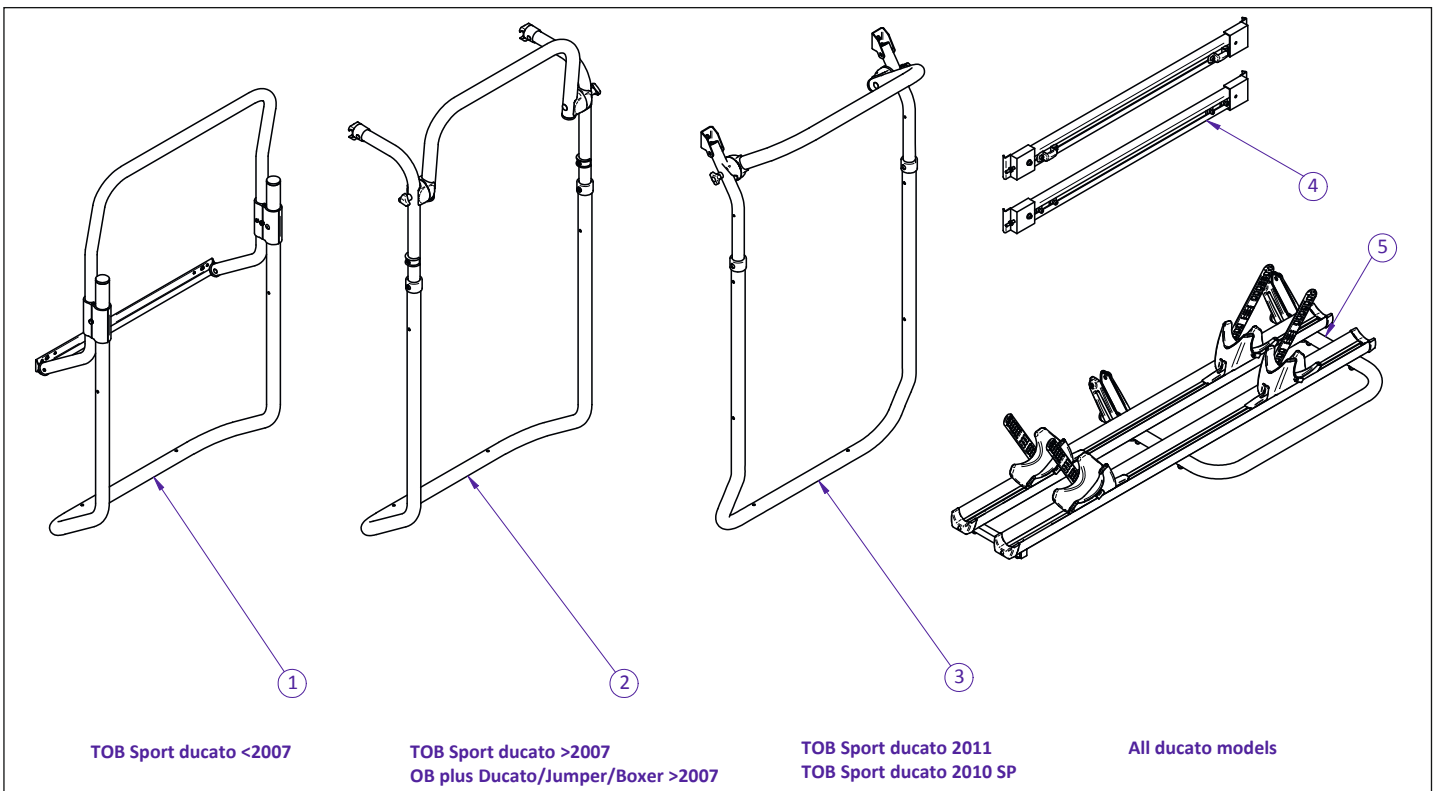

# THULE<sup>®</sup> SWEDEN Sport Ducato - 2 Bikes

TOB Sport ducato <2007

TOB Sport ducato >2007  
OB plus Ducato/Jumper/Boxer >2007

TOB Sport ducato 2011  
TOB Sport ducato 2010 SP

All ducato models

Pos.	Artikel-Nr. THULE	Bezeichnung	Artikel-Nr. CAMPING-PROFI
1	1500601519	OB Sport Ducato 2006 Frame	9992951
2	1500601520	OB Sport Ducato 2007 Frame	9992952
3	1500602362	OB Sport Ducato 2011 Frame	9911531