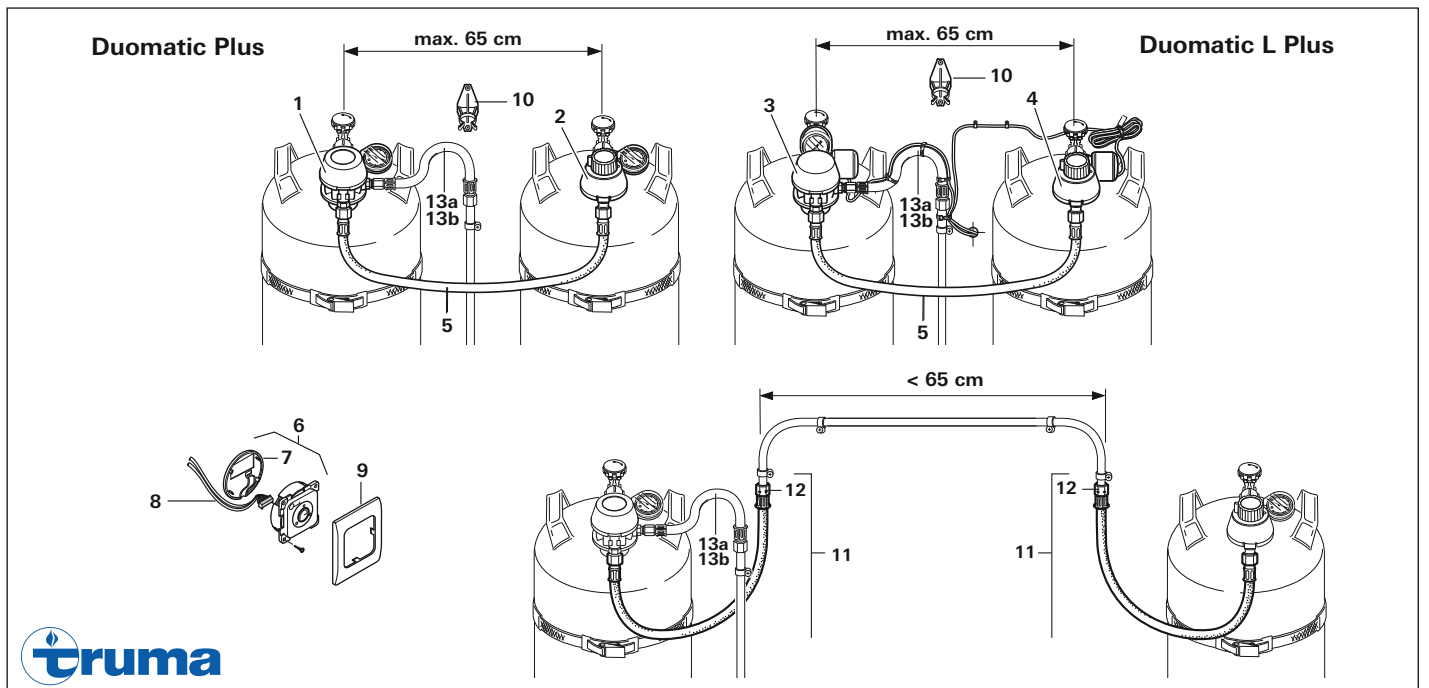

Truma Duomatic Plus - Duomatic L Plus Bj. 05/2003 - 12/2007

Pos.	Artikel-Nr. TRUMA	Bezeichnung	Artikel-Nr. CAMPING-PROFI
01-04	-	nicht mehr lieferbar	-
05	50020-45300	Gasschlauch 3/8" 40 cm	60269
05x	50020-25600	Gasschlauch W 150 3/8" Duo Plus 33 kg	9951875
06	50020-20000	Bedienteil Duo L Plus	9961057
07	34000-60500	Gehäusedeckel achatgrau	9951318
07	34030-29900	Gehäusedeckel schwarz	9961065
08	50020-22900	Bedienteilkabel Fernanzeige DuoC, 6 m	9961015
09	34000-67700	Abdeckrahmen schwarz	79560

Pos.	Artikel-Nr. TRUMA	Bezeichnung	Artikel-Nr. CAMPING-PROFI
09	34000-60600	Abdeckrahmen achatgrau	9951168
10	50020-27400	Reglerhalter	9961058
11	50020-45500	Gasschlauch W 40 3/8" LH	9952140
12	50020-27900	Überwurfmutter M 14 x 1,5 LH	9961039
13a	50610-01	Gasschlauch W 40 - 8	9951945
13b	50650-01	Gasschlauch W 40 - 10	9952141
x	50020-27800	Sicherungshalter	9961059
x	70000-26900	Sicherung 1 A	9961060