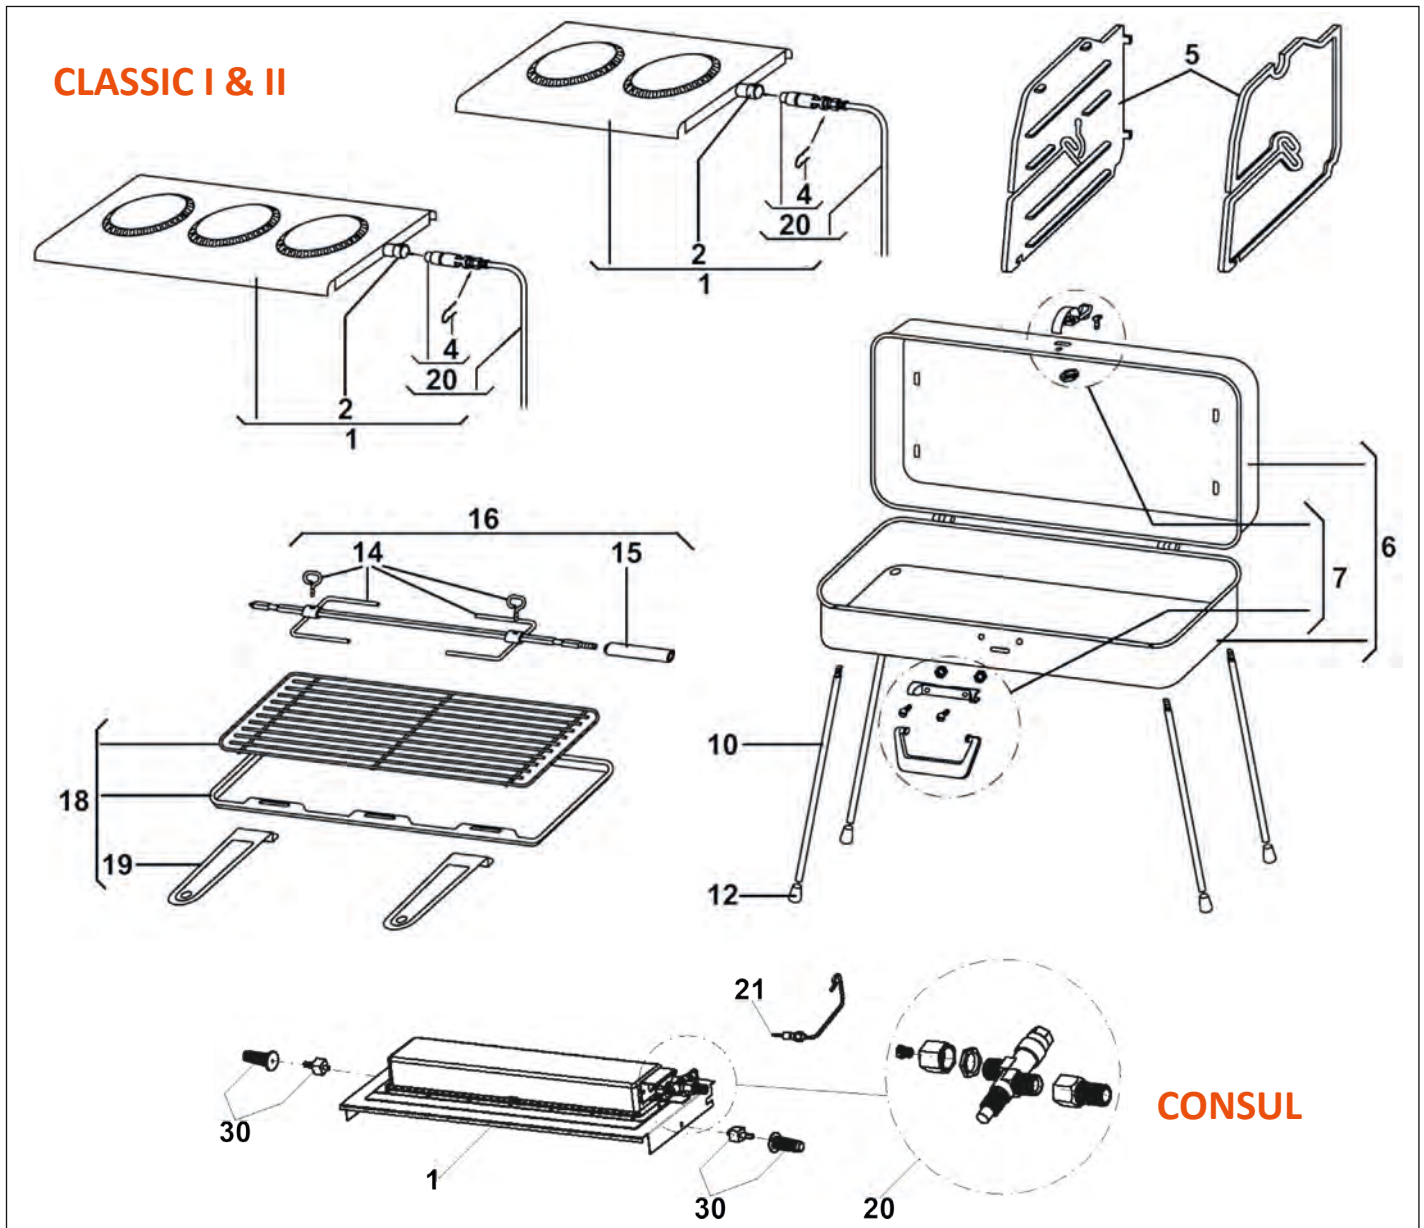

Ersatzteile DOMETIC Gasgrills

Pos.	Artikel-Nr. DOMETIC	Bezeichnung	Artikel-Nr. CAMPING-PROFI
Gasgrill CLASSIC I			
1	407 14 51-89/4	Brennereinheit komplett, 3-flammig, 30 mbar	9941267
1	407 14 51-90/2	Brennereinheit komplett, 3-flammig, 50 mbar	9941324
2	407 14 40-10/3	Befestigungsring	9941078
4	407 14 40-28/5	Sicherungsklemme	9941079
5	407 14 51-79/5	Kit Seitenteile silber	9941268
6	407 14 51-87/8	Gehäuse komplett	9941269
7	407 14 40-19/4	Griff Verriegelung silber	9941203
10	407 14 51-80/3	Standrohr verstellbar, verzinkt	9941270
12	407 14 51-81/1	Abdeckkappe schwarz, 4 St.	9941271
14	407 14 40-09/5	Halter Fleisch	9941263
15	407 14 40-15/2	Griff Grillspieß	9941208
16	407 14 40-22/8	Grillspieß komplett	41407
18	407 14 40-32/7	Grillpfanne Grillrost komplett	41198
19	407 14 40-11/1	Griff Grillpfanne	41192
20	407 14 51-83/7	Injektor komplett, 3-flammig, 30 mbar	9941272
20	407 14 51-84/5	Injektor komplett, 3-flammig, 50 mbar	9941275
Gasgrill CLASSIC II			
1	407 14 51-91/0	Brennereinheit komplett, 2-flammig, 30 mbar	9941273
1	407 14 51-92/8	Brennereinheit komplett, 2-flammig, 50 mbar	9941325
2	407 14 40-10/3	Befestigungsring	9941078
4	407 14 40-28/5	Sicherungsklemme	9941079
5	407 14 51-79/5	Kit Seitenteile silber	9941268
6	407 14 51-88/6	Gehäuse komplett	9941274
7	407 14 40-19/4	Griff Verriegelung silber	9941203
10	407 14 51-80/3	Standrohr verstellbar, verzinkt	9941270

Pos.	Artikel-Nr. DOMETIC	Bezeichnung	Artikel-Nr. CAMPING-PROFI
12	407 14 51-81/1	Abdeckkappe schwarz, 4 St.	9941271
14	407 14 40-09/5	Halter Fleisch	9941263
15	407 14 40-15/2	Griff Grillspieß	9941208
16	407 14 40-23/6	Grillspieß komplett	41411
18	407 14 40-24/4	Grillpfanne Grillrost komplett	9941028
19	407 14 40-11/1	Griff Grillpfanne	41192
20	407 14 51-84/5	Injektor komplett, 2-flammig, 30 mbar	9941275
20	407 14 51-85/2	Injektor komplett, 2-flammig, 50 mbar	9941328
Gasgrill CONSUL			
1	407 14 51-94/4	Brennereinheit komplett, 30 mbar	9941276
1	407 14 51-95/1	Brennereinheit komplett, 50 mbar	9941326
5	407 14 51-82/9	Kit Seitenteile silber Consul	9941277
-	407 14 51-99/3	Kit Adapter Seitenteile 3 St.	9941281
6	407 14 51-87/8	Gehäuse komplett	9941269
7	407 14 40-19/4	Griff Verriegelung silber	9941203
10	407 14 51-80/3	Standrohr verstellbar, verzinkt	9941270
12	407 14 51-81/1	Abdeckkappe schwarz, 4 St.	9941271
14	407 14 40-09/5	Halter Fleisch	9941263
15	407 14 40-15/2	Griff Grillspieß	9941208
16	407 14 40-22/8	Grillspieß komplett	41407
18	407 14 40-32/7	Grillpfanne Grillrost komplett	41198
19	407 14 40-11/1	Griff Grillpfanne	41192
20	407 14 51-96/9	Injektor, Sicherheitsventil, Thermo. 30 mbar	9941278
20	407 14 51-97/7	Injektor, Sicherheitsventil, Thermo. 50 mbar	9941327
21	407 14 48-47/8	Thermoelement 320 mm	9941279
30	407 14 51-98/5	Kit Griff Adapter schwarz Consul	9941280