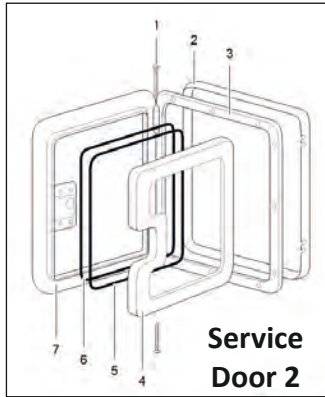

THETFORD Service Door