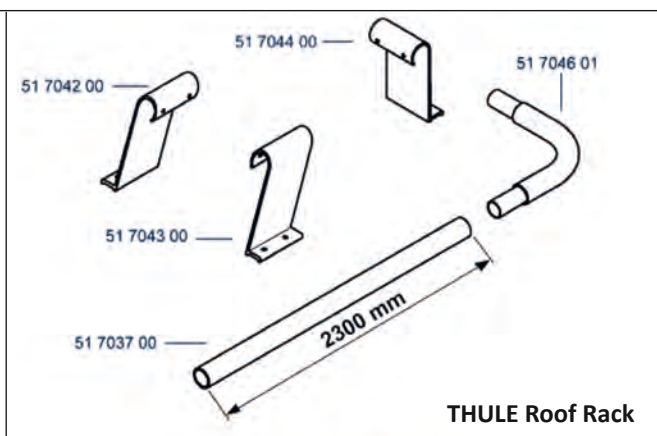

THULE Leitern & Dachreeling

Pos.	Artikel-Nr. THULE	Bezeichnung	Artikel-Nr. CAMPING-PROFI
04 7010	1500601979	Foot Support Omnibike Tube ø 30	9991012
04 7011	1500602036	Hinge Double Ladder	9994205
04 7012	1500602037	Bedhook	9994206
07 1632	1500602038	Tube Plug Black ø 30	9994207
07 1723	1500602039	Tube Clip Double Ladder	9994208
07 1724	1500602040	Cover Plug Ladder	9994209
07 1730	1500602041	Oval Plug Omniladder Deluxe	9994210
07 1738	1500602042	Oval Clip Omniladder Deluxe	9994211
51 7037 00	1500602043	Tube ø 30 L=2,30 m	9994212
51 7040 01	1500602044	Rung Ladder	9994213
51 7041 01	1500600516	Bumper Double Ladder	9994214
51 7042 00	1500600517	LH Ladder Support - 80 mm	9994215
51 7043 00	1500600518	RH Ladder Support - 80 mm	9994216
51 7044 00	1500600519	Ladder Support - 80 mm	9994217

Pos.	Artikel-Nr. THULE	Bezeichnung	Artikel-Nr. CAMPING-PROFI
51 7046 01	1500600520	Bend 90°	9994218
51 7047 00	1500600521	Endcap Roof Rack Assy White	9994219
51 7048 00	1500600522	Support Roof Rack Assy White	9994220
51 7049 00	1500600523	End Cap Roofrack Assy Grey	9994221
51 7050 00	1500600524	Support Roof Rack Assy Grey	9994222
51 7060 00	1500601759	Oval Tube L=3 m White	9994223
51 7061 00	1500601782	Oval Tube L=3 m Ano	9994224
51 7080 00	1500600525	Fixation Kit Ladder Double 10S	9993428
51 7081 00	1500600526	Fixation Kit Ladder Single 6S	9994225
51 7082 00	1500602045	Fixation Kit Ladder 4 Steps	9994226
51 7084 00	1500600527	Support Oval Omniladder Deluxe	9994227
51 7085 00	1500600528	Rung Omniladder	9994228
51 7086 00	1500600529	Hinge Oval Omniladder Deluxe	9994229