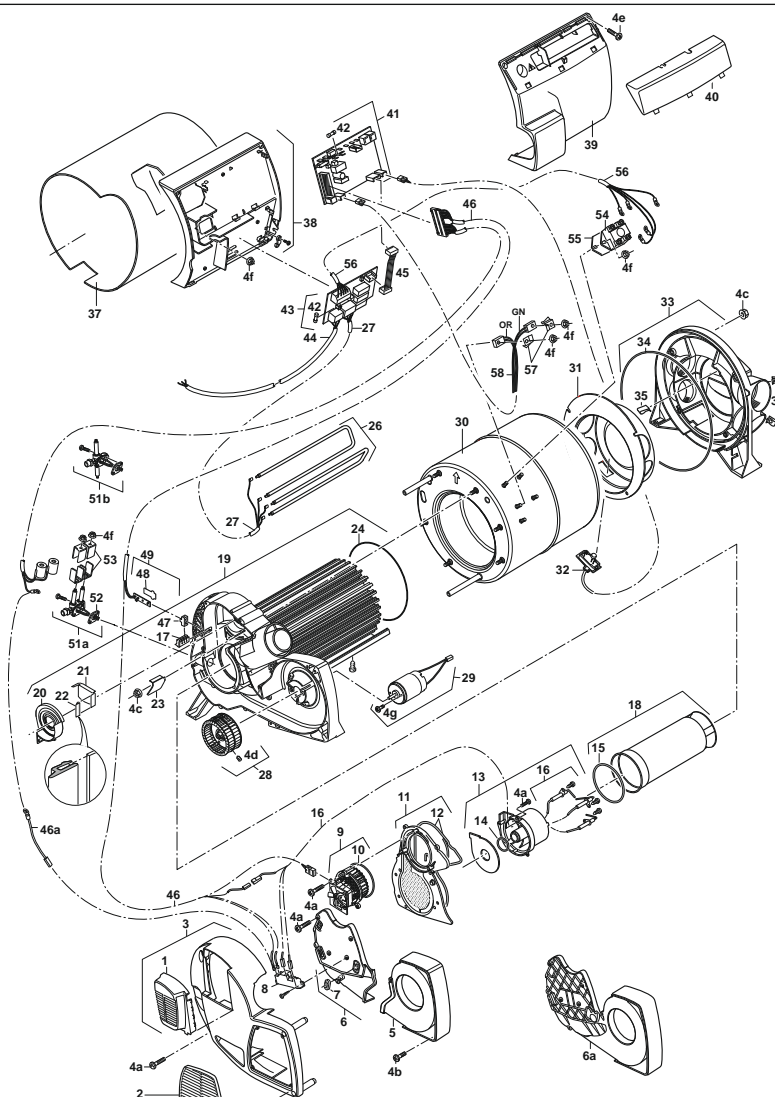

Truma Combi 6 E

Pos.	Artikel-Nr. TRUMA	Bezeichnung	Artikel-Nr. CAMPING-PROFI
01	34020-07100	Abdeckung Verbrennungsluft	9952310
02	34020-07300	Gitter	9952311
03	34020-21600	Abdeckung ohne Gitter	9952050
04	34020-60000	Schrauben / Muttern Set	9952312
05	34020-65000	Umluftdeckel rechts	9952313
06	34020-65200	Umluftdeckel links E	9952351
06a	-	nicht mehr lieferbar (Deckel Umluft, Ersatz Pos. 5+6)	-
07	34020-09900	Durchführungsstülle	9952352
08	34020-60200	Zünder	9952111
09	34020-60300	Verbrennungsluftmotor kpl. inkl. Pos. 10	9952112
10	34020-08700	Rundschnurring 79 x 3 mm	9952315
11	34020-60500	Deckel Verbrennungsluft E inkl. Pos. 12	9952353
12	34020-60600	Rundschnurringset	9952113
13	34020-60700	Brennertopf kpl. inkl. Pos. 14, 16, 17 und 52	9952317
14	10030-24200	O-Ring 22 x 3	9952318
15	34020-08800	Rundschnurring	9952319
16	34020-60800	Zündkerzensatz inkl. Pos. 12, 14, 15 und 52	9952114
17	34020-08600	Kabeldurchführung	9952320
18	34020-60900	Flammrohr inkl. Rundschnurring Pos. 15	9952321
19	34020-61000	Sammler mit Wärmetauscher inkl. Pos. 24	9952322
20	34020-01500	Einlaufdüse	9952323
21	34020-10700	Akustikblech 1	9952324
22	34020-19700	Dichtungsprofil (Einbaulage beachten!)	9952325
23	34020-10800	Akustikblech 2	9952326
24	34020-55000	Formdichtung (Ersatz f. O-Ring bis 12/09 verwendet)	9952327
26	34020-61100	Heizstäbe (Montagesatz Nr. 34030-04100 muss verwendet werden)	9952354
x	34030-04100	Montagesatz (Werkzeug zum Austausch des Combi Heizstabes)	9952999
27	34020-61200	Kabelbaum Heizstäbe	9952355
28	34000-04700	Ventilatorrad Umluft inkl. Gewindestift	9951623
29	34020-61300	Umluftmotor mit Schrauben	9952115
30	34020-64500	Wasserbehälter CB/CB E (bis F-Nr. 19009000 unbedingt mitbestellen: für TB 9952120 u. 9952109, oder für JG 9952121 u. 9942421 siehe Seite 156/157)	9952328