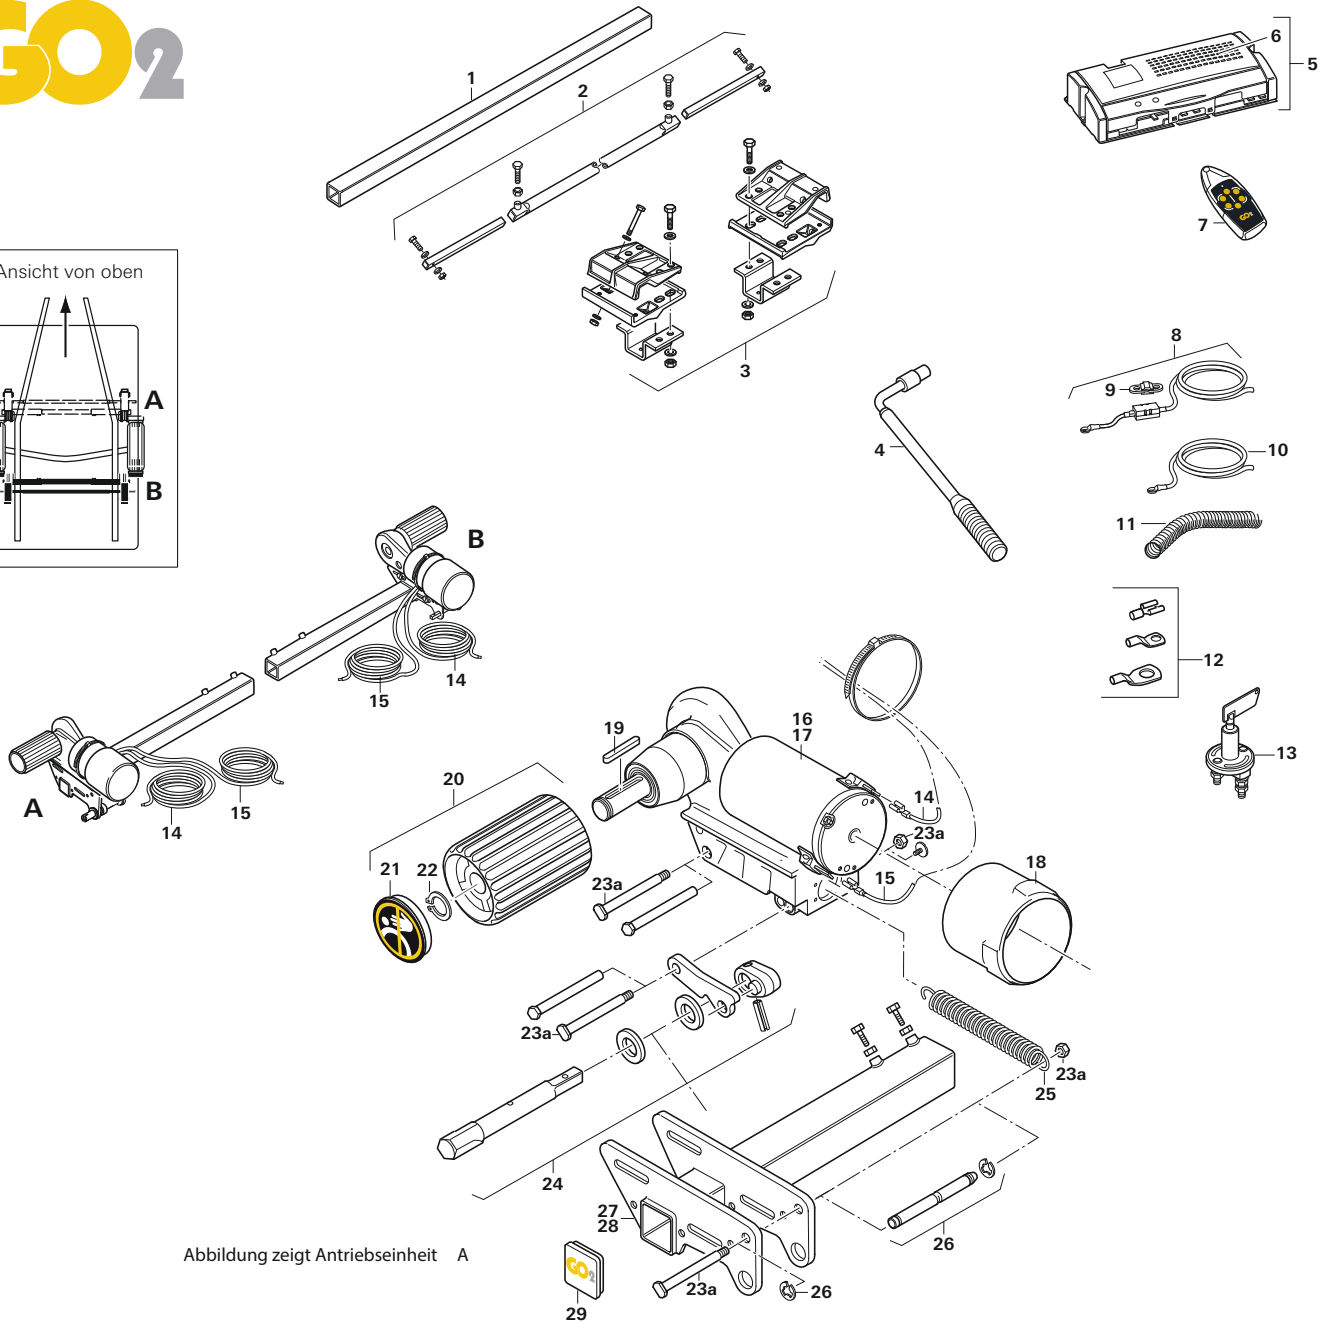

Rangierhilfe GO2

Pos.	Artikel-Nr. TRUMA	Bezeichnung	Artikel-Nr. CAMPING-PROFI
1	60030-12000	Verbindungsrohr 145 cm	9993500
2	60030-87200	Einseitenbedienung kpl.	9993935
3	60030-35000	Befestigungsatz	9994250
4	60030-56800	Anschwenkhebel	9994350
5	60030-86800	Steuerung Rangierhilfe GO2	9993985
6	60030-87000	Gehäusedeckel GO2	9993839
7	60030-87100	Fernbedienung GO2	9993855
8	60030-74900	Batterieanschlusskabel rot	9993629
9	60030-84800	Sicherung 150 A	9993633
10	60030-75000	Batterieanschlusskabel schwarz	9993627
11	60010-54500	Kabelschutzrohr, 2 m	9993520
12	60030-30700	Beipack-Elektroklemmen	9993521
13	60010-05000	Batterie-Trennschalter	9993531
14	60010-02800	Motoranschlusskabel schwarz 6 m	9993538
15	60010-02900	Motoranschlusskabel rot 6 m	9993539
16	60030-87300	Getriebeeinheit "A" GO2	9994337

Pos.	Artikel-Nr. TRUMA	Bezeichnung	Artikel-Nr. CAMPING-PROFI
17	60030-87400	Getriebeeinheit "B" GO2	9994338
18	60010-05500	Motorhaube	9994339
19	60030-12900	Passfeder	9993542
20	60030-87600	Rolle kpl. GO2	9994340
21	60030-87700	Deckel bedruckt	9994341
22	60030-88400	Sicherungsring	9994342
23a	60030-89300	Führungsschraube 76 mm	9994237
24	60030-87800	Umlenkhebelsatz	9994343
25	60030-13000	Rückholfeder	9993559
26		nicht mehr lieferbar	-
27	60030-87900	Befestigungsrohr "A"	9994344
28	60030-88000	Befestigungsrohr "B"	9994345
29	60030-88100	Endkappe	9994346
30	60030-56000	Antriebseinheit "A" RH 1	9994347
31x	60030-56100	Antriebseinheit "B" RH 1	9994348
32x	60030-59100	Zusatzpaket RH 1	9994349