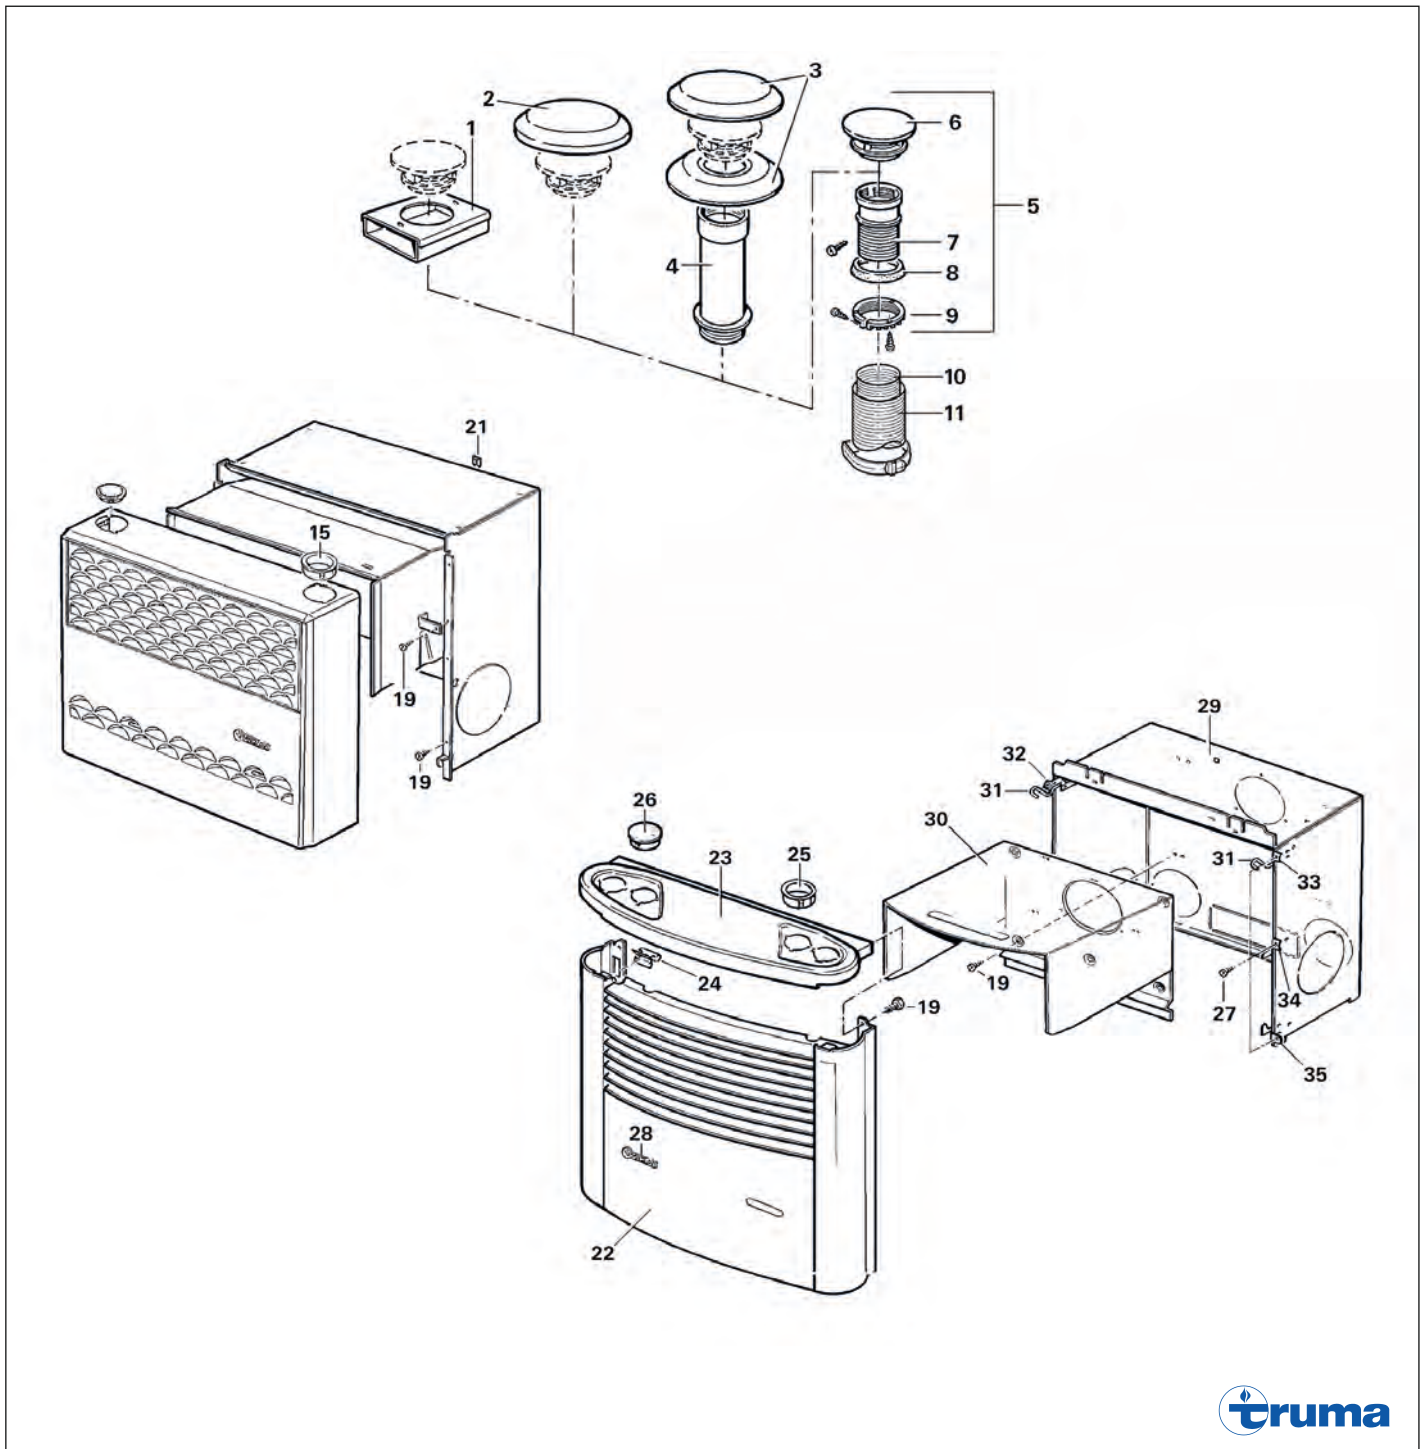

Truma Abgasführung und Verkleidung S 5002

Pos.	Artikel-Nr. TRUMA	Bezeichnung	Artikel-Nr. CAMPING-PROFI
01	30700-01	Kaminaufsatz T-1	53302
02	30700-02	Kaminaufsatz T-2	53301
03	30700-03	Kaminaufsatz T-3	53340
04	30010-20800	Kaminverlängerung AKV, 15 cm	53309
05	30651-01	Kamin AKL-5	53305
06	30010-20900	Kamindach	53315
07	-	nicht mehr lieferbar (Kaminteil AKL 5, Ersatz Pos. 5)	-
08	30050-17800	Dichtring für Kaminteil	9952258
09	30050-17900	Schraubring für Kaminteil	9952259
10	30160-00	Abgasrohr AE-5-/65	53355
11	40250-00	Überrohr ÜR 5	54330
15	30030-18700	Griffbuchse	53270
19	10010-72000	Schraube B 3,5 x 9,5	9952260
21	30070-11500	Prestolekäfig (Federmutter)	9951095
22	30050-60200	Verkleidung achatgrau	53129
22	30050-60100	Verkleidung sepiabraun	53128
23	30050-52700	Abdeckung schwarzbraun	9952097

Pos.	Artikel-Nr. TRUMA	Bezeichnung	Artikel-Nr. CAMPING-PROFI
24	39010-57000	U-Klammer	9951401
25	30040-60700	Griffbuchse	9951103
26	30040-60900	Abdeckkappe 52 mm	9951102
27	10010-68000	Schraube PVZ 3 x 12	9951120
28	30040-36500	Typschild für Verkleidung sepiabraun	9951109
28	30040-35000	Typschild für Verkleidung achatgrau	9951110
29	30050-52100	Einbaukasten kpl.	9952261
29x	30050-52200	Einbaukasten kpl. für 2 Gebläse (o. Abb.)	9952262
30	30050-51100	Einbaukasten-Innenteil	9952263
30x	30050-51300	Einbaukasten-Innenteil für 2 Gebläse (o. Abb.)	9952264
31	30040-60000	Haltefeder	9951113
32	30040-60500	Trägerblech oben links	9951114
33	30040-60600	Trägerblech oben rechts	9951115
34	30040-60400	Befestigungswinkel - mitte rechts	9951117
34x	30040-60300	Befestigungswinkel - mitte links (o. Abb.)	9951116
35	30040-60200	Halteblech unten rechts	9951119
35x	30040-60100	Halteblech unten links (o. Abb.)	9951118