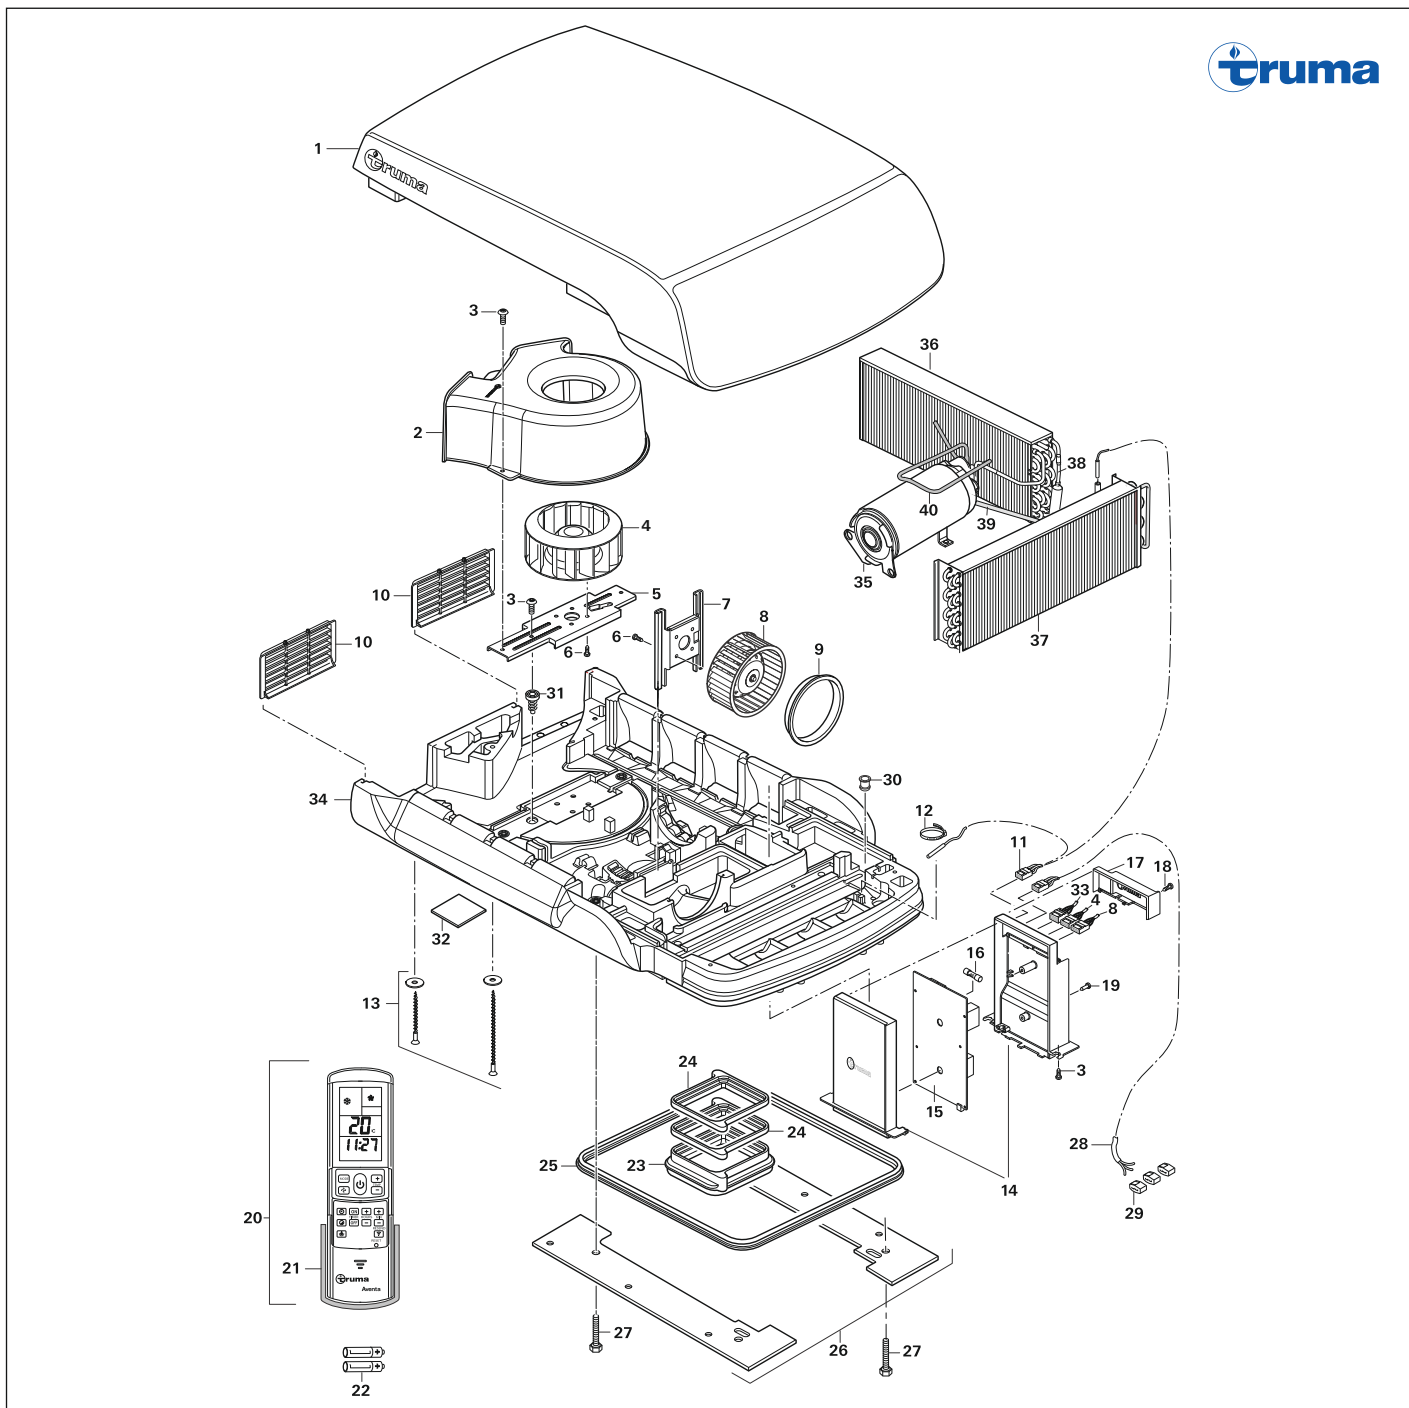

Truma Aventa eco Außeneinheit ab 03/2012

Pos.	Artikel-Nr. TRUMA	Bezeichnung	Artikel-Nr. CAMPING-PROFI
01	40091-82800	Oberschale kpl. inkl. Dämpfer, Dübel & Aufkleber	9950600
02	40091-83500	Lüfterabdeckung	9950601
03	10010-68500	Schraube 4,5 x 25 Torx	9950602
04	40091-83600	Gebälse Verflüssiger	9950603
05	40091-83700	Halterung Gebläse für Gebläse Verflüssiger	9950604
06	10010-89800	Schraube M4 x 6 Torx	9950605
07	40090-61500	Halterung Gebläse für Gebläse Verdampfer	9950363
08	40091-83800	Gebälse Verdampfer	9950606
09	40090-51600	Einlaufdüse	9950385
10	40091-82600	Ausblasgitter	9950607
11	40091-84900	Kabelbaum Sensoren inkl. Kabelbinder	9950608
12	39010-49300	Kabelbinder 102 x 2,5 mm	9993647
13	40091-83000	Schrauben- und Befestigungsset	9950609
14	40091-83900	Elektronikgehäuse inkl. Schrauben & Zugentlastung	9950610
15	40091-84100	Elektronik Aventa eco	9950611
16	40090-29900	Sicherung 5 AT H-Type	9950345
17	40091-81300	Elektronikdeckel inkl. Schraube	9950612
18	10010-70000	Schraube B 2,9 x 6,5 Torx	9951184
19	10010-73800	Schraube B 3,5 x 9,5	9951180
20	40091-84200	Fernbedienung kpl. mit Halter	9950613
21	40091-81800	Halter für Fernbedienung inkl. Schrauben	9950541

Pos.	Artikel-Nr. TRUMA	Bezeichnung	Artikel-Nr. CAMPING-PROFI
22	40040-19500	Batterie Micro 1,5 V (2 Stück werden benötigt)	9950253
23	40091-81100	Basisring	9950614
24	40091-16900	Dachstärkenadapter, 10 mm 1 Stück, Höhe 10 mm	51343
25	40091-82700	Dichtprofil	9950615
26	40091-81900	Halte winkelsatz links und rechts	9950616
27	40091-17200	Schraube M6 x 70-8.8 A2F-MK	9950617
28	40091-81600	Kabel 230 V, 0,8 m	9950618
29	40091-18400	Wago-Klemme (3 Stück werden benötigt)	9950619
30	40091-80600	Kondensatablauf-Satz (2 Stück)	9950620
31	-	nicht mehr lieferbar (Einschraubdübel)	-
32	40091-80500	Moosgummiplatten (2 Stück, 4 mm)	9950621
33	40091-11200	Anschlusskabel Kompressor	9950622
34-40	(-) Reparaturen derzeit nur im Werk möglich		
34	40091-83100	(I) Unterschale kpl. (-)	9950623
35	40091-84400	(I) Kompressor (-)	9950624
36	40091-14800	(I) Verflüssiger (L) (-)	9950625
37	40091-21700	(I) Verdampfer (-)	9950626
38	40091-21800	(I) Hochdruckleitung (-)	9950627
39	40091-22800	(I) Saugleitung (-)	9950628
40	40091-22900	(I) Heißgasleitung (-)	9950629
x	40091-80800	Beipack Aventa eco ohne Abbildung	9950630