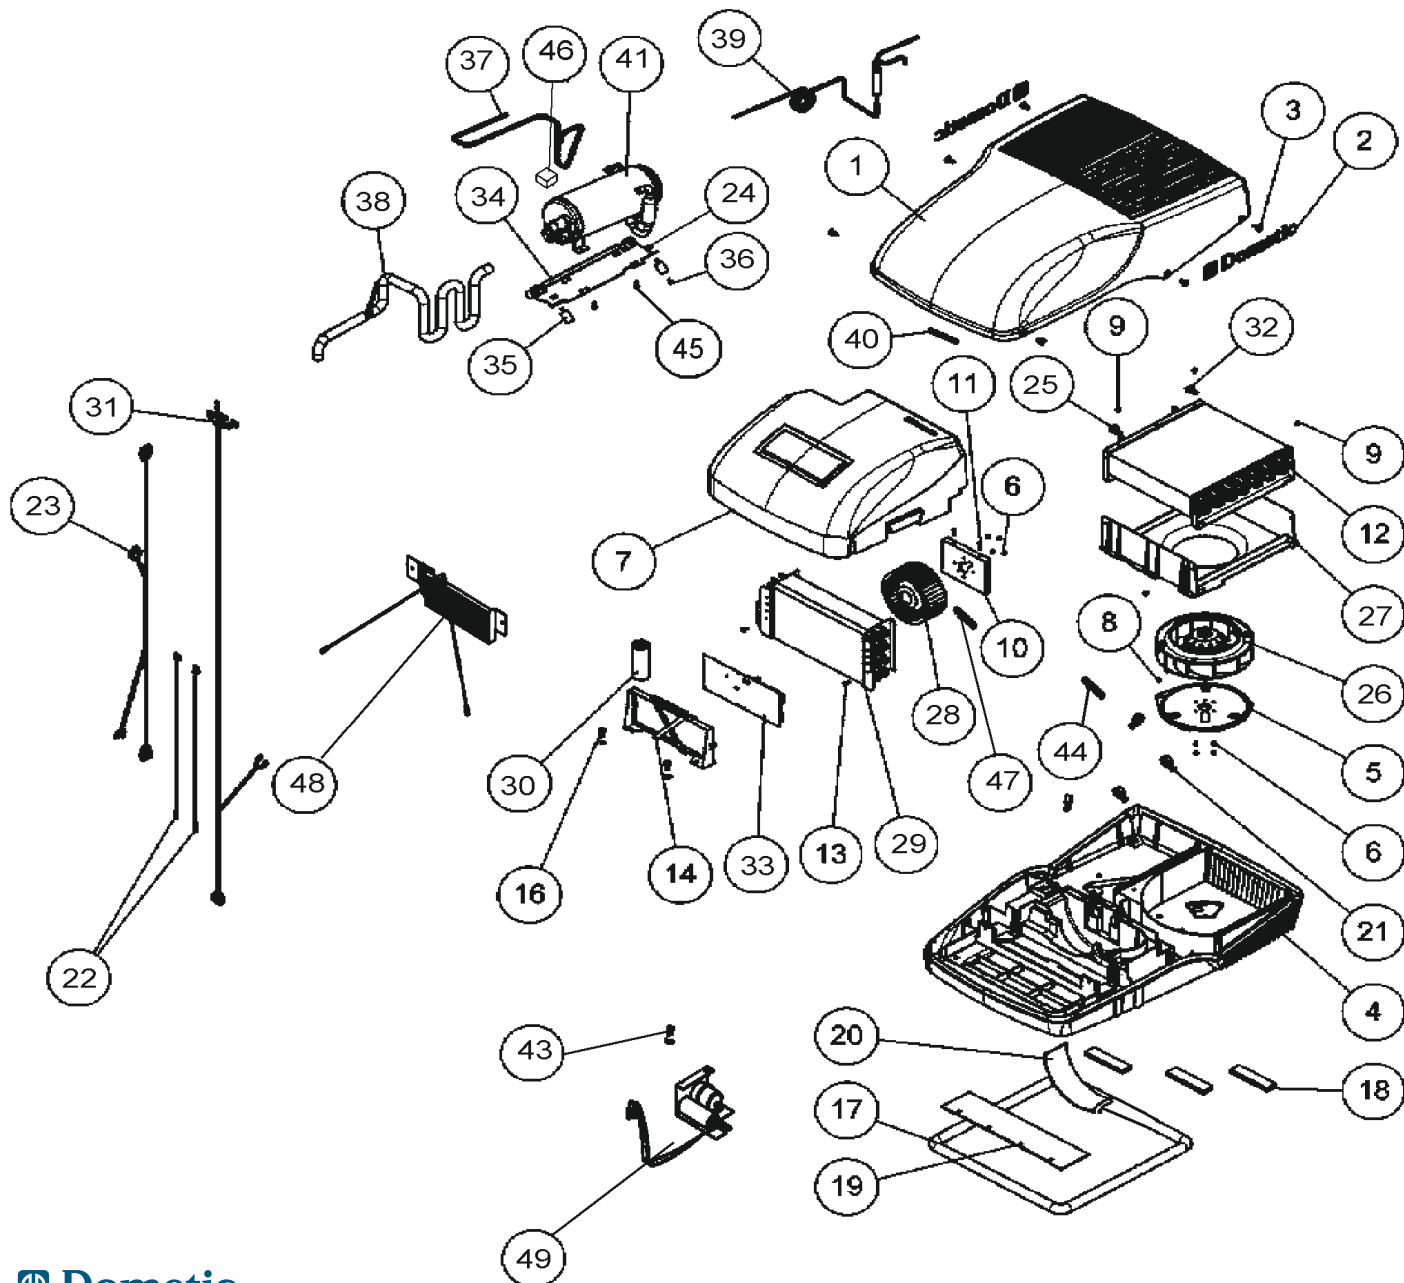

Ⓜ Dometic Freshjet 2200

Ⓜ Dometic

Pos.	Artikel-Nr. DOMETIC	Bezeichnung	Artikel-Nr. CAMPING-PROFI
1	4450 01 03-36/9	Abdeckung weiss RAL9003	9952663
2	386 85 00-49/1	Aufkleber Dometic	9952664
3	386 01 60-08/8	Niet	9952665
4	4450 01 03-35/1	Unterteil Gehäuse	9952666
5	386 23 01-32/6	Platte für Ventilator	9952667
6	4450 00 36-88/2	Schraube Y4x6BC	9952668
7	386 35 02-26/0	Isolation	9952669
8	4450 00 04-85/6	Schraube S 6-20 X.38 PHCR	9952670
9	386 01 60-05/4	Niet	9952671
10	386 14 07-06/6	Halter Ventilator	9952672
11	386 01 00-20/9	Schraube	9952673
12	386 19 00-45/8	Kondensator	9952674
13	386 01 00-48/0	Schraube	9952675
14	386 23 01-98/7	Halter für Elektronik	9952676
16	386 01 01-25/6	Schraube M8x16 Inox A2	9952677
17	386 25 00-22/4	Dichtung	9952678
18	386 35 01-95/7	Dichtung schwarz 30x120x10 mm	9952679
19	386 35 02-17/9	Isolierung Unterteil	9952680
20	386 35 02-18/7	Isolierung Unterteil	9952681
21	4450 00 07-60/2	Klammer	9952682
22	386 60 03-19/1	Fühler	9952683
23	386 60 05-46/9	Kabel/Verdrahtung	9952684
24	386 01 25-16/4	Mutter	9952685
25	4450 00 01-50/6	Rohrschelle ø 9,65 mm	9952686

Pos.	Artikel-Nr. DOMETIC	Bezeichnung	Artikel-Nr. CAMPING-PROFI
26	386 72 00-18/4	Ventilator	9952687
27	386 23 02-59/7	Leitblech Luft Freshjet	9952688
28	386 72 00-27/5	Ventilator Nachverdampfer	9952689
29	386 19 00-53/2	Nachverdampfer	9952690
30	386 60 05-09/7	Kondensator 20MF	9952691
31	386 60 05-54/3	Kabel/Verdrahtung Kompressor	9952692
32	4450 00 09-66/5	Rohr Manschette	9952693
33	386 52 00-88/9	Elektronik	9952694
34	386 14 07-07/4	Halterung Kompressor	9952695
35	386 25 01-02/4	Dämpfer 20x30 mm	9952696
36	386 01 01-76/9	Schraube M6x10	9952697
37	386 27 01-90/5	Rohr	9952698
38	386 27 01-91/3	Rohr	9952699
39	386 27 01-89/7	Kit Filter	9952700
40	386 85 01-46/5	Aufkleber Freshjet 2200	9952701
41	386 74 00-13/1	Kompressor	9952702
43	386 01 00-03/5	Schraube	9952703
44	4450 00 79-56/9	Dichtung Abfluß	9952704
45	4450 00 81-16/9	Schraube	9952705
46	386 35 02-25/2	Puffer Kompressor	9952706
47	386 30 00-39/8	Dichtung	9952707
48	386 90 05-18/5	Halter Widerstand	9952708
49	386 90 05-19/3	Kondensator Batterie	9952709