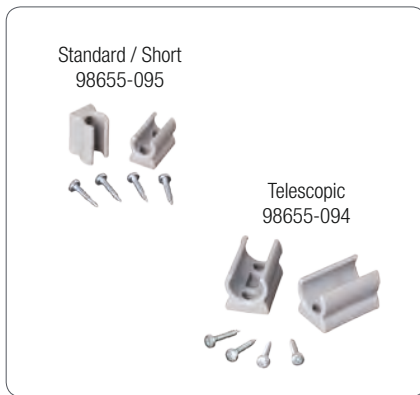

Crank Handle