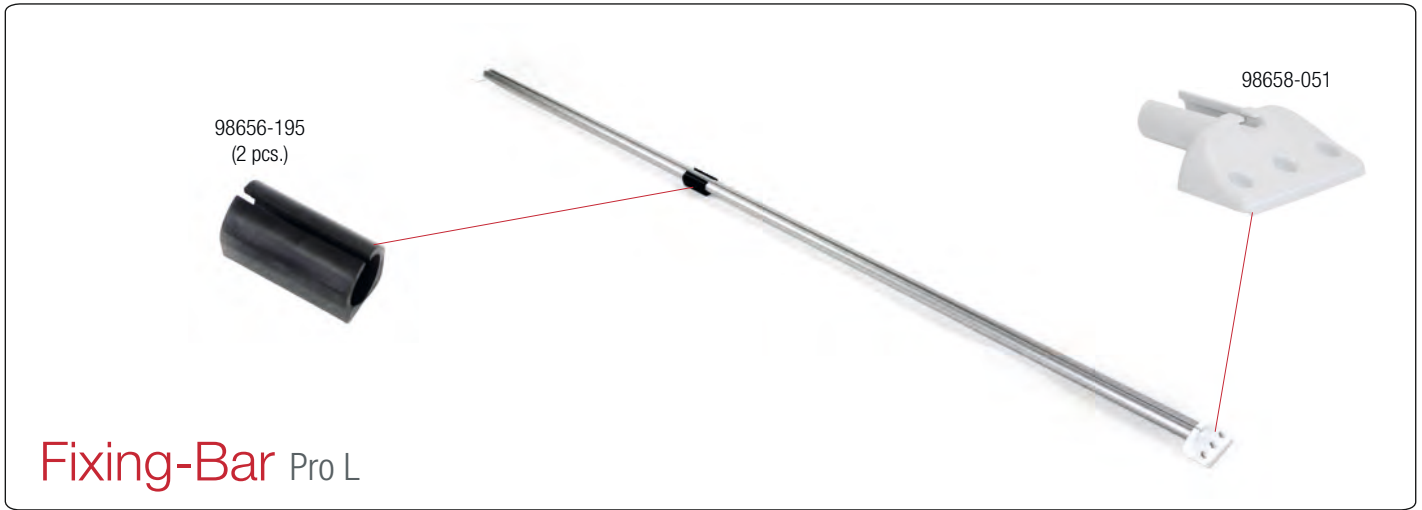

FIAMMA Fixing Bar & Roof Rail