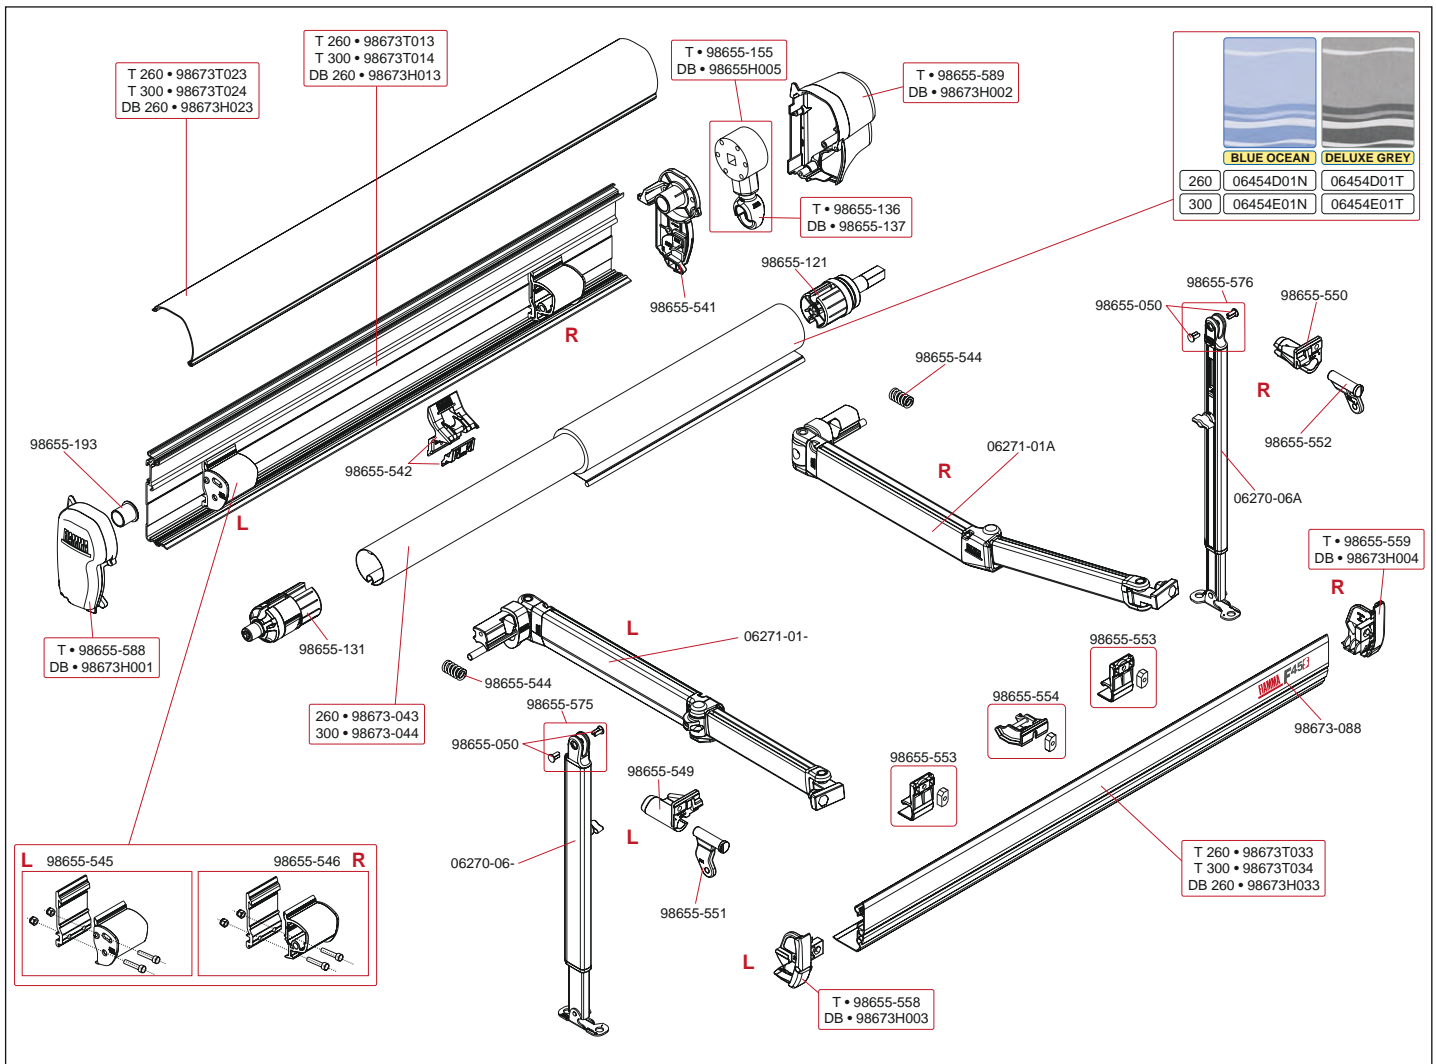

Artikel-Nr. FIAMMA	Bezeichnung	Artikel-Nr. CAMPING-PROFI
06270-06-	Linker Stützfuß F45S 250	9912427
06270-06A	Rechter Stützfuß F45S 250	9912428
06271-01-	Linker Arm F45S 250/260 Aus. 200	9912431
06271-01A	Rechter Arm F45S 250/260 Aus. 200	9912432
06454D01N	Ersatztuch 260 Blue Ocean F45S	9912457
06454D01T	Ersatztuch 260 Deluxe Grey F45S	9912459
06454E01N	Ersatztuch 300 Blue Ocean F45S	9912567
06454E01T	Ersatztuch 300 Deluxe Grey F45S	9912568
98655-050	Kunststoffniete f. Stützfußende (2 St)	9911651
98655-121	Rechte Endanschlagsvorrichtung D.48	9911406
98655-131	Abdeckung Presto Fix D.48	9911421
98655-136	Getriebeöse F45i-Ti/F1/F65S Titan.	9911601
98655-137	Getriebeöse F65S Deep Black	9911570
98655-155	Kit Getriebe + Öse Titan. F45i/Ti/F1	9911248
98655-193	Kit Buchscheibenröhre Markise (1 St)	9911337
98655-541	Rechter Flansch F45S	9911927
98655-542	Gleitschuh Gehäuse F45S/F45i	9910481
98655-544	Zugfeder für innere Halterung F45S	9912476
98655-545	Linke innere Halterung F45S 250-400	9911560
98655-546	Rechte innere Halterung F45S 250-400	9911561
98655-549	Linke Stützfußhalterung F45S	9911940
98655-550	Rechte Stützfußhalterung F45S	9911932
98655-551	Linkes Stützfußgelenk F45S	9911966
98655-552	Rechtes Stützfußgelenk F45S	9912479
98655-553	Halteplatte für Frontblende F45S	9912480

Artikel-Nr. FIAMMA	Bezeichnung	Artikel-Nr. CAMPING-PROFI
98655-554	Rafterhalt. in Frontblende F45S	9911640
98655-558	L. Frontblendenverschl. F45S Titan.	9911957
98655-559	R. Frontblendenverschl. F45S Titan.	9911928
98655-575	Linkes Stützfußgelenkstück F45S	9911948
98655-576	Kit rechtes Stützfußgelenk F45S	9912482
98655-588	Linke Endkappe F45S Titan. 250-450	9911956
98655-589	Rechte Endkappe F45S Titan. 250-450	9911926
98673-043	Verzinkte Walze D.48 260 F45S	9912510
98673-044	Verzinkte Walze D.48 300 F45S	9912511
98673-088	Aufkleber Fiamma F45S	9912426
98673H001	Linke Endkappe F45S Deep Black	9912936
98673H002	Rechte Endkappe F45S Deep Black	9912937
98673H003	L. Frontblendenverschl. F45S Black	9912938
98673H004	R. Frontblendenverschl. F45S Black	9912939
98673H005	Kit Getriebe + Öse Black F45S	9912940
98673H013	Gehäuse Deep Black 260 F45S	9912941
98673H023	Gehäusedeckel 260 F45S Deep Black	9912942
98673H033	Frontblende Deep Black F45S 260	9912943
98673T013	Eloxiertes Gehäuse 260 F45S Titanium	9912516
98673T014	Eloxiertes Gehäuse 300 F45S Titanium	9912517
98673T023	Gehäusedeckel 260 F45S Titanium	9912522
98673T024	Gehäusedeckel 300 F45S Titanium	9912523
98673T033	Eloxierte Frontblende 260 F45S Titanium	9912528
98673T034	Eloxierte Frontblende 300 F45S Titanium	9912529