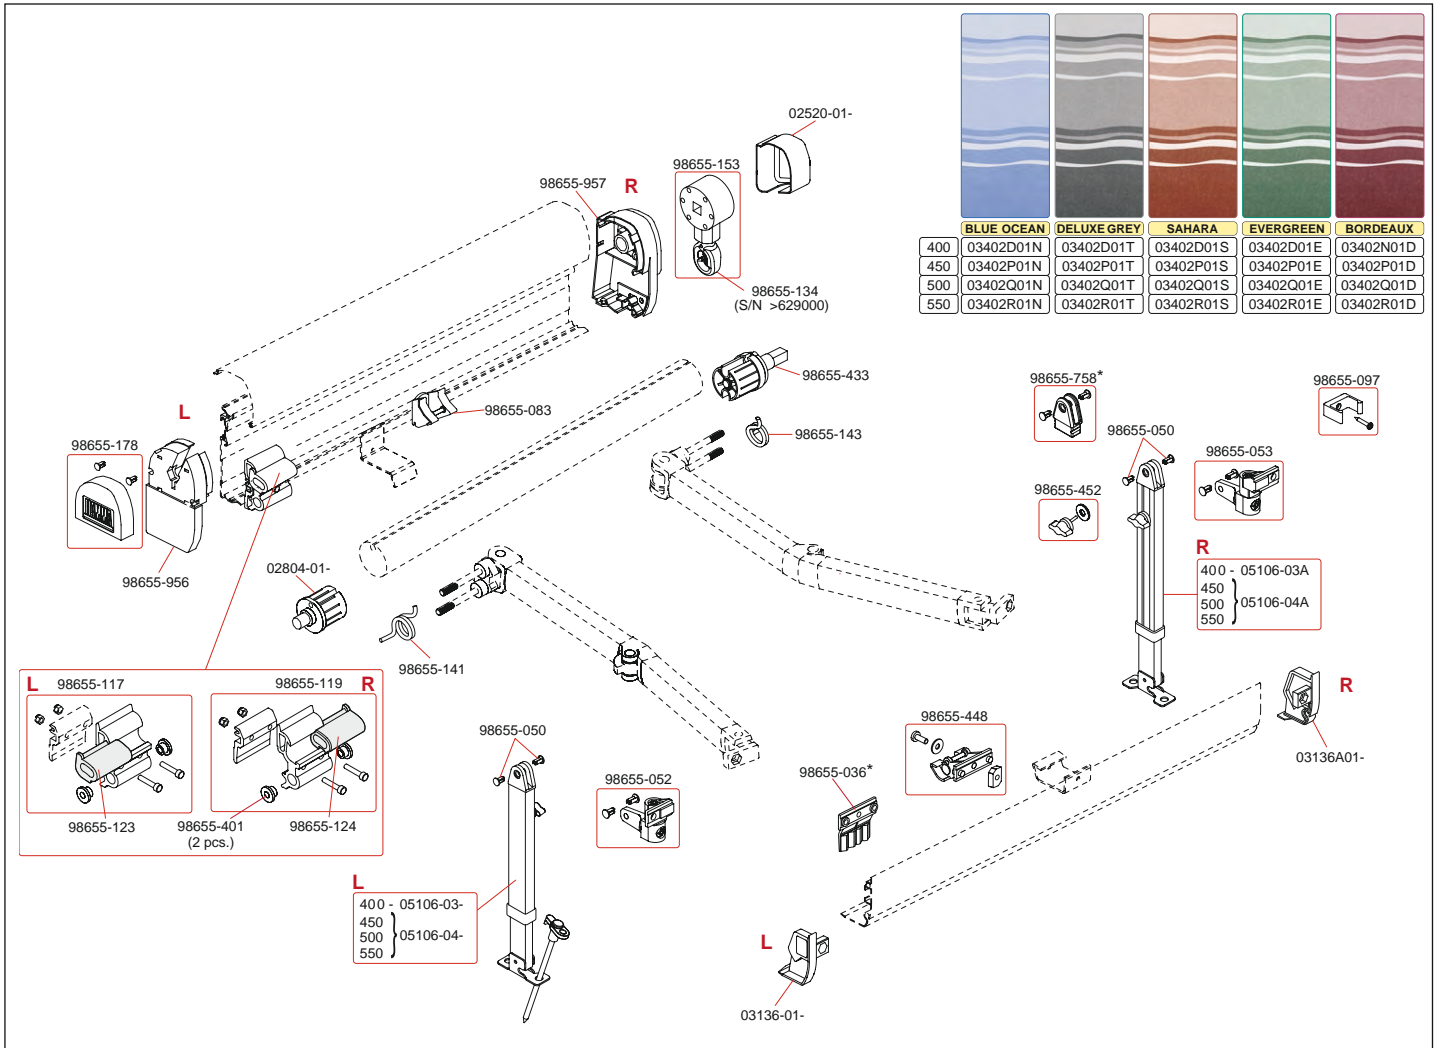

FIAMMA F45plus L · 400-550

Artikel-Nr. FIAMMA	Bezeichnung	Artikel-Nr. CAMPING-PROFI
02520-01-	RECHTE ABDECKKAPPE F45 PLUS L	9914110
02804-01-	L. WALZENVERSCHL. F45L/F55	9914119
03136-01-	L. FRONTBLENDENVERSCHLUSS F55	9914029
03136A01-	R. FRONTBLENDENVERSCHLUSS F55	9914030
03402D01D	ERSATZTUCH 400 BORDEAUX F45 PLUS L	9911799
03402D01E	ERSATZTUCH 400 EVERGREEN F45 PLUS L	9911195
03402D01N	ERSATZTUCH 400 BLUE OCEAN F45 PLUS L	9914051
03402D01S	ERSATZTUCH 400 SAHARA F45 PLUS L	9911194
03402D01T	ERSATZTUCH 400 DELUXE GREY F45 PLUS L	9914050
03402P01D	ERSATZTUCH 450 BORDEAUX F45 PLUS L	9911197
03402P01E	ERSATZTUCH 450 EVERGREEN F45 PLUS L	9914135
03402P01N	ERSATZTUCH 450 BLUE OCEAN F45 PLUS L	9914133
03402P01S	ERSATZTUCH 450 SAHARA F45 PLUS L	9911196
03402P01T	ERSATZTUCH 450 DELUXE GREY F45 PLUS L	9914132
03402Q01D	ERSATZTUCH 500 BORDEAUX F45 PLUS L	9911199
03402Q01E	ERSATZTUCH 500 EVERGREEN F45 PLUS L	9914139
03402Q01N	ERSATZTUCH 500 BLUE OCEAN F45 PLUS L	9914137
03402Q01S	ERSATZTUCH 500 SAHARA F45 PLUS L	9911198
03402Q01T	ERSATZTUCH 500 DELUXE GREY F45 PLUS L	9914136
03402R01D	ERSATZTUCH 550 BORDEAUX F45 PLUS L	9911201
03402R01E	ERSATZTUCH 550 EVERGREEN F45 PLUS L	9914143
03402R01N	ERSATZTUCH 550 BLUE OCEAN F45 PLUS L	9914141
03402R01S	ERSATZTUCH 550 SAHARA F45 PLUS L	9911200
03402R01T	ERSATZTUCH 550 DELUXE GREY F45 PLUS L	9914140
05106-03-	LINKER STÜTZFUSS F45I-TI/F1 350-450	9911450

Artikel-Nr. FIAMMA	Bezeichnung	Artikel-Nr. CAMPING-PROFI
05106-03A	RECHTER STÜTZFUSS F45I-TI 350-450	9911451
05106-04-	L. STÜTZFUSS F45IL-PL.L/F1L/F55 450	9911384
05106-04A	R. STÜTZFUSS F45IL-PL.L/F1L/F55 450	9911453
98655-036	HALTEPLATTE FÜR FRONTBLLENDE F45TI	9914266
98655-050	KUNSTOFFNIETE F. STÜTZFUSSENDE (2 ST)	9911651
98655-052	LINKES STÜTZFUSSGELENK F65/F45IL	9911128
98655-053	RECHTES STÜTZFUSSGELENK F45IL/F65	9911129
98655-083	RAFTERHALT. FÜR GEHÄUSE F45I-TI/F1	9914011
98655-097	SPANNSTANGE BEFESTIGUNGSKIT	9911655
98655-117	L. INNERE HALTERUNG F45TI-I 250-400	9911347
98655-119	R. INNERE HALTERUNG F45TI-I 250-400	9911348
98655-123	L. HALT. EINSATZ F45I-TI/F1 250-400	9914036
98655-124	R. HALT. EINSATZ F45I-TI/F1 250-400	9914037
98655-134	GETRIEBEÖSE POLAR F45 I/TI/S-F65S	9911600
98655-141	LINKE ZUGFEDER F45I/TI/PLUS-F1	9914078
98655-143	RECHTE ZUGFEDER F45/F1/F50-55	9914079
98655-153	KIT GETRIEBE + ÖSE POL. F45I-TI-F45S	9911247
98655-178	LINKER ENDEKAPPE F45 PLUS L/ELEG.XL-L	9914149
98655-401	KIT BUCHSE F. INNERE HALTERUNG (2 ST)	9914316
98655-433	R. ENDANSCHLAGSVORRICHTUNG D.60	9911405
98655-448	RAFTERHALT. IN FRONTBLLENDE F45TI/F1L	9914350
98655-452	RÄNDELSCHRAUBE FÜR STÜTZFUSS	9911664
98655-758	KIT STÜTZFUSSENDE F45IL SN>9438700	9911670
98655-956	LINKER FRONTBLENDENVERSCHLUSS F45 P	9914113
98655-957	R. GEHÄUSEVERSCHLUSS F45 PLUS L	9914114