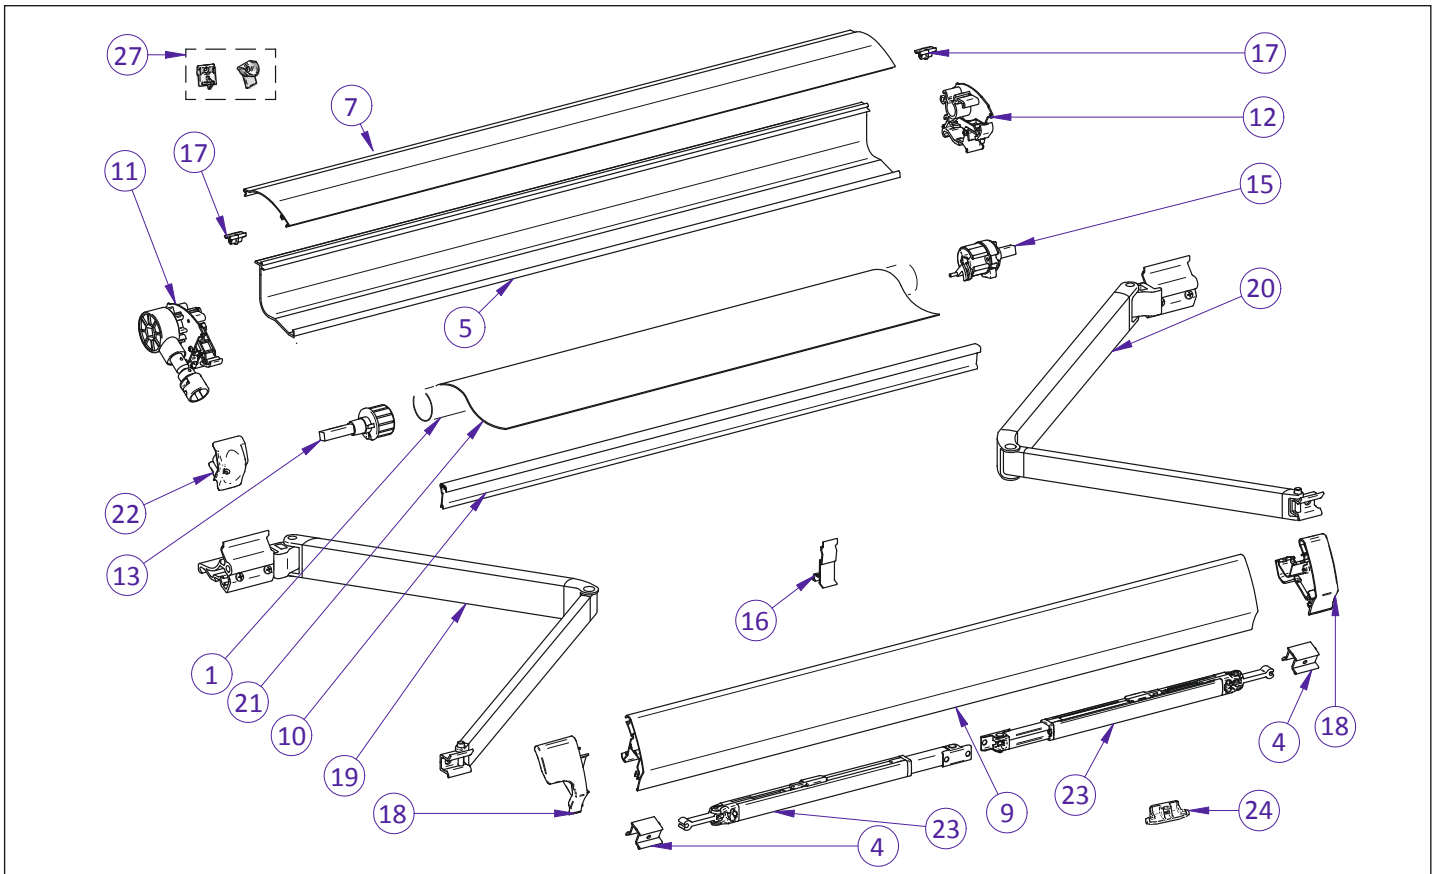

THULE® SWEDEN Omnistor 6002 Hobby

Pos.	Artikel-Nr. THULE	Bezeichnung	Artikel-Nr. CAMPING-PROFI
1	1500601876	ROLLER TUBE 48 6002 - 2.60 M	9910002
	1500602111	ROLLER TUBE 48 6002 - 2.80 M	9911440
	1500601878	ROLLER TUBE 48 6002 - 3.25 M	9912094
	1500601879	ROLLER TUBE 48 6002 - 3.50 M	9910004
	1500601848	ROLLER TUBE 48 6002 - 4.00 M	9912095
	1500602112	ROLLER TUBE 48 6002 - 4.10 M	9911441
3	1500600115	HAND CRANK ASSY LONG	9910405
4	1500600741	CONN.SUPP.ARM S6	9910509
5	1500602113	BACK HOUSING 6002 HOBBY - 2.60 M	9911442
	1500602114	BACK HOUSING 6002 HOBBY - 2.80 M	9911443
	1500602115	BACK HOUSING 6002 HOBBY - 3.25 M	9911444
	1500602116	BACK HOUSING 6002 HOBBY - 3.50 M	9911445
	1500602117	BACK HOUSING 6002 HOBBY - 4.00 M	9911456
	1500602118	BACK HOUSING 6002 HOBBY - 4.10 M	9911457
7	1500602119	COVER HOUSING 6002 HOBBY - 2.60 M FFW	9911467
	1500602120	COVER HOUSING 6002 HOBBY - 2.80 M FFW	9911486
	1500602121	COVER HOUSING 6002 HOBBY - 3.25 M FFW	9911646
	1500602122	COVER HOUSING 6002 HOBBY - 3.50 M FFW	9911649
	1500602123	COVER HOUSING 6002 HOBBY - 2.80 M DW	9911650
	1500602124	COVER HOUSING 6002 HOBBY - 3.50 M DW	9911654
	1500602125	COVER HOUSING 6002 HOBBY - 4.00 M DW	9911657
	1500602126	COVER HOUSING 6002 HOBBY - 4.10 M DW	9911659
9	1500602127	LEAD RAIL 6002 - 2.60 M FFW	9911662
	1500602128	LEAD RAIL 6002 - 2.80 M FFW	9911673
	1500602129	LEAD RAIL 6002 - 3.25 M FFW	9912013
	1500602130	LEAD RAIL 6002 - 3.50 M FFW	9912028
	1500602131	LEAD RAIL 6002 - 2.80 M DW	9912042
	1500602132	LEAD RAIL 6002 - 3.50 M DW	9912069
	1500602133	LEAD RAIL 6002 - 4.00 M DW	9912125
	1500602134	LEAD RAIL 6002 - 4.10 M DW	9912215
10	1500601895	SUPPORTING PROFILE 6002 2.60 M	9910428