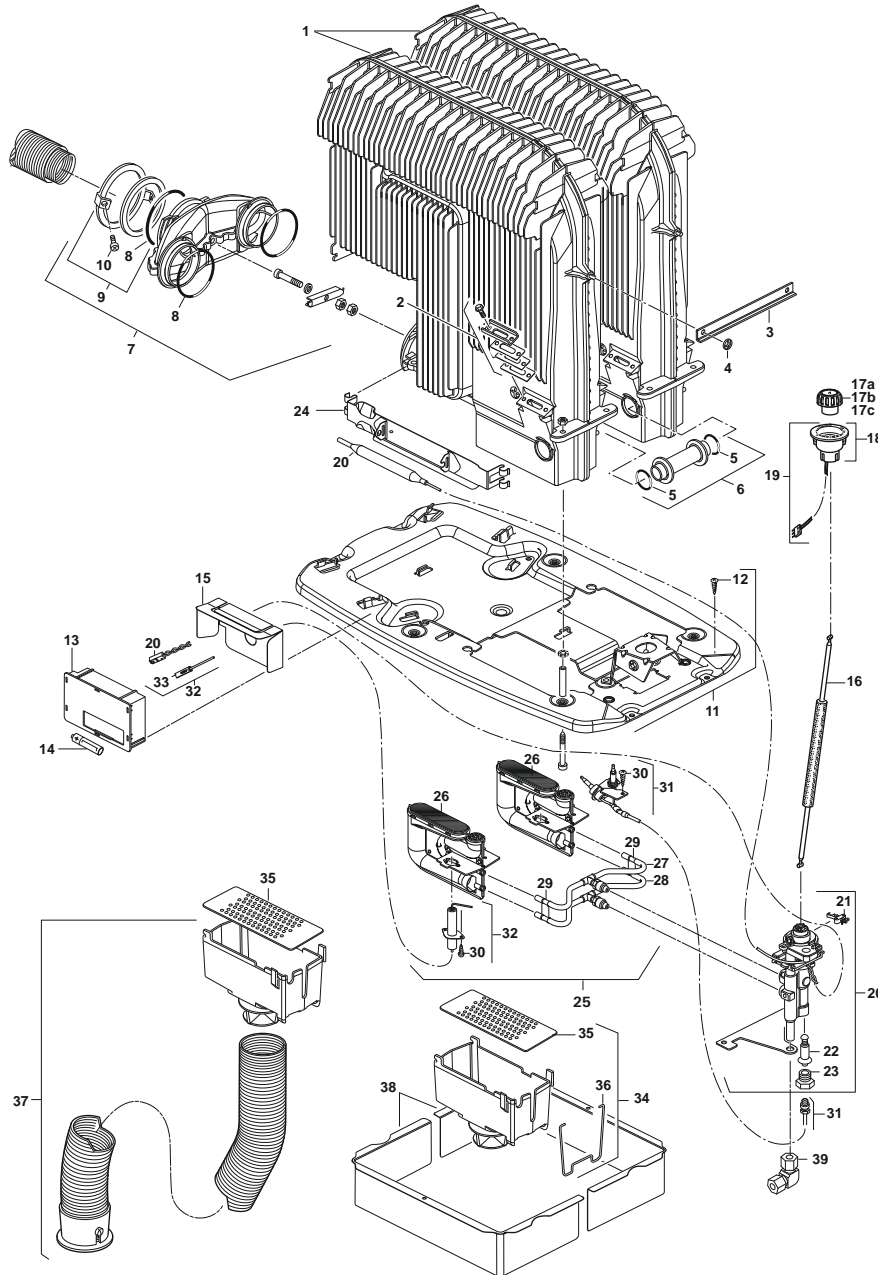

Truma S 5004 ab Bj. 05/2012

Pos.	Artikel-Nr. TRUMA	Bezeichnung	Artikel-Nr. CAMPING-PROFI
01	30050-32300	Wärmetauschersatz mit Überzündrohr, Abstandsblech, Sammler und Abgasrohrbefestigung	9951125
02	30030-42700	Schauglas 42 mm x 15 mm	9951001
03	30050-10500	Abstandsblech	9951126
04	30010-19800	Schnellbefestiger Starlock	9951127
05	10030-23400	O-Ring 16 x 2,5	9951129
06	30050-18700	Überzündrohr	9951128
07	30050-32400	Sammler kpl. mit Abgasrohrbefestigung	9951130
08	10030-26500	O-Ring 52 x 5	9951003
09	30050-33100	Abgasrohrbefestigung	9951131
10	10010-86000	Schraube M 5 x 20	9951132
11	30090-90000	Sockel kpl. mit Schrauben	9950679
12	10010-66200	Schraube B 5,5 x 25	9951009
13	30050-53000	Zündautomat ohne Batterien	53297
14	30030-99200	Mignon Batterie 1,5 V	9951016
15	30090-16400	Wärmeschutzblech	9950652
16	30090-41900	Druckstange S 5004	9950681
17a	30090-90400	Drehknopf	9950471
17b	30090-90500	Drehknopf beleuchtet	9950472
17c	30090-98800	Drehknopf Chrom	9950677
18	30090-90600	Griffbuchse	9950650
19	30090-16200	Griffbuchse, beleuchtet	9950651
20	30090-90800	Zündsicherungsventil kpl. inkl. Abstandsblech (1 x Schneidring 9952569 und 1 x Mutter 9952570 mitbestellen)	9950664

Pos.	Artikel-Nr. TRUMA	Bezeichnung	Artikel-Nr. CAMPING-PROFI
x	20000-41100	Schneidring	9952569
x	20000-37600	Mutter	9952570
21	30050-58100	Mikroschalter	9951022
22	30030-12200	Magneteinsatz Mini	9951025
23	30030-12000	MS-Mutter für Magneteinsatz	9951026
24	30090-09900	Fühlerhalter	9950649
25	30090-91000	Brennersatz, 30 mbar mit Zündkerze, Thermoelemente u. Brennerrohren	9950683
26	30090-94800	Schalenbrennersatz, 30 mbar	9950686
27	30050-00800	Zündbrennerrohrsatz 30 mbar mit Doppelkegelring und Überwurfschraube	9951148
28	30050-01000	Brennerrohrsatz 30 mbar mit Doppelkegelring und Überwurfschraube	9951150
29	30050-08900	Klemmblech-Satz	9951151
30	10010-71300	Schraube B 2,9 x 9,5 Torx	9950662
31	30090-91300	Thermoelement kpl. mit Schraube	9950661
32	30090-91200	Zündkerze 48 cm mit Schraube	9950676
33	30010-23500	Flachsteckhülse 2,8 mm	9951041
34	30030-04300	Verlängerung kpl. (inkl. Pos. 35 + 36)	9951048
35	30030-17500	Lochblech	53285
36	30030-28500	Verlängerungsfeder	53294
37	30030-04800	Ansaugverlängerung mit 50 cm Ansaugrohr	9951057
38	30050-29000	Rahmen kpl.	9951155
39	10170-00	Winkel-Verschraubung 8 mm	60195
x	30090-33400	Beipack S 5004 (ohne Abbildung)	9950740