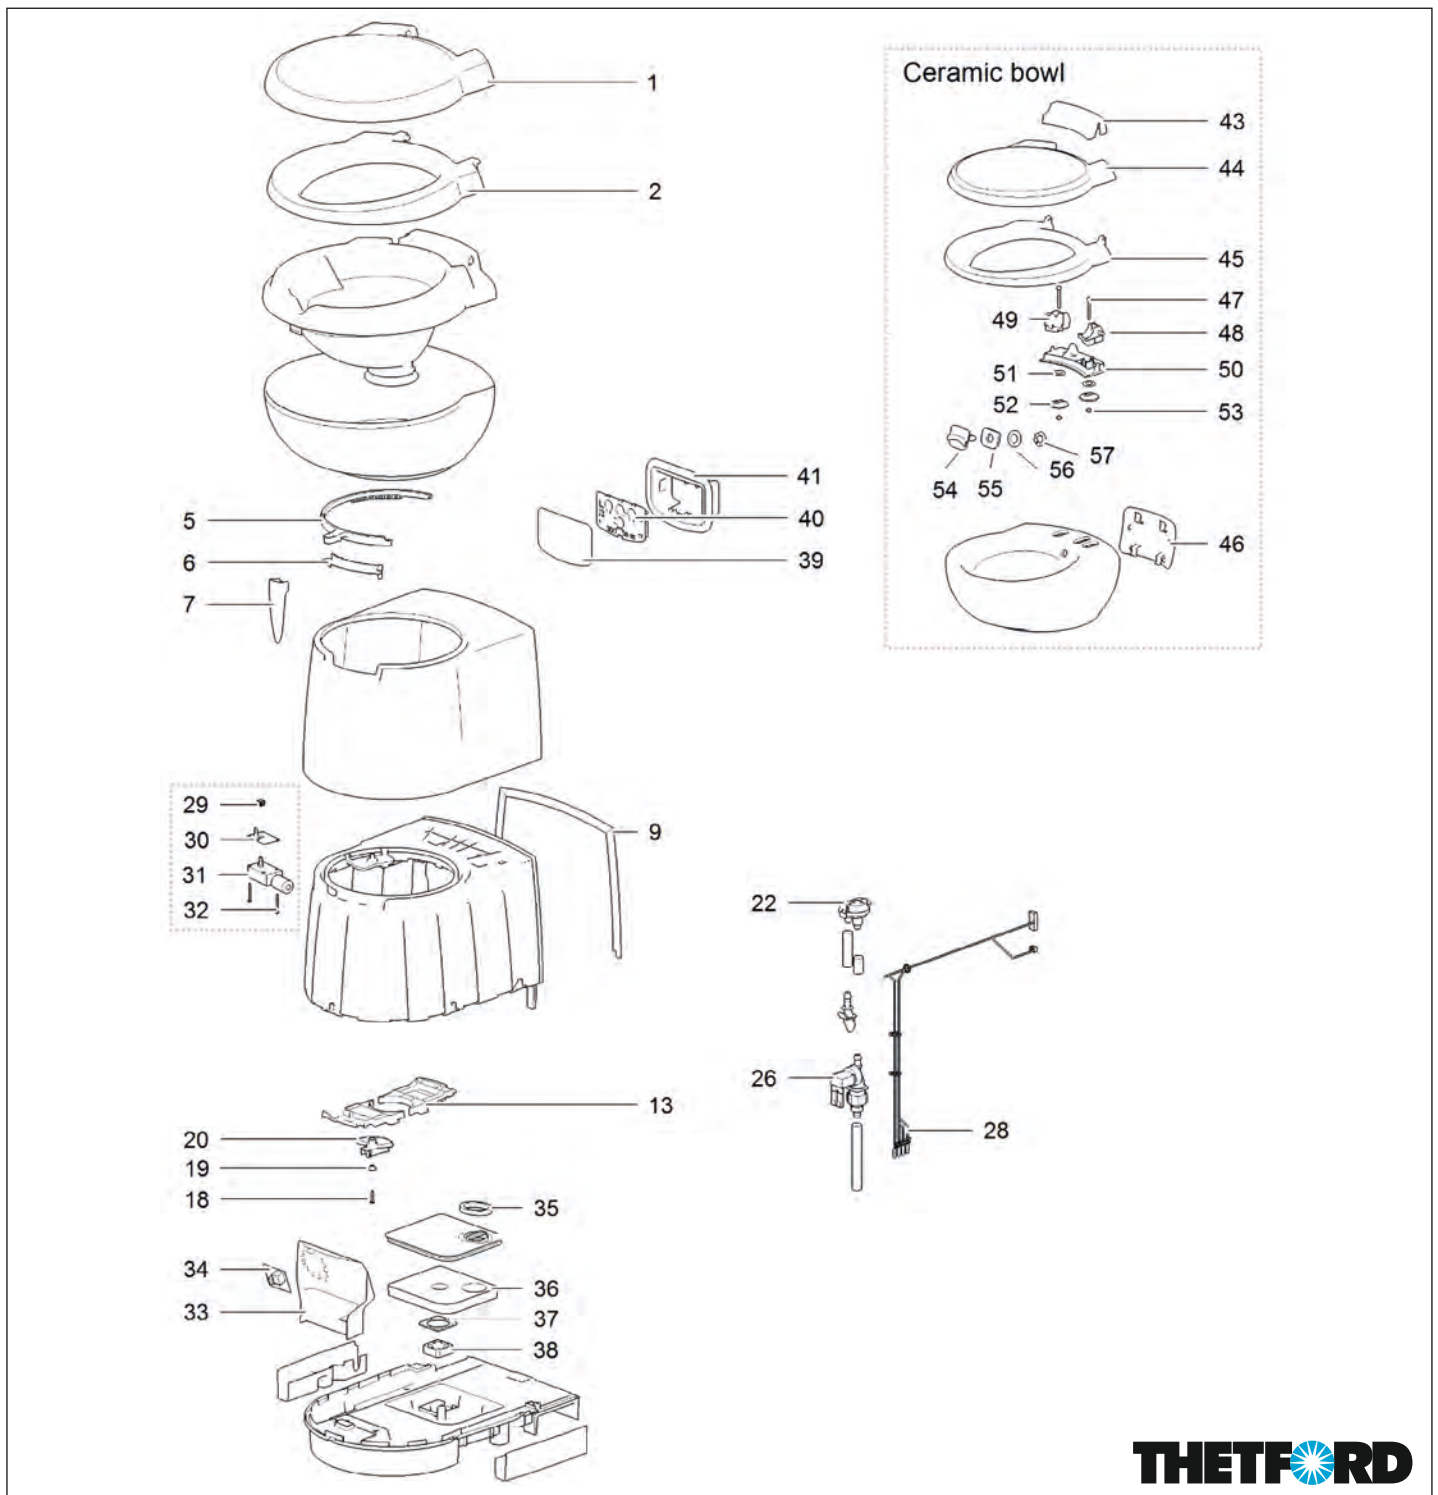

THETFORD Cassette C263 S

Pos.	Artikel-Nr. THETFORD	Bezeichnung	Artikel-Nr. CAMPING-PROFI
1 - 2	9340162	Sitz mit Deckel C263 S/CS	9971184
5	50760	Ring Schiebermechanismus	9971097
6	9342962	Wasserverteiler	9971782
7	9340247	Griff	9971424
9	9342862	Wanddichtung	9971783
13	50733	Haltebügel Toilettenschüssel	9971626
18 - 20	50735	Schiebermechanik	9971625
22	16833	Vakuumentreiber	9971177
26	23709	Magnetventil bis Bj. 01.09.2013	75440
26	90717	Magnetventil ab Bj. 01.09.2013	9971757
28	93421	Kabelsatz	9971784
29 - 31	93415	Motor elektrischer Schieber	9971098
33	9340762	Gehäuse	9971630

Pos.	Artikel-Nr. THETFORD	Bezeichnung	Artikel-Nr. CAMPING-PROFI
34 - 40	93417	Ventilator Kit C260	75169
34	93408	Schalter (single level)	9971747
34	93409	Schalter (multi level)	9971748
36	93416	Ersatzfilter C260 Ventilator	75177
37 - 38	93411	Ventilator	9971631
39	93403	Abdeckung Bedienelement	9971628
40	50709	Control-Einheit SN	9971486
40	93405	Control-Einheit SW	9971745
40	50711	Control-Einheit FF	9971433
41	9342762	Wandmontagerahmen	9971785
43 - 53	9341262	Sitz mit Deckel Keramik	9971633
46 - 53	9341362	Montageset - Keramik	9971634
54 - 57	5075662	Spüldüsen Einbausset - Keramik	9971635

Alle Ersatzteile die ohne eine Positionsnummer abgebildet sind, sind Produktionsteile. Bitte wenden Sie sich in diesem Fall direkt an die Firma Thetford.