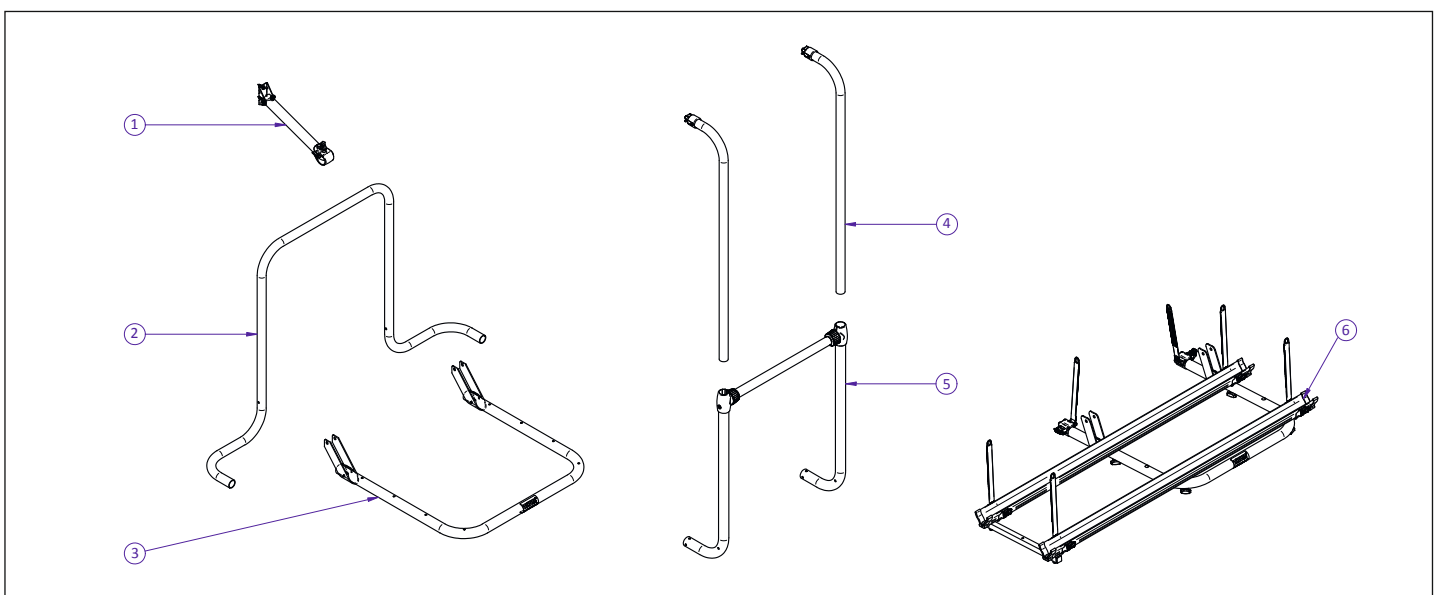

THULE® Sport G2 Garage - Sport G2 2 Doors

Pos.	Artikel-Nr. THULE	Bezeichnung	Artikel-Nr. CAMPING-PROFI
1	1500602653	Sport G2 Garage Wall Fixation	9991769
2	1500602654	Sport G2 Garage Body	9991770
3	1500602655	Sport G2 Garage Platform Without Rails	9991771

Pos.	Artikel-Nr. THULE	Bezeichnung	Artikel-Nr. CAMPING-PROFI
4	1500602378	Sport G2 LV Arm (1x)	9991755
5	1500602656	Sport G2 2 Doors Body	9991772
6	1500602657	Sport G2 2 Doors Platform Complete	9991773