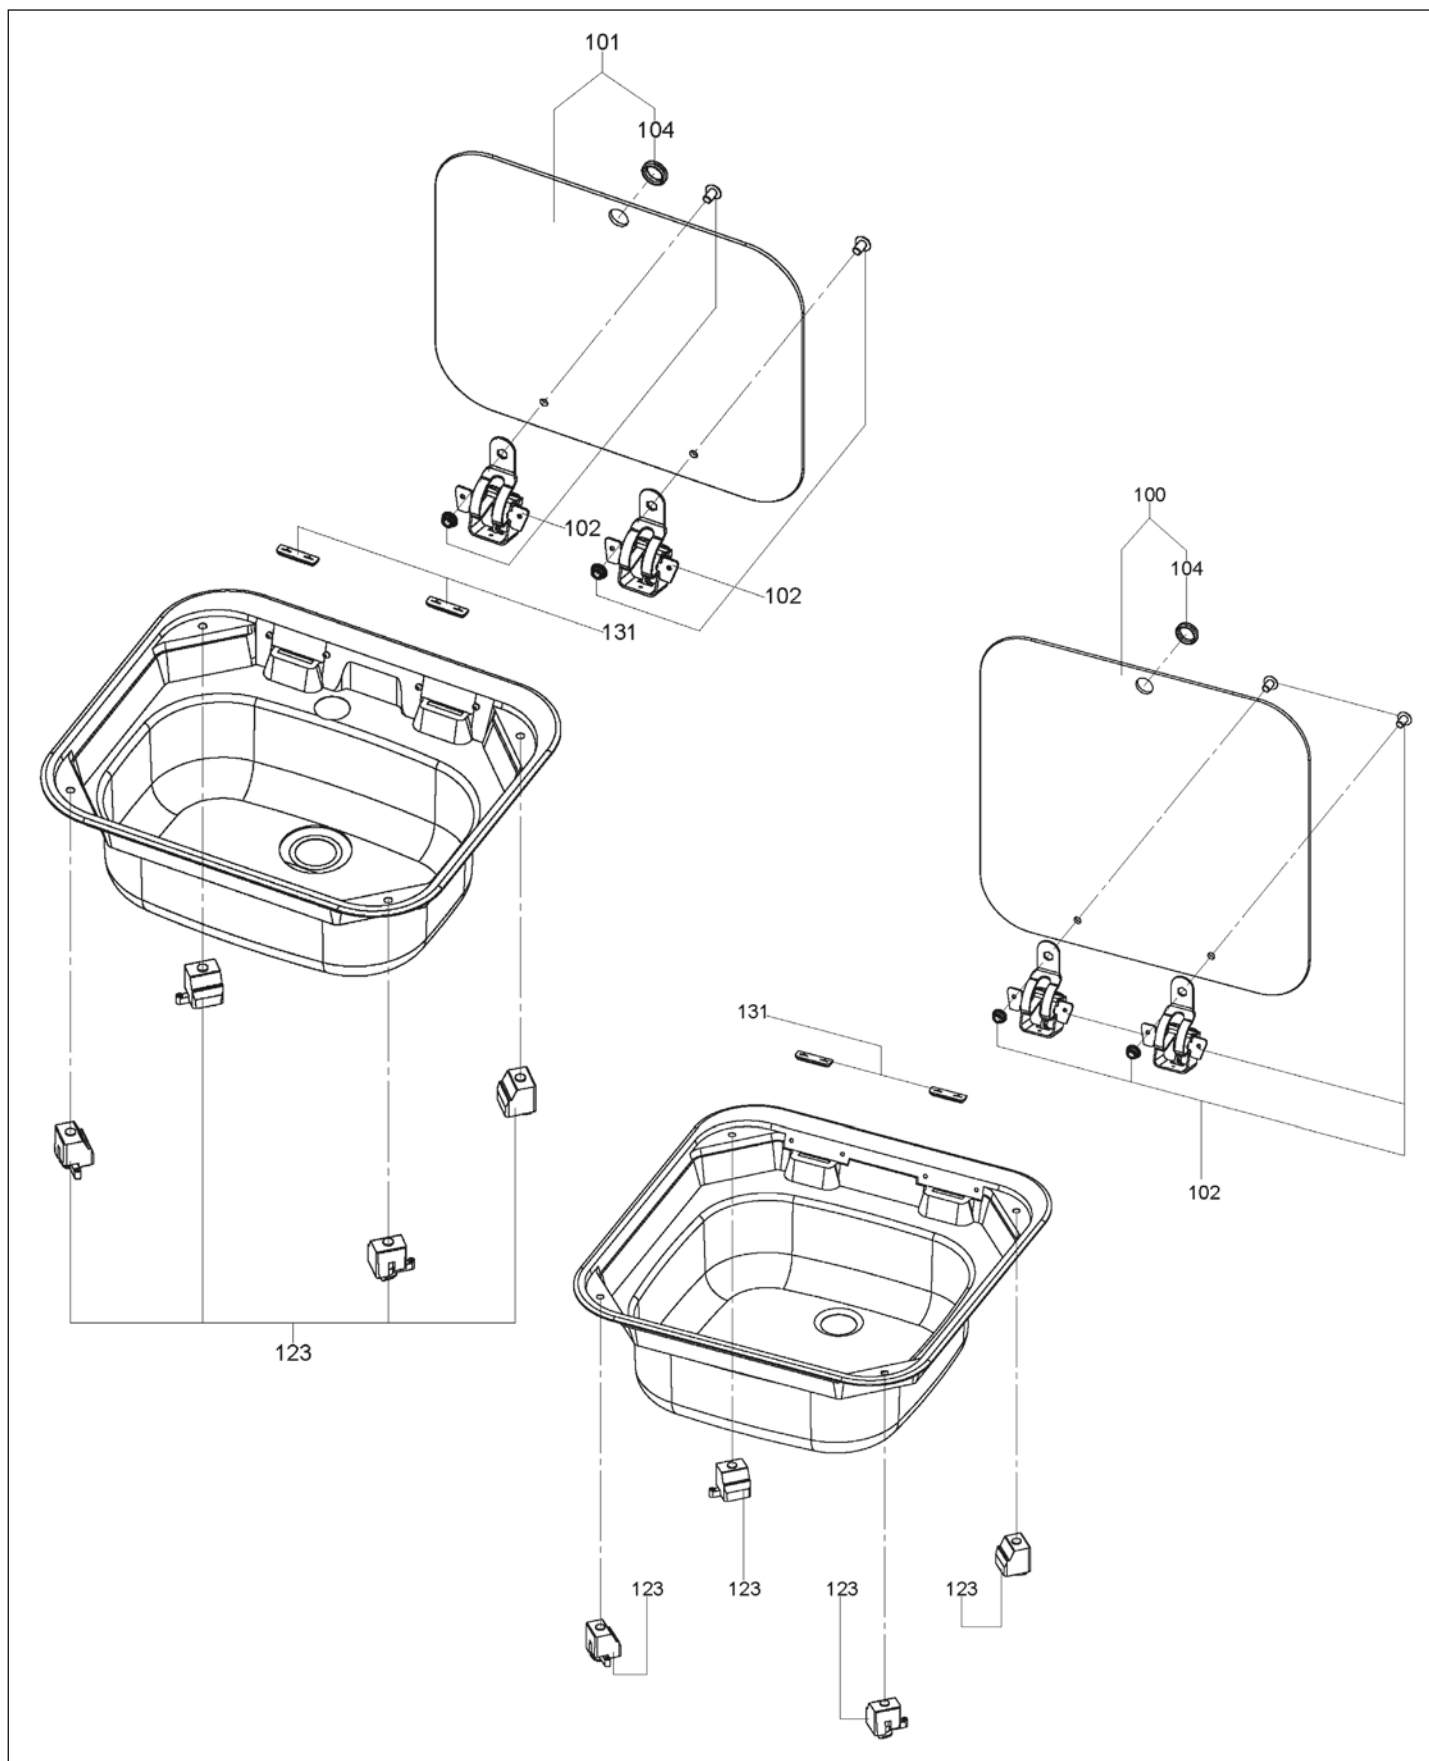

Ⓢ Dometic VA8005/VA8006

Pos.	Artikel-Nr. DOMETIC	Bezeichnung	Artikel-Nr. CAMPING-PROFI
-	105 31 22-71/7	Dichtung, Mulde, Platte, 3 m	9941578
100	105 31 03-60/0	Glasabdeckung schwarz	9941065
101	105 31 25-85/0	Glasabdeckung schwarz	9941579
102	105 31 01-92/7	Kit Scharnier	9941580

Pos.	Artikel-Nr. DOMETIC	Bezeichnung	Artikel-Nr. CAMPING-PROFI
104	105 31 04-98/8	Ring, Lochabdeckung, Glas	9941581
123	105 31 01-83/6	Befestigung Mulde	9941240
131	105 31 21-62/8	Dichtung Scharnier	9941582