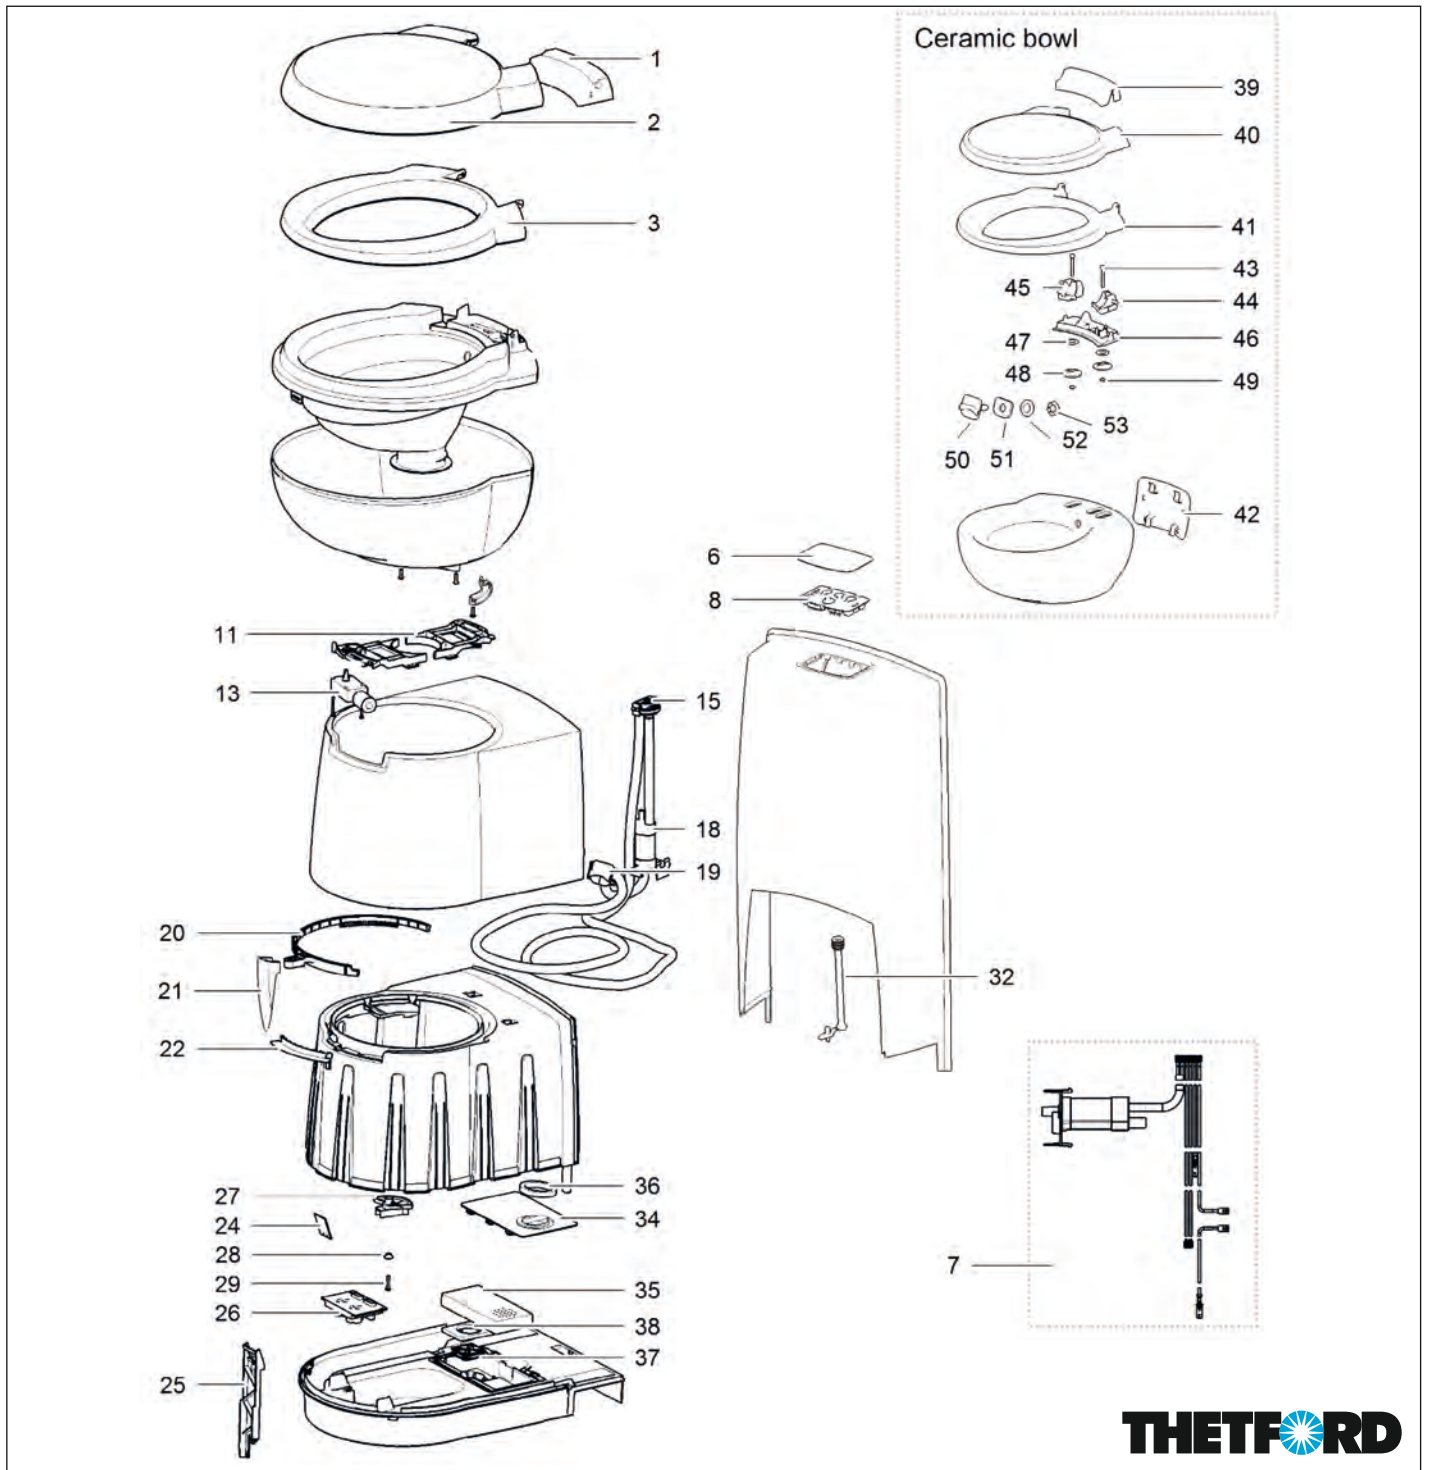

THETFORD Cassette C250 CWE

Pos.	Artikel-Nr. THETFORD	Bezeichnung	Artikel-Nr. CAMPING-PROFI
1 - 3	5070762	Sitz mit Deckel	9971440
6	50708	Überlauf	9971485
7	50763	Kabelsatz	9971777
8	50709	Control-Einheit SN (3733 AE)	9971486
8	50710	Control-Einheit SW (3732 AE)	9971487
8	50711	Control-Einheit FF (3731 AF)	9971433
11	50733	Haltebügel Toilettenschüssel	9971626
13	93415	Motor elektrischer Schieber	9971098
15	16833	Vakuumunterbrecher	9971177
18	50712	Pumpe C 250	9971560
19	50729	Dichtdüse	9971488
20	50760	Ring Schiebermechanismus	9971097
21	9340247	Griff	9971424
22	9342962	Wasserverteiler	9971778
24	50713	Schalter einfach	9971489

Pos.	Artikel-Nr. THETFORD	Bezeichnung	Artikel-Nr. CAMPING-PROFI
24	50714	Schalter einstufig	9971490
24	50715	Schalter mehrstufig	9971491
24 - 25	5075062	Kit Schalter einfach	9971779
24 - 25	5075162	Kit Schalter einstufig	9971780
24 - 25	5075262	Kit Schalter mehrstufig	9971781
25 - 26	50716	Gehäuse für Schalter	9971492
27 - 29	50735	Schiebermechanik	9971625
32	50717	Ablauf	9971627
34	5073462	Lüftungsplatte	9971744
35 - 38	50703	Ventilator Kit C 250	75164
35	50702	Ersatzfilter C 250 Ventilator	75176
36 - 37	50755	Ventilator C250	9971772
39 - 49	9341262	Sitz mit Deckel Keramik	9971633
42 - 49	9341362	Montageset - Keramik	9971634
50 - 53	5075662	Spüldüsen Einbausset - Keramik	9971635

Alle Ersatzteile die ohne eine Positionsnummer abgebildet sind, sind Produktionsteile. Bitte wenden Sie sich in diesem Fall direkt an die Firma Thetford.