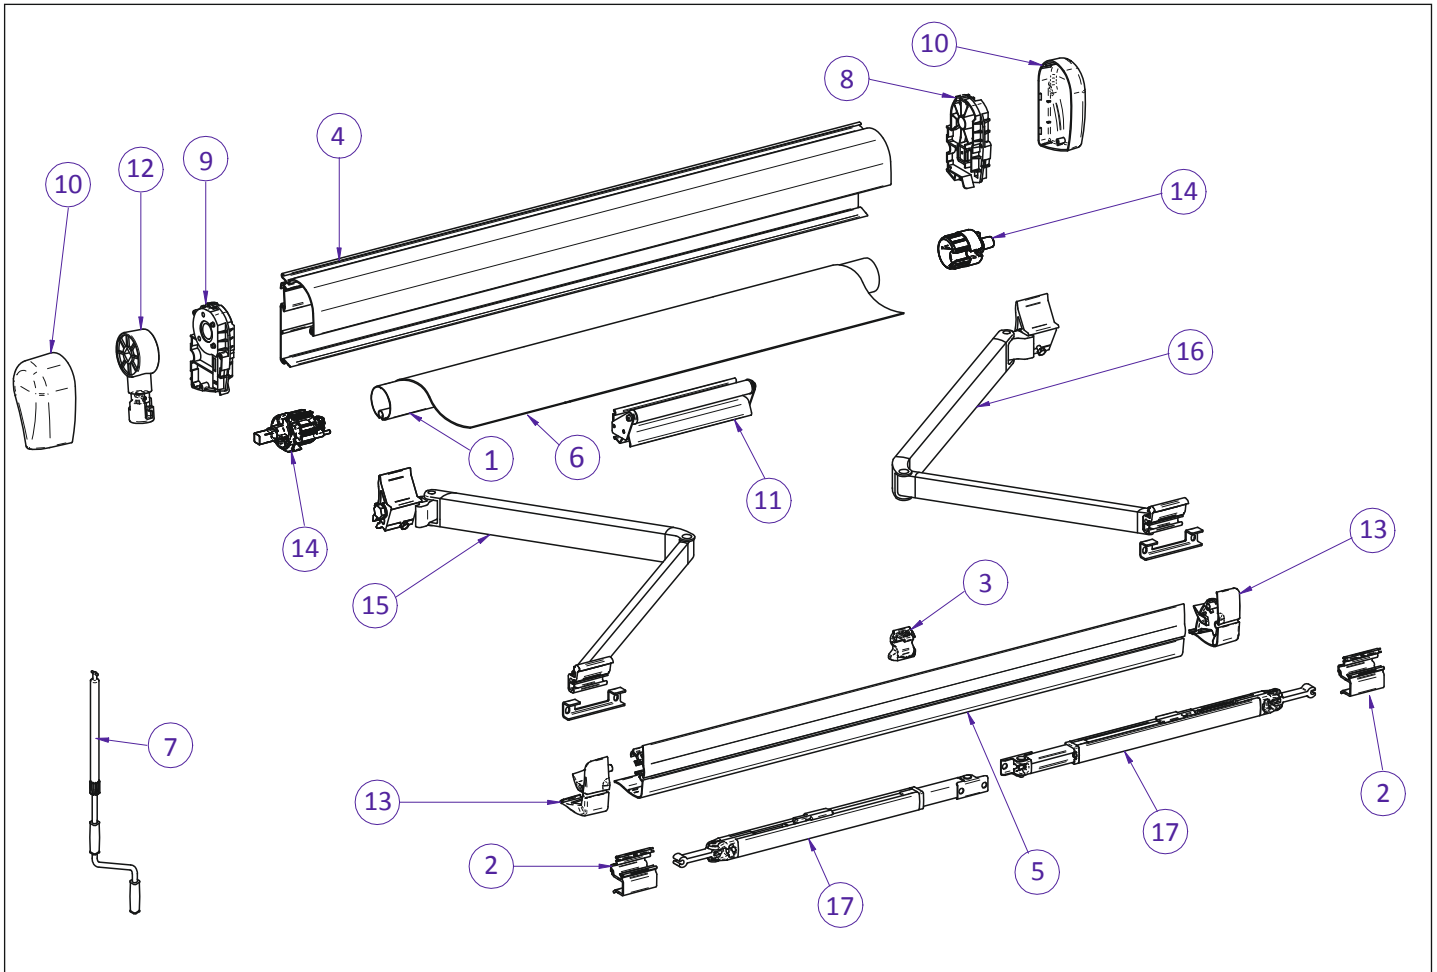

THULE® SWEDEN Omnistor Omni V10

Pos.	Artikel-Nr. THULE	Bezeichnung	Artikel-Nr. CAMPING-PROFI
1	1500601792	ROLLER TUBE 48 5002/5003 - 2.60 M	9910102
	1500601793	ROLLER TUBE 48 5002/5003 - 3.00 M	9910103
	1500601794	ROLLER TUBE 48 5002/5003 - 3.50 M	9910104
	1500601803	ROLLER TUBE 48 5002/5003 - 4.00 M	9910105
2	1500600323	CONNECTION SUPPORT ARM OMNI V10	9910365
3	1500600324	HOOK SUPPORT ARM OMNI V10	9910366
4	1500601839	MAIN HOUSING 2.60 M	9910132
	1500600831	MAIN HOUSING 3.00 M	9910133
	1500600832	MAIN HOUSING 3.50 M	9910134
	1500600833	MAIN HOUSING 4.00 M	9910135
5	1500601764	LEAD RAIL OMNI-V10 2.60 M	9912044
	1500600849	LEAD RAIL OMNI-V10 3.00 M	9912045
	1500600850	LEAD RAIL OMNI-V10 3.50 M	9912046
	1500600851	LEAD RAIL OMNI-V10 4.00 M	9912047
6	1500600930	FABRIC 2.60 M OMNI V10 03	9912048
	1500600931	FABRIC 2.60 M OMNI V10 04	9912049
	1500600932	FABRIC 3.00 M OMNI V10 03	9912050
	1500600933	FABRIC 3.00 M OMNI V10 04	9912051
	1500600936	FABRIC 3.00 M OMNI V10XL 03	9912052
	1500600937	FABRIC 3.00 M OMNI V10XL 04	9912053
	1500600938	FABRIC 3.50 M OMNI V10 03	9912054
	1500600939	FABRIC 3.50 M OMNI V10 04	9912055
	1500600942	FABRIC 3.50 M OMNI V10XL 03	9912056

Pos.	Artikel-Nr. THULE	Bezeichnung	Artikel-Nr. CAMPING-PROFI
	1500600943	FABRIC 3.50 M OMNI V10XL 04	9912057
	1500600944	FABRIC 4.00 M OMNI V10 03	9912058
	1500600945	FABRIC 4.00 M OMNI V10 04	9912059
	1500600948	FABRIC 4.00 M OMNI V10XL 03	9912060
	1500600949	FABRIC 4.00 M OMNI V10XL 04	9912061
7	1500601207	HAND CRANK ASSY SHORT	9910050
8	1500601213	R.H. END PLATE ASSY OMNI-V10	9910152
9	1500601214	L.H. END PLATE ASSY OMNI-V10	9910153
10	1500601215	L.H. + R.H. SIDECAP ASSY OMNI-V10	9910154
11	1500601220	ROLLER TUBE SUPPORT 4 M 5002	9910159
12	1500601221	GEAR ASSY+COUPL.FUNN 5002	9910160
13	1500601225	LH & RH ENDPLATE LEAD RAIL V10	9912062
14	1500601267	ROLLER TUBE ASSY L/R SER 5 & 6 D 48	9910067
15	1500602097	L.H. SPRING ARM COMPL. V10 - 2.60 M	9912063
	1500602099	L.H. SPRING ARM COMPL. V10 ≥ 3.00 M	9912064
	1500602101	L.H. SPRING ARM COMPL. V10XL ≥ 3.00 M	9912065
16	1500602098	R.H. SPRING ARM COMPL. V10 - 2.60 M	9912066
	1500602100	R.H. SPRING ARM COMPL. V10 ≥ 3.00 M	9912067
	1500602102	R.H. SPRING ARM COMPL. V10XL ≥ 3.00 M	9912068
17	1500601960	SUPPORT ARM V2 2.60 M XL	9911990
	1500601611	SUPPORT ARM V2 3.00 M	9911792
	1500601612	SUPPORT ARM V2 3.50-4.50 M	9911793
18	1500601223	LH+RH CONN.LEAD RAIL OMNI V10	9912070