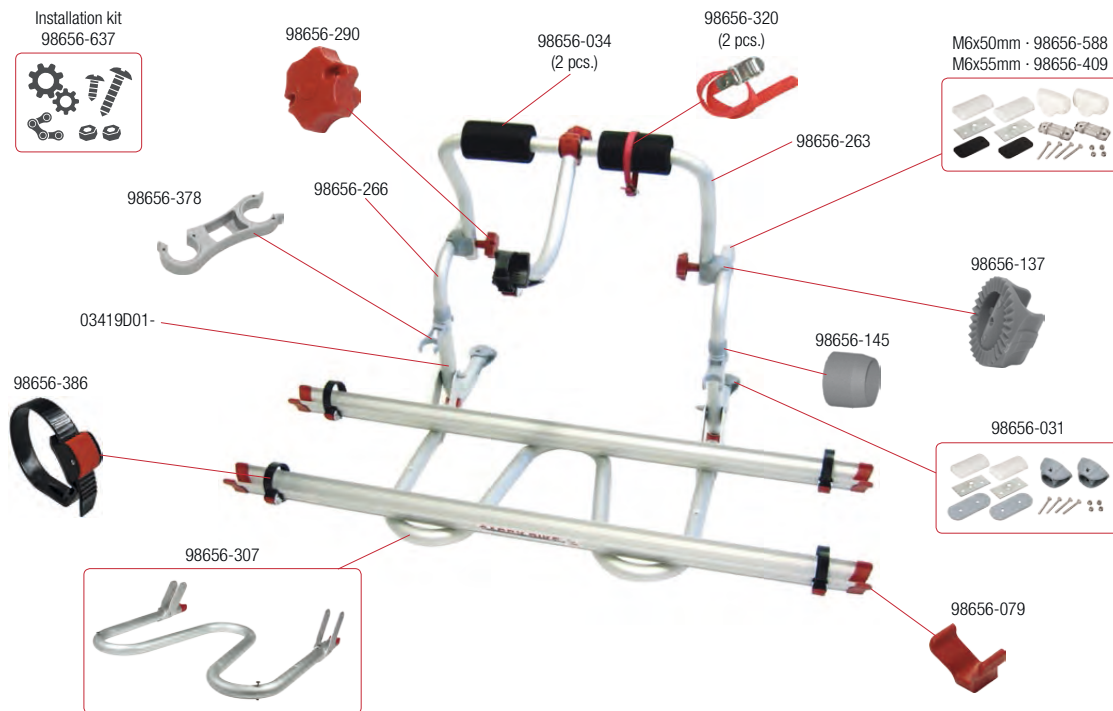

CARRY-BIKE CL

02093-87- Version 2007

Artikel-Nr. FIAMMA	Bezeichnung	Artikel-Nr. CAMPING-PROFI
03419D01-	Untere Tragestruktur CB Lapa C	9993059
98656-031	Unteres Befestigungsset CB SE/Lapa	9993163
98656-034	Protection Pads - Puffer Kit 2 St.	92709
98656-079	Schienenabdeckkappe rot	9991289
98656-137	Zahnscheibe Grau	9993167
98656-144	Untere Tragestruktur CB CL 08	9993060
98656-145	Lasche 35/30 grau	9993055
98656-263	Schwenkbare Rohr CB Pro C	9991230
98656-266	Obere Tragestruktur CB Pro C	9991311

Artikel-Nr. FIAMMA	Bezeichnung	Artikel-Nr. CAMPING-PROFI
98656-290	Rändelschraube Bike Block rot	92760
98656-307	Teleskopauflagebügel CB UL-CL 08	9993179
98656-320	Strip rot	92721
98656-378	Rack Holder grau für Carry-Bike	92733
98656-386	Quick Safe	92715
98656-409	Oberes Befestigungsset CB M6x55	9991356
98656-456	Long Fix Bottom CB Pro/CL/UL	92714
98656-588	Oberes Befestigungsset CB M6x50	9993202
98656-637	Montagesatz Carry-Bike CL 08	9991357