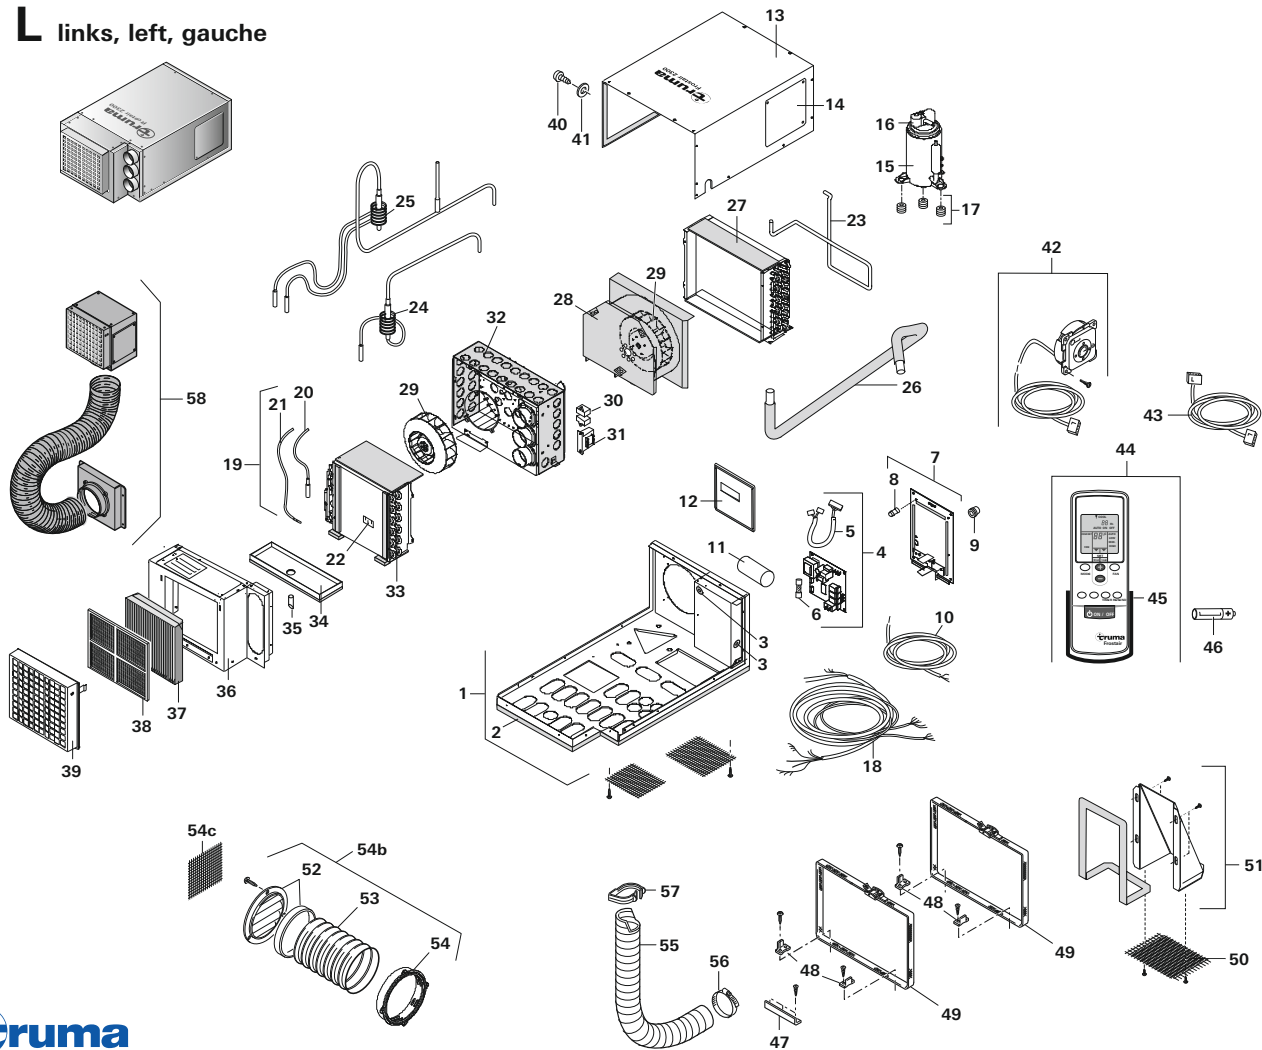

Truma Frostair 2300 Baureihe B links Bj. 12/01 - 07/05

L links, left, gauche

Pos.	Artikel-Nr. TRUMA	Bezeichnung	Artikel-Nr. CAMPING-PROFI
00		(-) Reparaturen derzeit nur im Werk möglich	
01	40040-55300	(I) Gehäusewanne L kpl. (-)	9950316
02	40040-57800	Isolierung Gehäuse Wanne L	9950318
03	40040-36500	Gummitülle groß	9950202
04	40040-16300	Elektronik Saphir comfort	9950204
05	40040-37700	IR-Adapterkabel	9950205
06	40040-16400	Sicherung 3,15 A	9950206
07	40040-43300	Halter für Elektronik kpl.	9950275
08	40040-37800	Halteclip für Elektronik	9950208
09	40040-36900	Kabeldurchführung	9950209
10	40040-37900	Stromzuleitung 230 V	9950210
11	40040-30500	Kompressor-Kondensator 20 MFD	9950279
12	40040-43400	Gehäuse Ansaugabdeckung mit Griff kpl. mit Griff	9950280
13	-	nicht mehr lieferbar (Gehäuseabdeckung oben)	-
14	40040-45300	Gehäuse Ansaugabdeckung kpl.	9950282
15	40040-47300	(I) Kompressor (-)	9950284
16	40040-15200	Kompressor-Abdeckkappe kpl.	9950215
17	40040-15300	Set Gummipuffer (3 Stück)	9950216
18	40040-52400	Kabelbaum kpl.	9950287
19	40040-22900	Temperatur/Vereisungsschutz-Sensor kpl.	9950218
20	40040-24300	Vereisungsschutz-Sensor	9950219
21	40040-24200	Temperatur Sensor	9950220
22	40040-19400	Thermostathalter	9950221
23	40040-43500	(I) Rohrleitung Hochdruck L kpl. (-)	9950292
24	40040-43900	(I) Kapillarrohr kpl. (-) bis F-Nr. KA 23-B-13302150	9950293
25	40040-61000	(I) Kapillarrohr L kpl. (-) ab F-Nr. KA 23-B-14092001	9950322
26	40040-55600	(I) Rohrleitung Niederdruck L kpl. (-) mit Isolierung (bis Fabrik-Nr. KA 23-B-13302150)	9950325
27	40040-43700	(I) Verflüssiger L kpl. (-)	9950295
28	40040-62300	Verflüssigergehäuse L kpl. ohne Radial-Ventilator, bis F-Nr. KA 23-B-16123000 (Nr. 9950329) mitbestellen	9950328
29	40040-63100	Radial Ventilator ø 180 mm ab F-Nr. KA 23-B-16123001	9950329
29	40040-20900	Radial Ventilator bis Fabrik-Nr. KA 23-B-16123000	9950297
30	40040-49600	Blockkondensator 3 MFD	9950298
31	40040-16500	Trafo für Gebläsemotor	9950229