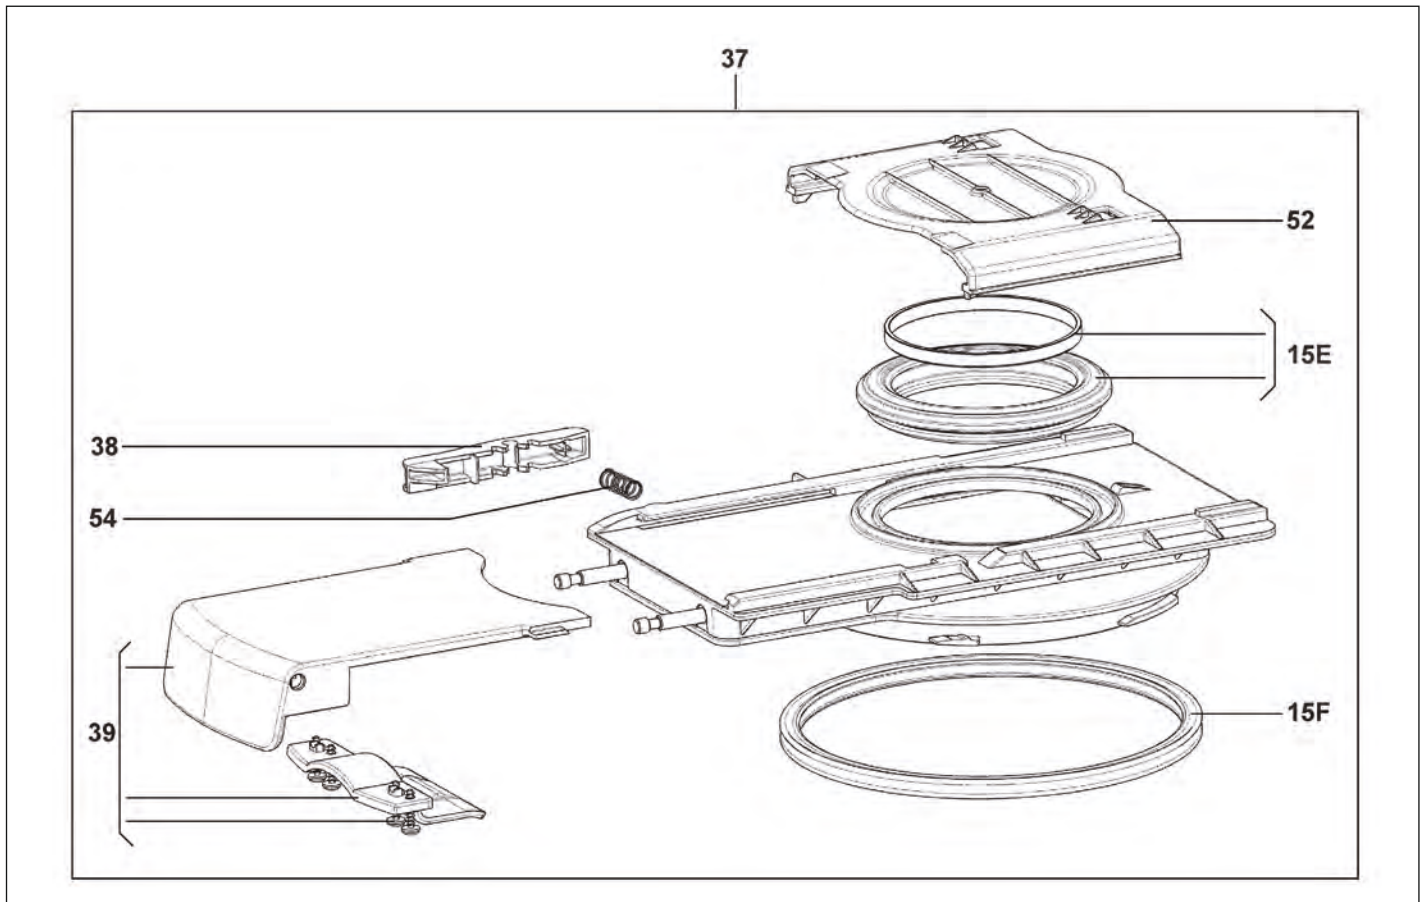

Ⓢ Dometic CT 3000/4000

Pos.	Bezeichnung	CTS 3110	CTS 4110	CTW 3110	CTW 4110	Artikel-Nr. Dometic	Artikel-Nr. CAMPING-PROFI
001	Deckel komplett	x	x	x	x	242 60 14-55/7	9950446
004	Winkelstück mit Überwurfmutter	x	x		x	242 60 13-68/2	9971667
005	Mikroschalter	x	x	x	x	242 60 01-76/0	9971668
006	Magnetventil	x	x		x	242 60 13-65/8	9950490
015E	Kit, Dichtung, Stützring	x	x	x	x	242 60 15-40/6	9971521
015F	Dichtung Kassette schwarz	x	x	x	x	242 60 12-96/5	9971522
015G	Ablaufrohr mit Dichtung	x	x	x	x	242 60 14-87/0	9971670
015H	Adapter mit O-Ring	x		x		242 60 15-48/9	9971671
016	Verschlusskappe Ablaufrohr	x	x		x	242 60 14-88/8	9952566
017	Halter Kassette	x	x	x	x	242 60 14-31/8	9971578
024	Bedienungselemente komplett	x				242 60 13-57/5	9950484
024	Bedienungselemente komplett		x			242 60 16-01/6	9971672
024	Bedienungselemente komplett			x		242 60 16-03/2	9971673
024	Bedienungselemente komplett				x	242 60 16-03/2	9971674
029	Kassette komplett	x	x	x	x	242 60 15-71/1	9971676
030	Dichtgummi Wandkonsole	x				242 60 11-39/7	9971677
030	Rubber Gasket 1629 mm		x	x	x	242 60 14-32/6	9971678
031	Wandkonsole	x	x	x	x	242 60 10-13/4	9971679
032	Schüssel komplett, Service	x	x	x	x	242 60 16-81/8	9971680
033	Deckel, Tank komplett	x	x	x		242 60 13-13/8	9971681
034	Tank	x	x	x		242 60 11-05/8	9971682
035	Pumpe, 12V Dc	x	x	x		242 60 12-93/2	9971683
036	Reed, Sensor	x	x	x		242 60 10-79/5	9971684
037	Schieber komplett		x		x	242 60 15-33/1	9950503
038	Lock, Slider	x	x	x	x	242 60 13-89/8	9950036
039	Griff komplett, Schieber	x			x	242 60 11-55/3	9952579
039	Griff komplett, Schieber		x		x	242 60 15-74/5	9971685
040	Sensor mit Kabel	x	x	x	x	242 60 11-46/2	9971686
041	Taste Belüftung komplett	x	x	x	x	242 60 11-80/1	9971535
042	Griff Kassette	x	x	x	x	242 60 10-45/6	9971687