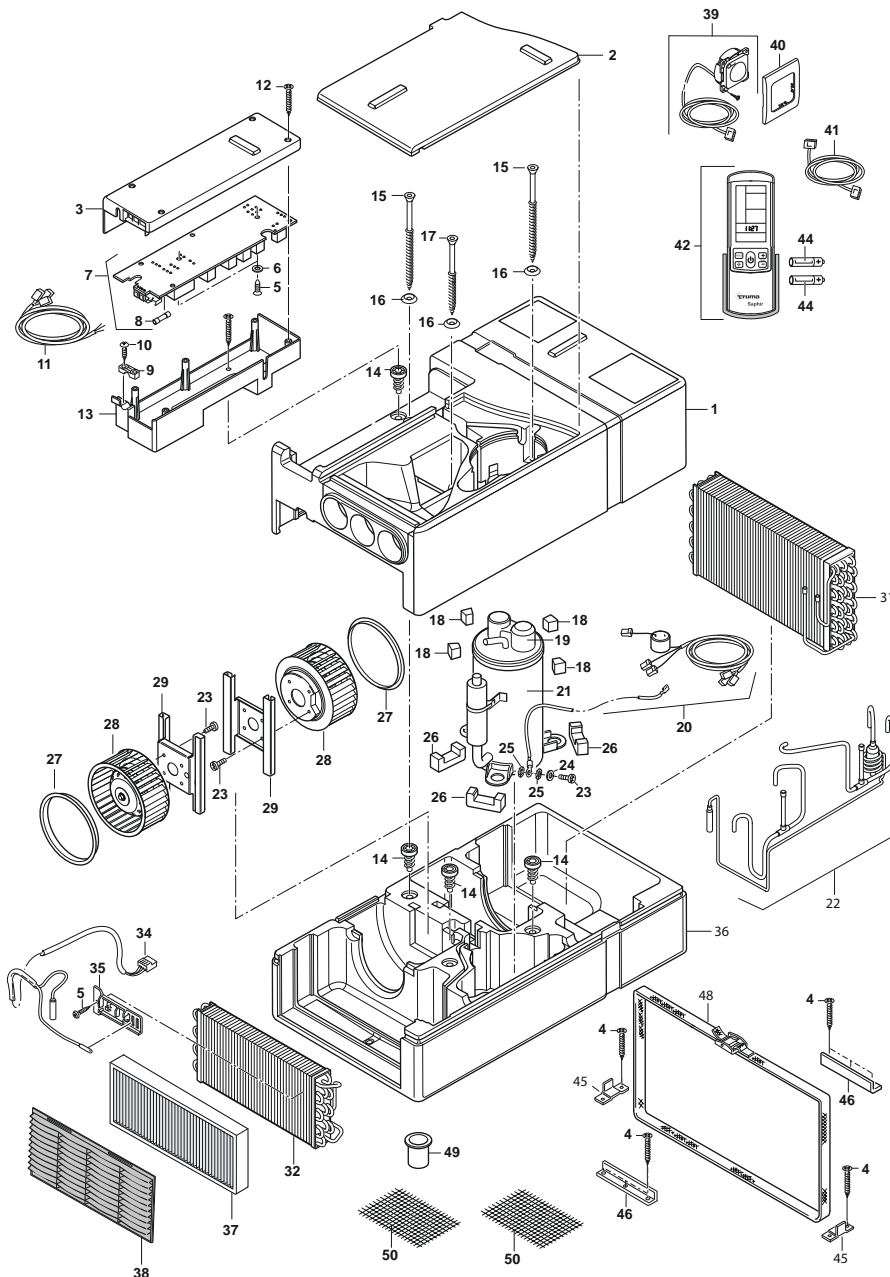

Truma Saphir compact ab Bj. 02/2007

Pos.	Artikel-Nr. TRUMA	Bezeichnung	Artikel-Nr. CAMPING-PROFI
00	(-)	Reparaturen derzeit nur im Werk möglich	
01	40090-68600	Oberschale blau	9950340
02	40090-60600	Deckel blau	9950341
03	40090-68700	Elektronikdeckel blau	9950342
04	10010-68400	Schraube Spax 4 x 20	9950343
05	40040-25700	Schraube B 4 x 8 spitz	9950238
06	40040-18600	Kunststoffscheibe	9950243
07	40090-62400	Elektronik Saphir compact	9950344
08	40090-29900	Sicherung 5 AT H-Type	9950345
09	40090-68500	Zugentlastung	9950346
10	10010-72600	Schraube B 3,5 x 13	9951284
11	40090-63000	Netzkabel	9950347
12	10010-74000	Schraube B 4,2 x 22	9950348
13	40090-10600	Elektronikgehäuse	9950349
14	-	nicht mehr lieferbar (Einschraubdübel SW 8)	-
15	10010-91400	Schraube Spax 5 x 100	9950351
16	10020-53000	Senkscheibe 22 x 6	9950352
17	10010-91300	Schraube Spax 5 x 70	9950353
18	40090-64500	Dämpfer Trapez	9950354
19	40040-15200	Kompressor-Abdeckkappe kpl.	9950215
20	40090-68000	Kabelbaum Kompressor kpl. inkl. Pos. 23, 24 und 25	9950355
21	-	nicht mehr lieferbar (Kompressor)	-
22	40090-68100	(I) Rohrleitungssatz S.compact kpl. (-)	9950356
23	10010-83500	Schraube M 4 x 8	9950357
24	10020-20200	Scheibe 4,3	9950358

Pos.	Artikel-Nr. TRUMA	Bezeichnung	Artikel-Nr. CAMPING-PROFI
25	10020-13200	Zahnscheibe A 4,3	9950359
26	40090-61300	Dämpfer U	9950360
27	40090-61000	Einlaufdüse für Gebläse	9950361
28	40040-62800	Gebläse	9950312
29	40090-61500	Halterung Gebläse	9950363
31	40090-68200	(I) Verflüssiger (-)	9950365
32	40090-68300	(I) Verdampfer (-)	9950366
34	40090-63900	Kabelbaum Sensor	9950367
35	40040-19400	Thermostathalter	9950221
36	40090-47500	Unterschale blau kpl.	9950368
37	40090-58100	Partikelfilter Saphir	51313
38	40090-64600	Flusenfilter Saphir, blau	51311
39	40090-47700	IR-Empfänger Saphir compact schwarz	9951246
39	40090-65400	IR-Empfänger Saphir compact achatgrau	9950371
40	34000-67700	Abdeckrahmen schwarz	79560
40	34000-60600	Abdeckrahmen achatgrau	9951168
41	40090-89100	Verlängerungskabel 3 m	9950372
42	40091-86500	Fernbedienung kpl. mit Halter	9950373
44	40040-19500	Batterie Micro 1,5 V	9950253
45	40090-10900	Befestigungswinkel - seitlich kpl.	9950314
46	40040-11500	Befestigungswinkel - vorne/hinten	9950254
48	40040-26600	Spannband 1,5 m	9950256
49	40090-58300	Kondensatablauf	9950375
50	40040-71400	Bodenansauggitter 140 x 242 mm	9950257