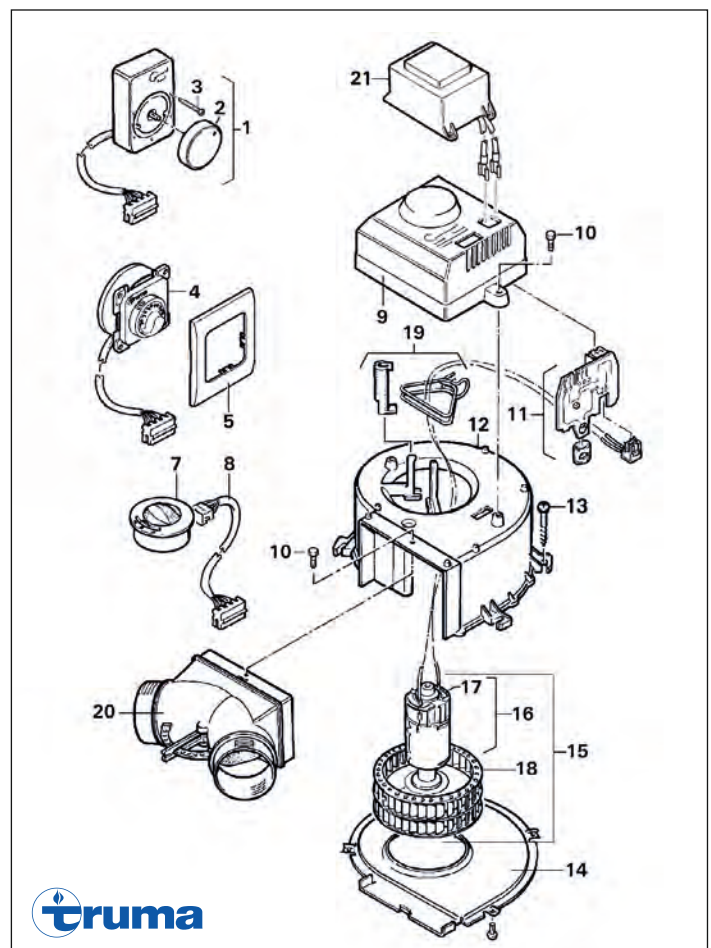

Truma Trumavent TEB-2, TEN-2 05/96 bis 12/2014

Pos.	Artikel-Nr. TRUMA	Bezeichnung	Artikel-Nr. CAMPING-PROFI
01	40000-44100	Bedienteil TEB-2, 2,5 m	9951882
02	40000-00100	Bediengriff kpl.	53289
03	10010-78900	Schraube B 2,9 x 25 ohne Abbildung	9951161
04	40000-52900	Bedienteil TEB-2, extern 2,5m	9951192
05	34000-67700	Abdeckrahmen schwarz	79560
05	34000-60600	Abdeckrahmen achatgrau	9951168
07	40000-46000	Bedienteil TEB-2, integriert (zum Einbau in der Heizungsverkleidung ohne Kabel)	54132
08	40000-47900	Bedienteilkabel 1,3 m	54352
08	40000-45000	Bedienteilkabel 0,8 m	9952534
09	40000-43000	Kappe TEB-2	9950713
10	10010-83700	Schraube M 4 x 10	9950694
11	40000-60900	Leistungsteil TEB-2	9952020
12	40000-41000	Gehäuseschale	9950714
13	10010-72700	Schraube B 3,5 x 22 für Gebläsebefestigung am Einbaukasten	9950692
14	40000-41200	Deckel	9950700
15	40000-42400	Gleichstrommotor 12 V inkl. Rad	9951808
16	40000-42000	Gleichstrommotor 12 V nur für Gebläse ab 01/99 mit verschraubtem Ventilatorrad	9951194
17	40000-28800	Bürstenschieber weiß/schwarz	9951419
18	40000-42500	Ventilatorrad nur für Gebläse ab 01/99	9950715
19	40000-93700	Motorbefestigungsset (Drahtklemme mit 2 Schwingungsdämpfern)	9950716
20	40000-43300	Y-Stück TEB 2	9950703
21	40000-39900	Spannungsumformer SPU 230/12V zum Anschluss des Trumaventgebläses TEB 2 an 230 V (TEN-2)	53465