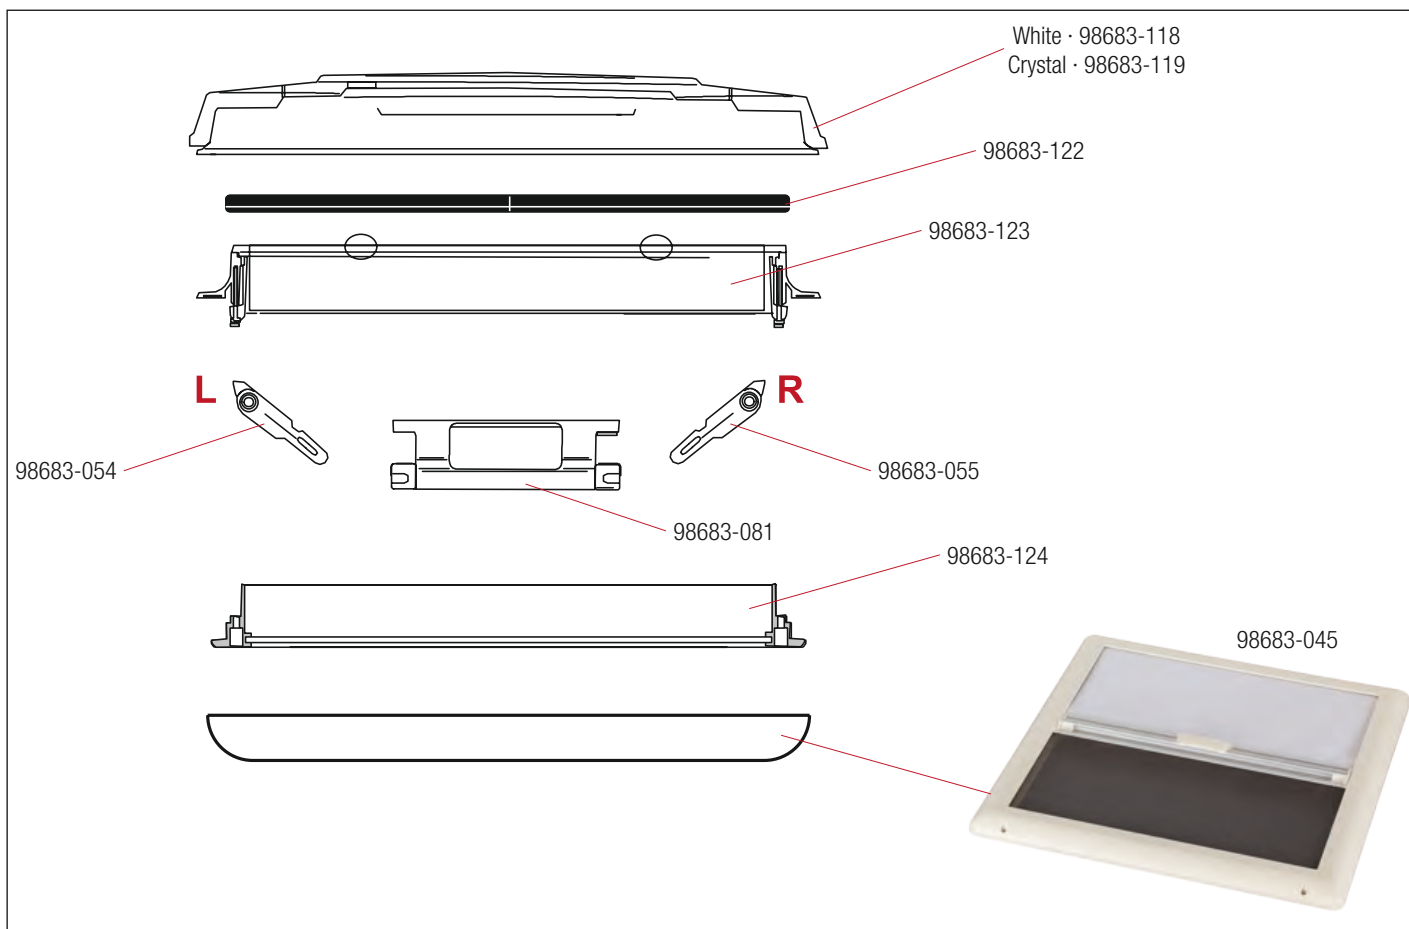

Artikel-Nr. FIAMMA	Bezeichnung	Artikel-Nr. CAMPING-PROFI
98683-018	Kit Kurbelverlängerung Vent	9991521
98683-045	Rollo Vent 50x50 Ivory	9993206
98683-049	Handrad + Dichtung Vent 28	9993210
98683-050	Öffnungshandgriff Vent/TurboVent 1500	9993211
98683-051	Ersatzflügelradkit + Motor Turbo 28	9993142
98683-054	Linker Hebel für Handgriff Vent 50	9991491
98683-055	Rechter Hebel für Handgriff Vent 50	9993029
98683-066	Extension Vent 160	9991958
98683-074	Komplettes Kit für Turbo 28	9993215
98683-081	Handgriff für Vent 50	9991492
98683-102	Dichtungsgummi Vent 40x40/TurboVent	9993083
98683-103	Befestigungstift Ersatzhaube Vent	9993476
98683-104	Dichtung für Rahmen Vent 28	9993110
98683-105	Öffnungsvorrichtung Vent 40/Vent28	9993219
98683-106	Ersatzhaube Weiss Vent 28	9993220
98683-107	Ersatzhaube Crystal Vent 28	9993221
98683-108	Ersatzhaube Crystal Glass Vent 28	9993222
98683-111	Rahmen + Moskitonetz Aluminium Vent 28	9993224
98683-118	Ersatzhaube Weiss Vent 50x50	9993230
98683-119	Ersatzhaube Crystal Vent 50x50	9993231
98683-121	Ersatzhaube Weiss Vent 40x40/TurboVent Pro	9991480
98683-122	Dichtung Dachhaube Vent 50x50	9991494
98683-123	Aussenrahmen Dachhaube 50x50	9991489
98683-124	Innenrahmen Vent 50x50	9991490
98683-126	Kit Ring OR 112 (10 St.)	9993899
98683-129	Öffnungsvorrichtung Weiss TurboVent	9994439