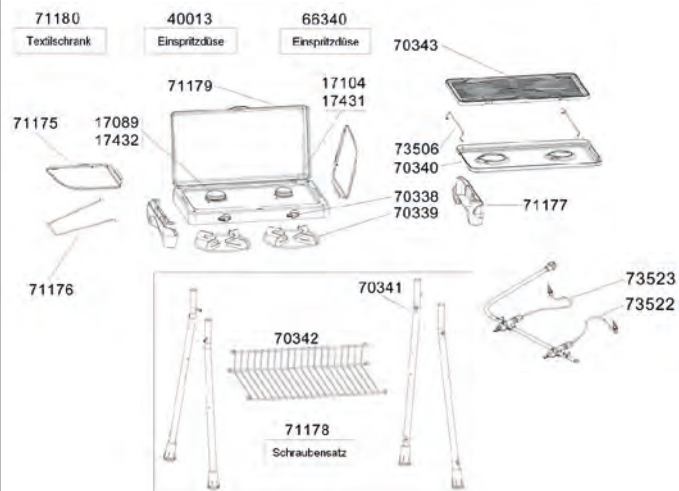

Ersatzteile **CAMPINGGAZ** Kocher & Lampen

Camping Kitchen Extra & Camping Kitchen Grill