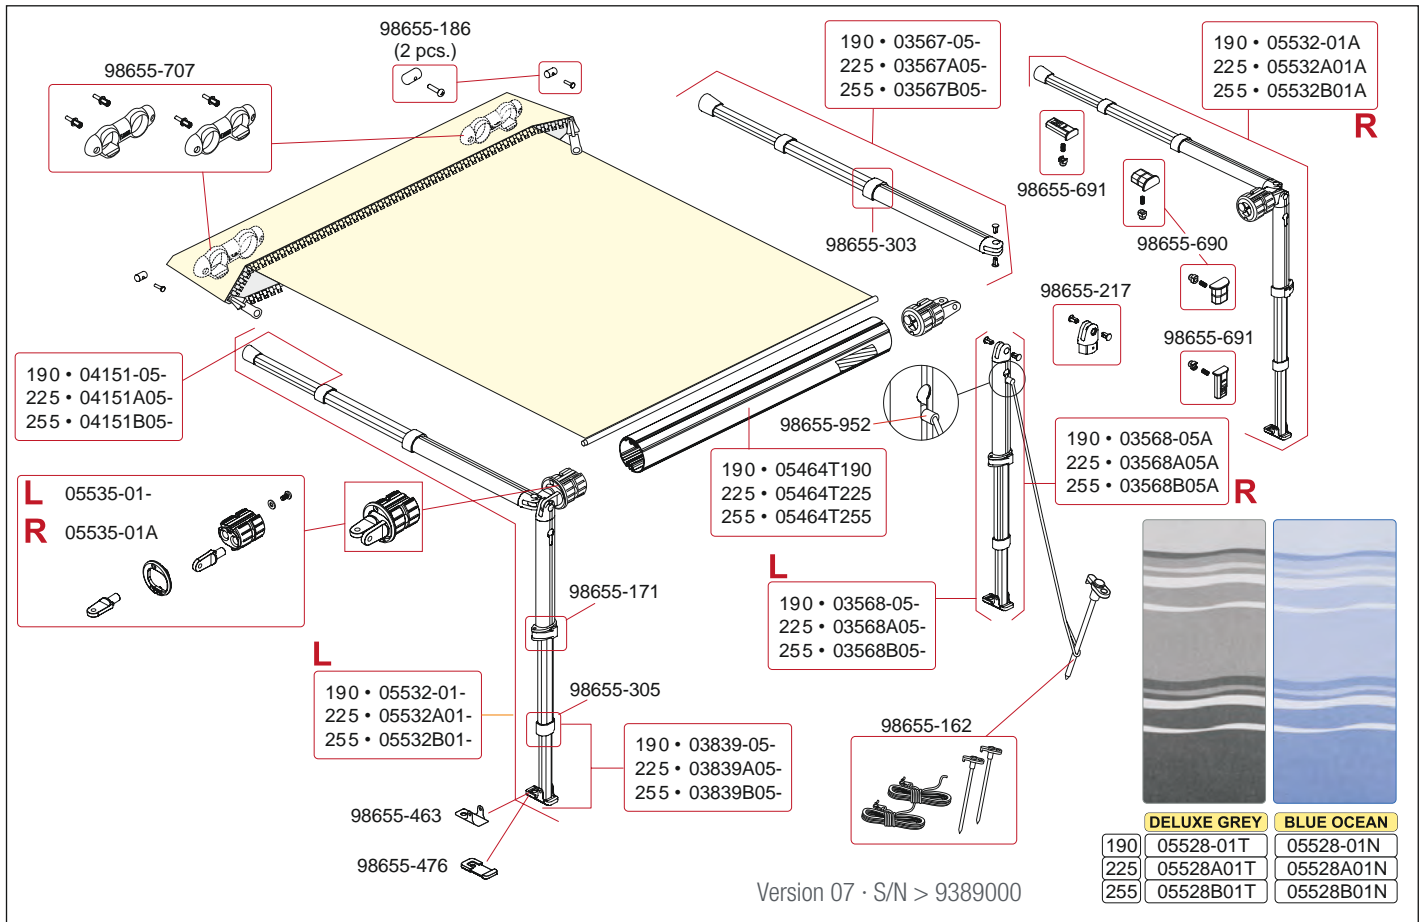

Artikel-Nr. FIAMMA	Bezeichnung	Artikel-Nr. CAMPING-PROFI
03567-05-	RAFTER 190 CARAVANSTORE 05	9911219
03567A05-	RAFTER 225 CARAVANSTORE 05	9911221
03567B05-	RAFTER 255 CARAVANSTORE 05	9911223
03567C05-	RAFTER 280 CARAVANSTORE 05	9911225
03567D05-	RAFTER 310-440 CARAVANSTORE 05	9911226
03567D06-	RAFTER 310-440 CARAVANSTORE 014	9912697
03568-05-	LINKER STÜTZFUSS CS 190/F35 180	9911229
03568-05A	RECHTER STÜTZFUSS CS190/F35 180 05 07	9911230
03568A05-	LINKER STÜTZFUSS CS 225/F35 220	9911233
03568A05A	RECHTER STÜTZFUSS CS 225/F35 220 05 07	9911234
03568B05-	LINKER STÜTZFUSS CS 255/F35 250	9911237
03568B05A	RECHTER STÜTZFUSS CS 255/F35 250 05 07	9911238
03569-05-	LINKER STÜTZFUSS CS 280 05 07	9911241
03569-05A	RECHTER STÜTZFUSS CS 280 05 07	9911242
03569A05-	LINKER STÜTZFUSS CS 310/440 05 07	9911243
03569A05A	RECHTER STÜTZFUSS CS 310/440 05 07	9911244
03839-05-	INN. STÜTZFUSSST. CS 190/F35 180 05 07	9911249
03839A05-	INN. STÜTZFUSSST. CS 225/F35 220 05 07	9911252
03839B05-	INN. STÜTZFUSSST. CS 255/F35 250 05 07	9911254
03839C05-	L. INNERE STÜTZFUSSST. CS/F35 280-440	9911257
03839C05A	R. INNERE STÜTZFUSSST. CS/F35 280-440	9911258
04151-05-	SPANNARMENDSTÜCK CS 190 05 07	9911266
04151A05-	SPANNARMENDSTÜCK CS 225 05 07	9911268
04151B05-	SPANNARMENDSTÜCK CS 255 07 05	9911270
04151C05-	SPANNARMENDSTÜCK CS 280-440 05 07	9911272
05528-01N	ERSATZTUCH + FUTT. 190 BLUE OCEAN CS	9911203
05528-01T	ERSATZTUCH + FUTT. 190 DELUXE GREY CS	9911202
05528A01N	ERSATZTUCH + FUTT. 225 BLUE OCEAN CS	9911205
05528A01T	ERSATZTUCH + FUTT. 225 DELUXE GREY CS	9911204
05528B01N	ERSATZTUCH + FUTT. 255 BLUE OCEAN CS	9911207
05528B01T	ERSATZTUCH + FUTT. 255 DELUXE GREY CS	9911206
05528C01N	ERSATZTUCH + FUTT. 280 BLUE OCEAN CS	9911209
05528C01T	ERSATZTUCH + FUTT. 280 DELUXE GREY CS	9911208
05528D01N	ERSATZTUCH + FUTT. 310 BLUE OCEAN CS	9911211
05528D01T	ERSATZTUCH + FUTT. 310 DELUXE GREY CS	9911210
05528E01N	ERSATZTUCH + FUTT. 360 BLUE OCEAN CS	9911213
05528E01T	ERSATZTUCH + FUTT. 360 DELUXE GREY CS	9911212
05528F01N	ERSATZTUCH + FUTT. 410 BLUE OCEAN CS	9911215