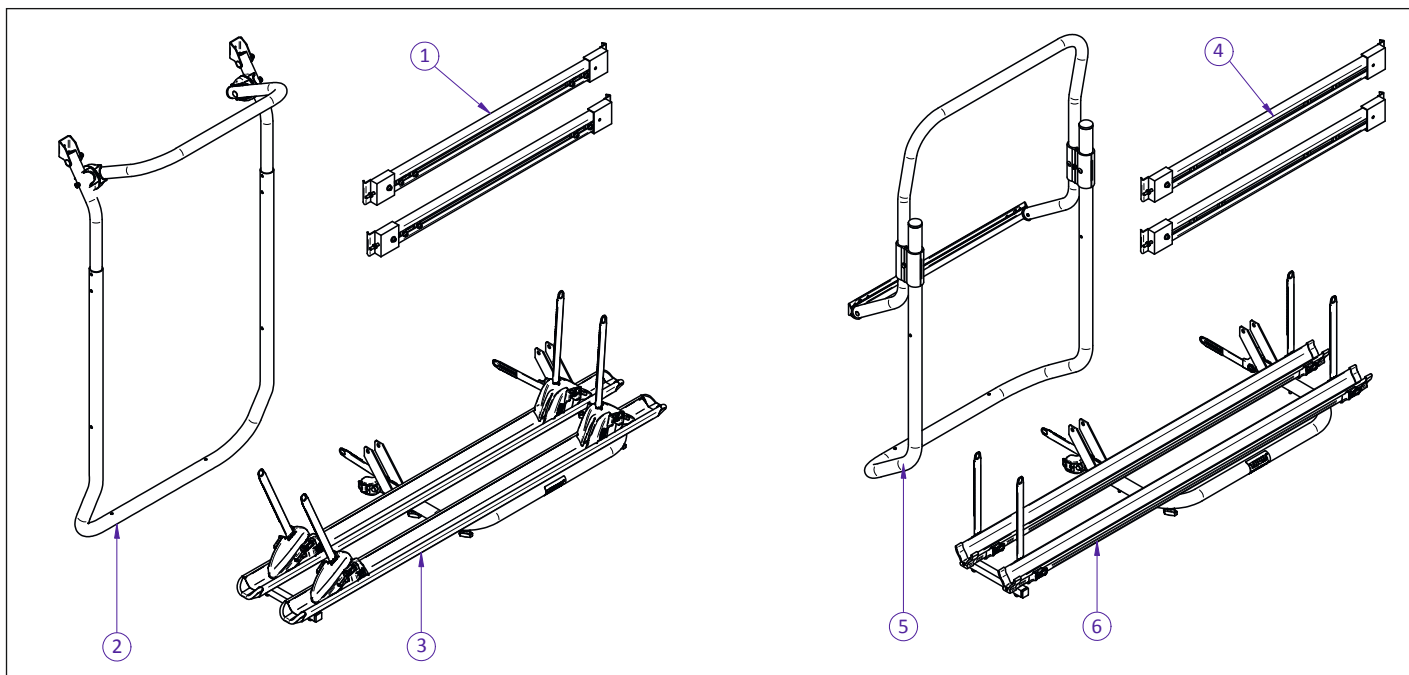

THULE® Elite G2 Van - Sport G2 Van

Pos.	Artikel-Nr. THULE	Bezeichnung	Artikel-Nr. CAMPING-PROFI
1	1500602643	Adaption Rail Set Ducato Since 2007 (2 Rails)	9991774
2	1500602644	Elite G2 Van Body	9991775
3	1500602645	Elite G2 Van Platform Complete	9991776
4	1500602646	Adaption Rail Set Ducato Before 2007 (2 Rails)	9991777
5	1500602647	Sport G2 Van Body	9991778
6	1500602648	Sport G2 Van Platform Complete	9991779