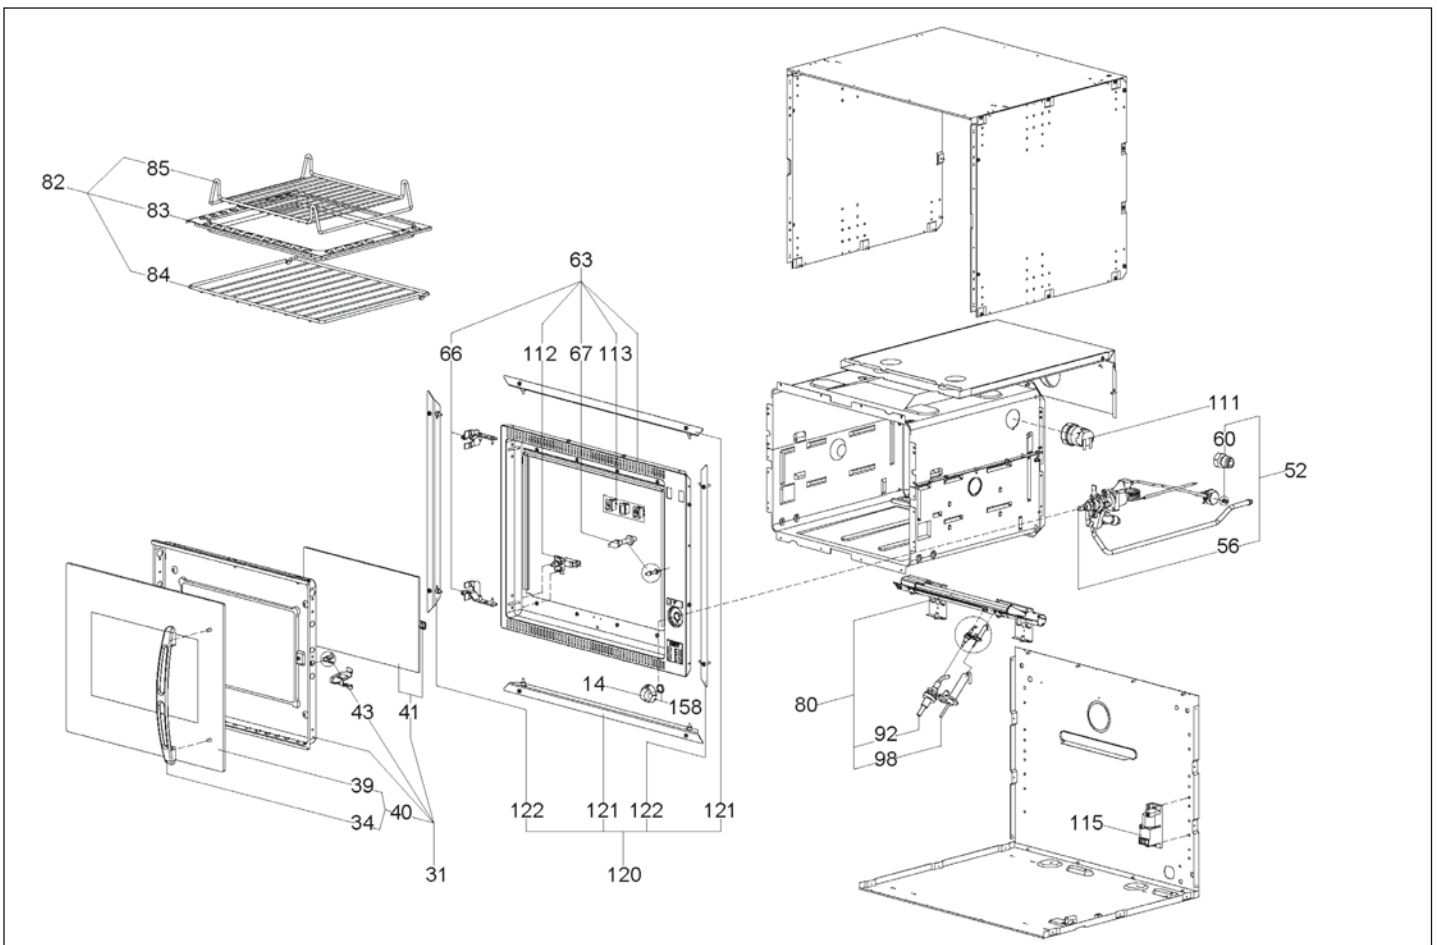

Ⓢ Dometic FO300