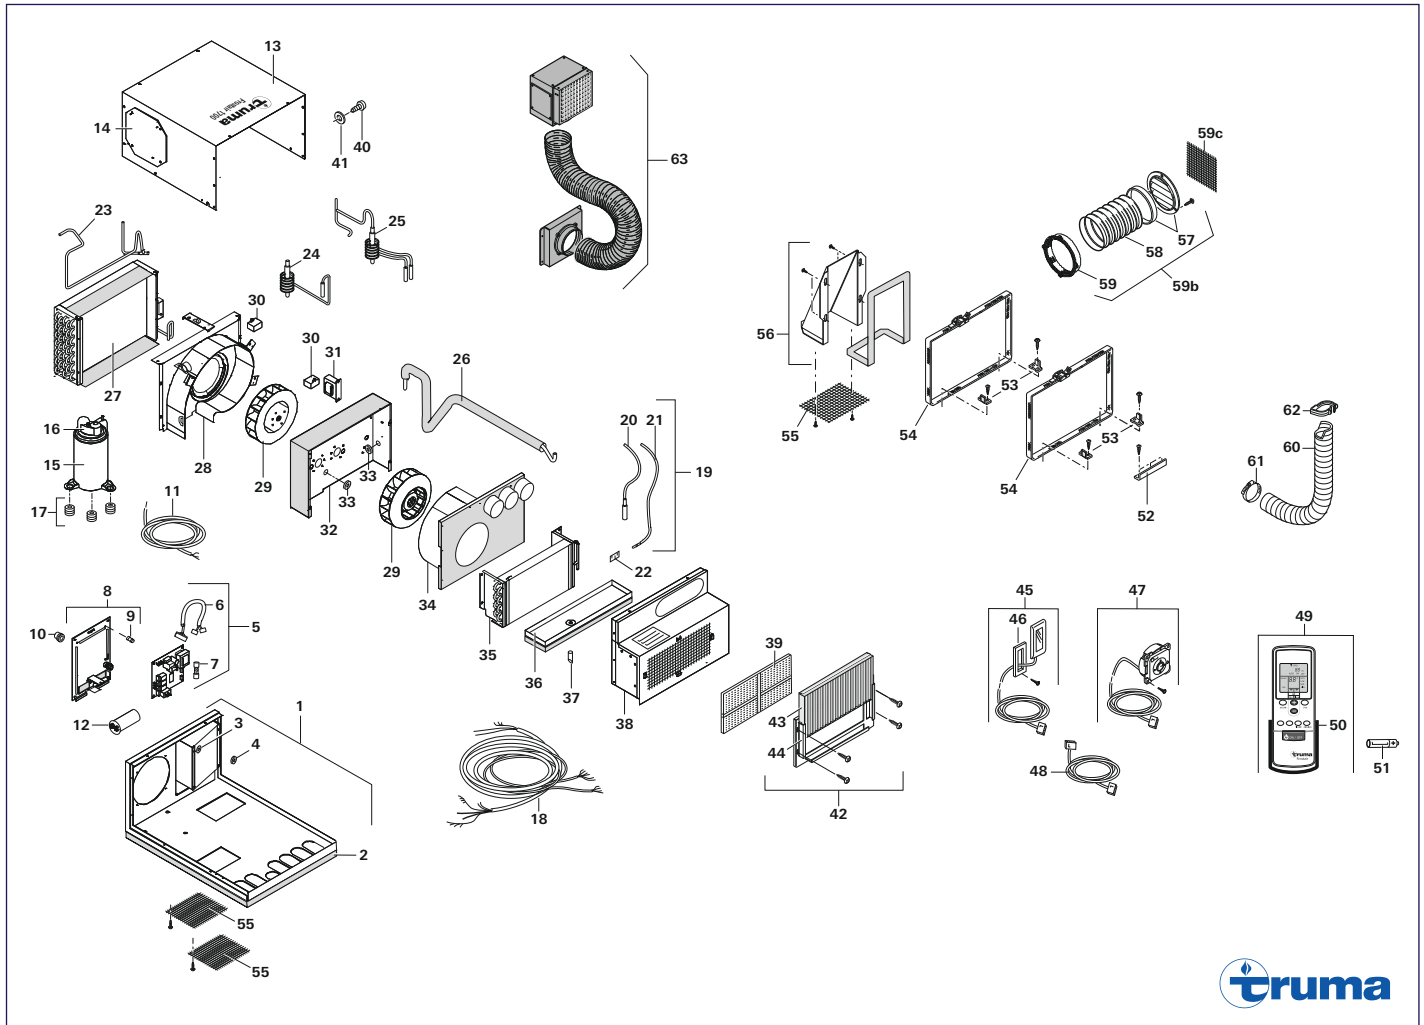

Truma Frostair 1700 ab Bj. 06/2002 bis 06/2007

Pos.	Artikel-Nr. TRUMA	Bezeichnung	Artikel-Nr. CAMPING-PROFI
00		(-) Reparaturen derzeit nur im Werk möglich	
01	40040-21400	(I) Gehäusewanne kpl. (-)	9950200
02	40040-21000	Dämmmatte	9950201
03	40040-36500	Gummitülle groß	9950202
04	-	nicht mehr lieferbar (Gummitülle klein)	-
05	40040-16300	Elektronik Saphir comfort	9950204
06	40040-37700	IR-Adapterkabel	9950205
07	40040-16400	Sicherung 3,15 A	9950206
08	40040-21500	Halter für Elektronik kpl.	9950207
09	40040-37800	Halteclip für Elektronik	9950208
10	40040-36900	Kabeldurchführung	9950209
11	40040-37900	Stromzuleitung 230 V	9950210
12	40040-22000	Kompressor-Kondensator 20 MFD	9950211
13	-	nicht mehr lieferbar (Gehäuseabdeckung oben)	-
14	40040-45300	Gehäuse Ansaugabdeckung kpl.	9950282
15	-	nicht mehr lieferbar (Kompressor)	-
16	40040-15200	Kompressor-Abdeckkappe kpl.	9950215
17	40040-15300	Set Gummipuffer (3 Stück)	9950216
18	40040-41700	Kabelbaum kpl.	9950217
19	40040-22900	Temperatur/Vereisungsschutz-Sensor kpl.	9950218
20	40040-24300	Vereisungsschutz-Sensor	9950219
21	40040-24200	Temperatur Sensor	9950220
22	40040-19400	Thermostathalter	9950221
23	40040-22300	(I) Rohrleitungssatz-Hochdruck kpl. (-)	9950222
24	40040-22400	(I) Kapillarrohr kpl. (-) bis F-Nr. KA 17-A-13312501	9950223
25	40040-64400	(I) Kapillarrohr kpl. (-) ab F-Nr. KA 17-A-14150001	9950310
26	40040-36100	(I) Rohrleitung Niederdruck kpl. (-) mit Isolierung (bis Fabrik-Nr. KA 17-A-13312501)	9950224
27	40040-22200	(I) Verflüssiger kpl. (-)	9950225
28	-	nicht mehr lieferbar (Verflüssigergehäuse kpl.)	-
29	40040-10100	Radial-Ventilator bis Fabrik-Nr. KA 17-A-15147000	9950227
29	40040-62800	Gebälse ab Fabrik-Nr. KA 17-A-15147001	9950312
30	40040-16700	Blockkondensator 2 MFD	9950228
31	40040-16500	Trafo für Gebläsemotor	9950229
32	40040-19800	Gebälsekasten-Mittelteil kpl. ohne Radial-Ventilator, bis F-Nr. KA 17-A-15147000 (Nr. 9950312) mitbestellen	9950230
33	-	nicht mehr lieferbar (Gummitülle)	-