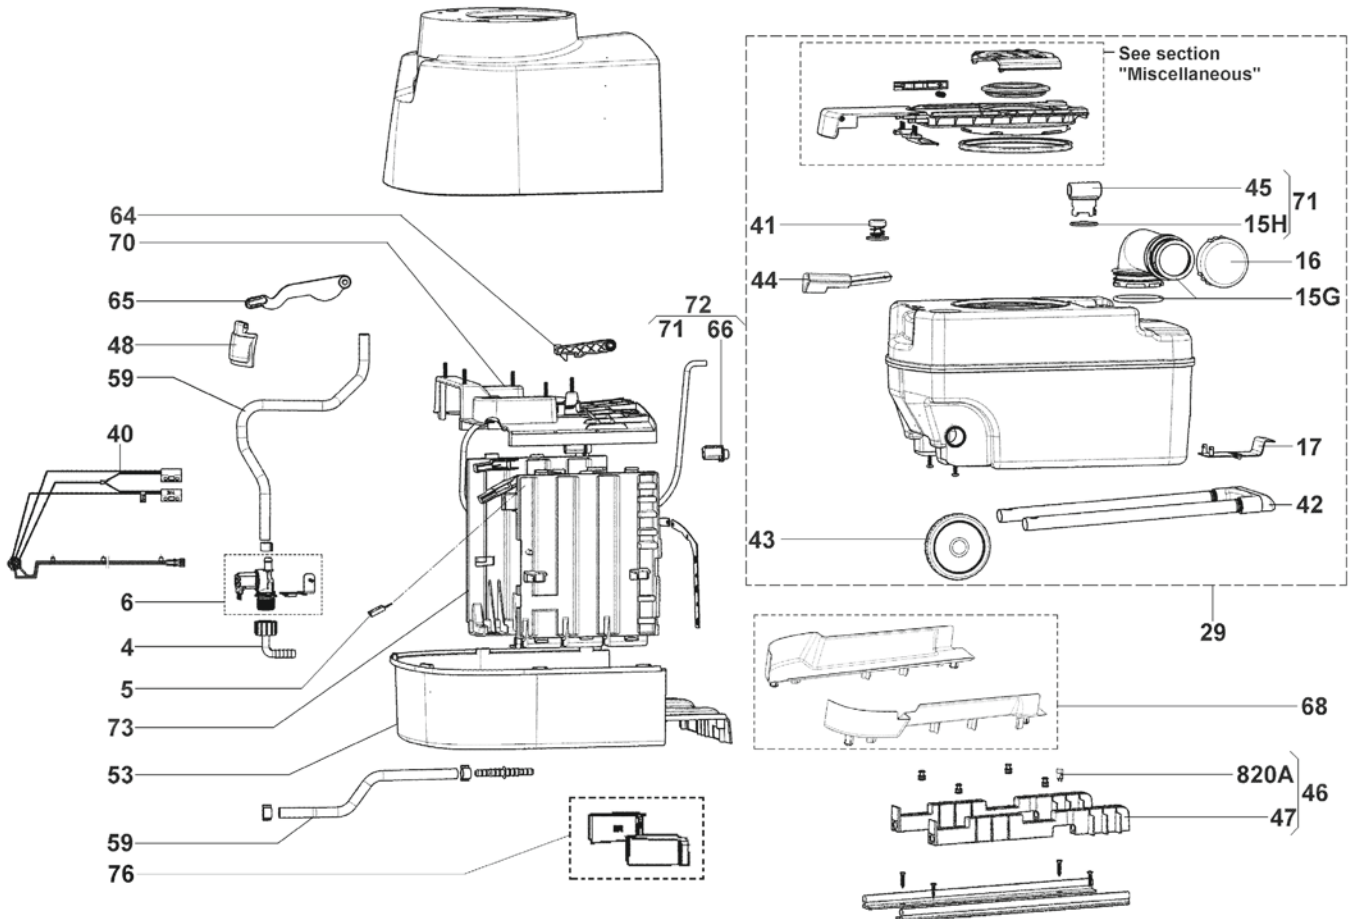

Ⓧ Dometic CT 3000/4000