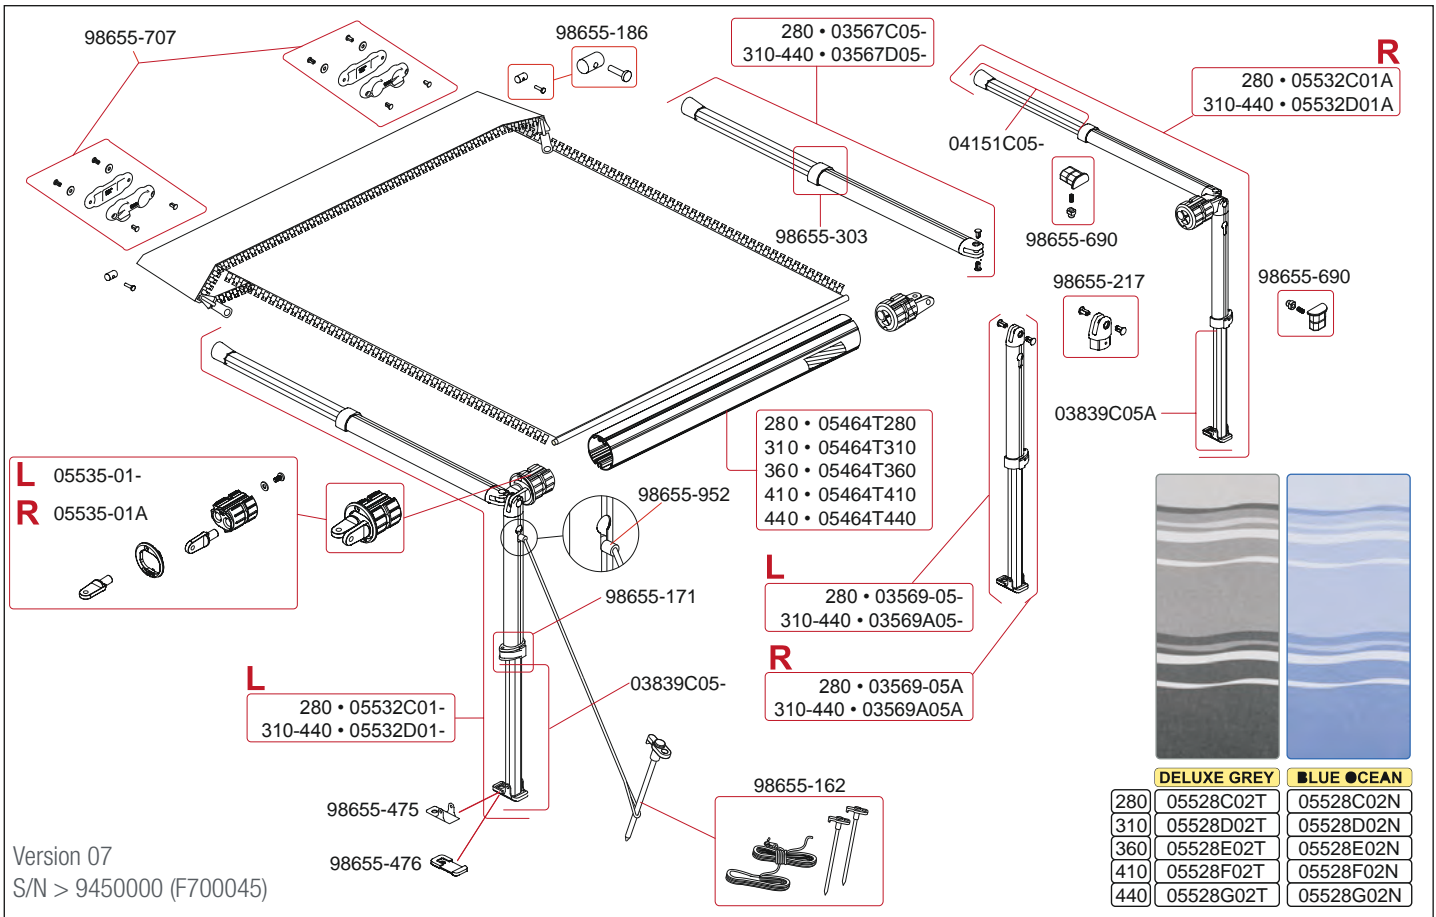

FIAMMA Caravanstore ZIP · 280-440 · Version 07