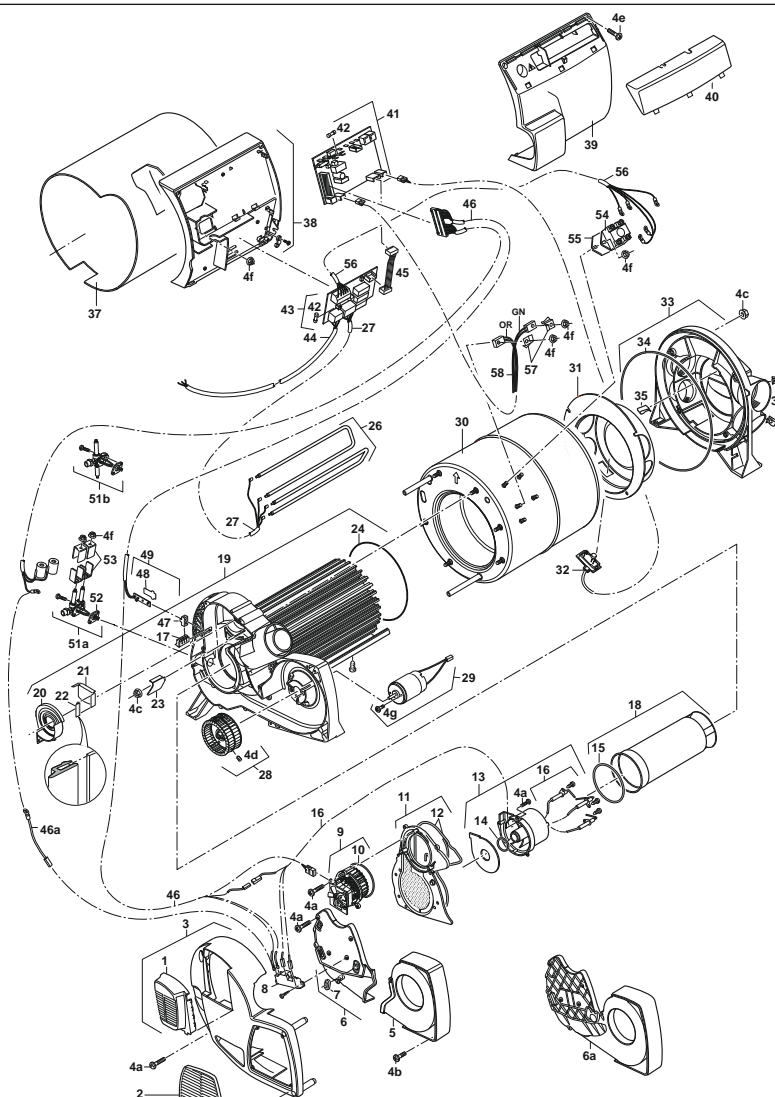

Truma Combi 4 E

Pos.	Artikel-Nr. TRUMA	Bezeichnung	Artikel-Nr. CAMPING-PROFI
01	34020-07100	Abdeckung Verbrennungsluft	9952310
02	34020-07300	Gitter	9952311
03	34020-21600	Abdeckung ohne Gitter	9952050
04	34020-60000	Schrauben / Muttern Set	9952312
05	34020-65000	Umluftdeckel rechts	9952313
06	34020-65200	Umluftdeckel links E	9952351
06a	-	nicht mehr lieferbar (Deckel Umluft, Ersatz Pos. 5+6)	-
07	34020-09900	Durchführungstülle	9952352
08	34020-60200	Zünder	9952111
09	34020-60300	Verbrennungsluftmotor kpl. inkl. Pos. 10	9952112
10	34020-08700	Rundschnurring 79 x 3 mm	9952315
11	34020-60500	Deckel Verbrennungsluft E inkl. Pos. 12	9952353
12	34020-60600	Rundschnurringset	9952113
13	34020-60700	Brennertopf kpl. inkl. Pos. 14, 16, 17 und 52	9952317
14	10030-24200	O-Ring 22 x 3	9952318
15	34020-08800	Rundschnurring	9952319
16	34020-60800	Zündkerzensatz inkl. Pos. 12, 14, 15 und 52	9952114
17	34020-08600	Kabeldurchführung	9952320
18	34020-60900	Flammrohr inkl. Rundschnurring Pos. 15	9952321
19	34020-61000	Sammler mit Wärmetauscher inkl. Pos. 24	9952322
20	34020-01500	Einlaufdüse	9952323
21	34020-10700	Akustikblech 1	9952324
22	34020-19700	Dichtungsprofil Einbaulage beachten!	9952325
23	34020-10800	Akustikblech 2	9952326
24	34020-55000	Formdichtung (Ersatz f. O-Ring bis 12/09 verwendet)	9952327
26	34020-61100	Heizstäbe (Montagesatz Nr. 34030-04100 muss verwendet werden)	9952354
x	34030-04100	Montagesatz (Werkzeug zum Austausch des Combi Heizstabes)	9952999
27	34020-61200	Kabelbaum Heizstäbe	9952355
28	34000-04700	Ventilatorrad Umluft inkl. Gewindestift	9951623
29	34020-61300	Umluftmotor mit Schrauben	9952115
30	34020-64500	Wasserbehälter CB/CB E (bis F-Nr. 19009000 unbedingt mitbestellen: für TB 9952120 u. 9952109, oder für JG 9952121 u. 9942421 siehe Seite 156/157)	9952328