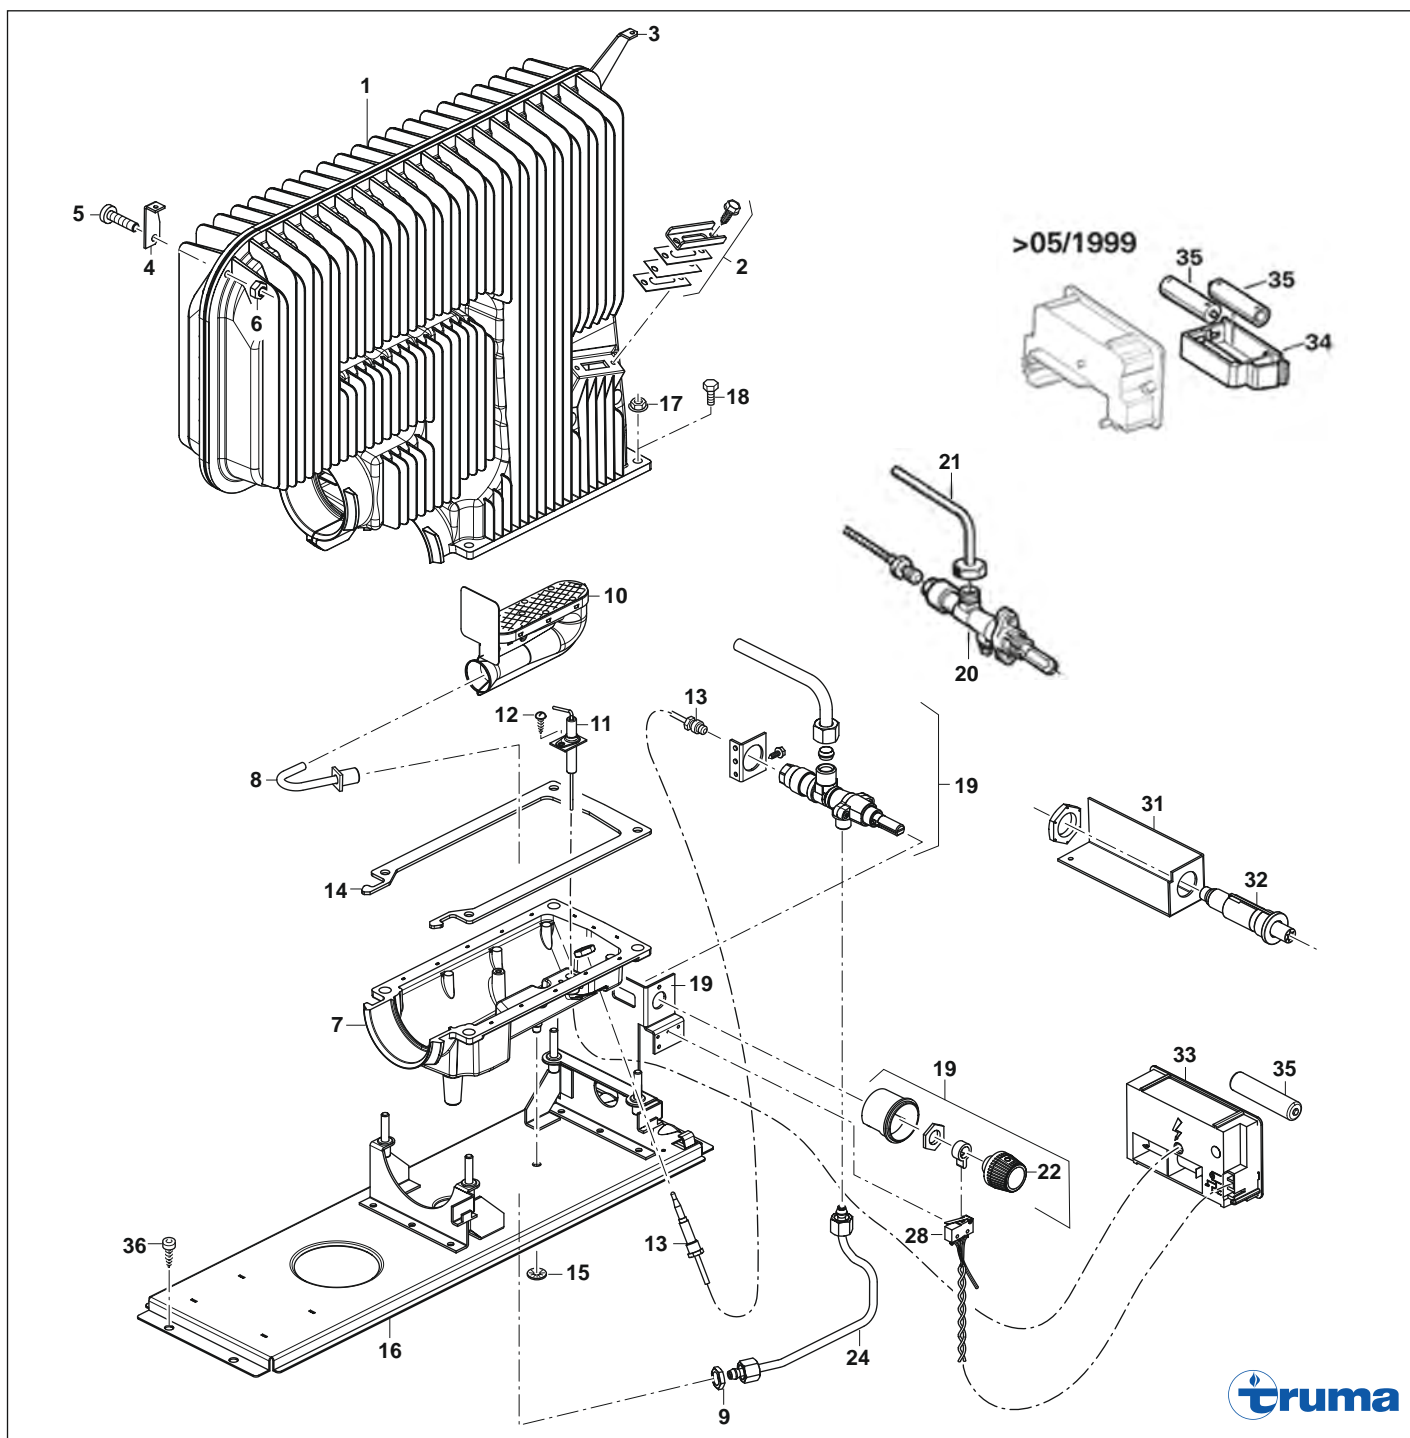

Truma S 2200 (P) ab Bj. 04/1985

Pos.	Artikel-Nr. TRUMA	Bezeichnung	Artikel-Nr. CAMPING-PROFI
01	30020-00100	Wärmetauscher kpl.	9952150
02	30030-42700	Schauglas 42 mm x 15 mm	9951001
03	30020-20800	Verkleidungshalter L links	9952151
04	30020-20700	Verkleidungshalter R rechts	9952152
05	10010-84100	Schraube M 4 x 16	9952153
06	10020-18900	Mutter VM 4	9952154
07	30020-20100	Brennerschacht	9952155
08	30020-03200	Brennerrohr 30 mbar	9952156
08	30020-00200	Brennerrohr 50 mbar	9952157
09	30020-24100	Mutter M 10 x 1	9952158
10	30020-00300	Schalenbrenner 50 und 30 mbar	9952159
11	30020-00400	Zündkerze mit 190 mm Silikon Schlauch	9952160
12	10010-70500	Schraube B 2,9 x 6,5	9952161
13	30050-13900	Thermoelement 25 cm mit Befestigungs-Mutter	9951043
14	30020-20500	Dichtung für Wärmetauscher	9952162
15	-	nicht mehr lieferbar (Schnellbefestiger)	-
16	30020-07400	Sockel R ohne Frischluftschieber (ab 07/97, 4 x Pos. 20a mitbestellen)	9952164
16	30020-07300	Sockel L ohne Frischluftschieber (ab 07/97, 4 x Pos. 20a mitbestellen)	9952165

Pos.	Artikel-Nr. TRUMA	Bezeichnung	Artikel-Nr. CAMPING-PROFI
17	10020-18200	Mutter M 5 selbstsichernd	9951008
18	10010-31300	Schraube M 5 x 20	9952168
19	30020-68500	Züandsicherungshahn 30 mbar gelbe Markierung	9952169
20	30010-21200	Züandsicherungshahn 50 mbar schwarze Markierung	9952170
21	30020-03100	Zuführungsrohr mit Doppelkegelring und Überwurfmutter	9951547
22	30020-21300	Bedienungs-knopf	9951897
23x	30030-12200	Magneteinsatz Mini ohne Abbildung	9951025
24	30020-03000	Verbindungsrohr R rechts	9952171
24	30020-02900	Verbindungsrohr L links	9952172
28	30020-06200	Mikroschalter	9952176
31	30020-02500	PZ-Halter R rechts	9952179
31	30020-02200	PZ-Halter L links	9952180
32	30020-24200	Piezozünder mini	9952181
33	30050-53000	Zündautomat mit Adapterkabel - ohne Batterie	53297
33x	30050-53500	Adapterkabel für Zündautomatik f. den Einsatz neuer Zündautomaten in Geräte bis 05/99 - ohne Abb.	9951014
34	30020-13300	Batteriekassette für Zündautomaten bis 05/99	9951015
35	30030-99200	Mignon Batterie 1,5 V	9951016
36	10010-66200	Schraube B 5,5 x 25	9951009