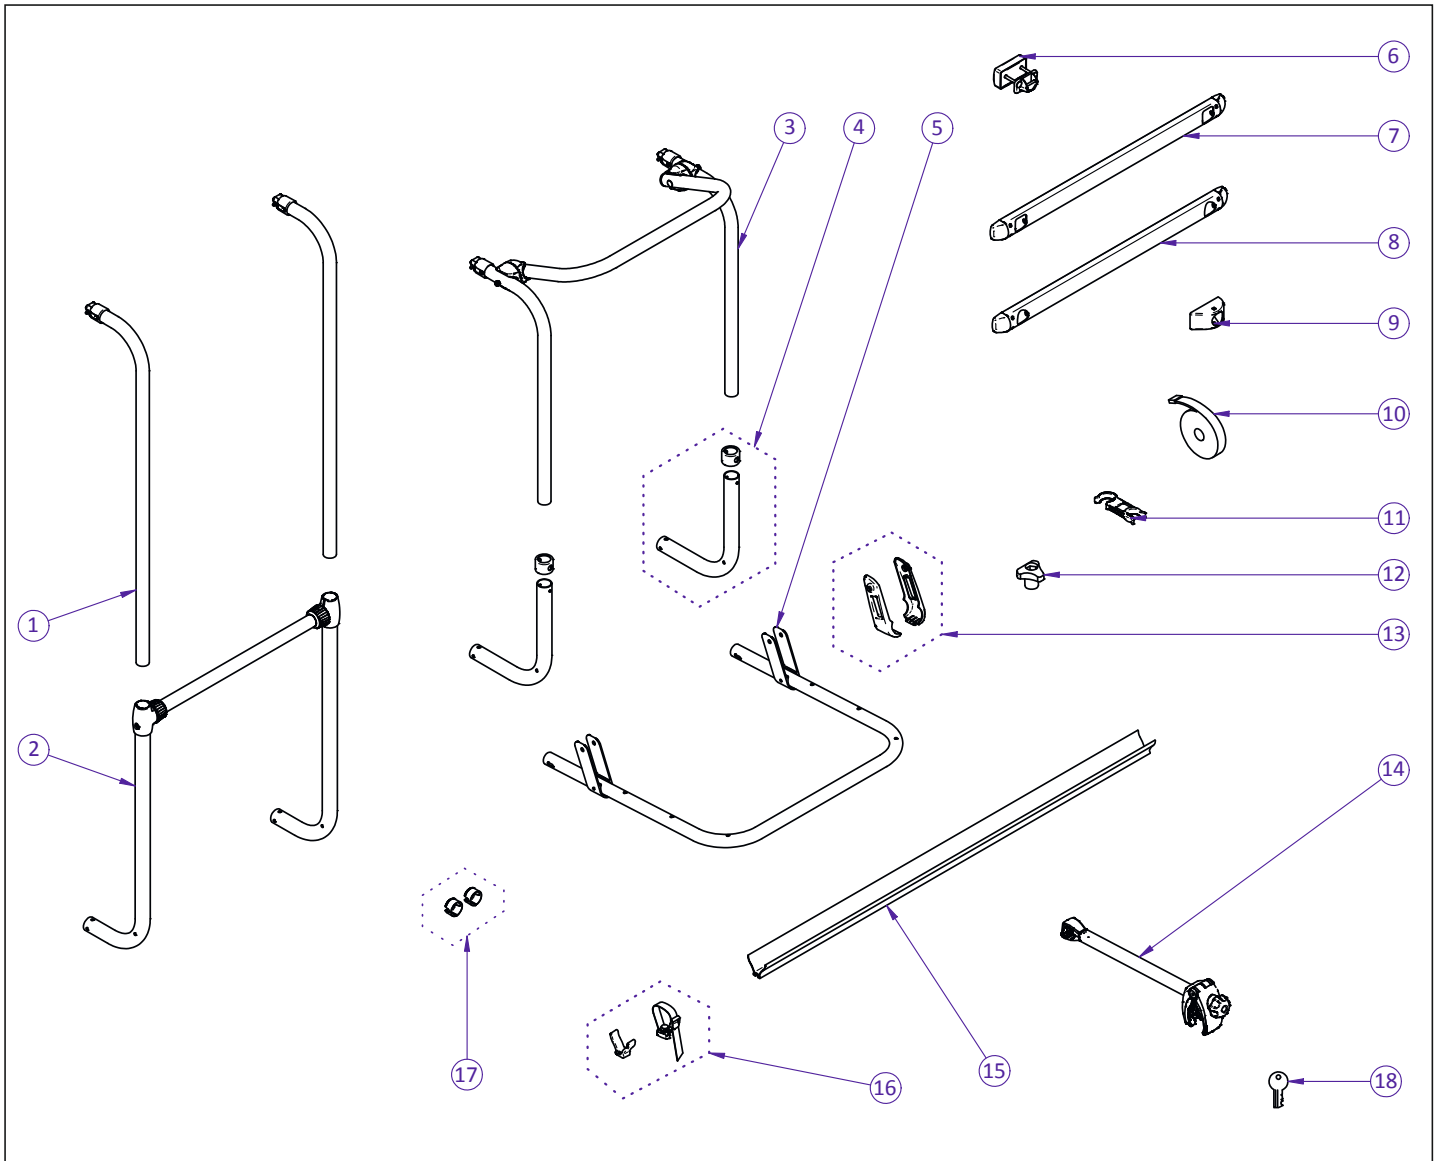

THULE® Essential Long Version - Short Version - Universalteile

Pos.	Artikel-Nr. THULE	Bezeichnung	Artikel-Nr. CAMPING-PROFI
1	1500602378	Sport G2 LV Arm (1x)	9991755
2	1500602379	Sport G2 LV Crossbar + T-Pieces + Body	9991756
3	1500602381	Sport G2 SV Arms+Crossbar	9991758
4	1500602382	Sport G2 SV Body + Connection Piece (1x)	9991759
5	1500602380	Essential Platform	9991766
6	1500602383	G2 Upper Fixation Kit (2x)	9991725
7	309828	G2 Top Mounting Rail	93119
8	306946	Bottom Mounting Rail	9991726
8	308954	Bottom Mounting Rail Blind	93172
9	1500602384	Foot + Foot Cover (2x)	9991739
10	1500602387	Safety Strap 2,00 m Black	9991728
11	1500602385	G2 Platform Holder 30/34	9991740
12	1500602386	Knob With Nut (2x)	9992855
13	1500602620	Sport G2 Hinge Covers Black 20° (1L+1R)	9991747
14	306463	G2 Bike Arm #1 With Lock	93131
14	306464	G2 Bike Arm #2 With Lock	93132
14	306465	G2 Bike Arm #3 With Lock	93133
15	1500602388	V-Rail Profile	9991749
16	1500602389	Essential Endcap + Wheel Straps For V-Rail (2x)	9991767
17	1500602751	Anti Rattling Bottom Mounting Rail (2x)	9991735
18	1500002xxx	Spare Key For Bike Arm Lock (xxx = Key Nr.)	9991736