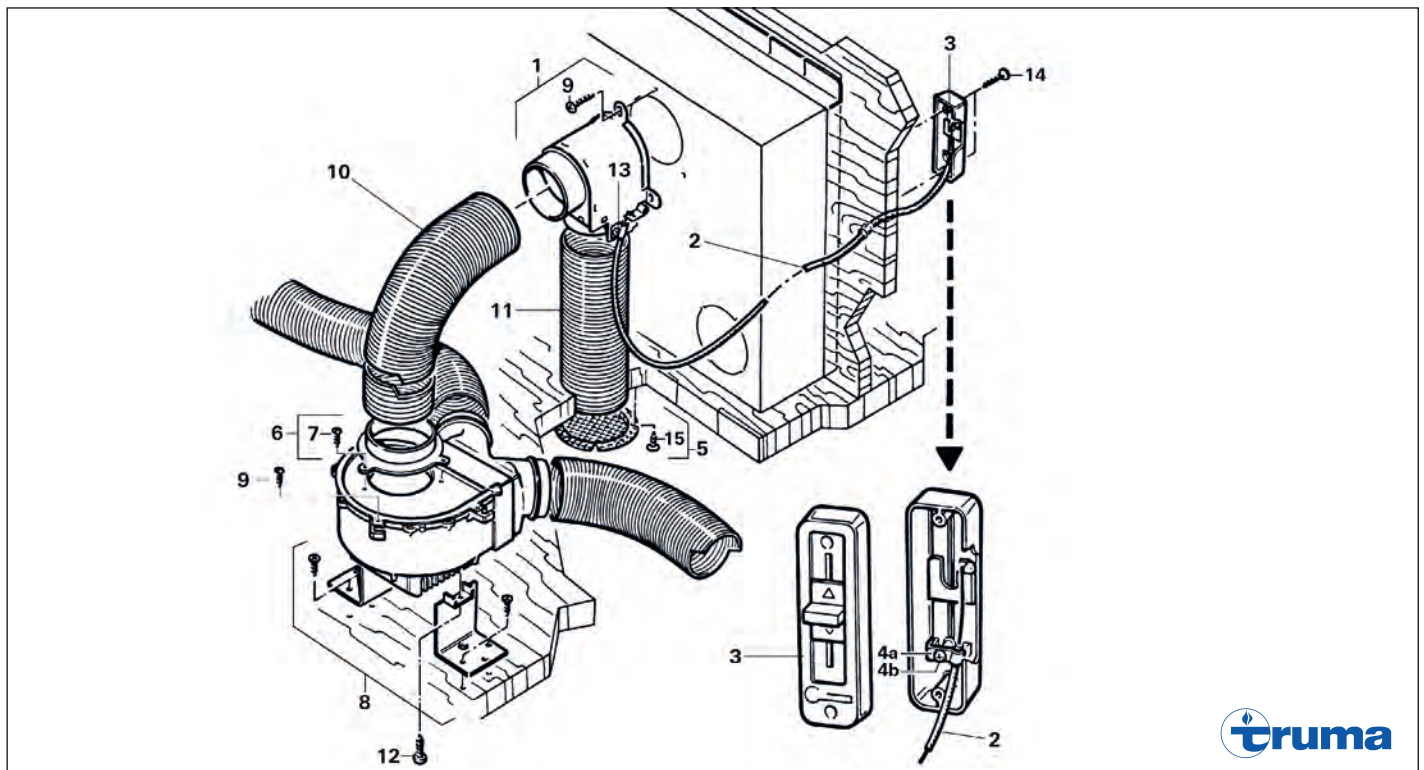

Truma Komfortpaket AXK-2 ab 05/96

Pos.	Artikel-Nr. TRUMA	Bezeichnung	Artikel-Nr. CAMPING-PROFI
01	40030-09900	AXK-Mischgehäuse	9953086
02	40030-10600	Bowdenzug	9950427
03	40000-01100	Bedienteil AXK	9951828
04a	40030-10800	Schelle	9950428
04b	10010-70500	Schraube B 2,9 x 6,5	9950381
05	40030-21000	Schutzgitter	9953087
06	40660-00	Ansaugdüse DT	9952213
07	10010-71700	Schraube B 3,5 x 6,5	9950728
08	40000-44400	Satz Gebläsehalter	9953088

Pos.	Artikel-Nr. TRUMA	Bezeichnung	Artikel-Nr. CAMPING-PROFI
09	10010-71300	Schraube B 2,9 x 9,5 Torx	9950662
10	39570-02	Rohr I 80 0,5 m	9953089
11	40250-03	Überrohr ÜR 5, 0,5 m ø 75 mm	9953090
12	10010-11500	Schraube M 4 x 12	9951600
13	40030-10400	Klemme	9953091
14	10010-79100	Schraube B 2,9 x 32	9951699
15	10010-72000	Schraube B 3,5 x 9,5	9952260
x	40651-01	Montagesatz AXK 2 bestehend aus Pos. 6 (2 St.), 8, 9, 10 u. 15 (o. Abb.)	9953092