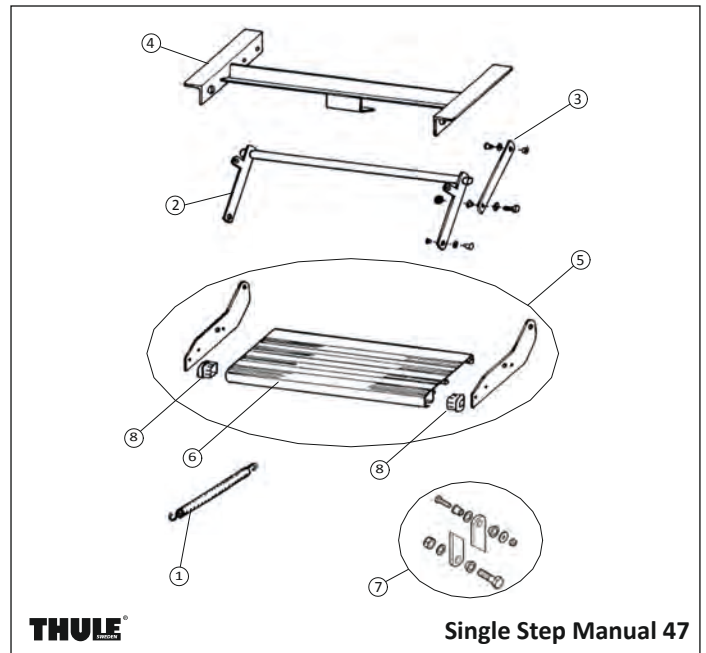

Single Step V02 Manual

THULE

Single Step Manual 47

Pos.	Artikel-Nr. THULE	Bezeichnung	Artikel-Nr. CAMPING-PROFI
THULE Single Step Manual 47			
1	1500601963	Spring Manual 47	9991552
2	1500601418	Front Link Assy	9991586
3	1500601962	Rear Link Manual 47 (2 Pcs)	9991587
4	1500600397	Frame Manual 47	9991588
5	1500601420	Footboard Complete Manual 47	9991590
6	1500600402	Footboard Manual 47	9991599
7	1500601152	Repair Kit Rivet	9991645
8	1500601378	LH & RH Plug Footboard	9991649