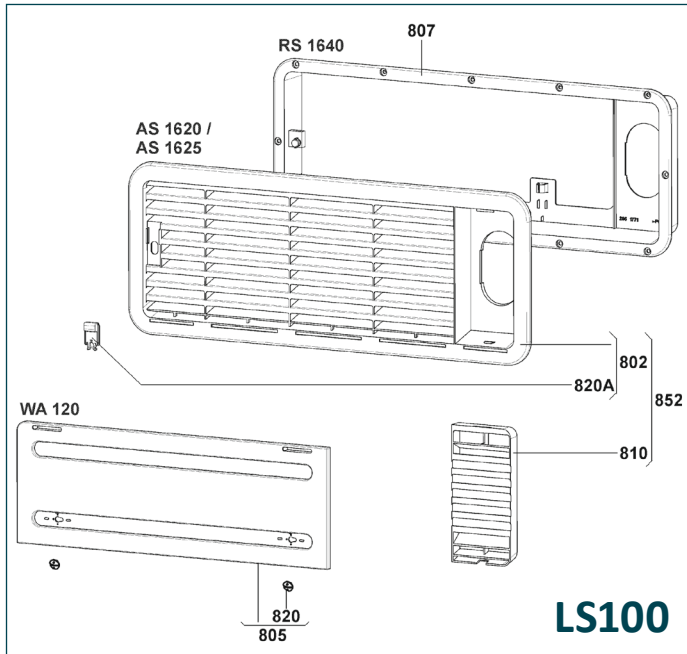

Dometic Lüftungsgitter

Pos.	Artikel-Nr. DOMETIC	Bezeichnung	Artikel-Nr. CAMPING-PROFI
LS100			
802	241 39 53-26/2	Lüftungsgitter oben, Beige	9950940
802	241 39 51-31/6	Lüftungsgitter oben, Weiß	9950941
802	241 39 53-28/8	Lüftungsgitter oben, Fiat Bianco	9950942
802	241 39 53-32/0	Lüftungsgitter oben, Grau NCS7000	9950943
805	295 21 05-00/1	Winterabdeckung oben, Beige	9950944
805	295 21 05-01/9	Winterabdeckung oben, Weiß	9950945
807	295 17 71-80/3	Rahmen oben, Natur	9950946
810	295 17 67-00/9	Einsatz Abgasführung, Beige	9950041
810	295 17 67-01/7	Einsatz Abgasführung, Weiß	9951862
810	295 17 67-03/3	Einsatz Abgasführung, Fiat Bianco	9950947
810	295 17 67-12/4	Einsatz Abgasführung, Grau NCS 7000	9950948
820	295 17 66-00/1	Verschlussknebel Beige 1 St.	9950949
820	295 17 66-98/5	Verschlussknebel Beige 50 St.	9950950
820	295 17 66-01/9	Verschlussknebel Weiß 1 St.	9950951
820	295 17 66-99/3	Verschlussknebel Weiß 50 St.	50914
820A	295 17 66-30/8	Schieber Lüftungsgitter, Beige 1 St.	9950952
820A	295 17 66-88/6	Schieber Lüftungsgitter, Beige 50 St.	9950953
820A	295 17 66-31/6	Schieber Lüftungsgitter, Weiß 1 St.	9971709
820A	295 17 66-89/4	Schieber Lüftungsgitter, Weiß 50 St.	9950954
820A	295 17 66-33/2	Schieber Lüftungsgitter, Fiat Bianco 1 St.	9950955
820A	295 17 66-86/0	Schieber Lüftungsgitter, Fiat Bianco 50 St.	9950956
820A	295 17 66-42/3	Schieber Lüftungsgitter, Grau NCS 7000 1 St.	9950957
820A	295 17 66-84/5	Schieber Lüftungsgitter, Grau NCS 7000 50 St.	9950958
852	241 39 52-31/4	Lüftungsgitter oben kpl. Beige	9950959
852	241 39 52-32/2	Lüftungsgitter oben kpl. Weiß	9950960
852	241 39 52-34/8	Lüftungsgitter oben kpl. Fiat Bianco	9950961
852	241 39 52-30/6	Lüftungsgitter oben kpl. Grau NCS 7000	9950962
LS200			
804	241 39 54-70/8	Lüftungsgitter unten, Beige	9950963
804	241 39 54-71/6	Lüftungsgitter unten, Weiß	9950964
804	241 39 54-75/7	Lüftungsgitter unten, Fiat Bianco	9950965
804	241 39 54-72/4	Lüftungsgitter unten, Grau NCS 7000	9950966
806	295 21 05-10/0	Winterabdeckung unten, Beige	9950967
806	295 21 05-11/8	Winterabdeckung unten, Weiß	9950039
808	295 17 71-60/5	Rahmen unten, Weiß	9950968
820	295 17 66-00/1	Verschlussknebel Beige 1 St.	9950969
820	295 17 66-98/5	Verschlussknebel Beige 50 St.	9950970
820	295 17 66-01/9	Verschlussknebel Weiß 1 St.	9950971
820	295 17 66-99/3	Verschlussknebel Weiß 50 St.	50914
820A	295 17 66-30/8	Schieber Lüftungsgitter, Beige 1 St.	9950972
820A	295 17 66-88/6	Schieber Lüftungsgitter, Beige 50 St.	9950973
820A	295 17 66-31/6	Schieber Lüftungsgitter, Weiß 1 St.	9971709
820A	295 17 66-89/4	Schieber Lüftungsgitter, Weiß 50 St.	9950974
820A	295 17 66-33/2	Schieber Lüftungsgitter, Fiat Bianco 1 St.	9950975
820A	295 17 66-86/0	Schieber Lüftungsgitter, Fiat Bianco 50 St.	9950976
820A	295 17 66-42/3	Schieber Lüftungsgitter, Grau NCS 7000 1 St.	9950977
820A	295 17 66-84/5	Schieber Lüftungsgitter, Grau NCS 7000 50 St.	9950978
LS300			
804	241 32 07-82/6	Lüftungsgitter Grau NCS 7000	9950979
804	241 32 07-83/4	Lüftungsgitter Grau RAL 7047	9950980
804	241 32 07-93/3	Lüftungsgitter Creme RAL 9001	9950981
804	241 32 07-89/1	Lüftungsgitter Fiat Bianco	9950982
804	241 32 07-91/7	Lüftungsgitter Weiß Fiat 249	9950983
804	241 32 07-90/9	Lüftungsgitter Grau/Weiß RAL 9002	9950984
804	241 32 07-88/3	Lüftungsgitter Weiss	9950985
804	241 32 07-80/0	Lüftungsgitter Hellgrau NCS 2500	9950986
804	241 32 07-87/5	Lüftungsgitter Beige	9950448
806	241 32 05-04/4	Winterabdeckung Grau NCS 7000	9950456
806	241 32 05-05/1	Winterabdeckung Grau RAL 7047	9950987
806	241 32 05-02/8	Winterabdeckung Fiat Bianco	9950988
806	241 32 05-18/4	Winterabdeckung Weiß Fiat 249	9950989
806	241 32 05-17/6	Winterabdeckung Grau/Weiß RAL 9002	9950990
806	241 32 05-01/0	Winterabdeckung Weiß	9951532
806	241 32 05-03/6	Winterabdeckung Hellgrau NCS 2500	9950991
806	241 32 05-00/2	Winterabdeckung Beige	9950992
808	293 30 78-61/6	Rahmen Weiß	9950993
820	295 17 66-12/6	Verschlussknebel Grau NCS 7000 1 St.	9950994
820	295 17 66-94/4	Verschlussknebel Grau NCS 7000 50 St.	9950995
820	295 17 66-09/2	Verschlussknebel Grau RAL 7047 1 St.	9950996
820	295 17 66-03/5	Verschlussknebel Fiat Bianco 1 St.	9950997
820	295 17 66-96/9	Verschlussknebel Fiat Bianco 50 St.	9950998
820	295 17 66-20/9	Verschlussknebel Weiß Fiat 249 1 St.	9950999
820	295 17 66-19/1	Verschlussknebel Grau/Weiß RAL 9002 1 St.	9951064
820	295 17 66-01/9	Verschlussknebel Weiß 1 St.	9951096
820	295 17 66-99/3	Verschlussknebel Weiß 50 St.	50914
820	295 17 66-06/8	Verschlussknebel Hellgrau NCS 2500 1 St.	9951097
820	295 17 66-95/1	Verschlussknebel Hellgrau NCS 2500 50 St.	9951100
820	295 17 66-00/1	Verschlussknebel Beige 1 St.	9951101
820	295 17 66-98/5	Verschlussknebel Beige 50 St.	9951121
820A	295 17 66-42/3	Schieber Lüftungsgitter Grau NCS 7000 1 St.	9951122
820A	295 17 66-84/5	Schieber Lüftungsgitter Grau NCS 7000 50 St.	9951123
820A	295 17 66-51/4	Schieber Lüftungsgitter Creme RAL 9001 1 St.	9951124
820A	295 17 66-39/9	Schieber Lüftungsgitter Grau RAL 7047 1 St.	9951158
820A	295 17 66-33/2	Schieber Lüftungsgitter Fiat Bianco 1 St.	9951159