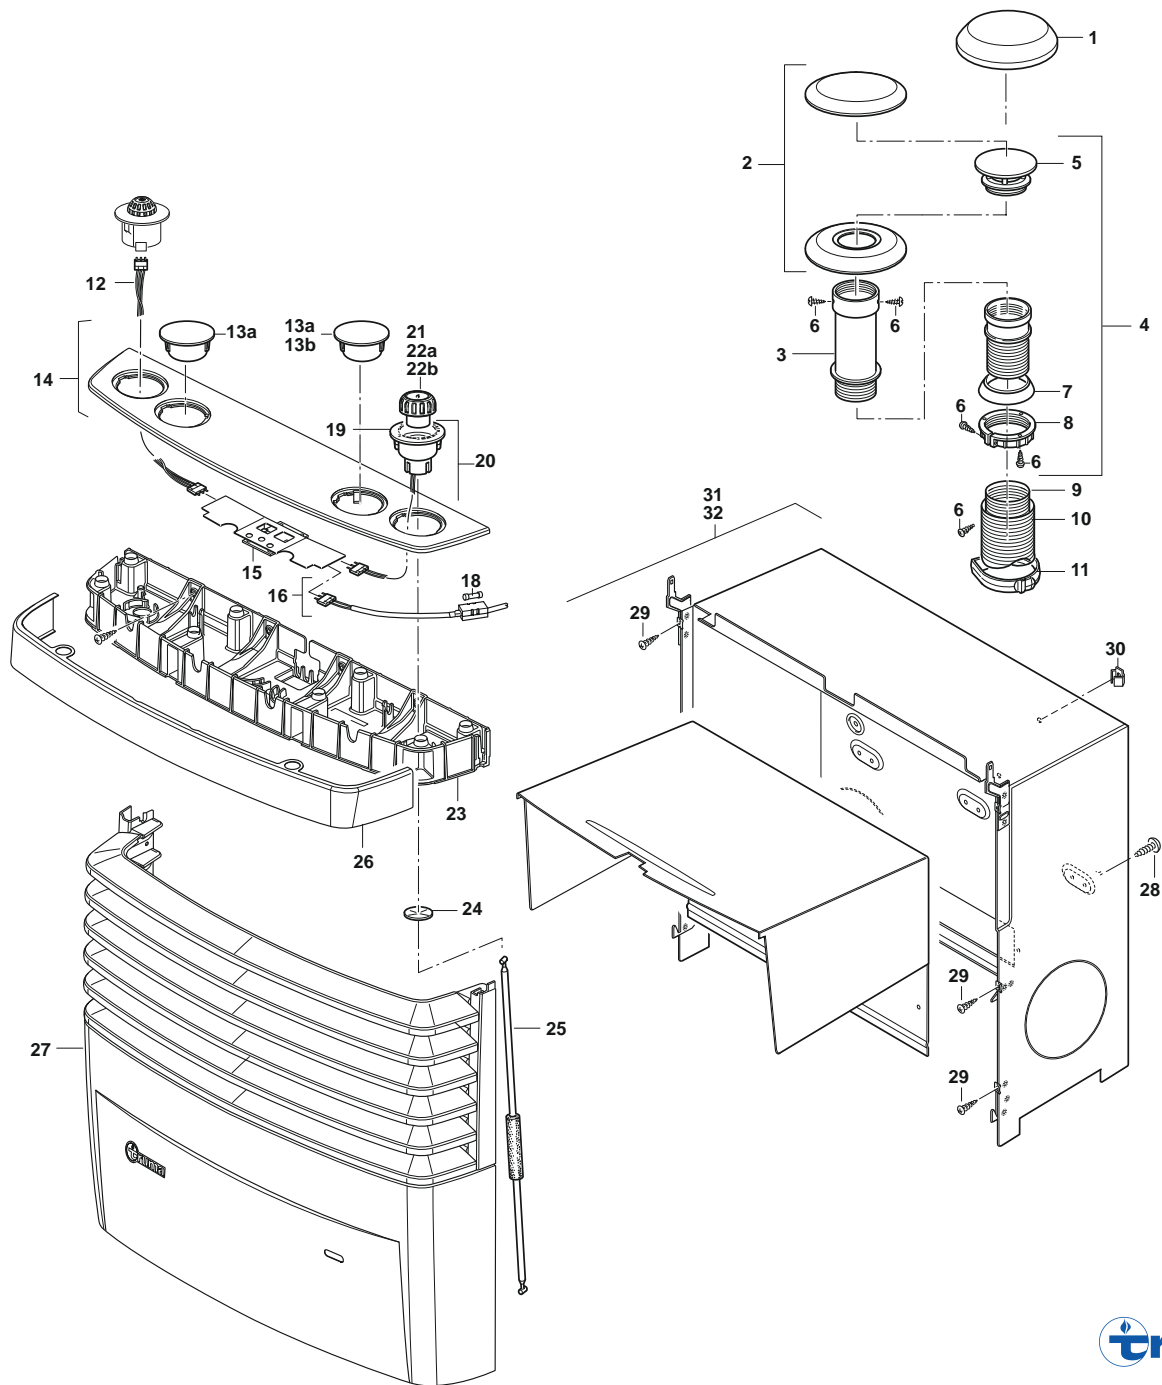

Truma Abgasführung und Verkleidung S 5004

Pos.	Artikel-Nr. TRUMA	Bezeichnung	Artikel-Nr. CAMPING-PROFI
01	30700-02	Kaminaufsatz T-2	53301
02	30700-03	Kaminaufsatz T-3	53340
03	30010-20800	Kaminverlängerung AKV, 15 cm	53309
04	30651-01	Kamin AKL-5	53305
05	30010-20900	Kamindach	53315
06	10010-72500	Schraube B 3,5 x 16	9950648
07	30050-17800	Dichtring für Kaminteil	9952258
08	30050-17900	Schraubring für Kaminteil	9952259
09	30160-00	Abgasrohr AE-5-/65 per Meter	53355
10	40250-00	Überrohr ÜR 5 per Meter	54330
11	40261-01	Schelle ÜS-5 achatgrau 75 mm	54332
12	30090-93000	Kabel Sensor	9950653
13a	30090-93100	Abdeckkappe	9950672
13b	30090-44700	Abdeckkappe Ultraheat	9950673
14	30090-93200	Abdeckung S 5004 inkl. Pos. 13a	9950680
15	30090-93300	Sensor	9950656
16	30090-38100	Kabel CI 1,5 m	9950658
18	30090-44300	Sicherung 3 A	9950660
19	30090-90600	Griffbuchse	9950650

Pos.	Artikel-Nr. TRUMA	Bezeichnung	Artikel-Nr. CAMPING-PROFI
20	30090-16200	Griffbuchse beleuchtet	9950651
21	30090-90400	Drehknopf	9950471
22a	30090-90500	Drehknopf beleuchtet	9950472
22b	30090-98800	Drehknopf Chrom	9950677
23	30090-93500	Träger S 5004	9950682
24	30090-93700	Tülle Druckstange (2 Stück)	9950666
25	30090-41900	Druckstange S 5004	9950681
26	30090-93800	Blende titangrey S 5004	9950684
26	30090-93900	Blende pearlgrey S 5004	9950685
27	30090-94300	Verkleidung pearlgrey, Chrom	53167
27	30090-94200	Verkleidung titangrey, Chrom	53166
27	30090-94100	Verkleidung pearlgrey	9950688
27	30090-94000	Verkleidung titangrey	9950687
28	10010-72000	Schraube B 3,5 x 9,5	9952260
29	10010-68000	Schraube PVZ 3 x 12	9951120
30	30070-11500	Prestolekäfig (Federmutter)	9951095
31	30090-94400	Einbaukasten kpl.	9950689
32	30090-94600	Einbaukasten kpl. für 2 Gebläse (ohne Abbildung)	9950690