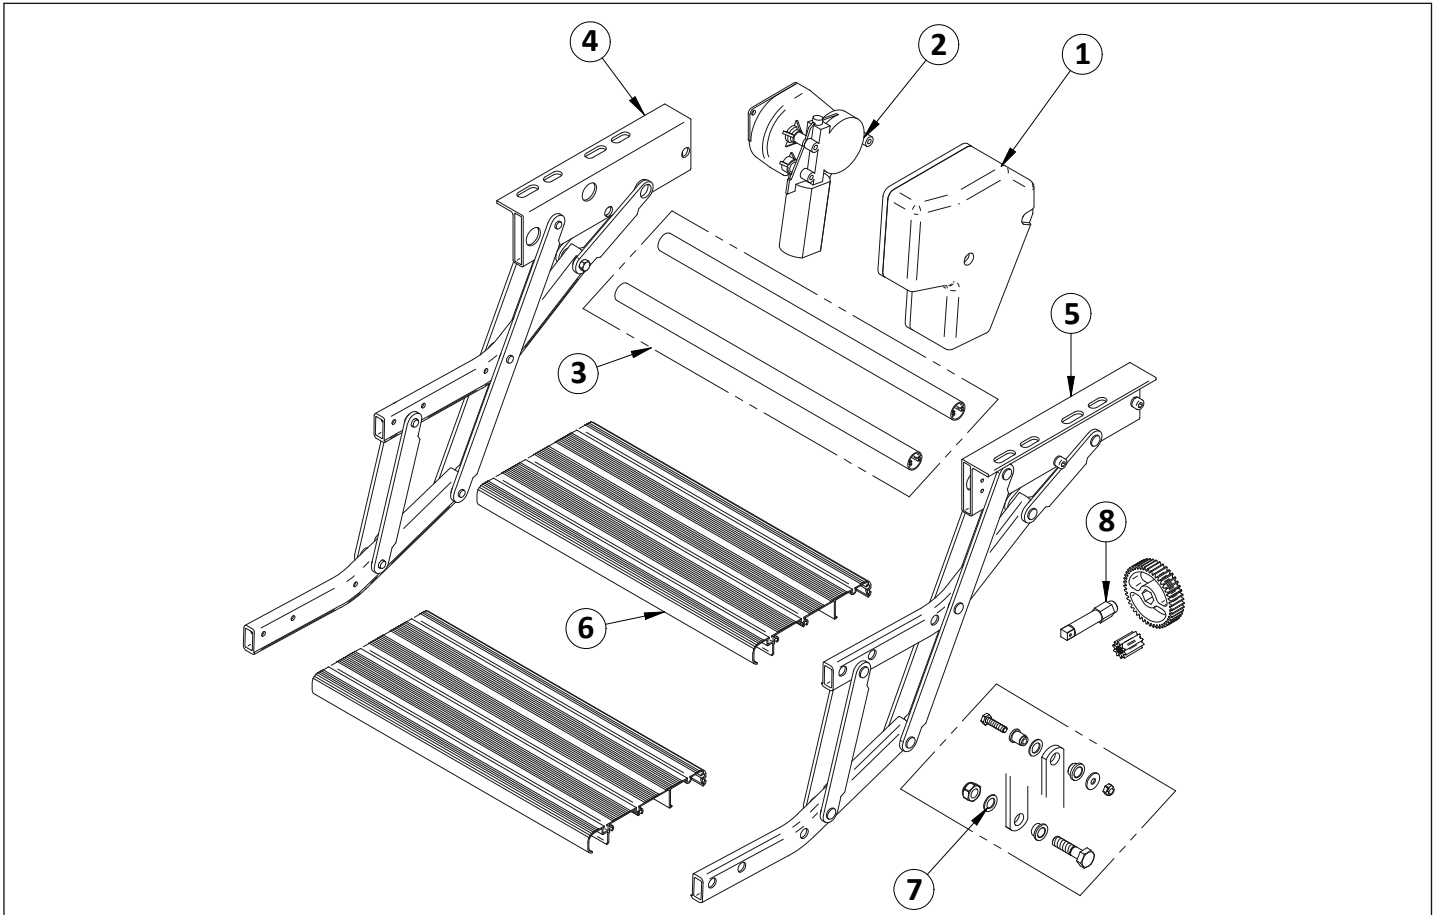

# THULE<sup>®</sup> SWEDEN Double Step 12V 380 - 440 - 500 - 550