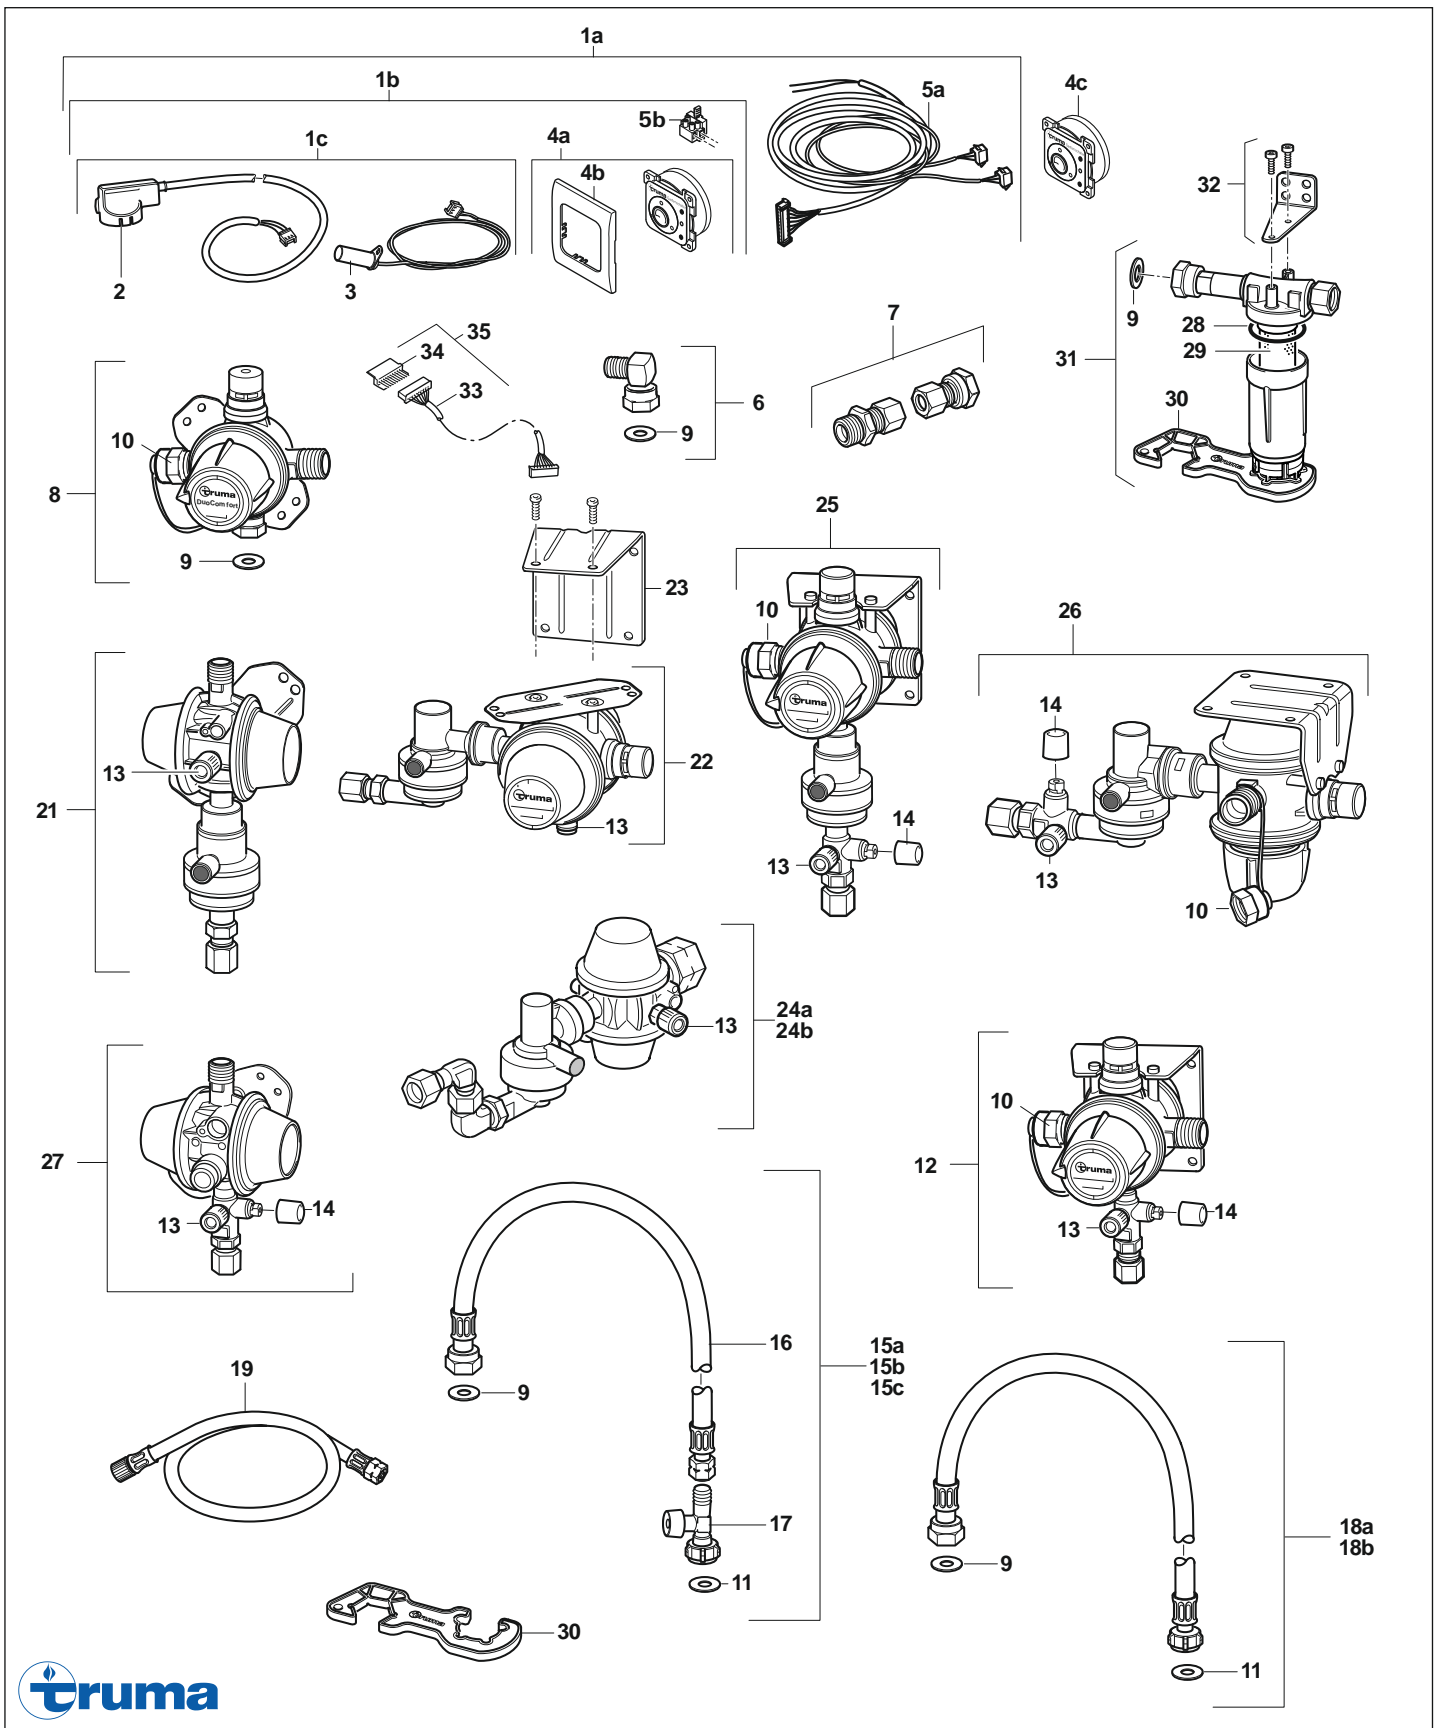

Truma Europäische Gasversorgung ab Bj. 05/2005

Pos.	Artikel-Nr. TRUMA	Bezeichnung	Artikel-Nr. CAMPING-PROFI
01a	50211-01	Fernanzeige DuoC schwarz (Pos. 2, 3, 4, 5)	60367
01b	50211-02	Fernanzeige DuoC schwarz, ohne Kabel (Pos. 2, 3, 4)	60354
01c	50210-03	Fernanzeige DuoC o. Kabel o. Bedient. (Pos. 2, 3)	60374
02	50020-55200	Geber DuoC mit 1,5 m Kabel	9961013
03	53101-01	EisEx, 12 V	60369
04a	50020-86900	Bedienteil DuoC schwarz	9961061
04b	34000-67700	Abdeckrahmen schwarz	79560

Pos.	Artikel-Nr. TRUMA	Bezeichnung	Artikel-Nr. CAMPING-PROFI
04b	34000-60600	Abdeckrahmen achatgrau	9951168
04c	50020-70200	Bedienteil DuoC achatgrau	9952125
05a	50020-22900	Bedienteilkabel Fernanzeige DuoC, 6 m	9961015
05b	50020-27800	Sicherungshalter inkl. Sicherung 1 A	9961059
06	50020-56000	Winkelverschraubung 90°	60368
07	50020-61100	Ergänzungssatz, 10 mm ohne Gasrohr Ø 10 mm	60449
08	51500-01	Umschaltventil DuoComfort	60360