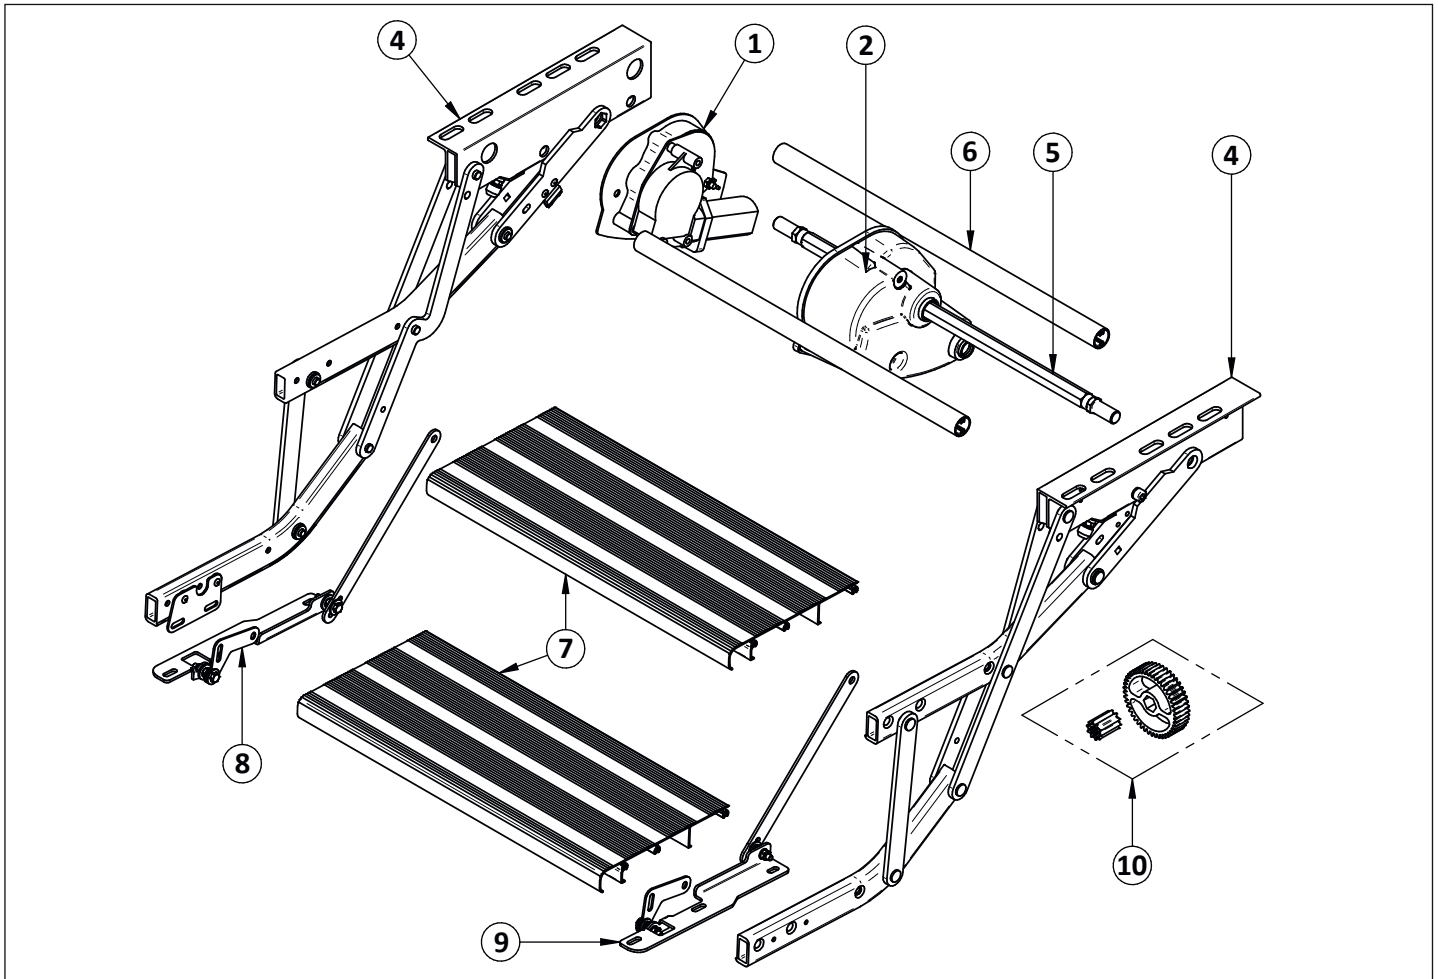

THULE® Double Step 12V500 Arto & 12V650 Flair