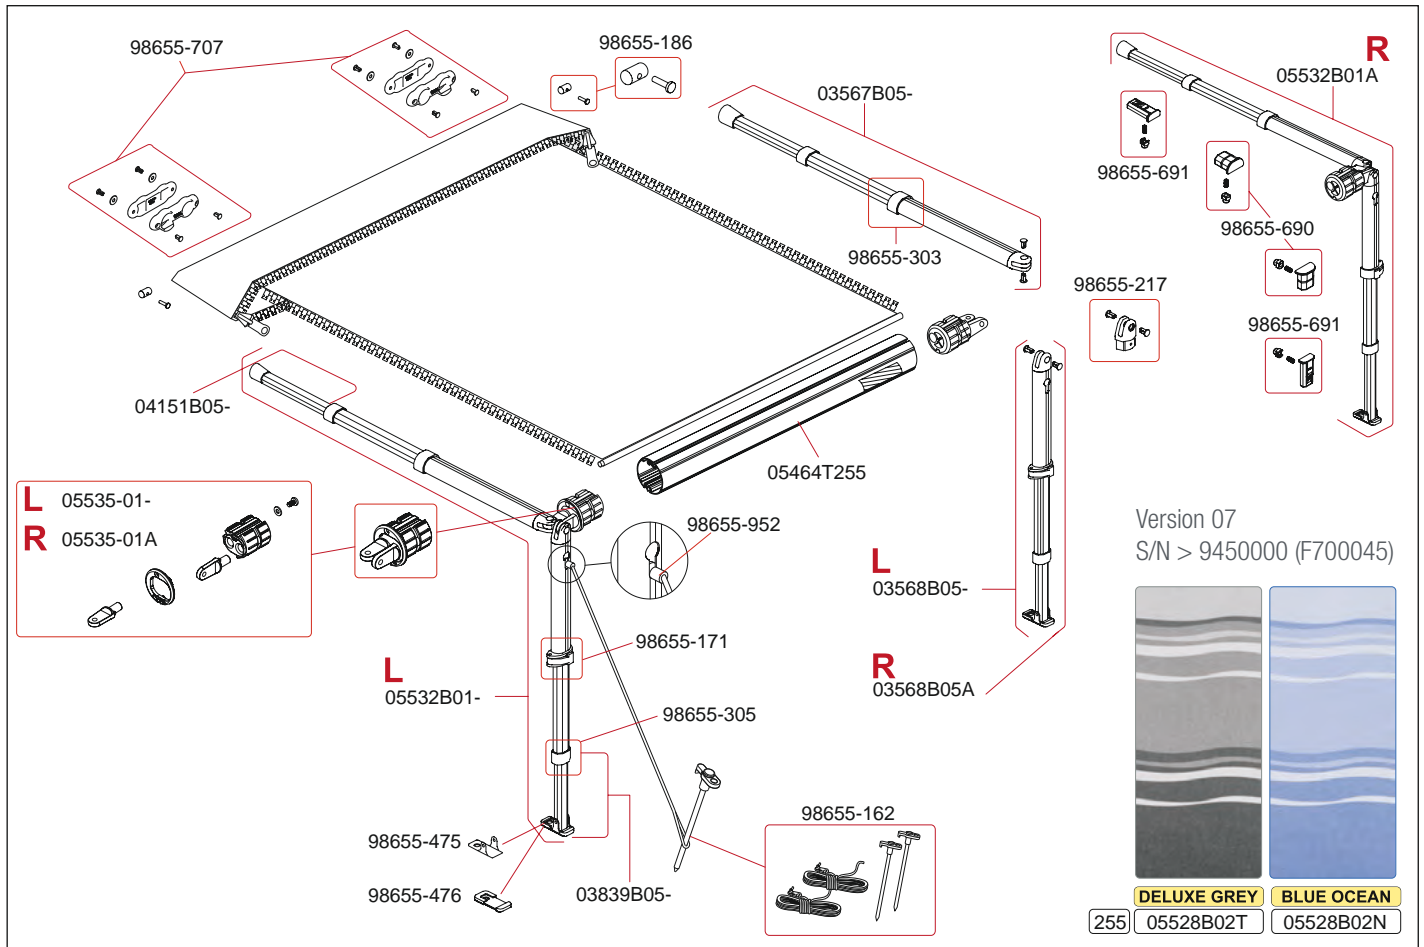

Artikel-Nr. FIAMMA	Bezeichnung	Artikel-Nr. CAMPING-PROFI
03567B05-	RAFTER 255 CARAVANSTORE 05	9911223
03567C05-	RAFTER 280 CARAVANSTORE 05	9911225
03567D05-	RAFTER 310-440 CARAVANSTORE 05	9911226
03567D06-	RAFTER 310-440 CARAVANSTORE 014	9912697
03568B05-	LINKER STÜTZFUSS CS 255/F35 250	9911237
03568B05A	RECHTER STÜTZFUSS CS 255/F35 250 05 07	9911238
03569-05-	LINKER STÜTZFUSS CS 280 05 07	9911241
03569-05A	RECHTER STÜTZFUSS CS 280 05 07	9911242
03569A05-	LINKER STÜTZFUSS CS 310/440 05 07	9911243
03569A05A	RECHTER STÜTZFUSS CS 310/440 05 07	9911244
03839B05-	INN. STÜTZFUSSST. CS 255/F35 250 05 07	9911254
03839C05-	L. INN. STÜTZFUSSST. CS/F35 280-440	9911257
03839C05A	R. INN. STÜTZFUSSST. CS/F35 280-440	9911258
04151B05-	SPANNARMENDSTÜCK CS 255 07 05	9911270
04151C05-	SPANNARMENDSTÜCK CS 280-440 05 07	9911272
05464T255	MARKISENVALZE D.56 CS/F35 255 07	9911541
05528B02N	ERSATZTUCH + FUTT. 255 BLUE OCEAN CS ZIP	9911898
05528B02T	ERSATZTUCH + FUTT. 255 DELUXE GREY CS ZIP	9911899
05528C02N	ERSATZTUCH + FUTT. 280 BLUE OCEAN CS ZIP	9911900
05528C02T	ERSATZTUCH + FUTT. 280 DELUXE GREY CS ZIP	9911901
05528D02N	ERSATZTUCH + FUTT. 310 BLUE OCEAN CS ZIP	9911902
05528D02T	ERSATZTUCH + FUTT. 310 DELUXE GREY CS ZIP	9911903
05528E02N	ERSATZTUCH + FUTT. 360 BLUE OCEAN CS ZIP	9911904
05528E02T	ERSATZTUCH + FUTT. 360 DELUXE GREY CS ZIP	9911905
05528F02N	ERSATZTUCH + FUTT. 410 BLUE OCEAN CS ZIP	9911906
05528F02T	ERSATZTUCH + FUTT. 410 DELUXE GREY CS ZIP	9911907
05528G02N	ERSATZTUCH + FUTT. 440 BLUE OCEAN CS ZIP	9911908
05528G02T	ERSATZTUCH + FUTT. 440 DELUXE GREY CS ZIP	9911909
05528H02N	ERSATZTUCH + FUTT. 500 BLUE OCEAN CS ZIP	9913037
05528H02T	ERSATZTUCH + FUTT. 500 DELUXE GREY CS ZIP	9913038
05528L02N	ERSATZTUCH + FUTT. 550 BLUE OCEAN CS ZIP	9913039
05528L02T	ERSATZTUCH + FUTT. 550 DELUXE GREY CS ZIP	9913040
05532B01-	L. SPANNSTANGE + STÜTZF. CS 255 07	9911592
05532B01A	R. SPANNSTANGE + STÜTZF. CS 255 07	9911593