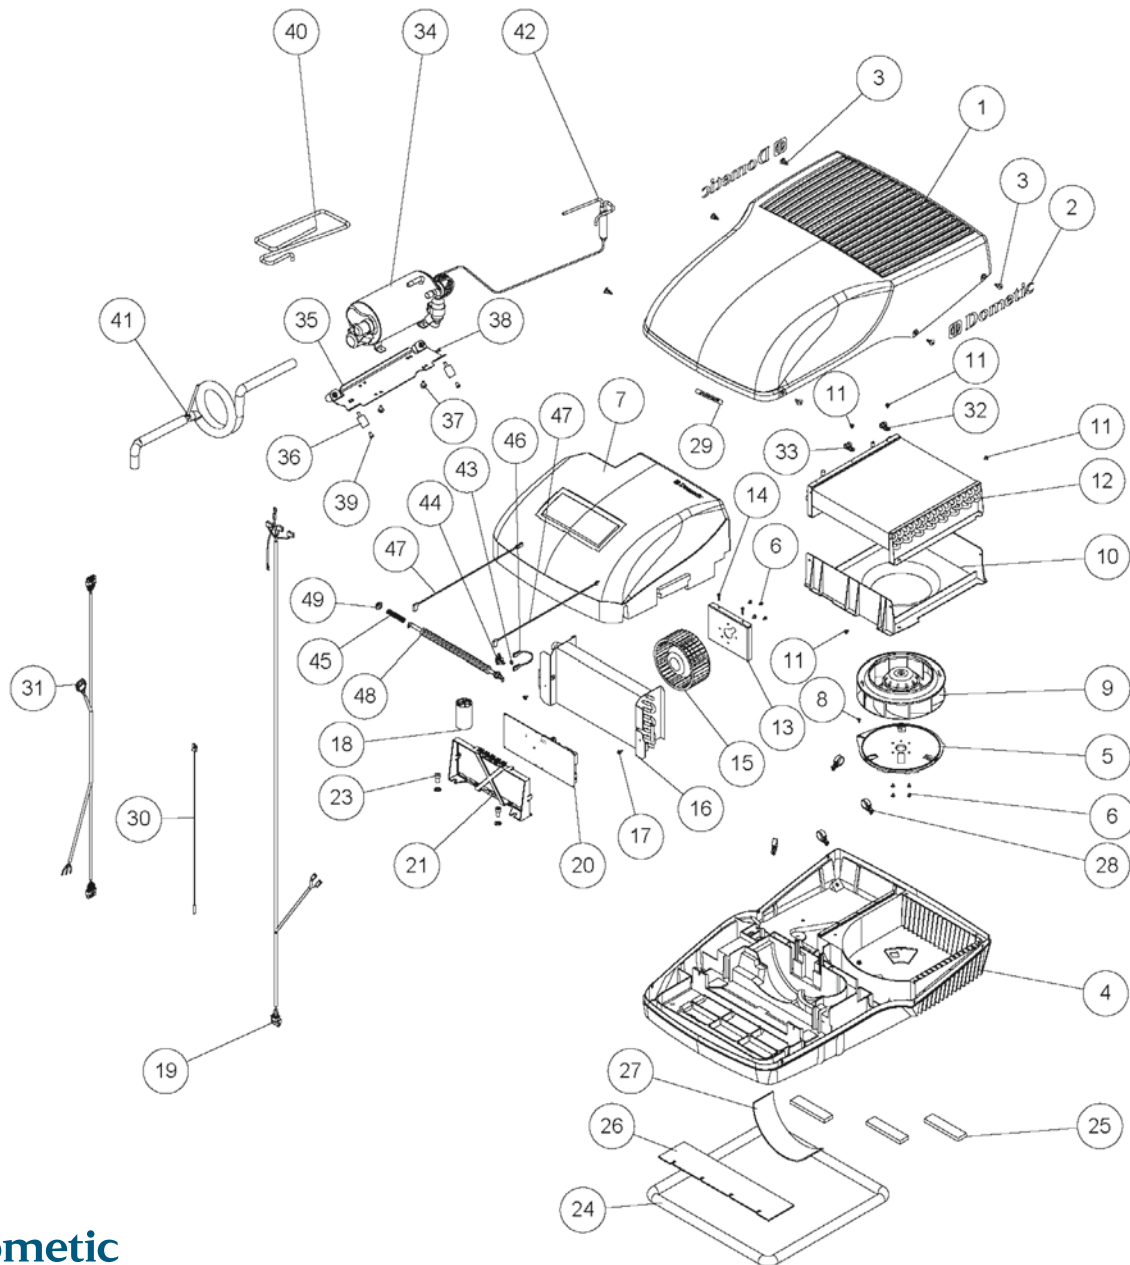

Ⓜ Dometic Freshjet 1700

Pos.	Artikel-Nr. DOMETIC	Bezeichnung	Artikel-Nr. CAMPING-PROFI
1	386 23 02-95/1	Abdeckung Klimaanlage	9952494
2	386 85 00-49/1	Aufkleber Dometic	9952505
3	386 01 60-08/8	Niet	9952506
4	386 23 02-52/2	Unterteil Gehäuse	9952507
5	386 23 01-32/6	Platte für Ventilator	9952619
6	386 01 01-04/1	Schraube M4x6 A2 DIN7985 Inox	9952620
7	386 35 02-26/0	Isolation	9952621
8	386 01 01-02/5	Schraube 3,9x9,5	9952622
9	386 72 00-18/4	Ventilator	9952623
10	386 23 02-59/7	Leitblech Luft Freshjet	9952624
11	386 01 60-05/4	Niet	9952625
12	386 19 00-47/4	Kondensator Freshjet	9952626
13	386 14 07-06/6	Halter Ventilator	9952627
14	386 01 00-20/9	Schraube	9952628
15	386 72 00-25/9	Ventilator Nachverdampfer	9952629
16	386 19 00-44/1	Nachverdampfer Freshjet	9952630
17	386 01 00-48/0	Schraube	9952631
18	386 60 01-38/5	Kondensator	9952632
19	386 60 05-54/3	Kabel/Verdrahtung Kompressor	9952633
20	386 52 00-81/4	Elektronik	9952634
21	386 23 01-98/7	Halter für Elektronik	9952635
23	386 01 01-25/6	Schraube M8x16 Inox A2	9952636
24	386 25 00-22/4	Dichtung	9952637
25	386 35 01-95/7	Dichtung schwarz 30x120x10 mm	9952638

Pos.	Artikel-Nr. DOMETIC	Bezeichnung	Artikel-Nr. CAMPING-PROFI
26	386 35 02-17/9	Isolierung Unterteil	9952639
27	386 35 02-18/7	Isolierung Unterteil	9952640
28	386 03 00-08/0	Klammer	9952641
29	386 85 01-42/4	Aufkleber FJ1700	9952642
30	386 60 03-19/1	Fühler	9952643
31	386 60 05-46/9	Kabel/Verdrahtung	9952644
32	386 03 10-48/5	Schraube mit Dichtung	9952645
33	386 03 10-39/4	Befestigung	9952646
34	386 74 00-14/9	Kompressor	9952647
35	386 14 07-07/4	Halterung Kompressor	9952648
36	386 25 01-02/4	Dämpfer 20x30 mm	9952649
37	386 01 01-57/9	Schraube M6x12	9952650
38	386 01 25-16/4	Mutter	9952651
39	386 01 01-76/9	Schraube, M6x10	9952652
40	386 27 01-87/1	Rohr	9952653
41	386 27 01-88/9	Rohr	9952654
42	386 27 01-86/3	Kit Filter Freshjet	9952655
43	386 01 00-05/0	Schraube 3,5x6,5	9952656
44	386 60 00-54/4	Schutz	9952657
45	386 05 00-03/6	Feder	9952658
46	386 60 02-64/9	Kabel	9952659
47	386 60 05-36/0	Kabel	9952660
48	386 60 05-55/0	Heizwiderstand 230V/800W	9952661
49	386 10 00-20/0	Hülse	9952662