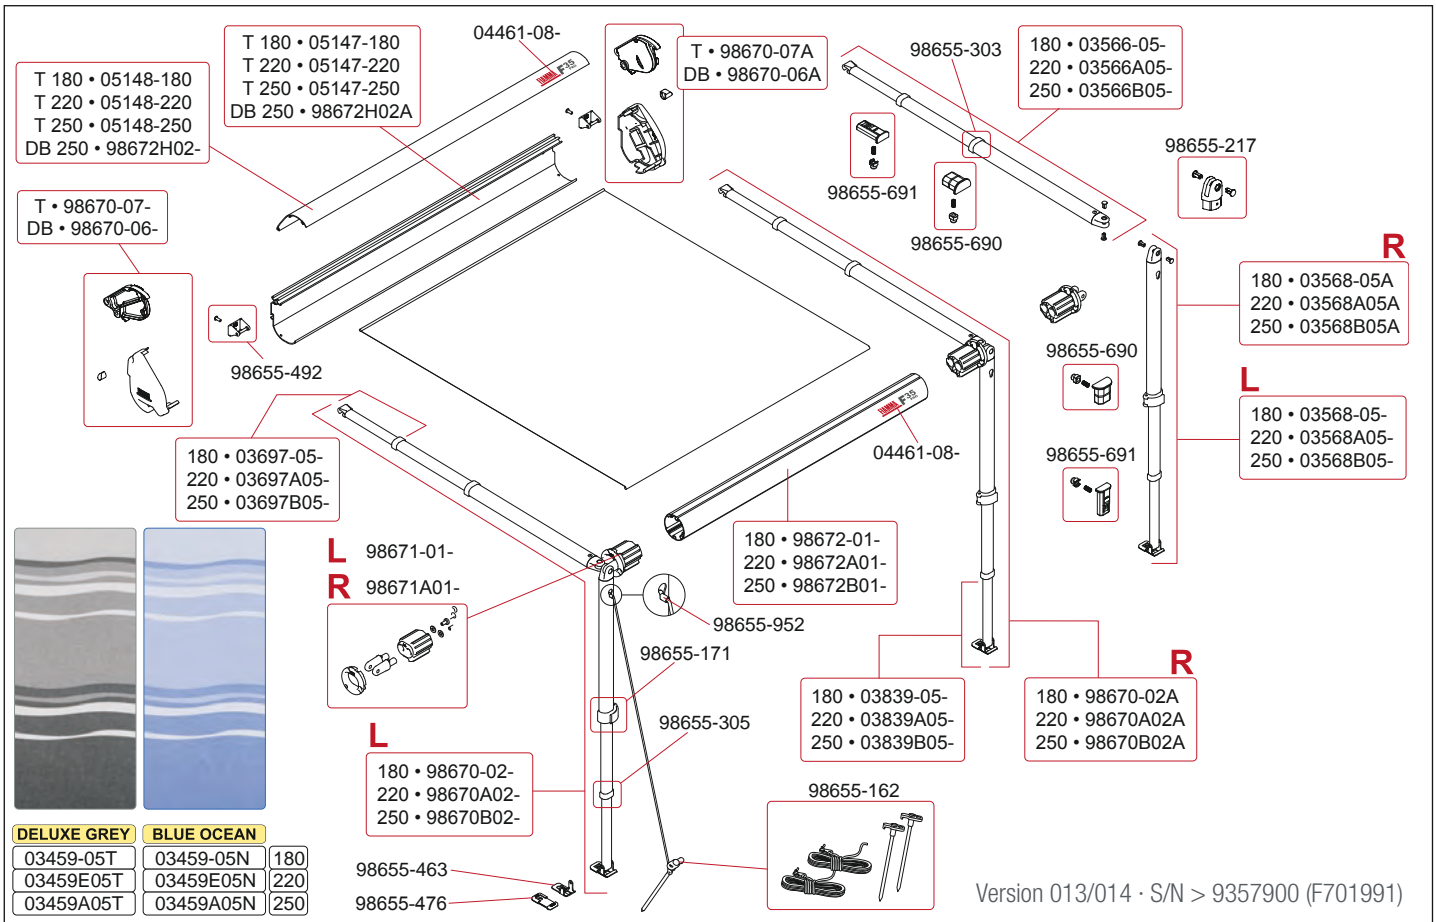

FIAMMA F35 Pro · Titanium 180-250 · Deep Black 250 · Vers. 013