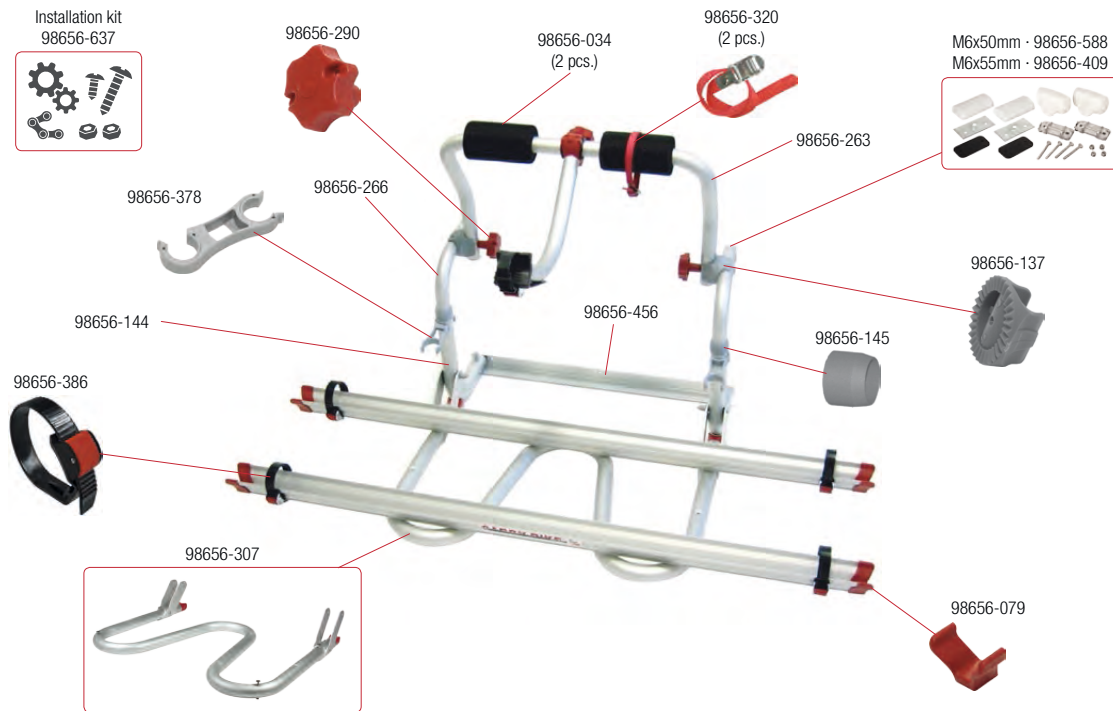

CARRY-BIKE CL

02093-87- Version 2008