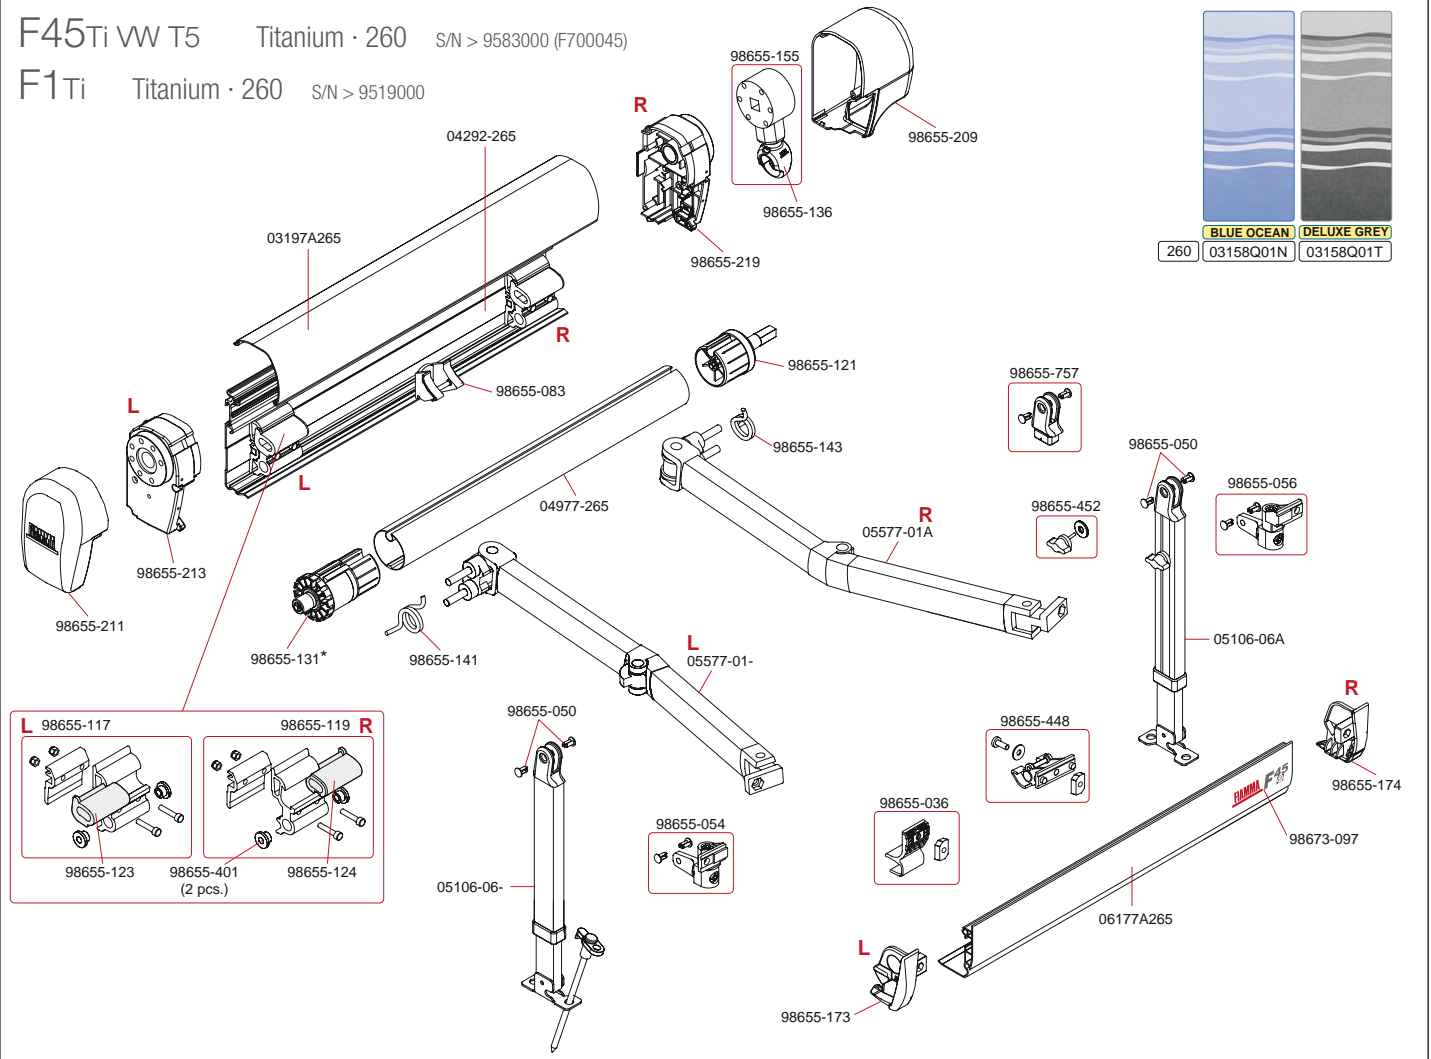

F45Ti VW T5 Titanium · 260 S/N > 9583000 (F700045)

F1Ti Titanium · 260 S/N > 9519000

Artikel-Nr. FIAMMA	Bezeichnung	Artikel-Nr. CAMPING-PROFI
03158Q01N	Ersatztuch 260 Blue Ocean F45Ti	9912559
03158Q01T	Ersatztuch 260 Deluxe Grey F45i/Ti	9912560
03197A265	Gehäusedeckel 260 F1/F45Ti Titan.	9912561
04292-265	Eloxiertes Gehäuse F1/F45Ti 260	9912562
04977-265	Verzinkte Walze D.48x0,8 F45i-Ti 260	9912563
05106-06-	Linker Stützfuß F45Ti/F1 VW T5 260	9912564
05106-06A	Rechter Stützfuß F45Ti/F1 VW T5 260	9912565
05577-01-	Linker Arm F45i-Ti 250 Aus.200	9911800
05577-01A	Rechter Arm F45i-F45Ti 250 Aus.200	9911801
06177A265	Frontblende Titanium F45Ti 265	9912566
98655-036	Halteplatte für Frontblende F45Ti	9914266
98655-050	Kunststoffniete f. Stützfußende (2 St)	9911651
98655-054	Linkes Stützfußgelenk F45i-Ti/F1	9911126
98655-056	Rechtes Stützfußgelenk F45i-Ti/F1	9911127
98655-083	Rafterhalt. für Gehäuse F45i-Ti/F1	9914011
98655-117	Linke innere Halterung F45i-Ti 250-400	9911347
98655-119	Rechte innere Halterung F45i-Ti 250-400	9911348
98655-121	Rechte Endanschlagsvorrichtung D.48	9911406

Artikel-Nr. FIAMMA	Bezeichnung	Artikel-Nr. CAMPING-PROFI
98655-123	L. Halterungseinsatz F45i-Ti/F1 250-400	9914036
98655-124	R. Halterungseinsatz F45i-Ti/F1 250-400	9914037
98655-131	Abdeckung Presto Fix D.48	9911421
98655-136	Getriebeöse F45i-Ti/F1/F65S Titan.	9911601
98655-141	Linke Zugfeder F45i-Ti/Plus - F1	9914078
98655-143	Rechte Zugfeder F45/F1/F50-55	9914079
98655-155	Kit Getriebe + Öse Titan. F45i-Ti/F1	9911248
98655-173	L. Frontblendenverschluss F45Ti Titan.	9911552
98655-174	R. Frontblendenverschluss F45Ti Titan.	9911554
98655-209	Rechte Abdeckkappe F45Ti Titanium	9911548
98655-211	Linke Endkappe F45Ti Titanium	9911550
98655-213	Linker Gehäuseverschluss F45Ti Titan.	9911556
98655-219	Rechter Gehäuseverschluss F45Ti Titan.	9911558
98655-401	Kit Buchse f. innere Halterung (2 St)	9914316
98655-448	Rafterhalt. in Frontblende F45Ti/F1L	9914350
98655-452	Rändelschraube für Stützfuß	9911664
98655-757	Kit Stützfußende F45i-Ti/F1/F65	9911669
98673-097	Aufkleber Fiamma F1 Ti Titanium	9912959