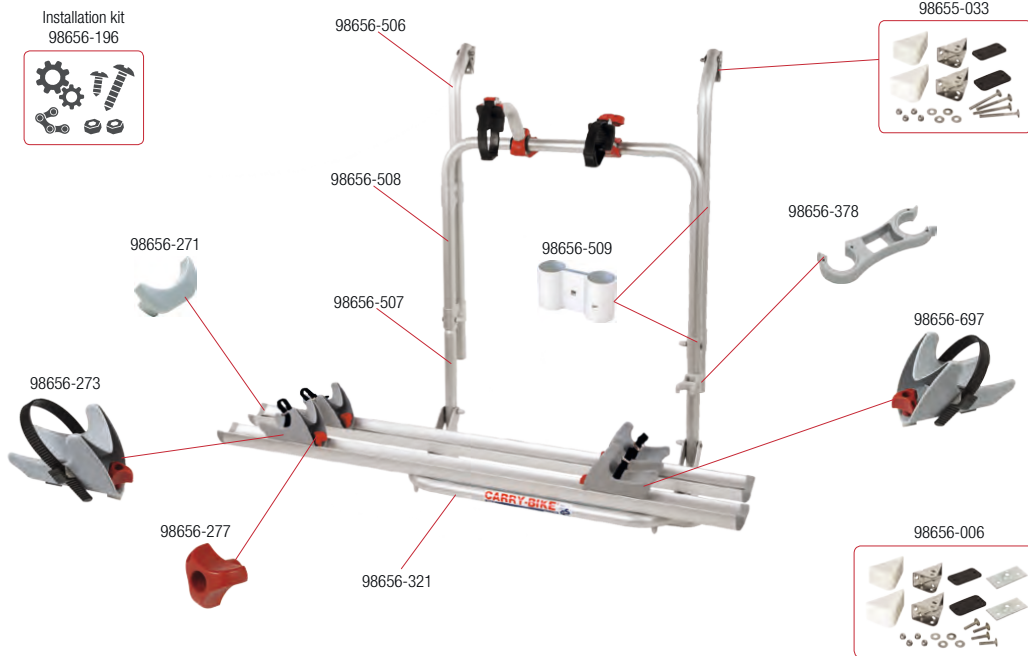

CARRY-BIKE 200 D

02093-15-