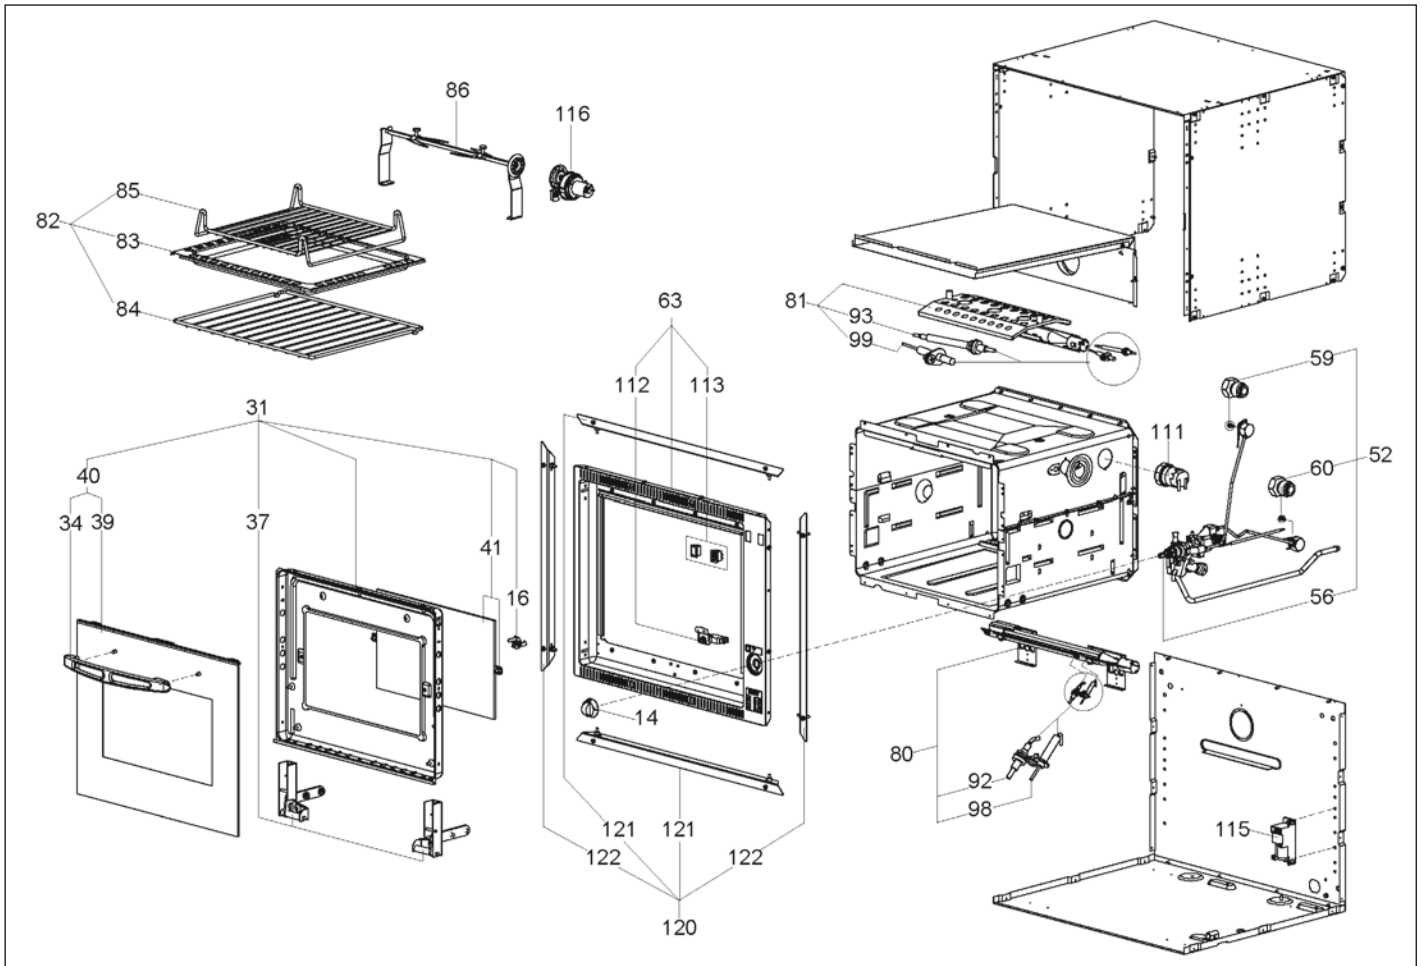

Pos.	Artikel-Nr. DOMETIC	Bezeichnung	Artikel-Nr. CAMPING-PROFI
Dometic FO211			
-	105 31 04-33/5	Wärmeschutz Gitter	9941599
14	105 31 05-62/1	Drehknopf schwarz	9941600
31	105 31 02-69/3	Tür Backofen 20 l	9941601
34	105 31 03-28/7	Griff Backofen schwarz	9941151
37	105 31 03-27/9	Scharnier	9941602
39	105 31 06-82/7	Glas, Spiegel	9941603
40	105 31 16-80/0	Kit, Türglas, Griff	9941604
41	105 31 16-77/6	Kit, Türglas, Befestigung	9941605
52	105 31 09-58/1	Gruppe, Gas, Thermostat	9941606
56	105 31 16-79/2	Gasthermostat	9941607
59	105 31 05-11/8	Einlaufdüse 0,62 mm	9941608
60	105 31 05-13/4	Einlaufdüse 0,53 mm	9941609
63	105 31 09-11/0	Frontblende ohne Zündung	9941610
80	105 31 07-14/8	Brenner Backofen	9941611
81	105 31 07-56/9	Brenner Gitter	9941224
82	105 31 02-55/2	Bratblech emailliert	9941612
83	105 31 04-74/9	Bratblech emailliert	9941613
85	105 31 06-51/2	Einhängegitter Bratblech	9941614
92	105 31 13-53/4	Thermoelement Brenner Backofen	9941238
93	105 31 16-96/6	Thermoelement Grill	9941615
113	105 31 16-76/8	Kit Schalter	9941616
120	105 31 02-00/8	Rahmen Backofen	9941617
121	105 31 01-26/5	Rahmen Backofen	9941618
122	105 31 01-25/7	Rahmen seitlich Backofen	9941619
Dometic FO300			
-	105 31 08-10/4	Kabelbaum seitlich Glühlampe	9941620
14	105 31 14-98/7	Drehknopf schwarz Zierleiste	9941621
31	105 31 10-70/4	Tür linke Öffnung	9941622
34	105 31 03-28/7	Griff Backofen schwarz	9941151
39	105 31 23-75/6	Glas beige	9941623
41	105 31 16-56/0	Kit, Glasfenster Backofen	9941624
43	105 31 06-66/0	Feder Backofen	9941172
52	105 31 02-27/1	Gruppe Gas	9941625
56	105 31 17-46/9	Thermostat Gas	9941626
60	105 31 05-13/4	Einlaufdüse 0,53 mm	9941627
63	105 31 09-01/1	Frontblende Bahamabeige	9941628
66	105 31 01-95/0	Scharnier seitlich	9941629
67	105 31 06-67/8	Schaft Tür	9941630
80	105 31 07-46/0	Brenner Backofen Zündung	9941631
82	105 31 02-56/0	Kit Bratblech	9941632
83	105 31 04-74/9	Bratblech emailliert	9941633