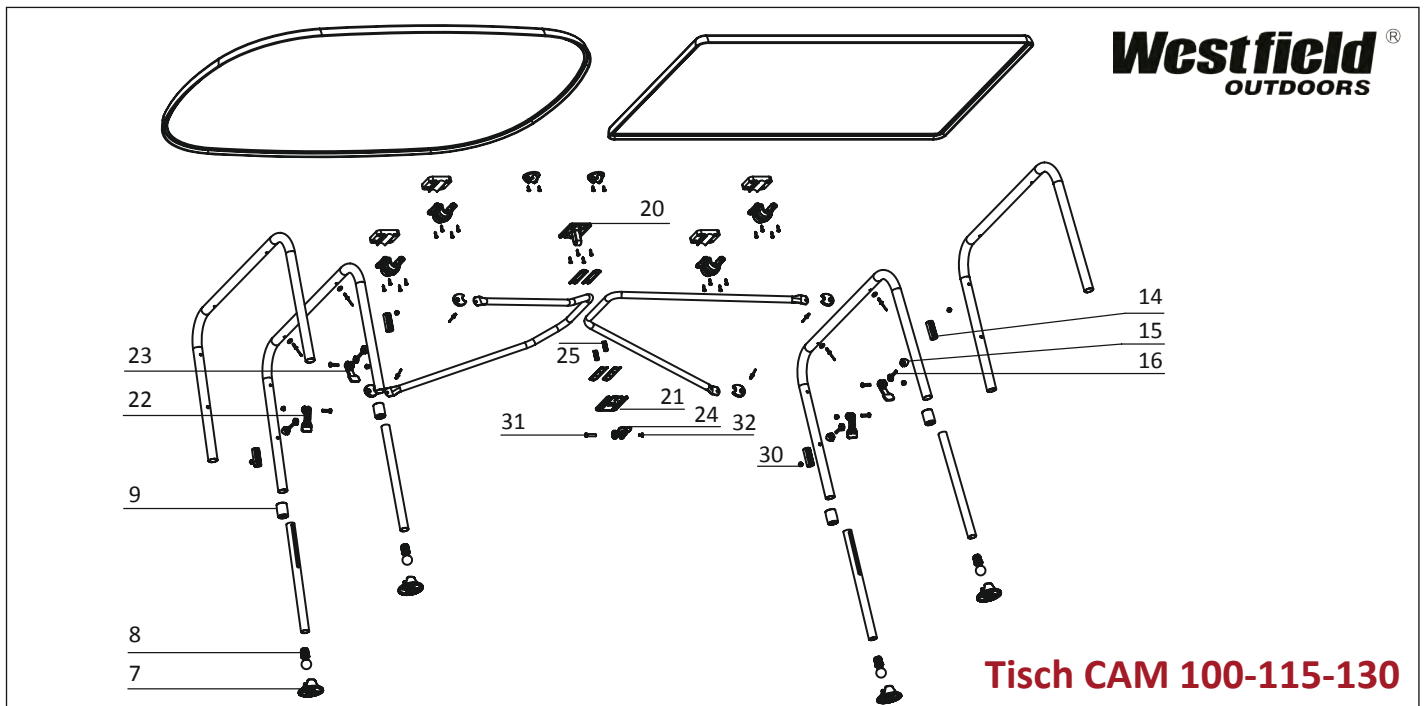

Beinauflage Comfort 2

Tisch CAM 100-115-130

Pos.	Artikel-Nr. WESTFIELD	Bezeichnung	Artikel-Nr. CAMPING-PROFI
7	910210601	Fussteller	9921268
8	910221801	Kugel in Tischbein	9921269
9	910089291	Set 4 x Plastikhülse	9921270
14	910221201	Laufhülse in CAMPICO Tischbein	9921271
15	910221501	Kunststoffhülse CAMPICO Beinverstellung	9921272
16	910213100	Schraube Beinverstellung	9921273
20	910010100	Grundplatte Zentralverschluss CAM Guss	9921274
21	910010200	Obere Platte Zentralverschluss CAM Guss	9921275

Pos.	Artikel-Nr. WESTFIELD	Bezeichnung	Artikel-Nr. CAMPING-PROFI
22	910010300	Knebel Fußverstellung CAM v. l. Ecke, h. r. Ecke	9921276
23	910010400	Knebel Fußverstellung CAM v. r. Ecke, h. l. Ecke	9921277
24	910010500	Knebel Zentralverriegelung Gussausführung	9921278
25	910005700	Feder Zentralverschluss CAM	9921279
30	910000900	Mutter M6 in Laufhülse	9921280
31	910001900	Schraube M 5 x 10 Zentralverschluss CAM	9921281
32	910015100	Führungsschraube CAM Zentralverschluss Guss	9921282