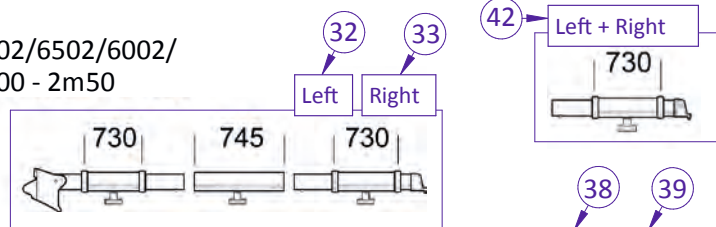

6802/6502/6002/
6200 - 2m50