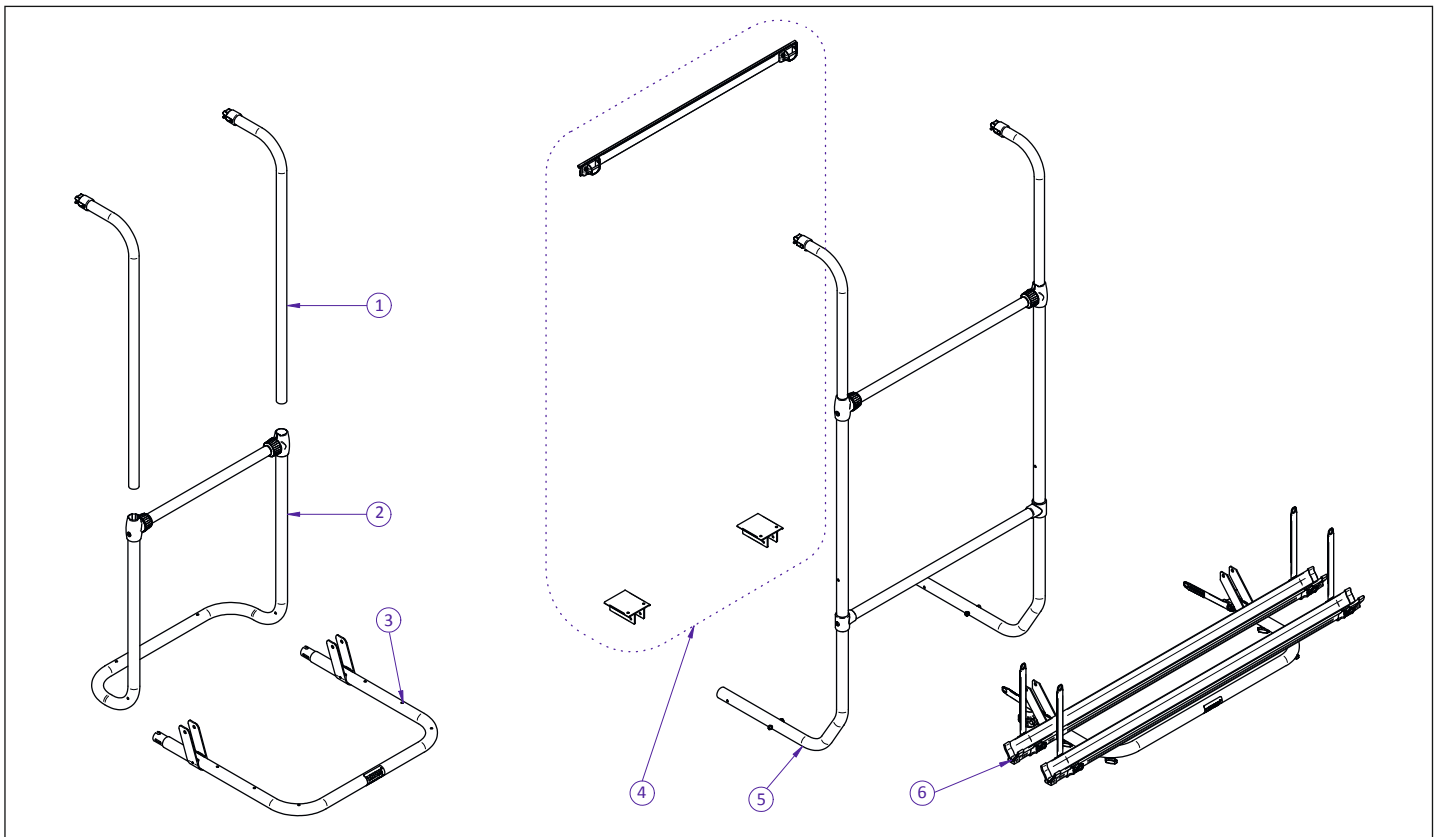

THULE® Sport G2 Tour - Sport G2 Universal

Pos.	Artikel-Nr. THULE	Bezeichnung	Artikel-Nr. CAMPING-PROFI
1	1500602649	Sport G2 Tour Arm (1x)	9991761
2	1500602650	Sport G2 Tour Body	9991762
3	1500602641	Sport G2 Platform Without Rails	9991757
4	1500602682	Sport G2 Universal Fixation Set	9991763
5	1500602651	Sport G2 Universal Body	9991764
6	1500602652	Sport G2 Universal Platform Complete	9991765