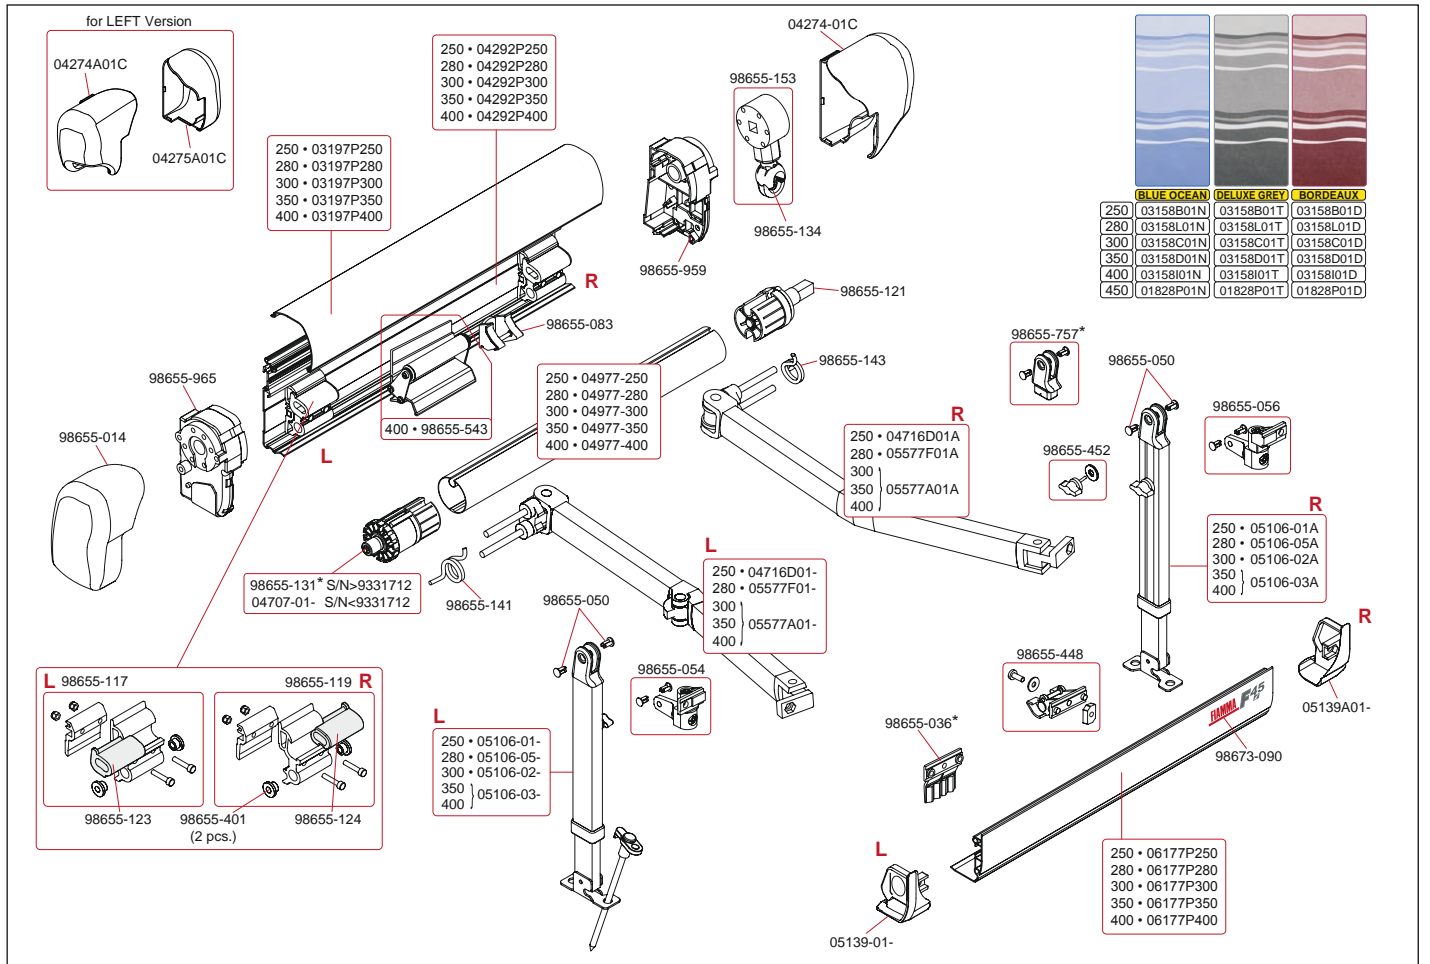

Artikel-Nr. FIAMMA	Bezeichnung	Artikel-Nr. CAMPING-PROFI
01828P01D	ERSATZTUCH 450 BORDEAUX F45IL/TIL/L	9914304
01828P01N	ERSATZTUCH 450 BLUE OCEAN F45IL/TIL/L	9911041
01828P01T	ERSATZTUCH 450 DELUXE GREY F45IL/TIL/L/E	9914307
03158B01D	ERSATZTUCH 250 BORDEAUX F45I/TI	9914211
03158B01N	ERSATZTUCH 250 BLUE OCEAN F45I/TI	9914208
03158B01T	ERSATZTUCH 250 DELUXE GREY F45I/TI	9914209
03158C01D	ERSATZTUCH 300 BORDEAUX F45I/TI	9914215
03158C01N	ERSATZTUCH 300 BLUE OCEAN F45I/TI	9914212
03158C01T	ERSATZTUCH 300 DELUXE GREY F45I/TI	9914213
03158D01D	ERSATZTUCH 350 BORDEAUX F45I/TI	9914219
03158D01N	ERSATZTUCH 350 BLUE OCEAN F45I/TI	9914216
03158D01T	ERSATZTUCH 350 DELUXE GREY F45I/TI	9912569
03158I01D	ERSATZTUCH 400 BORDEAUX F45I/TI	9914265
03158I01N	ERSATZTUCH 400 BLUE OCEAN F45I/TI	9914222
03158I01T	ERSATZTUCH 400 DELUXE GREY F45I/TI	9912570
03158L01D	ERSATZTUCH 280 BORDEAUX F45I/TI	9912586
03158L01N	ERSATZTUCH 280 BLUE OCEAN F45I/TI	9911150
03158L01T	ERSATZTUCH 280 DELUXE GREY F45I/TI	9911157
03197P250	GEHÄUSEDECKEL 250 F45I-TI POLAR	9911168
03197P280	GEHÄUSEDECKEL 280 F45I-TI POLAR	9911169
03197P300	GEHÄUSEDECKEL 300 F45I-TI POLAR	9911170
03197P350	GEHÄUSEDECKEL 350 F45I-TI POLAR	9911171
03197P400	GEHÄUSEDECKEL 400 F45I-TI POLAR	9911172
04274-01C	RECHTE ABDECKKAPPE F45I POLAR	9914236
04274A01C	LINKE ENDKAPPE F45 LEFT POLAR	9911951
04275A01C	RECHTE ENDKAPPE F45 LEFT POLAR	9912960
04292P250	GEHÄUSE POLAR 250 F45TI/F45I	9911286
04292P280	GEHÄUSE POLAR 280 F45TI	9911287
04292P300	GEHÄUSE POLAR 300 F45I/F45TI	9911288
04292P350	GEHÄUSE POLAR 350 F45I/F45TI	9911289
04292P400	GEHÄUSE POLAR 400 F45I/F45TI	9911290
04707-01-	L. WALZENVERSCHLUSS D. 48	9911354
04716D01-	L. GELENKARM F45I 250 AUSZUG 200	9911356
04716D01A	R. GELENKARM F45I 250 AUSZUG 200	9911357
04977-250	VERZINKTE WALZE 250 D.48 F45I/TI	9911425
04977-280	VERZINKTE WALZE 280 D.48 F45I/TI	9911427
04977-300	VERZINKTE WALZE 300 D.48 F45I/TI	9911428
04977-350	VERZINKTE WALZE 350 D.48 F45I/TI	9911429
04977-400	VERZINKTE WALZE 400 D.48 F45I/TI	9911430
05106-01-	LINKER STÜTZFUSS F45I-TI-PL/F1 250	9911446
05106-01A	RECHTER STÜTZFUSS F45I-TI/F1 250	9911447