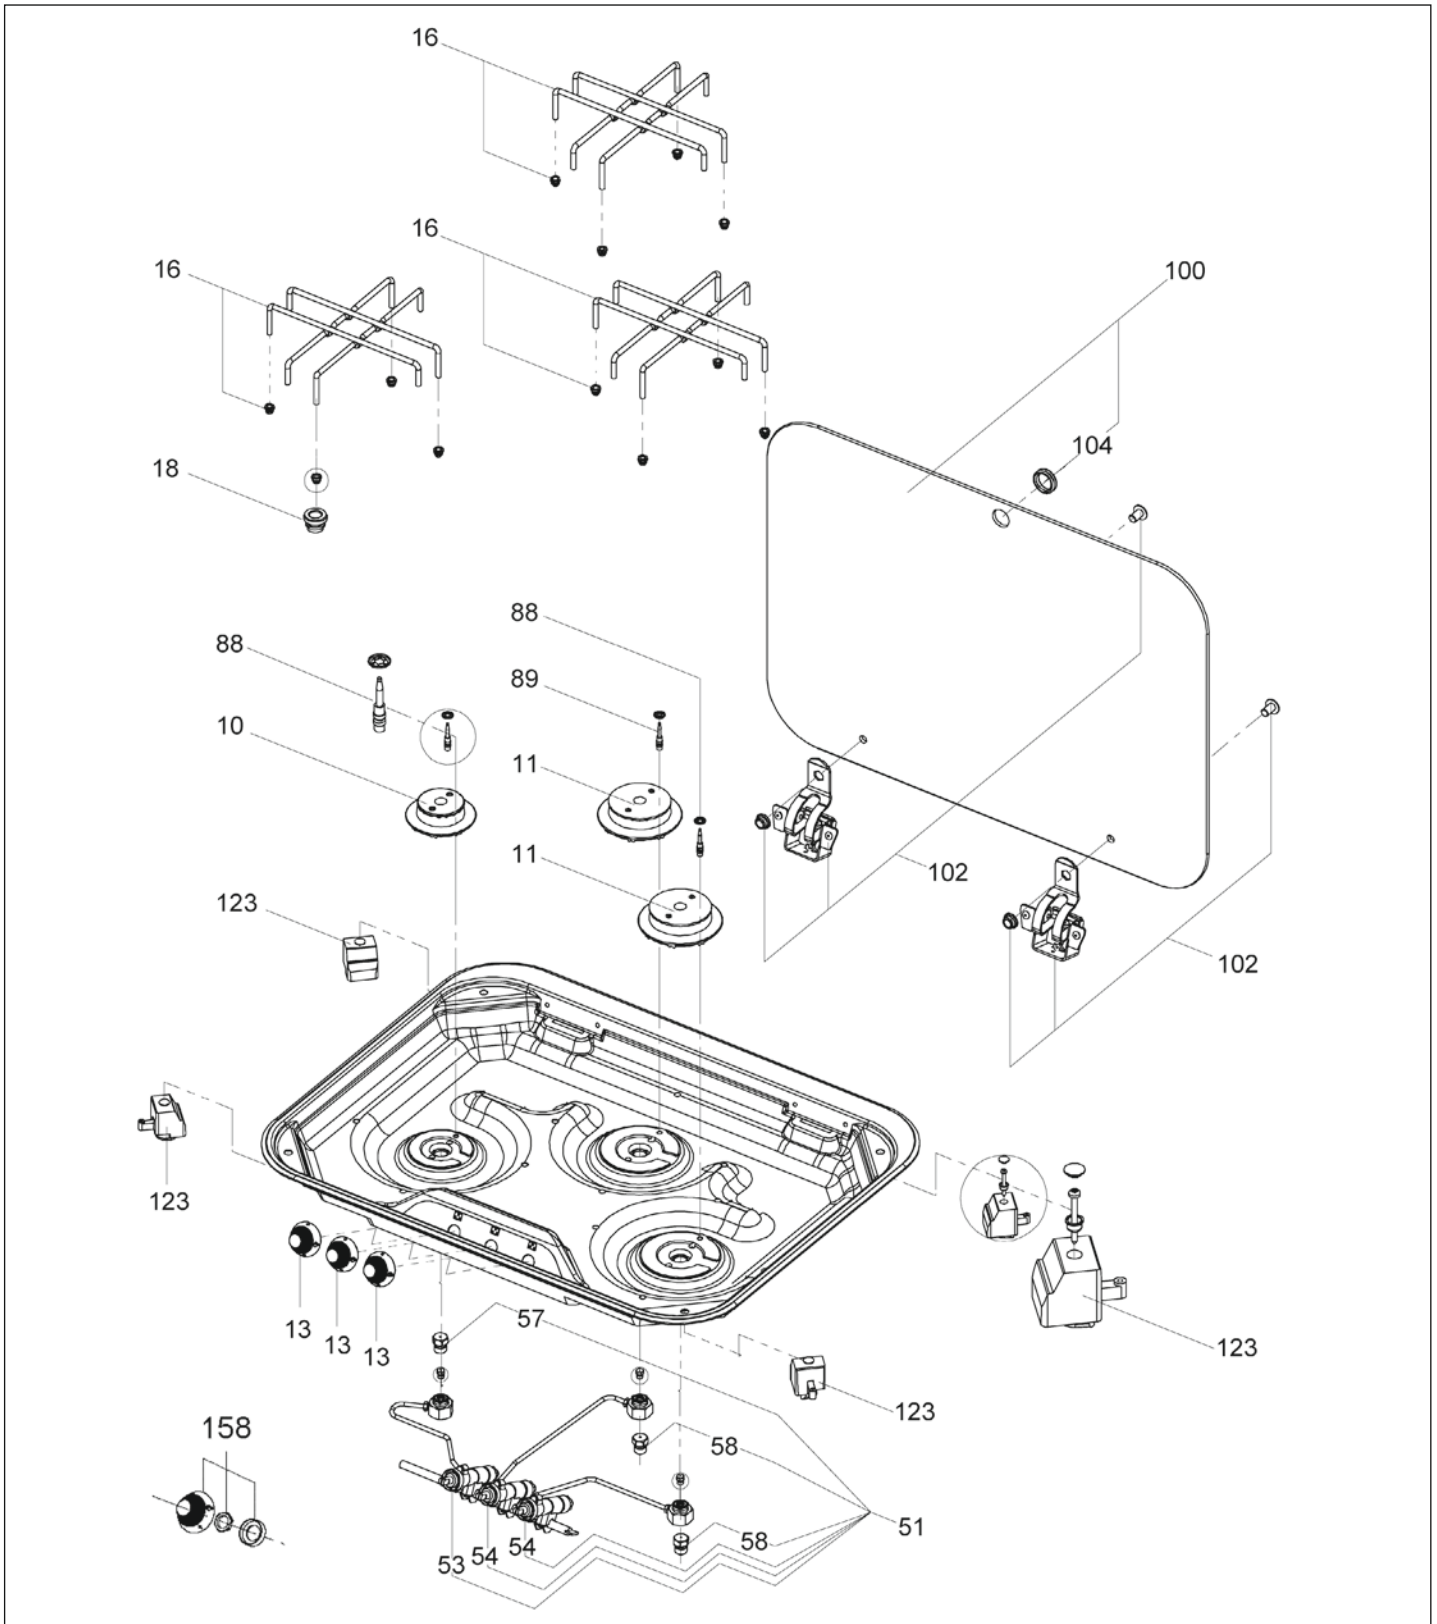

Ⓢ Dometic PI8003

Pos.	Artikel-Nr. DOMETIC	Bezeichnung	Artikel-Nr. CAMPING-PROFI
-	105 31 22-71/7	Dichtung, Mulde, Platte, 3 m	9941531
10	105 31 02-07/3	Kit ø 45	9941228
11	105 31 02-08/1	Kit ø 60	9941229
13	105 31 05-69/6	Drehknopf schwarz	9941532
16	105 31 20-72/9	Rost	9941533
18	105 31 05-71/2	Gummiaufnahme für Kocherrost	44631
18	4499 00 00-22/4	Kranz für Gitter	9941534
18	105 31 16-63/6	Hülse Gitter, 50 St.	9941535
51	105 31 01-77/8	Brenner Mulde 8003	9950014
53	105 31 18-25/1	Gasregelventil	9941254

Pos.	Artikel-Nr. DOMETIC	Bezeichnung	Artikel-Nr. CAMPING-PROFI
54	105 31 18-24/4	Gasregelventil	9941264
57	105 31 05-12/6	Einlaufdüse, 0,5 mm	9941213
58	105 31 17-05/5	Düse, 0,67	9941536
88	105 31 03-10/5	Kit Thermoelement L=220	9941257
89	105 31 03-11/3	Kit Thermoelement L=350	9941246
100	105 31 03-58/4	Glasabdeckung schwarz	9941223
102	105 31 01-93/5	Scharnier Mulde komplett	9941537
104	105 31 04-98/8	Ring, Lochabdeckung, Glas	9941538
123	105 31 01-83/6	Befestigung Mulde	9941240
158	105 31 03-09/7	Kit Drehknopf	9941539