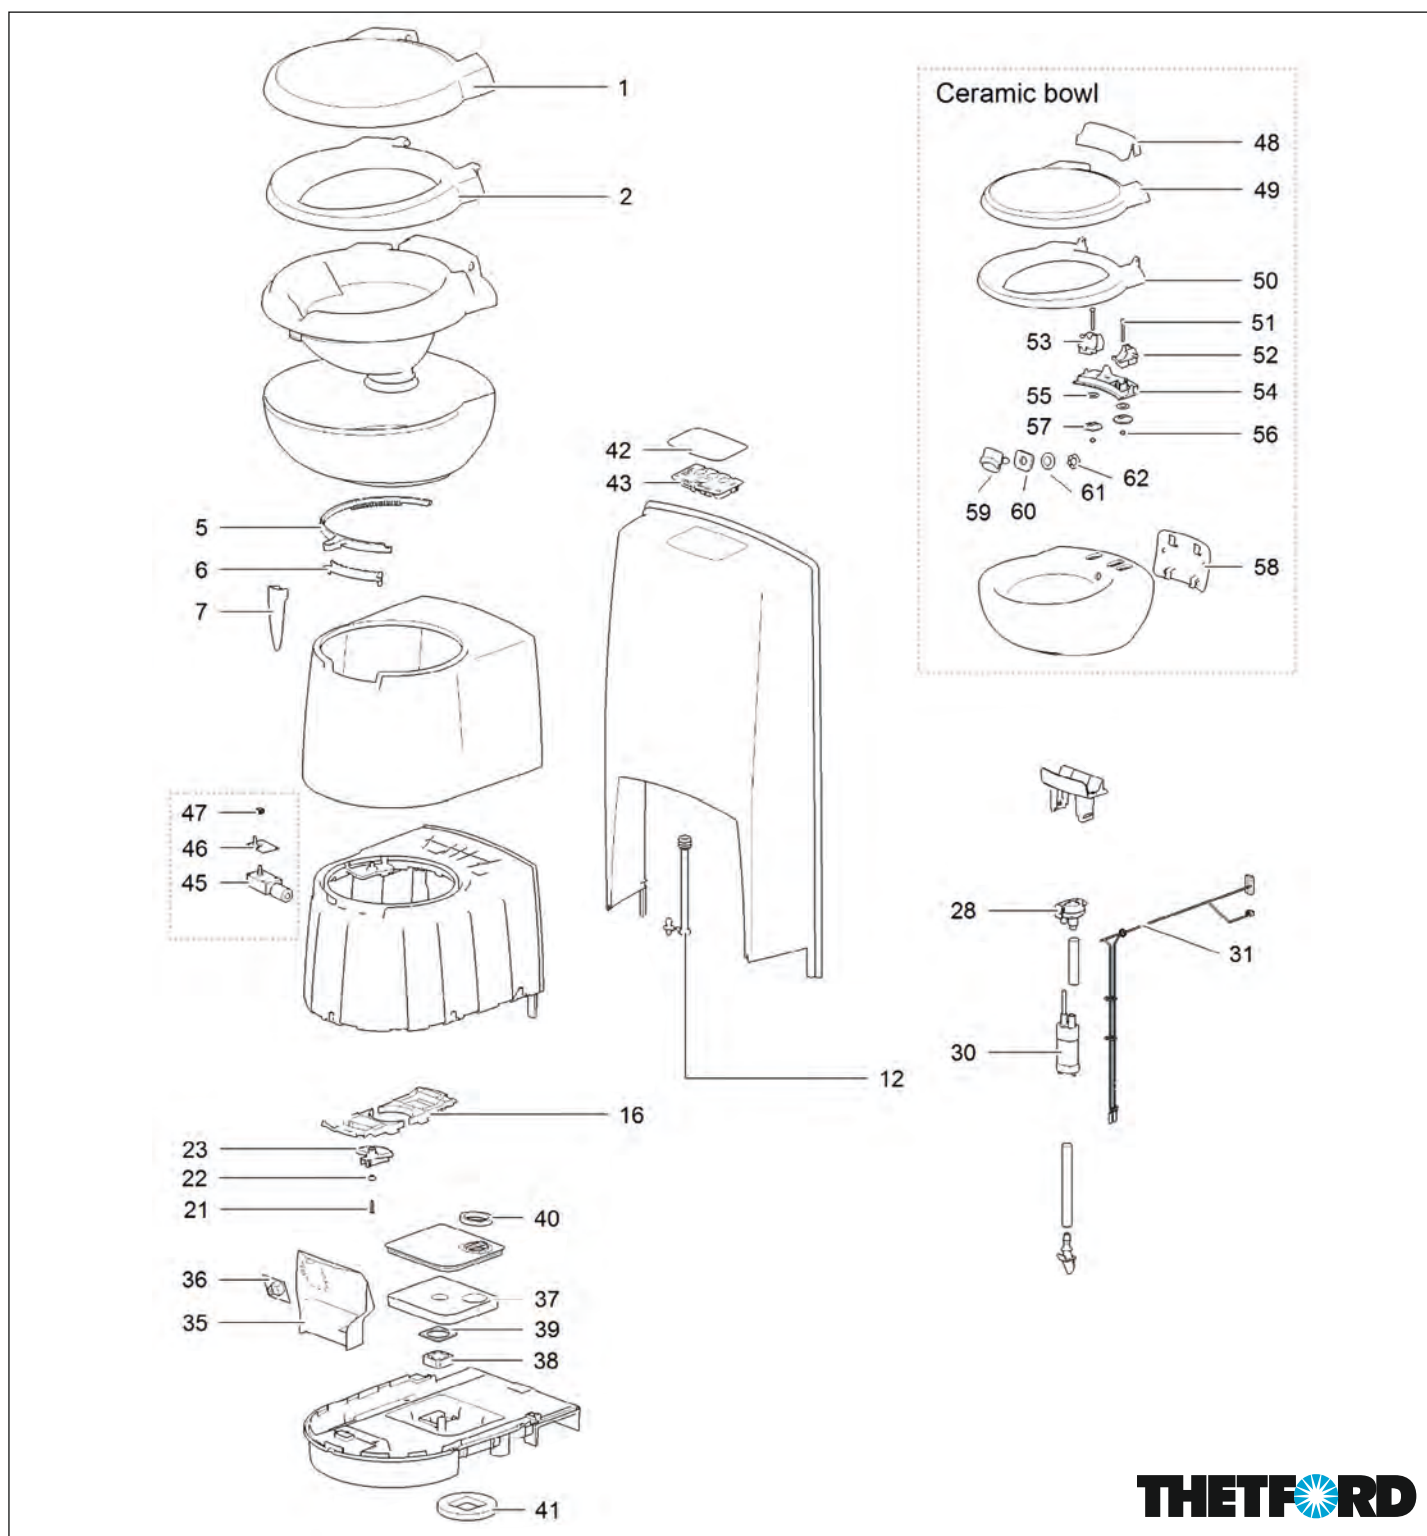

THETFORD Cassette C262 CWE

THETFORD

Pos.	Artikel-Nr. THETFORD	Bezeichnung	Artikel-Nr. CAMPING-PROFI
1 - 2	9340162	Sitz mit Deckel C263 S/CS	9971184
5	50760	Ring Schiebermechanismus	9971097
6	9342962	Wasserverteiler	9971788
7	9340247	Griff	9971424
12	50717	Ablauf	9971627
16	50733	Haltebügel Toilettenschüssel	9971626
21 - 23	50735	Schiebermechanik	9971625
28	16833	Vakuumunterbrecher	9971177
30	16374	Pumpe	75410
31	93423	Kabelsatz	9971789
35	9340762	Gehäuse	9971630
36 - 43	93417	Ventilator Kit C260	75169

Pos.	Artikel-Nr. THETFORD	Bezeichnung	Artikel-Nr. CAMPING-PROFI
36	93408	Schalter (single level)	9971747
36	93409	Schalter (multi level)	9971748
37	93416	Ersatzfilter C260 Ventilator	75177
38 - 39	93411	Ventilator	9971631
42	93403	Abdeckung Bedienelement	9971628
43	50709	Control-Einheit SN	9971486
43	93405	Control-Einheit SW	9971745
43	50711	Control-Einheit FF	9971433
45 - 47	93415	Motor elektrischer Schieber	9971098
48 - 58	9341262	Sitz mit Deckel Keramik	9971633
51 - 58	9341362	Montageset - Keramik	9971634
59 - 62	5075662	Spüldüsen Einbausset - Keramik	9971635

Alle Ersatzteile die ohne eine Positionsnummer abgebildet sind, sind Produktionsteile. Bitte wenden Sie sich in diesem Fall direkt an die Firma Thetford.