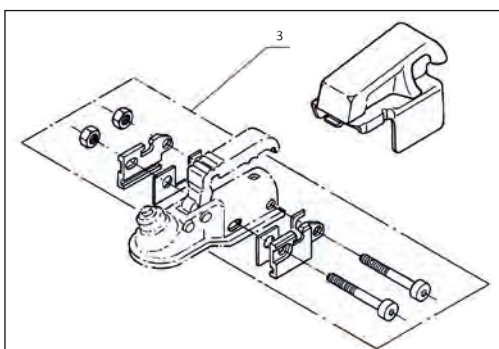

## Montagesets für **AL-KO** Safety Compact

**AL-KO**  
QUALITY FOR LIFE

Pos.	Bezeichnung	Artikel-Nr. AL-KO	Artikel-Nr. CAMPING-PROFI
3	Montageset für AK 300	690376	9992723
	Montageset für AK 160-35	690377	9994420
	Montageset für AKS 1300	690378	9994421
	Montageset für AKS 2004	690379	9994422