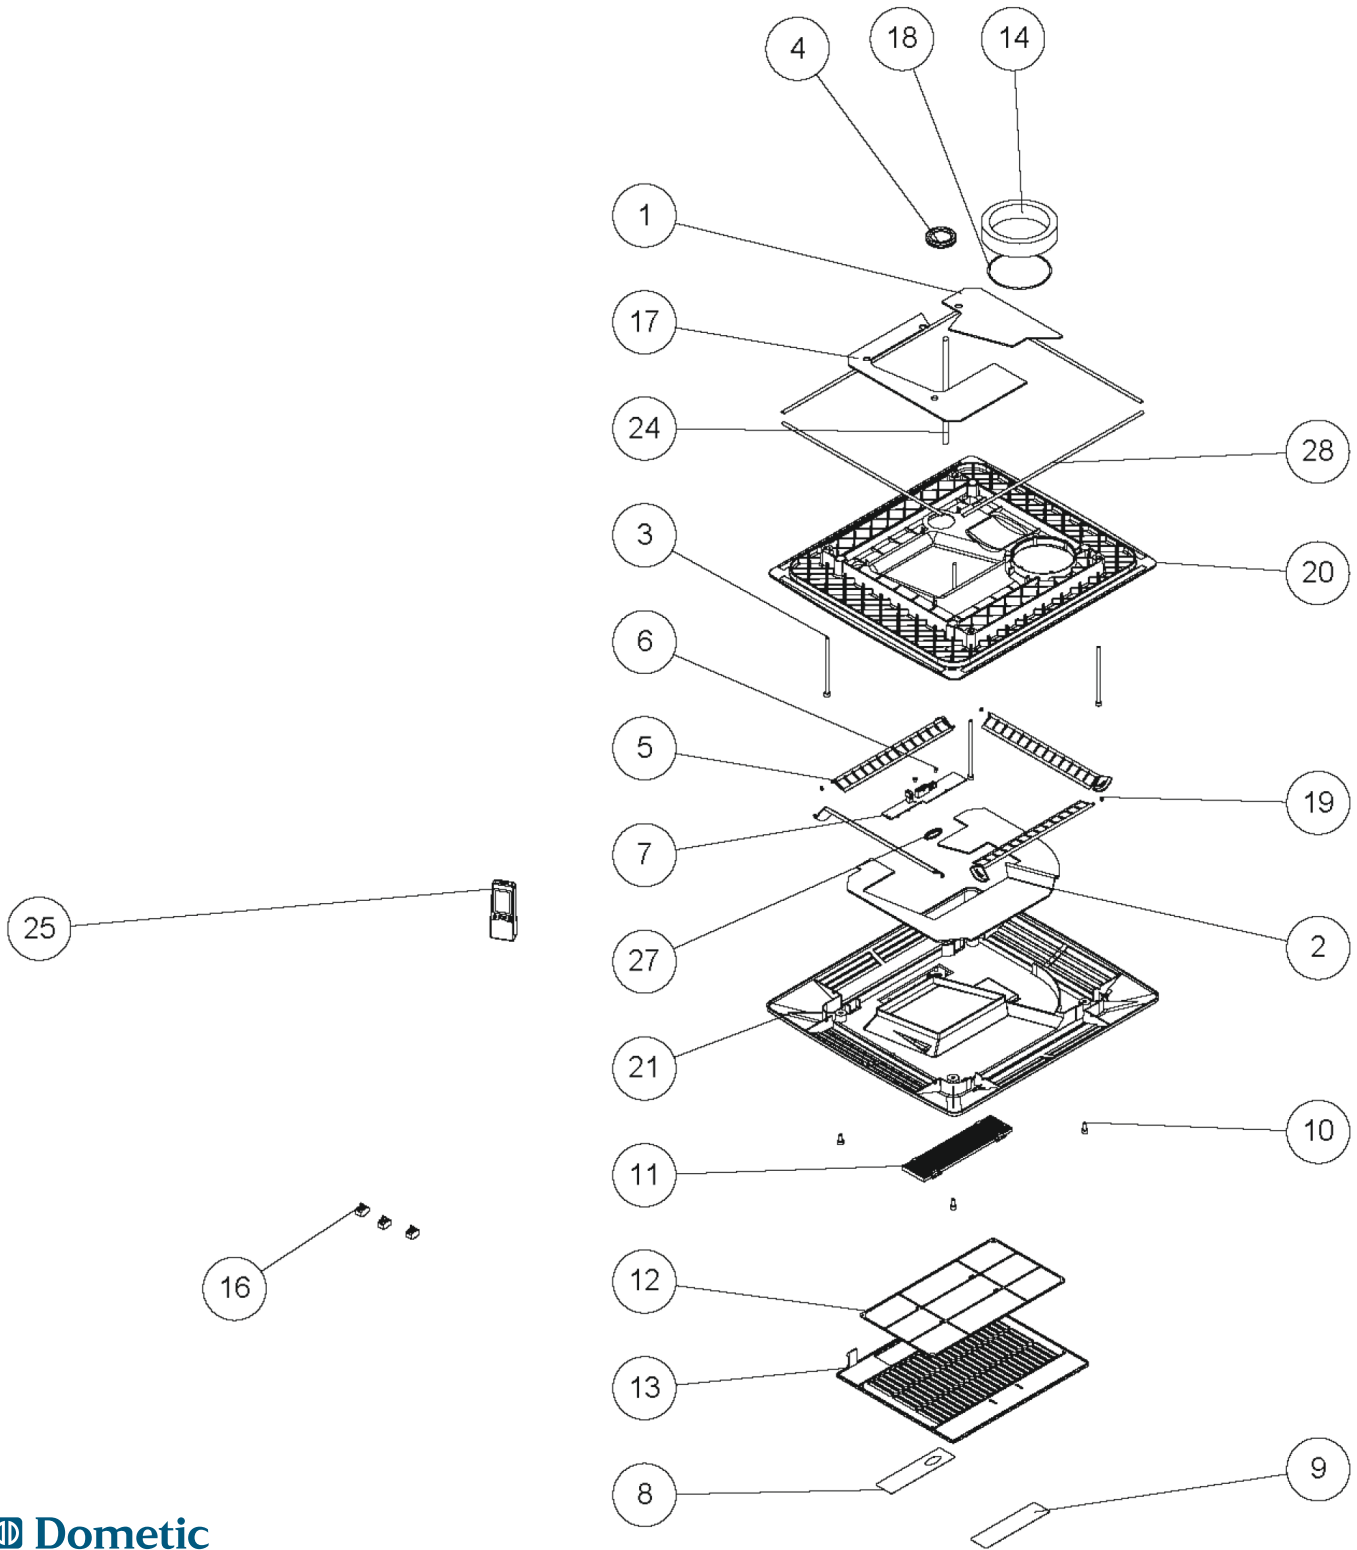

Ⓢ Dometic Luftverteilerbox Design ADB

Pos.	Artikel-Nr. DOMETIC	Bezeichnung	Artikel-Nr. CAMPING-PROFI
1	386 35 02-14/6	Isolierung	9952775
2	386 35 02-15/3	Isolierung	9952776
3	386 01 00-63/9	Schraube 6x120	9952777
4	386 25 00-14/1	Drahtauge Gehäuse	9952778
5	386 23 02-58/9	Luftführung	9952779
6	386 01 00-05/0	Schraube 3,5x6,5	9952780
7	386 52 00-82/2	Bedienfeld	9952781
8	386 85 01-26/7	Aufkleber Empfänger	9952782
9	386 85 01-27/5	Aufkleber Dometic	9952783
10	386 01 00-71/2	Schraube	9952784
11	386 23 01-48/2	Filter Carbon	9952785
12	386 44 00-26/6	Luftfilter	9952786

Pos.	Artikel-Nr. DOMETIC	Bezeichnung	Artikel-Nr. CAMPING-PROFI
13	386 23 02-57/1	Abdeckung Luftfilter	9952787
14	386 35 02-16/1	Dichtung	9952788
16	386 60 01-91/4	Klemme Isolierung	9952789
17	386 35 02-19/5	Isolierung	9952790
18	386 30 00-38/0	O-Ring	9952791
19	386 25 00-17/4	O-Ring	9952792
20	386 23 02-67/0	Rahmen Luft Verteiler	9952793
21	386 23 02-66/2	Verteiler Luft	9952794
24	386 60 04-19/9	Kabelschutz	9952795
25	386 52 00-83/0	Fernbedienung	9952796
27	386 23 01-50/8	Abdeckung Empfänger	9952797
28	386 52 00-76/4	LED Elektronik	9952798