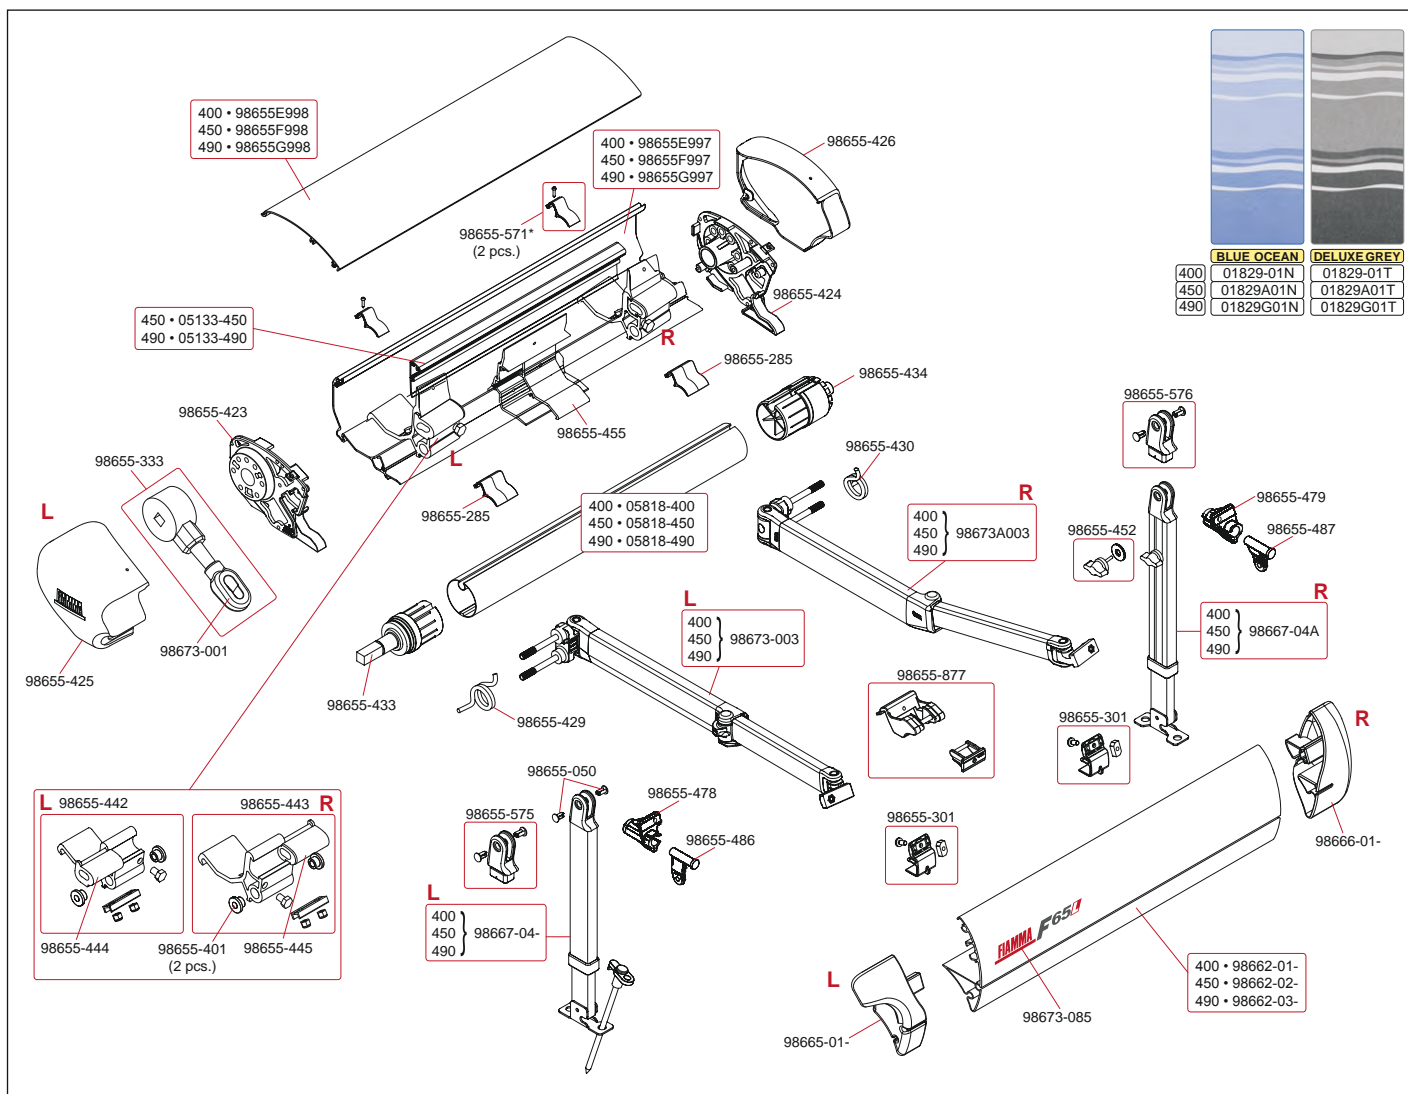

FIAMMA F65L · Polar White 400-490

Artikel-Nr. FIAMMA	Bezeichnung	Artikel-Nr. CAMPING-PROFI
01829-01N	ERSATZTUCH 400 BLUE OCEAN F65	9911056
01829-01T	ERSATZTUCH 400 DELUXE GREY F65	9911058
01829A01N	ERSATZTUCH 450 BLUE OCEAN F65	9911059
01829A01T	ERSATZTUCH 450 DELUXE GREY F65	9911060
01829G01N	ERSATZTUCH 490 BLUE OCEAN F65	9911074
01829G01T	ERSATZTUCH 490 DELUXE GREY F65	9911075
05133-450	TUCHUNTERSTÜTZUNG F65L 450	9911478
05133-490	TUCHUNTERSTÜTZUNG F65L 490	9911479
05818-400	VERZINKTE WALZE D.60 400 F65S	9911811
05818-450	VERZINKTE WALZE D.60 450 F45L/F65	9911397
05818-490	VERZINKTE WALZE D.60 490 F65	9911817
98655-050	KUNSTOFFNIETE F. STÜTZFUSSENDE (2 ST)	9911651
98655-285	KIT ARMRUTSCH F65/F65S (1 ST)	9911812
98655-301	BLOCKIERUNGSKIT STÜTZFUSS F65S/L	9911883
98655-333	MARKISENGETRIEBE + ÖSE F65/F65L	9911342
98655-401	KIT BUCHSE F. INNERE HALTERUNG (2 ST)	9914316
98655-423	LINKER FLANSCH F65/F65L	9911537
98655-424	R. GEHÄUSEVERSCHL. F65/F65L/F65EAGLE	9911538
98655-425	LINKE ENDKAPPE F65 POLAR	9911317
98655-426	RECHTE ENDKAPPE F65 POLAR	9911319
98655-429	LINKE ZUGFEDER F65	9911338
98655-430	RECHTE ZUGFEDER F65	9911340
98655-433	R. ENDANSCHLAGSVORRICHTUNG D.60	9911405
98655-434	ABDECKUNG PRESTO FIX D.60	9911805
98655-442	LINKE INNERE HALTERUNG F65/F65 L	9911637
98655-443	RECHTE INNERE HALTERUNG F65/F65 L	9911638
98655-444	LINKER HALTERUNGSEINSATZ F65/S/L	9911184

Artikel-Nr. FIAMMA	Bezeichnung	Artikel-Nr. CAMPING-PROFI
98655-445	RECHTER HALTERUNGSEINSATZ F65	9911185
98655-452	RÄNDELSCHRAUBE FÜR STÜTZFUSS	9911664
98655-455	WALZENRUTSCH IM GEHÄUSE F65/L/EAGLE	9912984
98655-478	LINKE STÜTZFUSSHALTERUNG F65S/L	9911878
98655-479	RECHTE STÜTZFUSSHALTERUNG F65S/L	9911880
98655-486	LINKES STÜTZFUSSGELENK F65S/L	9911879
98655-487	RECHTES STÜTZFUSSGELENK F65S/L	9911881
98655-575	LINKES STÜTZFUSSGELENKSTÜCK F45S	9911948
98655-576	KIT RECHTES STÜTZFUSSGELENK F45S	9912482
98655-877	HALTERUNG RAFTER LED F65	9912585
98655E997	GEHÄUSE POLAR 400 F65/F65L/EAGLE	9911295
98655E998	GEHÄUSEDECKEL 400 F65 POLAR	9911470
98655F997	GEHÄUSE POLAR 450 F65/F65L	9911296
98655F998	GEHÄUSEDECKEL 450 F65 POLAR	9911471
98655G997	GEHÄUSE POLAR 490 F65/F65 L	9911297
98655G998	GEHÄUSEDECKEL 490 F65 POLAR	9911472
98662-01-	FRONTBLLENDE POLAR F65L/EAGLE 400	9912985
98662-02-	FRONTBLLENDE POLAR F65L 450	9912986
98662-03-	FRONTBLLENDE POLAR F65L 490	9912987
98665-01-	LINKER FRONTBLLENDEVERS. F65L POLAR	9912988
98666-01-	RECHTER FRONTBLLENDEVERS. F65L POLAR	9912989
98667-04-	LINKER STÜTZFUSS F65S 370/400/F65L	9912990
98667-04A	RECHTER STÜTZFUSS F65S 370/400/F65L	9912991
98673-001	GETRIEBEÖSE F65/L-F45L/TIL/L POLAR	9912551
98673-003	LINKER ARM F65S 320/400 A.250	9911869
98673-085	AUFKLEBER FIAMMA F65L	9912992
98673A003	RECHTER GELENKARM F65S 320/400 A.250	9911871