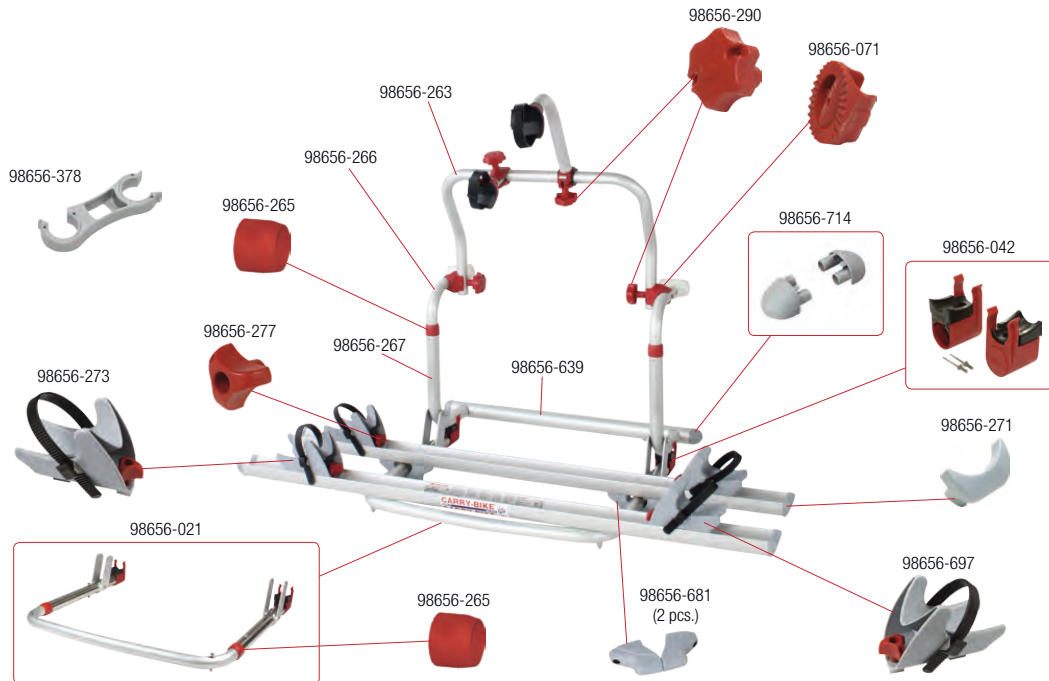

CARRY-BIKE Premium SC

02093F18-