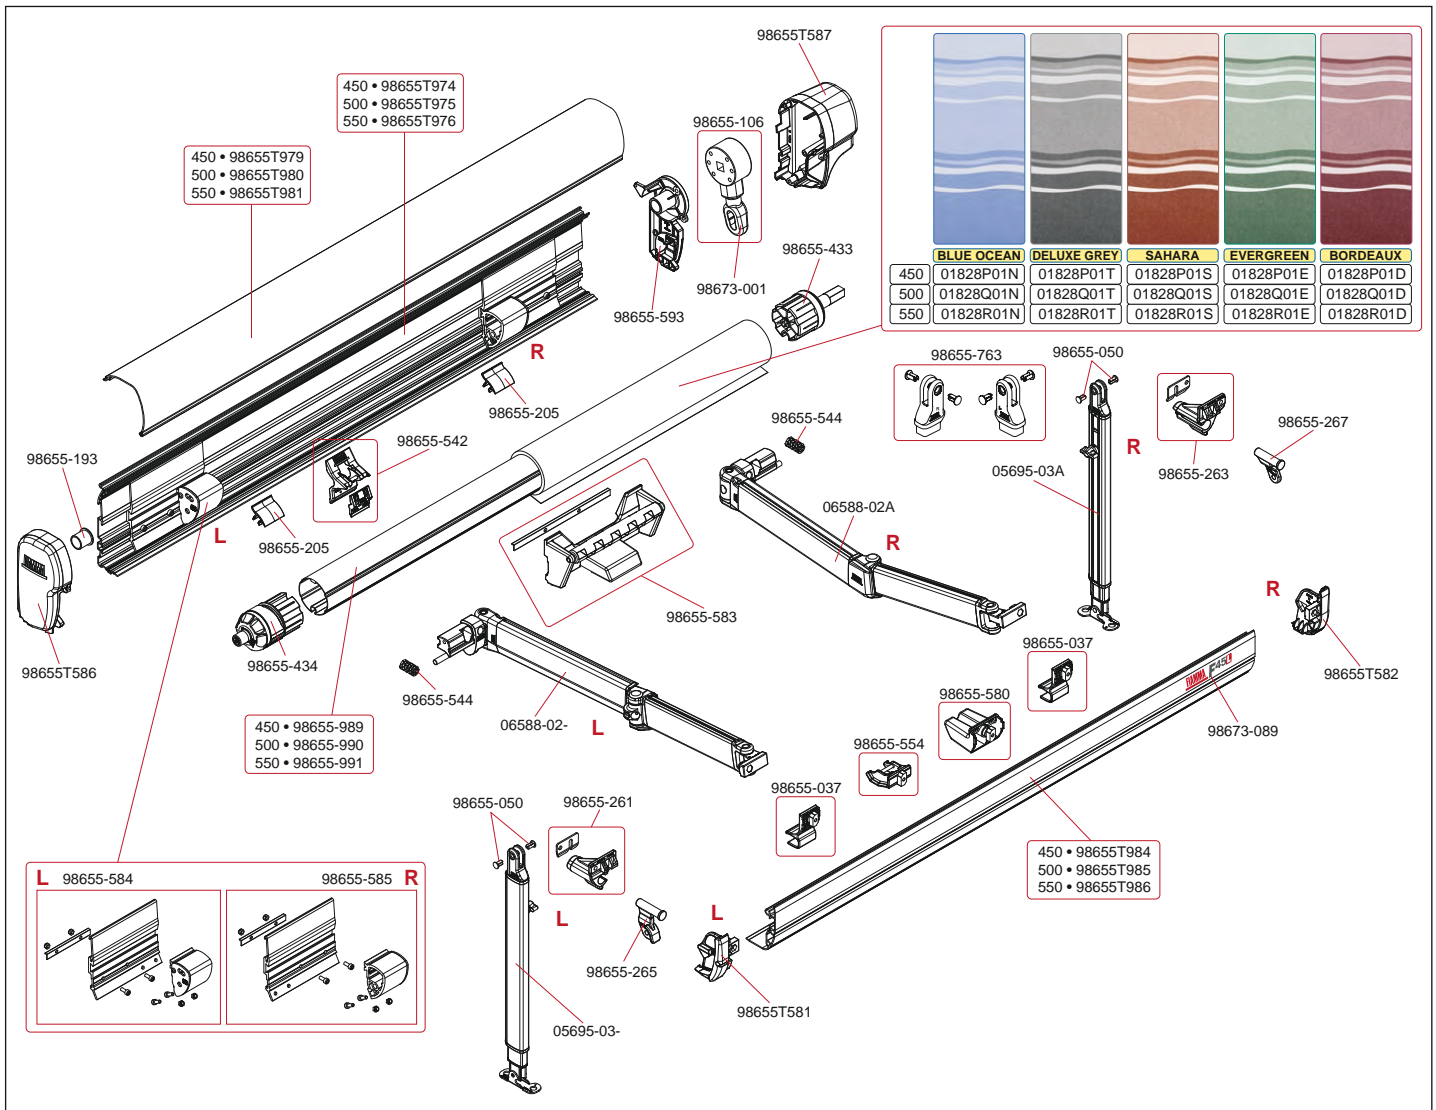

FIAMMA F45L · Titanium · 450-550

Artikel-Nr. FIAMMA	Bezeichnung	Artikel-Nr. CAMPING-PROFI
01828P01D	ERSATZTUCH 450 BORDEAUX F45L/TIL/L	9914304
01828P01E	ERSATZTUCH 450 EVERGREEN F45L/TIL/L	9914305
01828P01N	ERSATZTUCH 450 BLUE OCEAN F45L/TIL/L	9911041
01828P01S	ERSATZTUCH 450 SAHARA F45L/TIL/L	9914306
01828P01T	ERSATZTUCH 450 DELUXE GREY F45L/TIL/L/E	9914307
01828Q01D	ERSATZTUCH 500 BORDEAUX F45L/TIL/L	9914308
01828Q01E	ERSATZTUCH 500 EVERGREEN F45L/TIL/L	9914309
01828Q01N	ERSATZTUCH 500 BLUE OCEAN F45L/TIL/L	9911045
01828Q01S	ERSATZTUCH 500 SAHARA F45L/TIL/L	9914310
01828Q01T	ERSATZTUCH 500 DELUXE GREY F45L/TIL/L	9914311
01828R01D	ERSATZTUCH 550 BORDEAUX F45L/TIL/L	9914312
01828R01E	ERSATZTUCH 550 EVERGREEN F45L/TIL/L	9914313
01828R01N	ERSATZTUCH 550 BLUE OCEAN F45L/TIL/L	9911049
01828R01S	ERSATZTUCH 550 SAHARA F45L/TIL/L	9914314
01828R01T	ERSATZTUCH 550 DELUXE GREY F45L/TIL/L	9914315
05695-03-	LINKER STÜTZFUSS F45TIL/F45L	9911452
05695-03A	RECHTER STÜTZFUSS F45TIL/F45L	9912552
06588-02-	LINKER GELENKARM F45L 400-550	9912534
06588-02A	RECHTER GELENKARM F45L 400-550	9912535
98655-037	HALTEPLATTE F. FRONTBLLENDE F45TIL/L	9911803
98655-050	KUNSTOFFNIETE F. STÜTZFUSSSENDE (2 ST)	9911651
98655-106	KIT GETRIEBE + ÖSE POL. F45L/TIL/L	9911602
98655-193	KIT BUCHSSCHEIBENRÖHRE MARKISE	9911337
98655-205	ARMRÜTSCHGEH. F45TIL/L/EAGLE	9911631
98655-261	LINKE STÜTZFUSSHALTERUNG F45TIL/L	9911632
98655-263	RECHTE STÜTZFUSSHALTERUNG F45TIL/L	9911633
98655-265	LINKES STÜTZFUSSGELENK F45TIL/F45L	9911634
98655-267	RECHTES STÜTZFUSSGELENK F45TIL/L	9911635
98655-433	R. ENDANSCHLAGSVORRICHTUNG D.60	9911405