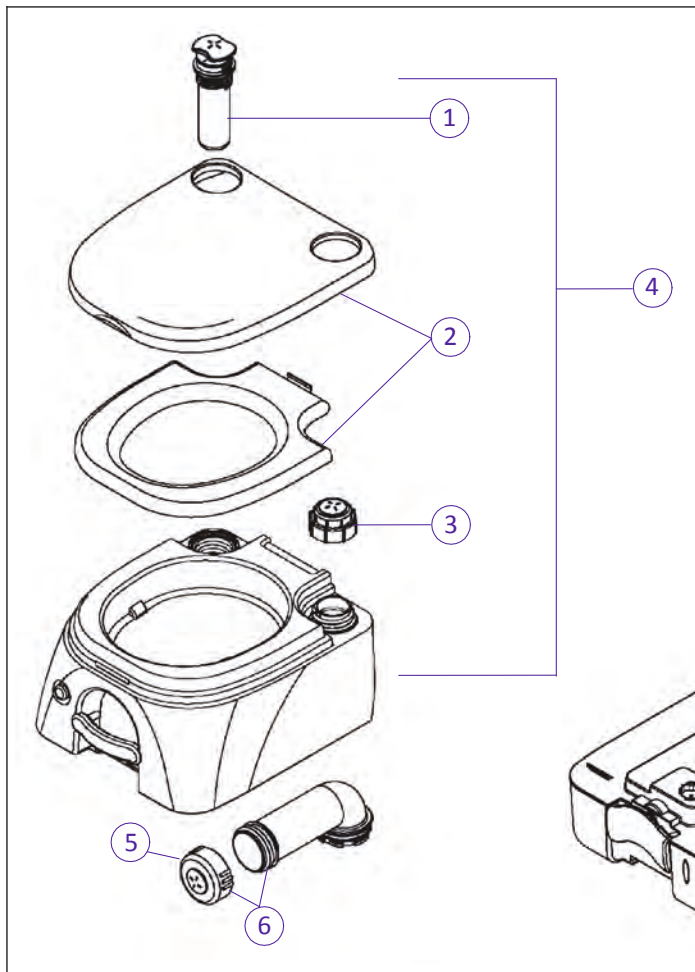

Ⓜ Dometic 972/976