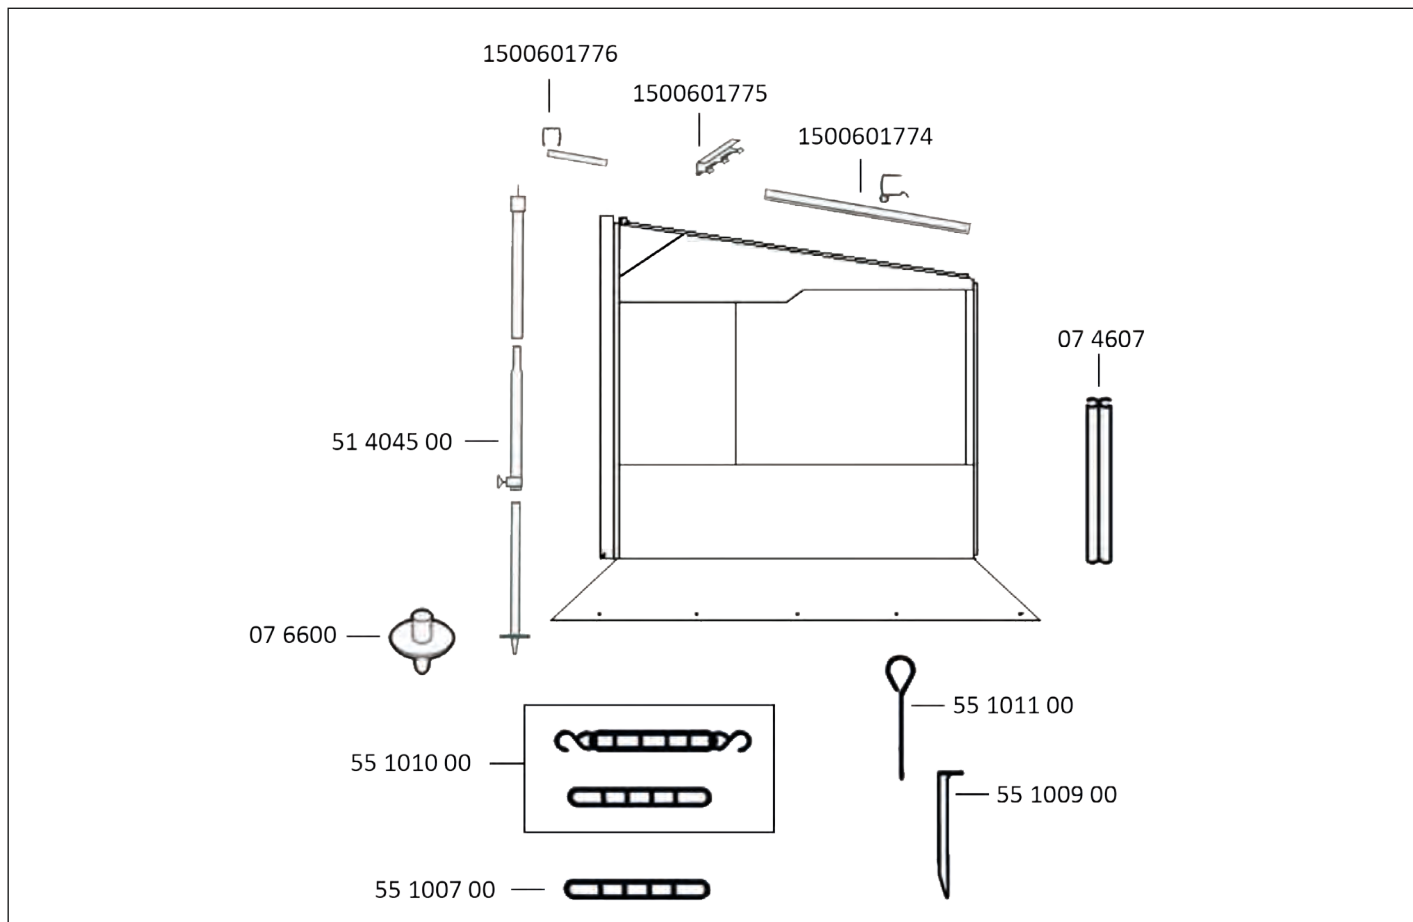

Pos.	Artikel-Nr. THULE	Bezeichnung	Artikel-Nr. CAMPING-PROFI
51407962	308246	TENSION RFT 2.50 M SERIE 6	16010
51407990	1500602032	TENSION RAFTER 9000 - 2.50 M	9910723
51410500	308300	TENS RFT RB/SB/ 2.75 M 8000	9912126
	1500602764	TENS RFT RB/SB/ 3.00 M 9200	9912905
55100000	1500601158	CON.PCE TENSION RAFTER 6002	9910463
55100001	1500601159	CONNECTION PIECE TR 6502/6900	9910588
55100100	1500601160	NYLON TENTCLIP (6 x) SAFARI ROOM	9910726
55100200	1500601161	WINDOW HOLDER (12 x) SAFARI ROOM	9910727
55100300	1500601162	CONNECTION PCS TR 5000 SAFARI ROOM	9910728
55100301	1500601163	CONNECTION PCS TR 5002 SAFARI ROOM	9910729
55100400	1500601164	CONN. PCS TR 5500/OS SAFARI SR	9910730
55100700	1500601167	LADDER RUBBERRING 20 CM - 5 PCS SR	9910732
55100900	1500601169	TENTPEG HALFROUND - 10 PCS SR	9910733
55101000	1500601170	MULTI POS. ELAST. + S-HOOK 4 PCS	9910734
55101100	1500601171	GROUNDSHEETPEG - 10 PCS	9910735
55101200	1500601172	AWNING BRACKET 2 PCS	9910974
55101700	1500601175	DRAP ROPE 3.00 M	9910976
55101800	1500601176	DRAP ROPE 6.00 M	9910977
55102000	1500601178	BUCKLE 16 MM WHITE (5 PCS)	9910979
55103200	1500601399	CONN PCS TENS RFT RB/SB 8000	9912127

THULE® Safari Style

Pos.	Artikel-Nr. THULE	Bezeichnung	Artikel-Nr. CAMPING-PROFI
1500601774	1500601774	CLAMP PROFILE 850 MM	9912083
1500601775	1500601775	CLAMP PROFILE MID 265 MM	9911935
1500601776	1500601776	U-PROFILE 900 MM	9912906
07 4607	1500602029	CONNECTING PROF.PANEL - 1.00 M	9910111
07 6600	1500602030	GROUND PIN MAST SAFARI ROOM	9910112

Pos.	Artikel-Nr. THULE	Bezeichnung	Artikel-Nr. CAMPING-PROFI
51 4045 00	1500600116	MAST 2.80 M WITH PIN SAFARI ROOM	9910703
55 1007 00	1500601167	LADDER RUBBERRING 20 CM - 5 PCS SR	9910732
55 1009 00	1500601169	TENTPEG HALFROUND - 10 PCS SR	9910733
55 1010 00	1500601170	MULTI POS. ELAST. + S-HOOK 4 PCS	9910734
55 1011 00	1500601171	GROUNDSHEETPEG - 10 PCS	9910735