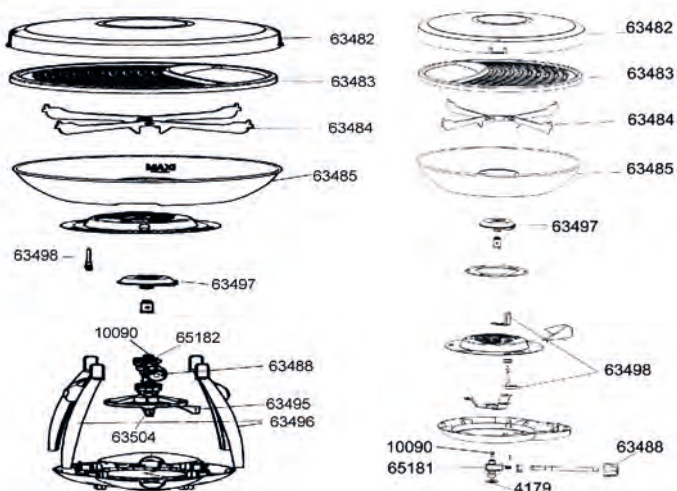

Party-Grill® & Party-Grill® R