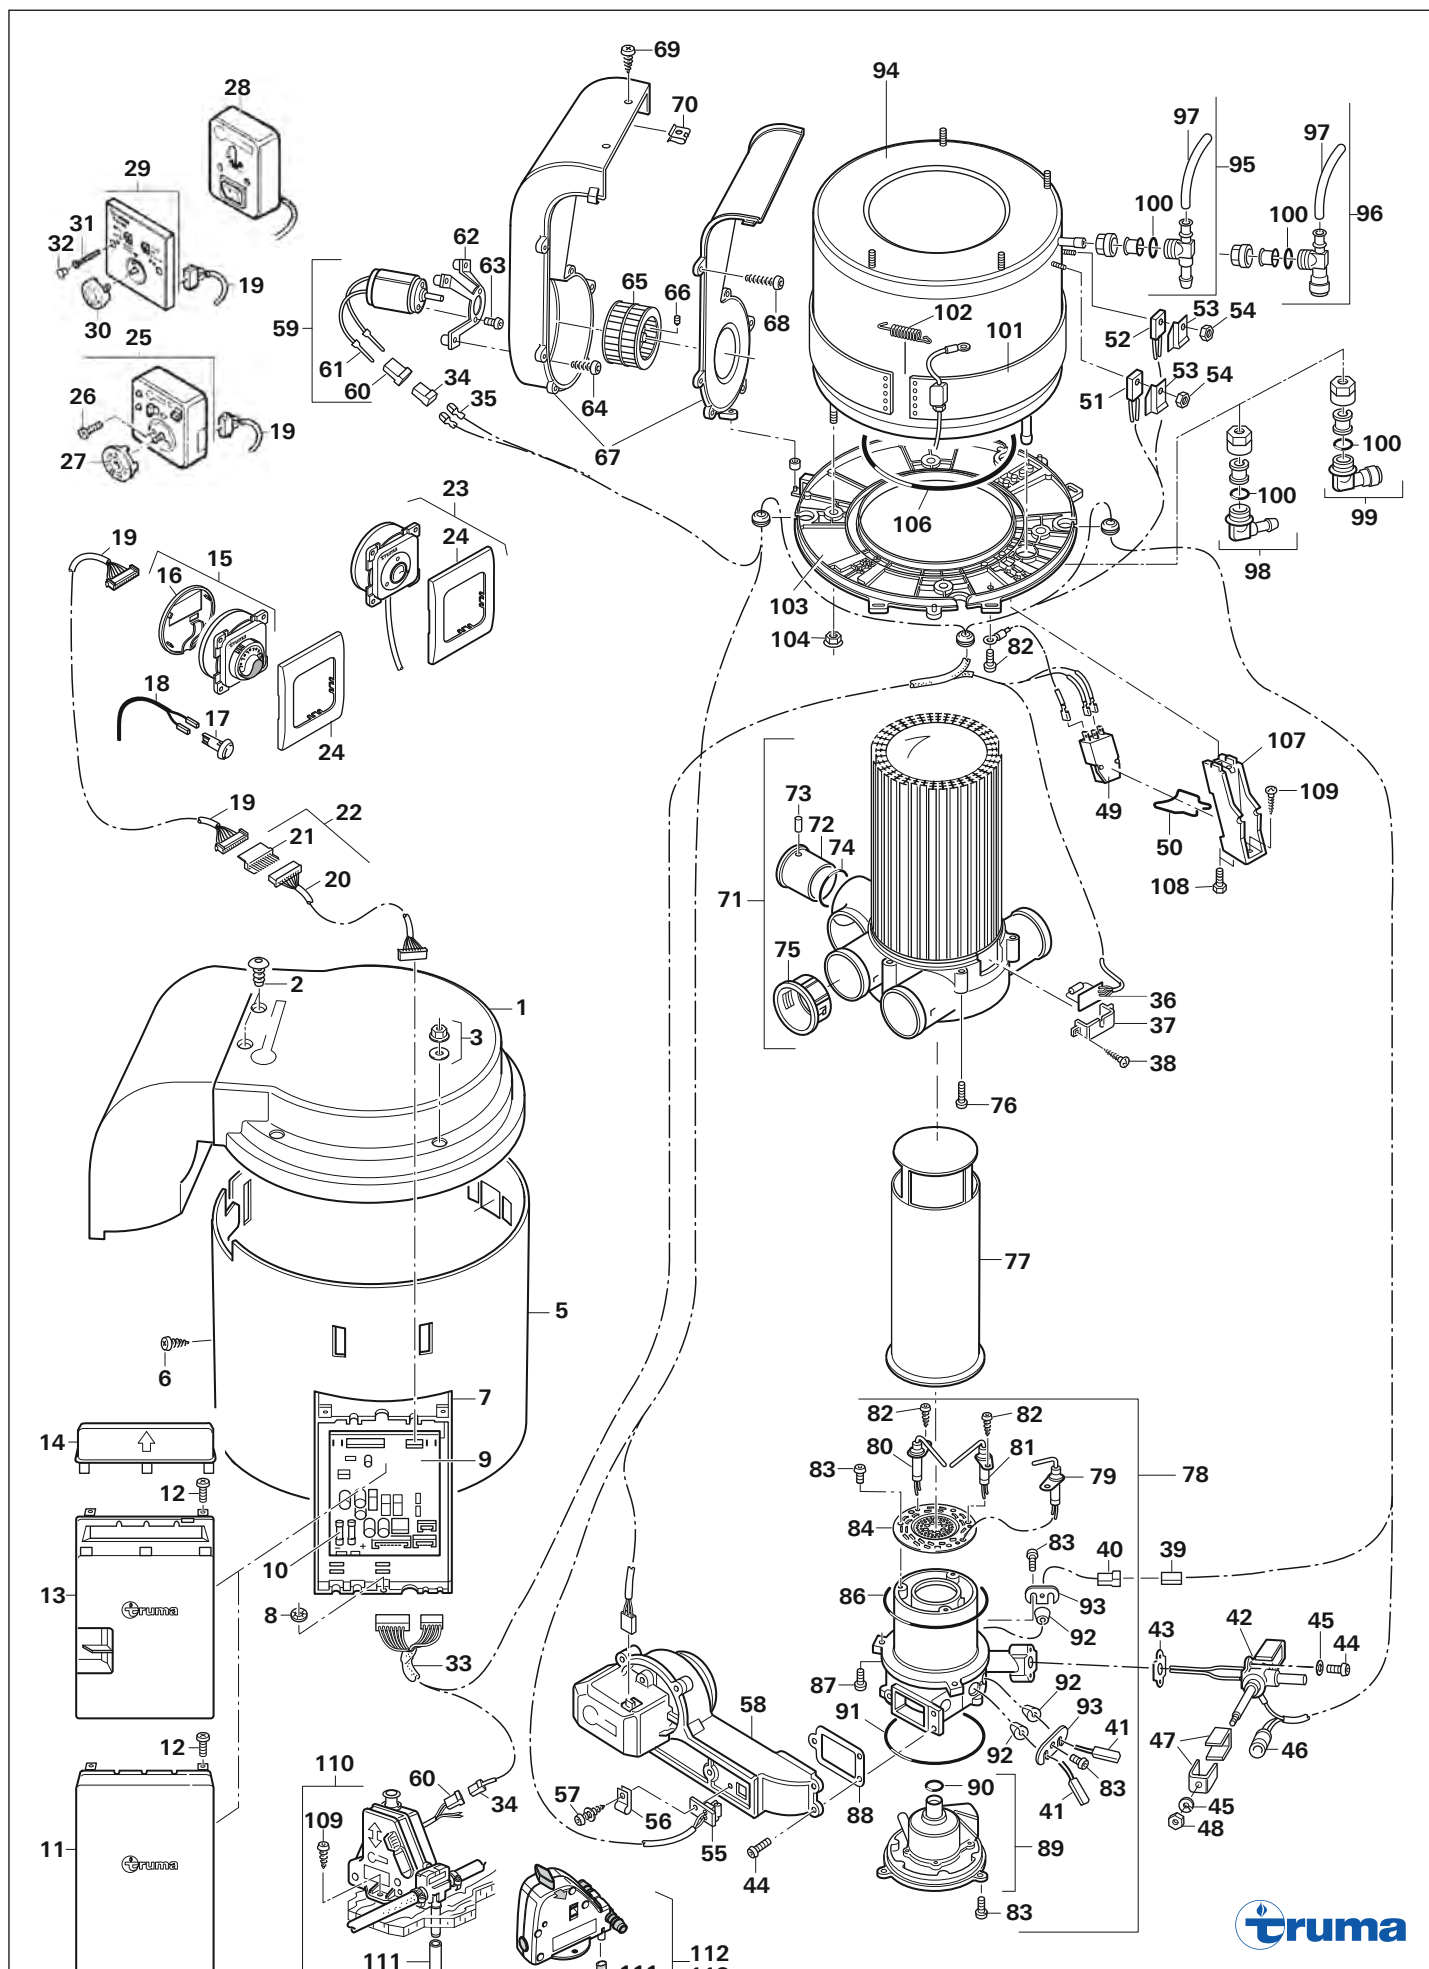

Truma Trumatic C 3402 Bj. 06/1997 - 05/2006

Truma Trumatic C 3402 Bj. 06/1997 - 05/2006

Pos.	Artikel-Nr. TRUMA	Bezeichnung	Artikel-Nr. CAMPING-PROFI
001	34010-08000	Deckel-Verkleidung	9951550
002	34000-50600	Stopfen	9951551
003	34010-16000	Satz Muttern und Scheiben (4x)	9952280
005	34000-43500	Mantel	9951554
006	10010-64600	Schraube B 3,5 x 13 nur bis Fabrik-Nr. 98 083 050	9951555
007	34000-06100	Elektronikgehäuse	9951556
008	34000-51900	Schnellbefestiger	9951557
009a	34000-98000	Austausch-Elektronik C 3402 ab 05/02 (bis zur Rücksendung wird der Neupreis berechnet)	9951558
009b	34000-77000	Austausch-Elektronik C 3402 bis 04/02 (bis zur Rücksendung wird der Neupreis berechnet)	9952281
010	34000-33100	Sicherung 4 AT	9951561
011	34000-06200	Elektronikdeckel bis 04/02	9951563
012	30050-13000	Schraube KB 30 x 8	9951564
013	34000-91100	Elektronikdeckel ab 05/02	9951565
014	34000-91200	Anschlussabdeckung ab 05/02	9951566
015	34000-59000	Bedienteil Trumatic C	9951567
016	34000-60500	Gehäusedeckel achatgrau	9951318
016	34030-29900	Gehäusedeckel schwarz	9953061
017	34000-69700	Raumtemperaturfühler ab 05/02	9951569
018	34000-71900	Kabel für Raumtemperaturfühler 4 m ab 05/02	9951570
019	34000-09300	Kabel für Bedienteil 3 m	9951169
020	34000-09400	Kabel für Bedienteil 5 m	9951170
021	34000-09800	Kupplung für Bedienteilkabel	9951573
022	34300-01	Verlängerungskabel 5 m inkl. Kupplung (Pos. 20+21)	60350
023	34000-63800	Bedienteil Trumatic C EL mit 3 m Kabel	9951575
024	34000-67700	Abdeckrahmen schwarz	79560
024	34000-60600	Abdeckrahmen achatgrau	9951168
025	-	nicht mehr lieferbar (Ersatz Pos. 15 + 24, zusätzlich 34201-01 Fernfühler und 40000-06400 Aufputzrahmen)	-
026	10010-78900	Schraube B 2,9 x 25	9951161
028	70000-01600	Bedienteil 230 V mit 2,5 m Kabel bis 04/02	9951208
029	-	Bedienteil Combi (UK) nur über Truma UK zu bestellen	-
030	-	Bediengriff nur über Truma UK zu bestellen	-
031	-	Schraube M 3,5 x 25 nur über Truma UK zu bestellen	-
032	-	Schraubenabdeckung nur über Truma UK zu bestellen	-
033	34000-71200	Kabelbaum kpl. ab 05/02	9951586
034	34000-31700	Steckhülsegehäuse 2-polig	9951587
035	34000-33900	Flachsteckhülse 2,8 ohne Abbildung	9951588
036	34000-51300	Thermostatplatte Ausblastemperatur	9951589
037	34000-04500	Fühleraufnahme	9951590
038	10010-82400	Schraube CM 3 x 10	9951591
039	34000-31500	Steckhülsegehäuse 1-polig	9951592
040	34000-03900	Flachsteckergehäuse 1-polig	9951593
041	34000-50700	Steckhülsegehäuse 1-polig	9951594
042	34000-24100	Ventilkörper C 34, 30 mbar	9951595
042	34000-24000	Ventilkörper C 34, 50 mbar	9951596
043	34000-02300	Dichtung	9951599
044	10010-11500	Schraube M 4 x 12	9951600
046	34000-81000	Magnetspulen groß und klein	9951602
047	70000-54600	Satz U-Bleche	9951285
048	10020-25000	Sperrzahnmutter M 4	9952282
049	34010-14100	Zünder 35 Hz	9952104
050	34000-53500	Klammer	9951606
051	34000-34200	Temperaturwächter	9951607
052	34000-34300	Temperaturfühler	9951608
053	70000-07000	Wärmeleitblech	9951609
054	10020-17000	Mutter M 3	9951610
055	34000-83500	Thermostatplatte Verbrennungsluft-Temperatur	9951611
056	34000-57400	Kabelschelle	9951612
057	10010-89000	PT-Schraube 3 x 10 mit Scheibe	9952283
058	34000-55000	Verbrennungsluftgebläse	9951615