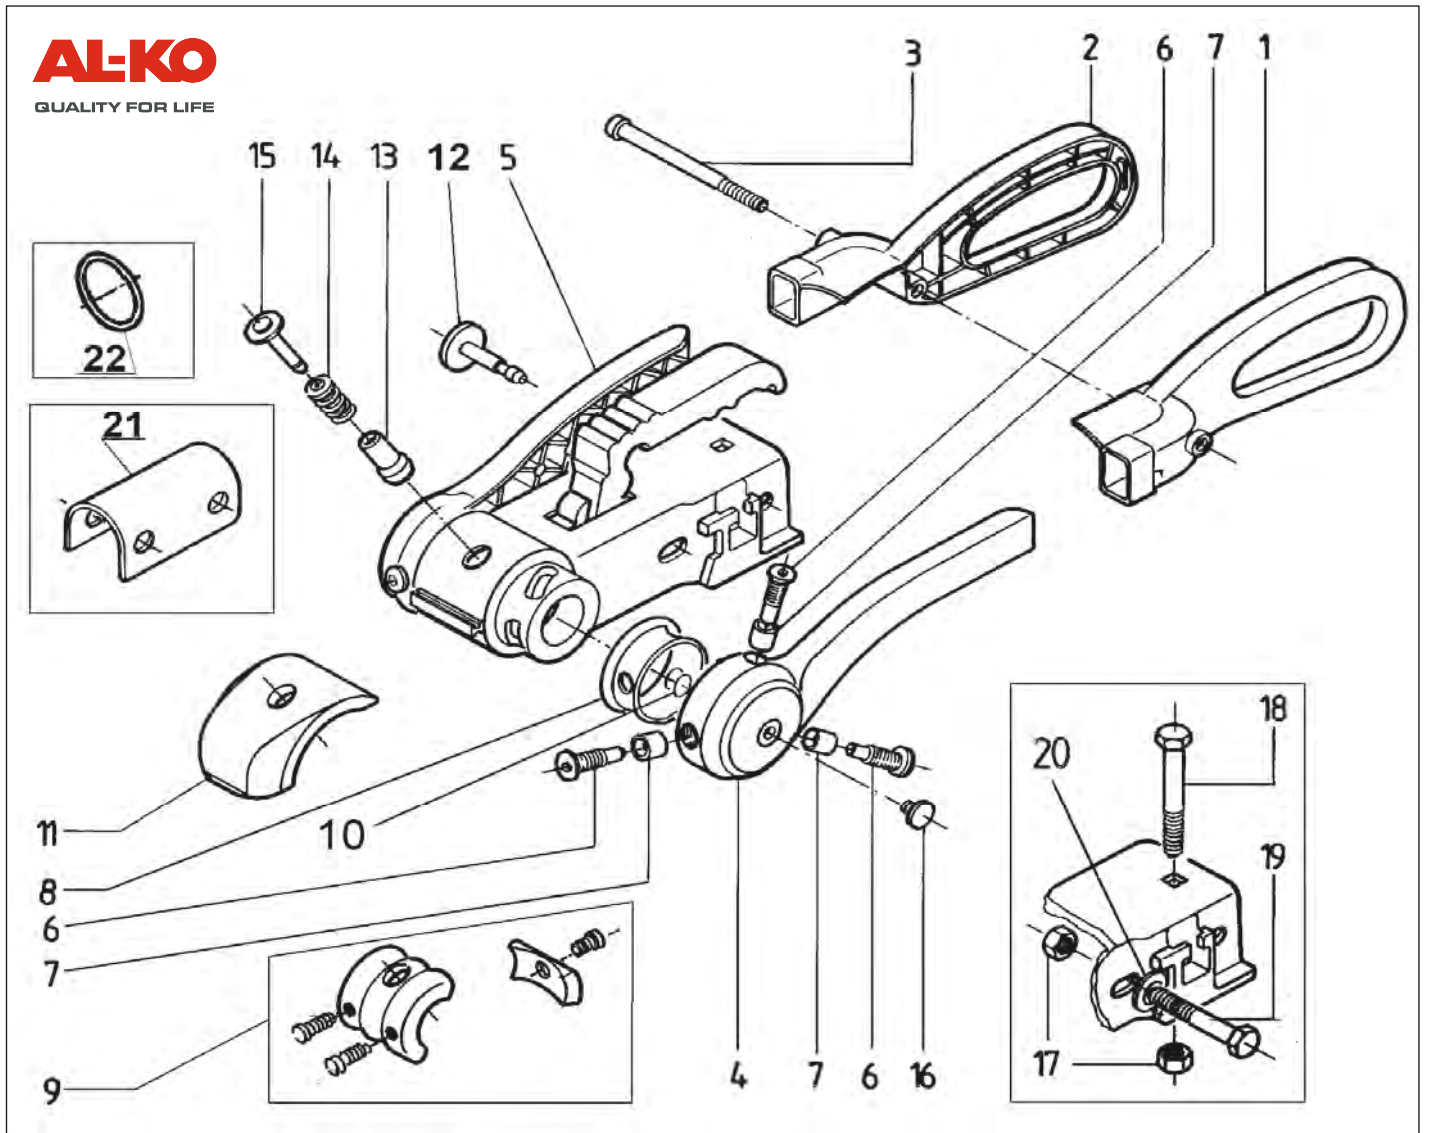

## Montagesets für **AL-KO** Safety Compact

**AL-KO**  
QUALITY FOR LIFE

Pos.	Bezeichnung	Artikel-Nr. AL-KO	Artikel-Nr. CAMPING-PROFI
3	Montageset für AK 300	690376	9992723
	Montageset für AK 160-35	690377	9994420
	Montageset für AKS 1300	690378	9994421
	Montageset für AKS 2004	690379	9994422