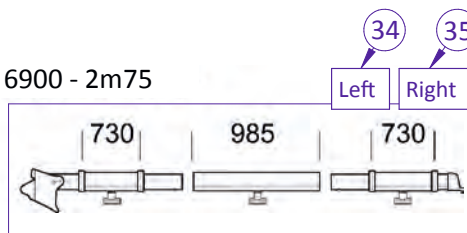

6802/6502/6002/
6200 - 2m50

5500/5800/5002/
5003 - 2m50

6900 - 2m75

8000 - 2m75

9200 - 3m00