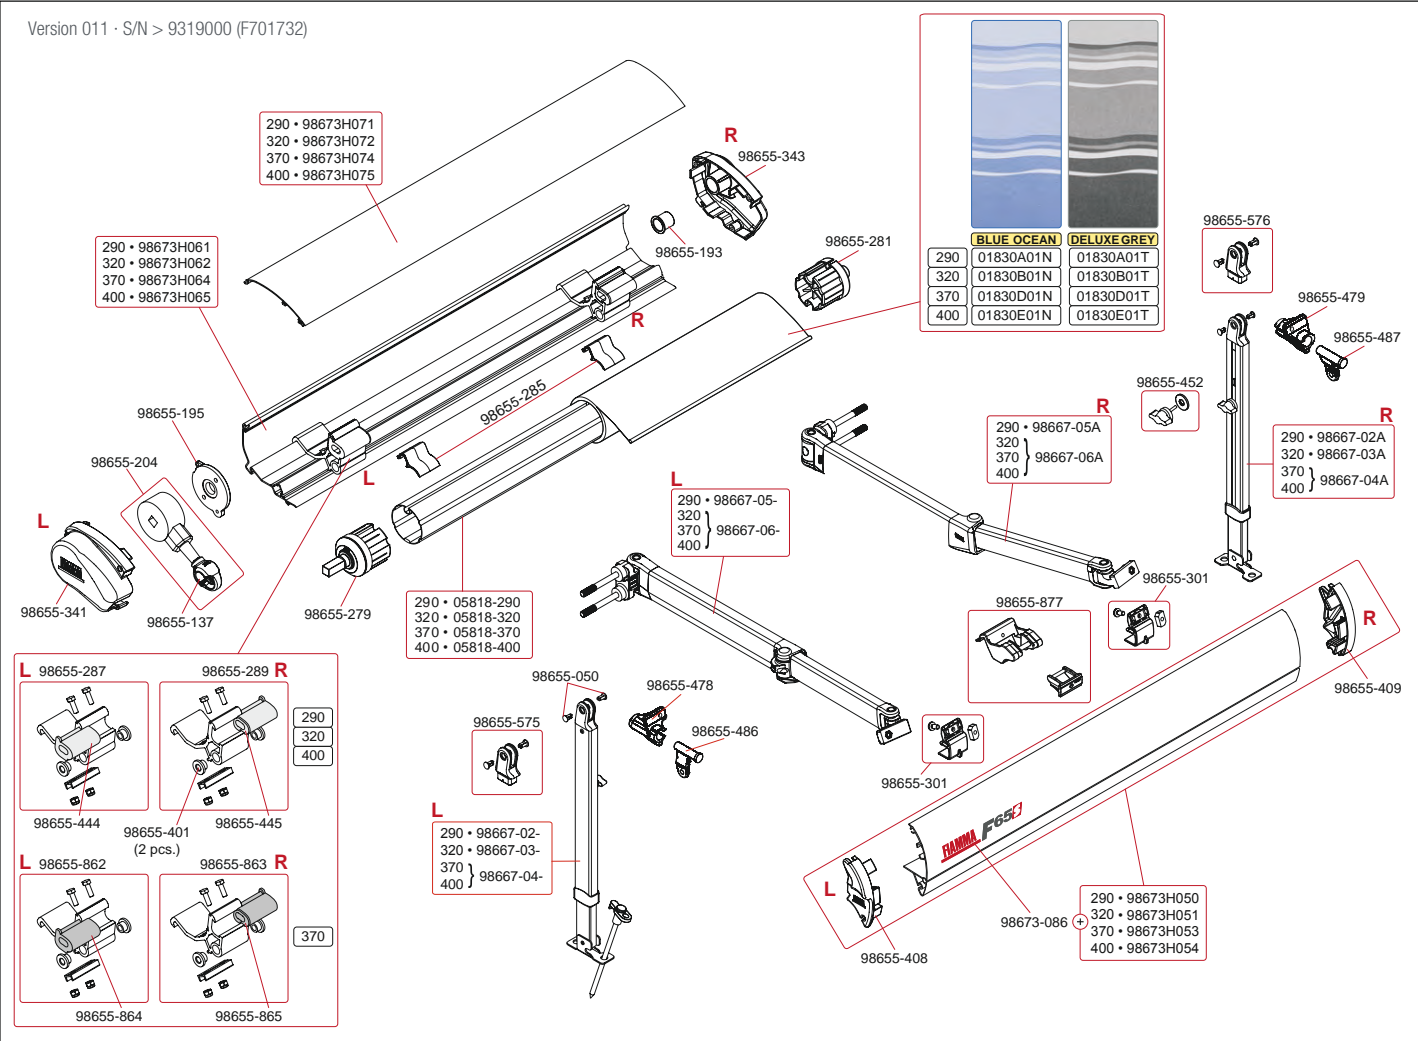

FIAMMA F65S · Deep Black 290-320-370-400 Version 011

Version 011 · S/N > 9319000 (F701732)

Artikel-Nr. FIAMMA	Bezeichnung	Artikel-Nr. CAMPING-PROFI
01830B01N	ERSATZTUCH 320 BLUE OCEAN F65S	9911837
01830B01T	ERSATZTUCH 320 DELUXE GREY F65S	9911838
01830D01N	ERSATZTUCH 370 BLUE OCEAN F65S	9911841
01830D01T	ERSATZTUCH 370 DELUXE GREY F65S	9911842
01830E01N	ERSATZTUCH 400 BLUE OCEAN F65S	9911843
01830E01T	ERSATZTUCH 400 DELUXE GREY F65S	9911844
05818-320	VERZINKTE WALZE D.60 320 F65S	9911808
05818-370	VERZINKTE WALZE D.60 370 F65S	9911810
05818-400	VERZINKTE WALZE D.60 400 F65S	9911811
98655-050	KUNSTOFFNIETE F. STÜTZFUSSENDE (2 ST)	9911651
98655-137	GETRIEBEÖSE F65S DEEP BLACK	9911570
98655-193	KIT BUCHSSCHIEBENRÖHRE MARKISE (1 ST)	9911337
98655-195	FLANSCH F. MARKISENGETRIEBE F65S	9911845
98655-204	GETRIEBE + ÖSE F65S DEEP BLACK	9911571
98655-279	ENDANSCHLAGSVORRICHTUNG D.60 F65S	9911849
98655-281	RECHTE WALZENABDECKUNG D.60 F65S	9911850
98655-285	KIT ARMUTSCHE F65/F65 S (1 ST)	9911812
98655-287	LINKE INNERE HALTERUNG F65S	9911872
98655-289	RECHTE INNERE HALTERUNG F65S	9911873
98655-301	BLOCKIERUNGSKIT STÜTZFUSS F65S/L	9911883
98655-341	LINKE ENDKAPPE F65S DEEP BLACK	9911572
98655-343	RECHTE ENDKAPPE F65S DEEP BLACK	9911517
98655-401	KIT BUCHSE F. INNERE HALTERUNG (2 ST)	9914316
98655-408	L. FRONTBLENDENVERS. F65S DEEP BLACK	9911559
98655-409	R. FRONTBLENDENVERS. F65S DEEP BLACK	9911518
98655-444	LINKER HALTERUNGSEINSATZ F65S/L	9911184
98655-445	RECHTER HALTERUNGSEINSATZ F65	9911185
98655-452	RÄNDELSCHRAUBE FÜR STÜTZFUSS	9911664
98655-478	LINKE STÜTZFUSSHALTERUNG F65S/L	9911878