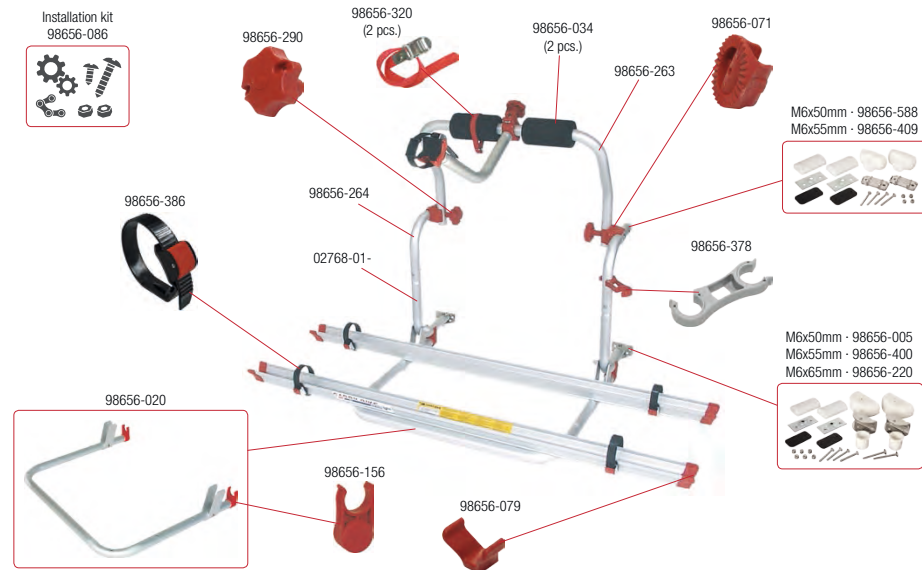

CARRY-BIKE CL

02093-08- Before 2007