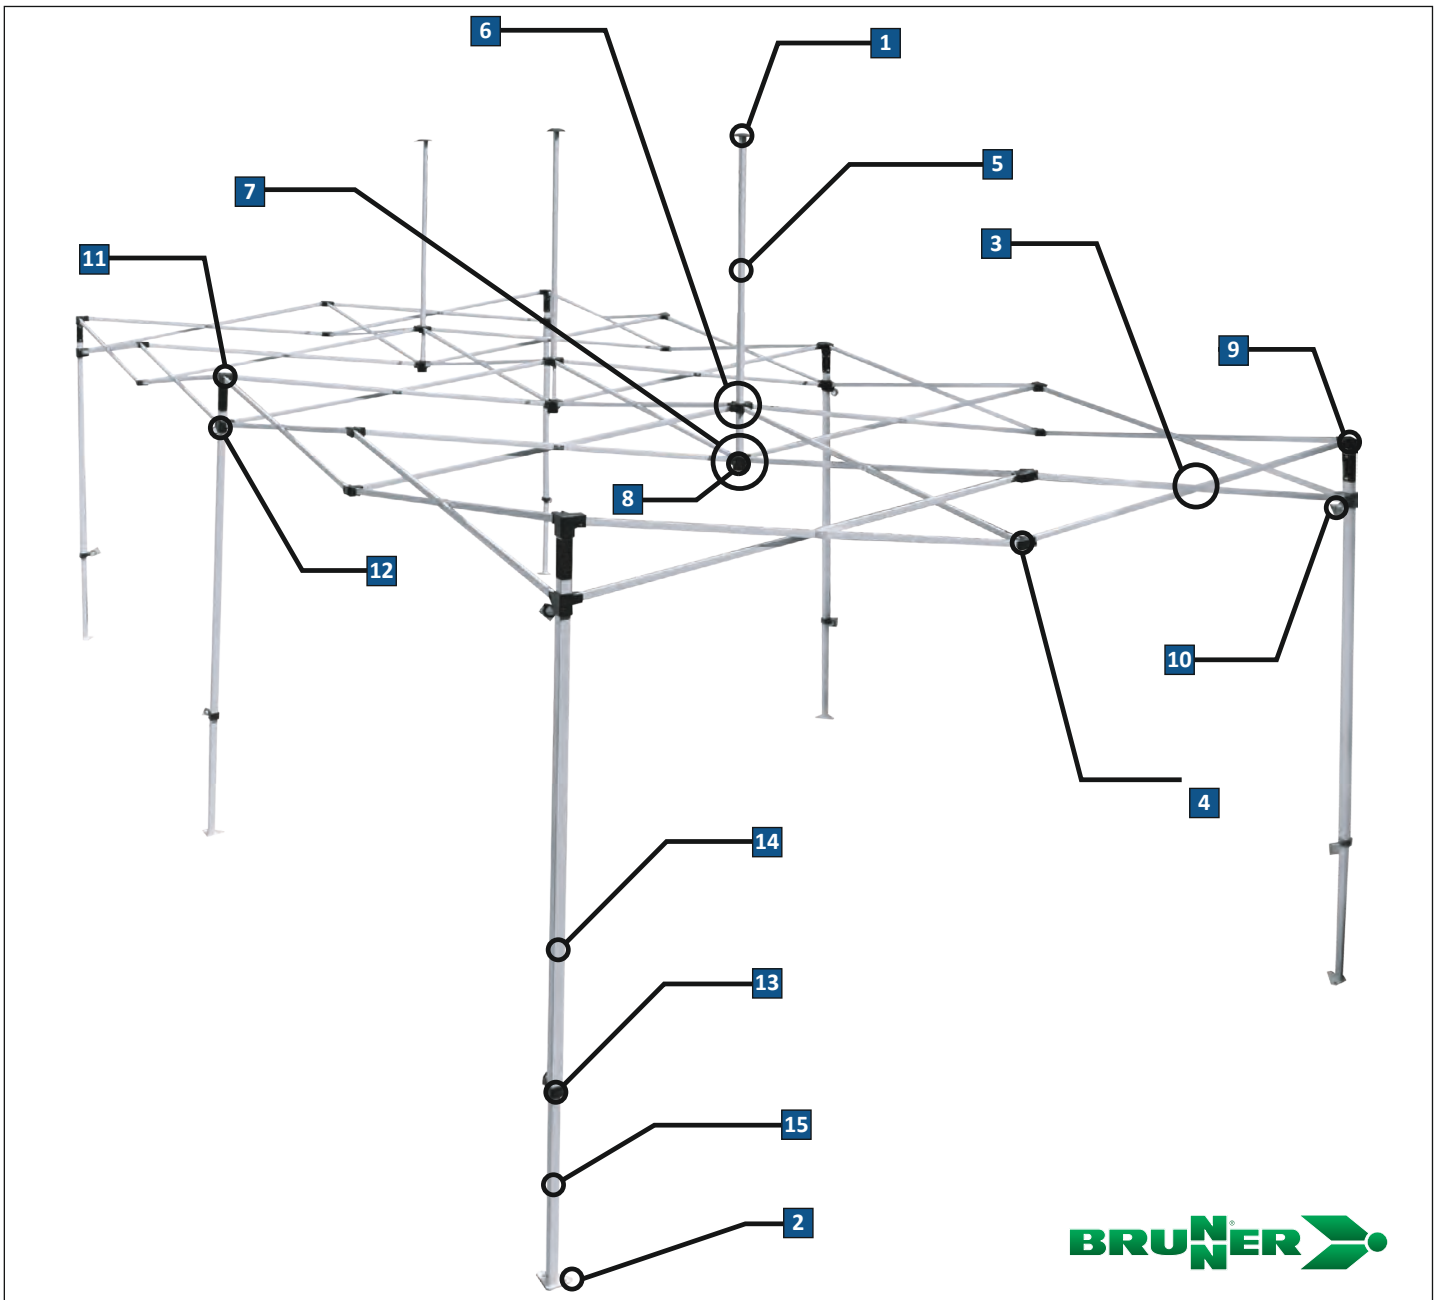

Ersatzteile Pavillion ZEBU STL & ALU HYBRID

Pos.	Artikel-Nr. BRUNNER	Bezeichnung	Artikel-Nr. CAMPING-PROFI
-	0102075N.TE.C00	Gerüst kompl. 3x3 weiß (Stahl lackiert)	9931029
-	0102075N.TE.C22	Gerüst kompl. 3x3 dunkelgrau (Stahl lackiert)	9931030
-	0102041N.TE.C06	Gerüst kompl. 3x3 alu/grau (Alu-Hybrid)	9931031
-	0102041N.TE.C22	Gerüst kompl. 3x3 dunkelgrau (Alu-Hybrid)	9931032
-	0102076N.TE.C00	Gerüst kompl. 3x4,5 weiß (Stahl lackiert)	9931033
-	0102076N.TE.C00	Gerüst kompl. 3x4,5 dunkelgrau (Stahl lackiert)	9931034
-	0102071N.TE.C06	Gerüst kompl. 3x4,5 alu/grau (Alu-Hybrid)	9931035
-	0102071N.TE.C22	Gerüst kompl. 3x4,5 dunkelgrau (Alu-Hybrid)	9931036
-	0102077N.TE.C00	Gerüst kompl. 3x6 weiß (Stahl lackiert)	9931037
-	0102077N.TE.C22	Gerüst kompl. 3x6 dunkelgrau (Stahl lackiert)	9931038
-	0102073N.TE.C06	Gerüst kompl. 3x6 alu/grau (Alu-Hybrid)	9931039
-	0102073N.TE.C22	Gerüst kompl. 3x6 dunkelgrau (Alu-Hybrid)	9931040
-	0102098S.C00TC	Dachhaut 3x3 weiß	9931055
-	0102098S.C30TC	Dachhaut 3x3 blau	9931056
-	0102099S.C00TC	Dachhaut 3x4,5 weiß	9931013
-	0102099S.C30TC	Dachhaut 3x4,5 blau	9931014
-	0102100S.C00TC	Dachhaut 3x6 weiß	9931015
-	0102100S.C30TC	Dachhaut 3x6 blau	9931016
1	0102174N	Kuppelstabteiler Kunststoff	9931017
2	0102164N	Fußplatte Kunststoff	9931018
3	0102159N.C00	Dachscherer komplett weiß	9931041
3	0102159N.C06	Dachscherer komplett grau	9931019
3	0102159N.C22	Dachscherer komplett dunkelgrau	9931020
4	0102176N	3-Wege Dachscherenausleger	9931021
5	0102177N	Kuppelstab mit Teller	9931022
6	0102178N	4-Wege Dachspanner gleitend	9931023
7	0102179N	4-Wege Dachspanner fix	9931024