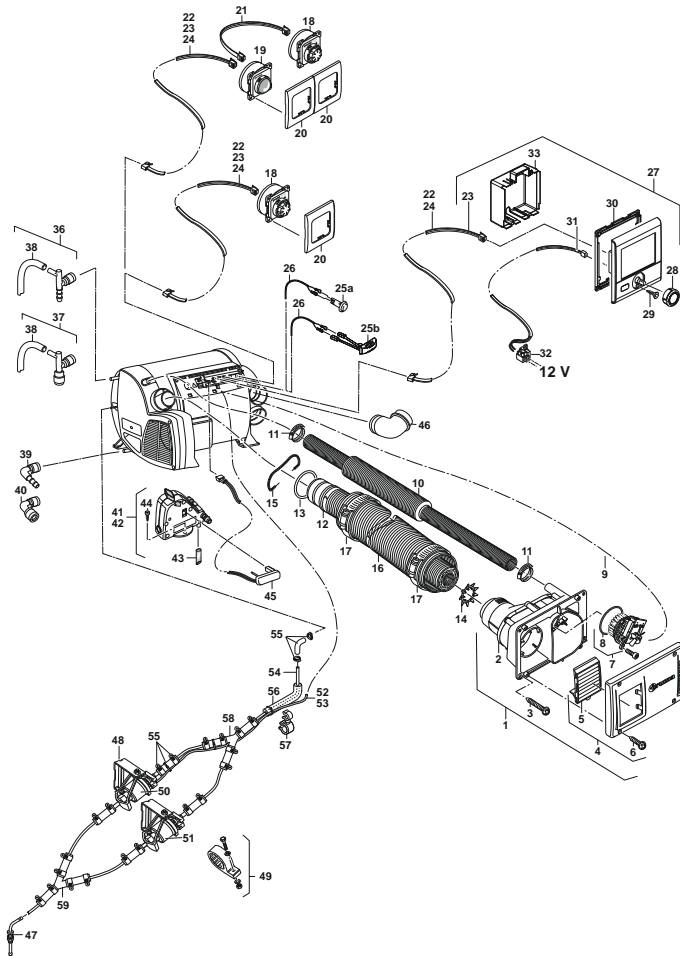

Truma Combi D Zubehör ab 05/2013

Pos.	Artikel-Nr. TRUMA	Bezeichnung	Artikel-Nr. CAMPING-PROFI
01	34400-03	Wandkamin WKCD kpl. schwarz	53635
01	34400-02	Wandkamin WKCD kpl. bianco	9952435
01	34400-04	Wandkamin WKCD kpl. anthrazit	9952436
01	34400-05	Wandkamin WKCD kpl. reinweiß	9952437
02	34020-67700	Wandkamin Innenteil	9952438
03	10010-72900	Schraube B 3,5 x 25	9951397
04	34020-67900	Wandkamin Außenteil bianco	9952439
04	34020-68000	Wandkamin Außenteil schwarz	9952440
04	34020-70500	Wandkamin Außenteil anthrazit	9952441
04	34020-67800	Wandkamin Außenteil reinweiß	9952442
05	34020-68100	Lamelleneinsatz	9952443
06	10010-41100	PT-Schraube K 40 x 12 VA	9952444
07	34020-60300	Verbrennungsluftmotor kpl. für Absauggebläse	9952112
08	34020-08700	Rundschnurring 79 x 3 mm	9952315
09	34020-68300	Kabel Absauggebläse 1,8 m	9952445
10	34020-68400	Luftansaugerschalldämpfer 60 cm	9952446
10	34020-68700	Luftansaugerschalldämpfer 150 cm	9952447
10	34020-68500	Luftansaugerschalldämpfer 70 cm	9952448
10	34020-68600	Luftansaugerschalldämpfer 100 cm	9952449
11	34020-68800	Schlauchschele 20-32 mm	9952450
12	34020-69000	Abgasschalldämpfer 70 cm	9952451
12	34020-68900	Abgasschalldämpfer 60 cm	9952452
12	34020-69200	Abgasschalldämpfer 150 cm	9952453
12	34020-69100	Abgasschalldämpfer 100 cm	9952454
13	34010-05700	O-Ring 40 x 2,5	9951633
14	34020-45200	Sperrscheibe	9952455
15	34020-99900	Abgasrohrbefestigung CBD	9953047
16	39580-00	Zuführungrohr ZR 80, ø 80 mm (per Meter)	9951505
17	39010-61800	Schlauchschele 70-90	9951506
18	36010-01	Bedienteil CP Classic achatgrau	9952077
18	36011-01	Bedienteil CP Classic schwarz	9953142
19	34030-23300	Energie-Wahlschalter Combi E schwarz	9953049
19	34020-11200	Energie-Wahlschalter Combi E achatgrau	9952106
20	34000-67700	Abdeckrahmen schwarz	79560
20	34000-60600	Abdeckrahmen achatgrau	9951168
21	34020-21700	Bedienteil Verbindungskabel	9952418
22	36110-01	Bedienteilkabel 3 m	9952108
23	36110-02	Bedienteilkabel 6 m	54913
24	36110-03	Bedienteilkabel 9 m	9950757
25a	34000-69700	Raumtemperaturfühler	9951569
25b	34020-95400	Raumtemperaturfühler für spez. Einbausituationen	9950755