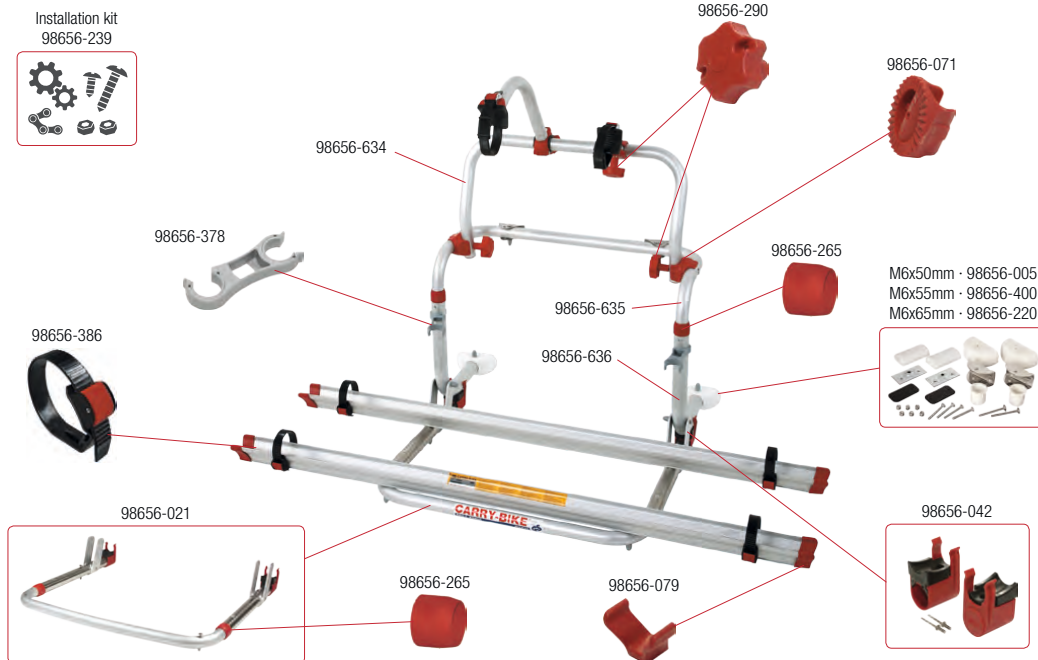

## CARRY-BIKE PRO C Knaus-Eiffeland

02093-29-