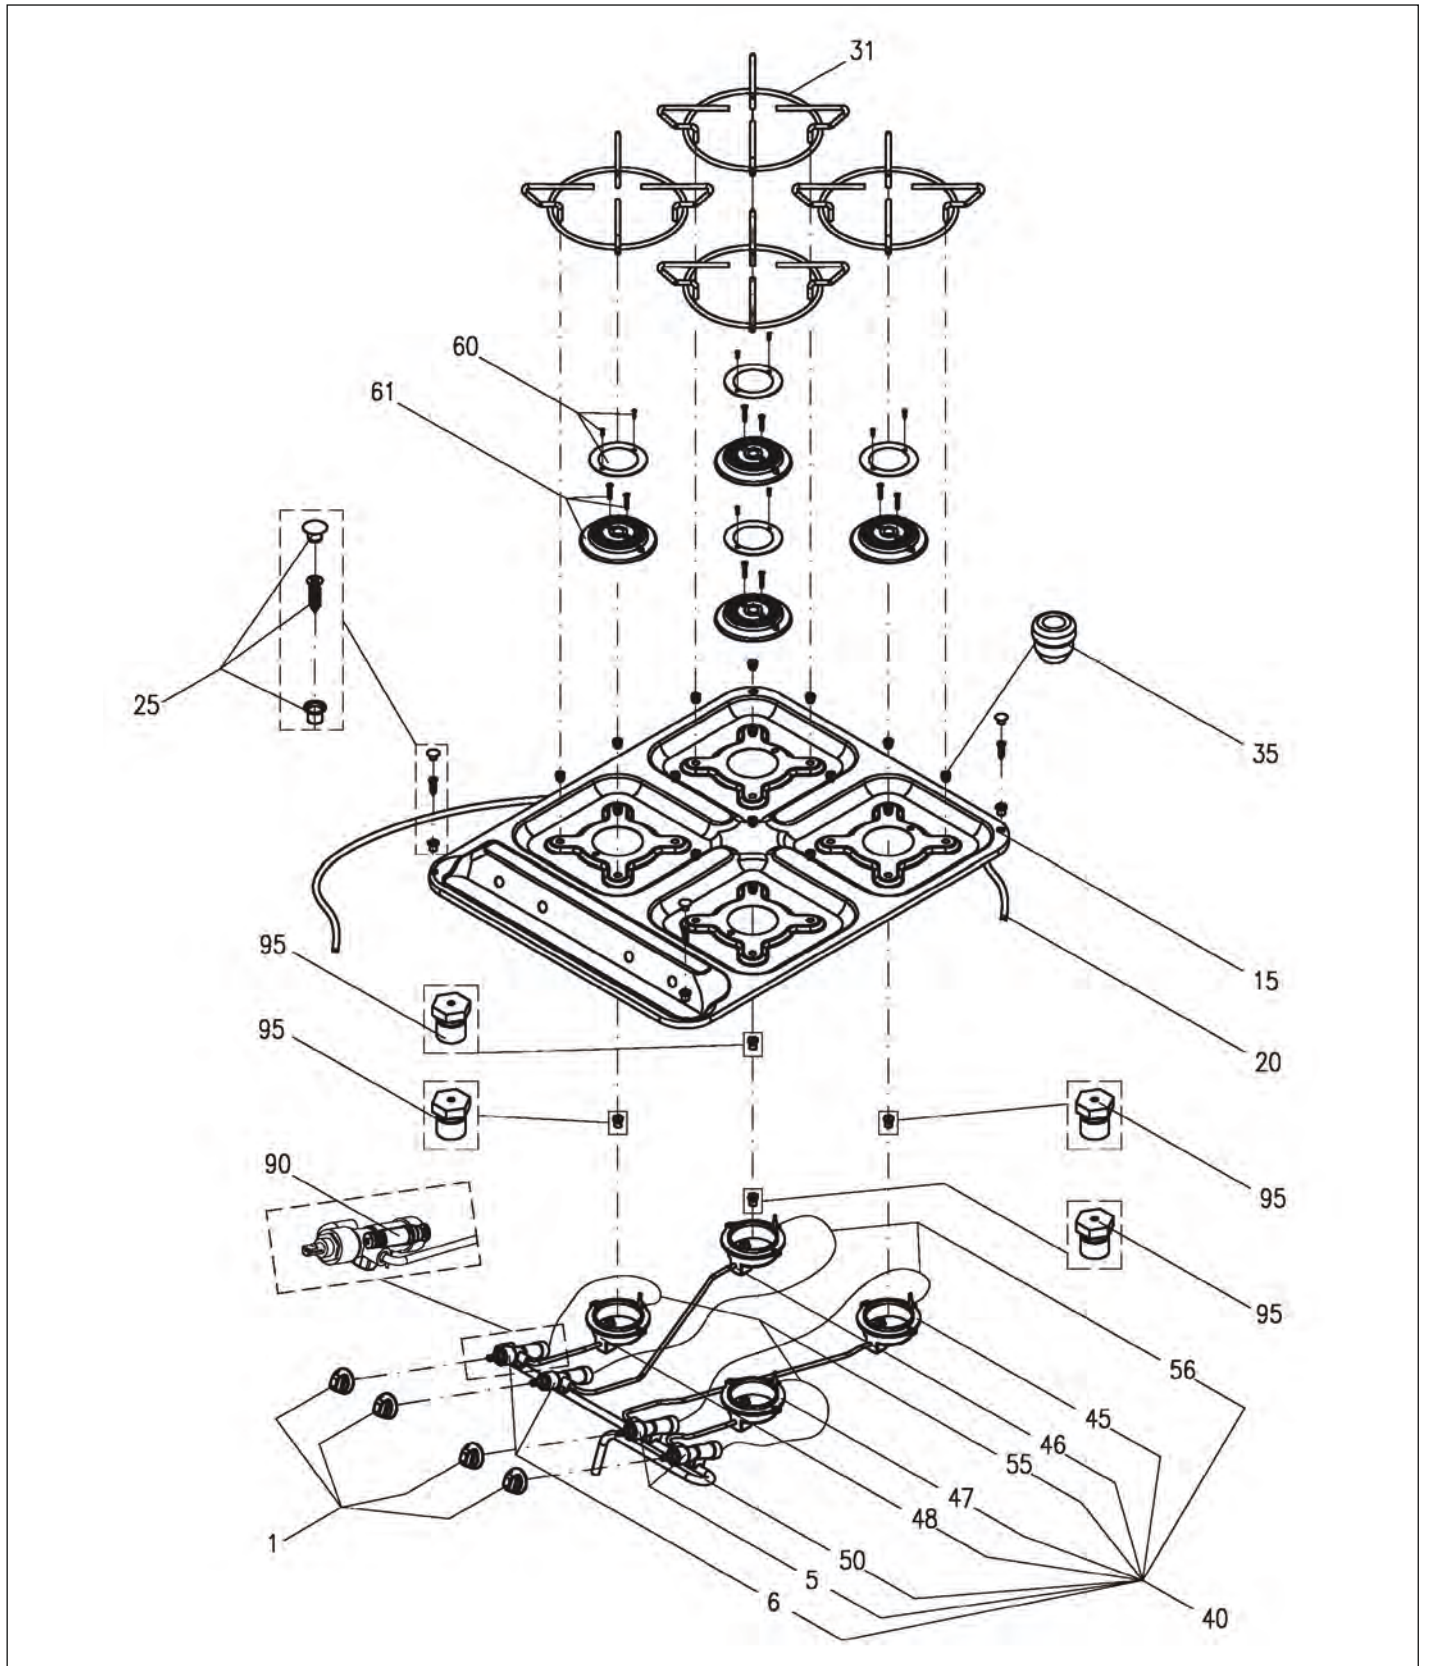

Ⓜ Dometic CE88 VF EK2000

Pos.	Artikel-Nr. DOMETIC	Bezeichnung	Artikel-Nr. CAMPING-PROFI
-	407 14 51-70/4	Kit, Schrauben, Brennerdeckel, 2 St.	9941296
1	407 14 46-78/7	Kit, Drehknopf, grau, CE93, 4 St.	9941493
5	407 14 48-99/9	Gasregelventil	9941308
15	407 14 49-08/8	Mulde, Edelstahl, CE88-VF	9941494
20	407 14 46-71/2	Profildichtung, Silikon, schwarz	9941495
25	407 14 46-70/4	Kit, Befestigung, BVO/98, RAL7035	9941184
31	407 14 39-92/3	Rost, ø 200 mm	44584
35	407 14 47-42/1	Stopfen, ø 4,7 mm, grau, 1 St.	9941316

Pos.	Artikel-Nr. DOMETIC	Bezeichnung	Artikel-Nr. CAMPING-PROFI
35	407 14 48-39/5	Stopfen, ø 4,7 mm, grau, 50 St.	9941288
40	407 14 49-09/6	Armatur, komplett, CE1303, EN30	9941496
55	407 14 43-91/7	Thermoelement, Attac.rapido, L=3	9941131
56	407 14 43-92/5	Thermoelement, Attac.rapido, L=4	9941497
60	407 14 41-52/3	Kit, Brennerdeckel, Schrauben, 3 St.	9941098
61	407 14 41-51/5	Kit, Brenneroberteil, Schrauben	9941140
95	407 14 42-78/6	Düse, Gasbrenner, 0.64	9941189