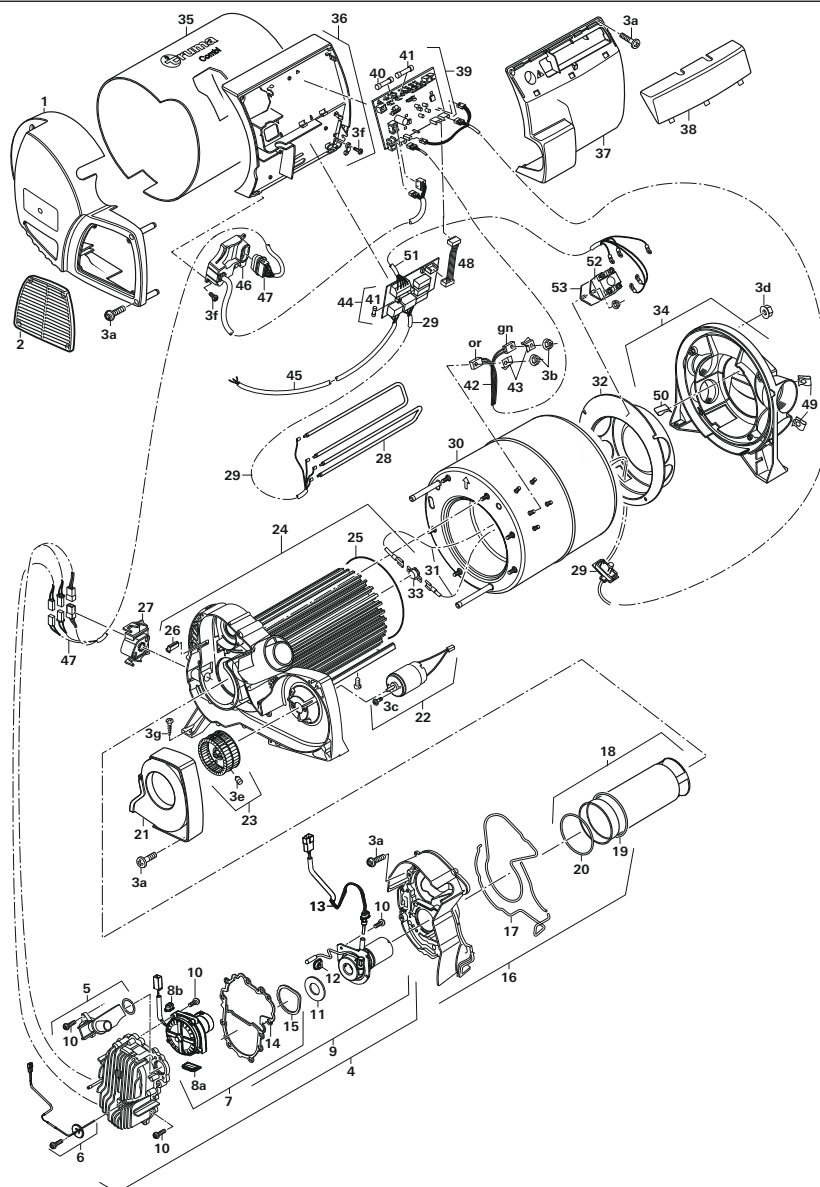

Truma Combi D 6 E

Pos.	Artikel-Nr. TRUMA	Bezeichnung	Artikel-Nr. CAMPING-PROFI
01	34020-65300	Abdeckung	9952364
02	34020-07300	Gitter	9952311
03	34020-65400	Beipack Schrauben	9952365
04	34020-65500	Brennereinheit kpl.	9952366
05	34020-65800	Stutzen Verbrennungsluft kpl.	9952367
06	34020-86100	Fühler Flammüberwachung	9953027
07	34020-87900	Verbrennungsluftmotor 12 V inkl. Pos. 8b, 14, 15	9953028
08a	34020-85200	Tülle Gebläse-Gehäuse	9953029
08b	34030-29300	Tülle Glühstift / VBL-Motor-Kabel	9953030
09	34020-89100	Brennerkammer kpl. inkl. Pos. 8a, 10, 11, 12, 14, 15	9953031
10	34020-89200	Schraubensatz M4 x 16 (VPE 6 Stück)	9953032
11	34020-89300	Isolierung Brennerkammer	9953033
12	34020-85700	Tülle Kraftstoffrohr	9953034
13	34020-89400	Glühstift 12 V	9953035
14	34020-66000	Flachdichtung Brenner	9952368
15	34020-66100	Brennerdichtung	9952369
16	34030-27200	Adapter Combi CBD E kpl. inkl. Pos. 14, 15, 17, 19, 20	9953036
17	34020-66300	Rundschnursatz	9952371
18	34020-66400	Flammrohr Combi D kpl.	9952372
19	34020-66500	Flammrohrdichtung	9952373
20	34020-66600	Rohrkragedichtung	9952374
21	34020-65000	Umluftdeckel rechts	9952313
22	34020-61300	Umluftmotor	9952115
23	34000-04700	Ventilatorrad Umluft	9951623
24	34020-71400	Sammler kpl. inkl. Pos. 14, 15, 19, 20, 25, 26, 31	9952375
25	34020-55000	Formdichtung	9952327
26	34020-71600	Blindverschluss	9952376
27	34020-71700	Halter Steckverbinder	9952377
28	34020-61100	Heizstäbe (Montagesatz Nr. 34030-04100 muss verwendet werden)	9953037