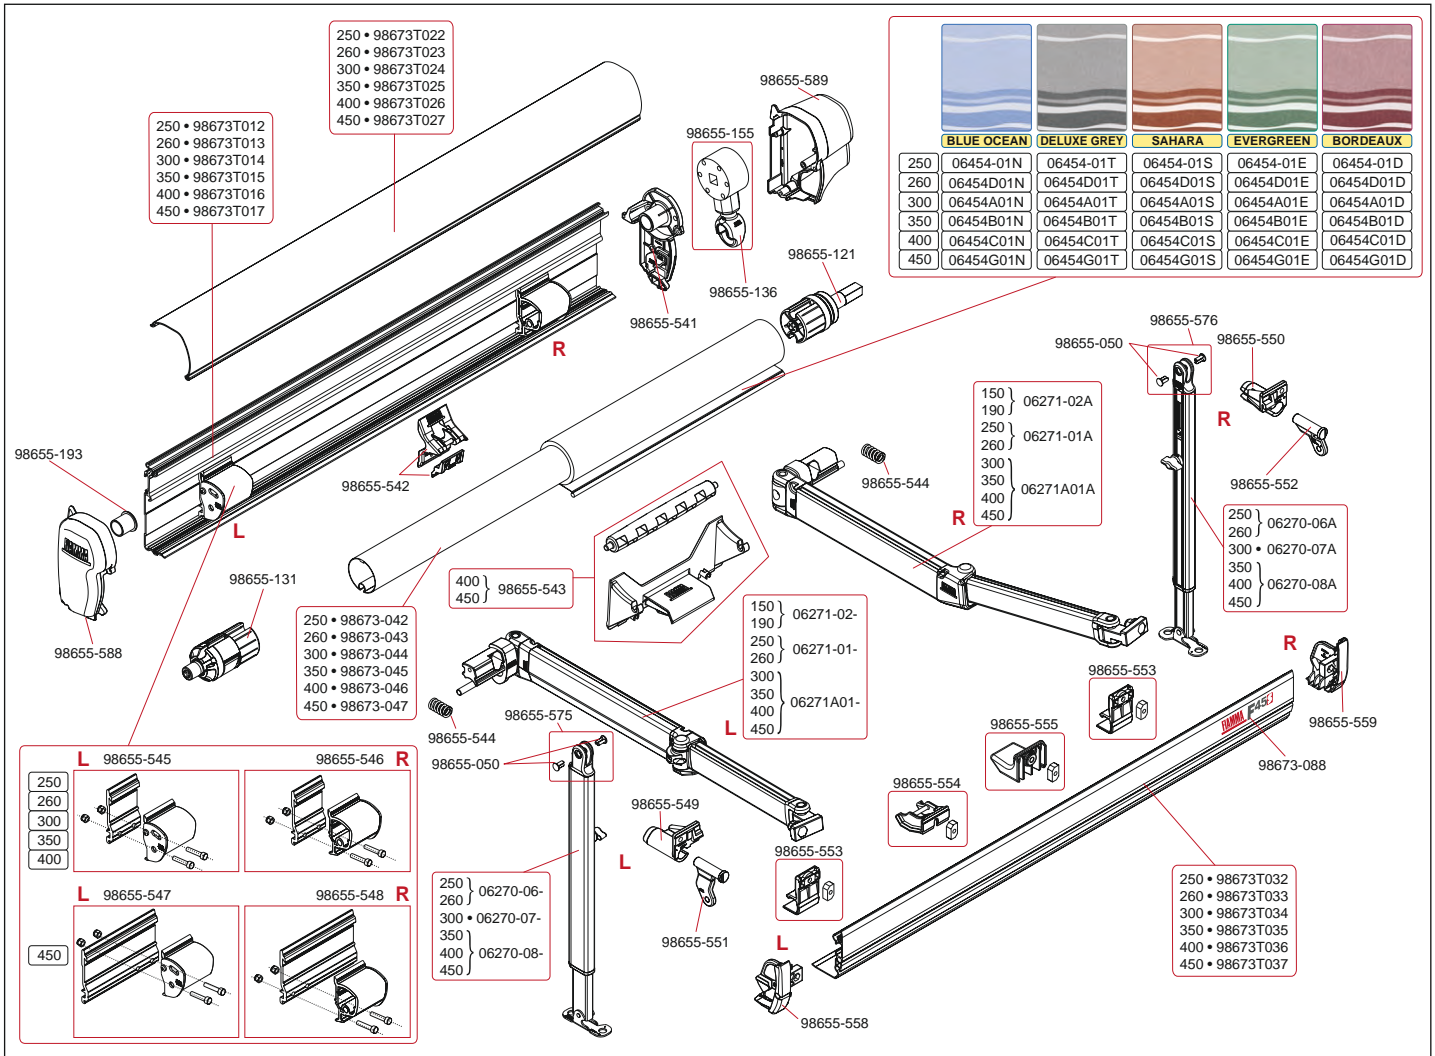

Artikel-Nr. FIAMMA	Bezeichnung	Artikel-Nr. CAMPING-PROFI
06270-06-	Linker Stützfuß F45S 250	9912427
06270-06A	Rechter Stützfuß F45S 250	9912428
06270-07-	Linker Stützfuß F45S 300	9912429
06270-07A	Rechter Stützfuß F45S 300	9912430
06270-08-	Linker Stützfuß F45S 350/450	9914568
06270-08A	Rechter Stützfuß F45S 350/450	9914569
06271-01-	Linker Arm F45S 250/260 Aus. 200	9912431
06271-01A	Rechter Arm F45S 250/260 Aus. 200	9912432
06271-02-	Linker Arm F45S 150/190 Aus. 104	9912433
06271-02A	Rechter Arm F45S 150/190 Aus. 104	9912434
06271A01-	Linker Arm F45S 300-450 Aus. 250	9911923
06271A01A	Rechter Arm F45S 300-450 Aus. 250	9911933
06454-01D	Ersatztuch 250 Bordeaux F45S	9912435
06454-01E	Ersatztuch 250 Evergreen F45S	9912436
06454-01N	Ersatztuch 250 Blue Ocean F45S	9912437
06454-01S	Ersatztuch 250 Sahara F45S	9912438
06454-01T	Ersatztuch 250 Deluxe Grey F45S	9912439
06454A01D	Ersatztuch 300 Bordeaux F45S	9912440
06454A01E	Ersatztuch 300 Evergreen F45S	9912441
06454A01N	Ersatztuch 300 Blue Ocean F45S	9912442
06454A01S	Ersatztuch 300 Sahara F45S	9912443
06454A01T	Ersatztuch 300 Deluxe Grey F45S	9912444
06454B01D	Ersatztuch 350 Bordeaux F45S	9912445
06454B01E	Ersatztuch 350 Evergreen F45S	9912446
06454B01N	Ersatztuch 350 Blue Ocean F45S	9912447
06454B01S	Ersatztuch 350 Sahara F45S	9912448
06454B01T	Ersatztuch 350 Deluxe Grey F45S	9912449
06454C01D	Ersatztuch 400 Bordeaux F45S	9912450
06454C01E	Ersatztuch 400 Evergreen F45S	9912451
06454C01N	Ersatztuch 400 Blue Ocean F45S	9912452
06454C01S	Ersatztuch 400 Sahara F45S	9912453
06454C01T	Ersatztuch 400 Deluxe Grey F45S	9912454
06454D01D	Ersatztuch 260 Bordeaux F45S	9912455
06454D01E	Ersatztuch 260 Evergreen F45S	9912456
06454D01N	Ersatztuch 260 Blue Ocean F45S	9912457
06454D01S	Ersatztuch 260 Sahara F45S	9912458
06454D01T	Ersatztuch 260 Deluxe Grey F45S	9912459
06454G01D	Ersatztuch 450 Bordeaux F45S	9912460