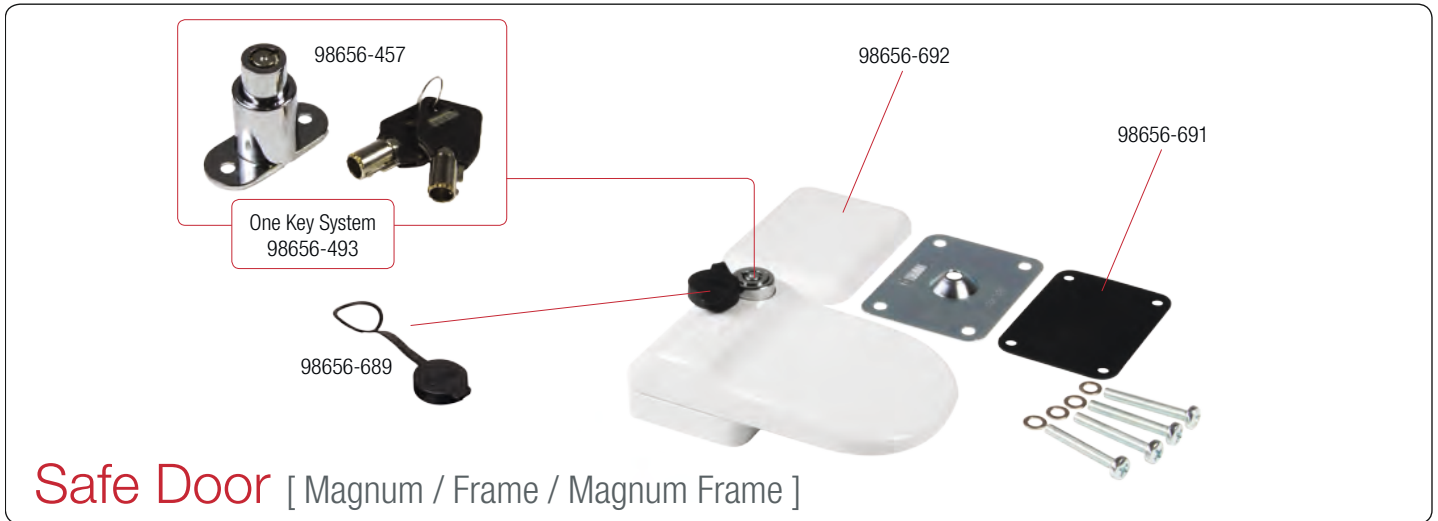

Artikel-Nr. FIAMMA	Bezeichnung	Artikel-Nr. CAMPING-PROFI
98656-276	Abdeckung für innere Gegenhalterung	9994069
98656-345	Komplettes Schloss für Security	9992565
98656-457	Ersatzschloss Safe Door	9992671
98656-493	Kit 3 Ersatzschlösser Safe Door	9992690
98656-689	Gummischlossabdeckung Safe Door	9994066
98656-691	Dichtung 65x90x1,5 für Safe Door	9994068
98656-692	Abdeckung für Halterung Safe Door	9994069

Artikel-Nr. FIAMMA	Bezeichnung	Artikel-Nr. CAMPING-PROFI
98656-700	Obere Abdeckung Security Weiss	9994070
98656-701	Untere Abdeckung Security Weiss	9994073
98656-702	Obere Abdeckung Security Grau	9994071
98656-703	Untere Abdeckung Security Grau	9994074
98656-704	Obere Abdeckung Security 46 PRO	9994075
98656-875	Obere Dichtung Security	9991167
98656-876	Untere Dichtung Security	9991168