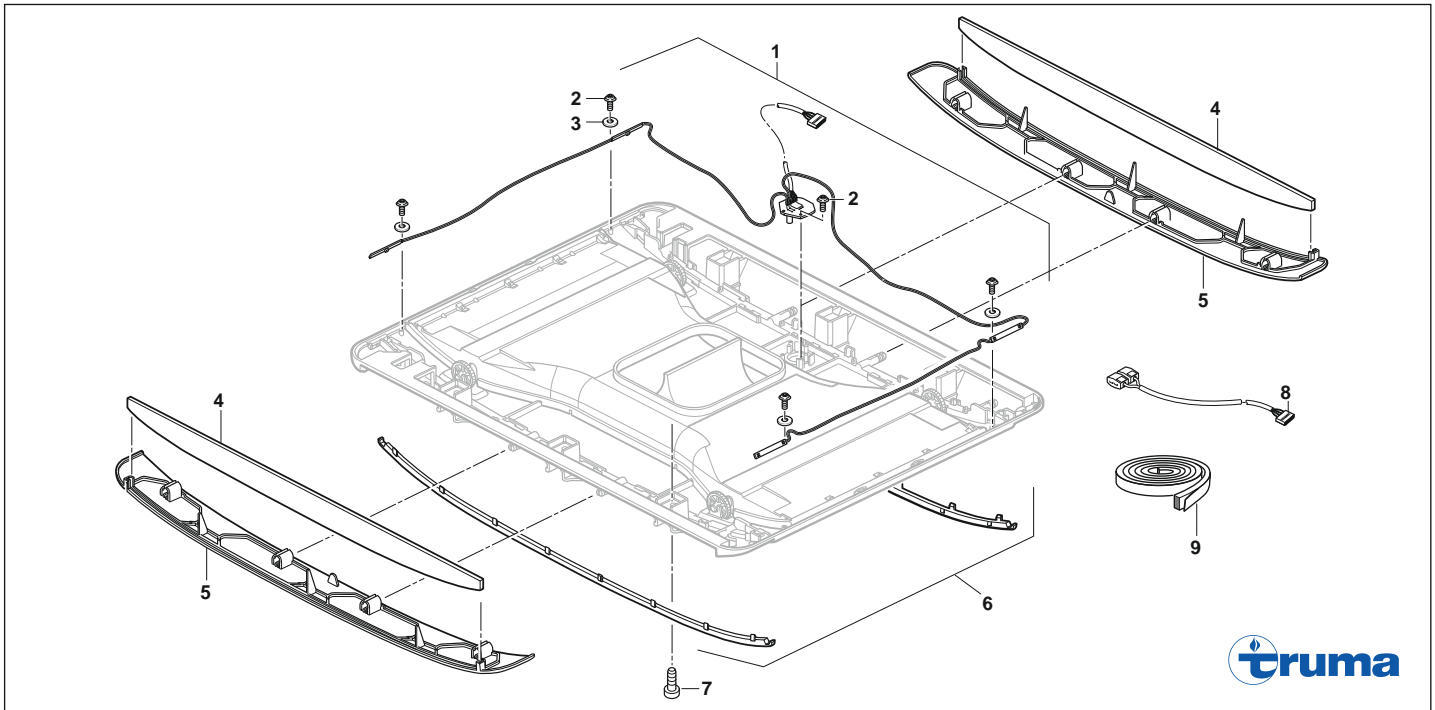

Truma Aventa Luftverteiler comfort ab 04/13, eco ab 03/12

Pos.	Artikel-Nr. TRUMA	Bezeichnung	Artikel-Nr. CAMPING-PROFI
01	40091-83300	Kabelbaum IR umd LED, 12 V	9951245
02	10010-41300	PT-Schraube 2,2 x 6 Stahl verzinkt	9950545
03	10020-23000	Scheibe A3	9950546
04	40091-16800	Filtersatz (2 Stück)	51344
05	40091-80200	Paneelensatz grau (2 Stück)	9950548
05	40091-80100	Paneelensatz braun (2 Stück)	9950549

Pos.	Artikel-Nr. TRUMA	Bezeichnung	Artikel-Nr. CAMPING-PROFI
06	40091-80300	Lichtleitersatz (2 Stück)	9950550
07	10010-15200	Schraube M6 x 12-8.8 A2F-MK	9950551
08	40091-33000	Adapter 12 V inkl. Schrauben und Scheiben	51346
09	40091-31300	Ausgleichsband grau, 2,36 m	51406
09	40091-31200	Ausgleichsband creme, 2,36 m	51405