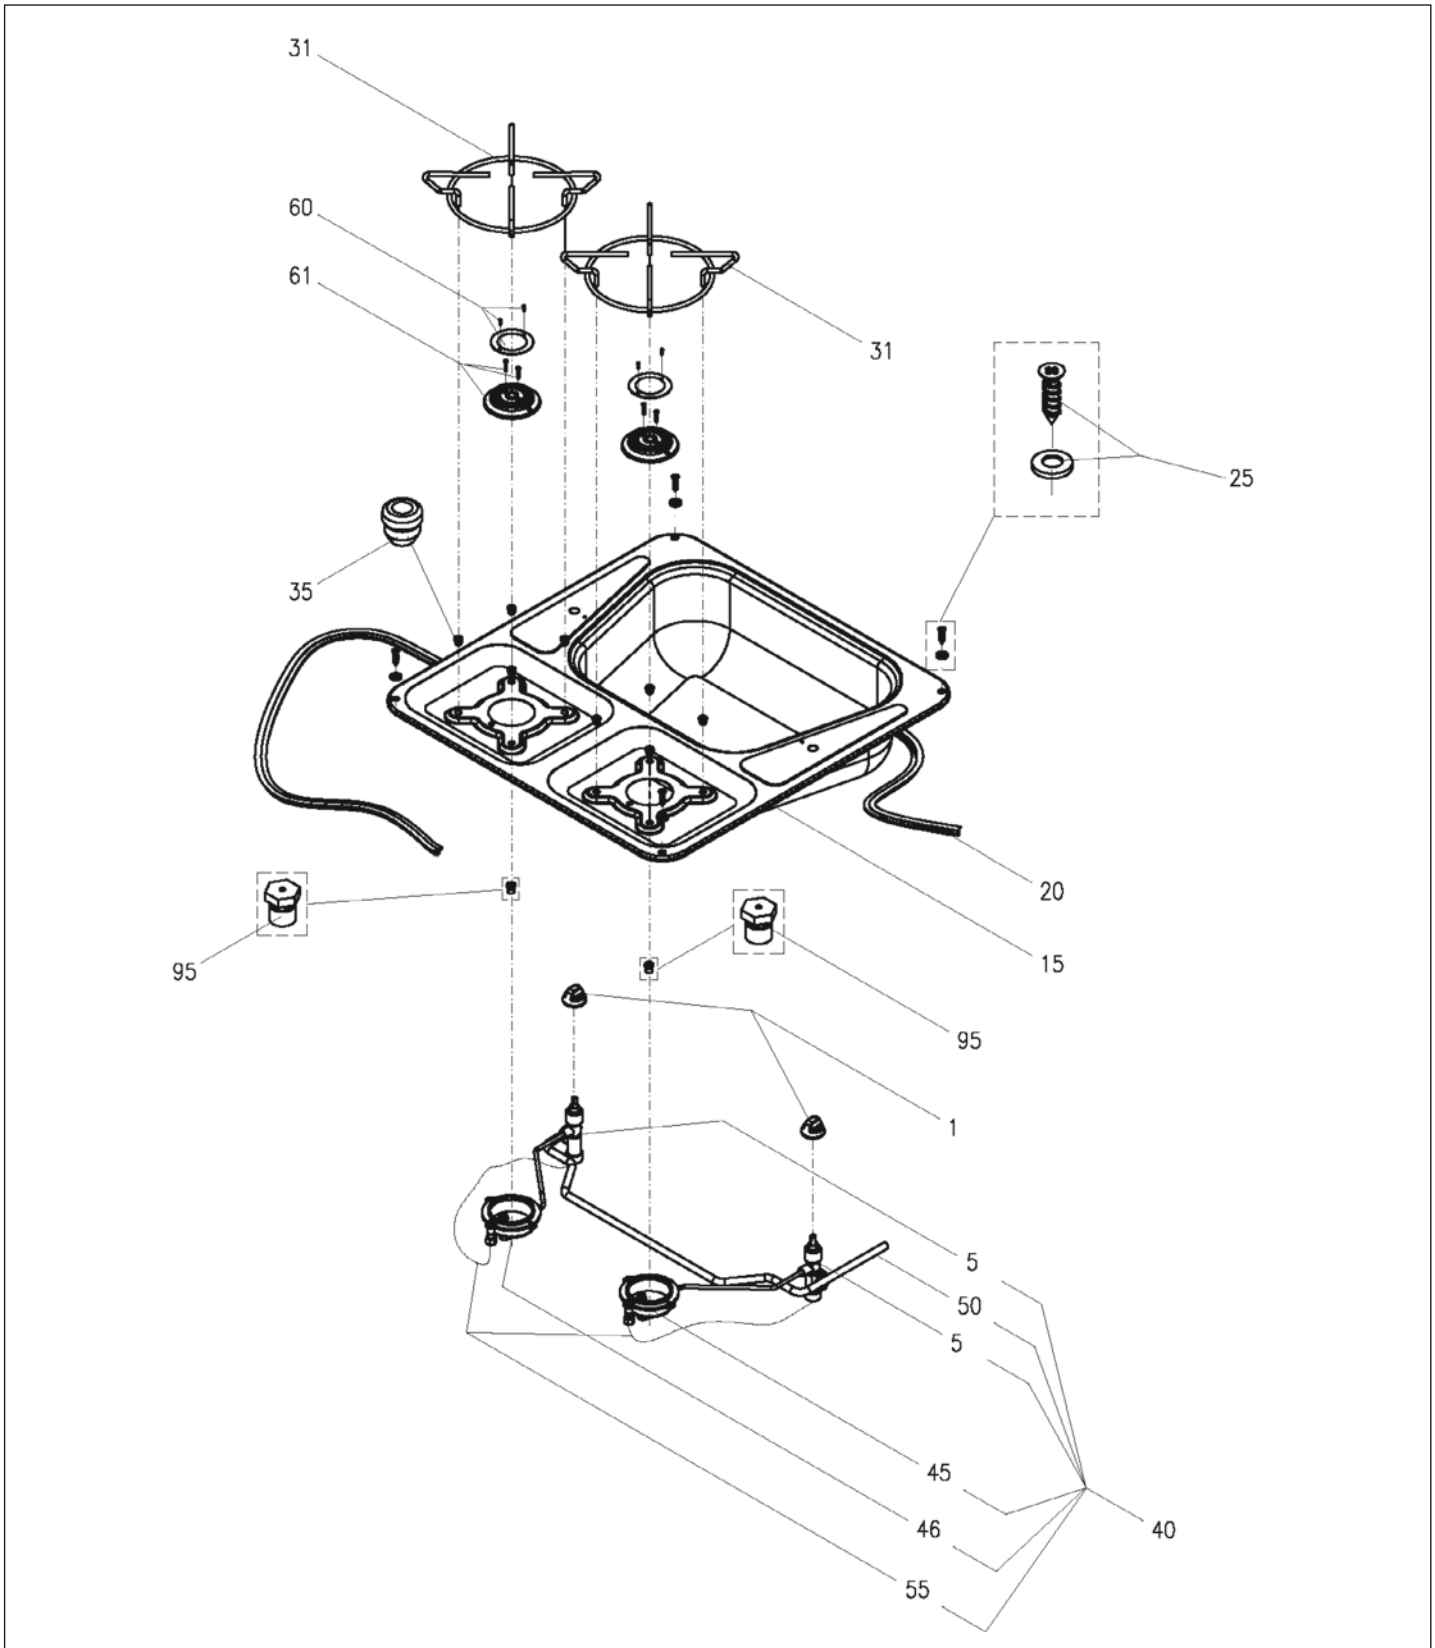

Ⓜ Dometic CM EK2000-I

Pos.	Artikel-Nr. DOMETIC	Bezeichnung	Artikel-Nr. CAMPING-PROFI
-	407 14 51-07/6	Dichtung, Gummi, Scharnier	9941282
-	407 14 51-08/4	Kit, Dichtung, Scharnier, 20 St.	9941551
-	407 14 51-70/4	Kit, Schrauben, Brennerdeckel, 2 St.	9941296
1	407 14 47-01/7	Kit, Knebel, grau, CE93, 2 St.	9941552
5	407 14 48-99/9	Gasregelventil	9941308
15	407 14 49-14/6	Mulde Edelstahl	9941553
20	407 14 46-84/5	Profildichtung Silikon schwarz	9941554
25	407 14 46-82/9	Kit Befestigung, 4 St.	9941555
31	407 14 39-92/3	Rost ø 200 mm	9941185

Pos.	Artikel-Nr. DOMETIC	Bezeichnung	Artikel-Nr. CAMPING-PROFI
35	407 14 47-42/1	Stopfen, ø 4,7 mm, grau, 1 St.	9941316
35	407 14 48-39/5	Stopfen, ø 4,7 mm, grau, 50 St.	9941288
40	407 14 49-15/3	Armatur komplett, CE1306, EN30	9941556
55	407 14 43-91/7	Thermoelement, Attac.rapido, L=3	9941311
60	407 14 41-52/3	Kit, Brennerdeckel, Schrauben, 3 St.	9941098
61	407 14 41-51/5	Kit, Brenneroberteil, Schrauben	9941140
95	407 14 42-78/6	Düse Gasbrenner, 0.64	9941189
106	407 14 46-83/7	Kit, Ablauf, Stopfen, TG	9941557