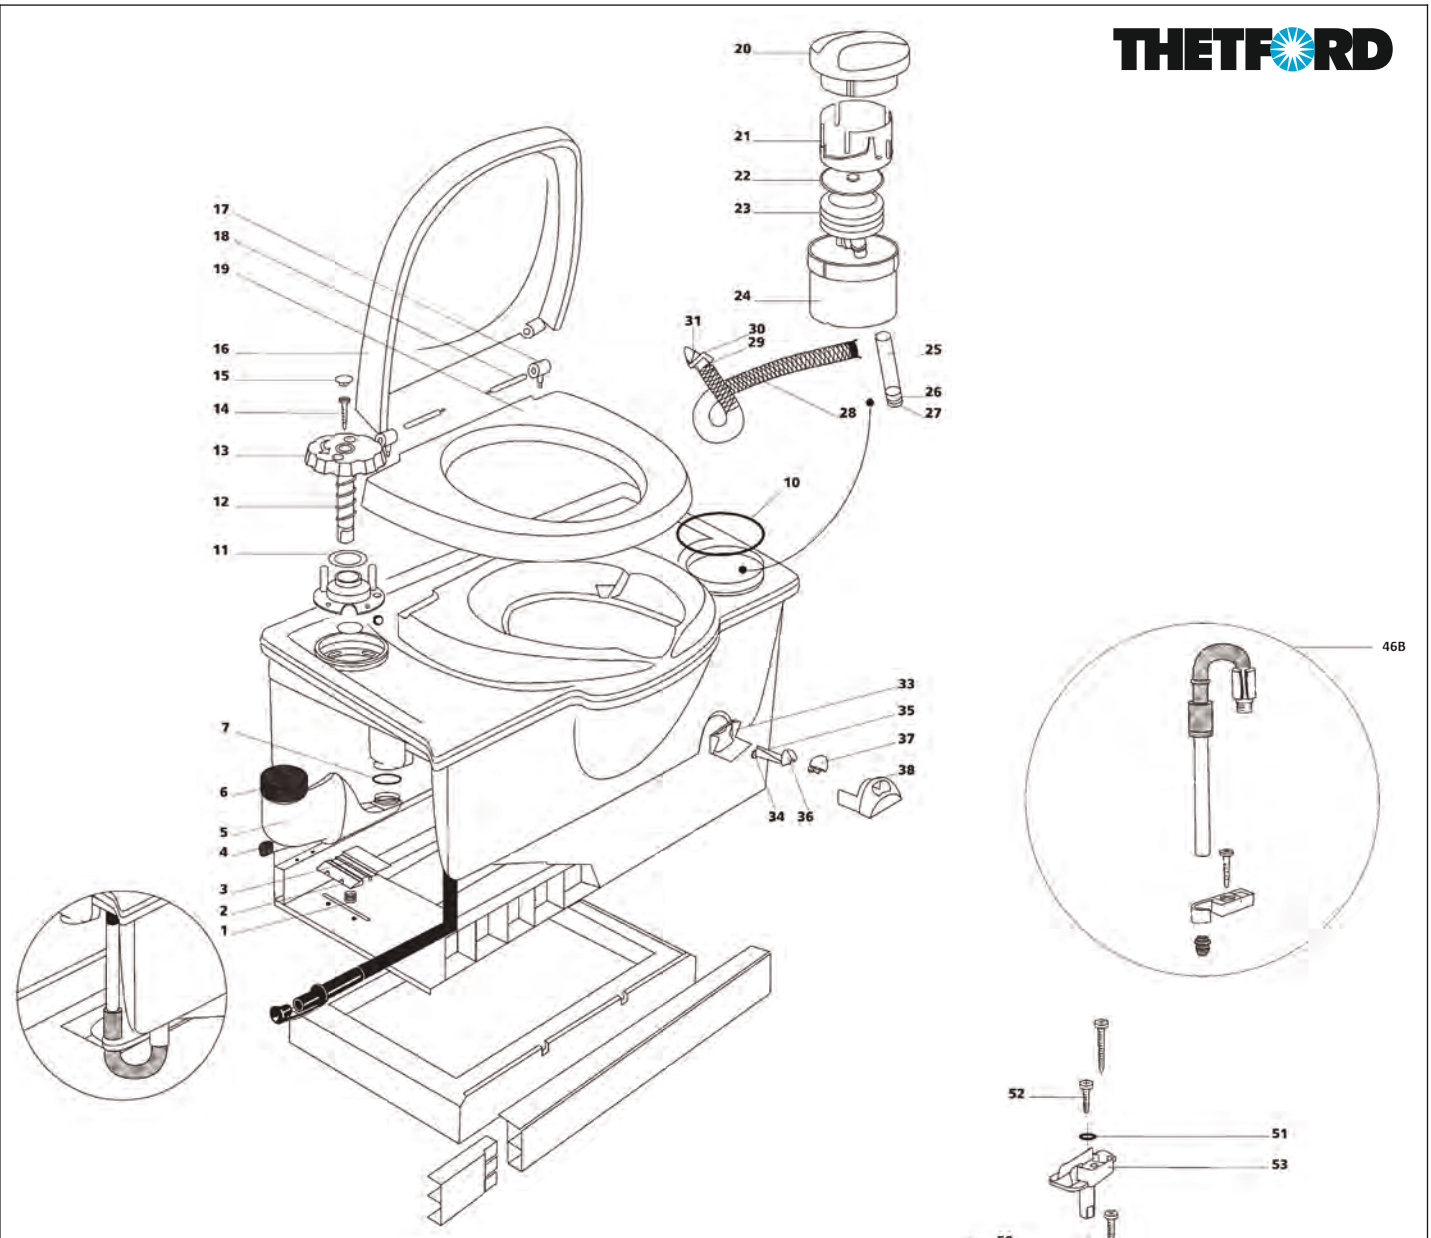

THETFORD Cassette C 4

THETFORD

Pos.	Artikel-Nr. THETFORD	Bezeichnung	Artikel-Nr. CAMPING-PROFI
1	16169	Feder Halteklammer	9971150
1 - 3	1635078	Halterung komplett	9971151
4	1638578	Kappe	75409
6	1684816	Verschlusskappe	9971493
4 - 7	1638174	Einfüllstutzen kpl.	9971153
10	16731	O-Ring	9971096
11 - 15	1637762	Spülvorrichtung	9971155
16 - 19	1619462	Sitz mit Deckel	9971161
17 - 18	1618362	Scharnier kpl.	9971158
20 - 31	2029110	Spüleinheit kpl. ivory	9971191
20 - 31	2029162	Spüleinheit kpl. weiß	9971192
23	21065	Pumpenkörper	9971187
25 - 27	21066	Ansaugschlauch kpl.	9971188
28 - 31	2029210	Spüldüse kpl. ivory	9971189
28 - 31	2029262	Spüldüse kpl. weiß	9971190
33 - 38	1617162	Füllstandsanzeige weiß	9971166
45 + 46A	16182	Entleerungsrohr kpl. < 03/98	9971193
46B + 47	21370	Entleerungsrohr LH > 03/98	75425
46B + 47	21371	Entleerungsrohr RH > 03/98	75430
49 - 57	2032574	Mechanismus komplett	9971194