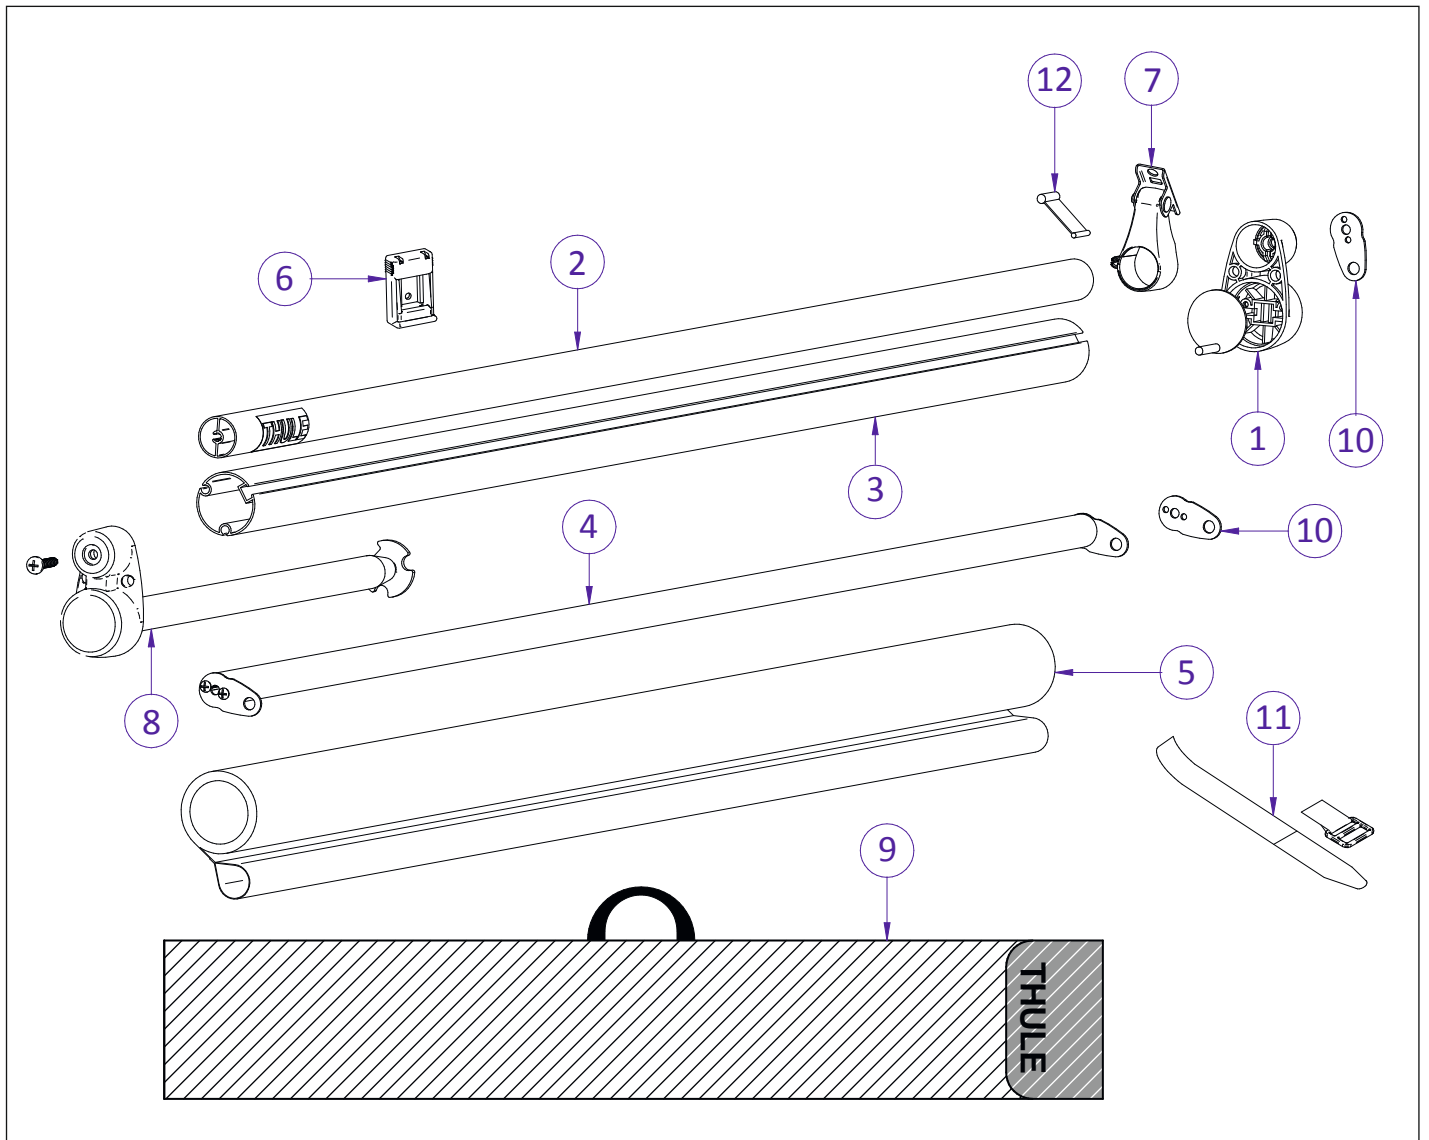

Pos.	Artikel-Nr. THULE	Bezeichnung	Artikel-Nr. CAMPING-PROFI
1	1500602407	ROLLER TUBE END CAP ASSY	9912071
2	1500602408	FIXATION TUBE WINDSCREEN	9912072
3	1500602409	ROLLER TUBE WINDSCREEN	9912073
4	1500602410	HANDLE ASSY WINDSCREEN	9912074
5	1500602411	FABRIC WINDSCREEN	9912075
6	1500601212	PLASTIC BOTT.MOUNT.BRACKET 2 PCS	9912076
	1500602390	BOTTOM MOUNTING BRACKET BLACK 2 PCS	9912077
7	1500602412	FIXATION HOLDER ASSY WINDSCREEN	9912078
8	1500602413	ROLLER TUBE END CAP AND SPRING ASSY	9912079
9	1500602414	WINDSCREEN BAG	9912080
10	1500602415	TENT PEG PLATE WINDSCREEN	9912081
11	1500602416	VELCRO ASSY FIXATION WINDSCREEN	9912082
12	1500602809	CARAVANRAIL CONNECTION - 2 PCS	9912861