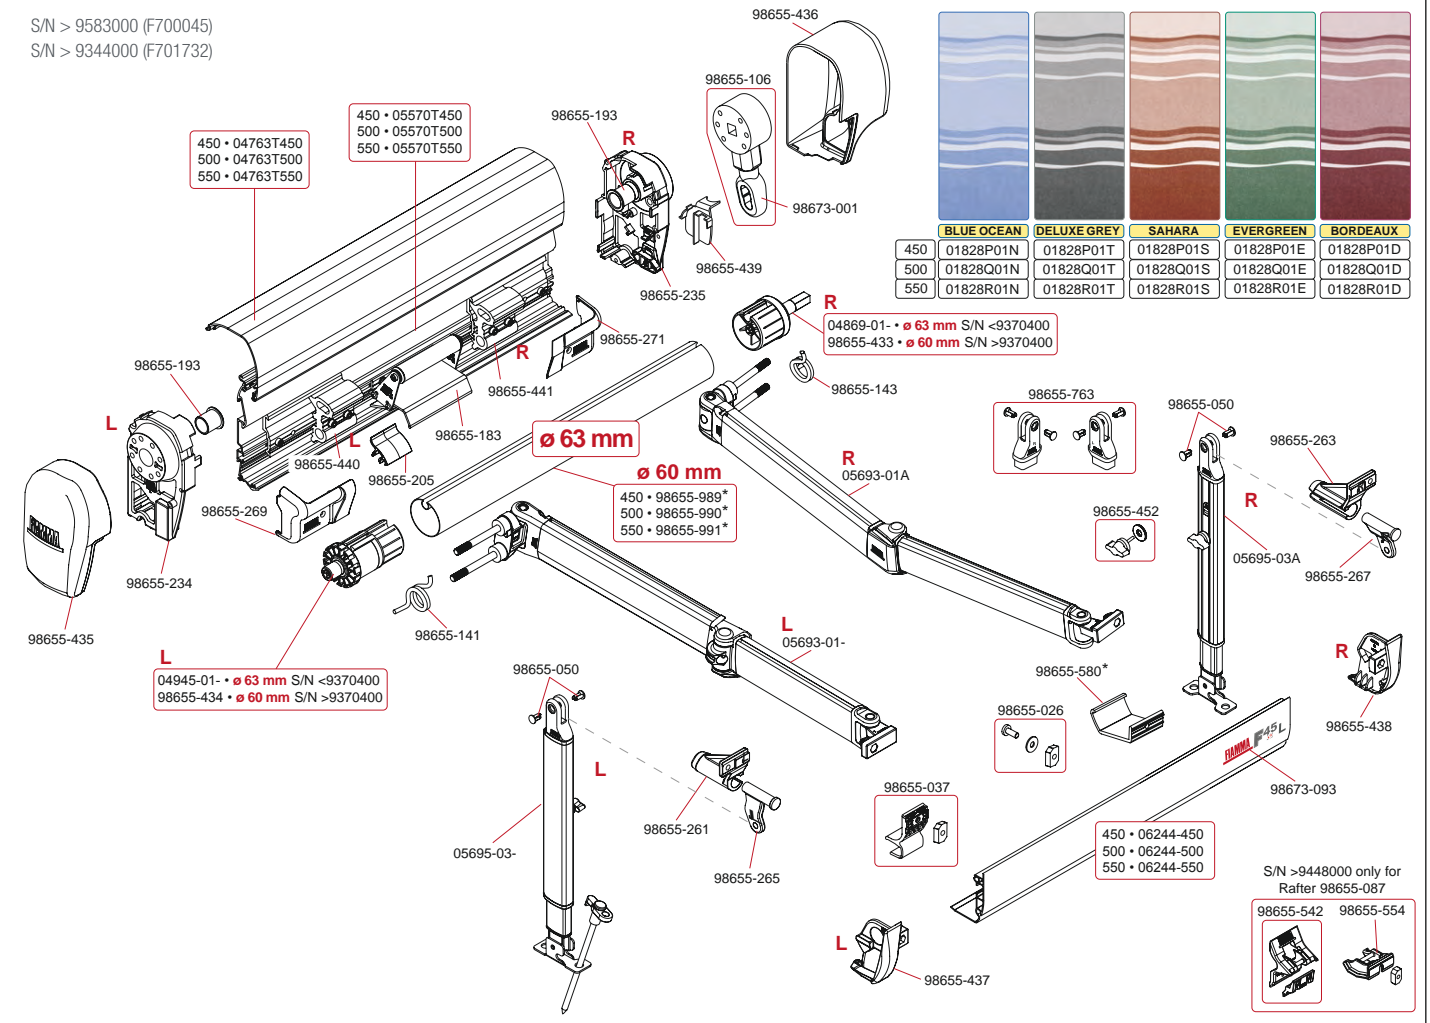

S/N > 9583000 (F700045)
S/N > 9344000 (F701732)

Artikel-Nr. FIAMMA	Bezeichnung	Artikel-Nr. CAMPING-PROFI
01828P01D	ERSATZTUCH 450 BORDEAUX F45IL/TIL/L	9914304
01828P01E	ERSATZTUCH 450 EVERGREEN F45IL/TIL/L	9914305
01828P01N	ERSATZTUCH 450 BLUE OCEAN F45IL/TIL/L	9911041
01828P01S	ERSATZTUCH 450 SAHARA F45 IL/TIL/L	9914306
01828P01T	ERSATZTUCH 450 DELUXE GREY F45IL/TIL/L/E	9914307
01828Q01D	ERSATZTUCH 500 BORDEAUX F45IL/TIL/L	9914308
01828Q01E	ERSATZTUCH 500 EVERGREEN F45IL/TIL/L	9914309
01828Q01N	ERSATZTUCH 500 BLUE OCEAN F45IL/TIL/L	9911045
01828Q01S	ERSATZTUCH 500 SAHARA F45IL/TIL/L	9914310
01828Q01T	ERSATZTUCH 500 DELUXE GREY F45IL/TIL/L	9914311
01828R01D	ERSATZTUCH 550 BORDEAUX F45IL/TIL/L	9914312
01828R01E	ERSATZTUCH 550 EVERGREEN F45IL/TIL/L	9914313
01828R01N	ERSATZTUCH 550 BLUE OCEAN F45IL/TIL/L	9911049
01828R01S	ERSATZTUCH 550 SAHARA F45IL/TIL/L	9914314
01828R01T	ERSATZTUCH 550 DELUXE GREY F45IL/TIL/L	9914315
04763T450	GEHÄUSEDECKEL F45TIL 450 TITANIUM	9911370
04763T500	GEHÄUSEDECKEL F45IL-TIL 500 TITANIUM	9911371
04763T550	GEHÄUSEDECKEL F45TIL 550 TITANIUM	9911372
04869-01	R. ENDANSCHLAGSVORR. D63 F45TIL/F65	9911415
04945-01	ABDECKUNG PRESTO FIX F45TIL/F65 D63	9911422
05570T450	ELOX. GEHÄUSE F45TIL 450 TITANIUM	9911606
05570T500	ELOX. GEHÄUSE F45TIL 500 TITANIUM	9911607
05570T550	ELOX. GEHÄUSE F45TIL 550 TITANIUM	9911608
05693-01	LINKER ARM F45TIL 450-550/400 ZIP	9911641
05693-01A	RECHTER ARM F45TIL 450-550/400 ZIP	9911642
05695-03	LINKER STÜTZFUSS F45TIL/F45L	9911452
05695-03A	RECHTER STÜTZFUSS F45TIL/F45L	9912552
06244-450	FRONTBLLENDE F45IL/TIL/ZIP 450 TITANIUM	9911377
06244-500	FRONTBLLENDE F45IL/TIL/ZIP 500 TITANIUM	9911378
06244-550	FRONTBLLENDE F45IL/TIL/ZIP 550 TITANIUM	9911379
98655-026	RAFTERHALT. FRONTBLLENDE F45IL/F65	9911802
98655-037	HALTEPLATTE F. FRONTBLLENDE F45TIL/L	9911803
98655-050	KUNSTSTOFFNIETE F. STÜTZFUSSENDE (2 ST)	9911651