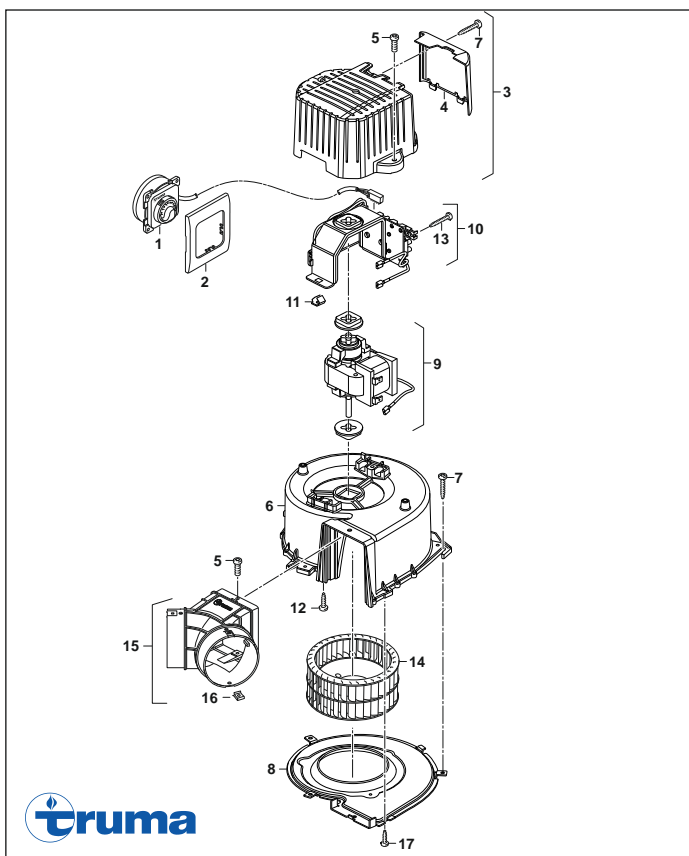

Truma Gebläse TN-3 ab 05/2012

Pos.	Artikel-Nr. TRUMA	Bezeichnung	Artikel-Nr. CAMPING-PROFI
01	40000-67500	Bedienteil TN-2/3 schwarz, 2,5 m	9953084
01	40000-31500	Bedienteil TN-2/3 achatgrau, 2,5 m	9950696
01	40000-29100	Bedienteil TN-2/3 achatgrau, 1,5 m	53261
01	40000-67600	Bedienteil TN-2/3 schwarz, 1,5 m	9953085
02	34000-67700	Abdeckrahmen schwarz	79560
02	34000-60600	Abdeckrahmen achatgrau	9951168
03	40000-92300	Kappe TN-3	9950704
04	40000-92400	Deckel TN-3	9950705
05	10010-83300	Schraube M 4 x 10, Torx	9951642
06	40000-32600	Gehäuseschale TN-3	9950697
07	10010-74400	Schraube B 3,5 x 19	9950693
08	40000-34600	Deckel TEB-3/ TN-3	9950698
09	40000-92500	Spaltpolmotor 230 V kpl. mit 2 Lagergummis	9950706
10	40000-92600	Motorbügel kpl.	9950707
11	30070-11500	Prestolekäfig	9951095
12	10010-72600	Schraube B 3,5 x 13	9951284
13	10010-71000	Schraube B 2,9 x 19	9950691
14	40000-42700	Ventilatorrad	9950701
15	40000-92700	Warmluftverteiler kpl. inkl. 2 Clips	9950708
16	34020-24000	Clips, 4 Stück	9952332
17	10010-71300	Schraube B 2,9 x 9,5 Torx	9950662