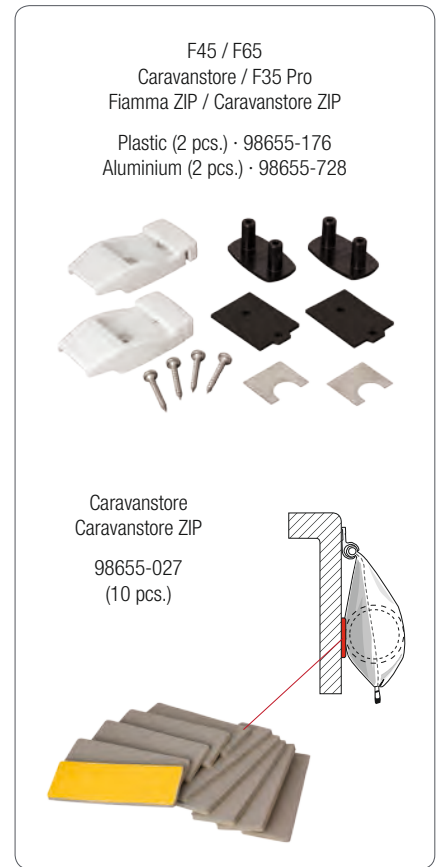

Universalteile