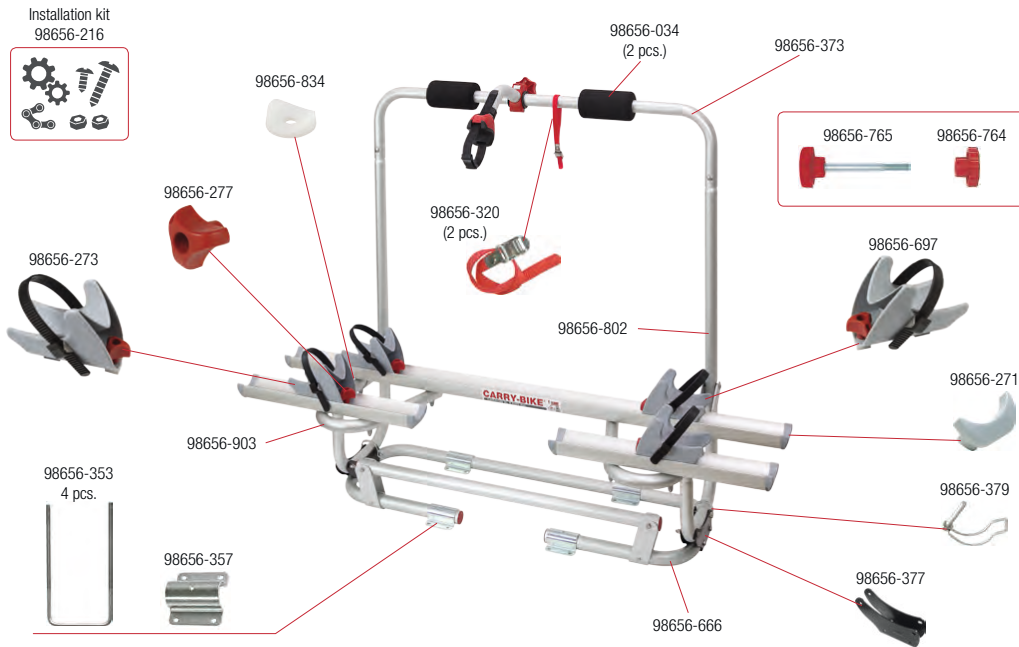

CARRY-BIKE Caravan XL A Pro 200 E-Bike

02093D32-

Artikel-Nr. FIAMMA	Bezeichnung	Artikel-Nr. CAMPING-PROFI
98656-034	Protection Pads - Puffer Kit 2 St.	92709
98656-079	Schienenabdeckkappe rot	9991289
98656-101	Rail Quick 45 Schiene rot	9992506
98656-132	Kit seitliche Struktur XLA Pro	9993166
98656-216	Montagesatz CB Caravan XLA Pro	9994098
98656-271	Schienenabdeckkappe Rail Premium	9992751
98656-273	Linker Feststellklotz Rail Premium	9993138
98656-277	Handrad rot Rail Premium	9993087
98656-317	Auflagebügelkit XLA Pro	9993180
98656-320	Strip rot	92721
98656-353	U-Bügel Kit M6 CB Caravan (4 St.)	9991191
98656-357	Befestigungsplatte L.70 CB XLA	9991190

Artikel-Nr. FIAMMA	Bezeichnung	Artikel-Nr. CAMPING-PROFI
98656-373	Obere Struktur CB XLA Pro	9993123
98656-377	Drehhalterung CB Caravan XLA Pro	9993124
98656-379	Befestigungshaken Abklappmechanismus XLA	9993133
98656-386	Quick Safe	92715
98656-666	Befestigungsrohr für Auflagebügel	9994099
98656-697	Rechter Feststellklotz Rail Premium	9994084
98656-764	Rändelschraube rot	9993146
98656-765	Rändelschraube M6 rot CB XLA	9993147
98656-802	Kit seitliche Struktur XLA Pro	9994101
98656-834	Kit Konkavunterlagsscheibe 32x8	9991380
98656-903	Auflagebügelkit CB XLA Pro 200 E-Bike	9991381