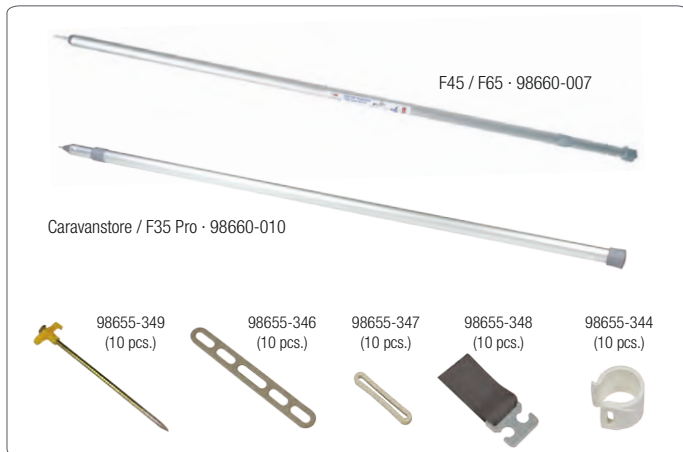

Side W / Side W Pro / Sun View Side