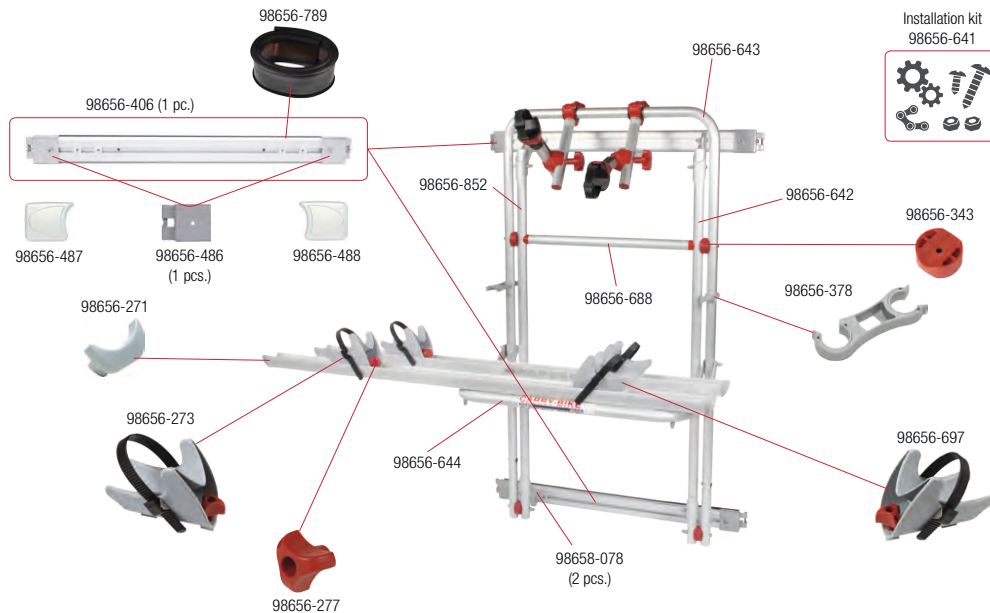

CARRY-BIKE 200 DJ Fiat Ducato > 06/2006

02093B89-

Artikel-Nr. FIAMMA	Bezeichnung	Artikel-Nr. CAMPING-PROFI
98656-071	Zahnscheibe rot	9991225
98656-217	Obere Klemmleiste CB DJ Master >06/06	9993173
98656-229	Untere Tragestruktur CB Trafic D/DL	9993174
98656-271	Schienenabdeckkappe Rail Premium	9992751
98656-273	Linker Feststellklotz Rail Premium	9993138
98656-277	Handrad rot Rail Premium	9993087
98656-290	Rändelschraube rot	92760
98656-335	Tragarm für Tragestruktur CB Trafic D	9991671
98656-343	Abstandstück rot Carry-Bike	9991199
98656-378	Rack Holder grau für Carry-Bike	92733
98656-406	Klemmleiste CB 200 DJ Ducato >06/06	9993185
98656-435	Montagesatz CB Renault Trafic DL	9991672
98656-486	Befestigung Haltestange CB DJ/Viano	9992769
98656-487	Linke Klemmleistenabdeckung	9992337
98656-488	Rechte Klemmleistenabdeckung	9992338
98656-509	Ferrrohrklemme L.50	9991218

Artikel-Nr. FIAMMA	Bezeichnung	Artikel-Nr. CAMPING-PROFI
98656-513	Untere Halterung CB Vivaro/Trafic	9993096
98656-516	Obere Tragestruktur CB Trafic D/DL	9993102
98656-517	Innerer Gewindeauflagebügel CB Trafic D/DL	9993105
98656-518	Äusserer Gewindeauflagebügel CB Trafic D	9993106
98656-519	Auflagebügel CB Trafic D	9993107
98656-520	Obere hintere Tragestruktur CB Trafic DL	9993103
98656-641	Montagesatz CB Ducato 2006/09	9991474
98656-642	Kit Tragestruktur rechts CB DJ >06/06	9993957
98656-643	Befestigungsrohr für Auflagebügel	9993958
98656-644	Auflagebügelkit DJ	9991472
98656-688	Kit Tragestruktur CB DJ Ducato >06/06	9991683
98656-697	Rechter Feststellklotz Rail Premium	9994084
98656-789	Dichtungsgummi Befestigungsleiste CB DJ	9991471
98656-852	Kit Tragestruktur links CB DJ >06/06	9991388
98658-078	Gabelgelenk Leiter Deluxe DJ/CB DJ (2 St.)	9993493