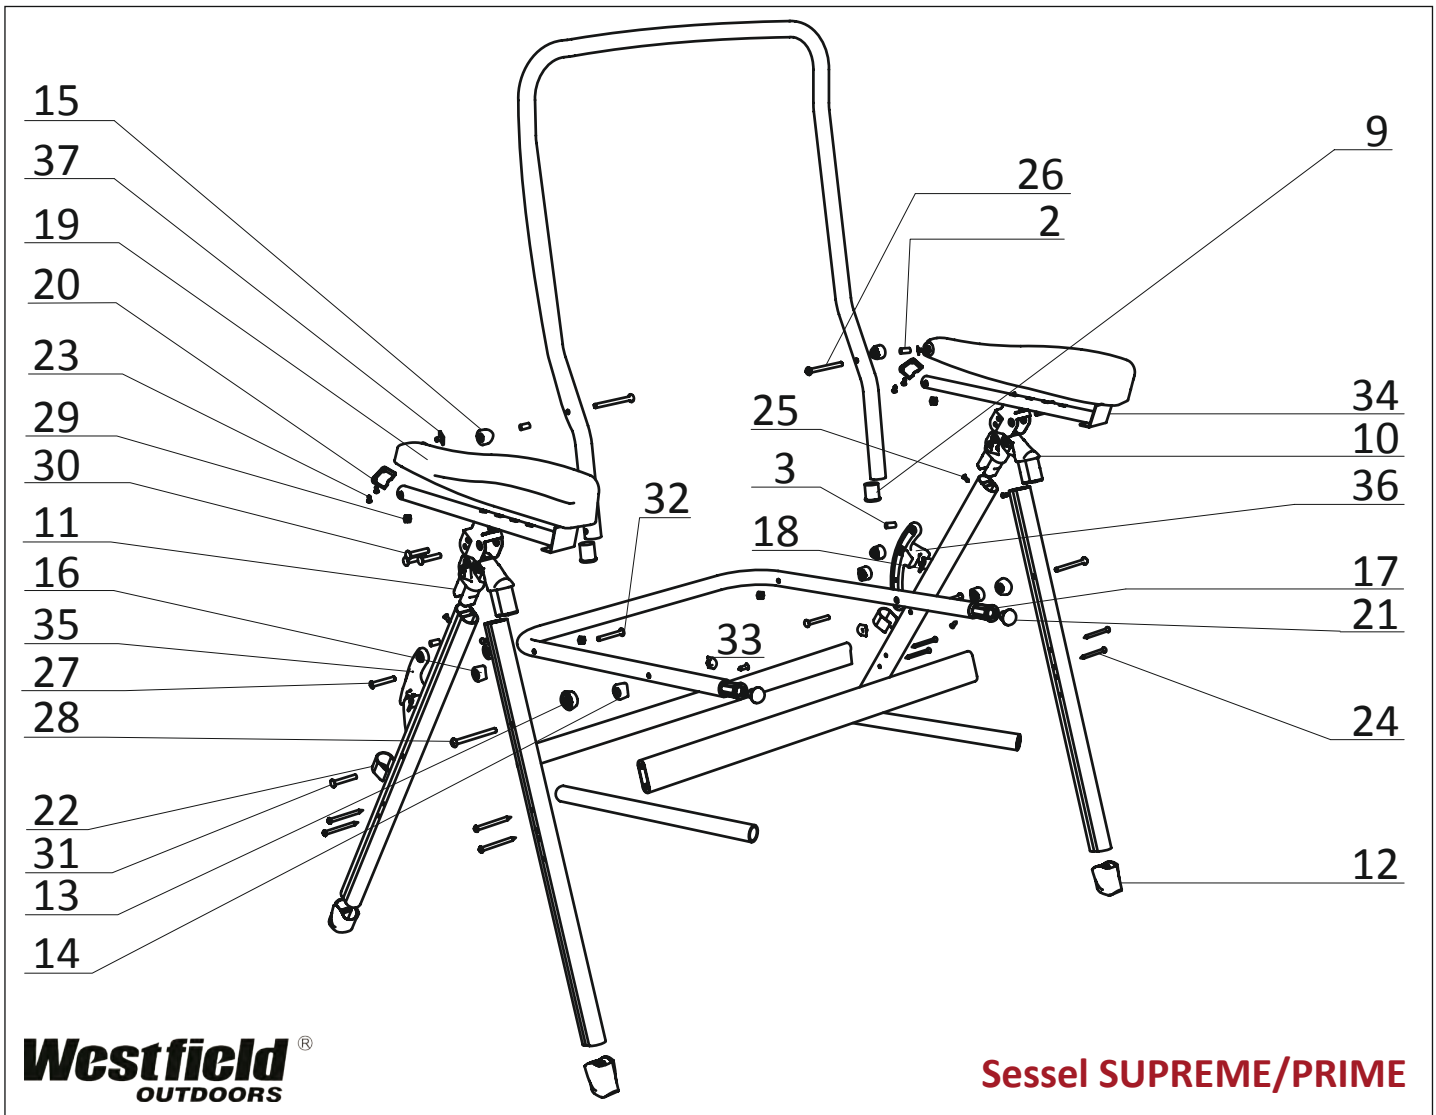

Westfield®
OUTDOORS

Sessel SUPREME/PRIME

Pos.	Artikel-Nr. WESTFIELD	Bezeichnung	Artikel-Nr. CAMPING-PROFI
2	910000100	Metallhülse in Armlehne	9921171
3	910000200	Metallhülse an Metallgelenk	9921172
9	911464101	Plastikendstück Stuhlrohr vorn oben	9921173
10	911464201	Plastikendstück Stuhlrohr hinten oben	9921174
11	910146501	Plastikstopfen in Rückenlehnen unten	9921175
12	910146602	Fußkappe Anthrazit	9921176
12	910146603	Fußkappe Blau	9921177
12	910146604	Fußkappe Crystal Silver	9921178
12	910146605	Fußkappe Vienna Melange	9921179
12	910146606	Fußkappe Fishbone Anthrazit	9921180
12	910146607	Fußkappe Fishbone Blau	9921181
13	910146701	Plastikhülse an Stuhlrohr	9921182
14	910146801	Plastikhülse an Stuhlgestell	9921183
15	910146802	Plastikhülse an Armlehne Anthrazit	9921184
15	910146803	Plastikhülse an Armlehne Blau	9921185
15	910146804	Plastikhülse an Armlehne Crystal Silver	9921186
15	910146805	Plastikhülse an Armlehne Vienna Melange	9921187
15	910146806	Plastikhülse an Armlehne Fishbone Anthrazit	9921188
15	910146807	Plastikhülse an Armlehne Fishbone Blau	9921189
16	910146901	Plastikhülse zw. Metallgelenk und Sitzgestell	9921190
17	910162101	Gewindehülse in Stuhlrohr	9921191
18	910147401	Plastik-Halbschale in Metallgelenk	9921192
19	910147612	Armlehne links Anthrazit	9921193
19	910147622	Armlehne rechts Anthrazit	9921194
19	910147623	Armlehne rechts Blau	9921195
19	910147613	Armlehne links Blau	9921196
19	910147624	Armlehne rechts Crystal Silver	9921197
19	910147614	Armlehne Links Crystal Silver	9921198
19	910147615	Armlehne links Vienna Melange	9921199