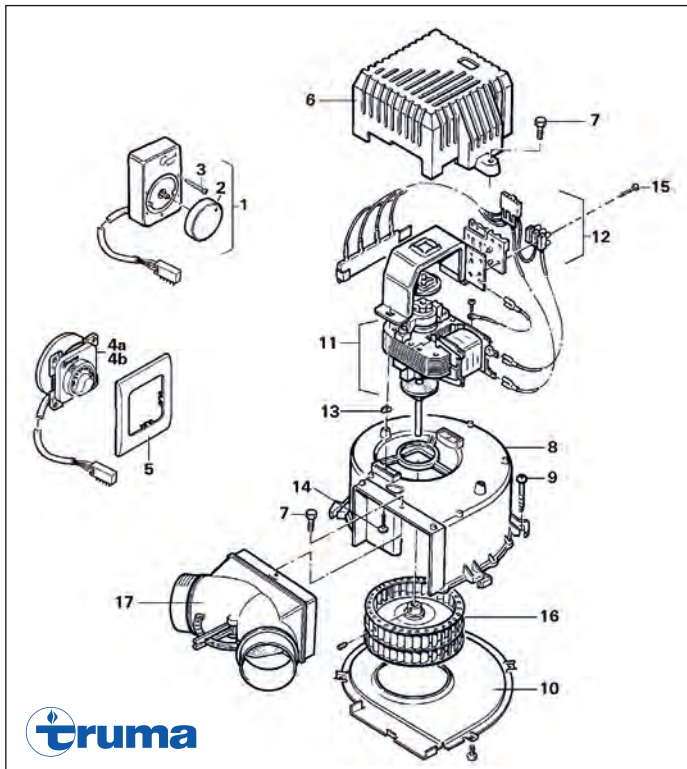

Truma Trumavent TN-2 05/96 bis 12/2014

Pos.	Artikel-Nr. TRUMA	Bezeichnung	Artikel-Nr. CAMPING-PROFI
01	40000-17200	Bedienteil TN 2 bis 04/02 kpl. mit Anschlusskabel	53288
02	40000-00100	Bediengriff kpl.	53289
03	10010-78900	Schraube B 2,9 x 25 ohne Abbildung	9951161
04	40000-67500	Bedienteil TN-2/3 schwarz, 2,5 m m. Anschlusskabel	9953084
04	40000-31500	Bedienteil TN-2/3 achatgrau, 2,5 m m. Anschlusskabel	9950696
04	40000-29100	Bedienteil TN-2/3 achatgrau, 1,5 m m. Anschlusskabel	53261
04	40000-67600	Bedienteil TN-2/3 schwarz, 1,5 m m. Anschlusskabel	9953085
05	34000-67700	Abdeckrahmen schwarz	79560
05	34000-60600	Abdeckrahmen achatgrau	9951168
06	40000-43100	Kappe TN-2	9950702
07	10010-83700	Schraube M 4 x 10	9950694
08	40000-41100	Gehäuseschale	9950699
09	10010-72700	Schraube B 3,5 x 22 für Gebläsebefestigung am Einbaukasten - ohne Abbildung	9950692
10	40000-41200	Deckel	9950700
11	40000-92500	Spaltpolmotor 230 V kpl. mit 2 Lagergummi	9950706
12	40000-92600	Motorbügel kpl.	9950707
13	30070-11500	Prestolekäfig Federmutter	9951095
14	10010-72600	Schraube B 3,5 x 13	9951284
15	10010-71000	Schraube B 2,9 x 19	9950691
16	40000-42700	Ventilatorrad	9950701
17	40000-43300	Y-Stück	9950703