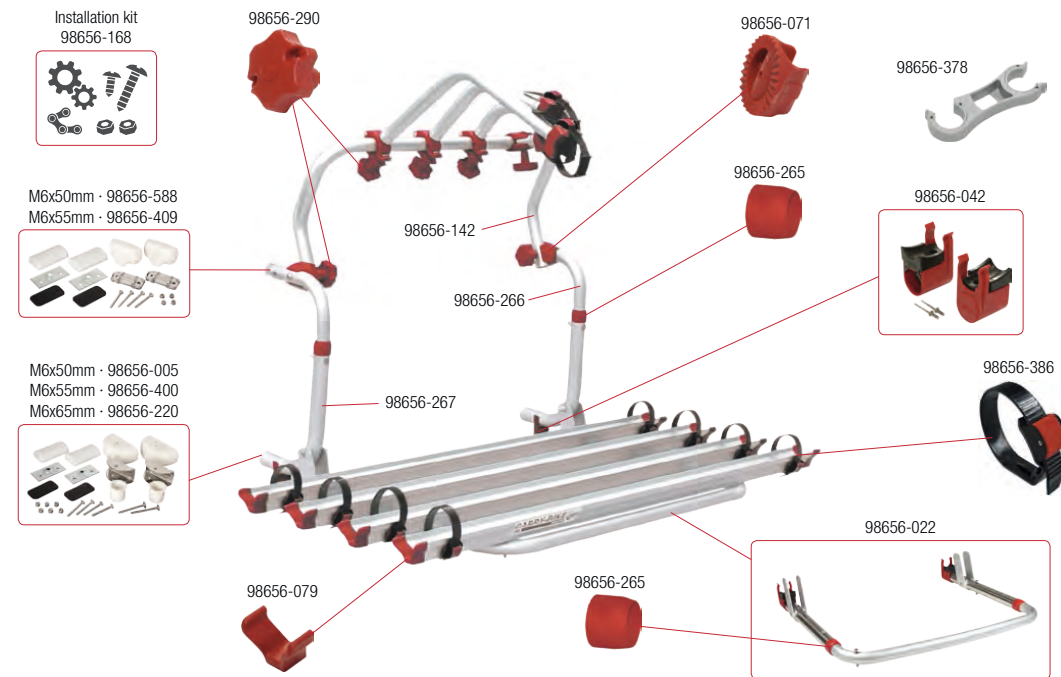

CARRY-BIKE L80

02093-59-

Artikel-Nr. FIAMMA	Bezeichnung	Artikel-Nr. CAMPING-PROFI
98656-005	Unteres Befestigungskit CB M6x50	9992473
98656-022	Teleskopauflagebügel CB L80	9991298
98656-042	Bull Shock Absorber rot (2 St.)	9992331
98656-071	Zahnscheibe rot	9991225
98656-079	Schienenabdeckkappe rot	9991289
98656-142	Schwenkbare Rohr CB L80	9991277
98656-165	Montagesatz Carry-Bike Pro	9991462
98656-168	Montagesatz Carry-Bike Pro C	9994081
98656-220	Unteres Befestigungskit CB Pro M6x65	9991305
98656-265	Lasche 35/30 rot	9991235
98656-266	Obere Tragestruktur CB Pro C	9991311
98656-267	Untere Struktur CB Pro C rot	9991239

Artikel-Nr. FIAMMA	Bezeichnung	Artikel-Nr. CAMPING-PROFI
98656-268	Obere Tragestruktur CB Pro	9991312
98656-279	Untere Tragestruktur CB Pro	9991228
98656-283	Linke Verbindung rot CB Pro	9991219
98656-290	Rändelschraube rot	92760
98656-297	Rechte Verbindung rot CB Pro	9991221
98656-378	Rack Holder grau für Carry-Bike	92733
98656-386	Quick Safe	92715
98656-400	Unteres Befestigungskit CB M6x55	9993184
98656-409	Oberes Befestigungskit CB M6x55	9991356
98656-588	Oberes Befestigungskit CB M6x50	9993202
98656-739	Auflagebügel CB Autotrail	9991465
98656-740	Kit Aufstützrohr CB Autotrail	9991464