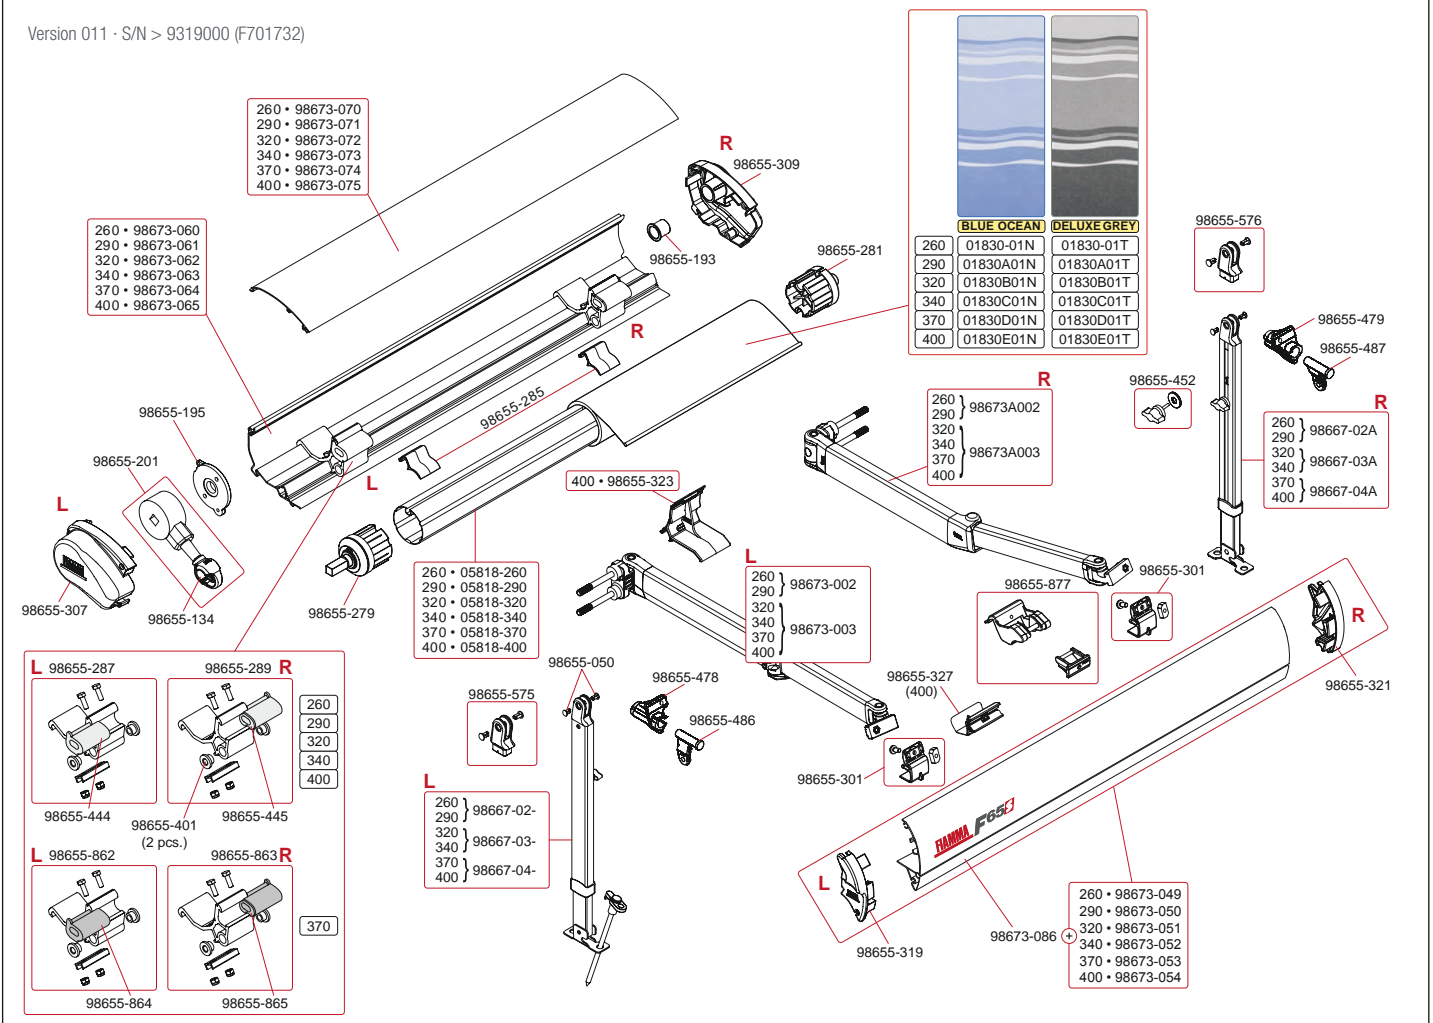

Version 011 · S/N > 9319000 (F701732)

Artikel-Nr. FIAMMA	Bezeichnung	Artikel-Nr. CAMPING-PROFI
01830-01N	ERSATZTUCH 260 BLUE OCEAN F65S	9911833
01830-01T	ERSATZTUCH 260 DELUXE GREY F65S	9911834
01830A01N	ERSATZTUCH 290 BLUE OCEAN F65S	9911835
01830A01T	ERSATZTUCH 290 DELUXE GREY F65S	9911836
01830B01N	ERSATZTUCH 320 BLUE OCEAN F65S	9911837
01830B01T	ERSATZTUCH 320 DELUXE GREY F65S	9911838
01830C01N	ERSATZTUCH 340 BLUE OCEAN F65S	9911839
01830C01T	ERSATZTUCH 340 DELUXE GREY F65S	9911840
01830D01N	ERSATZTUCH 370 BLUE OCEAN F65S	9911841
01830D01T	ERSATZTUCH 370 DELUXE GREY F65S	9911842
01830E01N	ERSATZTUCH 400 BLUE OCEAN F65S	9911843
01830E01T	ERSATZTUCH 400 DELUXE GREY F65S	9911844
05818-260	VERZINKTE WALZE D.60 260 F65S	9911851
05818-290	VERZINKTE WALZE D.60 290 F65S	9911807
05818-320	VERZINKTE WALZE D.60 320 F65S	9911808
05818-340	VERZINKTE WALZE D.60 340 F65S	9911809
05818-370	VERZINKTE WALZE D.60 370 F65S	9911810
05818-400	VERZINKTE WALZE D.60 400 F65S	9911811
98655-050	KUNSTOFFNIETE F. STÜTZFUSSENDE (2 ST)	9911651
98655-134	GETRIEBEÖSE POLAR F45I/TI/S-F65S	9911600
98655-193	KIT BUCHSCHEIBENRÖHRE MARKISE	9911337
98655-195	FLANSCH F. MARKISENGETRIEBE F65S	9911845
98655-201	MARKISENGETRIEBE + ÖSE F65S POLAR	9911846
98655-279	ENDANSCHLAGSVORRICHTUNG D.60 F65S	9911849
98655-281	RECHTE WALZENABDECKUNG D.60 F65S	9911850
98655-285	KIT ARMRUTSCHE F65/F65S (1 ST)	9911812
98655-287	LINKE INNERE HALTERUNG F65S	9911872
98655-289	RECHTE INNERE HALTERUNG F65S	9911873
98655-301	BLOCKIERUNGSKIT STÜTZFUSS F65S/F65L	9911883
98655-307	LINKE ENDKAPPE F65S POLAR	9911847
98655-309	RECHTE ENDKAPPE F65S POLAR	9911848
98655-319	LINKE FRONTBLENDENVERSCHL. F65S POLAR	9911866
98655-321	RECHTER FRONTBLENDENVERSCHL. F65S	9911867
98655-323	GEHÄUSERUTSCHE F65S 400	9911865
98655-327	FRONTBLENDENRUTSCHE F65S 400	9911882
98655-401	KIT BUCHSE F. INNERE HALTERUNG (2 ST)	9914316
98655-444	LINKER HALTERUNGSEINSATZ F65S/L	9911184
98655-445	RECHTER HALTERUNGSEINSATZ F65S	9911185
98655-452	RÄNDELSCHRAUBE FÜR STÜTZFUSS	9911664
98655-478	LINKE STÜTZFUSSHALTERUNG F65S/L	9911878