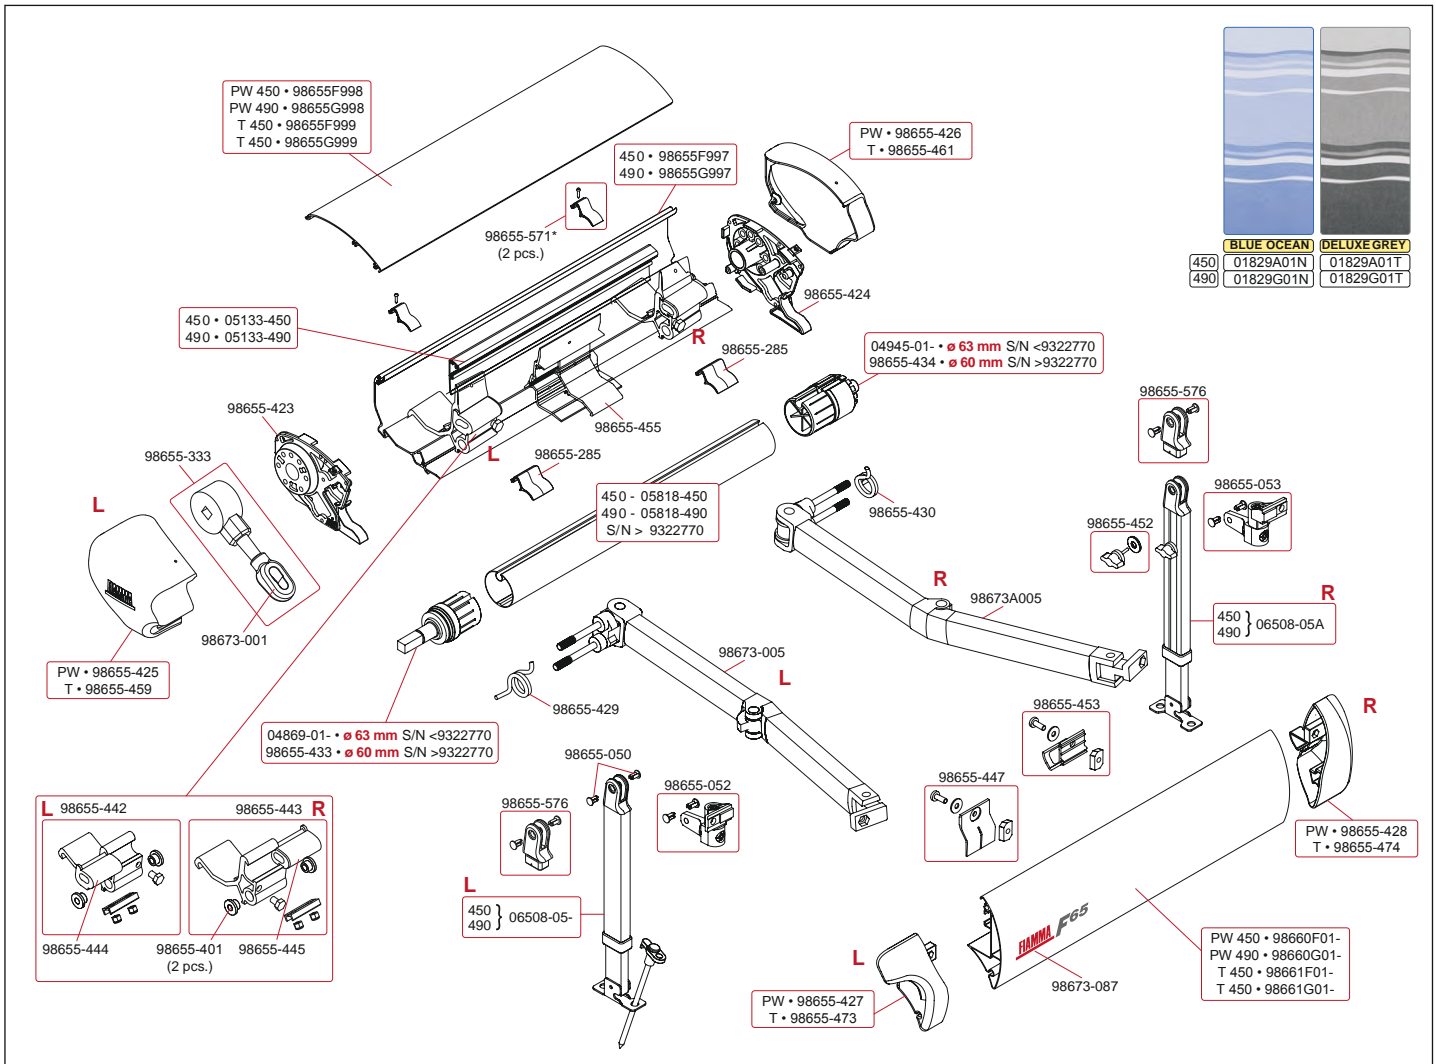

FIAMMA F65 (F65 Top) · Polar White · Titanium 450-490

Artikel-Nr. FIAMMA	Bezeichnung	Artikel-Nr. CAMPING-PROFI
01829A01N	ERSATZTUCH 450 BLUE OCEAN F65	9911059
01829A01T	ERSATZTUCH 450 DELUXE GREY F65	9911060
01829G01N	ERSATZTUCH 490 BLUE OCEAN F65	9911074
01829G01T	ERSATZTUCH 490 DELUXE GREY F65	9911075
04869-01	R. ENDANSCHLAGSVORR. D63 F45TIL/F65	9911415
04945-01	ABDECKUNG PRESTO FIX F45TIL/F65 D63	9911422
05133-450	TUCHUNTERSTÜTZUNG F65L 450	9911478
05133-490	TUCHUNTERSTÜTZUNG F65L 490	9911479
05818-450	VERZINKTE WALZE D.60 450 F45L F65	9911397
05818-490	VERZINKTE WALZE D.60 490 F65	9911817
06508-05-	LINKER STÜTZFUSS F65/F65L 370/490	9911462
06508-05A	RECHTER STÜTZFUSS F65/F65L 370/490	9911463
98655-050	KUNSTOFFNIETE F. STÜTZFUSSENDE (2 ST)	9911651
98655-052	LINKES STÜTZFUSSGELENK F65/F45IL	9911128
98655-053	RECHTES STÜTZFUSSGELENK F45IL/F65	9911129
98655-285	KIT ARMNUTSCHE F65/F65S (1 ST)	9911812
98655-333	MARKISENGETRIEBE + ÖSE F65/F65L	9911342
98655-401	KIT BUCHSE F. INNERE HALTERUNG (2 ST)	9914316
98655-423	LINKER FLANSCH F65/F65L	9911537
98655-424	R. GEHÄUSEVERSCHL. F65/F65L/F65EAGLE	9911538
98655-425	LINKE ENDKAPPE F65 POLAR	9911317
98655-426	RECHTE ENDKAPPE F65 POLAR	9911319
98655-427	LINKER FRONTBLENDENVERS. F65 POLAR	9911321
98655-428	RECHTER FRONTBLENDENVERS. F65 POLAR	9911323
98655-429	LINKE ZUGFEDER F65	9911338
98655-430	RECHTE ZUGFEDER F65	9911340
98655-433	R. ENDANSCHLAGSVORRICHTUNG D.60	9911405
98655-434	ABDECKUNG PRESTO FIX D.60	9911805
98655-442	LINKER INNERER HALTERUNG F65/F65L	9911637