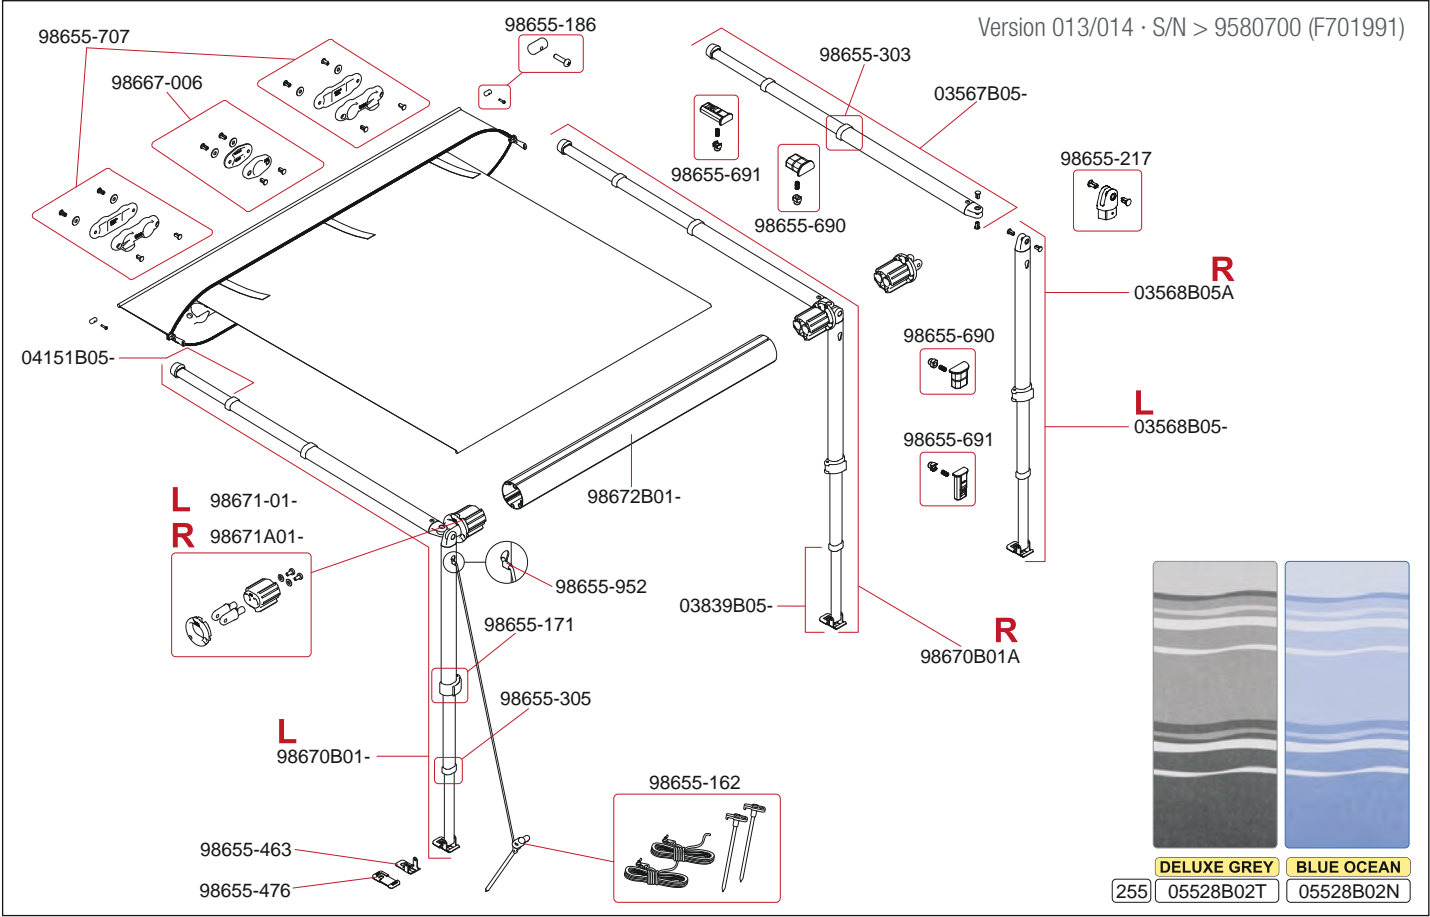

FIAMMA Caravanstore ZIP · 255 · Version 013/014

Version 013/014 · S/N > 9580700 (F701991)

	DELUXE GREY	BLUE OCEAN
255	05528B02T	05528B02N