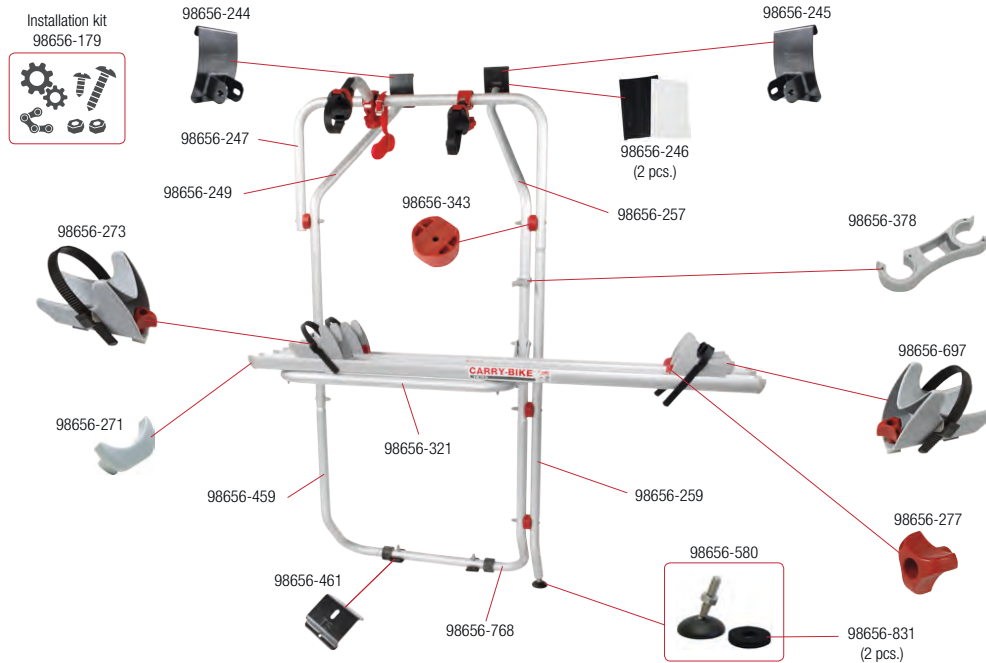

CARRY-BIKE VW T5 D

02093-79-