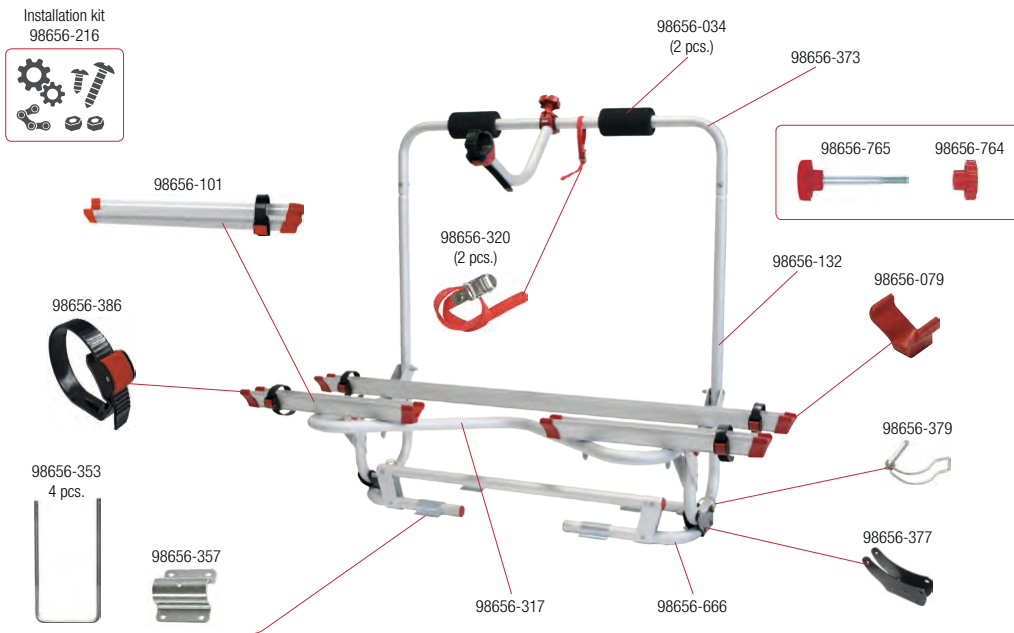

CARRY-BIKE Caravan XL A Pro

02093A91-