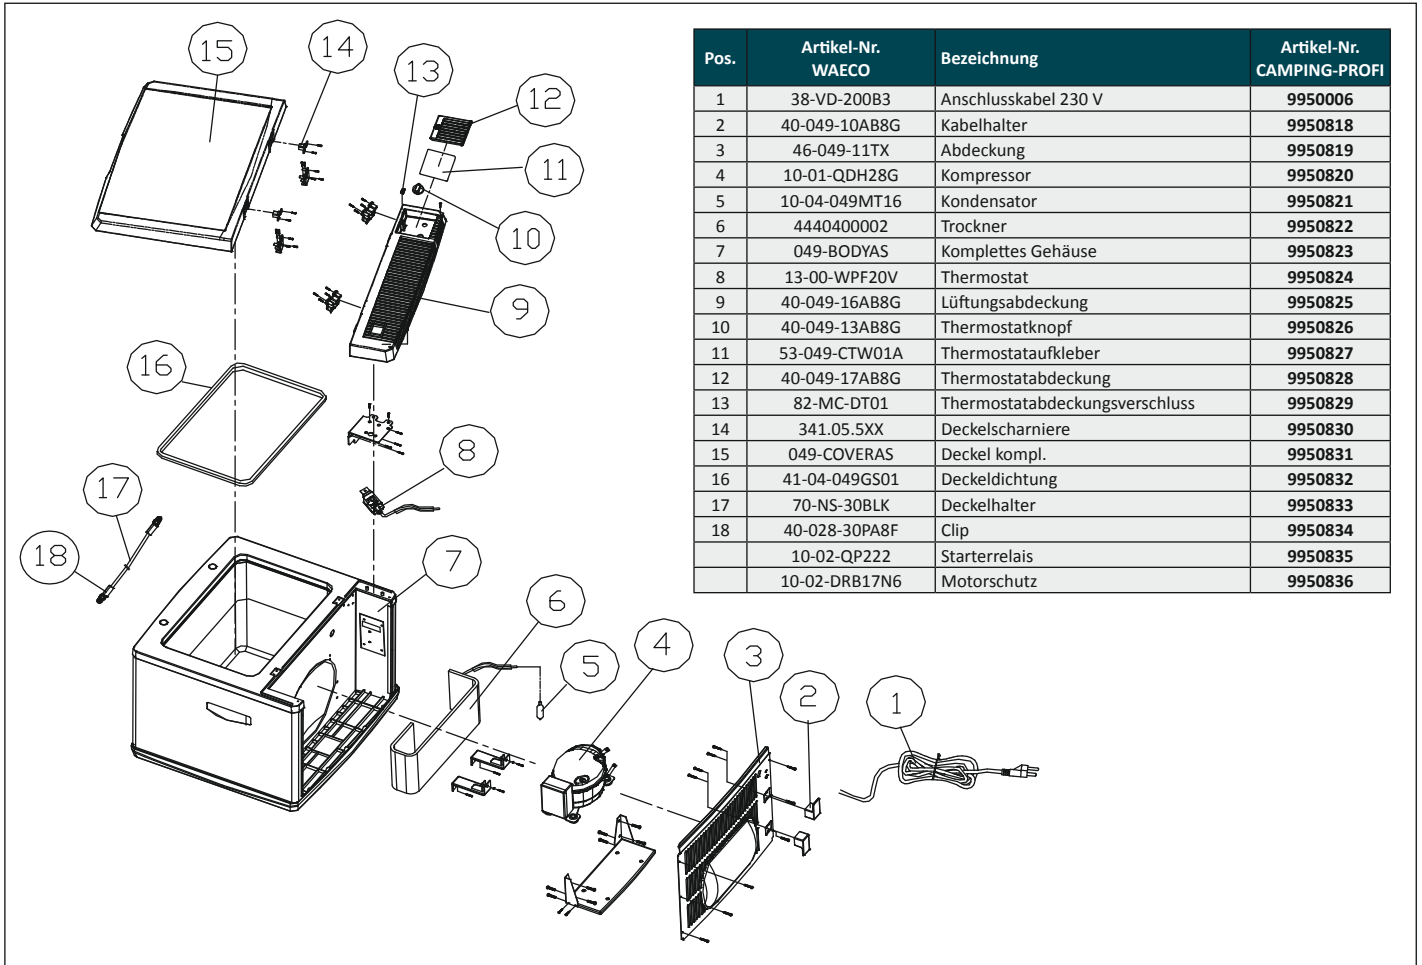

WAECO CoolFun CK-40

Pos.	Artikel-Nr. WAECO	Bezeichnung	Artikel-Nr. CAMPING-PROFI
1	38-VD-200B3	Anschlusskabel 230 V	9950006
2	40-049-10AB8G	Kabelhalter	9950818
3	46-049-11TX	Abdeckung	9950819
4	10-01-QDH28G	Kompressor	9950820
5	10-04-049MT16	Kondensator	9950821
6	4440400002	Trockner	9950822
7	049-BODYAS	Komplettes Gehäuse	9950823
8	13-00-WPF20V	Thermostat	9950824
9	40-049-16AB8G	Lüftungsabdeckung	9950825
10	40-049-13AB8G	Thermostatknopf	9950826
11	53-049-CTW01A	Thermostataufkleber	9950827
12	40-049-17AB8G	Thermostatabdeckung	9950828
13	82-MC-DT01	Thermostatabdeckungsverschluss	9950829
14	341.05.5XX	Deckelscharniere	9950830
15	049-COVERAS	Deckel kompl.	9950831
16	41-04-049G501	Deckeldichtung	9950832
17	70-NS-30BLK	Deckelhalter	9950833
18	40-028-30PA8F	Clip	9950834
	10-02-QP222	Starterrelais	9950835
	10-02-DRB17N6	Motorschutz	9950836