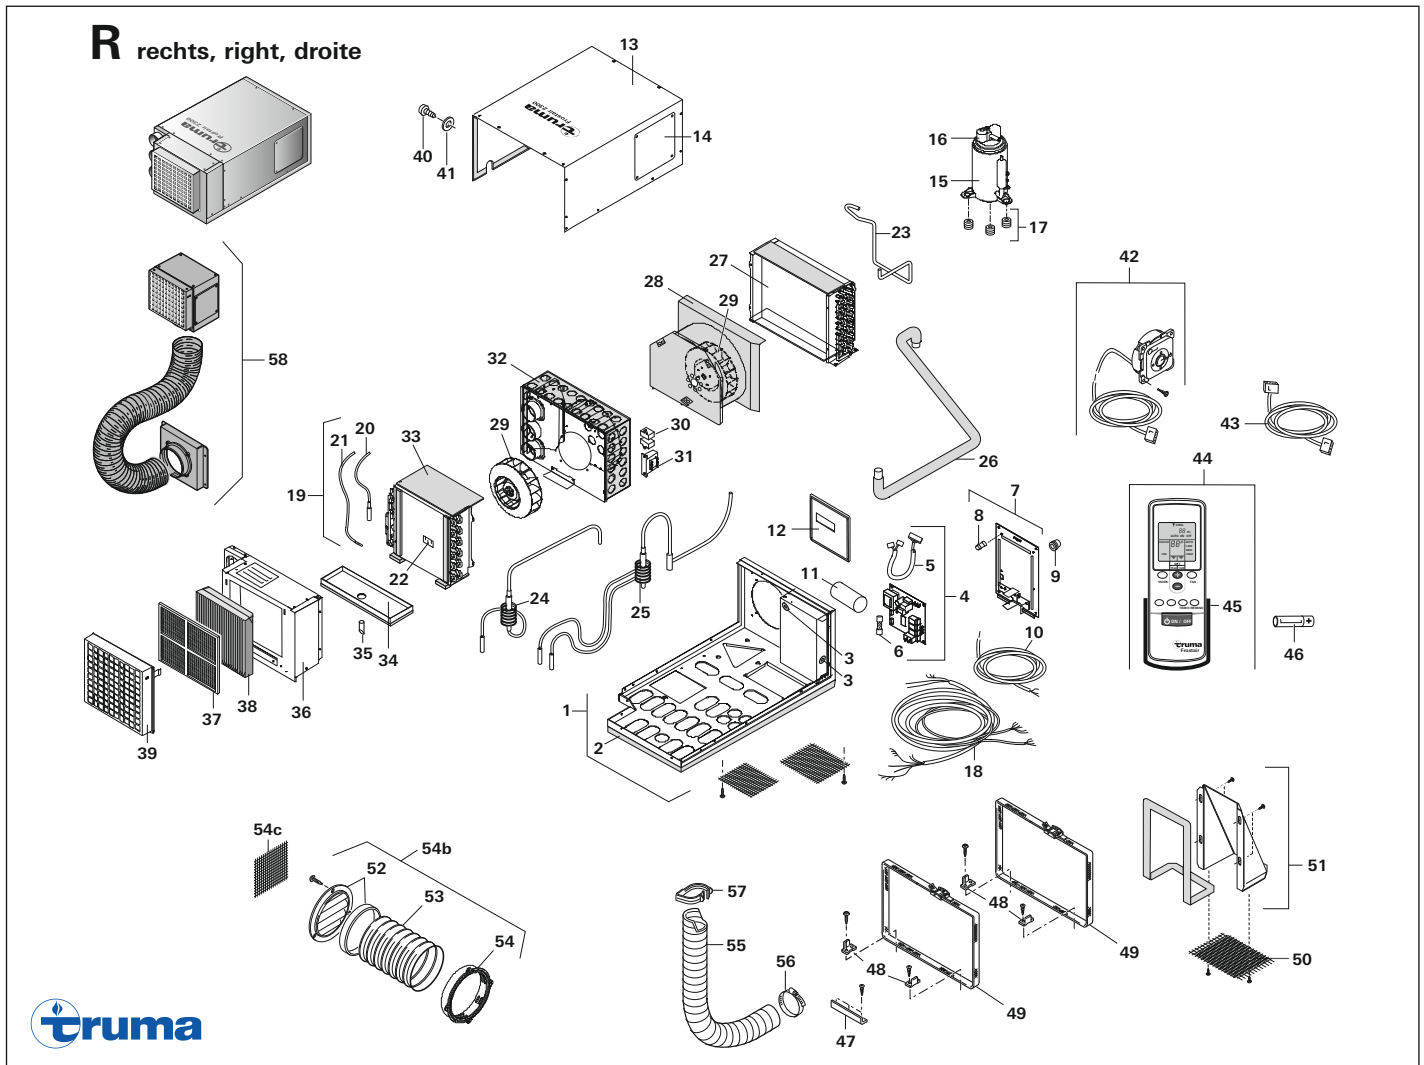

Truma Frostair 2300 Baureihe B rechts Bj. 01/02 - 07/05

Pos.	Artikel-Nr. TRUMA	Bezeichnung	Artikel-Nr. CAMPING-PROFI
00		(-) Reparaturen derzeit nur im Werk möglich	
01	40040-55400	(I) Gehäusewanne R kpl. (-)	9950317
02	40040-57900	Isolierung Gehäuse Wanne R	9950319
03	40040-36500	Gummitülle groß	9950202
04	40040-16300	Elektronik Saphir comfort	9950204
05	40040-37700	IR-Adapterkabel	9950205
06	40040-16400	Sicherung 3,15 A	9950206
07	40040-43300	Halter für Elektronik kpl.	9950275
08	40040-37800	Halteclip für Elektronik	9950208
09	40040-36900	Kabeldurchführung	9950209
10	40040-37900	Stromzuleitung 230 V	9950210
11	40040-30500	Kompressor-Kondensator 20 MFD	9950279
12	40040-43400	Gehäuse Ansaugabdeckung mit Griff kpl. mit Griff nicht mehr lieferbar (Gehäuseabdeckung kpl. R)	9950280
13	-		-
14	40040-45300	Gehäuse Ansaugabdeckung kpl.	9950282
15	40040-47300	(I) Kompressor (-)	9950284
16	40040-15200	Kompressor-Abdeckkappe kpl.	9950215
17	40040-15300	Set Gummipuffer (3 Stück)	9950216
18	40040-52400	Kabelbaum kpl.	9950287
19	40040-22900	Temperatur/Vereisungsschutz-Sensor kpl.	9950218
20	40040-24300	Vereisungsschutz-Sensor	9950219
21	40040-24200	Temperatur Sensor	9950220
22	40040-19400	Thermostathalter	9950221
23	40040-55800	(I) Rohrleitung Hochdruck R kpl. (-)	9950321
24	40040-43900	(I) Kapillarrohr kpl. (-) bis F-Nr. KA 23-B-13304450	9950293
25	40040-64800	(I) Kapillarrohr R kpl. (-) ab F-Nr. KA 23-B-14092051	9950323
26	40040-55700	(I) Rohrleitung Niederdruck R kpl. mit Isolierung (bis F-Nr. KA 23-B-13304450)	9950326
26	-	nicht mehr lieferbar (-) (ab F-Nr. KA 23-B-14092051)	-
27	40040-43800	(I) Verflüssiger R kpl. (-)	9950294
28	40040-44000	Verflüssigergehäuse R kpl. ohne Radial-Ventilator, bis F-Nr. KA 23-B-16101000 (Nr. 9950329) mitbestellen	9950296
29	40040-63100	Radial Ventilator ø 180 mm ab F-Nr. KA 23-B-16101001	9950329
29	40040-20900	Radial Ventilator bis Fabrik-Nr. KA 23-B-16101000	9950297
30	40040-49600	Blockkondensator 3 MFD	9950298