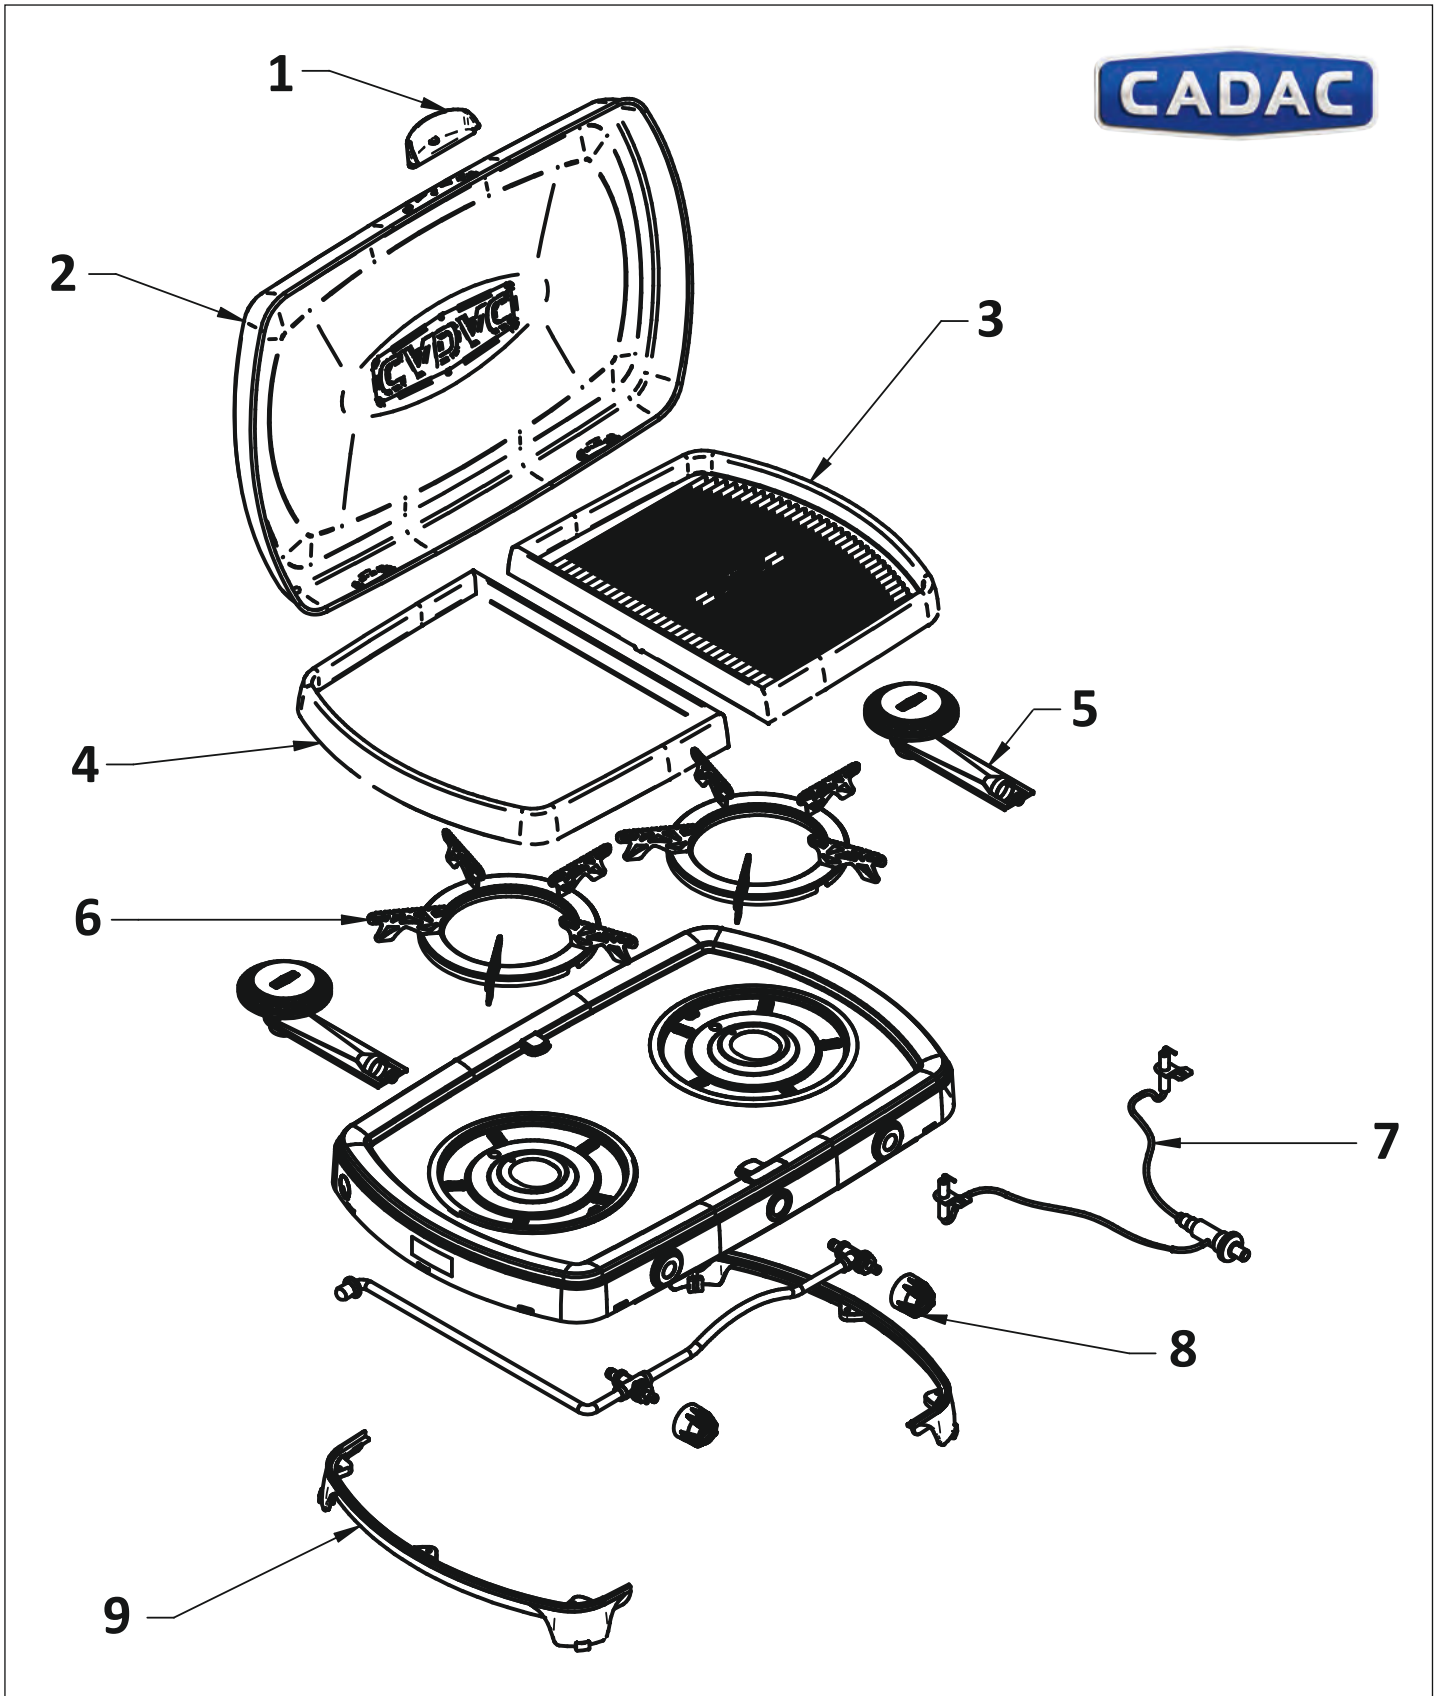

# CADAC 2 Cook Deluxe

Pos.	Artikel-Nr. CADAC	Bezeichnung	Artikel-Nr. CAMPING-PROFI
1	SP0066	Griff zu Deckel	9941329
2	SP0067	Deckel	9941330
3	SP0068	Grillplatte gerippt	9941265
4	SP0069	Grillplatte flach	9941233
5	SP0070	Brenner kpl.	9941331
6	SP0071	Topfständer (2er Set)	9941297