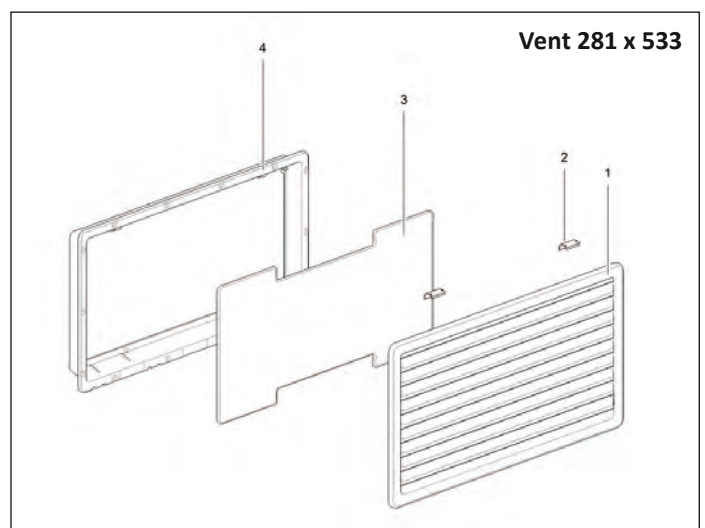

THETFORD Kühlschränke

	Artikel-Nr. THETFORD	Bezeichnung	Artikel-Nr. CAMPING-PROFI
	623022	SR Electronic Ignition Zündautomat für Thetford-Kühlschränke	9951911
	625689	SR Piezo Igniter Grey Piezozünder für N80, N90, N97, N98, N100, N104, N108, N109, N112, N115	9950741
	623077	SR Thermistor Temperaturfühler für Kühlschränke mit LCD oder LED	9951922
	623027	SR Gasvalve Manual V1 Gassicherheitsventil für N80, N90, N100, N112 bis Baujahr 2005	9951912
	62568807	SR Gasvalve Manual V2 Gassicherheitsventil für N80, N90, N97, N98, N100, N104, N108, N109, N110, N112, N115	9951927
	624022	Gasvalve Automatic V2 Gassicherheitsventil für N100 LED, N145 LED	9950748
	631248	SR Gas Assembly Gassicherheitsventil N100A/E, N104A/E, N145A/E, N150, N175, N180, Version 4 auf Version 5	9950518
	623029	SR Flame Meter Flammenanzeige für Thetford-Kühlschränke	9951913
	623400 626999	SR Selector Switch Energie-Wahlschalter für Thetford-Kühlschränke bis 06/2005 Energie-Wahlschalter für Thetford-Kühlschränke ab 07/2005	9951923 9951542
	690821	Umrüstsatz auf AES PCB/CD DM Bedienpanel für Thetford-Kühlschränke Serie 3000A	9951768

THETFORD Lüftungsgitter

Pos.	Artikel-Nr. THETFORD	Bezeichnung	Artikel-Nr. CAMPING-PROFI
1	62445557	Winterabdeckung cremeweiß	9951873
	62445580	Winterabdeckung weiß	9951868
	62445584	Winterabdeckung hellgrau	9951874
2 + 3 + 5	62445457	Lüftungsgitter kpl. cremeweiß	9952147
	62445480	Lüftungsgitter kpl. weiß	9951968
	62445484	Lüftungsgitter kpl. hellgrau	9952148
3	628449	Befestigungsclip	9971574
4	69112880	Screen	9951242

Pos.	Artikel-Nr. THETFORD	Bezeichnung	Artikel-Nr. CAMPING-PROFI
1 + 2 + 4	63114057	Lüftungsgitter kpl. cremeweiß	9952149
	63114080	Lüftungsgitter kpl. weiß	9950134
	63114084	Lüftungsgitter kpl. hellgrau	9952231
2	628449	Befestigungsclip	9971574
3	63115080	Winterabdeckung weiß	9952099