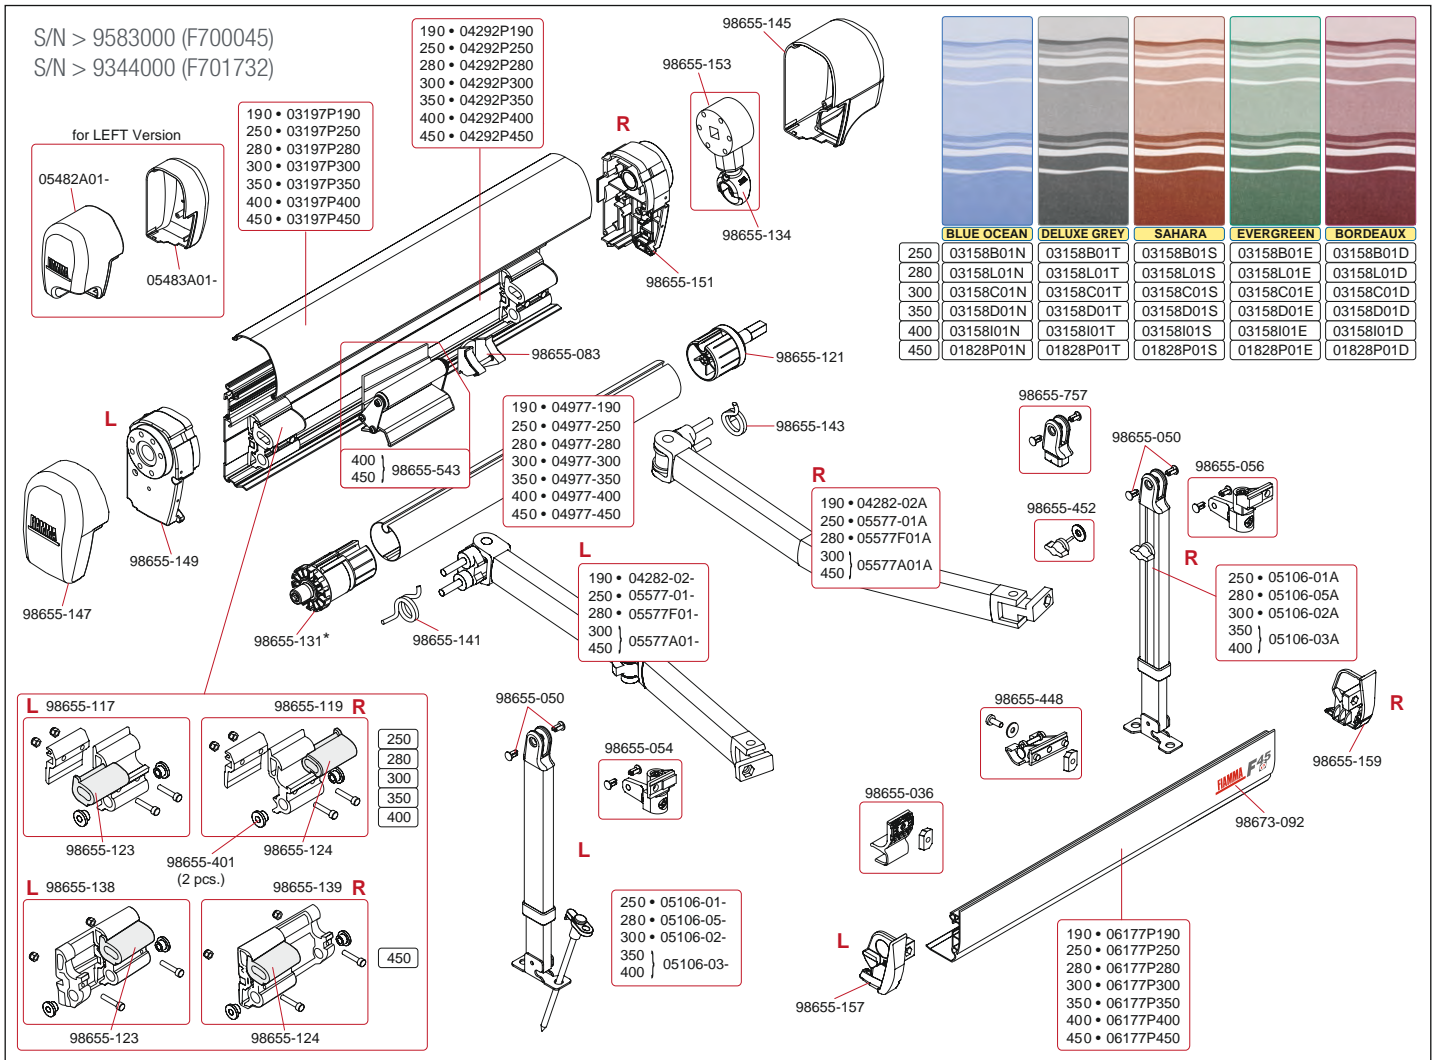

Artikel-Nr. FIAMMA	Bezeichnung	Artikel-Nr. CAMPING-PROFI
01828P01D	ERSATZTUCH 450 BORDEAUX F45IL/TIL/L	9914304
01828P01E	ERSATZTUCH 450 EVERGREEN F45IL/TIL/L	9914305
01828P01N	ERSATZTUCH 450 BLUE OCEAN F45IL/TIL/L	9911041
01828P01S	ERSATZTUCH 450 SAHARA F45IL/TIL/L	9914306
01828P01T	ERSATZTUCH 450 DELUXE GREY F45IL/TIL/L/E	9914307
03158B01D	ERSATZTUCH 250 BORDEAUX F45I/TI	9914211
03158B01E	ERSATZTUCH 250 EVERGREEN F45I/TI	9914210
03158B01N	ERSATZTUCH 250 BLUE OCEAN F45I/TI	9914208
03158B01S	ERSATZTUCH 250 SAHARA F45I/TI	9911134
03158B01T	ERSATZTUCH 250 DELUXE GREY F45I/TI	9914209
03158C01D	ERSATZTUCH 300 BORDEAUX F45I/TI	9914215
03158C01E	ERSATZTUCH 300 EVERGREEN F45I/TI	9914214
03158C01N	ERSATZTUCH 300 BLUE OCEAN F45I/TI	9914212
03158C01S	ERSATZTUCH 300 SAHARA F45I/TI	9911138
03158C01T	ERSATZTUCH 300 DELUXE GREY F45I/TI	9914213
03158D01D	ERSATZTUCH 350 BORDEAUX F45I/TI	9914219
03158D01E	ERSATZTUCH 350 EVERGREEN F45I/TI	9914218
03158D01N	ERSATZTUCH 350 BLUE OCEAN F45I/TI	9914216
03158D01S	ERSATZTUCH 350 SAHARA F45I/TI	9911142
03158D01T	ERSATZTUCH 350 DELUXE GREY F45I/TI	9912569
03158I01D	ERSATZTUCH 400 BORDEAUX F45I/TI	9914265
03158I01E	ERSATZTUCH 400 EVERGREEN F45I/TI	9914225
03158I01N	ERSATZTUCH 400 BLUE OCEAN F45I/TI	9914222
03158I01S	ERSATZTUCH 400 SAHARA F45I/TI	9914224
03158I01T	ERSATZTUCH 400 DELUXE GREY F45I/TI	9912570
03158L01D	ERSATZTUCH 280 BORDEAUX F45I/TI	9912586
03158L01E	ERSATZTUCH 280 EVERGREEN F45I/TI	9912587
03158L01N	ERSATZTUCH 280 BLUE OCEAN F45I/TI	9911150
03158L01S	ERSATZTUCH 280 SAHARA F45I/TI	9912588
03158L01T	ERSATZTUCH 280 DELUXE GREY F45I/TI	9911157
03197A01A	GEHÄUSEDECKEL 250 F45TI/F1 TITAN.	9912594
03197A01B	GEHÄUSEDECKEL 300 F45TI/F1 TITAN.	9911162
03197A01C	GEHÄUSEDECKEL 350 F45TI/F1 TITAN.	9911163
03197A01G	GEHÄUSEDECKEL 400 F45TI/F1 TITAN.	9911164
03197A280	GEHÄUSEDECKEL 280 F45TI TITANIUM	9912968