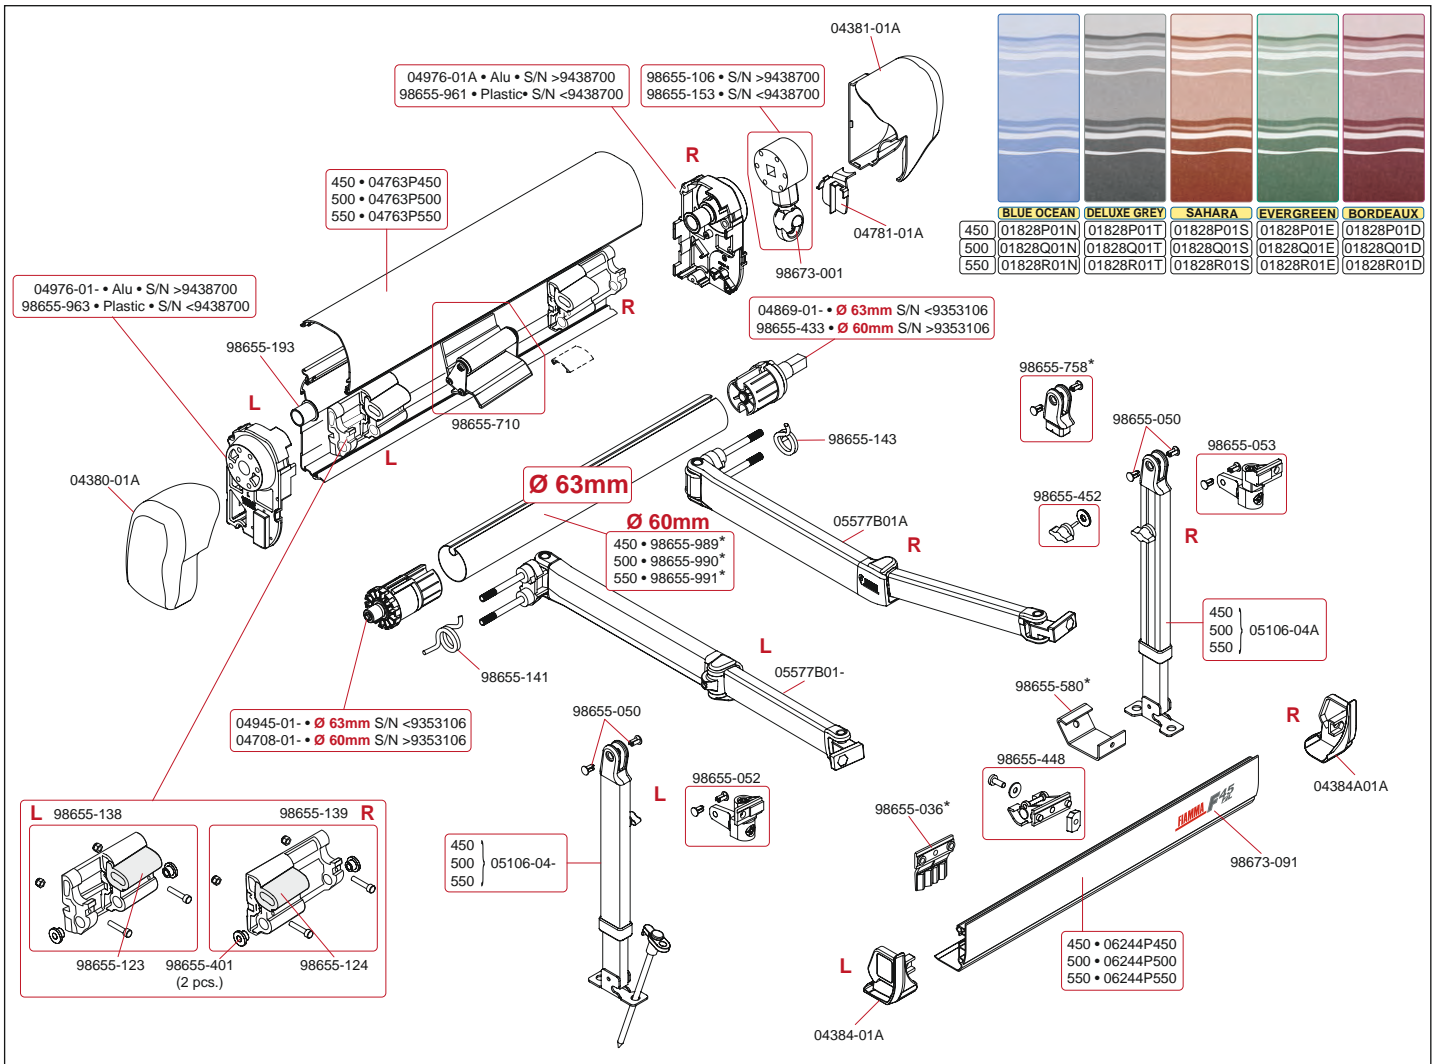

FIAMMA F45iL · 450-550

Artikel-Nr. FIAMMA	Bezeichnung	Artikel-Nr. CAMPING-PROFI
01828P01D	ERSATZTUCH 450 BORDEAUX F45iL/TiL/L	9914304
01828P01E	ERSATZTUCH 450 EVERGREEN F45iL/TiL/L	9914305
01828P01N	ERSATZTUCH 450 BLUE OCEAN F45iL/TiL/L	9911041
01828P01S	ERSATZTUCH 450 SAHARA F45iL/TiL/L	9914306
01828P01T	ERSATZTUCH 450 DELUXE GREY F45iL/TiL/L/E	9914307
01828Q01D	ERSATZTUCH 500 BORDEAUX F45iL/TiL/L	9914308
01828Q01E	ERSATZTUCH 500 EVERGREEN F45iL/TiL/L	9914309
01828Q01N	ERSATZTUCH 500 BLUE OCEAN F45iL/TiL/L	9911045
01828Q01S	ERSATZTUCH 500 SAHARA F45iL/TiL/L	9914310
01828Q01T	ERSATZTUCH 500 DELUXE GREY F45iL/TiL/L	9914311
01828R01D	ERSATZTUCH 550 BORDEAUX F45iL/TiL/L	9914312
01828R01E	ERSATZTUCH 550 EVERGREEN F45iL/TiL/L	9914313
01828R01N	ERSATZTUCH 550 BLUE OCEAN F45iL/TiL/L	9911049
01828R01S	ERSATZTUCH 550 SAHARA F45iL/TiL/L	9914314
01828R01T	ERSATZTUCH 550 DELUXE GREY F45iL/TiL/L	9914315
04380-01A	LINKE ENDKAPPE F45iL/F1L POLAR	9914327
04381-01A	RECHTE ABDECKKAPPE F45iL POLAR	9914330
04384-01A	L. FRONTBLENDENVERSCHL. F45iL POLAR	9914333
04384A01A	R. FRONTBLENDENVERSCHL. F45iL POLAR	9914336
04708-01-	L. WALZENVERSCHLUSS D. 60	9911355
04763P450	GEHÄUSEDECKEL POLAR 450 F45TiL/ZIP	9911366
04763P500	GEHÄUSEDECKEL POLAR 500 F45iL/TiL	9911368
04763P550	GEHÄUSEDECKEL POLAR 550 F45iL/TiL	9911369
04781-01A	R. KOMPLETT. STÜCK F45iL VERSCHLUSS	9911380
04869-01-	R. ENDANSCHLAGSVORR. D63 F45TiL/F65	9911415
04945-01-	ABDECKUNG PRESTO FIX F45TiL/F65 D63	9912589
04976-01-	L. GEHÄUSEVERSCH. F45iL S/N>9438700	9911422
04976-01A	R. FLANSCH F45iL S/N>9438700	9911423
05106-04-	L. STÜTZFUSS 450 F45iL-PL./F1L/F55	9911424
05106-04A	R. STÜTZFUSS 450 F45iL-PL./F1L/F55	9911384
05577B01-	LINKER ARM F45iL 400-550 AUS.250	9911453