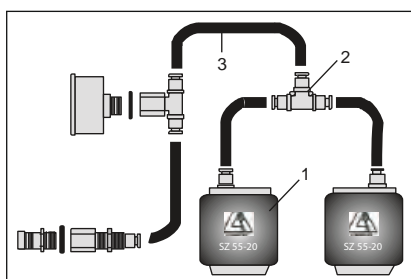

## LINNEPE AirLift

Pos.	Artikel-Nr. LINNEPE	Bezeichnung	Artikel-Nr. CAMPING-PROFI
1	20254	Ersatzluftbalg mit Fitting (CONTI SZ 55-20)	95681
2	20258	T-Verbinder AirLift kpl. 3 mm	9992530
3	202572	Luftschlauch für AirLift LDA 4 mm (per m)	9993269
o. Abb.	20261	Bügelschraube zu AirLift	9993812
o. Abb.	20262	Schlauchverbinder kpl. 3 mm	9993270