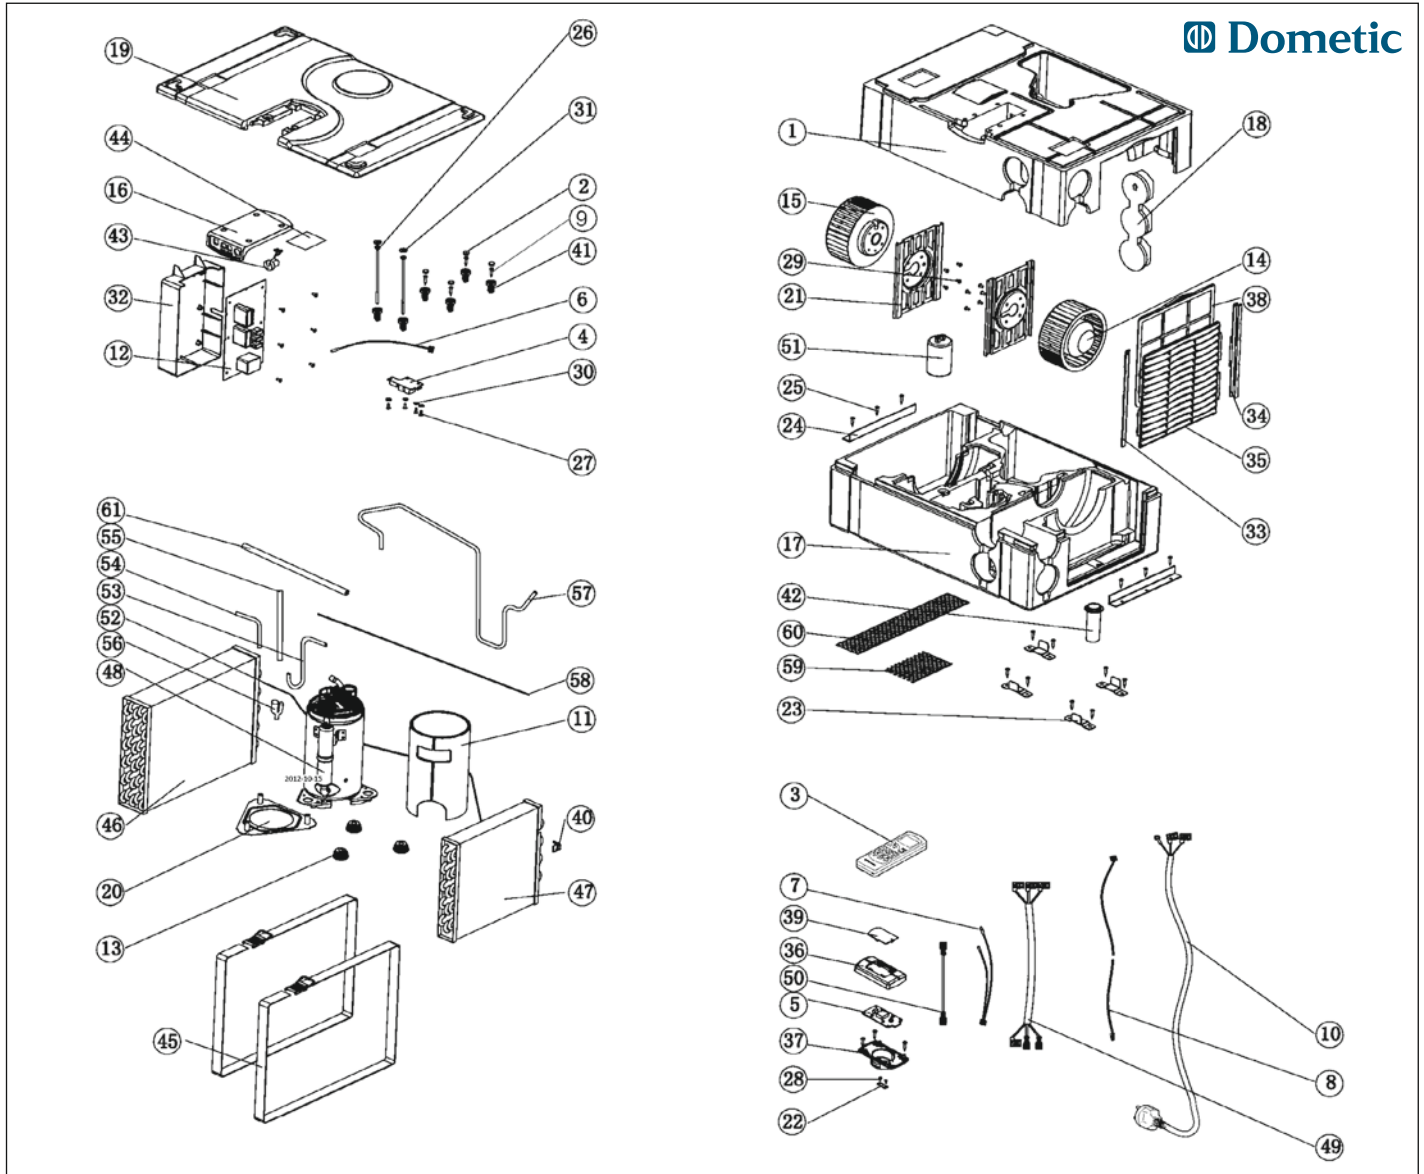

Ⓛ Dometic Freshwell 2000

Ⓛ Dometic

Pos.	Artikel-Nr. DOMETIC	Bezeichnung	Artikel-Nr. CAMPING-PROFI
1	4450 00 07-75/0	Gehäuse Oberteil	9952932
2	4450 00 77-59/7	Abdeckkappe Kunststoff	9952933
3	4450 00 11-18/2	Fernbedienung	9952934
4	4450 00 11-19/0	Elektronik-Verbindung Empfänger	9952935
5	4450 00 11-20/8	Empfänger Fernbedienung	9952936
6	4450 00 11-21/6	Verbindungskabel Elektronik	9952937
7	4450 00 11-22/4	Temperaturfühler Luft Nachverdampfer	9952938
8	4450 00 11-23/2	Verbindungskabel Empfänger Elektronik	9952939
9	386 01 00-20/9	Schraube	9952940
10	4450 00 07-33/9	Anschlusskabel 2000 mm	9952941
11	4450 00 07-97/4	Mantel Kompressor	9952942
12	4450 00 11-17/4	Hauptelektronik	9952943
13	4450 00 07-71/9	Dämpfer Kompressor	9952944
14	4450 00 00-29/2	Lüfter kpl. Verdampfer	9952945
15	4450 00 00-27/6	Lüfter kpl. Kondensator	9952946
16	4450 00 07-45/3	Abdeckung Elektronik	9952947
17	4450 00 07-76/8	Gehäuse Unterteil	9952948
18	4450 00 07-77/6	Abdeckung Luft Ausgang	9952949
19	4450 00 07-78/4	Abdeckung Gehäuse	9952950
20	4450 00 09-32/7	Halter Kompressor	9952951
21	4450 00 09-33/5	Halter Lüfterrad	9952952
22	4450 00 09-34/3	Befestigungsstück Empfänger	9952953
23	4450 00 09-35/0	Befestigungswinkel Gehäuse	9952954
24	4450 00 09-36/8	Befestigungsschiene Gehäuse	9952955
25	4450 00 35-76/9	Schraube 4x20 mm	9952956
26	4450 00 09-87/1	Schraube 4.3x140 mm	9952957
27	4450 00 36-21/3	Schraube S3.5x10BA	9952958
28	4450 00 36-40/3	Schraube S3x9BA	9952959
29	4450 00 35-92/6	Schraube Y4.028WB	9952960
30	4450 00 10-00/2	Unterlegscheibe	9952961
31	4450 00 37-62/5	Unterlegscheibe	9952962