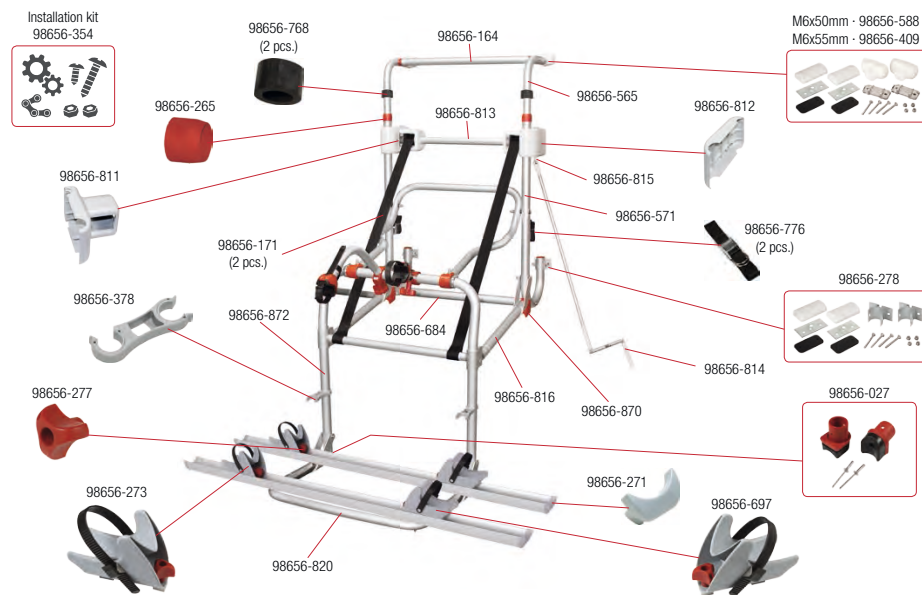

CARRY-BIKE Lift 77 E-Bike

02093C43-

Artikel-Nr. FIAMMA	Bezeichnung	Artikel-Nr. CAMPING-PROFI
02768-01-	Untere Tragestruktur CL 300	9991198
98656-005	Unteres Befestigungskit CB M6x50	9992473
98656-020	Auflagebügelkit CB 300 All.	9991296
98656-027	Bull Shock Absorber (2 St.)	9993162
98656-034	Protection Pads - Puffer Kit 2 St.	92709
98656-071	Zahnscheibe rot	9991225
98656-079	Schienenabdeckkappe rot	9991289
98656-086	Montagesatz Carry-Bike CL	9994092
98656-156	Kunststoffklemme ø 30 mm	9991180
98656-164	Oberer horizontaler Bügel CB	9991245
98656-171	Gurt Lift 77 (2 St.)	9991271
98656-220	Unteres Befestigungskit CB Pro M6x65	9991305
98656-263	Schwenkbares Rohr CB Pro C	9991230
98656-264	Kit obere Tragestruktur CB CL300	9991310
98656-265	Lasche 35/30 rot	9991235
98656-271	Schienenabdeckkappe Rail Premium	9992751
98656-273	Linker Feststellklotz Rail Premium	9993138
98656-277	Handrad rot Rail Premium	9993087
98656-278	Unteres Befestigungskit CB 2000	9991316
98656-290	Rändelschraube rot	92760
98656-320	Strip rot	92721
98656-354	Montagesatz CB Lift 77	9994085

Artikel-Nr. FIAMMA	Bezeichnung	Artikel-Nr. CAMPING-PROFI
98656-378	Rack Holder grau für Carry-Bike	92733
98656-386	Quick Safe	92715
98656-400	Unteres Befestigungskit CB M6x55	9993184
98656-409	Oberes Befestigungskit CB M6x55	9991356
98656-565	Oberes Profil CB Lift 77	9991354
98656-571	Kit untere Tragestruktur CB Lift 77	9993196
98656-588	Oberes Befestigungskit CB M6x50	9993202
98656-684	Untere Klemmleiste CB Lift	9994086
98656-697	Rechter Feststellklotz Rail Premium	9994084
98656-768	Rohrschutz aus Gummi CB Lift 77 (2 St.)	9994088
98656-776	Haltegurt Lift 77 (2 St.)	9994089
98656-811	Innere Abdeckung Lift	9994743
98656-812	Äussere Abdeckung Lift77	9991358
98656-813	Kit Wicklungsrohr CB Lift 77 '14	9991359
98656-814	Handkurbel komplett CB Lift 77 '14	9991360
98656-815	Kit Getriebe + Öse CB Lift 77 '14	9991370
98656-816	Arm Kit ø 35 mm CB Lift 77 '14	9991371
98656-820	Auflagebügelkit CB Lift 77 E-Bike	9991372
98656-870	Kit Armendstück CB Lift	9994742
98656-872	Gleitstruktur Lift 77 ,14	9991378