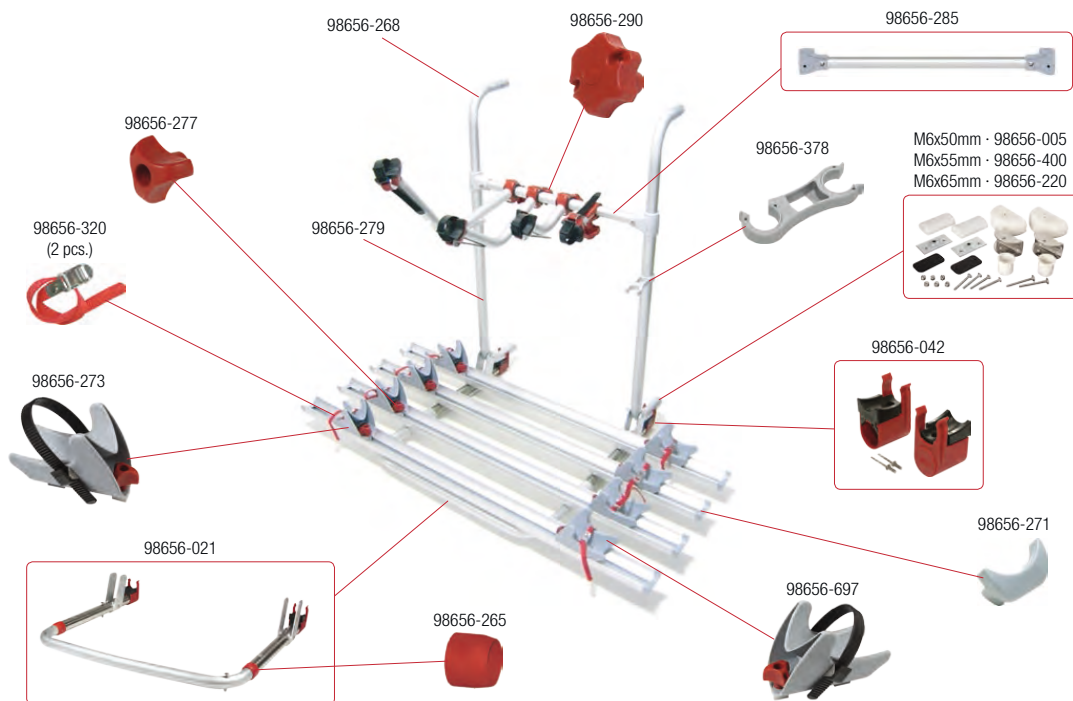

CARRY-BIKE Pro Deluxe

02093C17-

Artikel-Nr. FIAMMA	Bezeichnung	Artikel-Nr. CAMPING-PROFI
98656-005	Unteres Befestigungskit CB M6x50	9992473
98656-021	Teleskopauflagebügel CB Pro rot	9991297
98656-042	Bull Shock Absorber rot (2 St.)	9992331
98656-220	Unteres Befestigungskit CB Pro M6x65	9991305
98656-265	Zwischenstück Auflagebügel 35/30 rot	9991235
98656-268	Obere Tragestruktur CB Pro	9991312
98656-271	Schienenabdeckkappe Rail Premium	9992751
98656-273	Linker Feststellklotz Rail Premium	9993138
98656-277	Handrad rot Rail Premium	9993087
98656-279	Untere Tragestruktur CB Pro	9991228

Artikel-Nr. FIAMMA	Bezeichnung	Artikel-Nr. CAMPING-PROFI
98656-283	Linke Verbindung rot CB Pro	9991219
98656-285	Kit Tragestruktur grau CB Pro	9993445
98656-286	Kit Tragestruktur rot CB Pro	9991319
98656-290	Rändelschraube rot Carry-Bike	92760
98656-297	Rechte Verbindung rot CB Pro	9991221
98656-320	Strip rot	92721
98656-400	Rack Holder grau für Carry-Bike	92733
98656-400	Unteres Befestigungskit CB M6x55	9993184
98656-697	Rechter Feststellklotz Rail Premium	9994084