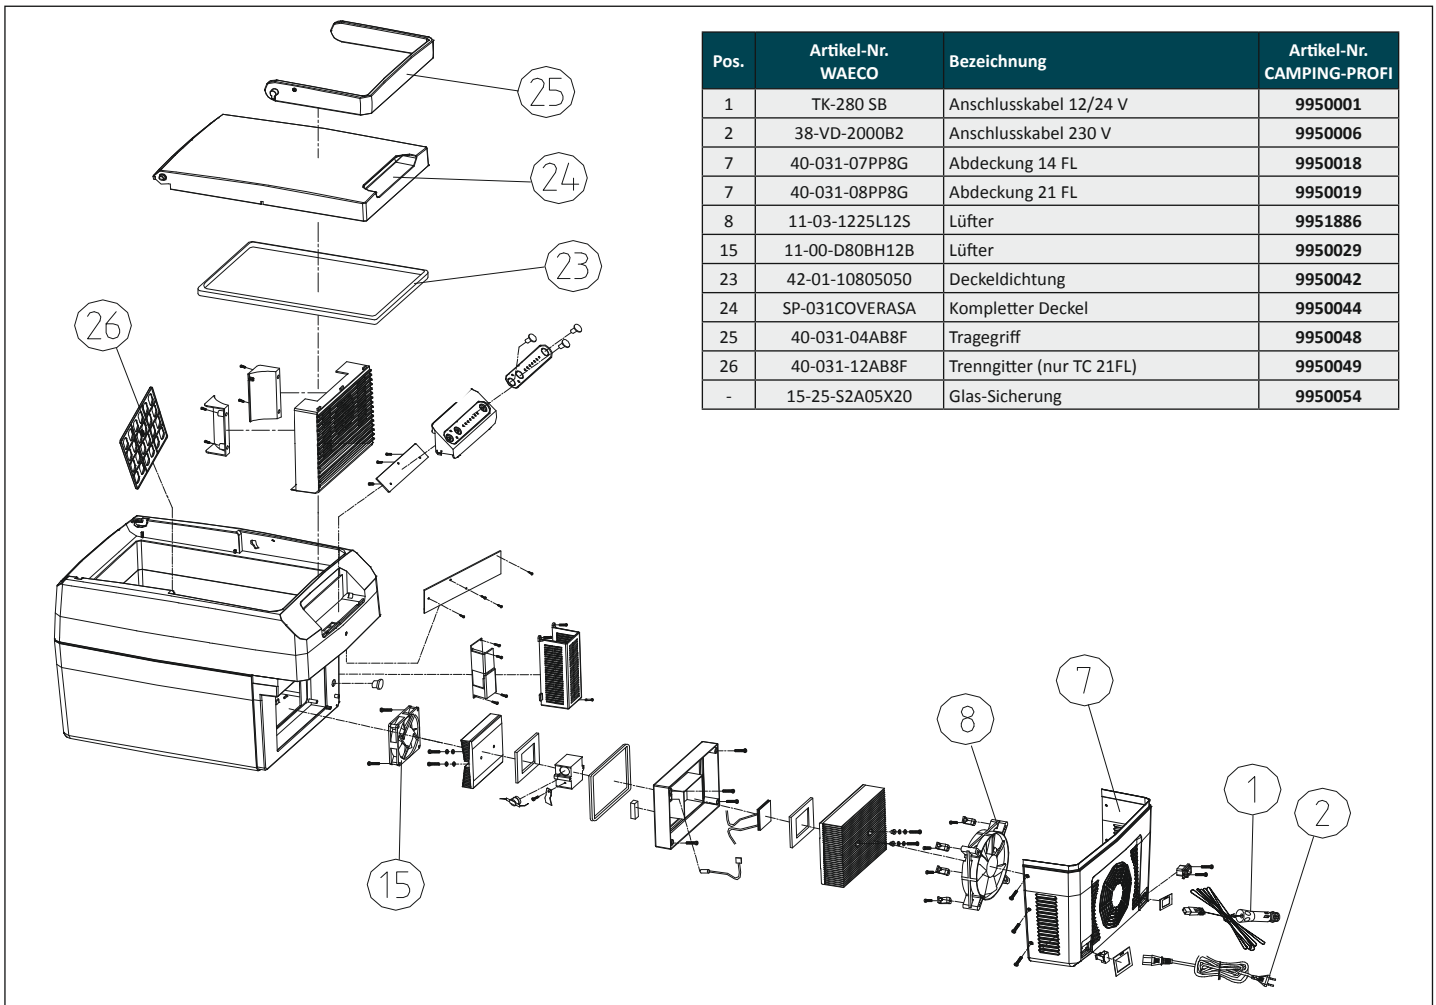

WAECO TropiCool TC 14/21FL

Pos.	Artikel-Nr. WAECO	Bezeichnung	Artikel-Nr. CAMPING-PROFI
1	TK-280 SB	Anschlusskabel 12/24 V	9950001
2	38-VD-2000B2	Anschlusskabel 230 V	9950006
7	40-031-07PP8G	Abdeckung 14 FL	9950018
7	40-031-08PP8G	Abdeckung 21 FL	9950019
8	11-03-1225L12S	Lüfter	9951886
15	11-00-D80BH12B	Lüfter	9950029
23	42-01-10805050	Deckeldichtung	9950042
24	SP-031COVERASA	Kompletter Deckel	9950044
25	40-031-04AB8F	Tragegriff	9950048
26	40-031-12AB8F	Trenngitter (nur TC 21FL)	9950049
-	15-25-S2A05X20	Glas-Sicherung	9950054