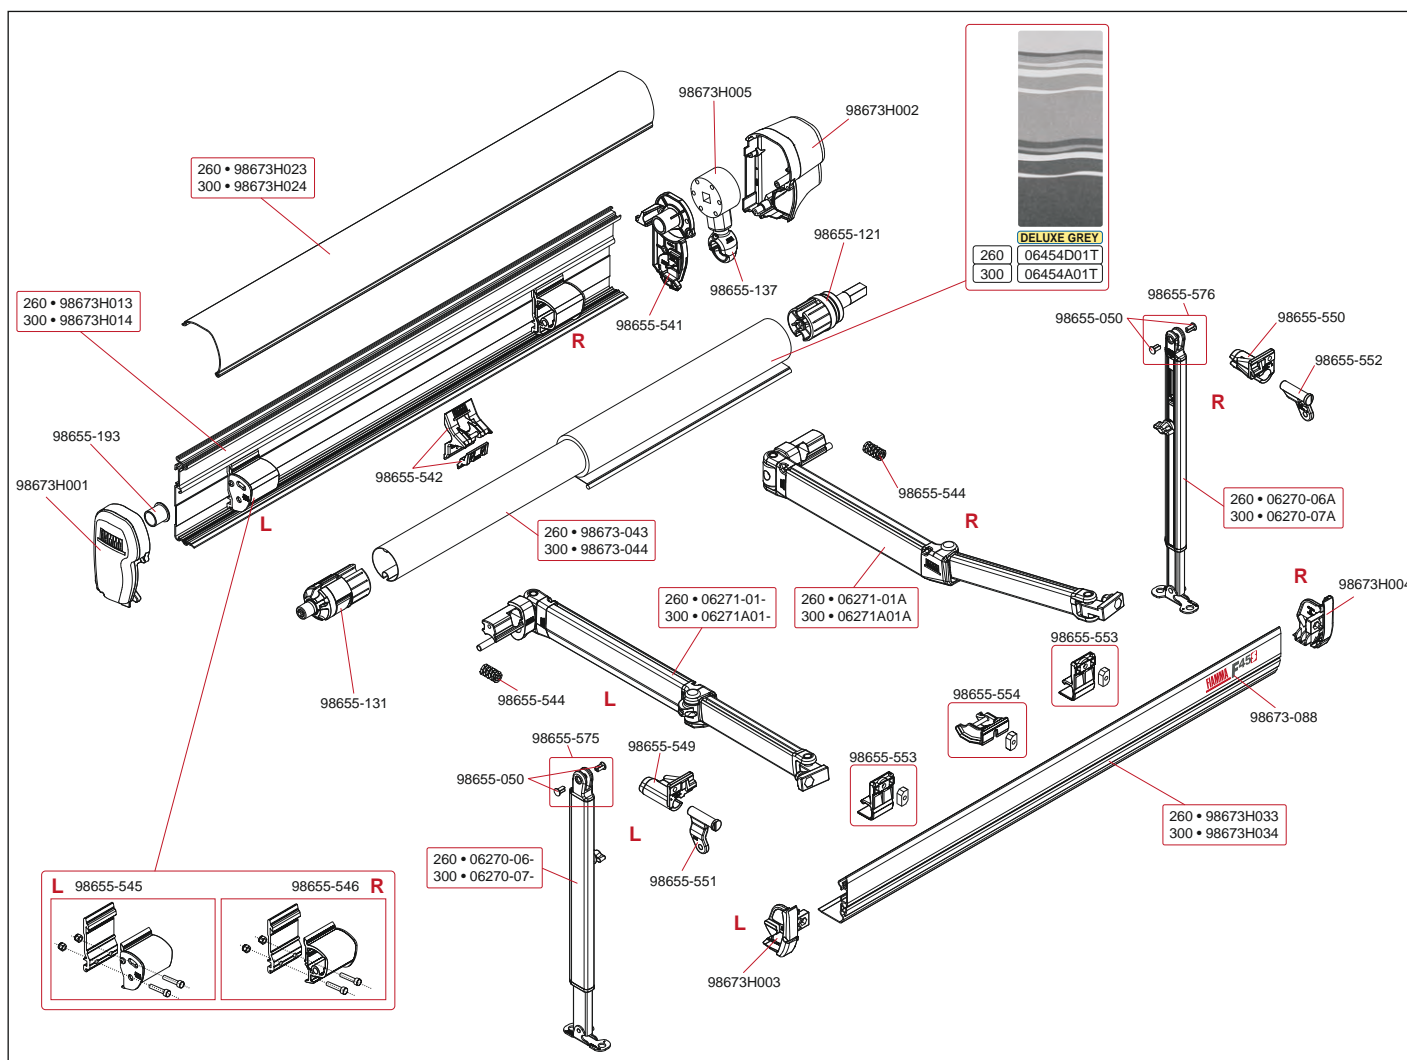

FIAMMA F45S · Titanium · 250-450

Artikel-Nr. FIAMMA	Bezeichnung	Artikel-Nr. CAMPING-PROFI
98673T012	Eloxiertes Gehäuse 250 F45S Tit.	9912515
98673T013	Eloxiertes Gehäuse 260 F45S Tit.	9912516
98673T014	Eloxiertes Gehäuse 300 F45S Tit.	9912517
98673T015	Eloxiertes Gehäuse 350 F45S Tit.	9912518
98673T016	Eloxiertes Gehäuse 400 F45S Tit.	9912519
98673T017	Eloxiertes Gehäuse 450 F45S Tit.	9912520
98673T022	Gehäusedeckel 250 F45S Titanium	9912521
98673T023	Gehäusedeckel 260 F45S Titanium	9912522
98673T024	Gehäusedeckel 300 F45S Titanium	9912523

Artikel-Nr. FIAMMA	Bezeichnung	Artikel-Nr. CAMPING-PROFI
98673T025	Gehäusedeckel 350 F45S Titanium	9912524
98673T026	Gehäusedeckel 400 F45S Titanium	9912525
98673T027	Gehäusedeckel 450 F45S Titanium	9912526
98673T032	Eloxierte Frontblende 250 F45S Tit	9912527
98673T033	Eloxierte Frontblende 260 F45S Tit	9912528
98673T034	Eloxierte Frontblende 300 F45S Tit	9912529
98673T035	Eloxierte Frontblende 350 F45S Tit	9912530
98673T036	Eloxierte Frontblende 400 F45S Tit	9912531
98673T037	Eloxierte Frontblende 450 F45S Tit	9912532

FIAMMA F45S · Deep Black · 260-300

Artikel-Nr. FIAMMA	Bezeichnung	Artikel-Nr. CAMPING-PROFI
06270-06	Linker Stützfuß F45S 250	9912427
06270-06A	Rechter Stützfuß F45S 250	9912428
06270-07	Linker Stützfuß F45S 300	9912429
06270-07A	Rechter Stützfuß F45S 300	9912430
06271-01	Linker Arm F45S 250/260 Aus. 200	9912431
06271-01A	Rechter Arm F45S 250/260 Aus. 200	9912432
06271A01-	Linker Arm F45S 300-450 Aus. 250	9911923
06271A01A	Rechter Arm F45S 300-450 Aus.250	9911933
06454A01T	Ersatztuch 300 Deluxe Grey F45S	9912444
06454D01T	Ersatztuch 260 Deluxe Grey F45S	9912459
98655-050	Kunststoffniete f. Stützfußsende (2 St)	9911651
98655-121	Rechte Endanschlagsvorrichtung D.48	9911406
98655-131	Abdeckung Presto Fix D.48	9911421
98655-137	Getriebeöse F65S Deep Black	9911570
98655-193	Kit Buchscheibenröhre Markise	9911337
98655-541	Rechter Flansch F45S	9911927
98655-542	Gleitschuh Gehäuse F45S/F45L	9910481
98655-544	Zugfeder für innere Halterung F45S	9912476
98655-545	Linke innere Halterung F45S 250-400	9911560
98655-546	Rechte innere Halterung F45S 250-400	9911561
98655-549	Linke Stützfußhalterung F45S	9911940

Artikel-Nr. FIAMMA	Bezeichnung	Artikel-Nr. CAMPING-PROFI
98655-550	Rechte Stützfußhalterung F45S	9911932
98655-551	Linkes Stützfußgelenk F45S	9911966
98655-552	Rechtes Stützfußgelenk F45S	9912479
98655-553	Halteplatte für Frontblende F45S	9912480
98655-554	Rafterhalt. in Frontblende F45S	9911640
98655-575	Linkes Stützfußgelenkstück F45S	9911948
98655-576	Kit rechtes Stützfußgelenk F45S	9912482
98673-043	Verzinkte Walze D.48 260 F45S	9912510
98673-044	Verzinkte Walze D.48 300 F45S	9912511
98673-088	Aufkleber Fiamma F45S	9912426
98673H001	Linke Endkappe F45S Deep Black	9912925
98673H002	Rechte Endkappe F45S Deep Black	9912926
98673H003	L. Frontblendenversch. F45S Black	9912927
98673H004	R. Frontblendenversch. F45S Black	9912928
98673H005	Kit Getriebe + Öse Black F45S	9912929
98673H013	Gehäuse 260 F45S Deep Black	9912930
98673H014	Gehäuse 300 F45S Deep Black	9912931
98673H023	Gehäusedeckel 260 F45S Deep Black	9912932
98673H024	Gehäusedeckel 300 F45S Deep Black	9912933
98673H033	Frontblende 260 F45S Deep Black	9912934
98673H034	Frontblende 300 F45S Deep Black	9912935