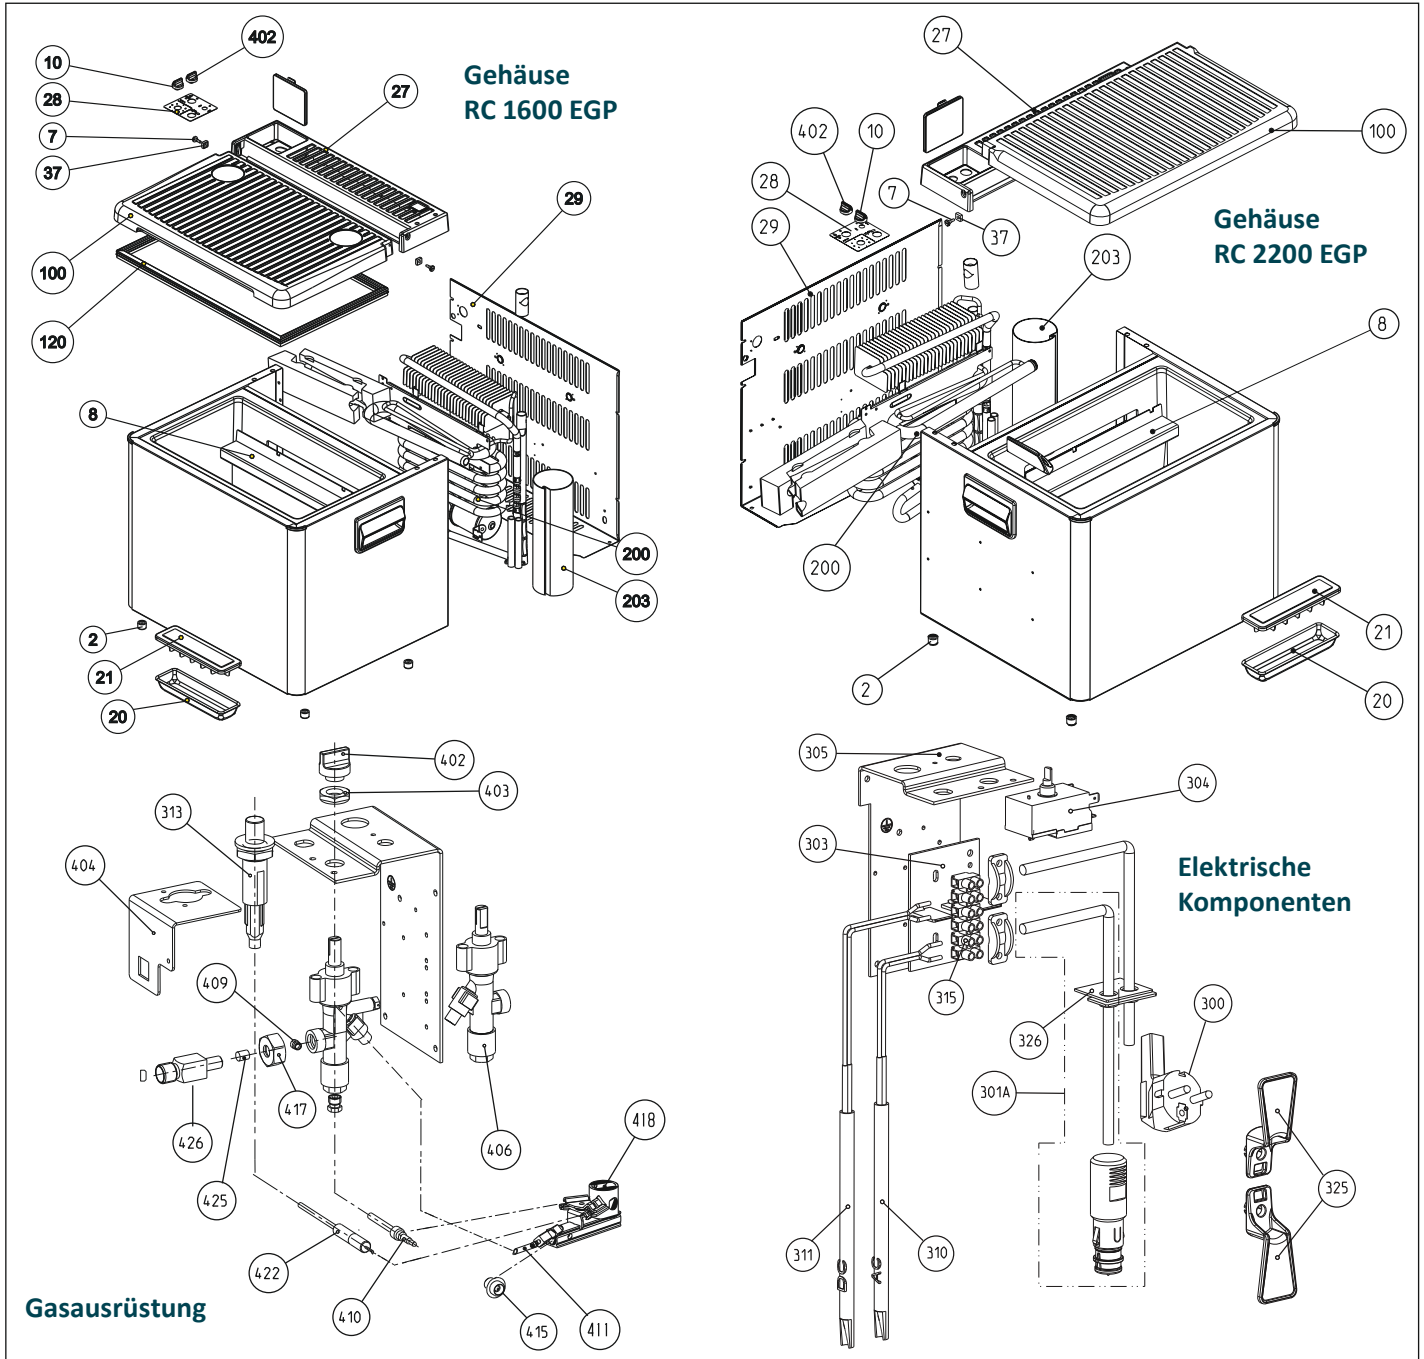

Ⓜ Dometic CombiCool RC 1600 EGP - RC 2200 EGP

Pos.	Artikel-Nr. DOMETIC	Bezeichnung	Artikel-Nr. CAMPING-PROFI
2	207 45 54-02/9	Fuss	9950774
7	292 23 62-01/3	Schraube M5x6x9	9950775
8	207 19 46-05/3	Abdeckung Kühlflansch RC1600	9950776
8	207 19 46-01/2	Abdeckung Kühlflansch RC2200	9950777
10	207 45 95-01/4	Knopf Thermostat Elektro	9950778
20	294 25 18-00/8	Eisschale 195x58 mm	9950779
21	294 25 19-00/6	Deckel Eiswürfelschale	9950780
27	207 16 12-08/5	Belüftungsgitter RC1600 grau	9950781
27	207 16 12-09/3	Belüftungsgitter RC2200 schwarz	9950782
28	292 26 61-20/8	Bedienblende	9950783
29	296 33 03-02/5	Rückwand RC1200/1600/2200	9950784
37	292 23 62-02/1	Mutter M5 Vierkant Nirosa	9950785
54	207 17 51-06/5	Abdeckung Belüftungsgitter	9950786
100	207 01 68-03/0	Deckel RC1600	9950787
100	207 12 07-07/6	Deckel RC2200	9950788
120	292 26 13-00/1	Abdichtung	9950789
200	294 23 12-37/8	Kühleinheit RC1600	9950790
200	207 03 02-05/0	Kühleinheit RC1200/2200	9950791
203	292 25 18-05/1	Isolierung	9950792
300	207 26 92-02/9	Verbindungskabel schwarz	9950793
301A	207 26 49-04/5	Stecker	9950794
303	207 17 03-01/7	Isolation	9950795
304	292 20 07-04/8	Thermostat Elektro	9952017

Pos.	Artikel-Nr. DOMETIC	Bezeichnung	Artikel-Nr. CAMPING-PROFI
305	292 26 36-02/8	Winkel, Halter	9950796
310	207 25 04-11/7	Heizpatrone 75 W/220 V	9950797
310	207 25 46-01/9	Heizstab/Heizwiderstand AC	9950798
311	292 26 71-00/9	Heizpatrone 12 V/75 W	9950799
311	207 25 46-02/7	Heizstab/Heizwiderstand DC	9950800
313	207 21 73-02/0	Piezo Anzünder	9950801
315	207 27 07-09/0	Lüsterklemme	9950802
325	207 45 75-01/6	Kabelhalter	9950803
326	292 26 09-00/9	Kabelführung	9950804
402	207 54 59-01/2	Gasregler Knebel	9950805
403	207 21 69-01/0	Nut	9950806
404	207 55 61-01/5	Halter Gasarmatur RC1200/1600/2200	9950807
406	207 52 60-01/4	Gasregelventil 30/50 mbar	9950808
409	292 31 90-00/9	Dichtung	9950809
410	207 21 06-06/1	Thermoelement RC1205/1600/2200	9950810
411	207 52 54-01/7	Verbindungsrohr Gas	9950811
415	207 52 30-03/3	Bodendüse RC1205/1600/2200	9950812
417	292 31 89-00/1	Mutter	9950813
418	207 52 56-01/2	Brenner ohne Bodendüse	9950814
425	292 22 12-00/2	Filter	9950815
426	292 26 08-02/7	Nippel	9950816
442A	292 78 80-14/2	Zündkabel 560 mm	9950817