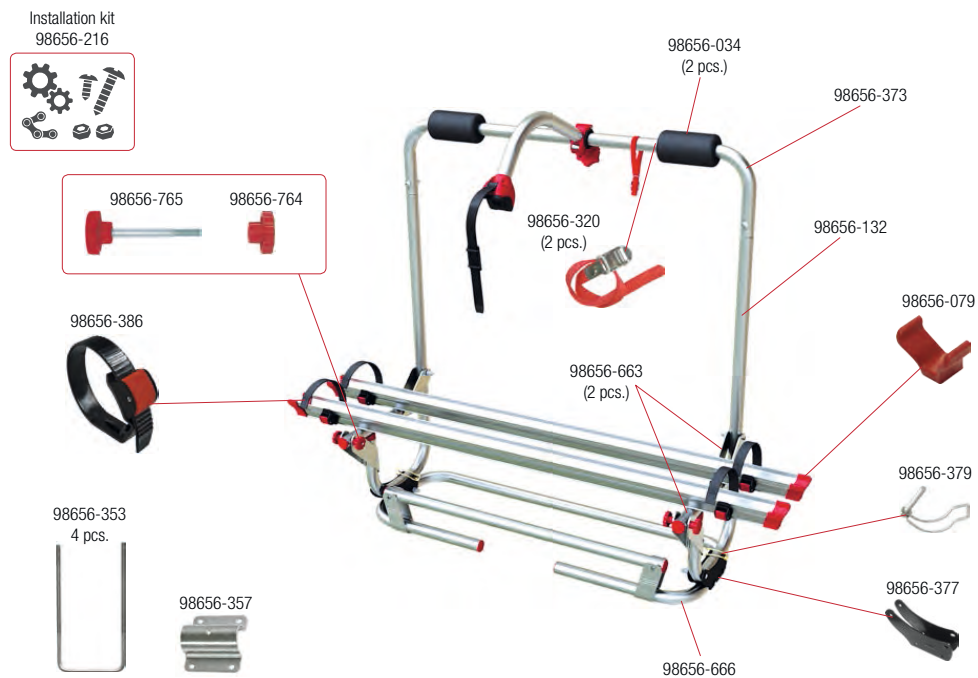

CARRY-BIKE Caravan XL A Pro 200

02093A32-

Artikel-Nr. FIAMMA	Bezeichnung	Artikel-Nr. CAMPING-PROFI
98656-034	Protection Pads - Puffer Kit 2 St.	92709
98656-079	Schienenabdeckkappe rot	9991289
98656-101	Rail Quick 45 Schiene rot	9992506
98656-132	Kit seitliche Struktur XLA Pro	9993166
98656-216	Montagesatz CB Caravan XLA Pro	9994098
98656-320	Strip rot	92721
98656-353	U-Bügel Kit M6 CB Caravan (4 St.)	9991191
98656-357	Befestigungsplatte L.70 CB XLA	9991190
98656-373	Obere Struktur CB XLA Pro	9993123
98656-377	Drehhalterung CB Caravan XLA Pro	9993124

Artikel-Nr. FIAMMA	Bezeichnung	Artikel-Nr. CAMPING-PROFI
98656-379	Sicherheitsstift	9993133
98656-386	Quick Safe	92715
98656-663	Kit Röhrenstütze XLA Pro 200	9994103
98656-666	Befestigungsrohr für Auflagebügel	9994099
98656-764	Rändelschraube rot M6x60 CB XLA	9993146
98656-765	Rändelschraube M6 rot CB XLA	9993147
98656-781	Auflagebügelkit CB XLA Pro 200	9994102
98656-802	Kit seitliche Struktur XLA Pro	9994101
98656-834	Kit Konkavunterlagsscheibe 32x8	9991380