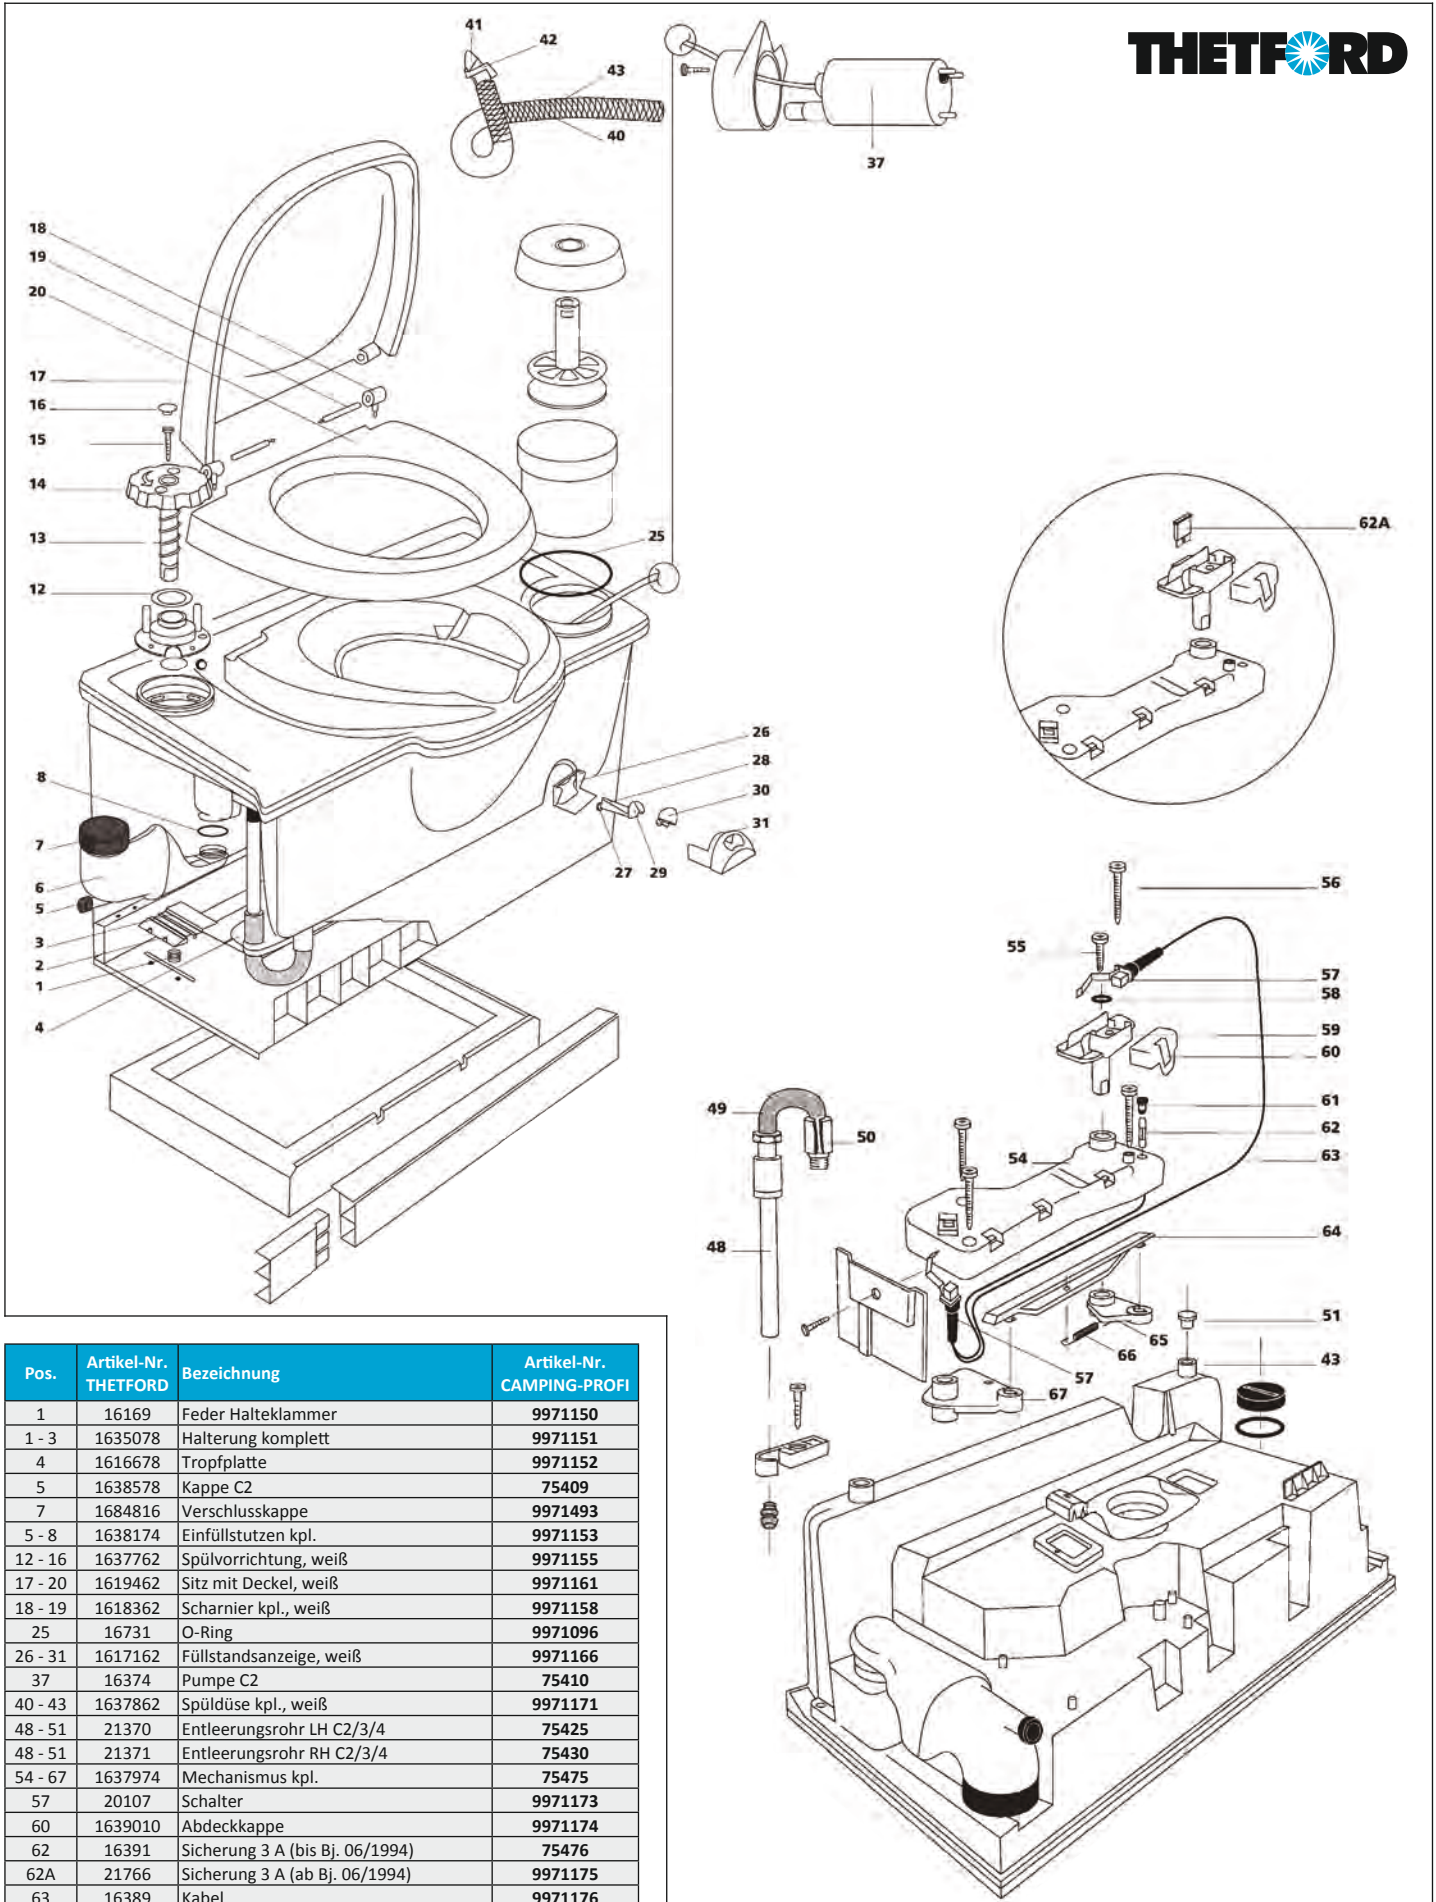

THETFORD Cassette C 2

THETFORD

Pos.	Artikel-Nr. THETFORD	Bezeichnung	Artikel-Nr. CAMPING-PROFI
1	16169	Feder Halteklammer	9971150
1 - 3	1635078	Halterung komplett	9971151
4	1616678	Tropfplatte	9971152
5	1638578	Kappe C2	75409
7	1684816	Verschlusskappe	9971493
5 - 8	1638174	Einfüllstutzen kpl.	9971153
12 - 16	1637762	Spülvorrichtung, weiß	9971155
17 - 20	1619462	Sitz mit Deckel, weiß	9971161
18 - 19	1618362	Scharnier kpl., weiß	9971158
25	16731	O-Ring	9971096
26 - 31	1617162	Füllstandsanzeige, weiß	9971166
37	16374	Pumpe C2	75410
40 - 43	1637862	Spüldüse kpl., weiß	9971171
48 - 51	21370	Entleerungsrohr LH C2/3/4	75425
48 - 51	21371	Entleerungsrohr RH C2/3/4	75430
54 - 67	1637974	Mechanismus kpl.	75475
57	20107	Schalter	9971173
60	1639010	Abdeckkappe	9971174
62	16391	Sicherung 3 A (bis Bj. 06/1994)	75476
62A	21766	Sicherung 3 A (ab Bj. 06/1994)	9971175
63	16389	Kabel	9971176

Alle Ersatzteile die ohne eine Positionsnummer abgebildet sind, sind Produktionsteile. Bitte wenden Sie sich in diesem Fall direkt an die Firma Thetford.