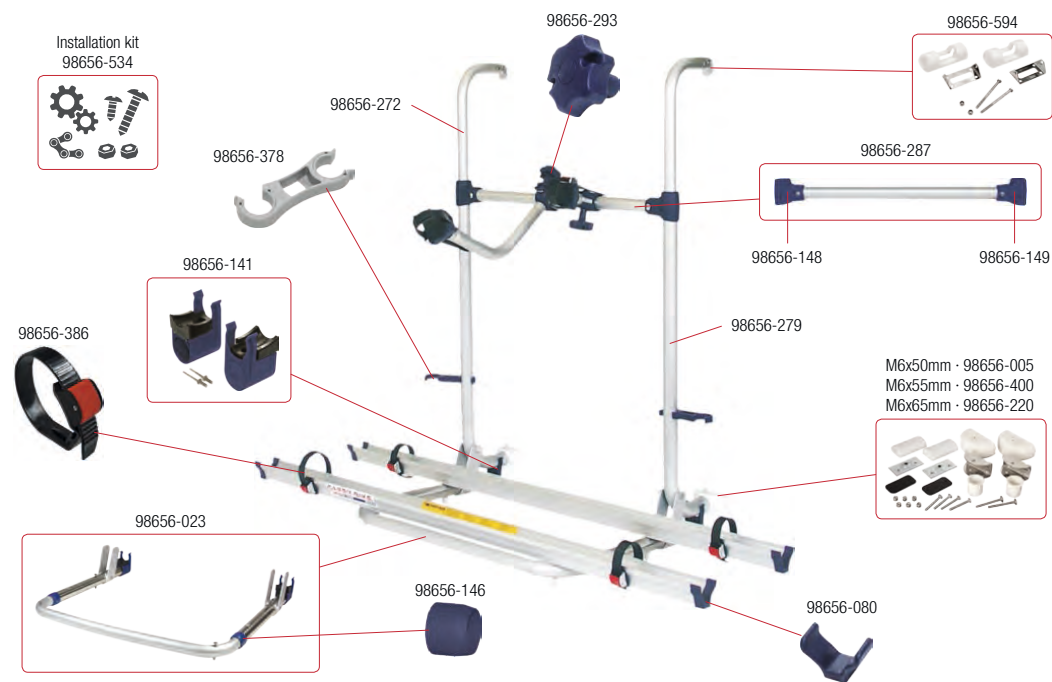

CARRY-BIKE Hymer

02093-64-

Artikel-Nr. FIAMMA	Bezeichnung	Artikel-Nr. CAMPING-PROFI
98656-004	Auglagebügel CB Pro Hymer 08	9993439
98656-005	Unteres Befestigungskit CB M6x50	9992473
98656-023	Teleskopauflagebügel CB Pro Blau	9991299
98656-044	Obere Tragestruktur CB Pro Hymer 08	9993440
98656-048	Untere Halteplatte CB Hymer 08	9991270
98656-080	Schienenabdeckkappe blau	9991290
98656-141	Bull Shock Absorber blau	9993169
98656-146	Lasche 35/30 blau	9993054
98656-148	Linke Verbindung CB Pro blau	9991220
98656-149	Rechte Verbindung CB Pro Hymer	9991222
98656-220	Unteres Befestigungskit CB Pro M6x65	9991305
98656-272	Oberer Tragestruktur CB Pro Hymer	9991315

Artikel-Nr. FIAMMA	Bezeichnung	Artikel-Nr. CAMPING-PROFI
98656-279	Untere Tragestruktur CB Pro	9991228
98656-287	Kit Tragestruktur blau CB Pro	9993176
98656-293	Rändelschraube blau	9991323
98656-378	Rack Holder grau für Carry-Bike	92733
98656-381	Deckel links innere Halterung	9991273
98656-383	Deckel rechts innere Halterung	9991274
98656-386	Quick Safe	92715
98656-400	Unteres Befestigungskit CB M6x55	9993184
98656-534	Montagesatz CB Pro Hymer Blue	9991467
98656-594	Hymer Adapter Kit >02	9991379
98656-630	Untere Tragestruktur CB Pro Hymer 08	9993458
98656-734	Montagesatz CB Hymer 08	9991463