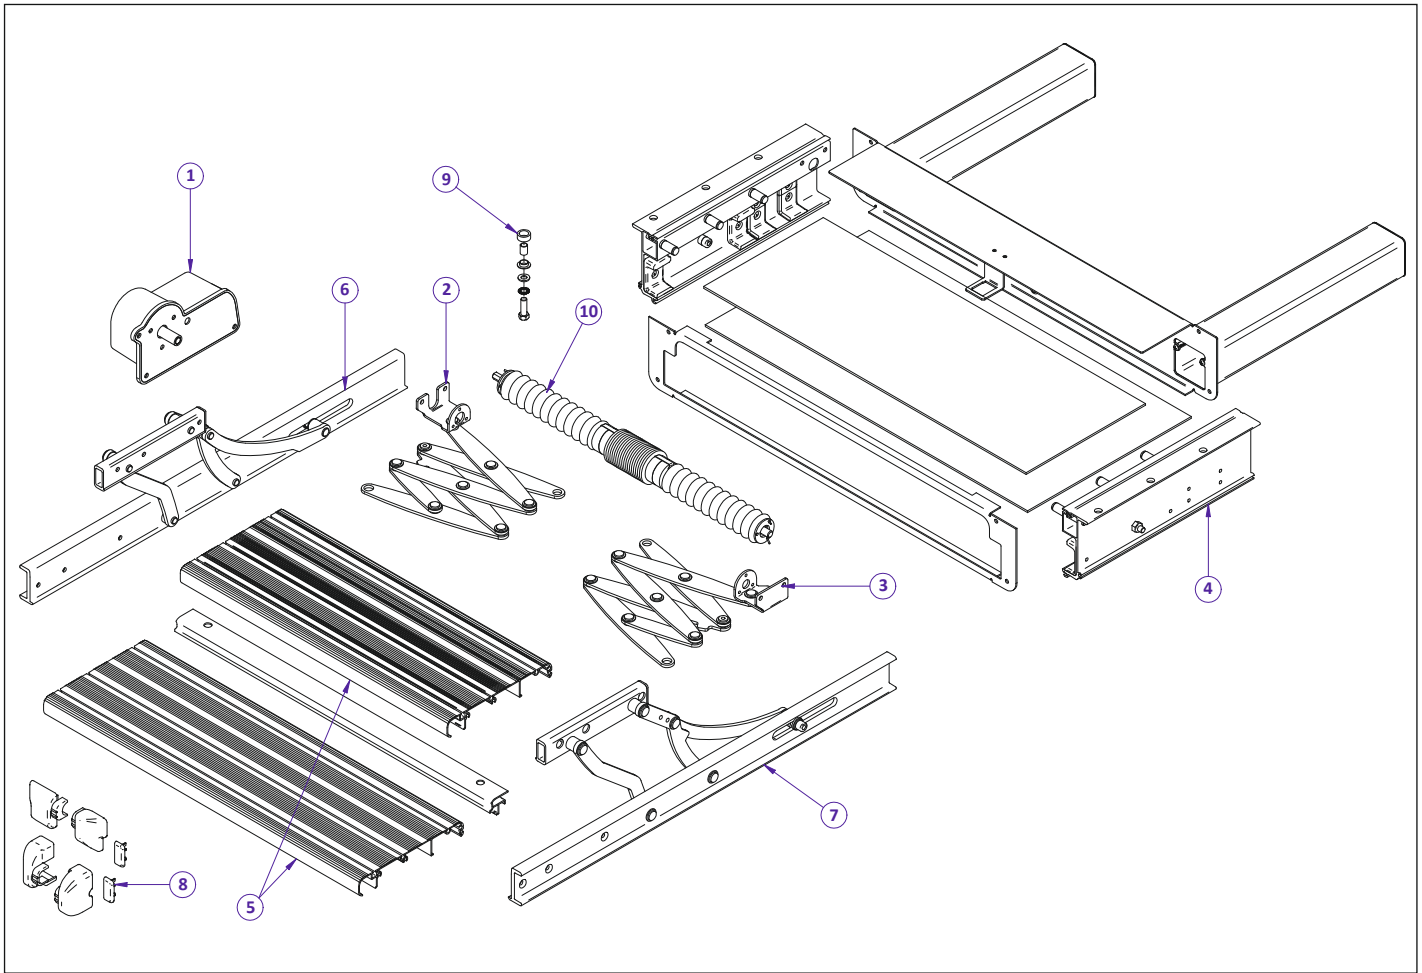

THULE® SWEDEN Slide-Out Step 600 (Lift)

Pos.	Artikel-Nr. THULE	Bezeichnung	Artikel-Nr. CAMPING-PROFI
THULE Double Step 12V500 Arto & 12V650 Flair			
1	1500602886	12V Motor Assy Double Step Skirt 2015	9991544
2	1500602887	Motor Cap Double Step Skirt 2015	9991545
3	1500602888	LH Scissor Assy Double Step Skirt 2015	9991546
4	1500602889	RH Scissor Assy Double Step Skirt 2015	9991547
5	1500602890	Driving Rod D12V500 Skirt 2015	9991548
	1500602891	Driving Rod D12V650 Skirt 2015	9991549
6	1500602892	Frame Con. Tube D12V500 Skirt 2015 (2 Pcs)	9991650
	1500602893	Frame Con. Tube D12V650 Skirt 2015 (2 Pcs)	9991651
7	1500602894	Foot Board D. Step12V500 Skirt 2015 (2 Pcs)	9991652
	1500602895	Foot Board D. Step12V650 Skirt 2015 (2 Pcs)	9991653
8	1500602896	LH Fixation Assy Skirt 2015	9991654
9	1500602897	RH Fixation Assy Skirt 2015	9991655
10	1500602718	Repair Kit Pinion Double Step Skirt	9994171
THULE Slide-Out Step 12V 2012			
1	1500602729	Frame Slide Out 400 2012	9994175
	1500602730	Frame Slide Out 550 2012	9994176
	1500602731	Frame Slide Out 700 2012	9994177
2	1500602732	Motor Complete S/O 400 2012	9994178
	1500602733	Motor Complete S/O 550 2012	9994179
	1500602734	Motor Complete S/O 700 2012	9994180
3	1500602735	Footboard Compl. Slide Out 400 2012	9994181
	1500602736	Footboard Compl. Slide Out 550 2012	9994182
	1500602737	Footboard Compl. Slide Out 700 2012	9994183

Pos.	Artikel-Nr. THULE	Bezeichnung	Artikel-Nr. CAMPING-PROFI
4	1500602738	Front Protection Slide Out 400 2012	9994184
	1500602739	Front Protection Slide Out 550 2012	9994185
	1500602740	Front Protection Slide Out 700 2012	9994186
5	1500602741	Front Protection Slide Out 400 2012 Van	9994187
	1500602742	Front Protection Slide Out 550 2012 Van	9994188
	1500602743	Front Protection Slide Out 700 2012 Van	9994189
6	1500602744	12V Motor Slide Out 2012	9994190
7	1500602745	Repair Kit Pinion Slide-Out 2012	9994191
8	1500602746	End Stop Footboard Slide Out 2012	9994192
9	1500602752	Fixation Spring Protection Cover - 6Pcs	9994193
10	1500602803	Lower Protection Slide Out V12 12V400	9991656
	1500602804	Lower Protection Slide Out V12 12V550	9991657
	1500602805	Lower Protection Slide Out V12 12V700	9991658
THULE Slide-Out Step 600 (Lift)			
1	1500602150	12V Motor Assy Slide-Out Lift	9994194
2	1500602344	LH Driving Scissor Assy Slide-Out Lift	9994195
3	1500602345	RH Driving Scissor Assy Slide-Out Lift	9994196
4	1500602346	Frame Slide-Out Lift	9994197
5	1500602347	Foot Board Slide-Out Lift - 2Pc	9994198
6	1500602348	Lh Side Assy Slide-Out Lift	9994199
7	1500602349	Rh Side Assy Slide-Out Lift	9994200
8	1500602350	End Caps Slide-Out Lift - 6Pc	9994201
9	1500602149	Gear Nut Repair Kit	9994202
10	1500602351	Driving Shaft Slide-Out Lift	9994203