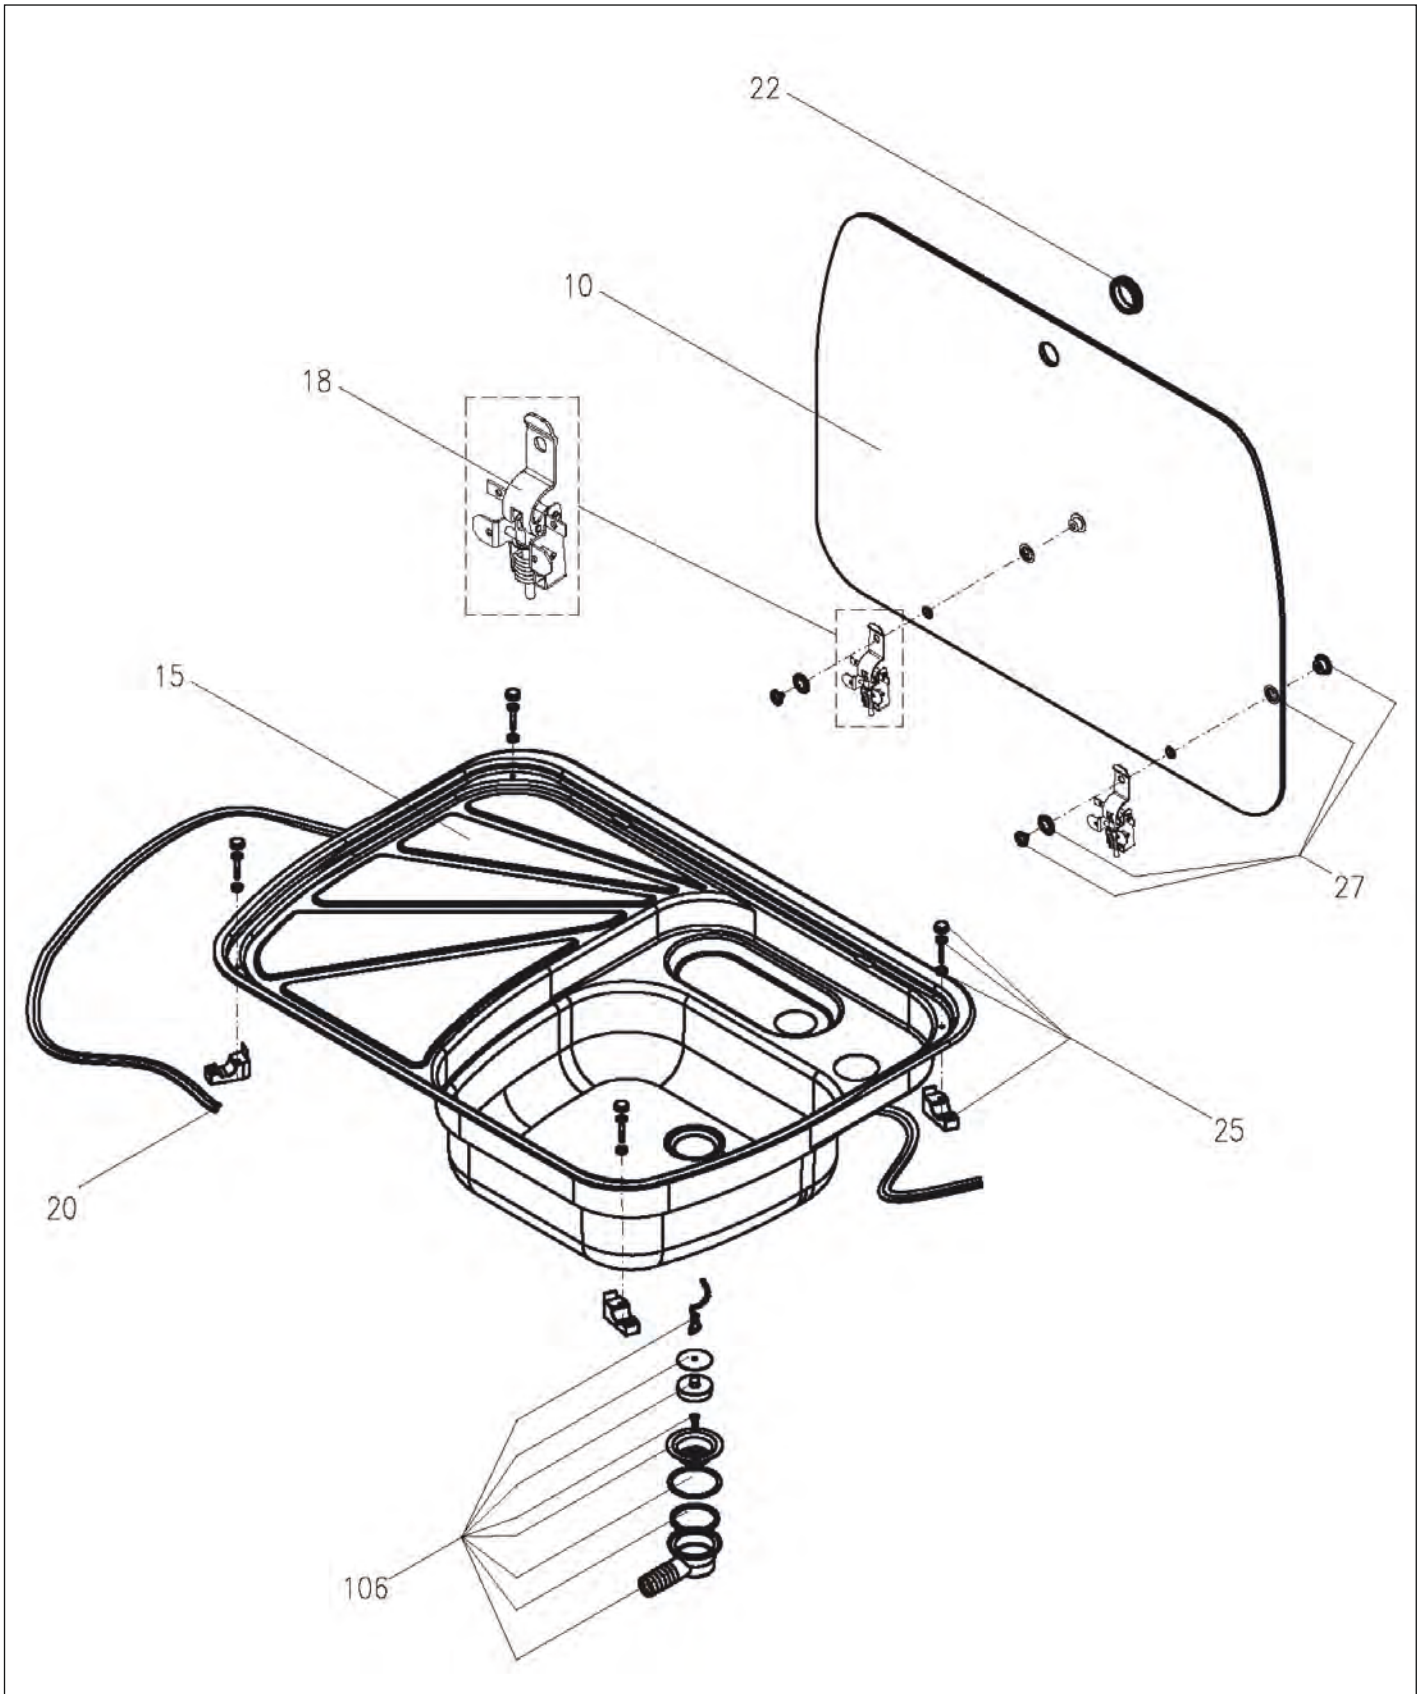

Ⓢ Dometic CE99-BTK600

Pos.	Artikel-Nr. DOMETIC	Bezeichnung	Artikel-Nr. CAMPING-PROFI
-	407 14 51-07/6	Dichtung, Gummi, Scharnier	9941282
-	407 14 51-08/4	Kit, Dichtung, Scharnier, 20 St.	9941572
-	407 14 51-48/0	Deckel für Schraube	9941573
-	407 14 51-49/8	Kappe, Schraube, Befestigung, 50 St.	9941574
10	407 14 44-60/0	Glasabdeckung CE99-BTK600/445	9941074
15	407 14 44-61/8	Spülbecken, Abtropfgestell, Edelstahl	9941575
18	407 14 51-15/9	Kit, Scharnier komplett, 2 St.	9941576

Pos.	Artikel-Nr. DOMETIC	Bezeichnung	Artikel-Nr. CAMPING-PROFI
20	407 14 44-64/2	Profildichtung schwarz L=1,96 m	9941287
22	407 14 42-71/1	Schutzring Glasabdeckung	9941194
25	407 14 39-86/5	Kit, Befestigung Edelstahl, 4 St.	9941136
27	407 14 42-72/9	Befestigung Glasplatte, 2 St.	9941195
106	407 14 42-07/5	Kit Ablauf	9941577
106	407 14 44-04/8	Kit Ablauf, Stopfen	9941289