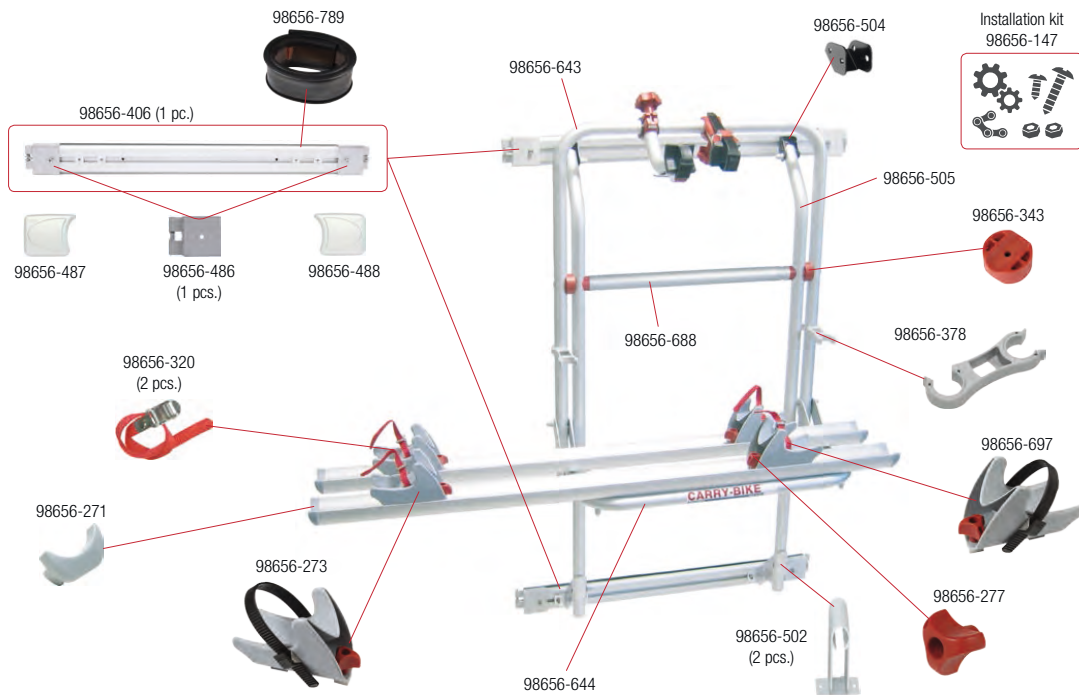

CARRY-BIKE 200 DJ Fiat Ducato > 06/2006

02093A89-