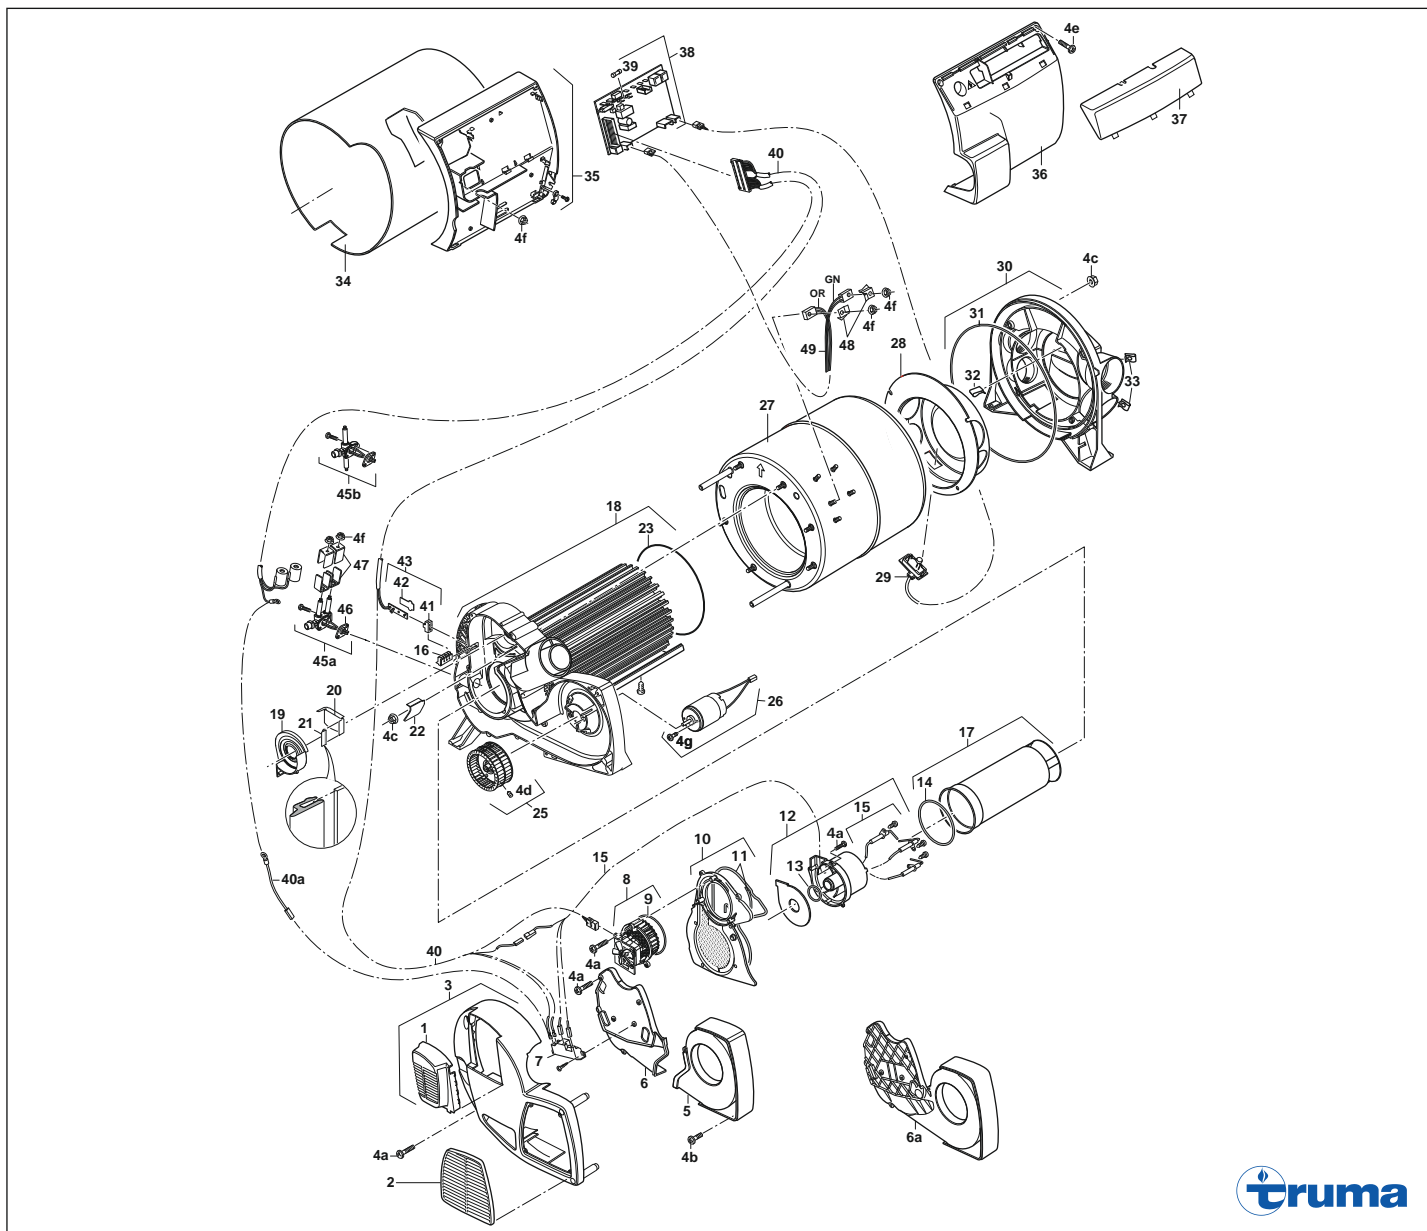

Truma Combi 4

Pos.	Artikel-Nr. TRUMA	Bezeichnung	Artikel-Nr. CAMPING-PROFI
01	34020-07100	Abdeckung Verbrennungsluft	9952310
02	34020-07300	Gitter	9952311
03	34020-21600	Abdeckung ohne Gitter	9952050
04	34020-60000	Schrauben / Muttern Set	9952312
05	34020-65000	Umluftdeckel rechts	9952313
06	34020-65100	Umluftdeckel links	9952314
06a	-	nicht mehr lieferbar (Deckel Umluft, Ersatz Pos. 5+6)	-
07	34020-60200	Zünder	9952111
08	34020-60300	Verbrennungsluftmotor kpl. inkl. Pos. 9	9952112
09	34020-08700	Rundschnurring 79 x 3 mm	9952315
10	34020-60400	Deckel Verbrennungsluft inkl. Pos. 11	9952316
11	34020-60600	Rundschnurringset	9952113
12	34020-60700	Brennertopf kpl. inkl. Pos. 13, 15, 16 und 46	9952317
13	10030-24200	O-Ring 22 x 3	9952318
14	34020-08800	Rundschnurring	9952319
15	34020-60800	Zündkerzensatz inkl. Pos. 11, 13, 14 und 46	9952114
16	34020-08600	Kabeldurchführung	9952320
17	34020-60900	Flammrohr inkl. Rundschnurring Pos. 14	9952321
18	34020-61000	Sammler mit Wärmetauscher inkl. Pos. 23	9952322
19	34020-01500	Einlaufdüse	9952323
20	34020-10700	Akustikblech 1	9952324
21	34020-19700	Dichtungsprofil (Einbaulage beachten!)	9952325
22	34020-10800	Akustikblech 2	9952326
23	34020-55000	Formdichtung (Ersatz f. O-Ring bis 12/09 verwendet)	9952327
25	34000-04700	Ventilatorrad Umluft inkl. Gewindestift	9951623
26	34020-61300	Umluftmotor mit Schrauben	9952115
27	34020-64500	Wasserbehälter CB/CB E (bis F-Nr. 19009000 unbedingt mitbestellen: für TB 9952120 u. 9952109, oder für JG 9952121 u. 9942421 siehe Seite 156/157)	9952328