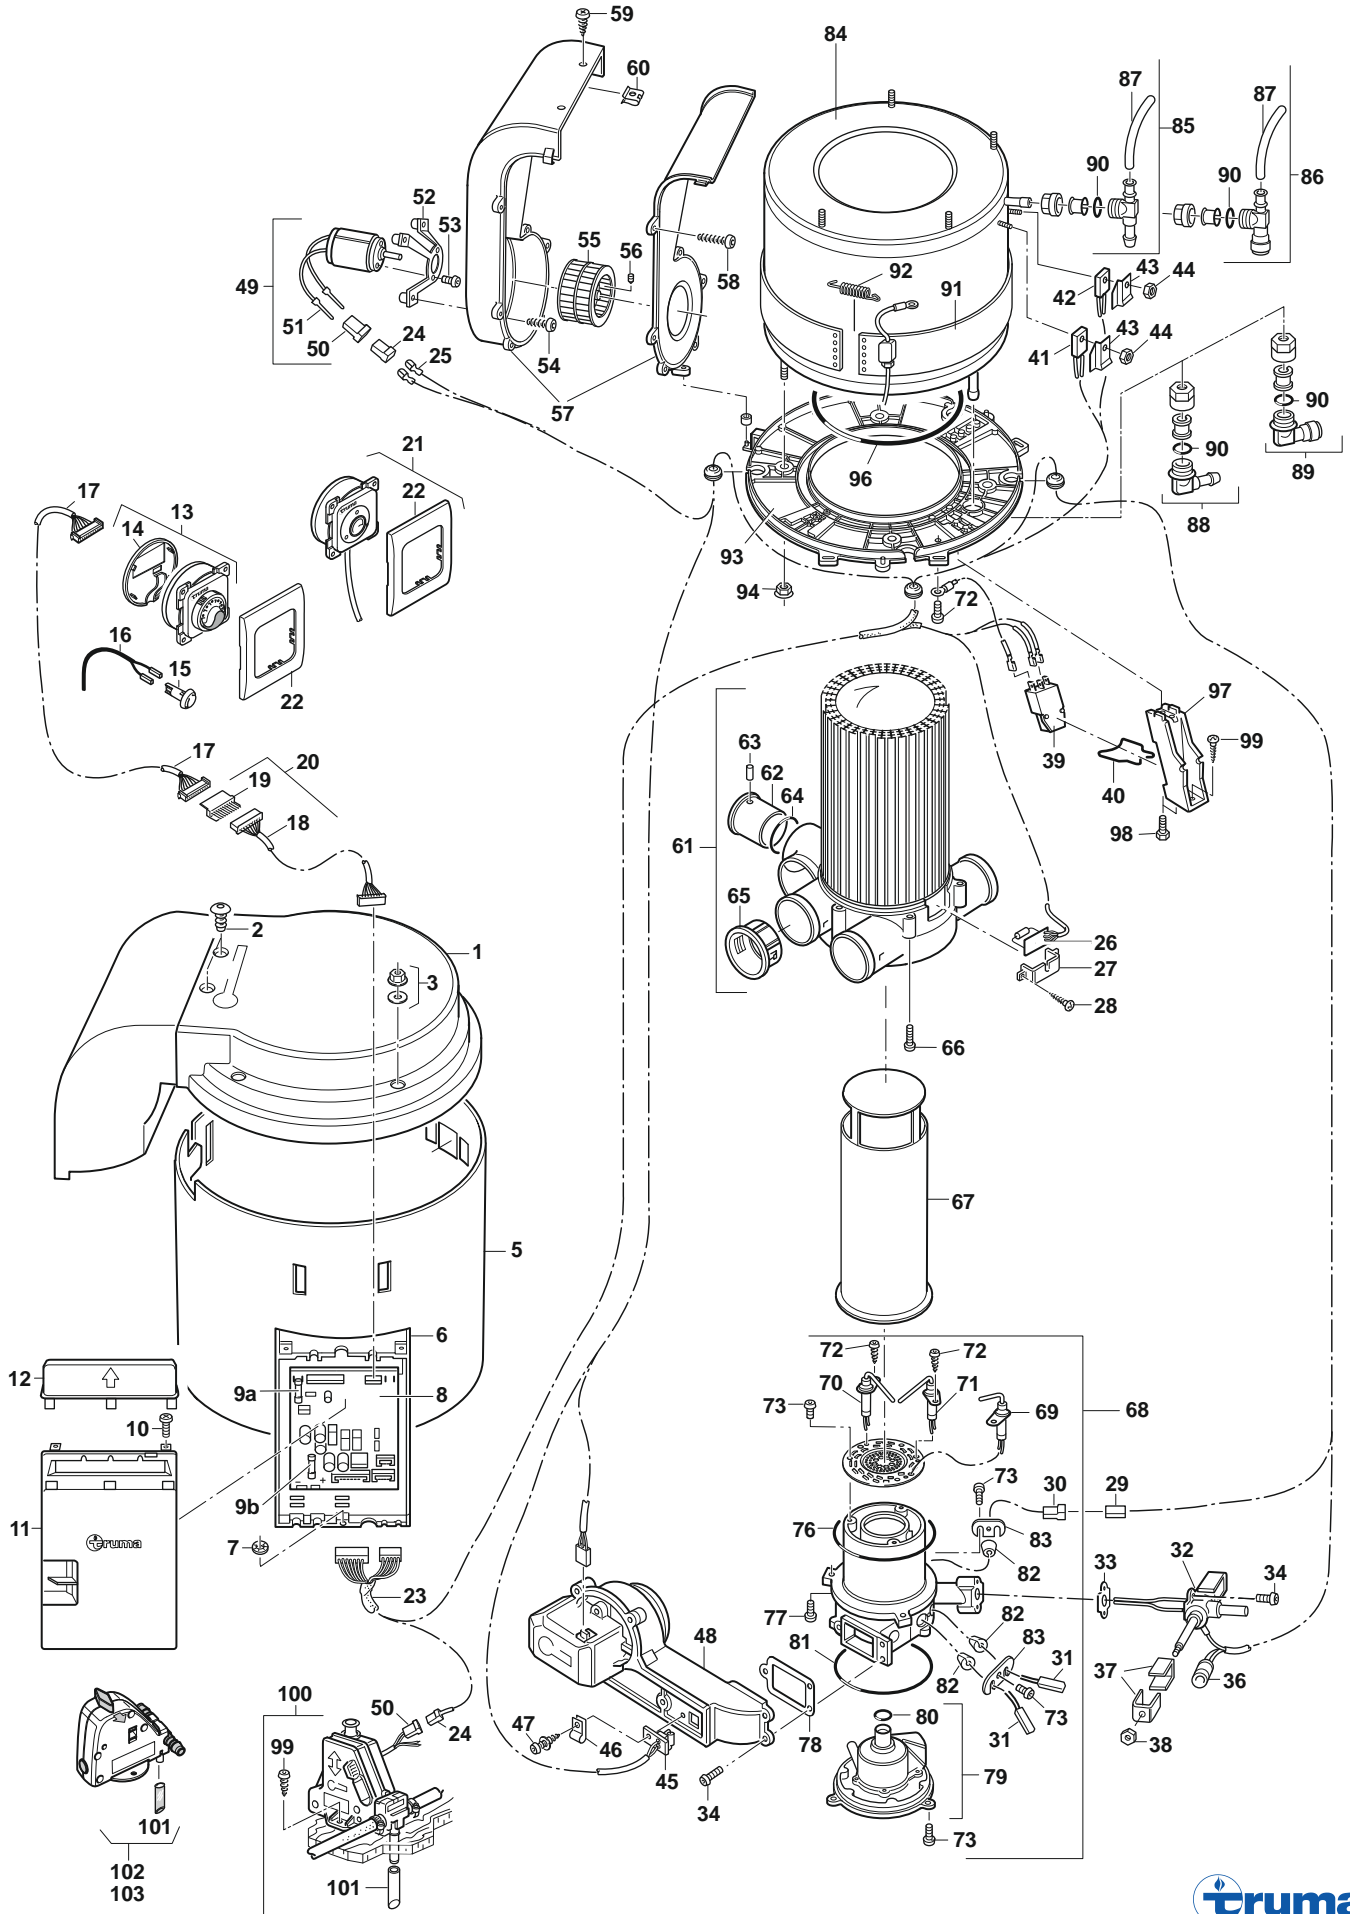

Truma Trumatic C 4002 Bj. 05/2005 - 07/2009

Truma Trumatic C 4002 Bj. 05/2005 - 07/2009

Pos.	Artikel-Nr. TRUMA	Bezeichnung	Artikel-Nr. CAMPING-PROFI
001	34010-08000	Deckel-Verkleidung	9951550
002	34000-50600	Stopfen	9951551
003	34010-16000	Satz Muttern und Scheiben (4x)	9952280
005	34000-43500	Mantel	9951554
006	34000-06100	Elektronikgehäuse	9951556
007	34000-51900	Schnellbefestiger	9951557
008	-	nicht mehr lieferbar (Elektronik bis Fabr.-Nr. 16300000, Ersatz Art.-Nr. 34010-72100)	-
008	34010-71800	Elektronik C 4002, E ab Fabr.-Nr. 16300001	9952287
008	34010-71900	Austausch-Elektronik C 4002, E (ab Fabr.-Nr. 16300001, bis zur Rücksendung wird der Neupreis berechnet)	9952105
008	34010-72100	Austausch-Elektronik C 4002, E (bis Fabr.-Nr. 16300000, bis zur Rücksendung wird der Neupreis berechnet)	9952288
009a	70000-07100	Sicherung 1,6 AT F3	9951702
009b	34000-76800	Sicherung 6,3 AT F1	9951562
010	30050-13000	Schraube KB 30 x 8	9951564
011	34000-91100	Elektronikdeckel	9951565
012	34000-91200	Anschlussabdeckung	9951566
013	34000-59000	Bedienteil Trumatic C	9951567
014	34000-60500	Gehäusedeckel achatgrau	9951318
014	34030-29900	Gehäusedeckel schwarz	9953061
015	34000-69700	Raumtemperaturfühler	9951569
016	34000-71900	Kabel für Raumtemperaturfühler 4 m	9951570
017	34000-09300	Kabel für Bedienteil 3 m	9951169
018	34000-09400	Kabel für Bedienteil 5 m	9951170
019	34000-09800	Kupplung für Bedienteilkabel	9951573
020	34300-01	Verlängerungskabel 5 m inkl. Kupplung (Pos. 18+19)	60350
021	34000-63800	Bedienteil Trumatic C EL mit 3 m Kabel	9951575
022	34000-67700	Abdeckrahmen schwarz	79560
022	34000-60600	Abdeckrahmen achatgrau	9951168
023	34010-73000	Kabelbaum C 4002	9952289
024	34000-31700	Steckhülsegehäuse 2-polig	9951587
025	34000-33900	Flachsteckhülse 2,8	9951588
026	34000-51300	Thermostatplatte Ausblastemperatur	9951589
027	34000-04500	Fühleraufnahme	9951590
028	10010-82400	Schraube CM 3 x 10	9951591
029	34000-31500	Steckhülsegehäuse 1-polig	9951592
030	34000-03900	Flachsteckergehäuse 1-polig	9951593
031	34000-50700	Steckhülsegehäuse 1-polig	9951594
032	34000-21400	Ventilkörper C 60/40, 30 mbar	9951597
033	34000-02300	Dichtung	9951599
034	10010-11500	Schraube M 4 x 12	9951600
036	34000-81000	Magnetspulen groß und klein	9951602
037	70000-54600	Satz U-Bleche	9951285
038	10020-25000	Sperrzahnmutter M 4	9952243
039	34010-14100	Zünder 35 Hz	9952104
040	34000-53500	Klammer	9951606
041	34000-34200	Temperaturwächter	9951607
042	34000-34300	Temperaturfühler	9951608
043	70000-07000	Wärmeleitblech	9951609
044	10020-17000	Mutter M 3	9951610
045	34000-83500	Thermostatplatte Verbrennungsluft-Temperatur	9951611
046	34000-57400	Kabelschelle	9951612
047	10010-89000	PT-Schraube 3 x 10 mit Scheibe	9952283
048	34000-55000	Verbrennungsluftgebläse	9951615
049	34000-77300	Umluftmotor 12 V, C 60/40, D	9951617
050	34000-31600	Flachsteckergehäuse 2-polig	9951618