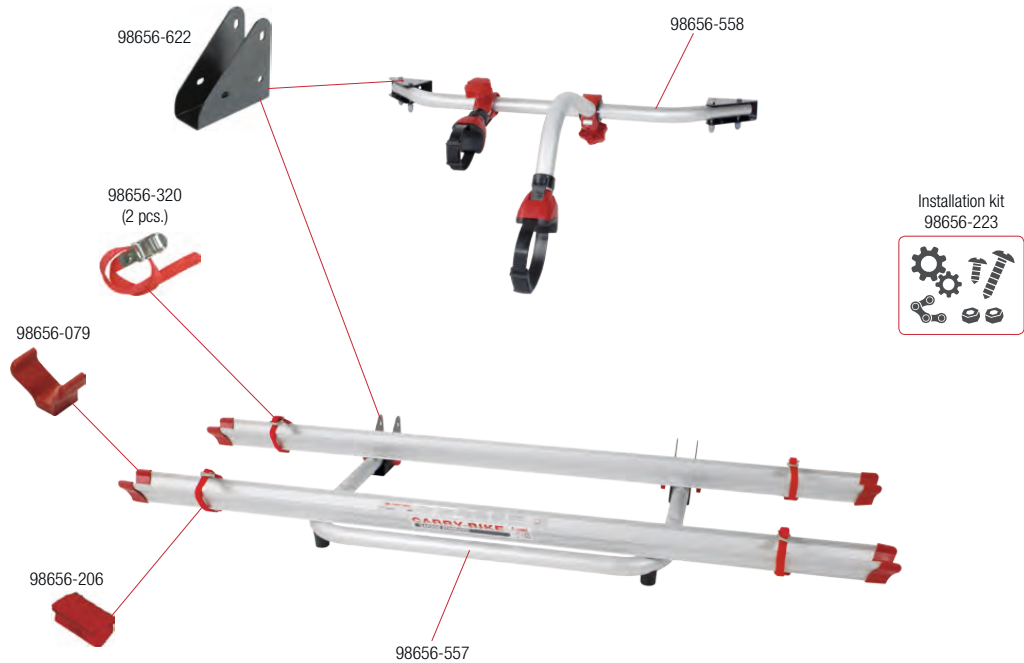

CARRY-BIKE Garage Standard

02093-54-

Artikel-Nr. FIAMMA	Bezeichnung	Artikel-Nr. CAMPING-PROFI
92845-017	Diebsthalsicherung Carry-Bike/Ski 4x4	9991293
98656-057	Montagesatz CB 4x4	9991679
98656-071	Zahnscheibe rot	9991225
98656-079	Schienenabdeckkappe rot	9991289
98656-206	Kit Riemenschlitten rot (2 St.)	9991303
98656-223	Montagesatz CB Garage Standard	9991678
98656-256	Auflagebügel für CB 4x4	9991306
98656-290	Rändelschraube rot	92760
98656-303	Gewindeauflagebügel CB 4x4	9991680

Artikel-Nr. FIAMMA	Bezeichnung	Artikel-Nr. CAMPING-PROFI
98656-320	Strip rot	92721
98656-489	Schienenverschluss rot	9993069
98656-557	Auflagebügel CB Garage Standard	9991349
98656-558	Rohr-Halter BB CB Garage Standard	9991350
98656-562	Feststellschraube M5 rot	9992375
98656-613	Obere Tragestruktur CB 4x4	9991233
98656-614	Untere Tragestruktur CB 4x4	9991234
98656-615	Steckschlüssel CB 4x4	9991355
98656-622	Befestigungshalterung CB Garage Standard	9993075