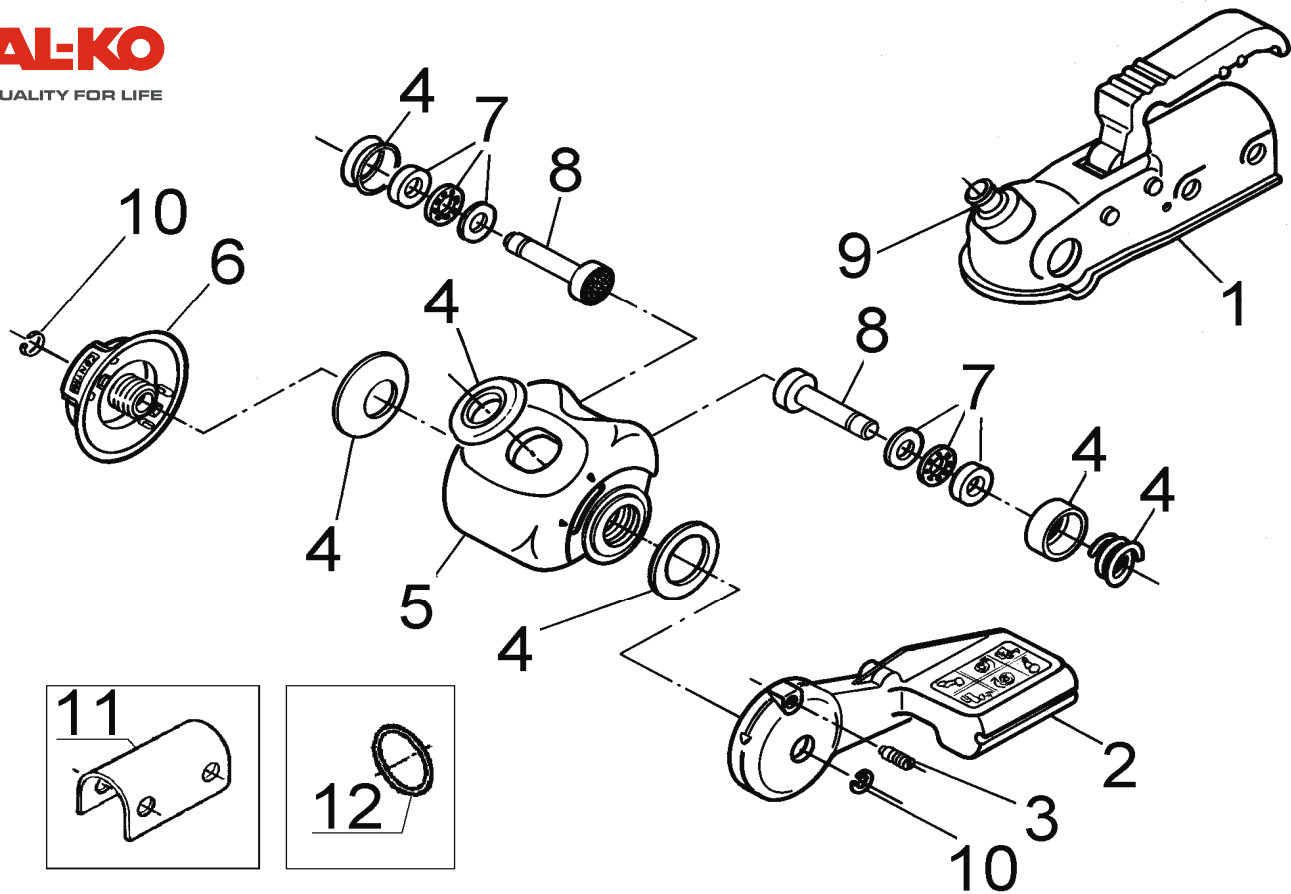

AL-KO AKS 1300

AL-KO
QUALITY FOR LIFE

Pos.	Bezeichnung	Artikel-Nr. AL-KO	Artikel-Nr. CAMPING-PROFI
1	Gehäuse kpl. mit Einrastanzeige (9) montiert	*	*
2	Spannhebel gebohrt	1225283	9994414
3	Druckstück	603153	9994416
4	Dichtungen kpl. (5 Stck.) incl. 1 Druckfeder	246340	9993792
5	Schwimmsattel kpl.	*	*
6	Handrad mont. feuerrot	1225285	9993791
7	1 Satz Axiallager kpl.	246338	9993887
8	ET-Set Druckbolzen AKS 1300	1220759	93718
9	Einrastanzeige kpl.	246341	9994417
10	1 Satz Sicherungsringe (2 Stück zusätzlich) siehe auch Pos. 8	246337	9993793
11	Distanzbügel	690841	9994418
12	Spannring	2072400208	9994419
* Einzelaustausch von Pos. 1 und 5 nicht zweckmäßig. Bitte AKS 1300 kpl. bestellen.