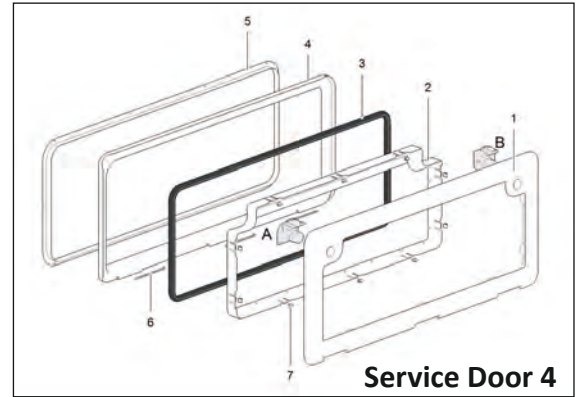

THETFORD Service Door

Pos.	Artikel-Nr. THETFORD	Bezeichnung	Artikel-Nr. CAMPING-PROFI
Service Door 2			
1	16899	Scharnierstift	9971764
5 + 6	21111	Türdichtung	9971648
o. Abb.	1683157	ZADI-Schloss kpl.	75404
o. Abb.	2661457	Service Door 2 kpl. (inkl. ZADI-Schloss), cremeweiß	9971716
o. Abb.	2661480	Service Door 2 kpl. (inkl. ZADI-Schloss), weiß	9971022
o. Abb.	2661484	Service Door 2 kpl. (inkl. ZADI-Schloss), lichtgrau	9971717
Service Door 3			
3	26601	Türdichtung	75448
6	26602	Scharnierstift	9971318
Service Door 4			
3	26605	Türdichtung	9971335
6	26602	Scharnierstift	9971318
Service Door 5			
3	26610	Türdichtung	9971395
6	26602	Scharnierstift	9971318
Service Door 6			
3	26611	Türdichtung	9971528
6	26602	Scharnierstift	9971318
Service Door 7			
3	26612	Türdichtung	9971649
6	26602	Scharnierstift	9971318
Schlösser und Druckknöpfe			
7	2660357	Druckknopf, cremeweiß	9971765