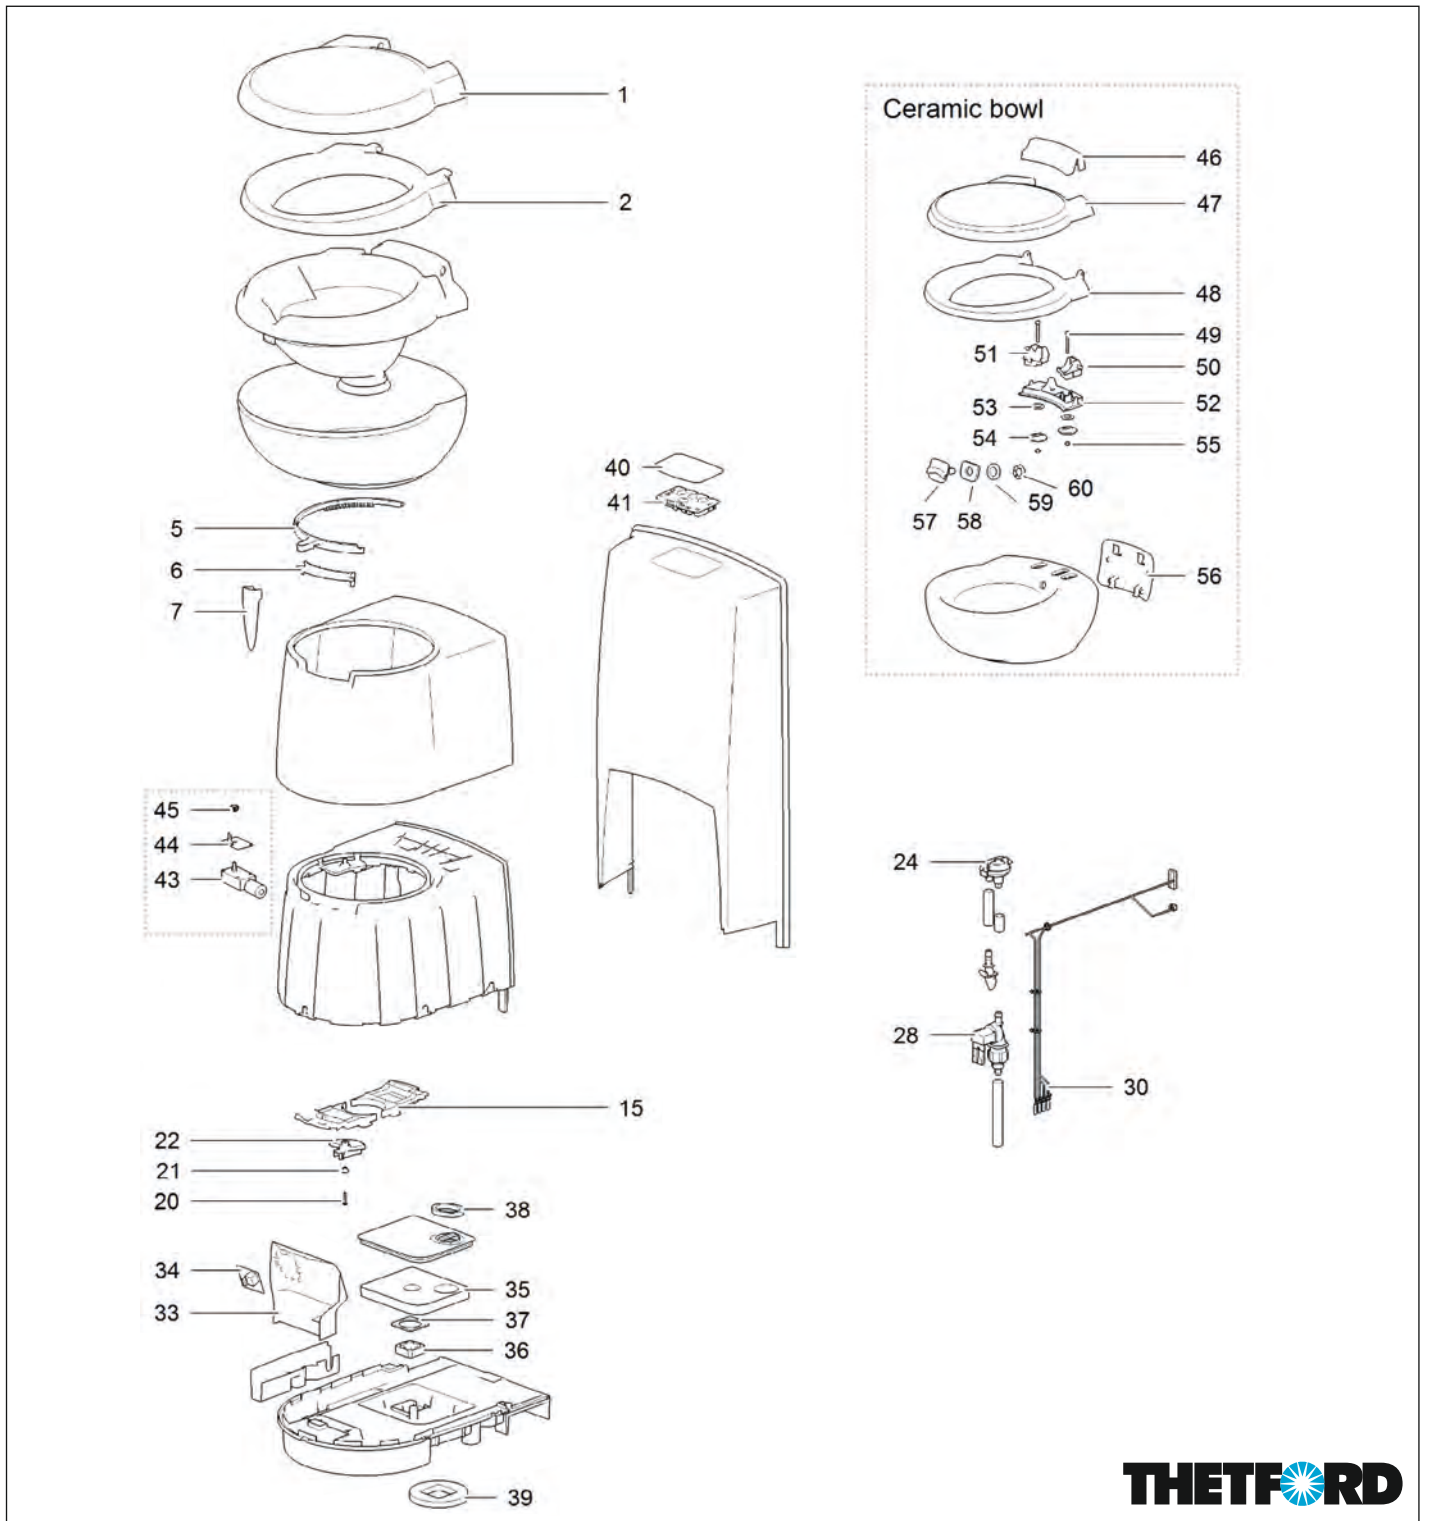

THETFORD Cassette C263 CS

THETFORD

Pos.	Artikel-Nr. THETFORD	Bezeichnung	Artikel-Nr. CAMPING-PROFI
1 - 2	9340162	Sitz mit Deckel C263 S/CS	9971184
5	50760	Ring Schiebermechanismus	9971097
6	9342962	Wasserverteiler	9971786
7	9340247	Griff	9971424
15	50733	Haltebügel Toilettenschüssel	9971626
20 - 22	50735	Schiebermechanik	9971625
24	16833	Vakuumenterbrecher	9971177
28	23709	Magnetventil bis Bj. 01.09.2013	75440
28	90717	Magnetventil ab Bj. 01.09.2013	9971757
30	93422	Kabelsatz	9971787
33	9340762	Gehäuse	9971630
34 - 41	93417	Ventilator Kit C260	75169

Pos.	Artikel-Nr. THETFORD	Bezeichnung	Artikel-Nr. CAMPING-PROFI
34	93408	Schalter (single level)	9971747
34	93409	Schalter (multi level)	9971748
35	93416	Ersatzfilter C260 Ventilator	75177
36 - 37	93411	Ventilator	9971631
40	93403	Abdeckung Bedienelement	9971628
41	50709	Control-Einheit SN	9971486
41	93405	Control-Einheit SW	9971745
41	50711	Control-Einheit FF	9971433
43 - 45	93415	Motor elektrischer Schieber	9971098
46 - 56	9341262	Sitz mit Deckel Keramik	9971633
49 - 56	9341362	Montageset - Keramik	9971634
57 - 60	5075662	Spüldüsen Einbausset - Keramik	9971635

Alle Ersatzteile die ohne eine Positionsnummer abgebildet sind, sind Produktionsteile. Bitte wenden Sie sich in diesem Fall direkt an die Firma Thetford.