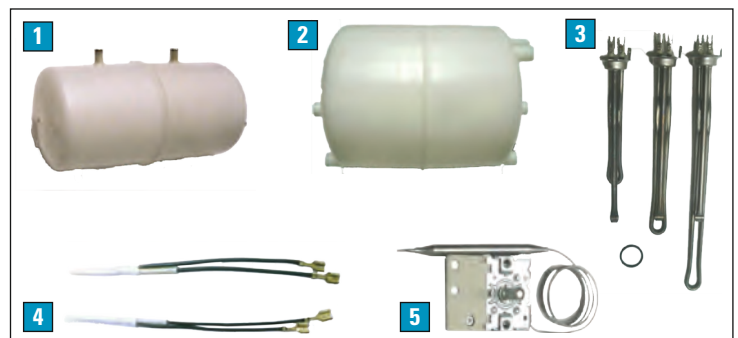

Boiler KB3 / KB6

Pos.	Artikel-Nr. ELGENA	Bezeichnung	Artikel-Nr. CAMPING-PROFI
1	100287	Ersatzkessel für ELGENA KB 3	79212
	100288	Ersatzkessel für ELGENA KB 3 Combi	9971616
2	100336	Ersatzkessel für ELGENA KB 6	9971383
	100337	Ersatzkessel für ELGENA KB 6 Combi	9971617
3	100269	Heizkörper mit Dichtung 230 V/660 W	79214
	100270	Heizkörper mit Dichtung 230 V/330 W	9971618
	100271	Heizkörper mit Dichtung 12 V/200 W	9971619
4	100263	Temperatur-Sicherung 230 V	9971534
	100265	Temperatur-Sicherung 12 V/24 V	9971620
5	100266	Temperatur-Regler 230 V	9971621
	100351	Temperatur-Regler 12 V/24 V	9971622