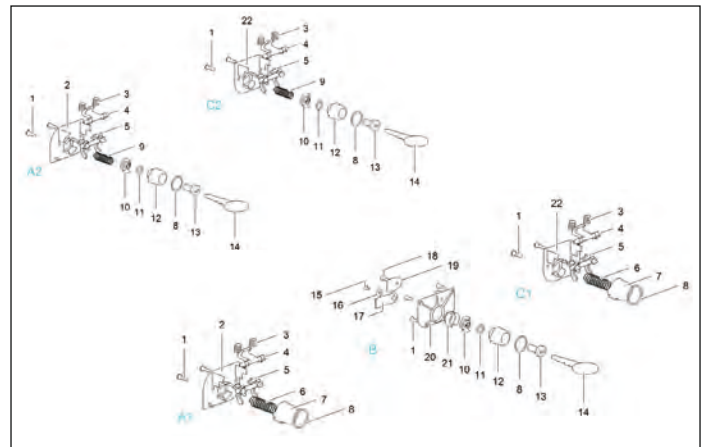

# THETFORD Service Door

**Service Door 2**

**Service Door 3**

**Service Door 4**

**Service Door 5**

**Service Door 6**

**Service Door 7**

Pos.	Artikel-Nr. THETFORD	Bezeichnung	Artikel-Nr. CAMPING-PROFI
<b>Service Door 2</b>			
1	16899	Scharnierstift	9971764
5 + 6	21111	Türdichtung	9971648
o. Abb.	1683157	ZADI-Schloss kpl.	75404
o. Abb.	2661457	Service Door 2 kpl. (inkl. ZADI-Schloss), cremeweiß	9971716
o. Abb.	2661480	Service Door 2 kpl. (inkl. ZADI-Schloss), weiß	9971022
o. Abb.	2661484	Service Door 2 kpl. (inkl. ZADI-Schloss), lichtgrau	9971717
<b>Service Door 3</b>			
3	26601	Türdichtung	75448
6	26602	Scharnierstift	9971318
<b>Service Door 4</b>			
3	26605	Türdichtung	9971335
6	26602	Scharnierstift	9971318
<b>Service Door 5</b>			
3	26610	Türdichtung	9971395
6	26602	Scharnierstift	9971318
<b>Service Door 6</b>			
3	26611	Türdichtung	9971528
6	26602	Scharnierstift	9971318
<b>Service Door 7</b>			
3	26612	Türdichtung	9971649
6	26602	Scharnierstift	9971318
<b>Schlösser und Druckknöpfe</b>			
7	2660357	Druckknopf, cremeweiß	9971765