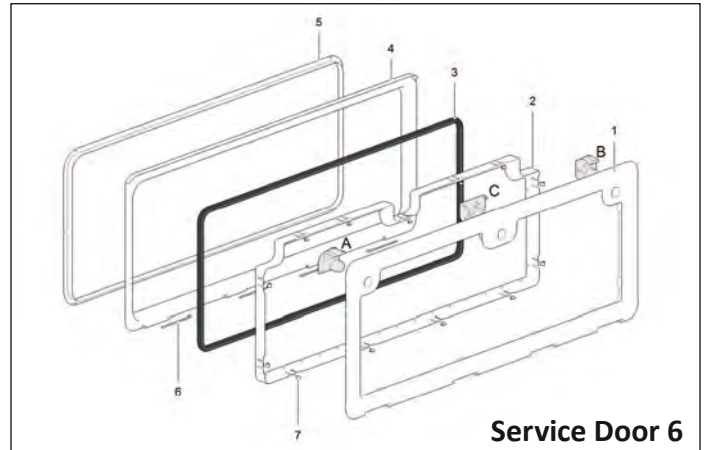

# THETFORD Service Door

**Service Door 2**

**Service Door 3**

**Service Door 4**

**Service Door 5**

**Service Door 6**

**Service Door 7**

Pos.	Artikel-Nr. THETFORD	Bezeichnung	Artikel-Nr. CAMPING-PROFI
<b>Service Door 2</b>			
1	16899	Scharnierstift	9971764
5 + 6	21111	Türdichtung	9971648
o. Abb.	1683157	ZADI-Schloss kpl.	75404
o. Abb.	2661457	Service Door 2 kpl. (inkl. ZADI-Schloss), cremeweiß	9971716
o. Abb.	2661480	Service Door 2 kpl. (inkl. ZADI-Schloss), weiß	9971022
o. Abb.	2661484	Service Door 2 kpl. (inkl. ZADI-Schloss), lichtgrau	9971717
<b>Service Door 3</b>			
3	26601	Türdichtung	75448
6	26602	Scharnierstift	9971318
<b>Service Door 4</b>			
3	26605	Türdichtung	9971335
6	26602	Scharnierstift	9971318
<b>Service Door 5</b>			
3	26610	Türdichtung	9971395
6	26602	Scharnierstift	9971318
<b>Service Door 6</b>			
3	26611	Türdichtung	9971528
6	26602	Scharnierstift	9971318
<b>Service Door 7</b>			
3	26612	Türdichtung	9971649
6	26602	Scharnierstift	9971318
<b>Schlösser und Druckknöpfe</b>			
7	2660357	Druckknopf, cremeweiß	9971765