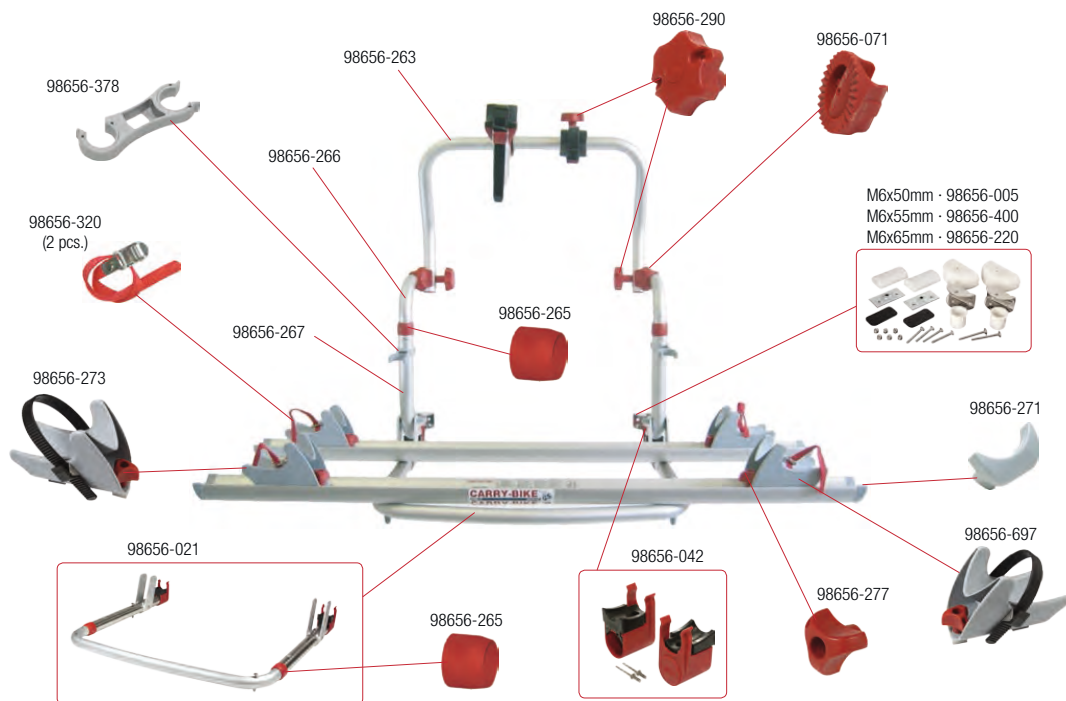

CARRY-BIKE Pro C Premium

02093D18-

Artikel-Nr. FIAMMA	Bezeichnung	Artikel-Nr. CAMPING-PROFI
98656-005	Unteres Befestigungskit CB M6x50	9992473
98656-021	Teleskopauflagebügel CB Pro rot	9991297
98656-042	Bull Shock Absorber rot (2 St.)	9992331
98656-071	Zahnscheibe rot	9991225
98656-220	Unteres Befestigungskit CB Pro M6x65	9991305
98656-263	Schwenkbares Rohr CB Pro C rot	9991230
98656-265	Zwischenstück Auflagebügel 35/30 rot	9991235
98656-266	Obere Tragestruktur CB Pro C	9991311
98656-267	Untere Struktur CB Pro C rot	9991239
98656-271	Schienenabdeckkappe Rail Premium	9992751

Artikel-Nr. FIAMMA	Bezeichnung	Artikel-Nr. CAMPING-PROFI
98656-273	Linker Feststellklotz Rail Premium	9993138
98656-277	Handrad rot Rail Premium	9993087
98656-290	Rändelschraube rot Carry-Bike	92760
98656-320	Strip rot	92721
98656-378	Rack Holder grau für Carry-Bike	92733
98656-400	Unteres Befestigungskit CB M6x55	9993184
98656-639	Untere Halterung Trigano	9991692
98656-681	Kit Premium S	92546
98656-697	Rechter Feststellklotz Rail Premium	9994084
98656-714	Endkappe für CB Support Bar (2 St.)	9994016