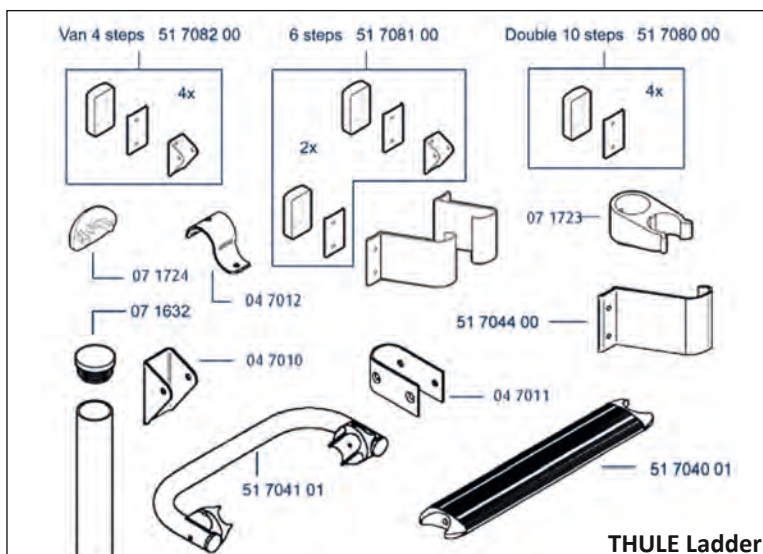

THULE Leitern & Dachreeling

Pos.	Artikel-Nr. THULE	Bezeichnung	Artikel-Nr. CAMPING-PROFI
04 7010	1500601979	Foot Support Omnibike Tube ø 30	9991012
04 7011	1500602036	Hinge Double Ladder	9994205
04 7012	1500602037	Bedhook	9994206
07 1632	1500602038	Tube Plug Black ø 30	9994207
07 1723	1500602039	Tube Clip Double Ladder	9994208
07 1724	1500602040	Cover Plug Ladder	9994209
07 1730	1500602041	Oval Plug Omniladder Deluxe	9994210
07 1738	1500602042	Oval Clip Omniladder Deluxe	9994211
51 7037 00	1500602043	Tube ø 30 L=2,30 m	9994212
51 7040 01	1500602044	Rung Ladder	9994213
51 7041 01	1500600516	Bumper Double Ladder	9994214
51 7042 00	1500600517	LH Ladder Support - 80 mm	9994215
51 7043 00	1500600518	RH Ladder Support - 80 mm	9994216
51 7044 00	1500600519	Ladder Support - 80 mm	9994217

Pos.	Artikel-Nr. THULE	Bezeichnung	Artikel-Nr. CAMPING-PROFI
51 7046 01	1500600520	Bend 90°	9994218
51 7047 00	1500600521	Endcap Roof Rack Assy White	9994219
51 7048 00	1500600522	Support Roof Rack Assy White	9994220
51 7049 00	1500600523	End Cap Roofrack Assy Grey	9994221
51 7050 00	1500600524	Support Roof Rack Assy Grey	9994222
51 7060 00	1500601759	Oval Tube L=3 m White	9994223
51 7061 00	1500601782	Oval Tube L=3 m Ano	9994224
51 7080 00	1500600525	Fixation Kit Ladder Double 10S	9993428
51 7081 00	1500600526	Fixation Kit Ladder Single 6S	9994225
51 7082 00	1500602045	Fixation Kit Ladder 4 Steps	9994226
51 7084 00	1500600527	Support Oval Omniladder Deluxe	9994227
51 7085 00	1500600528	Rung Omniladder	9994228
51 7086 00	1500600529	Hinge Oval Omniladder Deluxe	9994229