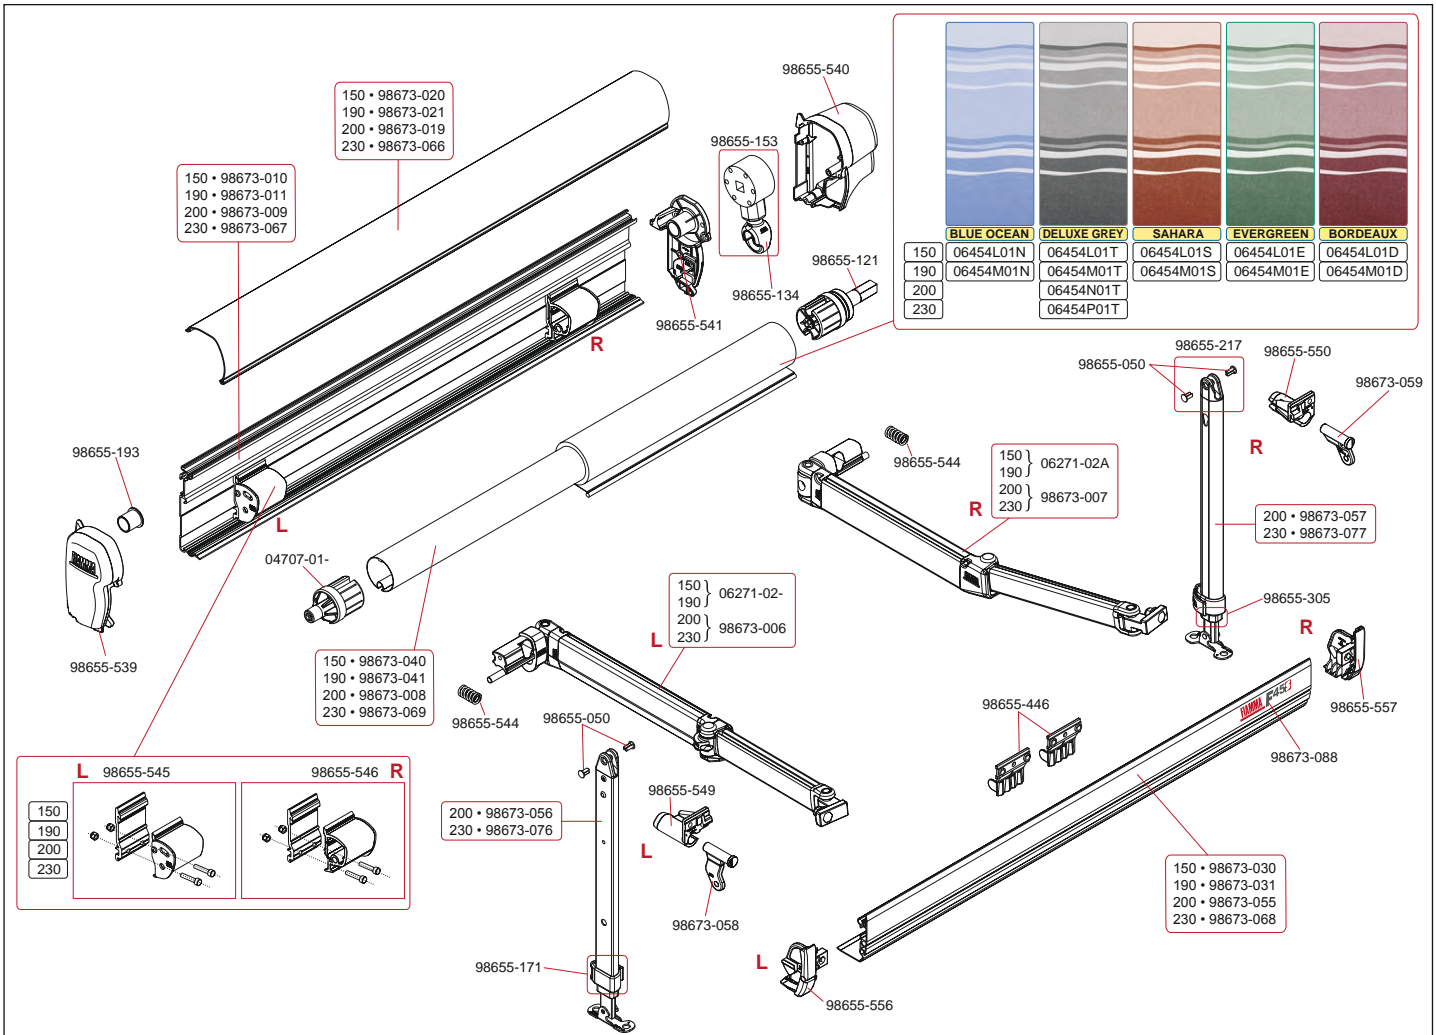

Artikel-Nr. FIAMMA	Bezeichnung	Artikel-Nr. CAMPING-PROFI
04707-01	L. Walzenverschluss ø 48	9911354
06271-02	Linker Arm F45S 150/190 Aus. 104	9912433
06271-02A	Rechter Arm F45S 150/190 Aus. 104	9912434
06454L01D	Ersatztuch 150 Bordeaux F45S	9912465
06454L01E	Ersatztuch 150 Evergreen F45S	9912466
06454L01N	Ersatztuch 150 Blue Ocean F45S	9912467
06454L01S	Ersatztuch 150 Sahara F45S	9912468
06454L01T	Ersatztuch 150 Deluxe Grey F45S	9912469
06454M01D	Ersatztuch 190 Bordeaux F45S	9912470
06454M01E	Ersatztuch 190 Evergreen F45S	9912471
06454M01N	Ersatztuch 190 Blue Ocean F45S	9912472
06454M01S	Ersatztuch 190 Sahara F45S	9912473
06454M01T	Ersatztuch 190 Deluxe Grey F45S	9912474
06454N01T	Ersatztuch 200 Deluxe Grey F45S	9912923
06454P01T	Ersatztuch 230 Deluxe Grey F45S	9912924
98655-050	Kunststoffniete f. Stützfußsende (2 St.)	9911651
98655-121	Rechte Endanschlagsvorrichtung ø 48	9911406
98655-134	Getriebeöse Polar F45i/Ti/S-F65S	9911600
98655-153	Kit Getriebe + Öse Pol. F45i/Ti/S	9911247
98655-171	Blockierungshebel Stützfuß CS/F35	9911656
98655-193	Kit Buchsscheibenröhre Markise (1 St.)	9911337
98655-217	Kit Stützfußsэндstück CS/F35 07	9911897
98655-305	Endrohrabdeckung Stützfuß CS 190-255	9911663
98655-446	Rafterhalt. in Frontblende F45i/F1	9914427
98655-539	Linke Endkappe F45S Polar 150-450	9911509
98655-540	Rechte Endkappe F45S Polar 150-450	9911534
98655-541	Rechter Flansch F45S	9911927
98655-544	Zugfeder für innere Halterung F45S	9912476
98655-545	Linke innere Halterung F45S 250-400	9911560
98655-546	Rechte innere Halterung F45S 250-400	9911561