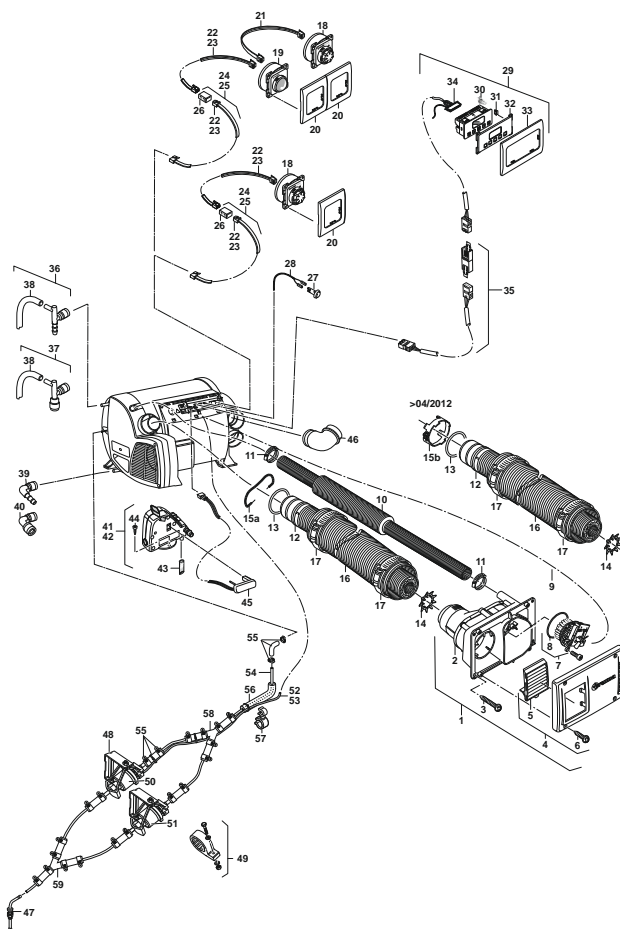

Truma Combi D Zubehör bis 04/2013

Pos.	Artikel-Nr. TRUMA	Bezeichnung	Artikel-Nr. CAMPING-PROFI
01	34400-03	Wandkamin WKCD kpl. schwarz	53635
01	34400-02	Wandkamin WKCD kpl. bianco	9952435
01	34400-04	Wandkamin WKCD kpl. anthrazit	9952436
01	34400-05	Wandkamin WKCD kpl. reinweiß	9952437
02	34020-67700	Wandkamin Innenteil	9952438
03	10010-72900	Schraube B 3,5 x 25	9951397
04	34020-67900	Wandkamin Außenteil bianco	9952439
04	34020-68000	Wandkamin Außenteil schwarz	9952440
04	34020-70500	Wandkamin Außenteil anthrazit	9952441
04	34020-67800	Wandkamin Außenteil reinweiß	9952442
05	34020-68100	Lamelleneinsatz	9952443
06	10010-41100	PT-Schraube K 40 x 12 VA	9952444
07	34020-60300	Verbrennungsluftmotor kpl. für Absauggebläse	9952112
08	34020-08700	Rundschnurring 79 x 3 mm	9952315
09	34020-68300	Kabel Absauggebläse 1,8 m	9952445
10	34020-68400	Luftansaugerschalldämpfer 60 cm	9952446
10	34020-68700	Luftansaugerschalldämpfer 150 cm	9952447
10	34020-68500	Luftansaugerschalldämpfer 70 cm	9952448
10	34020-68600	Luftansaugerschalldämpfer 100 cm	9952449
11	34020-68800	Schlauchschele 20-32 mm	9952450
12	34020-69000	Abgasschalldämpfer 70 cm	9952451
12	34020-68900	Abgasschalldämpfer 60 cm	9952452
12	34020-69200	Abgasschalldämpfer 150 cm	9952453
12	34020-69100	Abgasschalldämpfer 100 cm	9952454
13	34010-05700	O-Ring 40 x 2,5	9951633
14	34020-45200	Sperrscheibe	9952455
15a	34020-99900	Abgasrohrbefestigung CBD ab 05/2012	9953059
15b	34020-14200	Abgasrohrschelle kpl. mit Schraube, bis 04/2012	9952107
16	39580-00	Zuführungsrohr ZR 80, ø 80 mm (per Meter)	9951505
17	39010-61800	Schlauchschele 70-90	9951506
18	36010-01	Bedienteil CP Classic achatgrau	9952077
18	36011-01	Bedienteil CP Classic schwarz	9953142
19	34030-23300	Energie-Wahlschalter Combi E schwarz	9953049
19	34020-11200	Energie-Wahlschalter Combi E achatgrau	9952106
20	34000-67700	Abdeckrahmen schwarz	79560
20	34000-60600	Abdeckrahmen achatgrau	9951168
21	34020-21700	Bedienteil Verbindungskabel	9952418
22	36110-01	Bedienteilkabel 3 m	9952108
23	36110-02	Bedienteilkabel 6 m	54913
24	34301-02	Verlängerungskabel Bedienteil, 3 m	9952419
25	34301-01	Verlängerungskabel Bedienteil, 6 m	53630
26	34020-21500	Kupplung	9952420