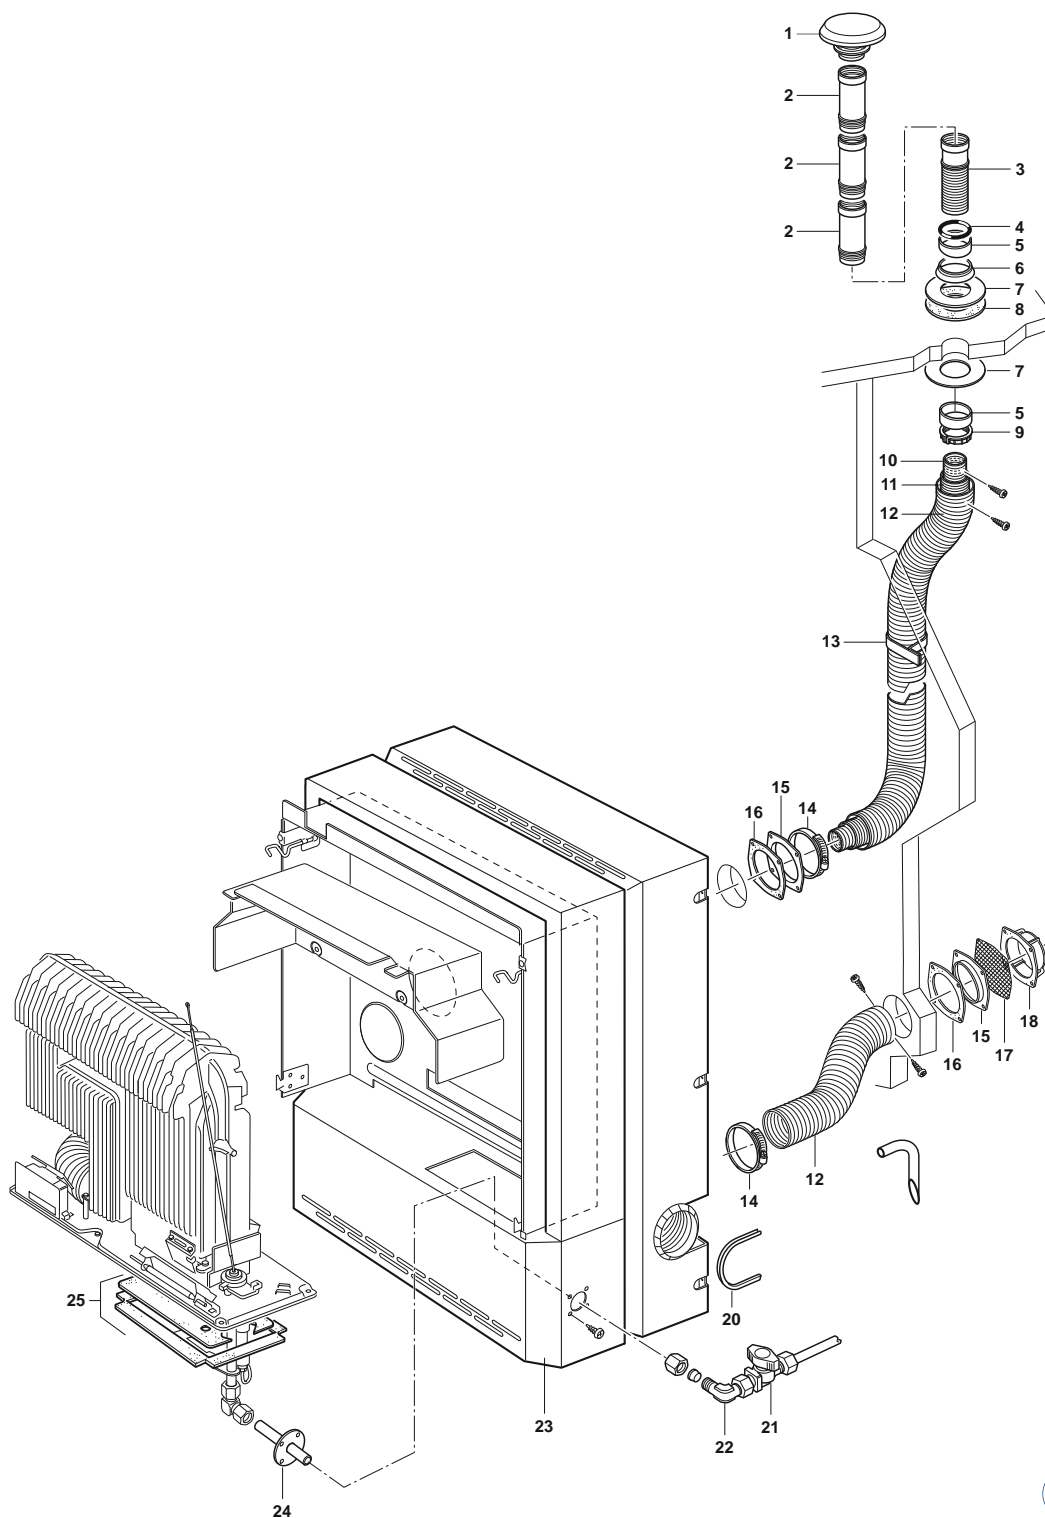

Truma Trumatic S 3002 FS ab Bj. 09/1993

Pos.	Artikel-Nr. TRUMA	Bezeichnung	Artikel-Nr. CAMPING-PROFI
01	30710-00	Kamindach KDR	9952253
02	30010-20800	Kaminverlängerung AKV, 15 cm	53309
03	30010-26400	Kaminteil AKL	9953069
04	-	nicht mehr lieferbar (O-Ring 59,6 x 2,4)	-
05	30040-75400	Schrägdurchführung	9952218
06	30010-20600	Dichtring	53273
07	30040-75600	Dichtscheibe 143 x 62 x 2	9952219
08	30040-75700	Dichtring 143 x 62 x 2	9952220
09	30010-20700	Schraubring	9952186
10	30140-00	Abgasrohr AE-3-/55 per Meter	53350
11	40230-00	Rohr ÜR ø 65 mm per Meter	54320
12	39580-00	Zuführungsrohr ZR 80, ø 80 mm per Meter	9951505

Pos.	Artikel-Nr. TRUMA	Bezeichnung	Artikel-Nr. CAMPING-PROFI
13	39590-00	Schelle ZRS	53733
14	39010-61800	Schlauchschelle 70-90	9951506
15	30040-75900	Flansch	9952221
16	30040-76200	Dichtung	9952222
17	30040-75800	Sieb	9952223
18	30020-22300	Wandkaminscheibe	9950114
20	-	nicht mehr lieferbar (Kantenschutz)	-
21	23110-01	Ventil K8----M-----	60280
22	10170-00	Winkelschraubung 8 mm	60195
23	30040-75000	Heizungskasten kpl.	9952226
24	-	nicht mehr lieferbar (Rohr mit Flansch komplett)	-
25	30030-89800	Dichtungssatz kpl.	9951065