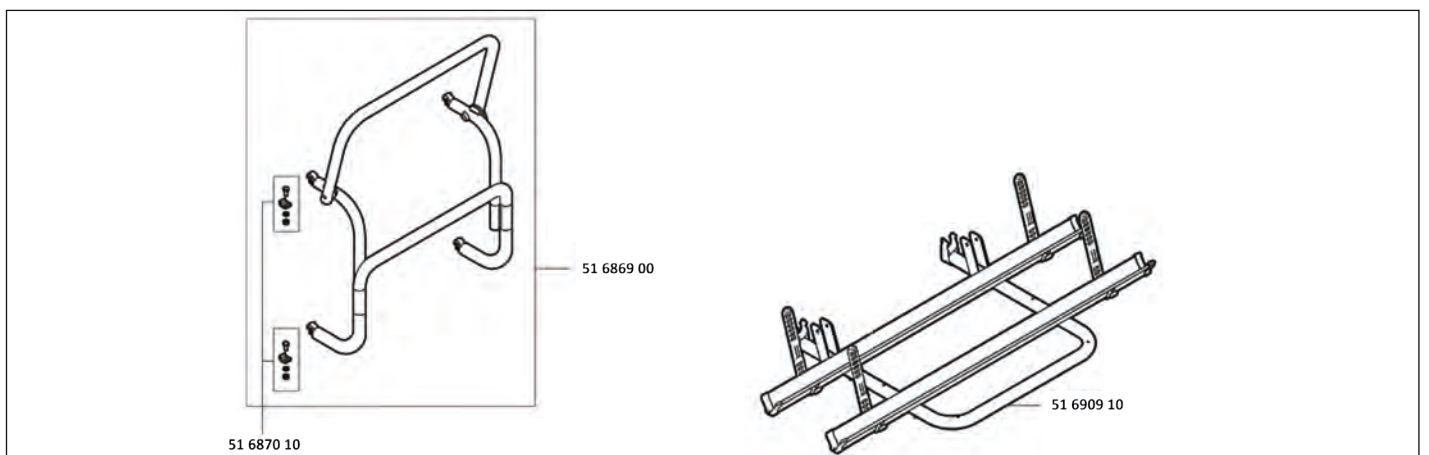

THULE® SWEDEN OMNI-BIKE plus E

Pos.	Artikel-Nr. THULE	Bezeichnung	Artikel-Nr. CAMPING-PROFI
51 6869 00	1500602012	Omnibike Plus E Complete Frame	9994734
51 6870 10	1500602013	Omnibike Plus E Fixiation Set	9993963
51 6909 10	1500602016	Omnibike Plus E Complete Platform 2 Bikes	9994135