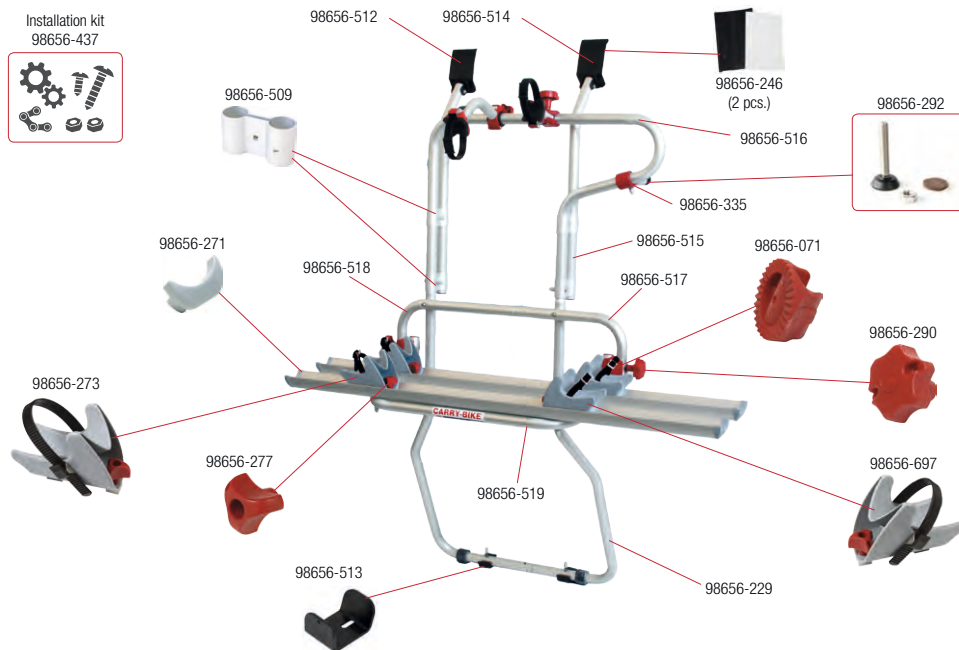

CARRY-BIKE Renault Trafic D

02093-74-

Artikel-Nr. FIAMMA	Bezeichnung	Artikel-Nr. CAMPING-PROFI
98656-051	Auflagebügel CB Ford Transit	9991302
98656-071	Zahnscheibe rot	9991225
98656-079	Schienenabdeckkappe rot	9991289
98656-229	Untere Tragestruktur CB Trafic D/DL	9993174
98656-246	Halterungsunterlage Gummi CB	9994109
98656-271	Schienenabdeckkappe Rail Premium	9992751
98656-273	Linker Feststellklotz Rail Premium	9993138
98656-277	Handrad rot Rail Premium	9993087
98656-290	Rändelschraube rot Carry Bike	92760
98656-292	Stellfuss Kit Carry-Bike VW T4	9991322
98656-335	Tragarm für Tragestruktur CB Trafic D	9991671
98656-378	Rack Holder grau für Carry-Bike	92733
98656-386	Quick Safe	92715
98656-437	Montagesatz CB Renault Trafic DS	9991673
98656-506	Oberes hinteres Profil CB 200D/Transit	9993056

Artikel-Nr. FIAMMA	Bezeichnung	Artikel-Nr. CAMPING-PROFI
98656-509	Fernrohrklemme L.50	9991218
98656-512	Linke obere Halterung Renault Trafic D	9993109
98656-513	Untere Halterung CB Vivaro/Trafic	9993096
98656-514	Rechte obere Halterung Renault Trafic D	9993108
98656-515	Oberes hinteres Profil CB Trafic D	9993104
98656-516	Oberer Tragestruktur CB Trafic D/DL	9993102
98656-517	Innerer Gewindeauflagebügel CB Trafic D/DL	9993105
98656-518	Äusserer Gewindeauflagebügel CB Trafic D	9993106
98656-519	Auflagebügel CB Trafic D	9993107
98656-599	Oberes Auflagebügel-Stützrohr 200DB/Transit	9991232
98656-600	Obere Halterung CB Ford Transit	9991182
98656-601	Untere Tragestruktur CB Ford	9991200
98656-602	Untere Halterung Ford Transit	9991185
98656-697	Rechter Feststellklotz Rail Premium	9994084
98690-059	Montagesatz CB Ford Transit	9992128