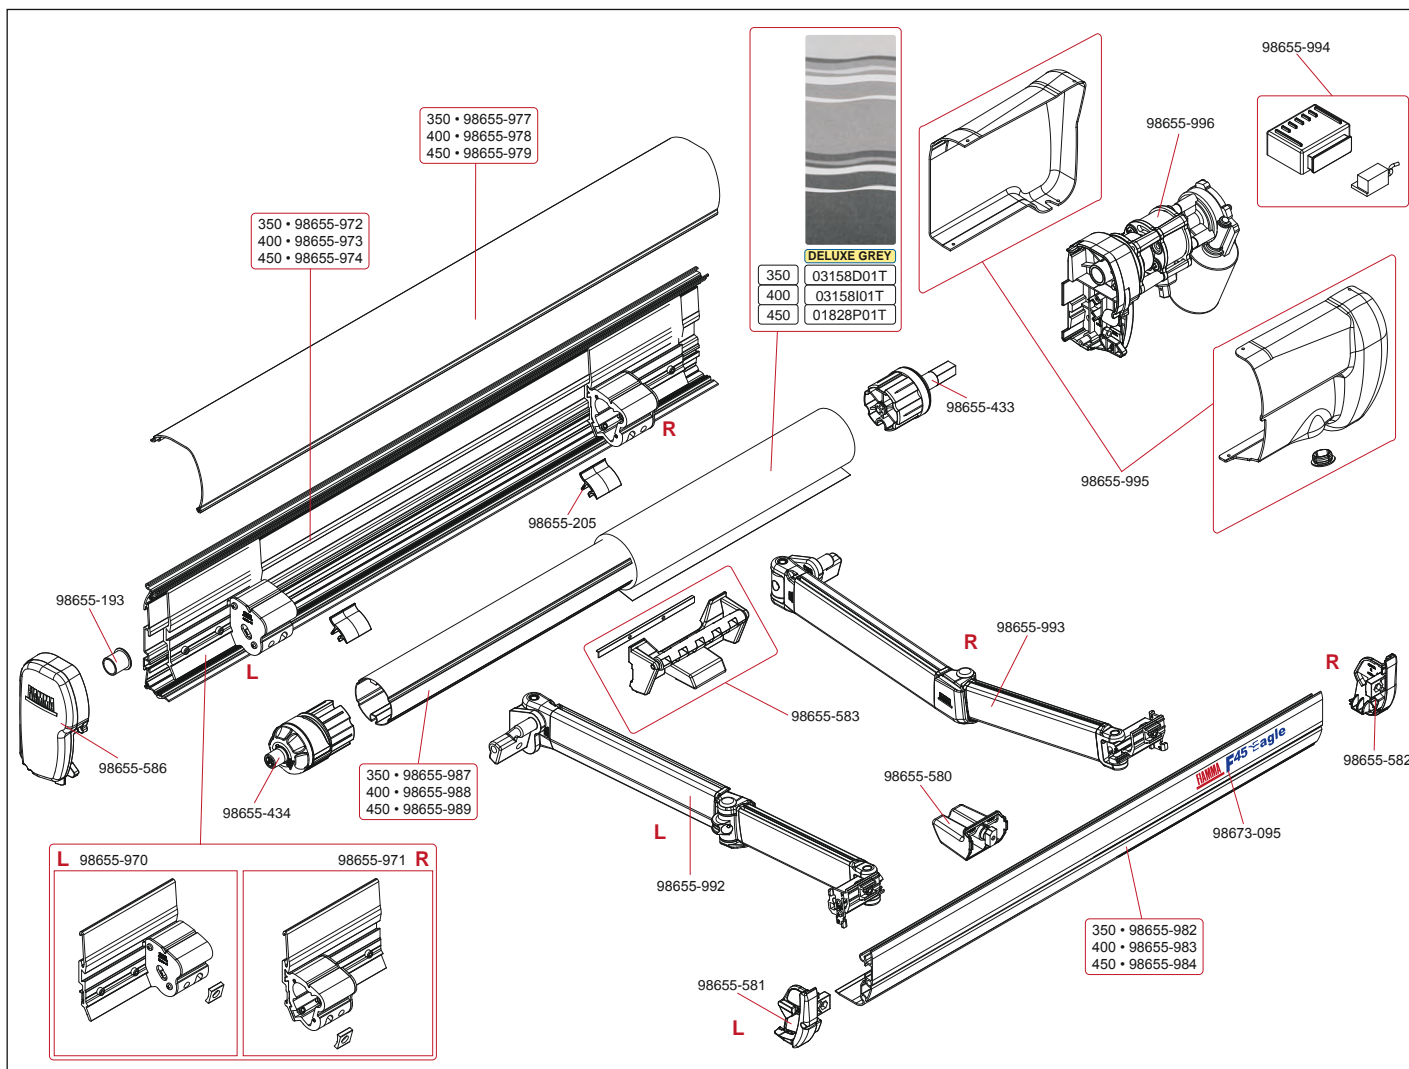

FIAMMA F45eagle · Polar White · 350-450

Artikel-Nr. FIAMMA	Bezeichnung	Artikel-Nr. CAMPING-PROFI
01828P01T	ERSATZTUCH 450 DELUXE GREY F45I/L/TIL/L/E	9914307
03158D01T	ERSATZTUCH 350 DELUXE GREY F45I/TI	9912569
03158I01T	ERSATZTUCH 400 DELUXE GREY F45I/TI	9912570
98655-193	KIT BUCHSSCHEIBENRÖHRE MARKISE (1 ST)	9911337
98655-205	ARMRUTSCHI GEH. F45TIL/L/EAGLE (1 ST)	9911631
98655-433	R. ENDANSCHLAGSVORRICHTUNG D.60	9911405
98655-434	ABDECKUNG PRESTO FIX D.60	9911805
98655-580	GLEITSCHUH FRONTBLLENDE F45L/EAGLE	9912536
98655-581	L. FRONTBLLENDEVERSCHL. POLAR F45L/EAGLE	9912537
98655-582	R. FRONTBLLENDEVERSCHL. POLAR F45L	9912538
98655-583	KIT ROLLENUNTERSTÜTZE F45L/EAGLE	9911939
98655-586	KIT LINKE ENDKAPPE POLAR F45L/EAGLE	9911943
98655-970	KIT INNERE HALTERUNG LINKS F45 EAGLE	9912571
98655-971	KIT INNERE HALTERUNG RECHT F45 EAGLE	9912572
98655-972	GEHÄUSE POLAR 350 F45 EAGLE	9912573
98655-973	GEHÄUSE POLAR 400 F45 EAGLE	9912574
98655-974	GEHÄUSE POLAR 450 F45L/EAGLE	9912542
98655-977	GEHÄUSEDECKEL POLAR 350 F45 EAGLE	9912575
98655-978	GEHÄUSEDECKEL POLAR 400 F45 EAGLE	9912576
98655-979	GEHÄUSEDECKEL POLAR 450 F45L/EAGLE	9912545
98655-982	FRONTBLLENDE POLAR F45 EAGLE 350	9912577
98655-983	FRONTBLLENDE POLAR F45 EAGLE 400	9912578
98655-984	FRONTBLLENDE POLAR F45L/EAGLE 450	9912548
98655-987	VERZINKTE WALZE D.60 350 F45 EAGLE	9912579
98655-988	VERZINKTE WALZE D.60 400 F45 EAGLE	9912580
98655-989	VERZINKTE WALZE D.60 450 F45TIL/L/EAGLE	9911397
98655-992	LINKER GELENKARM F45 EAGLE 350-450	9912581
98655-993	RECHTER GELENKARM F45 EAGLE 350-450	9912582
98655-994	KIT MOTORSTEUERUNG MOTOR KIT EAGLE	9912583
98655-995	VOR. + HIN. ABDECKUNG MOTOR POL. F45L/EAGLE	9911955
98655-996	MOTORBLOCK MOTORKIT F45L/EAGLE	9912584
98673-095	AUFKLEBER FIAMMA F45 EAGLE	9911333