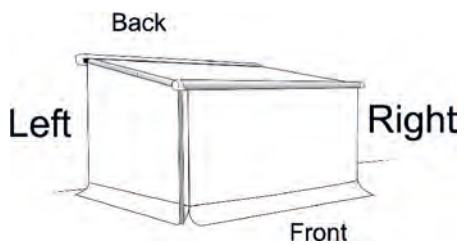

6802/6502/6002/
6200 - 2m50

5500/5800/5002/
5003 - 2m50

6900 - 2m75

8000 - 2m75

9200 - 3m00