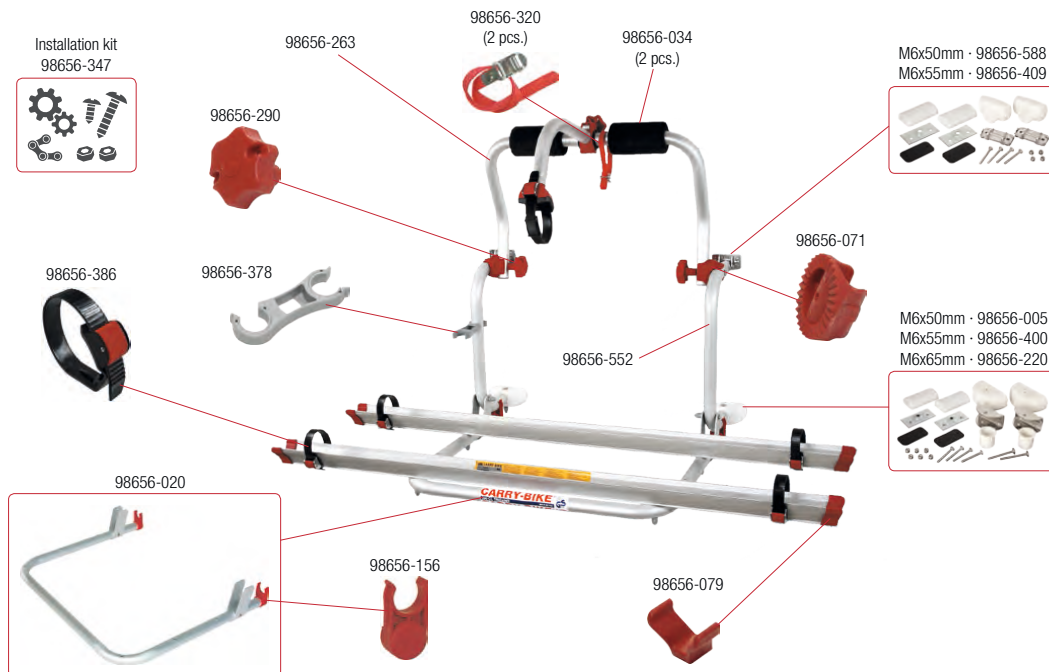

CARRY-BIKE Trigano

02093-57-

Artikel-Nr. FIAMMA	Bezeichnung	Artikel-Nr. CAMPING-PROFI
98656-005	Unteres Befestigungskit CB M6x50	9992473
98656-020	Auflagebügelkit CB 300 All.	9991296
98656-021	Teleskopauflagebügel CB Pro rot	9991297
98656-034	Protection Pads - Puffer Kit 2 St.	92709
98656-042	Bull Shock Absorber rot (2 St.)	9992331
98656-071	Zahnscheibe rot	9991225
98656-079	Schienenabdeckkappe rot	9991289
98656-156	Kunststoffklemme ø 30 mm rot	9991180
98656-220	Unteres Befestigungskit CB Pro M6x65	9991305
98656-239	Montagesatz CB Pro C Knaus 2 Räder	9994082
98656-263	Schwenkbares Rohr CB Pro C rot	9991230
98656-265	Lasche 35/30 rot	9991235

Artikel-Nr. FIAMMA	Bezeichnung	Artikel-Nr. CAMPING-PROFI
98656-290	Rändelschraube rot	92760
98656-320	Strip rot	92721
98656-347	Montagesatz Carry-Bike Trigano	9994094
98656-378	Rack Holder grau für Carry-Bike	92733
98656-386	Quick Safe	92715
98656-400	Unteres Befestigungskit CB M6x55	9993184
98656-409	Oberes Befestigungskit CB M6x55	9991356
98656-552	Kit Tragestruktur CB C.I.	9991345
98656-588	Oberes Befestigungskit CB M6x50	9993202
98656-634	Schwenkbares Rohr CB Pro C Knaus	9993061
98656-635	Obere Tragestruktur CB Pro C Knaus	9991244
98656-636	Untere Tragestruktur CB Pro C Knaus	9991243