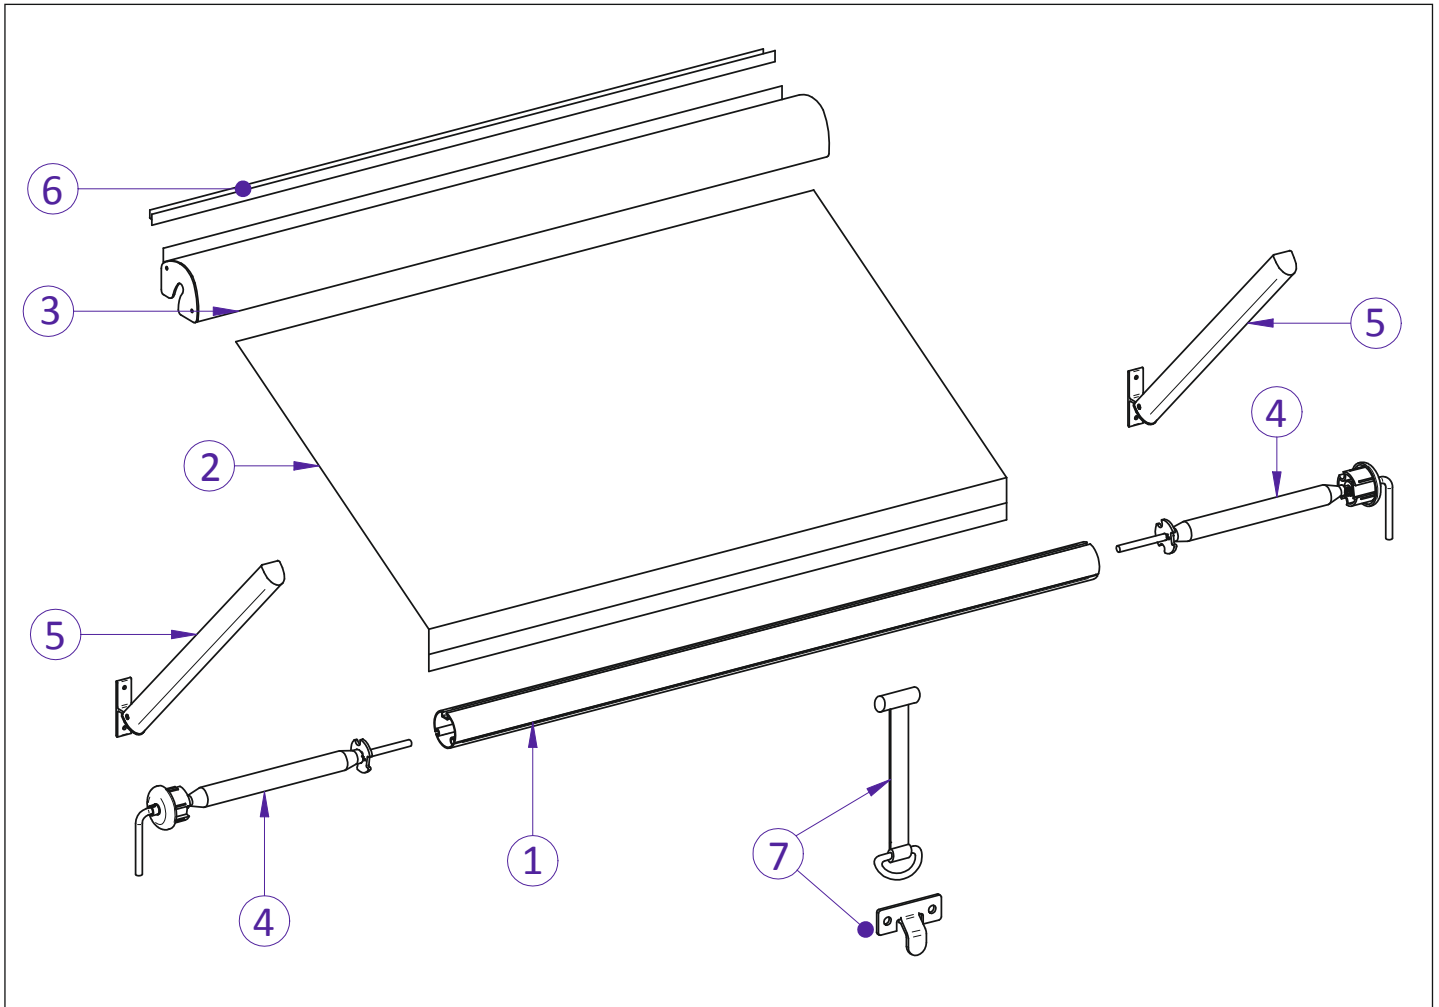

THULE® SWEDEN Omnistor W150

Pos.	Artikel-Nr. THULE	Bezeichnung	Artikel-Nr. CAMPING-PROFI
1	1500601804	ROLLER TUBE W150 - 1.00 M	9910650
	1500601805	ROLLER TUBE W150 - 1.20 M	9910651
	1500601806	ROLLER TUBE W150 - 1.40 M	9910652
	1500601454	ROLLER TUBE W150 - 1.85 M	9910653
	1500601807	ROLLER TUBE W150 - 2.85 M	9910654
2	1500601813	FABRIC W150 1.00 M 03	9910115
	1500600011	FABRIC W150 1.00 M 04	9910116
	1500600012	FABRIC W150 1.00 M 13 SCREEN	9911997
	1500601814	FABRIC W150 1.20 M 03	9910117
	1500601536	FABRIC W150 1.20 M 04	9910118
	1500600018	FABRIC W150 1.20 M 13 SCREEN	9911998
	1500601815	FABRIC W150 1.40 M 03	9910119
	1500600024	FABRIC W150 1.40 M 04	9910120
	1500600025	FABRIC W150 1.40 M 13 SCREEN	9911999
	1500601787	FABRIC W150 1.85 M 03	9912000

Pos.	Artikel-Nr. THULE	Bezeichnung	Artikel-Nr. CAMPING-PROFI
	1500600030	FABRIC W150 1.85 M 04	9912001
	1500600031	FABRIC W150 1.85 M 13 SCREEN	9912002
	1500601819	FABRIC W150 2.85 M 03	9910125
	1500601820	FABRIC W150 2.85 M 04	9910126
	1500600036	FABRIC W150 2.85 M 13 SCREEN	9912003
3	1500600041	HOUSING & RAIL PROF. W150 1.00 M	9910680
	1500601455	HOUSING & RAIL PROF. W150 1.20 M	9910681
	1500601822	HOUSING & RAIL PROF. W150 1.40 M	9910682
	1500601456	HOUSING & RAIL PROF. W150 1.85 M	9910683
	1500601823	HOUSING & RAIL PROF. W150 2.85 M	9910684
4	1500601190	LH + RH TORSION ASSY W150	9910685
5	1500601191	LH & RH SUPPORT ARM W150	9910686
6	1500601824	ADAPTER W150 (2 PCS)	9910687
7	1500601192	STRAP & STRAP HANGER W150	9910688