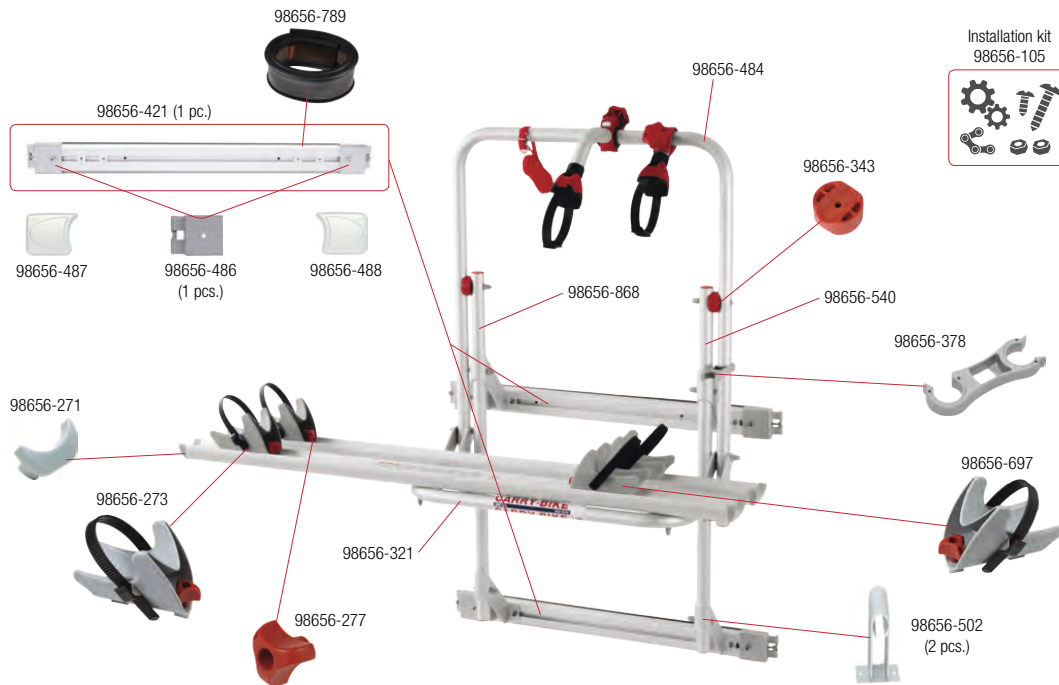

## CARRY-BIKE 200 DJ Fiat Ducato < 06/2006

02093-65-