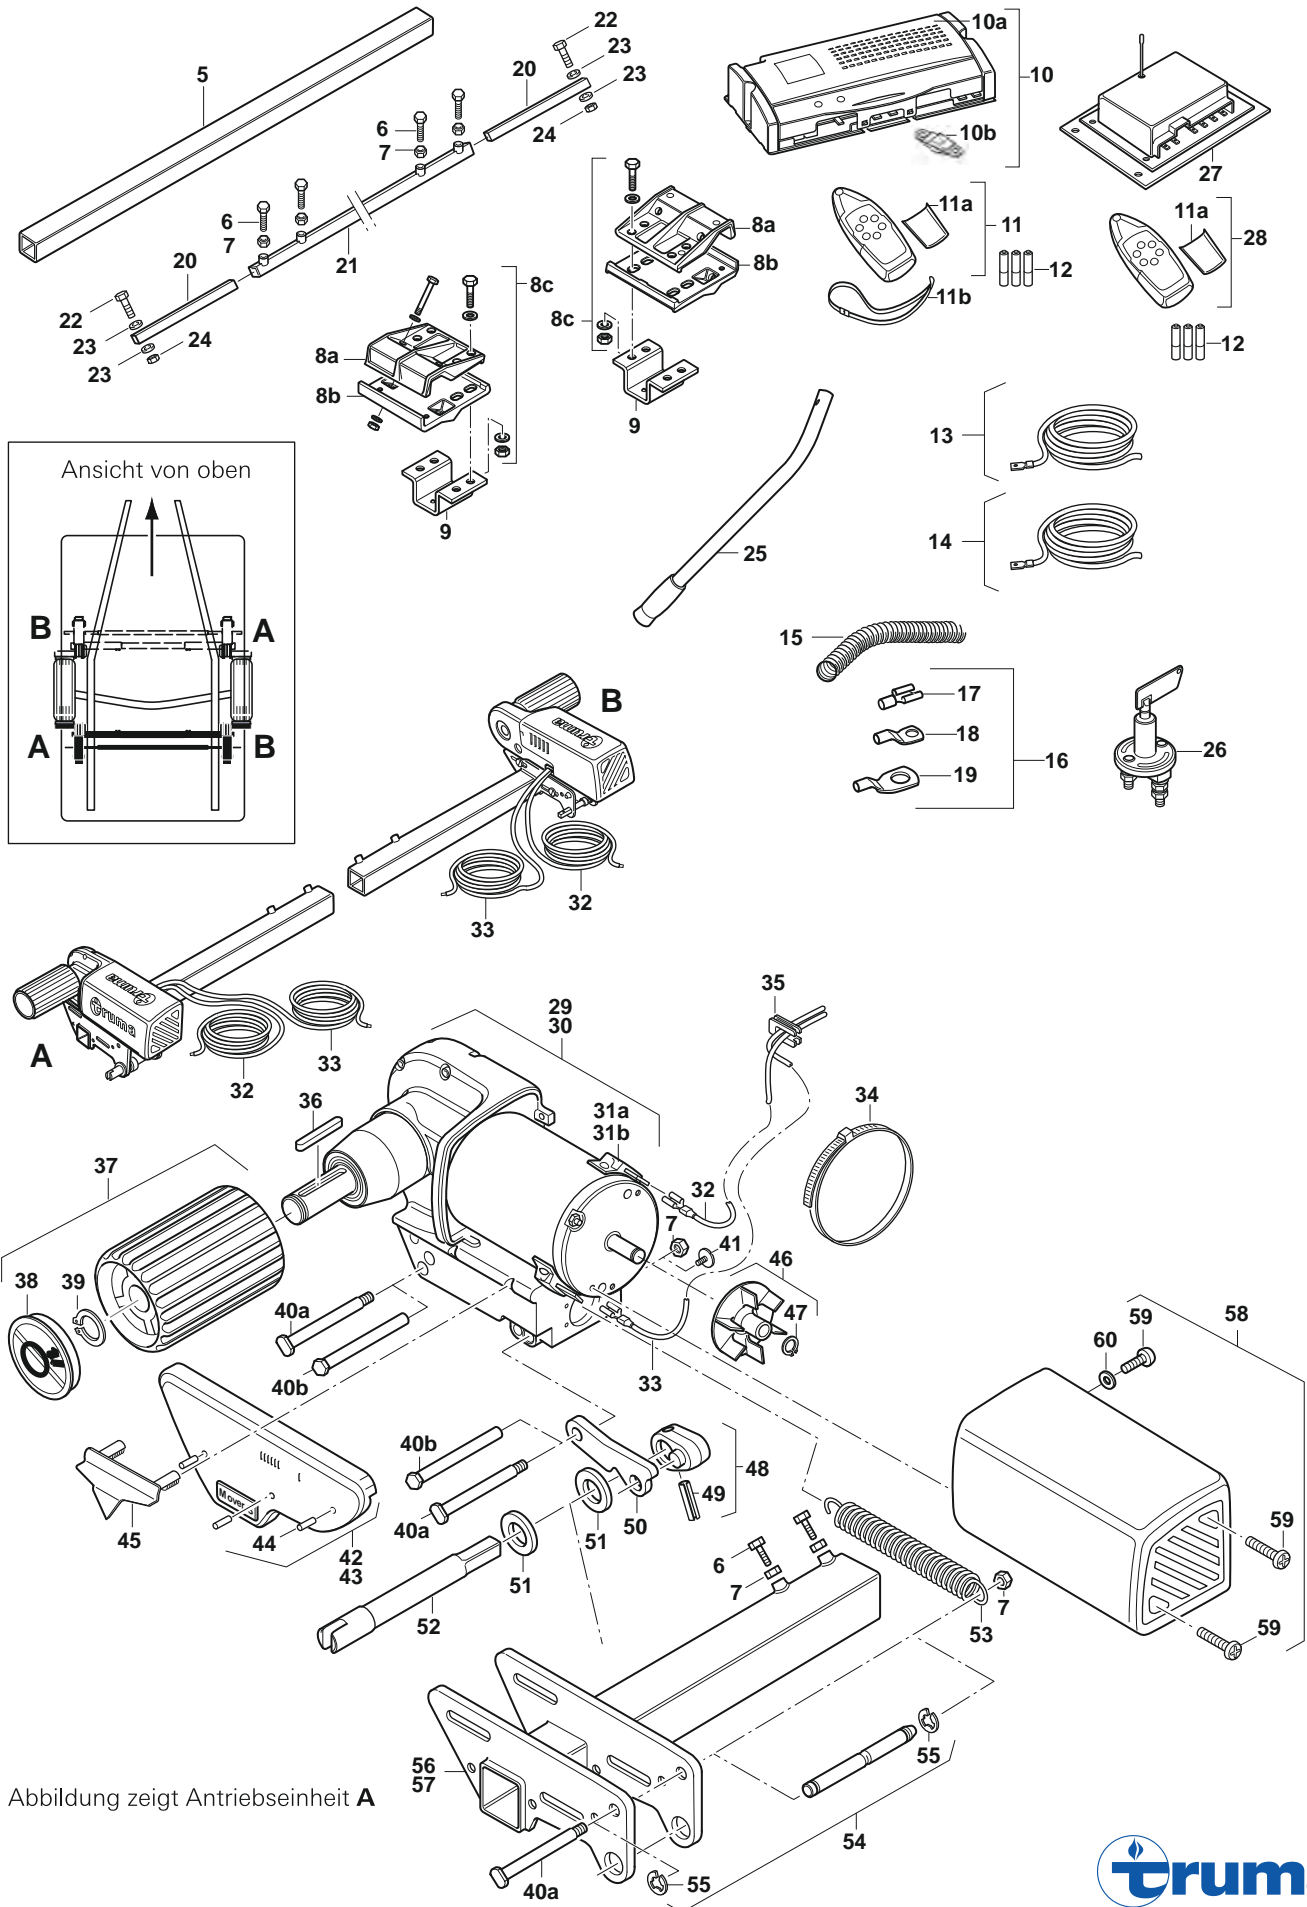

Truma Mover® S

Truma Mover® S