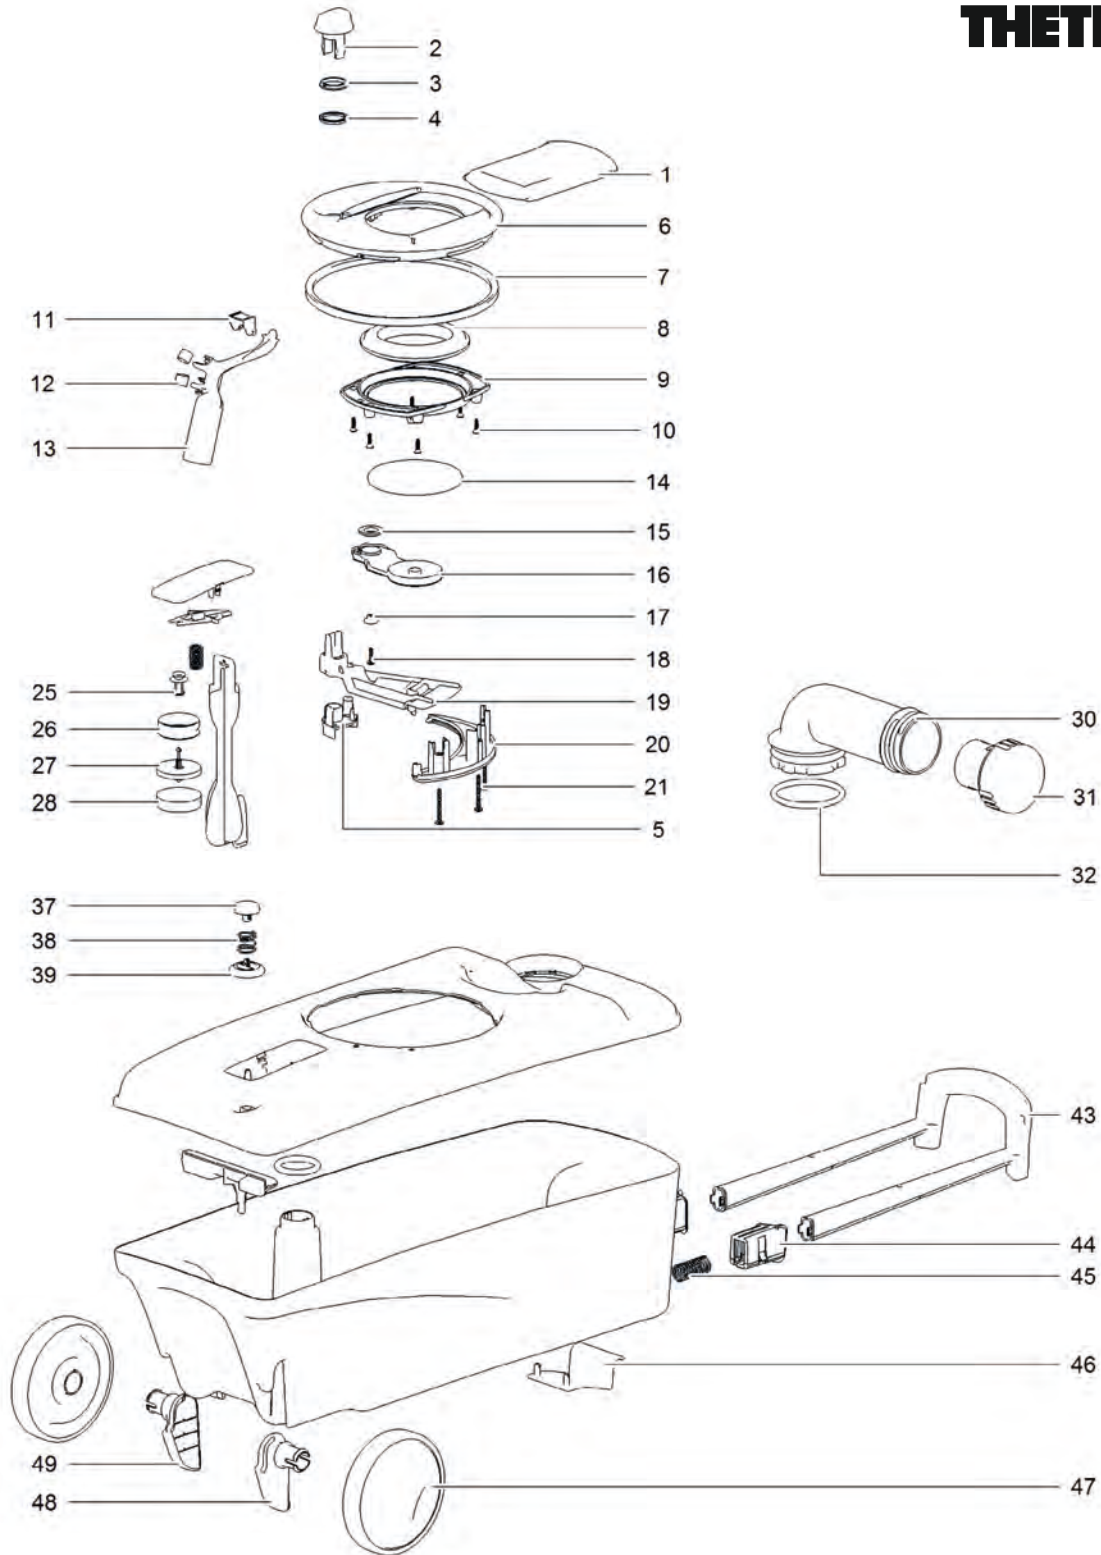

THETFORD Abwassertank C400

THETFORD

Pos.	Artikel-Nr. THETFORD	Bezeichnung	Artikel-Nr. CAMPING-PROFI
1	3230106	Schieberabdeckplatte	9971412
2 - 5	3230016	Schieber kpl. C400	9971388
2 - 21	3233106	Mechanismus kpl. rechts	9971385
2 - 21	3233206	Mechanismus kpl. links	9971393
6	3230206	Platte für Abwassertank C400 L	9971423
6	3232806	Platte für Abwassertank C400 R	9971516
7	50724	Dichtungsmechanismus	9971506
8	23721	Schieberdichtung	75450
11 - 13	32304	Schwimmerarm C400 kpl.	9971351

Pos.	Artikel-Nr. THETFORD	Bezeichnung	Artikel-Nr. CAMPING-PROFI
14	50731	Schieberblatt	9971414
25 - 28	32305	Entlüftungsventil C400	9971420
30 - 32	3230606	Auslaufbogen kpl.	9971520
37 - 39	3230716	Ventil kpl.	9971518
43 - 45	5180516	Ausziehgriff	9971624
46	5180116	Tankbefestigungs-Clip	9971379
47 - 49	3230806	Rad für Abwassertank C400	9971519
	3232706	Abwassertank C400 rechts	75468
	3232606	Abwassertank C400 links	75469

Alle Ersatzteile die ohne eine Positionsnummer abgebildet sind, sind Produktionsteile. Bitte wenden Sie sich in diesem Fall direkt an die Firma Thetford.