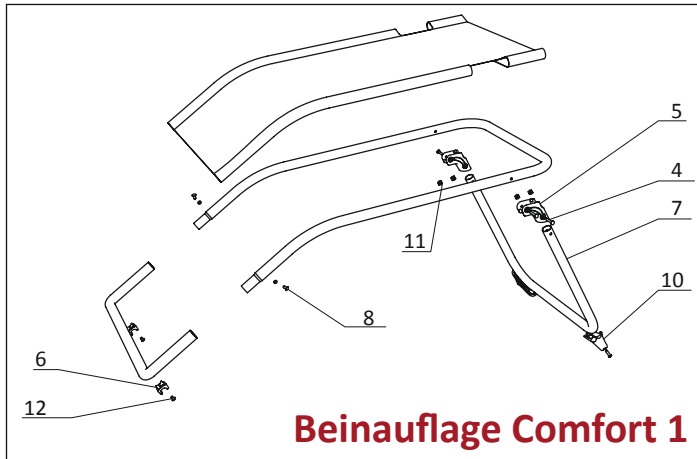

Pos.	Artikel-Nr. WESTFIELD	Bezeichnung	Artikel-Nr. CAMPING-PROFI
4	910036101	Plastikscheibe für Schraube	9921228
5	910147102	Fußkappe Anthrazit	9921229
5	910147103	Fußkappe Blau	9921230
5	910147104	Fußkappe Crystal Silver	9921231
5	910147105	Fußkappe Vienna Melange	9921232
5	910147106	Fußkappe Fishbone Anthrazit	9921233
5	910147107	Fußkappe Fishbone Blau	9921234
6	910147901	Kniegelenk Fussteil Comfort 1 und 2	9921235
7	910148001	Plastic-Clip zur Auflage Comfort 1	9921236
8	910000700	Schraube	9921237
9	910013000	Linsen Bohrschraube	9921238
10	910000800	Schraube an Kniegelenk Comfort 1 und 2	9921239
11	910000400	Mutter	9921240
12	910001400	Niete für Plastic-Clip	9921241