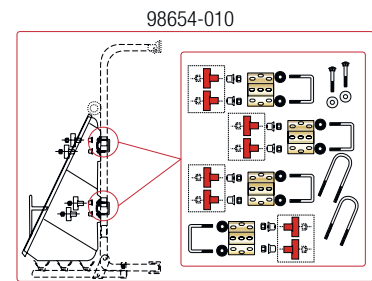

Ultra-Box 500