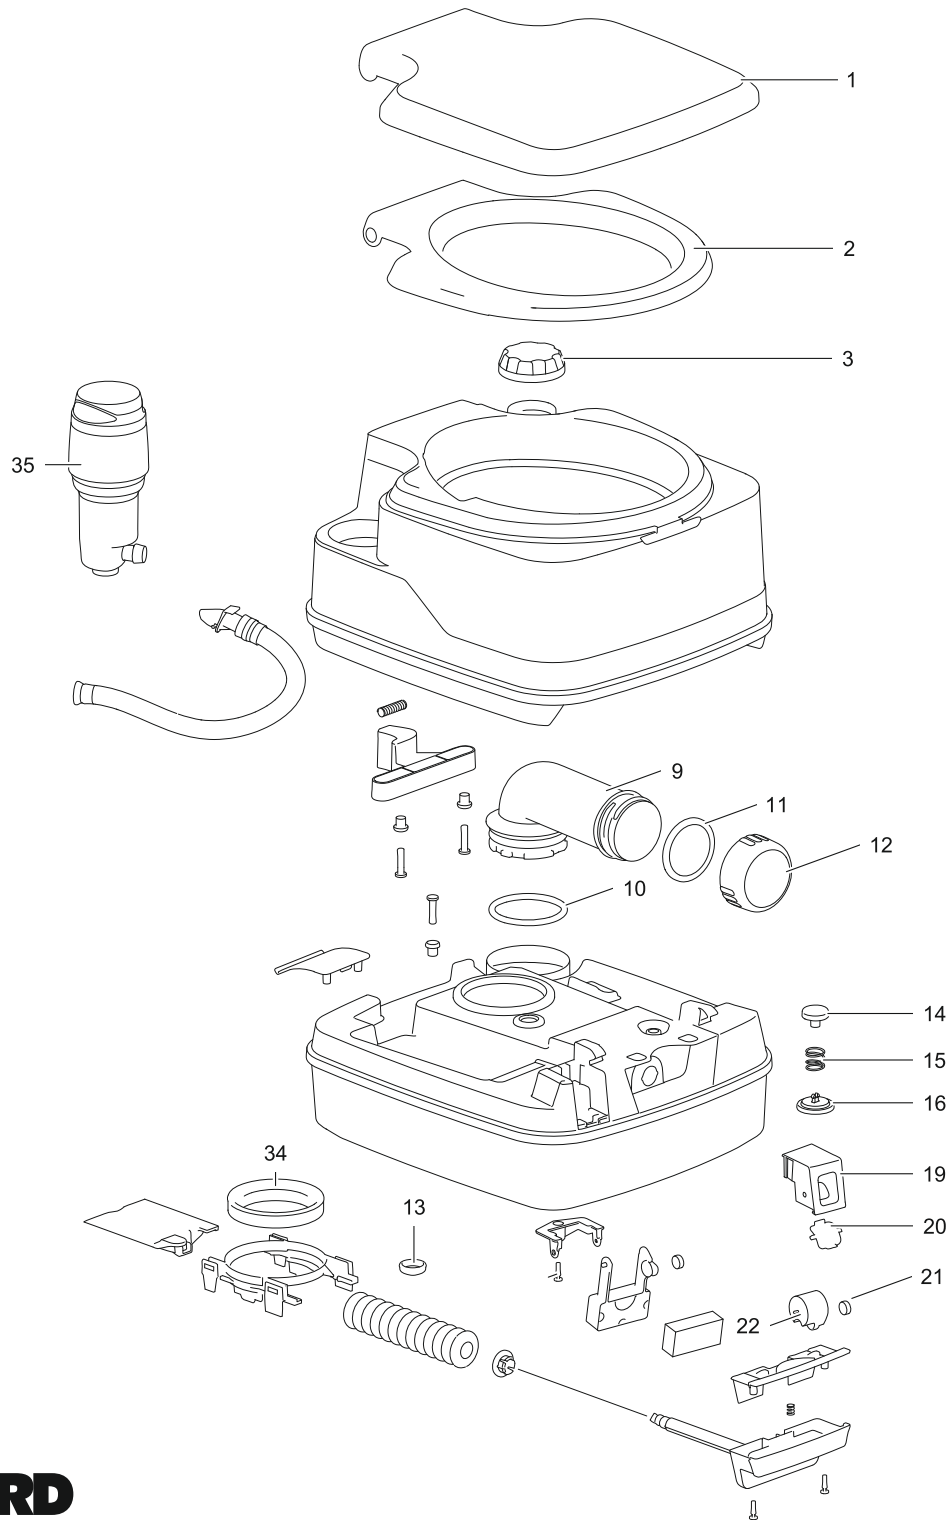

THETFORD Porta Potti Qube 335 - 345 - 365

THETFORD

Pos.	Artikel-Nr. THETFORD	Bezeichnung	Artikel-Nr. CAMPING-PROFI
1 + 2	92904111	Toilettensitz m. Deckel PPQ 335 signalweiß	9971254
1 + 2	92903111	Toilettensitz m. Deckel PPQ 345-365 signalweiß	9971255
1 + 2	9290368	Toilettensitz m. Deckel PPQ 345-365 grauweiß	9971256
1 + 2	92903130	Toilettensitz m. Deckel PPQ 345-365 rubinrot	9971257
3	92905111	Verschlusskappe Frischwassertank signalweiß	9971258
3	9290568	Verschlusskappe Frischwassertank grauweiß	9971259
3	92905130	Verschlusskappe Frischwassertank rubinrot	9971182
9 - 12	9290707	Entleerungsstutzen kpl. verkehrsgrau	9971056
9 - 12	9290738	Entleerungsstutzen kpl. graubeige	9971057
9 - 12	92907132	Entleerungsstutzen kpl. signalschwarz	9971058
11 + 12	92906111	Verschlusskappe f. Schwenkarm + Dichtung	9971183

Pos.	Artikel-Nr. THETFORD	Bezeichnung	Artikel-Nr. CAMPING-PROFI
13	07102	Ventildichtung	75510
14 - 16	92407111	Belüftungskopf	9971238
19 - 22	9290907	Füllstandsanzeige PPQ 335 verkehrsgrau	9971059
19 - 22	9290738	Füllstandsanzeige PPQ 335 graubeige	9971077
19 - 22	92907132	Füllstandsanzeige PPQ 335 signalschwarz	9971099
19 - 22	9290807	Füllstandsanzeige PPQ 345-365 verkehrsgrau	9971109
19 - 22	9290838	Füllstandsanzeige PPQ 345-365 graubeige	9971239
19 - 22	92908132	Füllstandsanzeige PPQ 345-365 signalschwarz	9971133
34	07101	Schieberdichtung	75505
35	92921111	Kolbenpumpe PPQ 335	9971134
35	92901111	Kolbenpumpe PPQ 345-365	9971570

Alle Ersatzteile die ohne eine Positionsnummer abgebildet sind, sind Produktionsteile. Bitte wenden Sie sich in diesem Fall direkt an die Firma Thetford.