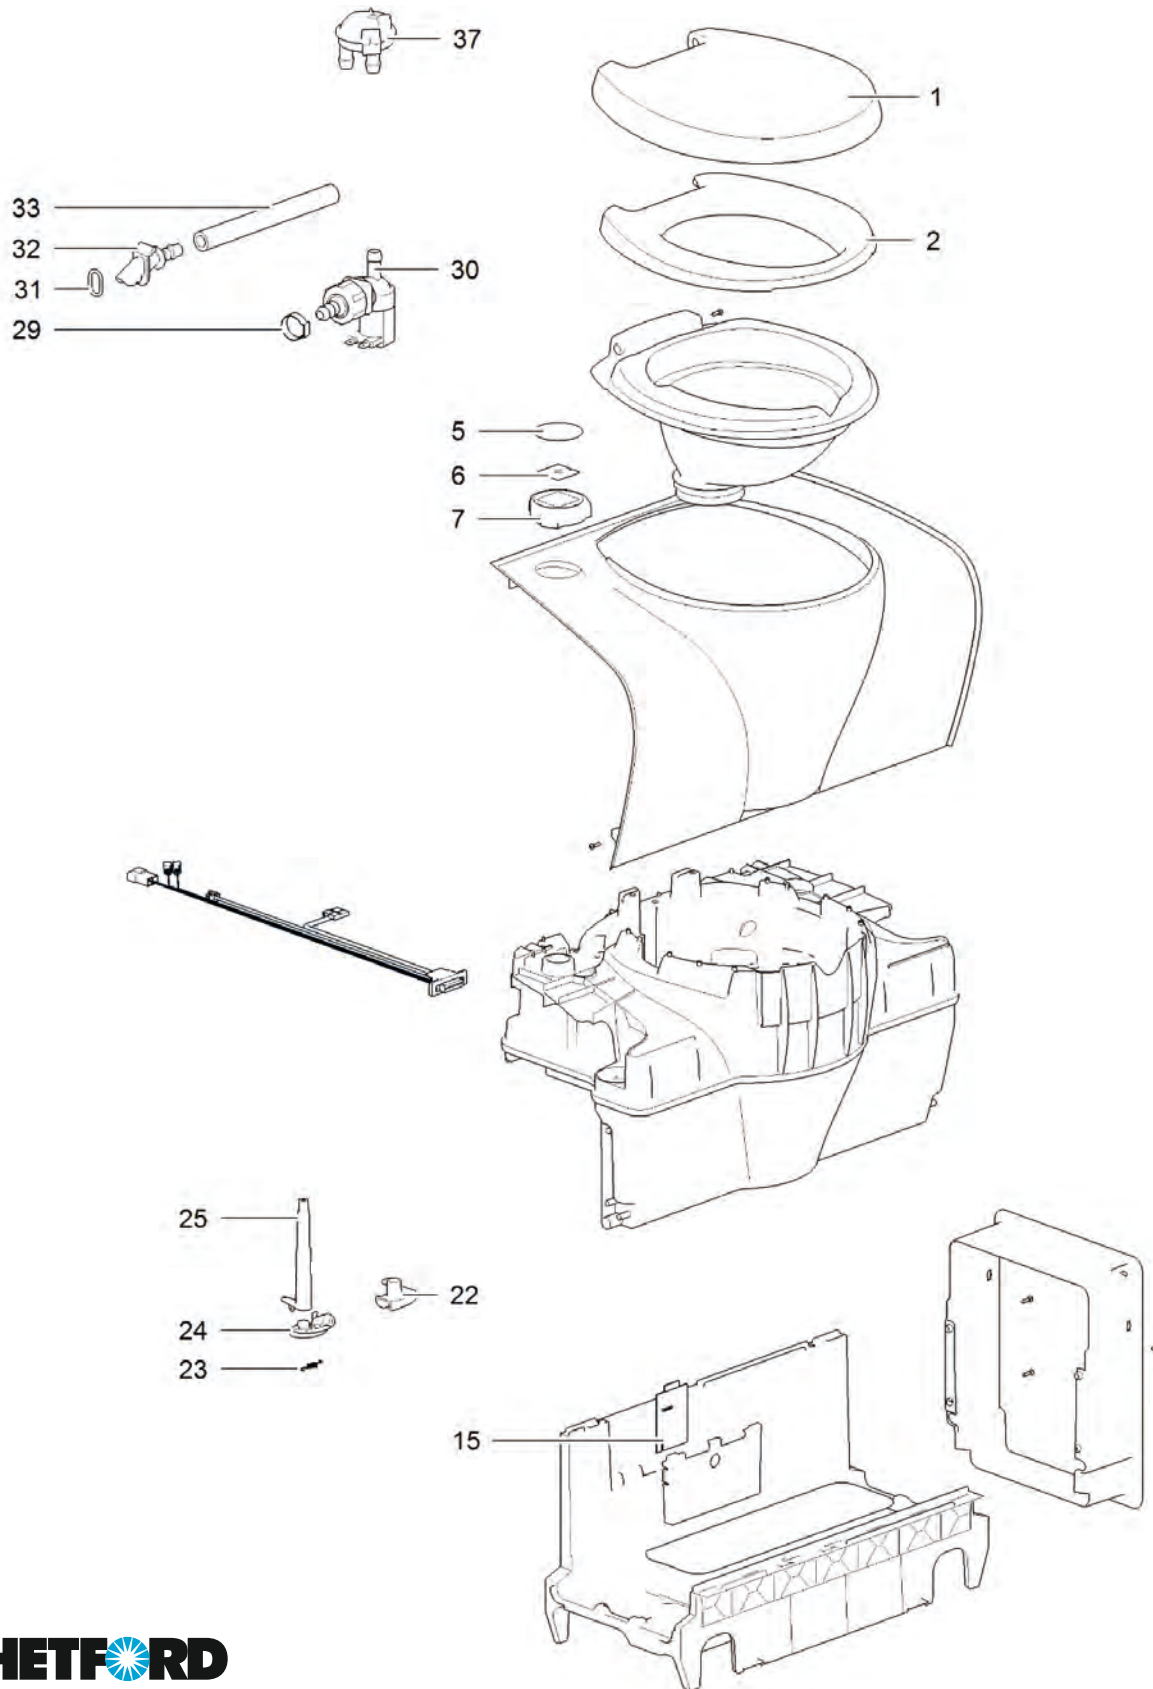

THETFORD Cassette C503 L

THETFORD

Pos.	Artikel-Nr. THETFORD	Bezeichnung	Artikel-Nr. CAMPING-PROFI
1 - 2	9071362	Toilettensitz m. Deckel C503-L, weiß	9971640
5 - 7	9071562	Control PCB C503-L	9971645
15	90716	Platine f. C503-L	9971646
22 - 25	51802	Schaft	9971499

Pos.	Artikel-Nr. THETFORD	Bezeichnung	Artikel-Nr. CAMPING-PROFI
29 - 30	90717	Magnetventil	9971757
31 - 33	90718127	Spülschlauch f. C503-L	9971647
37	16833	Vakuumenterbrecher	9971177

Alle Ersatzteile die ohne eine Positionsnummer abgebildet sind, sind Produktionsteile. Bitte wenden Sie sich in diesem Fall direkt an die Firma Thetford.