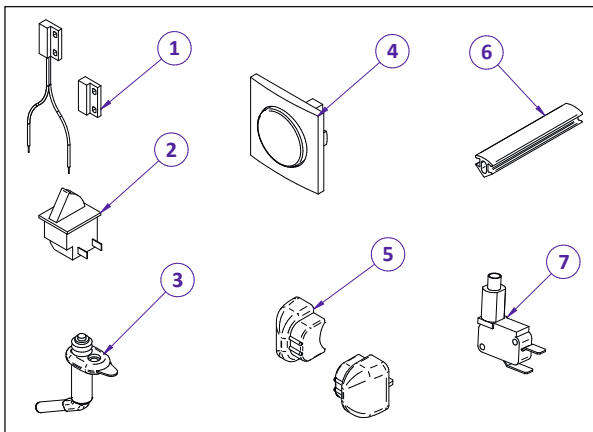

THULE® Step Universalteile

Pos.	Artikel-Nr. THULE	Bezeichnung	Artikel-Nr. CAMPING-PROFI
1	1500602761	Door Reed Switch Electronic	9994172
2	1500601921	Alarm Switch For Single Step And Slide-Out Step	9991551
3	1500600394	Alarm Switch For Manual Step 47	9991582
4	1500600404	Control Switch	9992885
5	1500601378	LH & RH Plug Footboard	9991649
	1500602747	LH & RH Plug Footboard Black	9994173
6	1500600433	Anti-Slip Footb.V03-3Mtr-Black	9992895
7	1500602669	Alarm Switch For Double Step	9994174