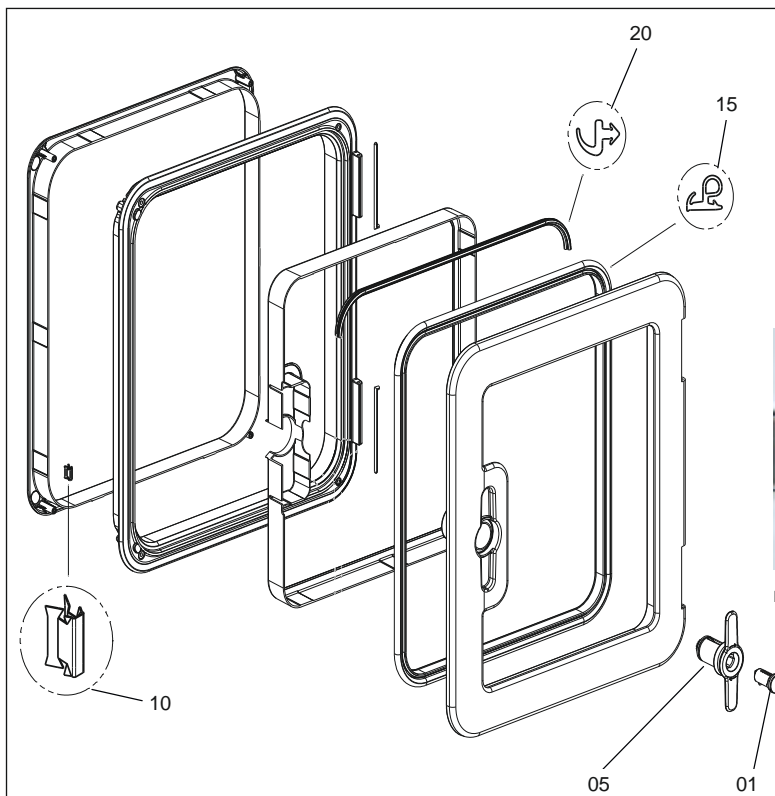

Dometic SEITZ SK5-Serviceklappe

(1) Kennzeichnung Schloßknebel

Fawo1 / Westalloy = O

Fawo2 / HSC = oo

Oberholz / Zadi

Pos.	Bezeichnung	Artikel-Nr. SEITZ	Artikel-Nr. CAMPING-PROFI
1	Fawo HSC-Schließzylinder inkl. 1 Paar Schlüssel (nur für Schließnummer 01726T85 451 erhältlich)	BG2528	9993412
5	Schloßknebel (FAWO 1) (1)	BG2523	9994639
5	Schloßknebel (FAWO 2 / FAWO 2 HSC) (1)	BG2524	9993413
5	Schloßknebel (Oberholz) (1)	BG2525	9994640
10	Federklammer (Ausführ. mit Klemmrahmen), VPE = 12 Stck	BG1113	9993328
15	Dichtung, Länge = 3 m	BG2526	9994641
20	Schwalldichtung, Länge = 3 m (optional)	BG2527	9994642