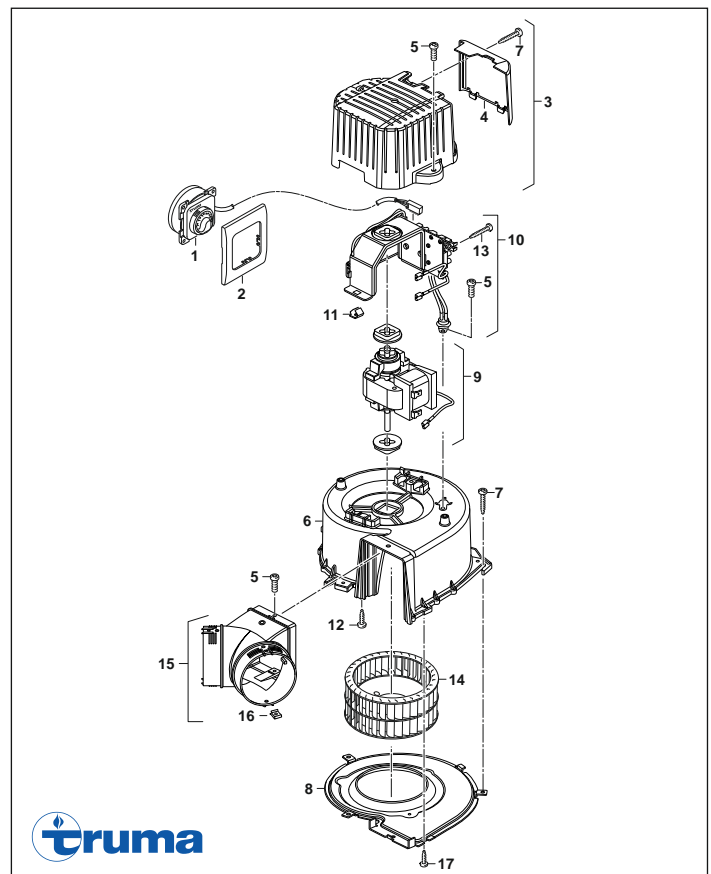

Truma Gebläse TN-3 Autostart ab 05/2012

Pos.	Artikel-Nr. TRUMA	Bezeichnung	Artikel-Nr. CAMPING-PROFI
01	40000-67500	Bedienteil TN-2/3 schwarz, 2,5 m	9953084
01	40000-31500	Bedienteil TN-2/3 achatgrau, 2,5 m	9950696
01	40000-29100	Bedienteil TN-2/3 achatgrau, 1,5 m	53261
01	40000-67600	Bedienteil TN-2/3 schwarz, 1,5 m	9953085
02	34000-67700	Abdeckrahmen schwarz	79560
02	34000-60600	Abdeckrahmen achatgrau	9951168
03	40000-92300	Kappe TN-3	9950704
04	40000-92400	Deckel TN-3	9950705
05	10010-83300	Schraube M 4 x 10, Torx	9951642
06	40000-32600	Gehäuseschale TN-3	9950697
07	10010-74400	Schraube B 3,5 x 19	9950693
08	40000-34600	Deckel TEB-3/ TN-3	9950698
09	40000-92500	Spaltpolmotor 230 V kpl. mit 2 Lagergummis	9950706
10	40000-93800	Motorbügel AS kpl. mit Thermo- und Halteblech	9950709
11	30070-11500	Prestolekäftig	9951095
12	10010-72600	Schraube B 3,5 x 13	9951284
13	10010-71000	Schraube B 2,9 x 19	9950691
14	40000-42700	Ventilatorrad	9950701
15	40000-92700	Warmluftverteiler kpl. inkl. 2 Clips	9950708
16	34020-24000	Clips, 4 Stück	9952332
17	10010-71300	Schraube B 2,9 x 9,5 Torx	9950662