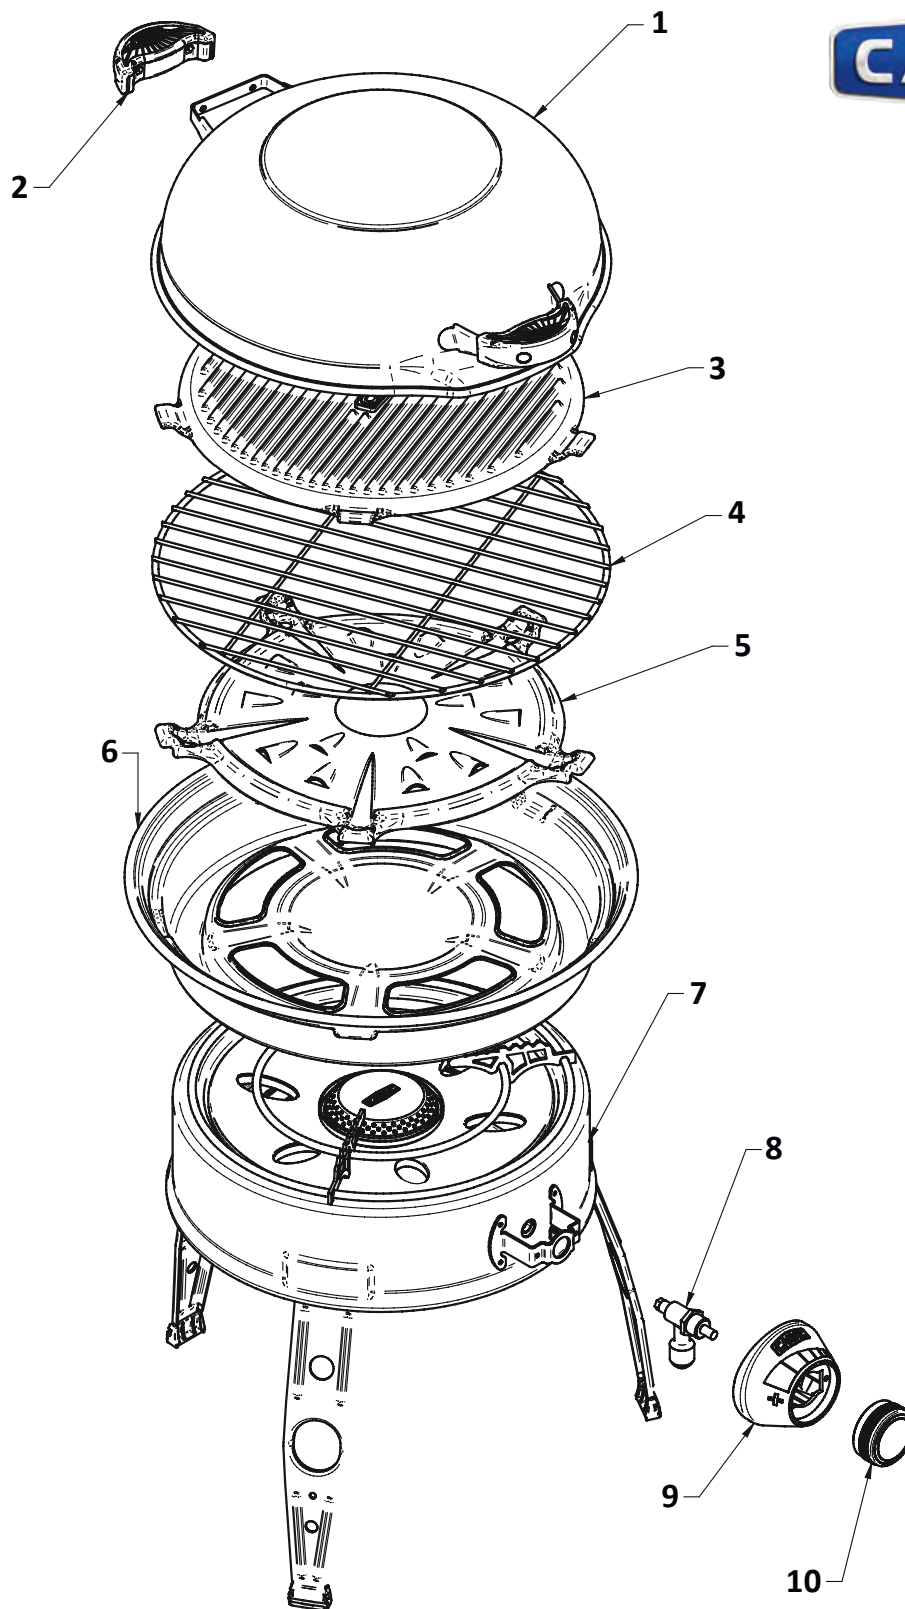

CADAC Safari Chef (Low Pressure)

CADAC

Ersatzteile Gasgrills

Pos.	Artikel-Nr. CADAC	Bezeichnung	Artikel-Nr. CAMPING-PROFI
1	SP0040	Deckel	9941336
2	SP0041	Griffe (2er Set)	9941337
3	SP0042	Grillplatte beidseitig verwendbar	9941304
4	SP0043	Grillrost	9941338
5	SP0044	Deflektorplatte	9941339
6	SP0045	Fettpfanne	9941340
7	SP0050	Brennerpfanne inkl. Beine	9941341

Pos.	Artikel-Nr. CADAC	Bezeichnung	Artikel-Nr. CAMPING-PROFI
8	SP0051	Gasventil	9941342
9	SP0052	Abdeckung Gasventil	9941343
10	SP0053	Drehknopf	9941344
o. Abb.	SPS006	Tragetasche	9941322
o. Abb.	SPJ030	Injektordüse 30 mbar	9941345
o. Abb.	SPJ033	Injektordüse 50 mbar	9941346