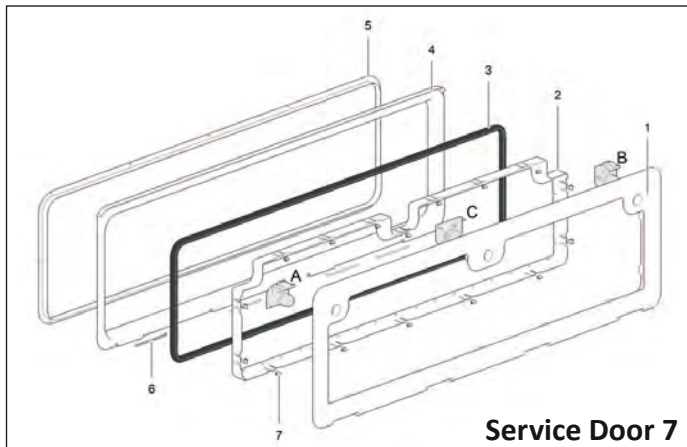

# THETFORD Service Door

**Service Door 2**

**Service Door 3**

**Service Door 4**

**Service Door 5**

**Service Door 6**

**Service Door 7**

Pos.	Artikel-Nr. THETFORD	Bezeichnung	Artikel-Nr. CAMPING-PROFI
<b>Service Door 2</b>			
1	16899	Scharnierstift	9971764
5 + 6	21111	Türdichtung	9971648
o. Abb.	1683157	ZADI-Schloss kpl.	75404
o. Abb.	2661457	Service Door 2 kpl. (inkl. ZADI-Schloss), cremeweiß	9971716
o. Abb.	2661480	Service Door 2 kpl. (inkl. ZADI-Schloss), weiß	9971022
o. Abb.	2661484	Service Door 2 kpl. (inkl. ZADI-Schloss), lichtgrau	9971717
<b>Service Door 3</b>			
3	26601	Türdichtung	75448
6	26602	Scharnierstift	9971318
<b>Service Door 4</b>			
3	26605	Türdichtung	9971335
6	26602	Scharnierstift	9971318
<b>Service Door 5</b>			
3	26610	Türdichtung	9971395
6	26602	Scharnierstift	9971318
<b>Service Door 6</b>			
3	26611	Türdichtung	9971528
6	26602	Scharnierstift	9971318
<b>Service Door 7</b>			
3	26612	Türdichtung	9971649
6	26602	Scharnierstift	9971318
<b>Schlösser und Druckknöpfe</b>			
7	2660357	Druckknopf, cremeweiß	9971765