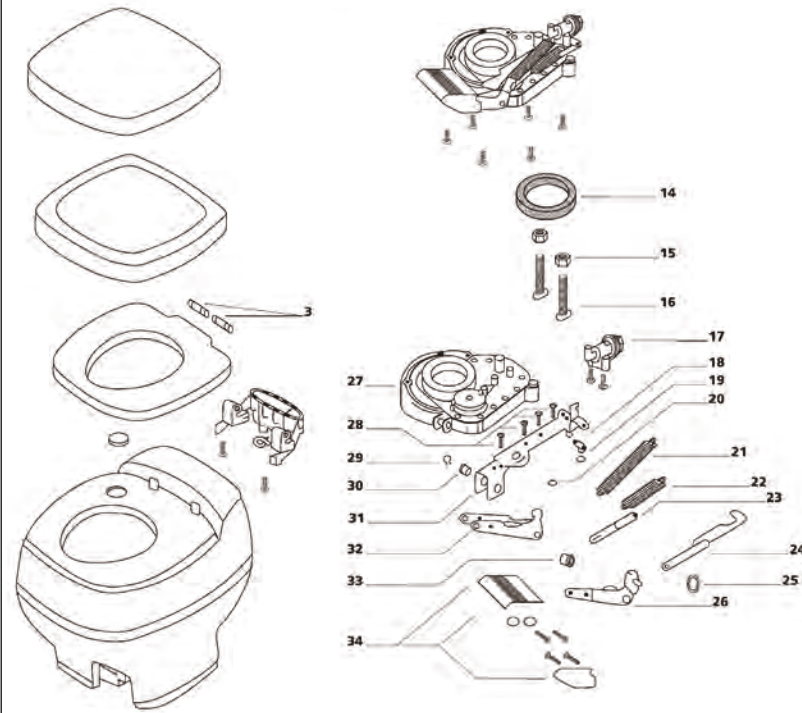

THETFORD Aqua Magic

Aqua Magic Starlite/Galaxy