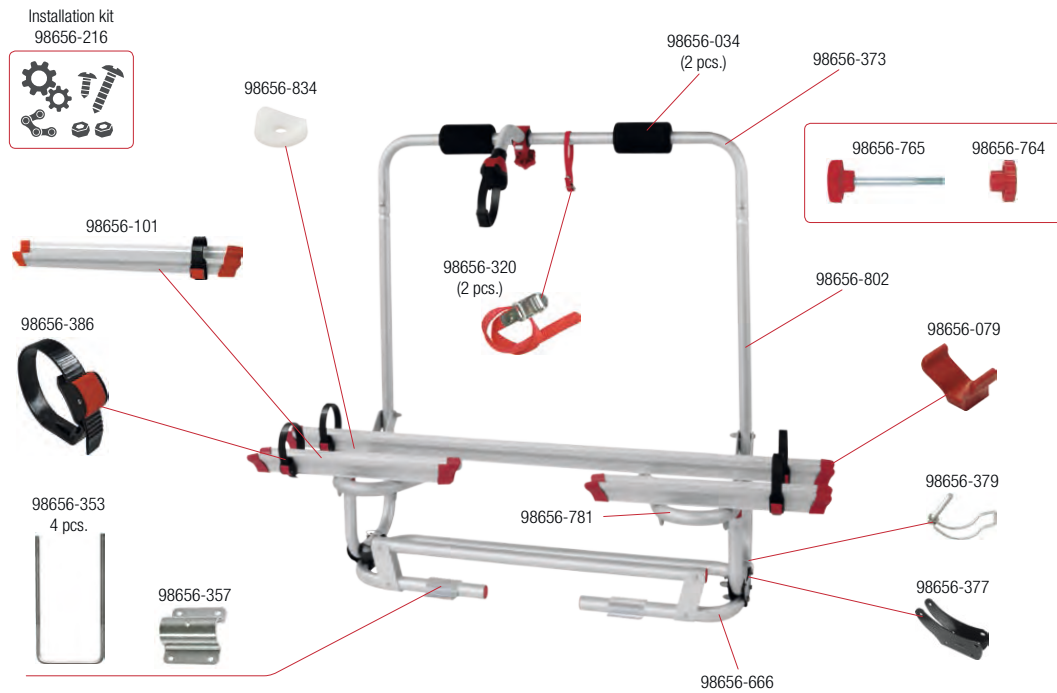

CARRY-BIKE Caravan XL A Pro 200

02093C32-