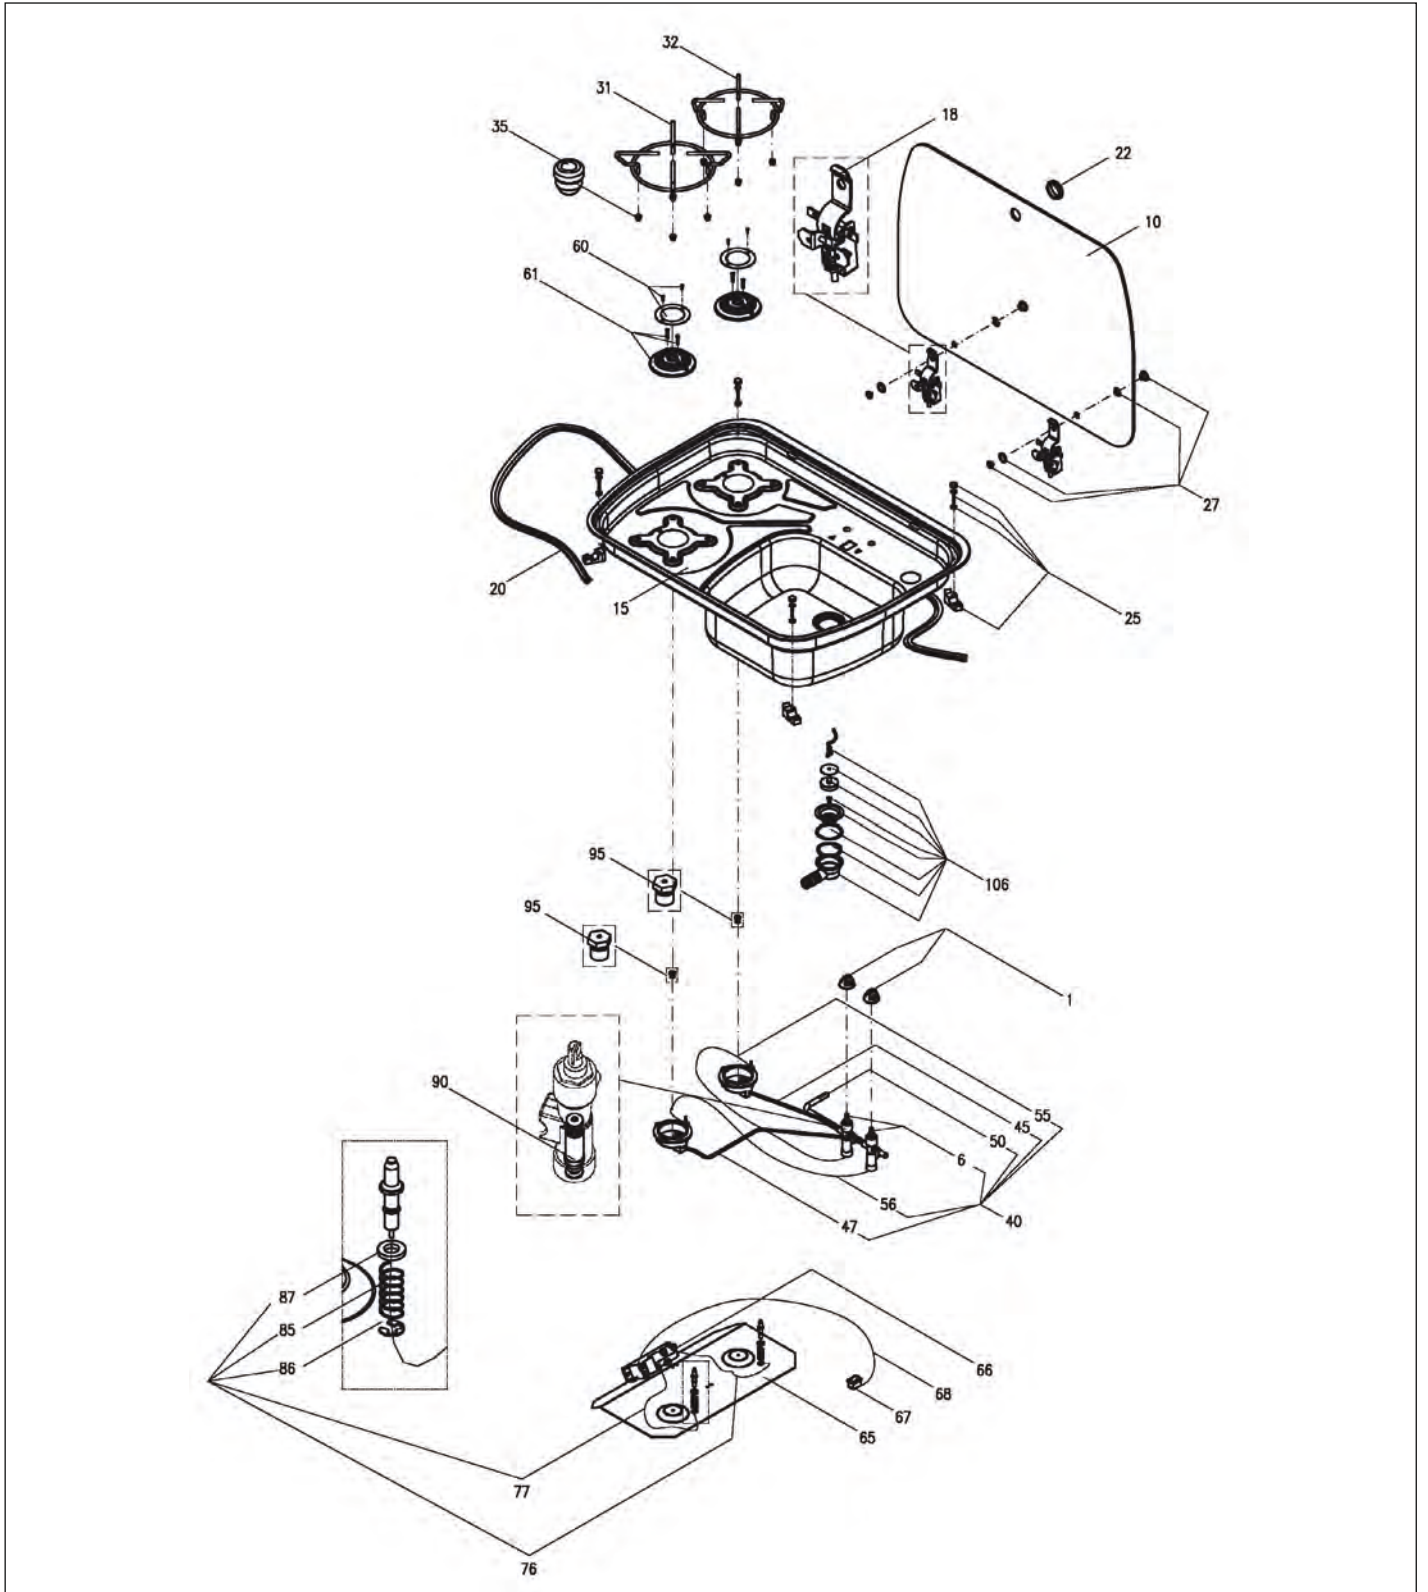

Ⓜ Dometic CE00-Mini-BO-HI

Pos.	Artikel-Nr. DOMETIC	Bezeichnung	Artikel-Nr. CAMPING-PROFI
1	407 14 39-84/0	Kit, Knebel, schwarz, 4 St.	9941190
6	407 14 40-83/0	Gasregelventil GH350	9941155
10	407 14 44-60/0	Glasabdeckung CE99-BTK600/445	9941074
15	407 14 52-48/8	Mulde Edelstahl, CE00-Mini	9941558
18	407 14 46-67/0	Kit Scharnier komplett (2 St.)	9941559
20	407 14 48-24/7	Profildichtung schwarz L=2,8 m	9941560
22	407 14 42-71/1	Schutzring Glasabdeckung	9941194
25	407 14 39-86/5	Kit, Befestigung Edelstahl, 4 St.	9941136
27	407 14 42-72/9	Befestigung Glasplatte, 2 St.	9941195
31	407 14 39-92/3	Rost ø 200 mm	9941185
32	407 14 41-26/7	Rost ø 160 mm	9941031

Pos.	Artikel-Nr. DOMETIC	Bezeichnung	Artikel-Nr. CAMPING-PROFI
35	407 14 47-42/1	Stopfen, ø 4,7 mm, grau, 1 St.	9941316
35	407 14 48-39/5	Stopfen, ø 4,7 mm, grau, 50 St.	9941288
45	407 14 52-45/4	Brenner komplett, Gaszuführrohr	9941561
47	407 14 52-46/2	Brenner komplett, Gaszuführrohr	9941562
50	407 14 52-47/0	Gasanschluss	9941563
55	407 14 43-77/6	Thermoelement 350 mm	9941187
56	407 14 41-55/6	Thermoelement 500 mm	9941177
60	407 14 39-97/2	Kit, Brennerdeckel, Schrauben, 2 St.	9941294
61	407 14 42-73/7	Kit, Brenneroberteil, Schrauben	9941295
95	407 14 42-78/6	Düse Gasbrenner, 0.64	9941189