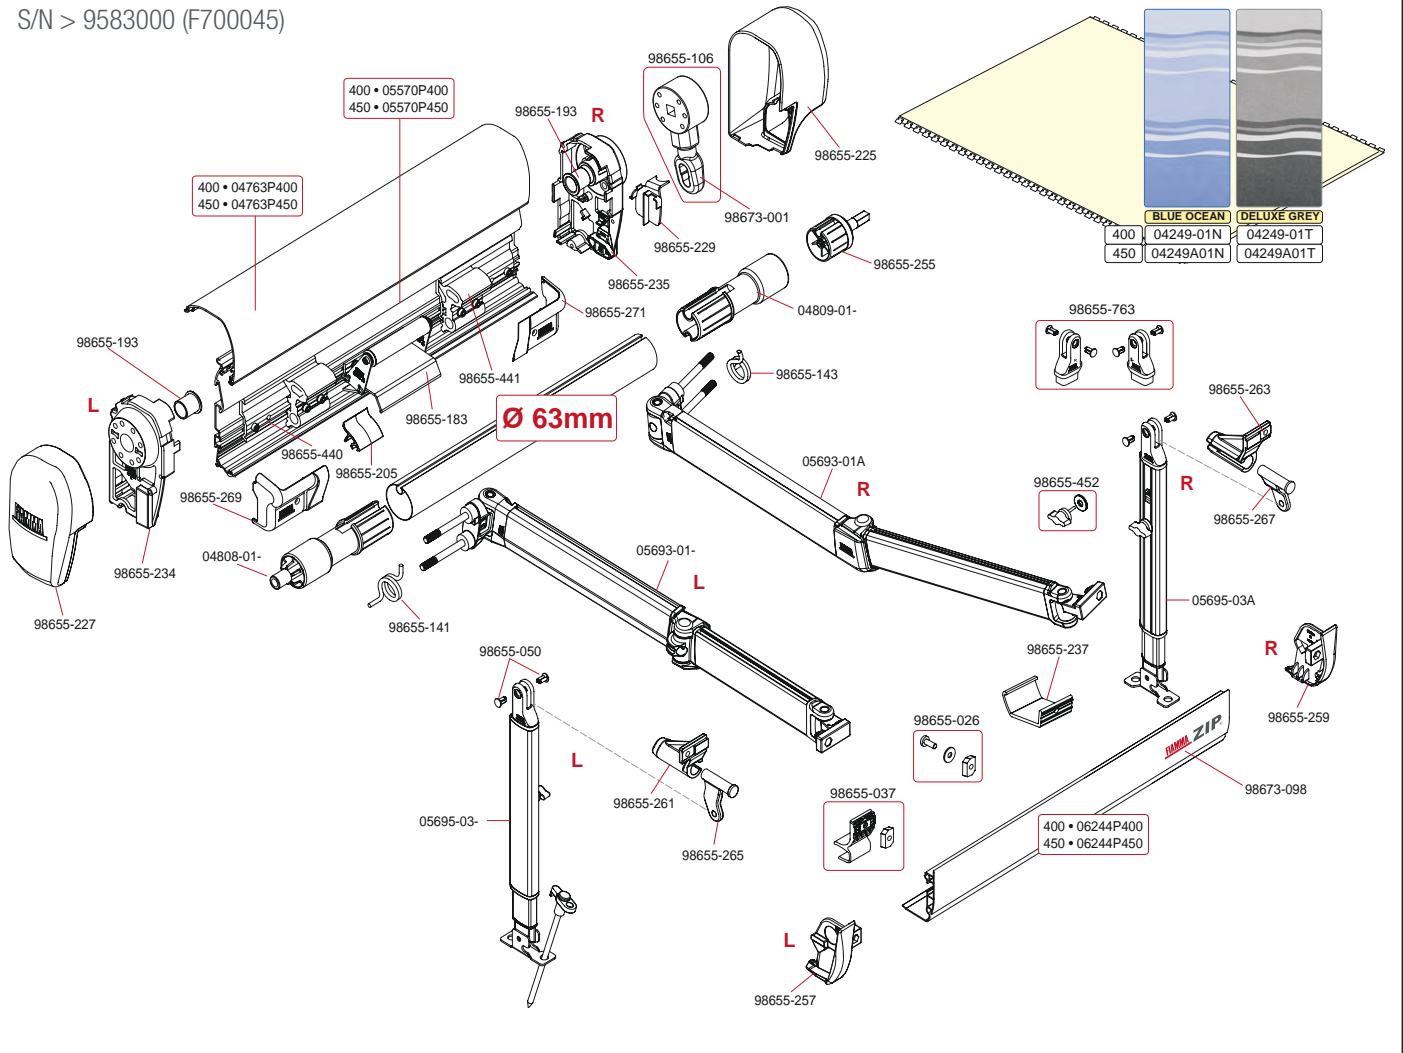

FIAMMA ZIP [F45TiL] · 400-450

S/N > 9583000 (F700045)

Artikel-Nr. FIAMMA	Bezeichnung	Artikel-Nr. CAMPING-PROFI
04249-01N	ERSATZTUCH 400 BLUE OCEAN ZIP	9911275
04249-01T	ERSATZTUCH 400 DELUXE GREY ZIP	9911276
04249A01N	ERSATZTUCH 450 BLUE OCEAN ZIP	9911277
04249A01T	ERSATZTUCH 450 DELUXE GREY ZIP	9911278
04763P400	GEHÄUSEDECKEL POLAR ZIP 400	9911365
04763P450	GEHÄUSEDECKEL POLAR F45TIL/ZIP 450	9911366
04808-01-	L. ROLLENABDECKUNG D.63 F45TIL/ZIP	9911403
04809-01-	R. ROLLENABDECKUNG D.63 F45TIL/ZIP	9911404
05570P400	GEHÄUSE POLAR 400 ZIP	9911820
05570P450	GEHÄUSE POLAR F45TIL/ZIP 450	9911603
05693-01-	LINKER ARM F45TIL 450-550/400 ZIP	9911641
05693-01A	RECHTER ARM F45TIL 450-550/400 ZIP	9911642
05695-03-	LINKER STÜTZFUSS F45TIL/L	9911452
05695-03A	RECHTER STÜTZFUSS F45TIL/L	9912552
06244P400	FRONTBLLENDE 400 POLAR F45IL/TIL/ZIP	9911383
06244P450	FRONTBLLENDE 450 POLAR F45IL/TIL/ZIP	9912590
98655-026	RAFTERHALT. FRONTBLLENDE F45IL/F65	9911802
98655-037	HALTEPLATTE F. FRONTBLLENDE F45TIL/L	9911803
98655-050	KUNSTOFFNIETE F. STÜTZFUSSENDE (2 ST)	9911651
98655-106	KIT GETRIEBE + ÖSE POL. F45IL/TIL/L	9911602
98655-141	LINKE ZUGFEDER F45I/TI/PLUS-F1	9914078
98655-143	RECHTE ZUGFEDER F45/F1/F50-55	9914079
98655-183	ROLLENUNTERSTÜTZUNG F45TIL	9911639

Artikel-Nr. FIAMMA	Bezeichnung	Artikel-Nr. CAMPING-PROFI
98655-193	KIT BUCHSSCHEIBENRÖHRE MARKISE (1 ST)	9911337
98655-205	ARMRUTSCHE GEH. F45TIL/L/EAGLE (1 ST)	9911631
98655-225	RECHTE ABDECKKAPPE F45TIL POLAR	9911625
98655-227	LINKE ENDKAPPE F45TIL POLAR	9911623
98655-229	R. KOMPLETT. STÜCK F45TIL VERSCHLUSS	9911627
98655-234	LINKER GEHÄUSEVERSCHLUSS F45TIL	9911629
98655-235	RECHTER GEHÄUSEVERSCHLUSS F45TIL	9911630
98655-237	FRONTBLLENDRUTSCHE F45IL	9911494
98655-255	ENDANSCHLAGSVORRICH. D.43 RECHTS ZIP	9911439
98655-257	L. FRONTBLLENVERSCH. F45TIL POLAR	9911619
98655-259	R. FRONTBLLENVERSCH. F45TIL POLAR	9911621
98655-261	LINKE STÜTZFUSSHALTERUNG F45TIL/L	9911632
98655-263	RECHTE STÜTZFUSSHALTERUNG F45TIL/L	9911633
98655-265	LINKES STÜTZFUSSGELENK F45TIL/L	9911634
98655-267	RECHTES STÜTZFUSSGELENK F45TIL/L	9911635
98655-269	LINKE INNERE HALT. ABDECKUNG F45TIL	9911647
98655-271	RECHTE INNERE HALT. ABDECKUNG F45TIL	9911648
98655-440	KIT LINKE INNERE HALTERUNG F45TIL	9911636
98655-441	RECHTES INNERES HALT. KIT F45TIL	9911806
98655-452	RÄNDELSCHRAUBE FÜR STÜTZFUSS	9911664
98655-763	KIT STÜTZFUSSENDE F45TIL/L	9911671
98673-001	GETRIEBEÖSE F65/L-F45IL/TIL/L POL.	9912551
98673-098	AUFKLEBER FIAMMA ZIP	9911135