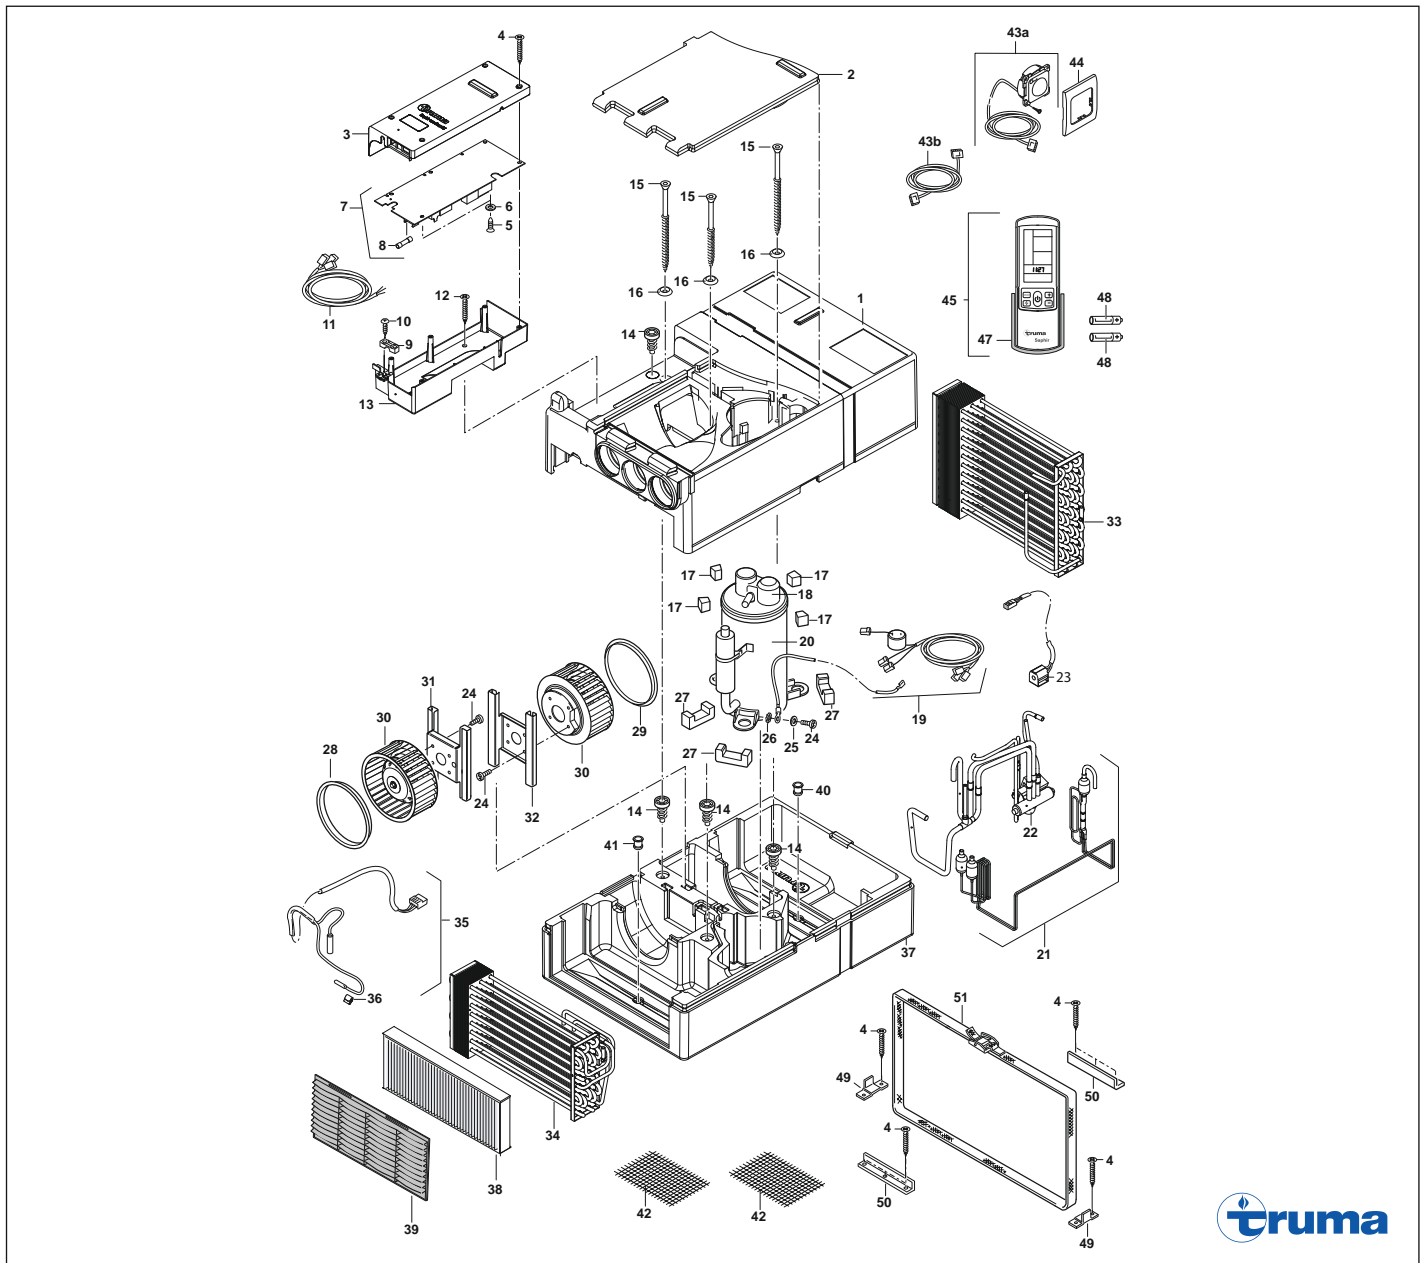

Truma Saphir comfort RC ab Bj. 05/2013

Pos.	Artikel-Nr. TRUMA	Bezeichnung	Artikel-Nr. CAMPING-PROFI
00		(-) Reparaturen derzeit nur im Werk möglich	
01	40091-85100	Oberschale blau (Pos. 37 mitbestellen)	9950520
02	40091-85300	Deckel blau	9950521
03	40091-85400	Elektronikdeckel blau	9950522
04	10010-68400	Schraube Spax 4 x 20	9950343
05	40040-25700	Schraube B 4 x 8 spitz	9950238
06	40040-18600	Kunststoffscheibe	9950243
07	40091-85500	Elektronik Saphir comfort RC	9950523
08	40091-81500	Sicherung 6,3 AT, H	9950524
09	40090-68500	Zugentlastung	9950346
10	10010-72600	Schraube B 3,5 x 13	9951284
11	40090-63000	Netzkabel	9950347
12	10010-74000	Schraube B 4,2 x 22	9950348
13	40091-86600	Elektronikgehäuse	9950525
14	-	nicht mehr lieferbar (Einschraubdübel)	-
15	10010-91400	Schraube Spax 5 x 100	9950351
16	10020-53000	Senkscheibe 22 x 6	9950352
17	40091-46900	Dämpfer Trapez	9950527
18	40040-15200	Kompressor-Abdeckkappe kpl.	9950215
19	40091-85600	Kabelbaum Kompressor kpl. inkl. Pos. 24, 25, 26	9950528
20	40040-47300	(I) Kompressor (-)	9950284
21	40091-85700	(II) Rohrleitungssatz kpl. (-)	9950529
22	40091-85800	(I) Ventilbaugruppe (-)	9950530
23	40091-85900	Kabelbaum Ventil mit Magnetspule	9950531
24	10010-83500	Schraube M 4 x 8	9950357
25	10020-20200	Scheibe 4,3	9950358
26	10020-13200	Zahnscheibe A 4,3	9950359

Pos.	Artikel-Nr. TRUMA	Bezeichnung	Artikel-Nr. CAMPING-PROFI
27	40090-61300	Dämpfer U	9950360
28	40090-61000	Einlaufdüse für Gebläse	9950361
29	40090-51600	Einlaufdüse	9950385
30	40090-51400	Radiallüfter mit 58 cm Kabel	9950383
31	40090-61500	Halterung Gebläse	9950363
32	40090-51500	Halter Radiallüfter	9950386
33	40091-86100	(I) Verflüssiger (-)	9950532
34	40091-86200	(II) Verdampfer (-)	9950533
35	40091-86300	Kabelbaum Sensor	9950534
36	40091-46400	Klammer	9950535
37	40091-86400	Unterschale kpl. (Pos. 01 mitbestellen)	9950536
38	40090-58100	Partikelfilter Saphir	51313
39	40090-64600	Flusenfilter Saphir, blau	51311
40	40090-58300	Kondensatablauf	9950375
41	40091-10400	Kondensatablauf	9950537
42	40040-71400	Bodenansauggitter 140 x 242 mm	9950257
43a	40091-57000	IR-Empfänger Saphir comfort RC schwarz mit Kabel 3 m	9950538
43b	40090-89100	Verlängerungskabel 3 m	9950372
44	34000-67700	Abdeckrahmen schwarz	79560
44	34000-60600	Abdeckrahmen achatgrau	9951168
45	40091-86500	Fernbedienung kpl. mit Halter	9950539
47	40091-81800	Halter für Fernbedienung	9950541
48	40040-19500	Batterie Micro 1,5 V	9950253
49	40090-10900	Befestigungswinkel - seitlich kpl.	9950314
50	40040-11500	Befestigungswinkel - vorne/hinten	9950254
51	40040-26600	Spannband 1,5 m	9950256