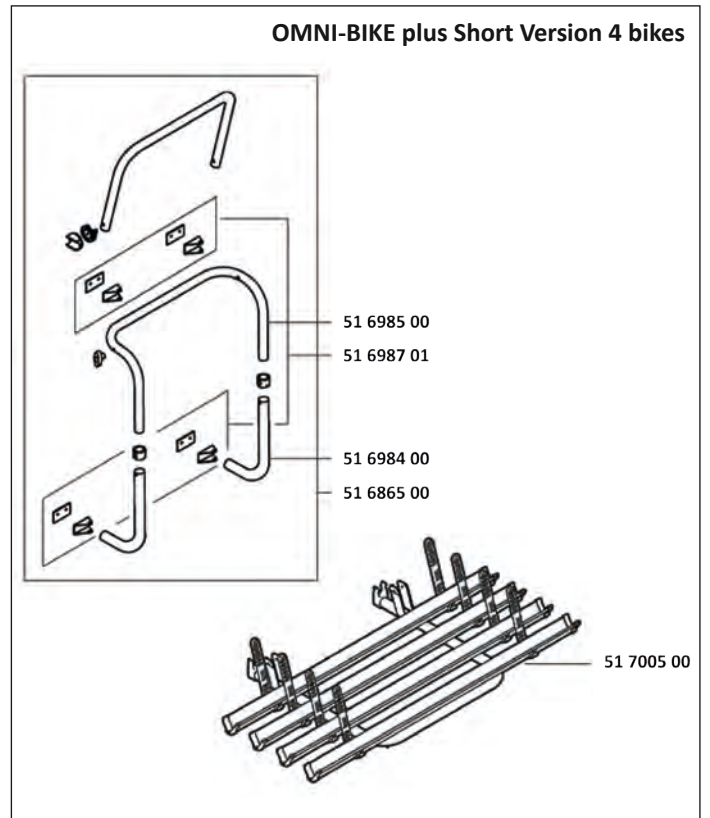

THULE® SWEDEN OMNI-BIKE plus & plus Short Version

Pos.	Artikel-Nr. THULE	Bezeichnung	Artikel-Nr. CAMPING-PROFI
51 6949 00	1500600497	Omnibike Plus Arm (1x)	9991123
51 6906 01	1500600486	Omnibike Plus Fixation Kit	9991105
51 6857 00	1500600470	Omnibike Plus Complete Frame	9991081
51 6950 00	1500600498	Omnibike Plus Body	9991124
51 6909 01	1500600488	Omnibike Plus Platform Complete 3 Bikes	9991108
51 7005 00	1500600509	Omnibike Plus Platform Complete 4 Bikes	9991141
51 6985 00	1500601463	Omnibike Plus SV Arm (1x)	9994732
51 6987 01	1500602019	Omnibike Plus SV Fixation Kit	9991136
51 6984 00	1500602018	Omnibike Plus SV Body (1x)	9994733
51 6865 00	1500601778	Omnibike Plus SV Complete Frame	9991089
51 7005 00	1500600509	Omnibike Plus Platform Complete 4 Bikes	9991141