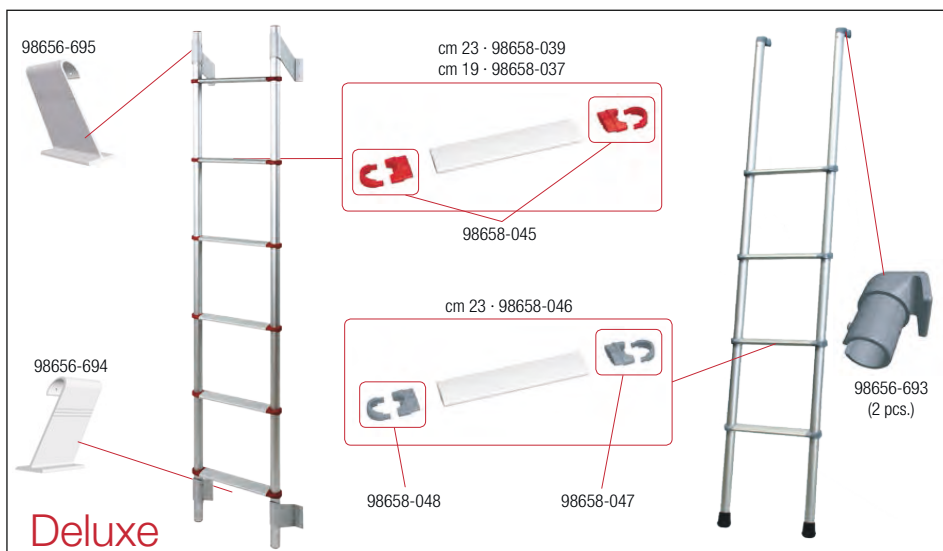

FIAMMA Leitern Deluxe

Artikel-Nr. FIAMMA	Bezeichnung	Artikel-Nr. CAMPING-PROFI
98656-693	Einhängehaken Leiter Deluxe 4B	9994079
98656-694	Halterung rechts Deluxe/Imperial	9993284
98656-695	Halterung links Deluxe/Imperial	9993661
98658-037	Stufe + 2 Verschl. rot für Leiter 15 cm	9994078
98658-039	Stufe + 2 Verschl. rot für Leiter 23 cm	9994077
98658-045	Auflage + Verschluss rot Stufe Leiter	9993786
98658-046	Stufe + 2 Verschl. grau für Leiter 15 cm	9991178
98658-047	Auflage + Verschluss grau rechts	9991364
98658-048	Auflage + Verschluss grau links	9991365