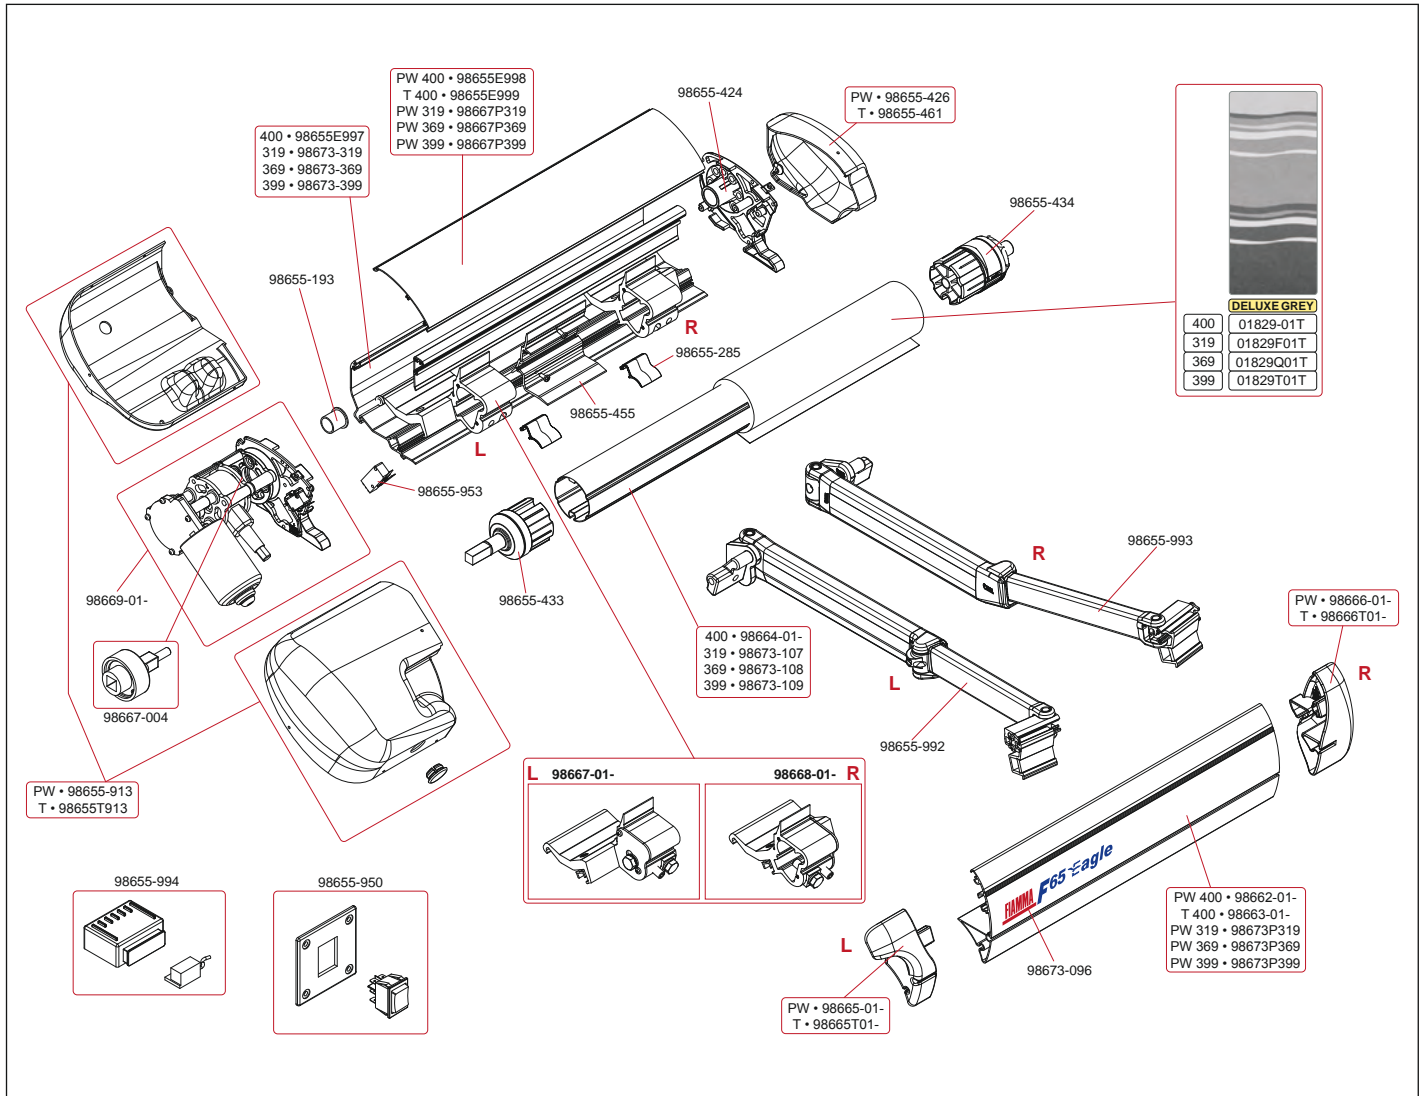

Artikel-Nr. FIAMMA	Bezeichnung	Artikel-Nr. CAMPING-PROFI
01829-01T	ERSATZTUCH 400 DELUXE GREY F65	9911058
01829F01T	ERSATZTUCH 319 DELUXE GREY F65	9913002
01829Q01T	ERSATZTUCH 369 DELUXE GREY F65	9913003
01829T01T	ERSATZTUCH 399 DELUXE GREY F65	9913004
98655-193	KIT BUCHSSCHEIBENRÖHRE MARKISE (1 ST)	9911337
98655-424	R. GEHÄUSEVERSCHL. F65/F65L/F65EAGLE	9911538
98655-426	RECHTE ENDKAPPE F65 POLAR	9911319
98655-433	R. ENDANSCHLAGSVORRICHTUNG D.60	9911405
98655-434	ABDECKUNG PRESTO FIX D.60	9911805
98655-455	WALZENRUTSCHE IM GEHÄSE F65/L/EAGL	9913005
98655-461	RECHTE ENDKAPPE F65/F65L/EAGLE TIT.	9911320
98655-913	VORD. + HINT. ABDECK. MOTORKIT F65S POL	9913006
98655-950	SCHALTER- U. ABDECKUNG MOTOR KIT	9913007
98655-992	LINKER GELENKARM F45 EAGLE 350-450	9912581
98655-993	RECHTER GELENKARM F45 EAGLE 350-450	9912582
98655-994	KIT MOTORSTEUERUNG MOTOR KIT EAGLE	9912583
98655E997	GEHÄUSE POLAR 400 F65/F65L/EAGLE	9911295
98655E998	GEHÄUSEDECKEL 400 F65 POLAR	9911470
98655E999	GEHÄUSEDECKEL 400 F65/L/EAGLE TIT.	9911477
98655T913	VORD. + HINT. ABDECK. MOTORKIT F65 TIT.	9913008
98662-01-	FRONTBLLENDE POLAR F65L/EAGLE 400	9913009
98663-01-	ELOXIERTE FRONTBLLENDE F65L/EAGLE 400	9913010

Artikel-Nr. FIAMMA	Bezeichnung	Artikel-Nr. CAMPING-PROFI
98664-01-	VERZINKTE WALZE D.60 400 F65/EAGLE	9913011
98665-01-	LINKER FRONTBLLENDEVERS. F65L POLAR	9913012
98665T01-	LINKER FRONTBLLENDEVERS. F65L TITAN	9913013
98666-01-	RECHTER FRONTBLLENDEVERS. F65L POLAR	9913014
98666T01-	RECHTER FRONTBLLENDEVERS. F65L TITA	9913015
98667-004	DIFFERENZIALGETRIEBE VOM MOTOR KIT	9913016
98667-01-	L. INNERE HALTERUNG F65 EAGLE	9913017
98667P319	GEHÄUSEDECKEL F65 EAGLE 319 POLAR	9913018
98667P369	GEHÄUSEDECKEL F65 EAGLE 369 POLAR	9913019
98667P399	GEHÄUSEDECKEL F65 EAGLE 399 POLAR	9913020
98668-01-	RECHTE INNERE HALTER. F65 EAGLE	9913021
98669-01-	MOTORBLOCK MOTORKIT F65/EAGLE	9913022
98673-096	AUFKLEBER FIAMMA F65 EAGLE	9913023
98673-107	WALZE D.60 MM F65 EAGLE 319	9913024
98673-108	WALZE D.60 MM F65 EAGLE 369	9913025
98673-109	WALZE D.60 MM F65 EAGLE 399	9913026
98673-319	GEHÄUSEKASTEN F65 EAGLE 319 DUCATO	9913027
98673-369	GEHÄUSEKASTEN F65 EAGLE 369 DUCATO	9913028
98673-399	GEHÄUSEKASTEN F65 EAGLE 399 DUCATO	9913029
98673P319	FRONTBLLENDE F65 EAGLE 319 POLAR	9913030
98673P369	FRONTBLLENDE F65 EAGLE 369 POLAR	9913031
98673P399	FRONTBLLENDE F65 EAGLE 399 POLAR	9913032