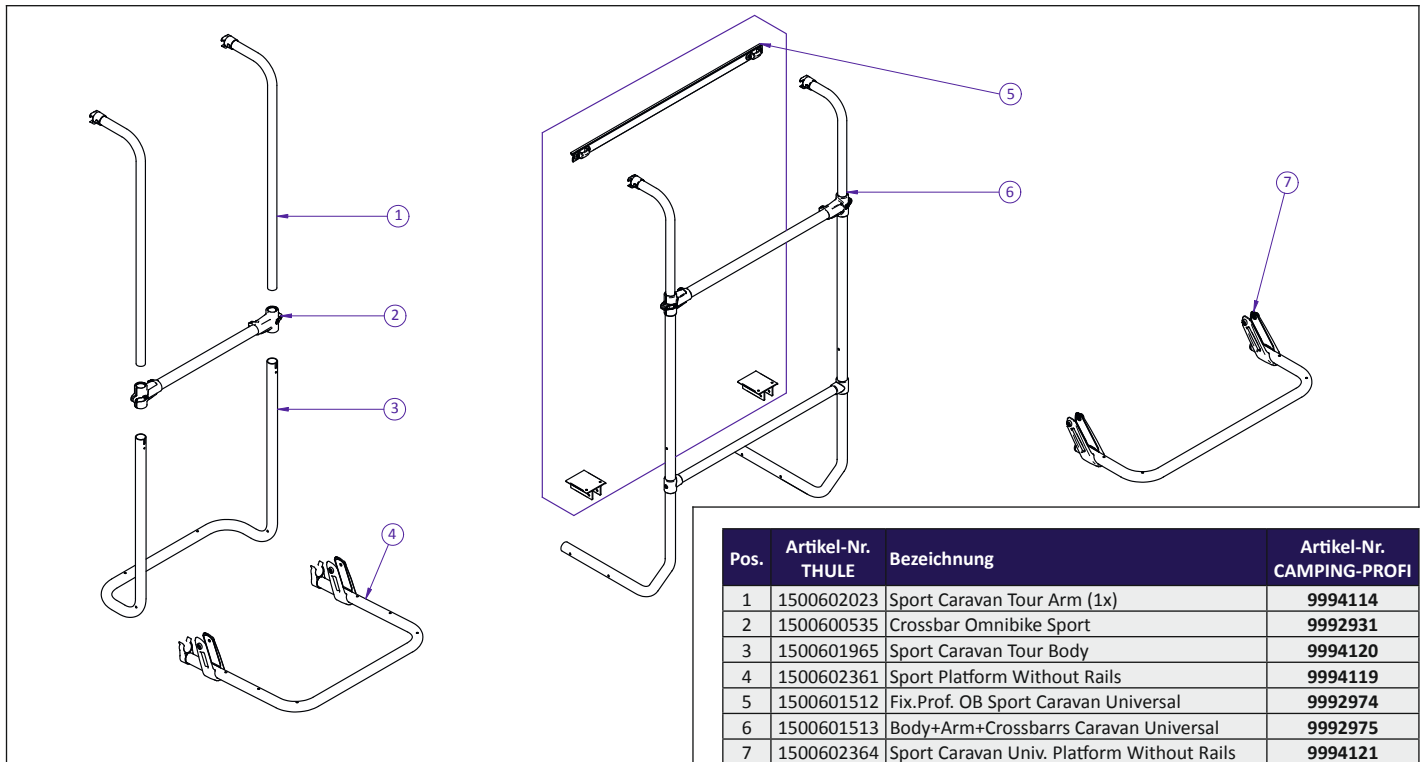

THULE® Sport caravan tour - Sport caravan universal

Pos.	Artikel-Nr. THULE	Bezeichnung	Artikel-Nr. CAMPING-PROFI
1	1500602023	Sport Caravan Tour Arm (1x)	9994114
2	1500600535	Crossbar Omnibike Sport	9992931
3	1500601965	Sport Caravan Tour Body	9994120
4	1500602361	Sport Platform Without Rails	9994119
5	1500601512	Fix.Prof. OB Sport Caravan Universal	9992974
6	1500601513	Body+Arm+Crossbarrs Caravan Universal	9992975
7	1500602364	Sport Caravan Univ. Platform Without Rails	9994121