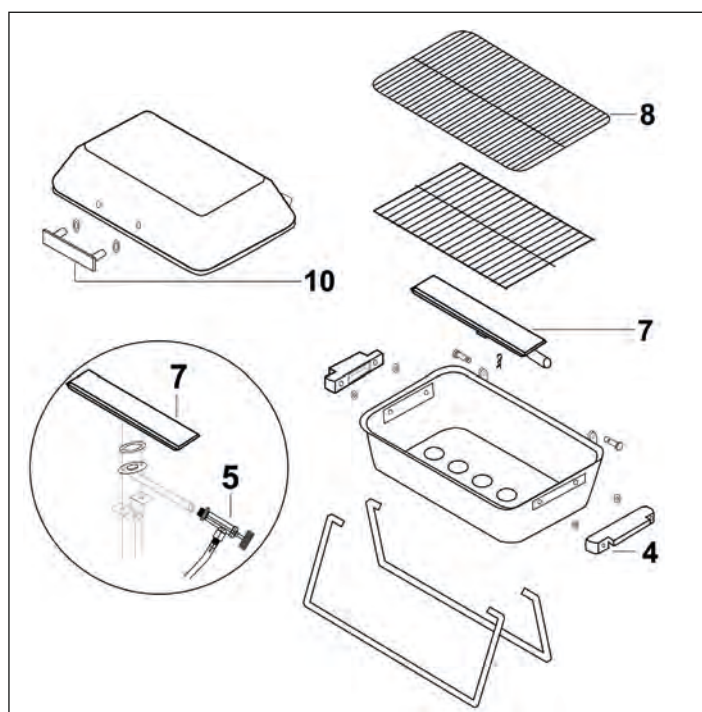

Lavastein-Tischgrill

Pos.	Artikel-Nr. Hersteller	Bezeichnung	Artikel-Nr. CAMPING-PROFI
4	100GRS	Seitliche Haltegriffe	9941012
5	129A/P180	Armatur	41603
7	129BR/P180	Brenner	41604
8	129GR/P180	Grillrost	9941139
10	100GRD	Deckelgriff	41602