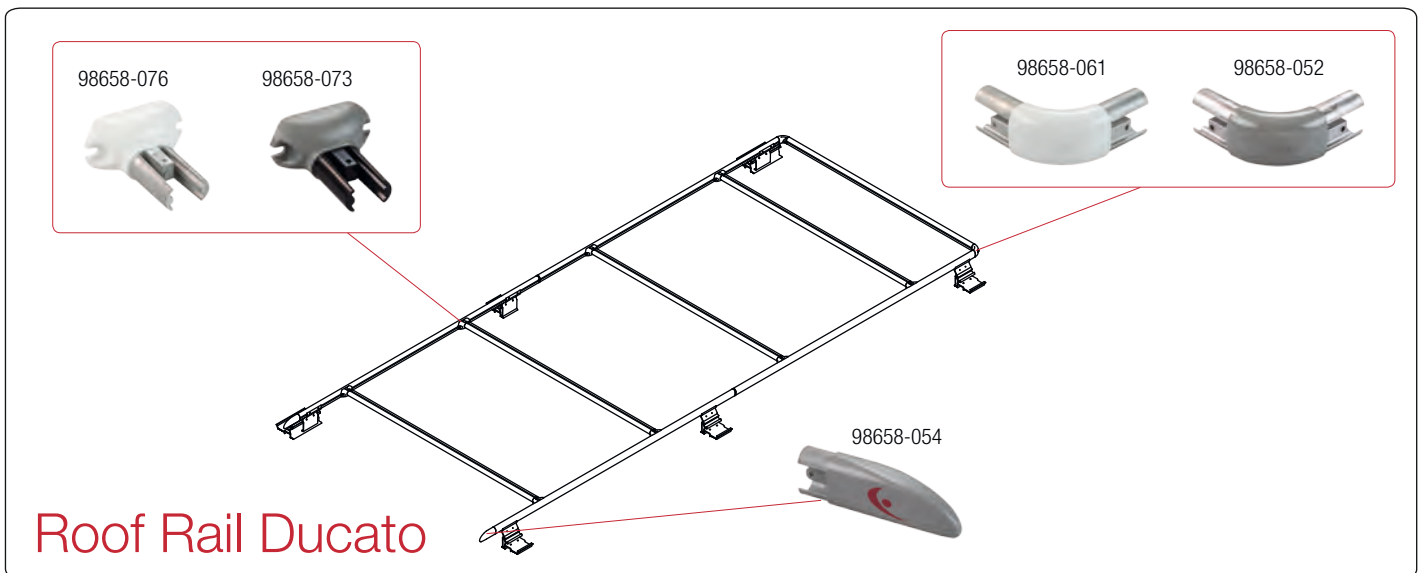

Roof Rail

Roof Rail Ducato

Artikel-Nr. FIAMMA	Bezeichnung	Artikel-Nr. CAMPING-PROFI
98656-195	Gummischutz untere Tragestruktur (2 St.)	9991260
98658-051	Halterung weiss Fixing Bar Pro L	9992622
98658-052	Verbindungsstück grau R-Rail Pro	9913198
98658-054	Relingendstück Roof Rail Ducato	9991170
98658-060	Rechtes Endstück Roof Rail grau	9991171
98658-061	Verbindungsstück weiss R-Rail Pro	9991172

Artikel-Nr. FIAMMA	Bezeichnung	Artikel-Nr. CAMPING-PROFI
98658-062	Linkes Endstück Roof Rail grau	9991173
98658-073	Halterung grau Fixing-Bar Rail	9991174
98658-074	Linkes Endstück Roof Rail grau	9991175
98658-075	Linkes Endstück Roof Rail weiss	9991176
98658-076	Halterung weiss Fixing-Bar Rail	9991177