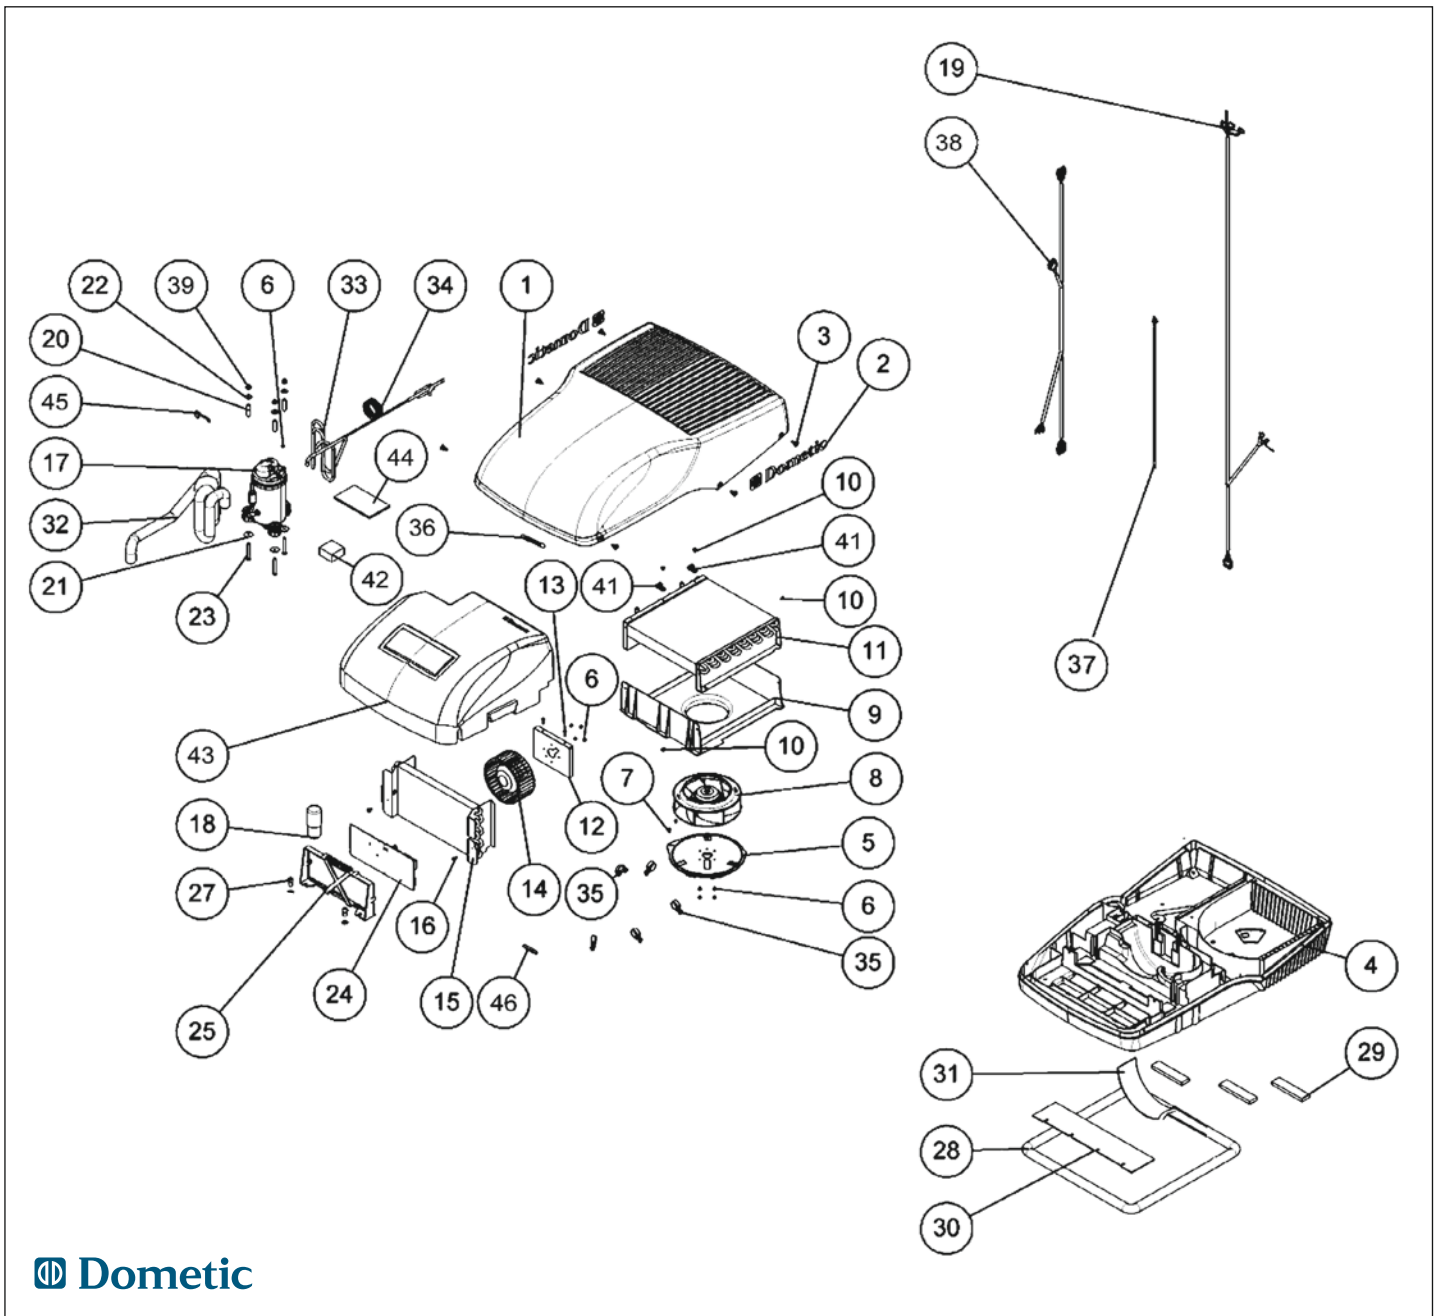

Ⓜ Dometic Freshjet 1100

Ⓜ Dometic

Pos.	Artikel-Nr. DOMETIC	Bezeichnung	Artikel-Nr. CAMPING-PROFI
1	4450 01 03-36/9	Abdeckung weiss RAL9003	9951375
2	386 85 00-49/1	Aufkleber Dometic	9951376
3	386 01 60-08/8	Niet	9951377
4	4450 01 03-35/1	Unterteil Gehäuse	9951378
5	386 23 01-32/6	Platte für Ventilator	9951379
6	4450 00 36-88/2	Schraube Y4x6BC	9951479
7	4450 00 04-85/6	Schraube S 6-20 X.38 PHCR	9951484
8	386 72 00-16/8	Ventilator	9951487
9	386 23 02-54/8	Leitblech Luft	9951494
10	386 01 60-05/4	Niet	9951495
11	386 19 00-46/6	Kondensator	9951522
12	386 14 07-06/6	Halter Ventilator	9951528
13	386 01 00-20/9	Schraube	9951672
14	386 72 00-25/9	Ventilator Nachverdampfer	9951673
15	386 19 00-43/3	Nachverdampfer	9951674
16	386 01 00-48/0	Schraube	9951675
17	386 74 00-15/6	Kompressor	9951676
18	386 60 03-08/4	Kondensator 6.3 MF	9951677
19	386 60 05-45/1	Kabel Kompressor	9951678
20	386 10 00-98/6	Abstandhalter	9951679
21	386 01 40-15/5	Unterlegscheibe, UNI6593 FE X2	9951771
22	386 01 40-12/2	Unterlegscheibe	9951772

Pos.	Artikel-Nr. DOMETIC	Bezeichnung	Artikel-Nr. CAMPING-PROFI
23	386 01 01-90/0	Schraube M6x50	9951773
24	386 52 00-81/4	Elektronik	9951774
25	386 23 01-98/7	Halter für Elektronik	9951804
27	386 01 01-25/6	Schraube M8x16 Inox A2	9952044
28	386 25 00-22/4	Dichtung	9952166
29	386 35 01-95/7	Dichtung schwarz,30x120x10 mm	9952167
30	386 35 02-17/9	Isolierung Unterteil	9952184
31	386 35 02-18/7	Isolierung Unterteil	9952199
32	386 27 01-77/2	Rohr Einlauf	9952245
33	386 27 01-76/4	Rohr Ausgang	9952266
34	386 27 01-78/0	Kit Filter	9952278
35	4450 00 07-60/2	Klammer	9952399
36	386 85 01-38/2	Aufkleber FJ1100	9952409
37	386 60 03-19/1	Fühler	9952433
38	386 60 05-46/9	Kabel/Verdrahtung	9952434
39	386 01 25-16/4	Mutter	9952475
41	4450 00 09-66/5	Rohr Manschette	9952476
42	386 35 02-25/2	Puffer Kompressor	9952477
43	386 35 02-26/0	Isolation	9952478
44	386 35 01-75/9	Gummi selbstklebend schwarz	9952479
45	386 60 03-24/1	Verbindungskabel Kompressor	9952484
46	4450 00 79-56/9	Dichtung Abfluß	9952485