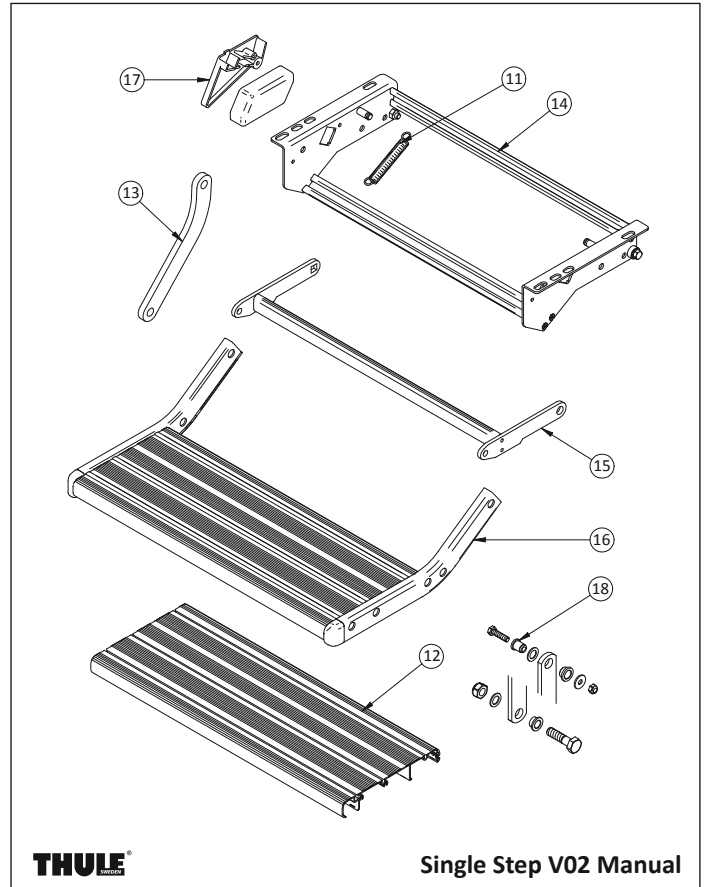

Single Step V02 12V Alu

THULE

Pos.	Artikel-Nr. THULE	Bezeichnung	Artikel-Nr. CAMPING-PROFI
THULE Single Step V02 12V Alu			
1	1500600413	Motor Complete	9991618
2	1500600415	Motor Cap	9992891
3	1500600420	Front Link 550/460 (2 Pcs)	9991625
4	1500600421	Rear Link 12 V 460	9991626
4	1500600422	Rear Link 12 V 550	9991627
5	1500600423	Frame 12 V 460	9991628
5	1500600424	Frame 12 V 550	9991629
6	1500600425	Footboard 12 V 460	9991630
6	1500600426	Footboard 12 V 550	9991631
7	1500601149	Switch Protection Cap Outside	9992998
8	1500601153	Repair Kit Rivet V2001	9991646
9	308251	Foot Board 12V460 - Anti-Slip	9991610
9	308253	Foot Board 12V550 - Anti-Slip	9993015
10	1500601155	Repair Kit Pinion	9991647
THULE Single Step V02 Manual			
11	1500601966	Spring Manual 550	9992864
12	308253	Footboard Manual 550	9993015
13	1500600420	Front Link 550 (2 Pcs)	9991625
14	1500601967	Frame Manual 550	9992892
15	1500601433	Rear Link Manual 550	9992893
16	1500600426	Footboard Compl. Manual 550	9991631
17	1500601149	Switch Protection Cap Outside	9992998
18	1500601153	Repair Kit Rivet V2001	9991646