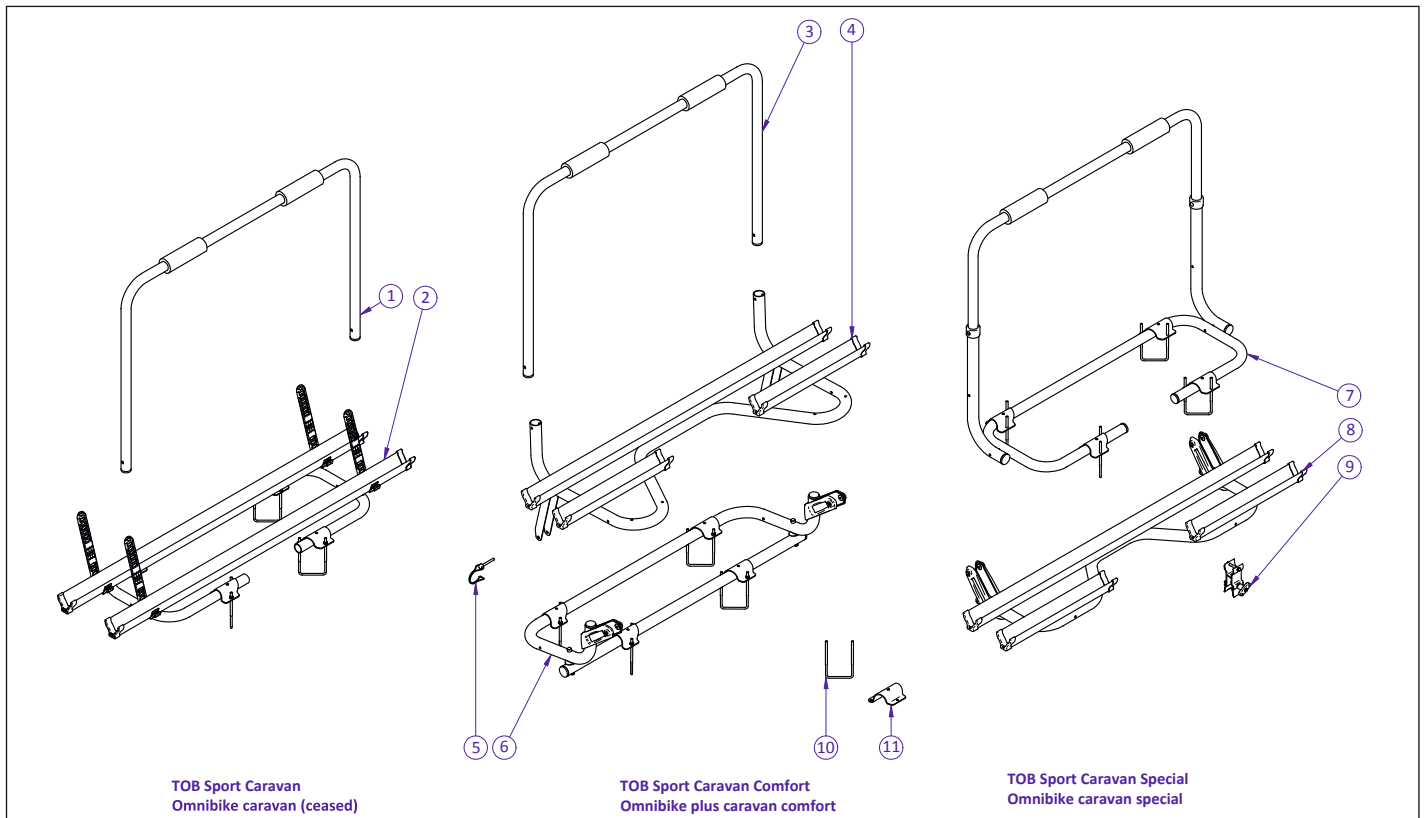

THULE® Sport Caravan - Comfort - Special

Pos.	Artikel-Nr. THULE	Bezeichnung	Artikel-Nr. CAMPING-PROFI
1	1500601510	Baseframe OB Sport Caravan	9992972
2	1500601511	Rack OB Sport Caravan	9992973
3	1500601517	Steunbuis OB Sport Caravan Comfort	9992921
4	1500600477	Bikecarrier Supp.OB Caravan Comfort	9992918
5	1500601981	Pipe Locking Pin	9992863
6	1500601496	Sport Car.Comfort Base With Load Tube	9994122
7	1500601497	Base+Steunbuis Sport Caravan Special	9992922

Pos.	Artikel-Nr. THULE	Bezeichnung	Artikel-Nr. CAMPING-PROFI
8	1500601498	Rack OB Sport Caravan Special	9992923
9	1500601495	Support Rack OB Sport Caravan Special	9992917
10	1500601980	U-Bolt M6 x 135/78/135	9991794
11	1500601975	Fixation Plate D30 LH, For Caravan & Special	9994123
11	1500601976	Fixation Plate D30 RH, For Caravan & Special	9994124
11	1500601977	Fixation Plate D34 LH, For Comfort	9994125
11	1500601978	Fixation Plate D34 RH, For Comfort	9994126