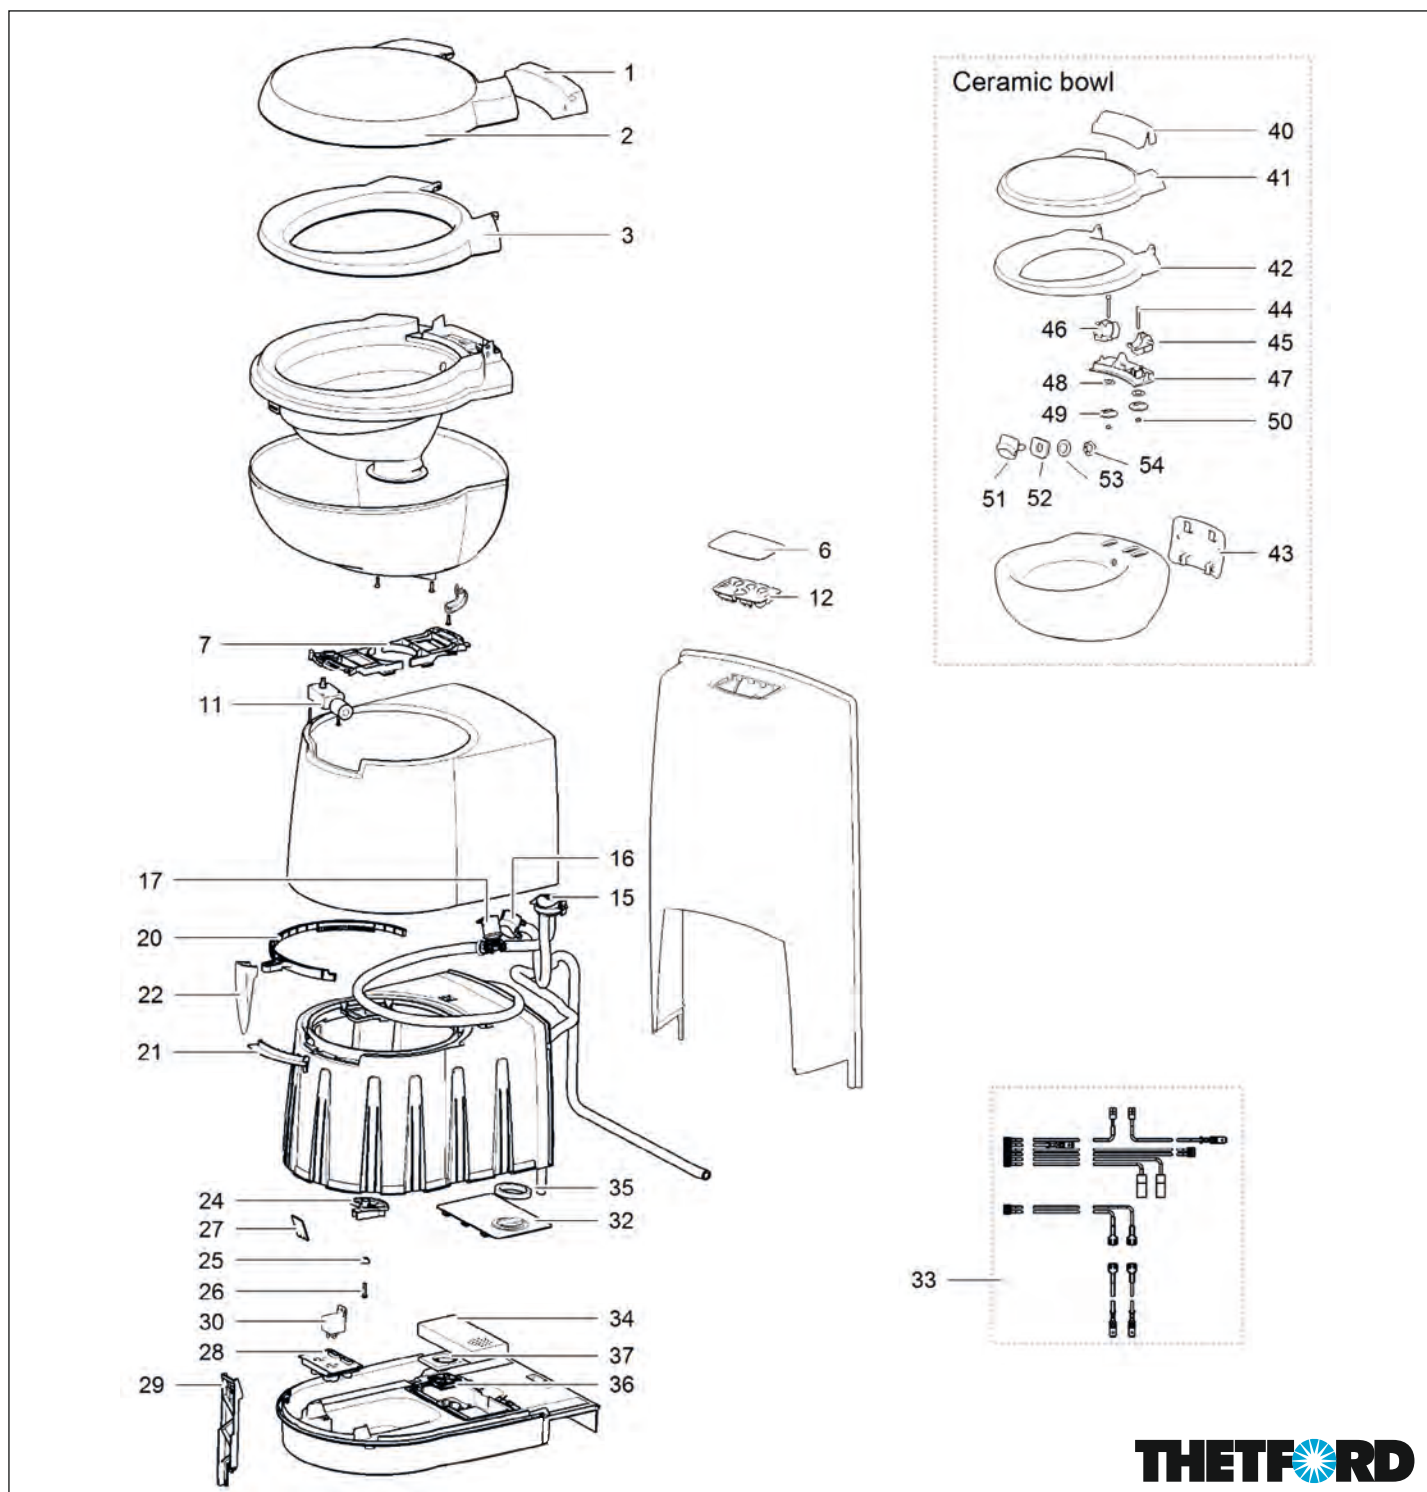

THETFORD Cassette C250 CS

THETFORD

Pos.	Artikel-Nr. THETFORD	Bezeichnung	Artikel-Nr. CAMPING-PROFI
1 - 3	5070762	Toilettendeckel mit Sitz	9971440
6	50708	Überlauf	9971485
7	50733	Haltbügel Toilettenschüssel	9971626
11	93415	Motor elektrischer Schieber	9971098
12	50709	Control-Einheit SN (3733 AE)	9971486
12	50710	Control-Einheit SW (3732 AE)	9971487
12	50711	Control-Einheit FF (3731 AF)	9971433
15	16833	Vakuumunterbrecher	9971177
16	50729	Dichtdüse	9971488
17	23709	Magnetventil	75440
20	50760	Ring Schiebermechanismus	9971097
21	9342962	Wasserverteiler	9971773
22	9340247	Griff	9971424
24 - 26	50735	Schiebermechanik	9971625
27	50713	Schalter einfach	9971489

Pos.	Artikel-Nr. THETFORD	Bezeichnung	Artikel-Nr. CAMPING-PROFI
27	50714	Schalter einstufig	9971490
27	50715	Schalter mehrstufig	9971491
27 - 28	5075062	Kit Schalter einfach	9971774
27 - 28	5075162	Kit Schalter einstufig	9971775
27 - 28	5075262	Kit Schalter mehrstufig	9971776
28 - 29	50716	Gehäuse für Schalter	9971492
30	20106	Relais	9971180
32	5073462	Lüftungsplatte	9971744
33	50761	Kabelsatz	9971654
34 - 37	50703	Ventilator Kit C 250	75164
34	50702	Ersatzfilter C 250 Ventilator	75176
35 - 36	50755	Ventilator C250	9971772
40 - 50	9341262	Sitz mit Deckel Keramik	9971633
43 - 50	9341362	Montageset - Keramik	9971634
51 - 54	5075662	Spüldüsen Einbauset - Keramik	9971635

Alle Ersatzteile die ohne eine Positionsnummer abgebildet sind, sind Produktionsteile. Bitte wenden Sie sich in diesem Fall direkt an die Firma Thetford.