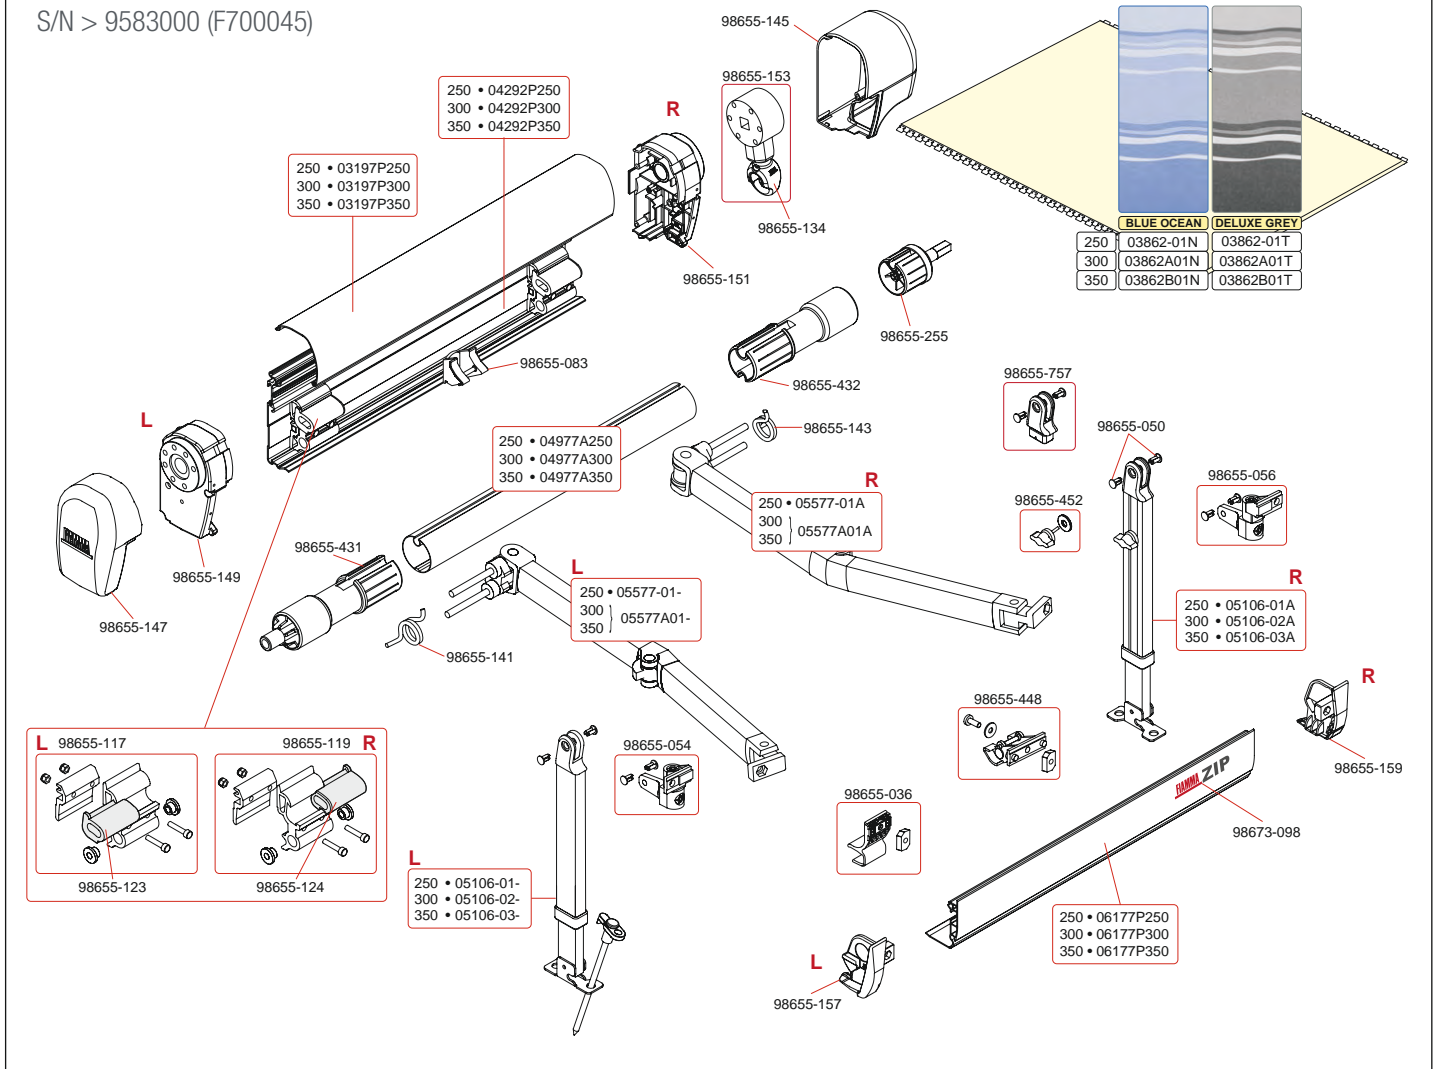

S/N > 9583000 (F700045)

Artikel-Nr. FIAMMA	Bezeichnung	Artikel-Nr. CAMPING-PROFI
03197P250	GEHÄUSEDECKEL 250 F45I-TI POLAR	9911168
03197P300	GEHÄUSEDECKEL 300 F45I-TI POLAR	9911170
03197P350	GEHÄUSEDECKEL 350 F45I-TI POLAR	9911171
03862-01N	ERSATZTUCH 250 BLUE OCEAN ZIP	9911259
03862-01T	ERSATZTUCH 250 DELUXE GREY ZIP	9911260
03862A01N	ERSATZTUCH 300 BLUE OCEAN ZIP	9911261
03862A01T	ERSATZTUCH 300 DELUXE GREY ZIP	9911262
03862B01N	ERSATZTUCH 350 BLUE OCEAN ZIP	9911263
03862B01T	ERSATZTUCH 350 DELUXE GREY ZIP	9911264
04292P250	GEHÄUSE POLAR 250 F45TI/I	9911286
04292P300	GEHÄUSE POLAR 300 F45TI/I	9911288
04292P350	GEHÄUSE POLAR 350 F45TI/I	9911289
04977A250	VERZINKTE WALZE 48X0,8MM F45 250ZIP	9911432
04977A300	VERZINKTE WALZE 48X0,8MM F45 300ZIP	9911433
04977A350	VERZINKTE WALZE 48X0,8MM F45 350ZIP	9911434
05106-01-	LINKER STÜTZFUSS F45I-TI-PL/F1 250	9911446
05106-01A	RECHTER STÜTZFUSS F45I-TI/F1 250	9911447
05106-02-	LINKER STÜTZFUSS F45I-TI-PL/F1 300	9911448
05106-02A	RECHTER STÜTZFUSS F45I-TI/F1 300	9911449
05106-03-	LINKER STÜTZFUSS F45I-TI/F1 350-450	9911450
05106-03A	RECHTER STÜTZFUSS F45I-TI 350-450	9911451
05577-01-	LINKER ARM F45I-TI 250 A.200	9911800
05577-01A	RECHTER ARM F45I-F45TI 250 A.200	9911801
05577A01-	LINKER ARM F45I-TI 300-450 A.250	9911609
05577A01A	RECHTER ARM F45I-TI 300-450 A.250	9911610
06177P250	FRONTBLLENDE POLAR F45I-TI 250	9911117
06177P300	FRONTBLLENDE POLAR F45I-TI 300	9911119