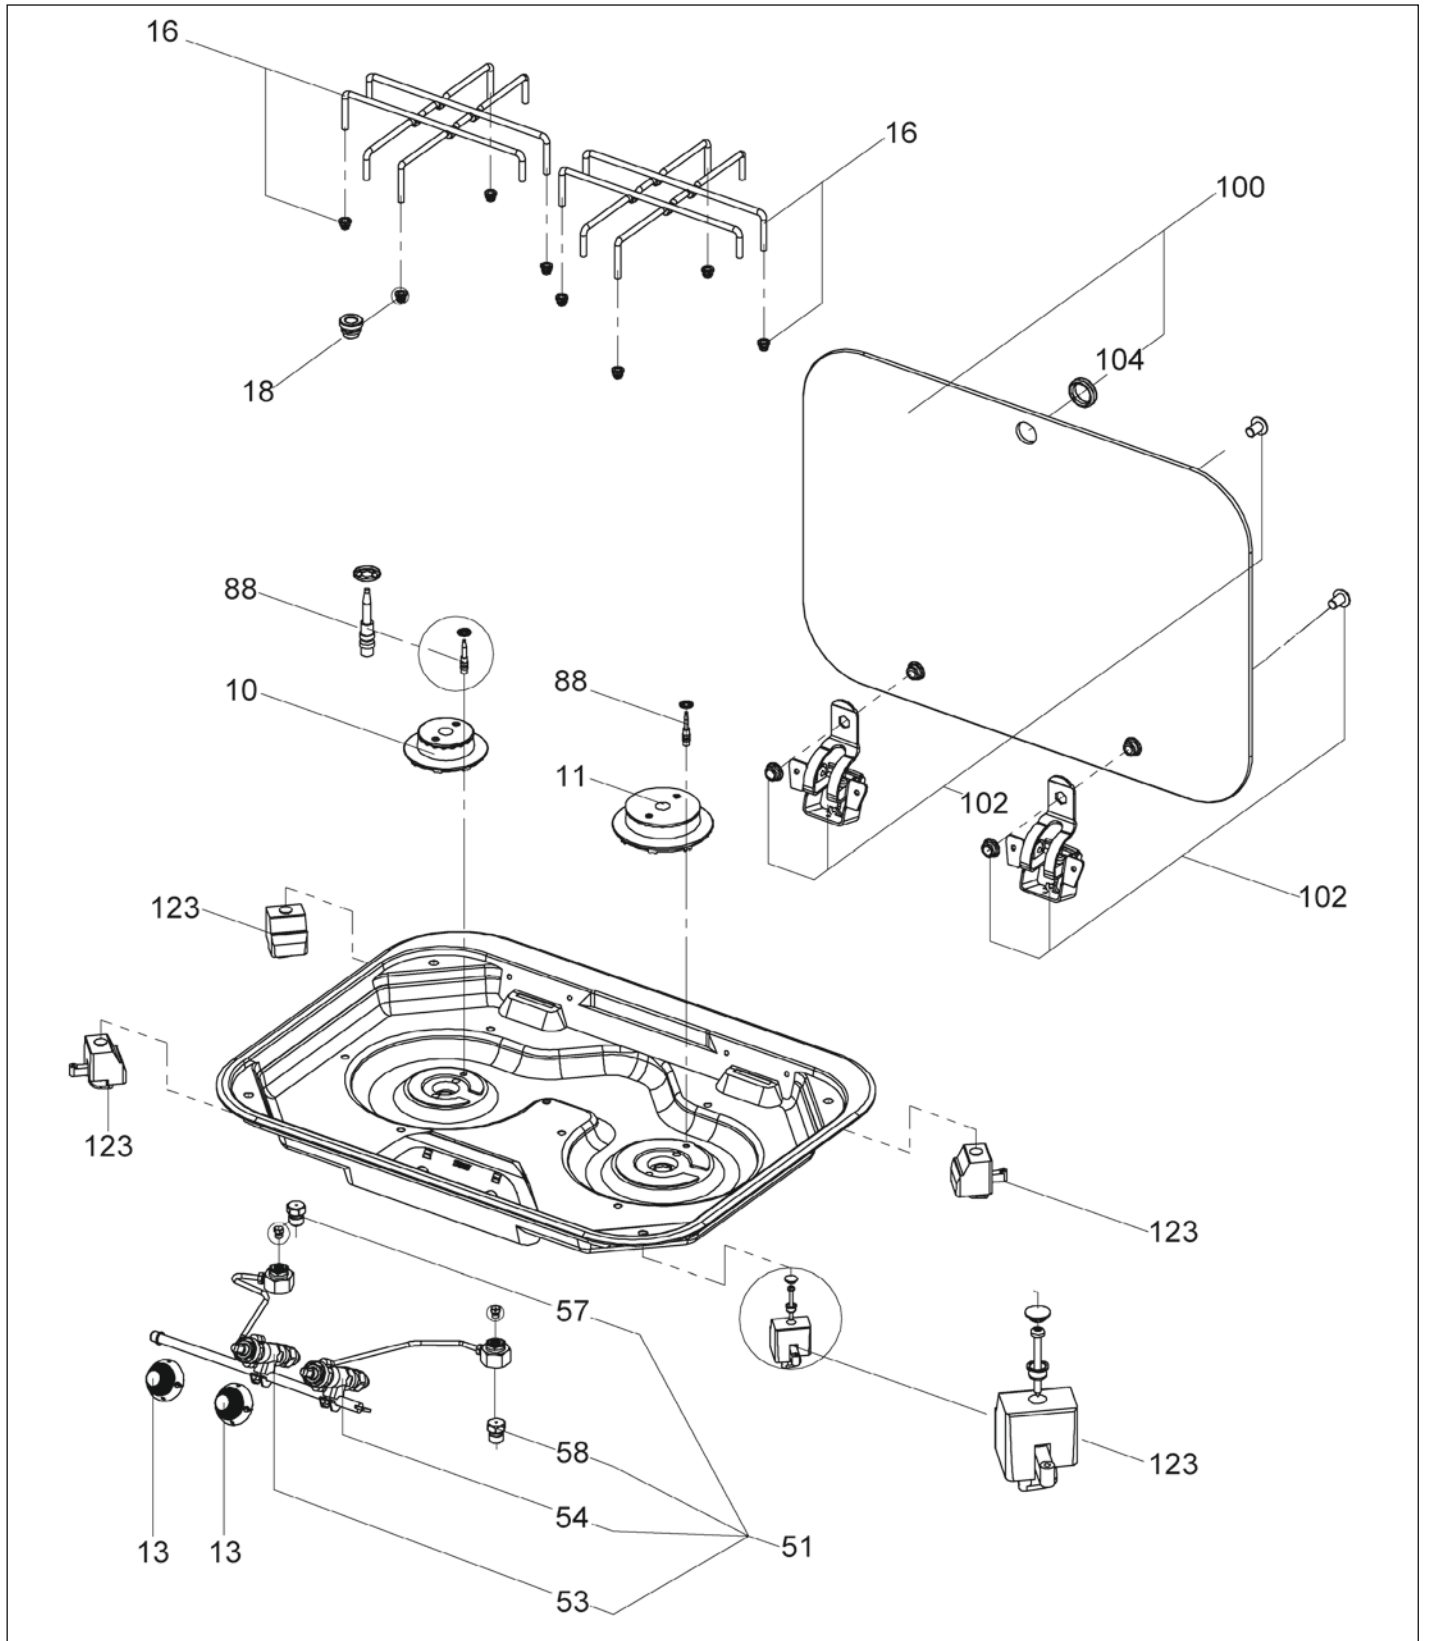

Ⓜ Dometic PI8002

Pos.	Artikel-Nr. DOMETIC	Bezeichnung	Artikel-Nr. CAMPING-PROFI
-	105 31 22-71/7	Dichtung, Mulde, Platte, 3 m	9941522
10	105 31 02-07/3	Kit ø 45	9941228
11	105 31 02-08/1	Kit ø 60	9941229
13	105 31 03-09/7	Kit Drehknopf	9941523
16	105 31 20-72/9	Rost	9941524
18	105 31 05-71/2	Gummiaufnahme für Kocherrost	44631
18	4499 00 00-22/4	Kranz für Gitter	9941525
18	105 31 16-63/6	Hülse Gitter, 50 St.	9941526
51	105 31 01-76/0	Brenner Mulde 8002	9941527

Pos.	Artikel-Nr. DOMETIC	Bezeichnung	Artikel-Nr. CAMPING-PROFI
53	105 31 18-25/1	Gasregelventil	9941254
54	105 31 18-24/4	Gasregelventil	9941264
57	105 31 05-12/6	Einlaufdüse, 0,5 mm	9941213
58	105 31 17-05/5	Düse, 0,67	9941528
88	105 31 03-10/5	Kit Thermoelement, L=220	9941257
100	105 31 03-54/3	Glasabdeckung schwarz	9941156
102	105 31 01-93/5	Scharnier Mulde komplett	9941529
104	105 31 04-98/8	Ring, Lochabdeckung, Glas	9941530
123	105 31 01-83/6	Befestigung Mulde	9941240