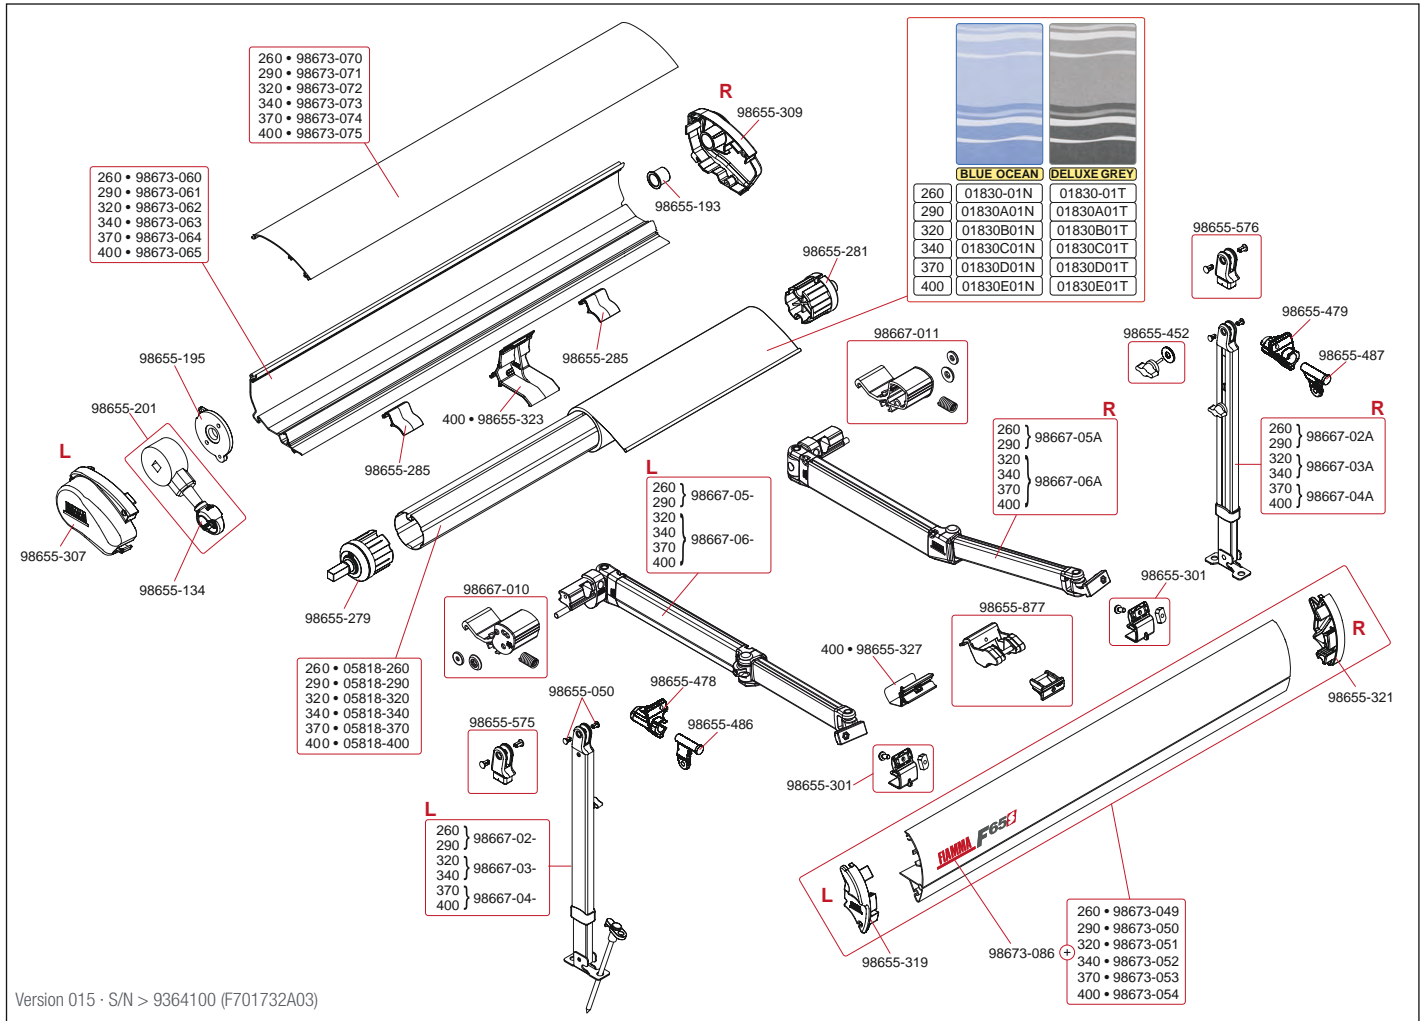

Version 015 · S/N > 9364100 (F701732A03)

Artikel-Nr. FIAMMA	Bezeichnung	Artikel-Nr. CAMPING-PROFI
01830-01N	ERSATZTUCH 260 BLUE OCEAN F65S	9911833
01830-01T	ERSATZTUCH 260 DELUXE GREY F65S	9911834
01830A01N	ERSATZTUCH 290 BLUE OCEAN F65S	9911835
01830A01T	ERSATZTUCH 290 DELUXE GREY F65S	9911836
01830B01N	ERSATZTUCH 320 BLUE OCEAN F65S	9911837
01830B01T	ERSATZTUCH 320 DELUXE GREY F65S	9911838
01830C01N	ERSATZTUCH 340 BLUE OCEAN F65S	9911839
01830C01T	ERSATZTUCH 340 DELUXE GREY F65S	9911840
01830D01N	ERSATZTUCH 370 BLUE OCEAN F65S	9911841
01830D01T	ERSATZTUCH 370 DELUXE GREY F65S	9911842
01830E01N	ERSATZTUCH 400 BLUE OCEAN F65S	9911843
01830E01T	ERSATZTUCH 400 DELUXE GREY F65S	9911844
05818-260	VERZINKTE WALZE D.60 260 F65S	9911851
05818-290	VERZINKTE WALZE D.60 290 F65S	9911807
05818-320	VERZINKTE WALZE D.60 320 F65S	9911808
05818-340	VERZINKTE WALZE D.60 340 F65S	9911809
05818-370	VERZINKTE WALZE D.60 370 F65S	9911810
05818-400	VERZINKTE WALZE D.60 400 F65S	9911811
98655-050	KUNSTOFFNIETE F. STÜTZFUSSSENDE (2 ST)	9911651
98655-134	GETRIEBEÖSE POLAR F45I/TI/S-F65S	9911600
98655-193	KIT BUCHSSCHEIBENRÖHRE MARKISE (1 ST)	9911337
98655-195	FLANSCH F. MARKISENGETRIEBE F65S	9911845
98655-201	MARKISENGETRIEBE + ÖSE F65S POLAR	9911846
98655-279	ENDANSCHLAGSVORRICHTUNG D.60 F65S	9911849
98655-281	RECHTE WALZENABDECKUNG D.60 F65S	9911850
98655-285	KIT ARMRUTSCHI F65/F65S (1 ST)	9911812
98655-301	BLOCKIERUNGSKIT STÜTZFUSS F65S/L	9911883
98655-307	LINKE ENDKAPPE F65S POLAR	9911847
98655-309	RECHTE ENDKAPPE F65S POLAR	9911848
98655-319	LINKER FRONTBLENDENVERSCHLUSS F65S	9911866
98655-321	RECHTER FRONTBLENDENVERSCHLUSS F65S	9911867
98655-323	GEHÄUSERUTSCHI F65S 400	9911865
98655-327	FRONTBLENDENRUTSCHI F65S 400	9911882
98655-452	RÄNDELSCHRAUBE FÜR STÜTZFUSS	9911664
98655-478	LINKE STÜTZFUSSHALTERUNG F65S/L	9911878
98655-479	RECHTE STÜTZFUSSHALTERUNG F65S/L	9911880