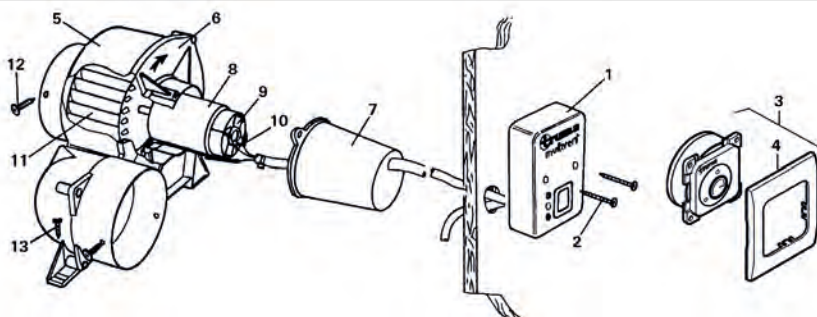

Truma Multivent TBM ab 03/83

Pos.	Artikel-Nr. TRUMA	Bezeichnung	Artikel-Nr. CAMPING-PROFI
01	40010-00100	Bedienteil TBM bis 04/02	9952142
02	10010-78900	Schraube B 2,9 x 25	9951161
03	40010-02000	Bedienteil TBM achatgrau	9953071
03	40010-13700	Bedienteil TBM schwarz	9953072
04	34000-67700	Abdeckrahmen schwarz	79560
04	34000-60600	Abdeckrahmen achatgrau	9951168
05	40010-10000	Ventilatorgehäuse	9953073
06	40010-10100	Motorflansch	9953074
07	40010-10500	Motorcappe	9953075
08	40000-14300	Gleichstrommotor 12 V kpl. mit Entstörkondensator	9953076

Pos.	Artikel-Nr. TRUMA	Bezeichnung	Artikel-Nr. CAMPING-PROFI
09	40000-28800	Bürstenschieber weiß/schwarz ab 02/94	9951419
09	39010-17400	Bürstenschieber rot/schwarz bis 02/94	9951264
10	40000-13100	Entstörkondensator 100 nf	9953077
11	40010-11100	Ventilatorrad	9953078
12	10010-71300	Schraube B 2,9 x 9,5 Torx	9950662
13	10010-72700	Schraube B 3,5 x 22	9950692
x	40010-11400	Schwingungsdämpfer	9953079
x	40000-17500	Widerstand 27 Ohm, 5 Watt	9953080
x	40010-10300	Widerstandshalter	9953081