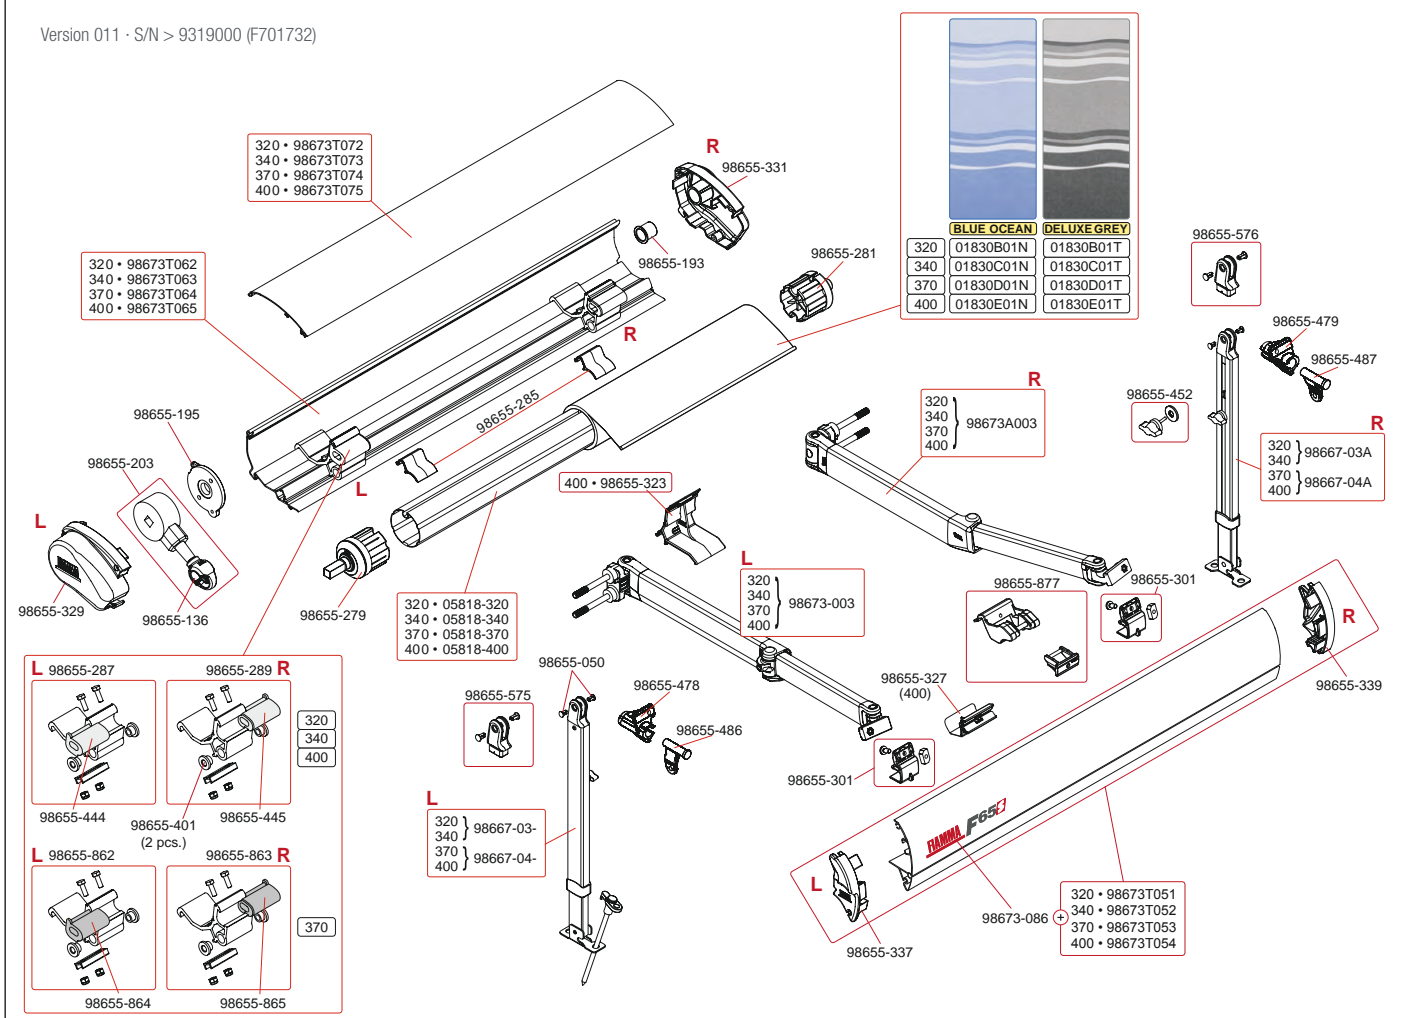

FIAMMA F65S · Titanium 320-400 Version 011

Version 011 · S/N > 9319000 (F701732)

Artikel-Nr. FIAMMA	Bezeichnung	Artikel-Nr. CAMPING-PROFI
01830B01N	ERSATZTUCH 320 BLUE OCEAN F65S	9911837
01830B01T	ERSATZTUCH 320 DELUXE GREY F65S	9911838
01830C01N	ERSATZTUCH 340 BLUE OCEAN F65S	9911839
01830C01T	ERSATZTUCH 340 DELUXE GREY F65S	9911840
01830D01N	ERSATZTUCH 370 BLUE OCEAN F65S	9911841
01830D01T	ERSATZTUCH 370 DELUXE GREY F65S	9911842
01830E01N	ERSATZTUCH 400 BLUE OCEAN F65S	9911843
01830E01T	ERSATZTUCH 400 DELUXE GREY F65S	9911844
05818-320	VERZINKTE WALZE D.60 320 F65S	9911808
05818-340	VERZINKTE WALZE D.60 340 F65S	9911809
05818-370	VERZINKTE WALZE D.60 370 F65S	9911810
05818-400	VERZINKTE WALZE D.60 400 F65S	9911811
98655-050	KUNSTOFFNIETE F. STÜTZFUSSENDE (2 ST)	9911651
98655-136	GETRIEBEÖSE F45I/TI/F1/F65S TITAN.	9911601
98655-193	KIT BUCHSSCHEIBENRÖHRE MARKISE	9911337
98655-195	FLANSCH F. MARKISENGETRIEBE F65S	9911845
98655-203	MARKISENGETRIEBE + ÖSE F65S TITANIUM	9911890
98655-279	ENDANSCHLAGSVORRICHTUNG D.60 F65S	9911849
98655-281	RECHTE WALZENABDECKUNG D.60 F65S	9911850
98655-285	KIT ARMRUTSCH F65/F65S (1 ST)	9911812
98655-287	LINKE INNERE HALTERUNG F65S	9911872
98655-289	RECHTE INNERE HALTERUNG F65S	9911873
98655-301	BLOCKIERUNGSKIT STÜTZFUSS F65S/L	9911883
98655-323	GEHÄUSERUTSCH F65S 400	9911865
98655-327	FRONTBLENDENRUTSCH F65S 400	9911882
98655-329	LINKE ENDKAPPE F65S TITANIUM	9911888
98655-331	RECHTE ENDKAPPE F65S TITANIUM	9911889
98655-337	LINKER FRONTBLENDENVERS. F65S TITAN	9911891
98655-339	RECHTER FRONTBLENDENVERS. F65S TITAN	9911892
98655-401	KIT BUCHSE F. INNERE HALTERUNG (2 ST)	9914316
98655-444	LINKER HALTERUNGSEINSATZ F65S/L	9911184
98655-445	RECHTER HALTERUNGSEINSATZ F65	9911185