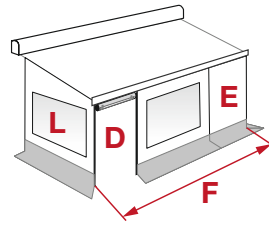

Caravanstore ZIP [Enclosure]

Caravanstore ZIP Code	Description	Front Panel (F)	Front Panel (E) 50 cm	Front Panel (E) 100 cm	Front Panel (E) 140 cm	Side Panel Right (R)	Side Panel Left (L)	Door (D)
05260-10-	Caravanstore ZIP 255	98655-787						
05260-11-	Caravanstore ZIP 280	98655-788						
05260-12-	Caravanstore ZIP 310	98655-789	06138-01-	06138A01-	06138B01-	98655-794	98655-793	98655-795
05260-13-	Caravanstore ZIP 360	98655-790						
05260-14-	Caravanstore ZIP 410	98655-791						
05260-15-	Caravanstore ZIP 440	98655-792