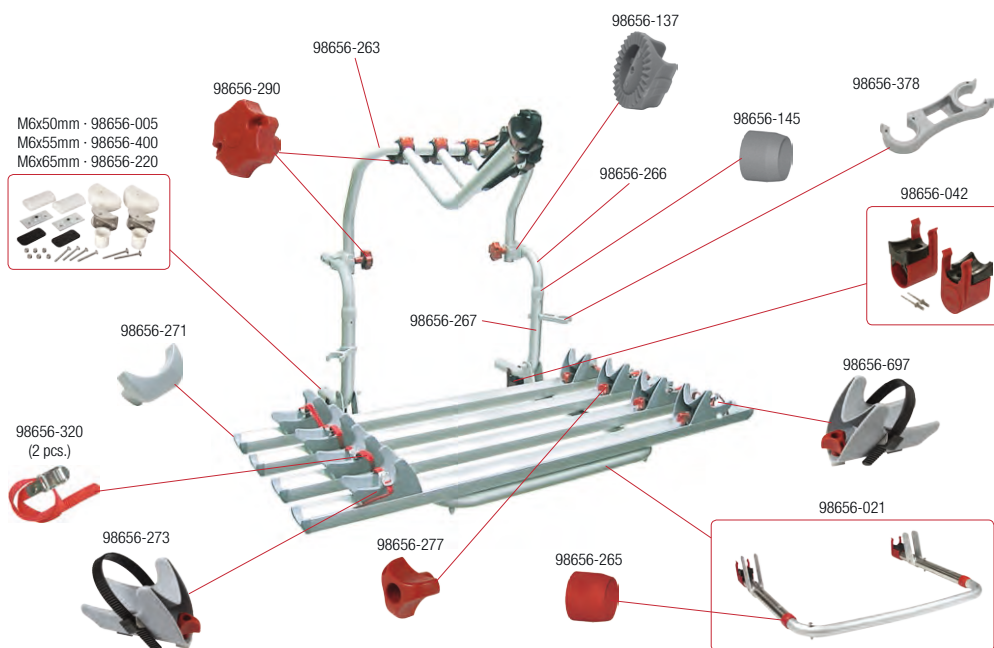

## CARRY-BIKE Pro C Deluxe

02093C18-