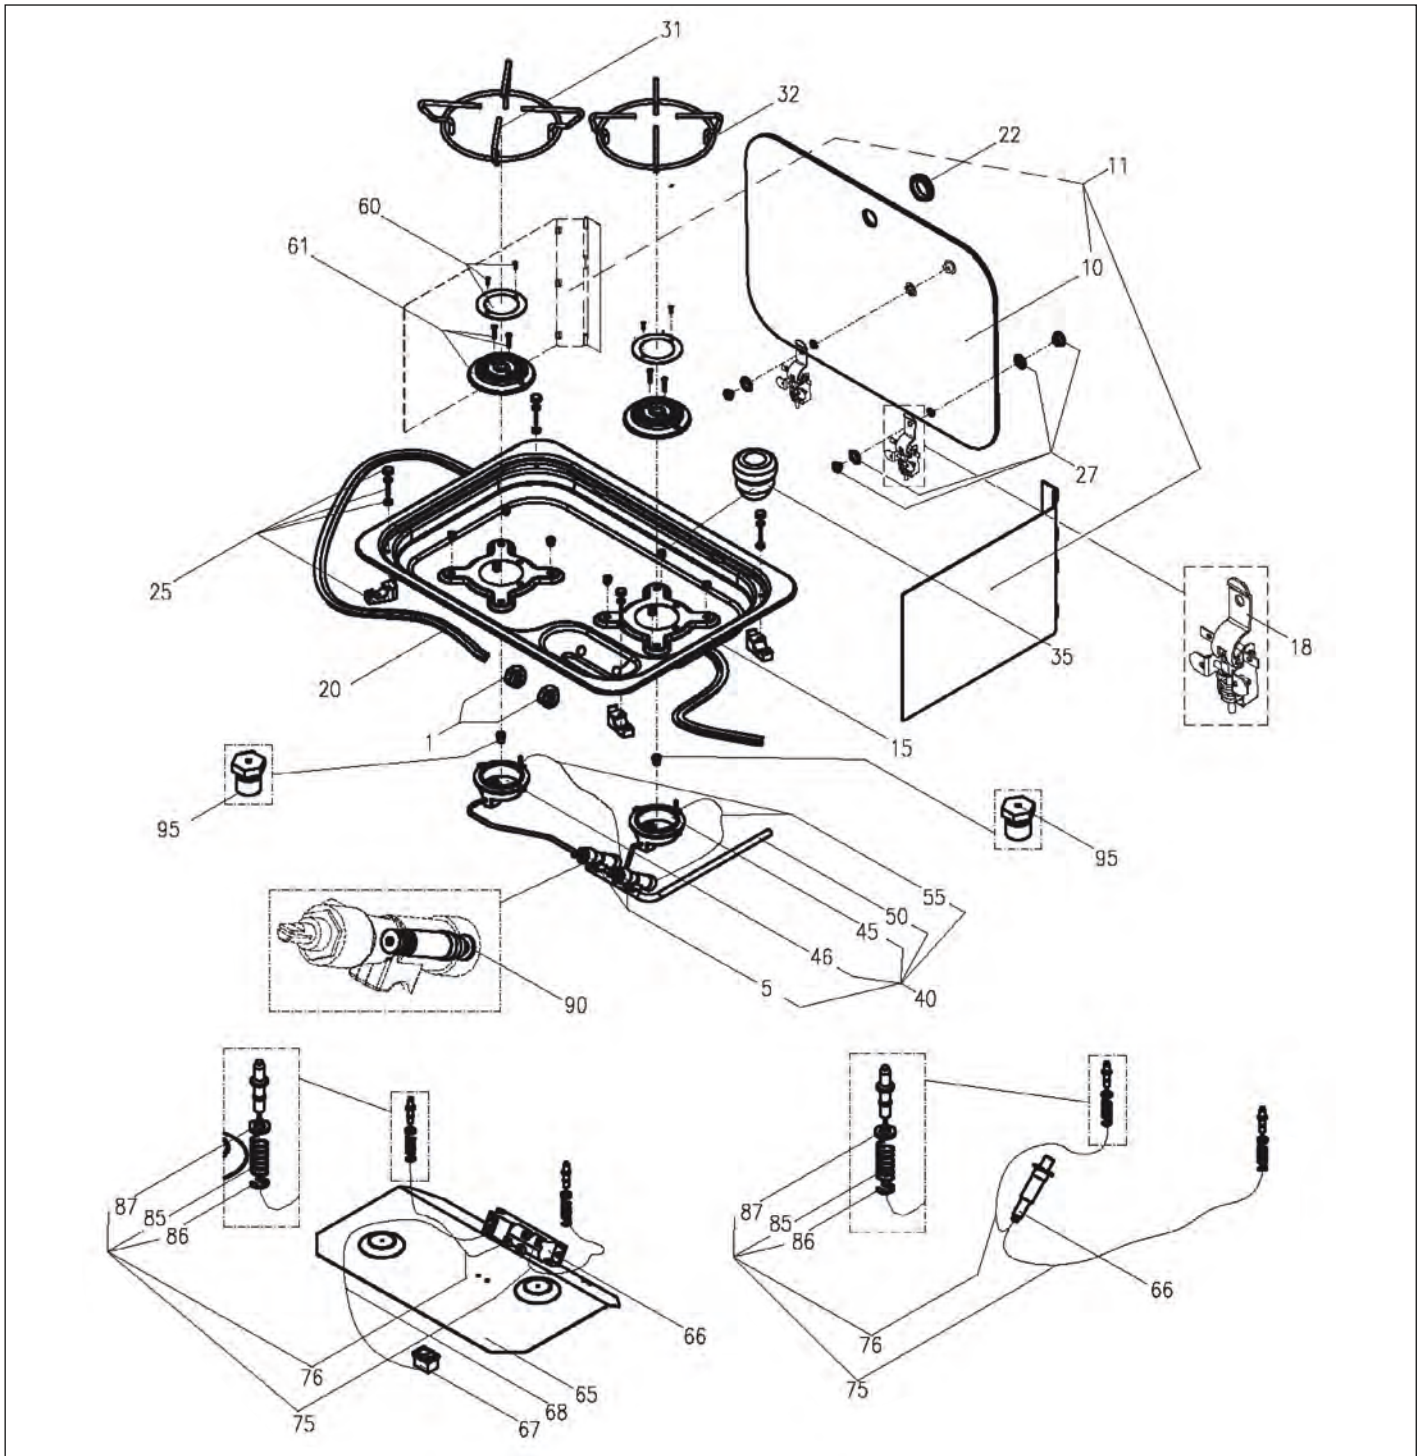

Dometic CE99-ZF460

Pos.	Artikel-Nr. DOMETIC	Bezeichnung	Artikel-Nr. CAMPING-PROFI
-	407 14 51-07/6	Dichtung, Gummi, Scharnier	9941282
-	407 14 51-08/4	Kit, Dichtung, Scharnier, 20 St.	9941502
-	4499 00 00-31/5	Deckel für Schraube	9941283
-	407 14 51-49/8	Kappe, Schraube, Befestigung, 50 St.	9941503
1	407 14 39-84/0	Kit, Knebel schwarz, 4 St.	9941190
5	407 14 48-99/9	Gasregelventil	9941308
10	407 14 42-08/3	Glasabdeckung CE99-ZF460/355	44436
15	407 14 50-31/8	Mulde Edelstahl CE99-ZF460/335	9941504
18	407 14 50-71/4	Kit, Scharnier komplett, 2 St.	9941286
20	407 14 42-14/1	Profildichtung schwarz, 152 cm	9941291
22	407 14 42-71/1	Schutzring Glasabdeckung	9941194
25	407 14 39-86/5	Befestigungskit Edelstahl, 4 St.	9941136
27	407 14 42-72/9	Befestigung Glasplatte, 2 St.	9941195
31	407 14 39-92/3	Rost, ø 200 mm	9941185
32	407 14 41-26/7	Rost, ø 160 mm	9941031
35	407 14 47-42/1	Stopfen, ø 4,7 mm, grau, 1 St.	9941316
35	407 14 48-39/5	Stopfen, ø 4,7 mm, grau, 50 St.	9941288

Pos.	Artikel-Nr. DOMETIC	Bezeichnung	Artikel-Nr. CAMPING-PROFI
45	407 14 50-33/4	Brenner komplett, Gaszuführrohr	9941505
46	407 14 50-34/2	Brenner komplett, Gaszuführrohr	9941506
50	407 14 50-35/9	Gasanschluss CE99-ZF460	9941507
55	407 14 43-77/6	Thermoelement 350 mm	9941187
60	407 14 39-97/2	Kit, Brennerdeckel, Schrauben, 2 St.	9941294
61	407 14 42-73/7	Kit, Brenneroberteil, Schrauben	9941295
65	407 14 41-70/5	Abschirmblech Kochmulde CE99-ZF	9941508
66	407 14 42-19/0	Zündgerät, 12V/2-Pol.	9941509
67	407 14 40-01/2	Schalter Zündgerät	9941318
68	407 14 42-12/5	Kabel Verdrahtung	9941510
75	407 14 40-06/1	Zündkerze mit Kabel, 250 mm	9941511
76	407 14 40-07/9	Zündkerze mit Kabel, 350 mm	9941512
85	407 14 40-03/8	Druckfeder	9941513
86	407 14 40-04/6	Sicherungsscheibe, ø 5 mm, DIN 6	9941514
87	407 14 40-05/3	Unterlegscheibe, ø 12,5x6,5x2	9941515
90	407 14 42-75/2	Magneteinsatz Gasregler	9941188
95	407 14 42-78/6	Düse Gasbrenner, 0.64	9941189