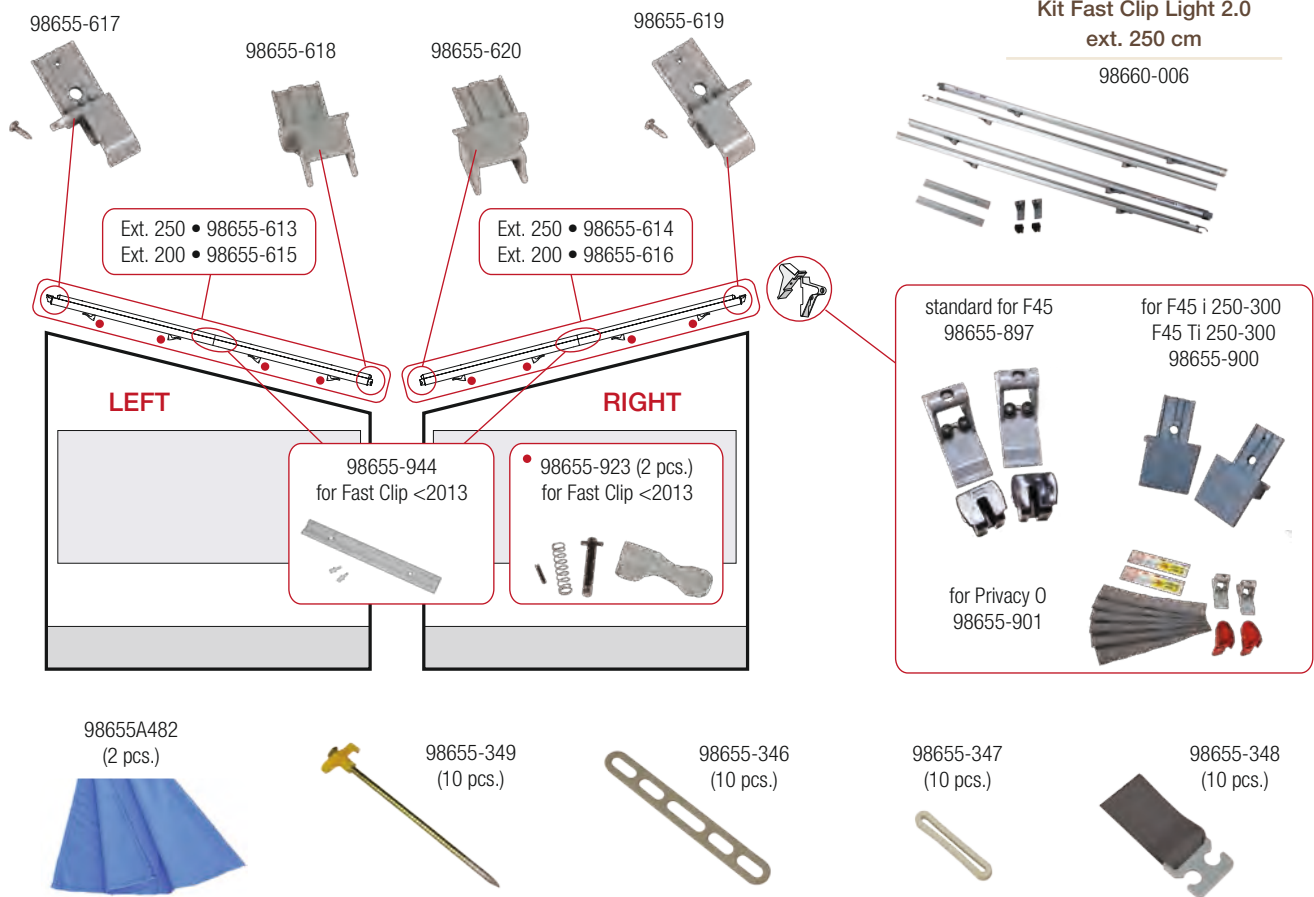

Artikel-Nr. FIAMMA	Bezeichnung	Artikel-Nr. CAMPING-PROFI
06683-01-	Ersatzfrontwand 50 cm CS/Room Light	15562
06683A01-	Ersatzfrontwand 100 cm CS/Room Light	15561
06683C01-	Ersatzfrontwand 150 cm Room Light	9913133
98655-346	Langes Gummiband (10 St)	9913134
98655-347	Kurzes Gummiband (10 St)	9913135
98655-348	Nylonhaken (10 St)	9913136
98655-349	Erdnägel Kit (10 St)	9916159
98655-613	Kit Fast Clip links horizontal 250	9913137
98655-614	Kit Fast Clip rechts horizontal 250	9913138
98655-615	Fast Clip links horizontal Van 200	9913139
98655-616	Fast Clip rechts horizontal Van 200	9913140
98655-617	L. Endstück am Gehäuse Fast Clip	9911527
98655-618	L. Frontblendenhalterung Fast Clip	9911528
98655-619	R. Endstück am Gehäuse Fast Clip	9911529
98655-620	R. Frontblendenhalterung Fast Clip	9911530
98655-778	Tür für Privacy Room CS Light 1.0	9913141

Artikel-Nr. FIAMMA	Bezeichnung	Artikel-Nr. CAMPING-PROFI
98655-781	Frontwand 310 Privacy Room CS Light 1.0	9913142
98655-782	Frontwand 360 Privacy Room CS Light 1.0	9913143
98655-783	Frontwand 410 Privacy Room CS Light 1.0	9913144
98655-867	L. Seitenwand Privacy Room Light Medium	9913145
98655-868	R. Seitenwand Privacy Room Light Medium	9913146
98655-869	L. Seitenwand Privacy Room Light Large	9913147
98655-870	R. Seitenwand Privacy Room Light Large	9913148
98655-871	Frontwand Privacy Room 450 Light	9913149
98655-897	Befestigung Fast Clip/Rapid Set F45Ti/S	16888
98655-900	Befestigung Fast Clip F45Ti 2,5/3 m	9913150
98655-901	Kit Fast Clip/Clip System	9913151
98655-923	Kit Hebel Fast Clip (2 St)	9913152
98655-944	L. und r. Verbindung Fast Clip/Clip System	9913153
98655A482	Curtains Kit Ocean (2 St)	17684
98660-006	Kit Fast Clip Light 2.0 Ext.250	9913154