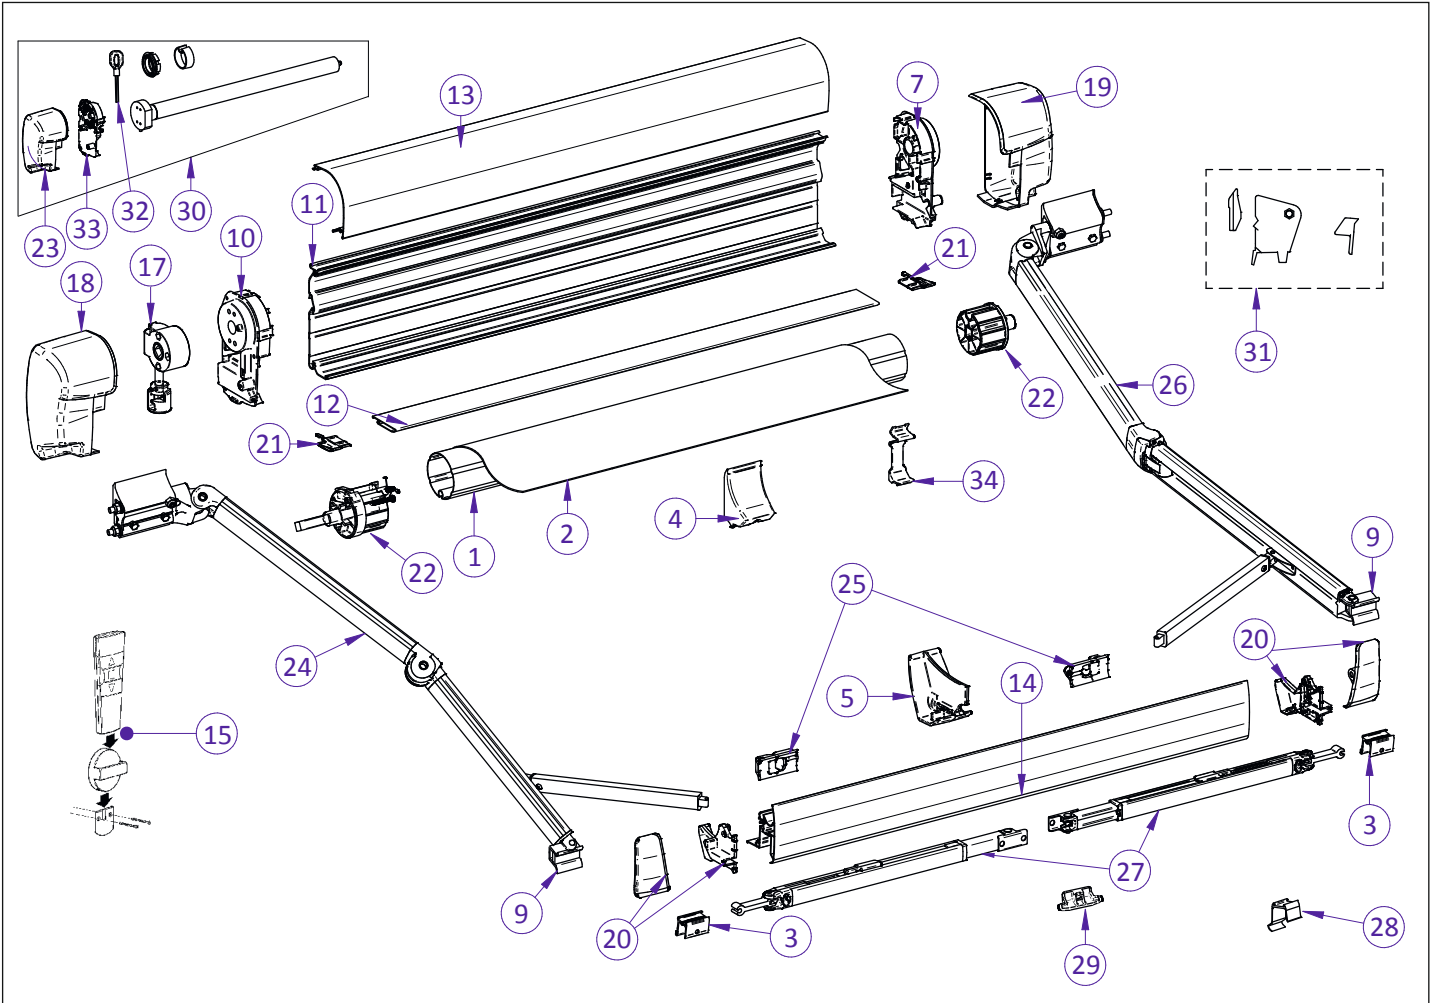

THULE® SWEDEN Omnistor 8000

Pos.	Artikel-Nr. THULE	Bezeichnung	Artikel-Nr. CAMPING-PROFI
1	1500601797	ROLLER TUBE 70 / 8000 - 3.50 M	9910094
	1500601798	ROLLER TUBE 70 / 8000 - 4.00 M	9912234
	1500601799	ROLLER TUBE 70 / 8000 - 4.50 M	9910095
	1500601800	ROLLER TUBE 70 / 8000 - 5.00 M	9910096
	1500601801	ROLLER TUBE 70 / 8000 - 5.50 M	9910097
	1500601802	ROLLER TUBE 70 / 8000 - 6.00 M	9910098
2	1500601825	FABRIC 8000 3.50 M 03	9912263
	1500601826	FABRIC 8000 3.50 M 04	9912264
	1500601830	FABRIC 8000 3.50 M 22	9911417
	1500601832	FABRIC 8000 3.50 M 31	9912265
	1500601833	FABRIC 8000 3.50 M 32	9912266
	1500600077	FABRIC 8000 4.00 M 03	9910187
	1500600078	FABRIC 8000 4.00 M 04	9910188
	1500600082	FABRIC 8000 4.00 M 22 RAL 9002	9911418
	1500601701	FABRIC 8000 4.00 M 31	9912267
	1500601702	FABRIC 8000 4.00 M 32	9912268
	1500600084	FABRIC 8000 4.50 M 03	9910192
	1500600085	FABRIC 8000 4.50 M 04	9910193
	1500600089	FABRIC 8000 4.50 M 22 RAL 9002	9911419
	1500601703	FABRIC 8000 4.50 M 31	9912269
	1500601704	FABRIC 8000 4.50 M 32	9912270
	1500600092	FABRIC 8000 5.00 M 03	9910197
	1500600093	FABRIC 8000 5.00 M 04	9910198

Pos.	Artikel-Nr. THULE	Bezeichnung	Artikel-Nr. CAMPING-PROFI
	1500600097	FABRIC 8000 5.00 M 22 RAL 9002	9911426
	1500601705	FABRIC 8000 5.00 M 31	9912271
	1500601706	FABRIC 8000 5.00 M 32	9912272
	1500600099	FABRIC 8000 5.50 M 03	9910322
	1500600100	FABRIC 8000 5.50 M 04	9910323
	1500600104	FABRIC 8000 5.50 M 22 RAL 9002	9911435
	1500601707	FABRIC 8000 5.50 M 31	9912273
	1500601708	FABRIC 8000 5.50 M 32	9912274
	1500600106	FABRIC 8000 6.00 M 03	9910327
	1500600107	FABRIC 8000 6.00 M 04	9910328
	1500600111	FABRIC 8000 6.00 M 22 RAL 9002	9911436
	1500601686	FABRIC 8000 6.00 M 31	9912275
	1500601709	FABRIC 8000 6.00 M 32	9912276
3	1500601602	CONNECT. SUPP. ARM	9910749
4	1500600325	LEAD RAIL HOLD DOWN 8000	9910367
5	1500600326	GLIDING ANGLE LEAD RAIL 8000	9910368
6	1500600863	RELAIS + FEET MOTOR 8000 220V	9910485
7	1500600865	RH MAIN HOUS.END PL. ASSY 8000	9910486
	1500600867	RH ENDPLATE 8000 220V	9910487
8	1500601834	L.H. ENDPLATE ASSY 8000-220V	9912277
9	1500601259	LH+RH CONN.LEAD RAIL	9911002
	1500602758	LH+RH STOP SPRING ARM 8000	9911437
10	1500600871	L.H. ENDPLATE ASSY 8000	9910488