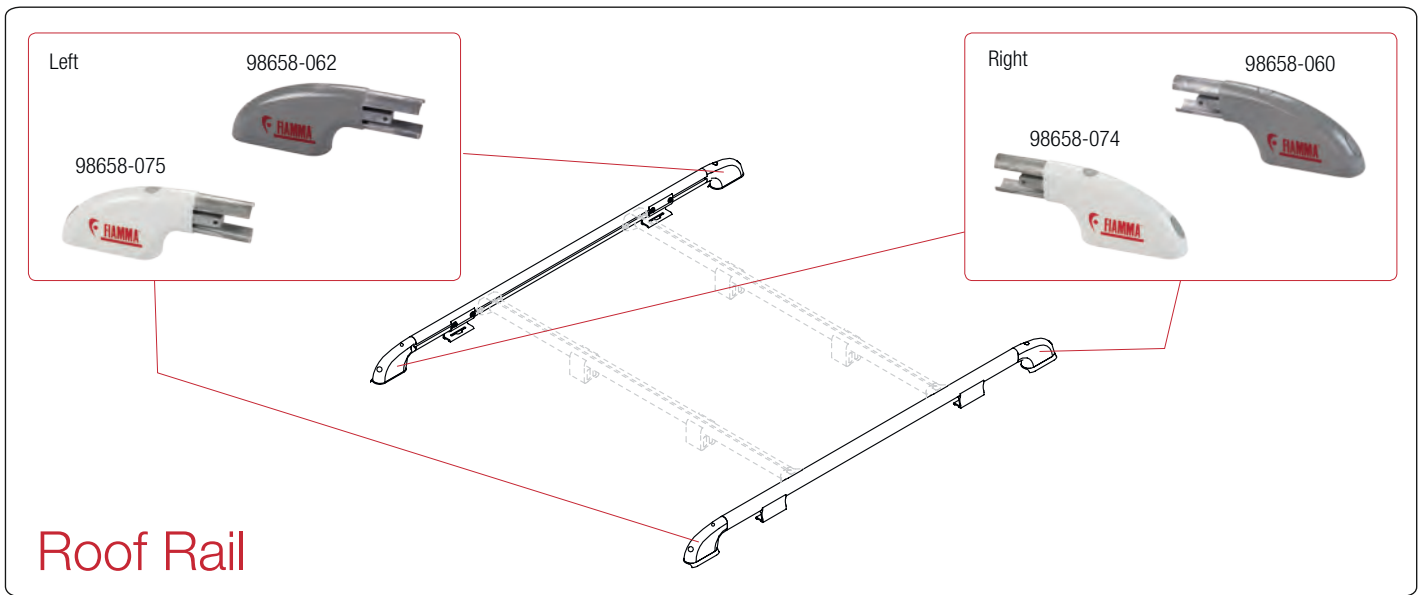

Fixing-Bar Pro L