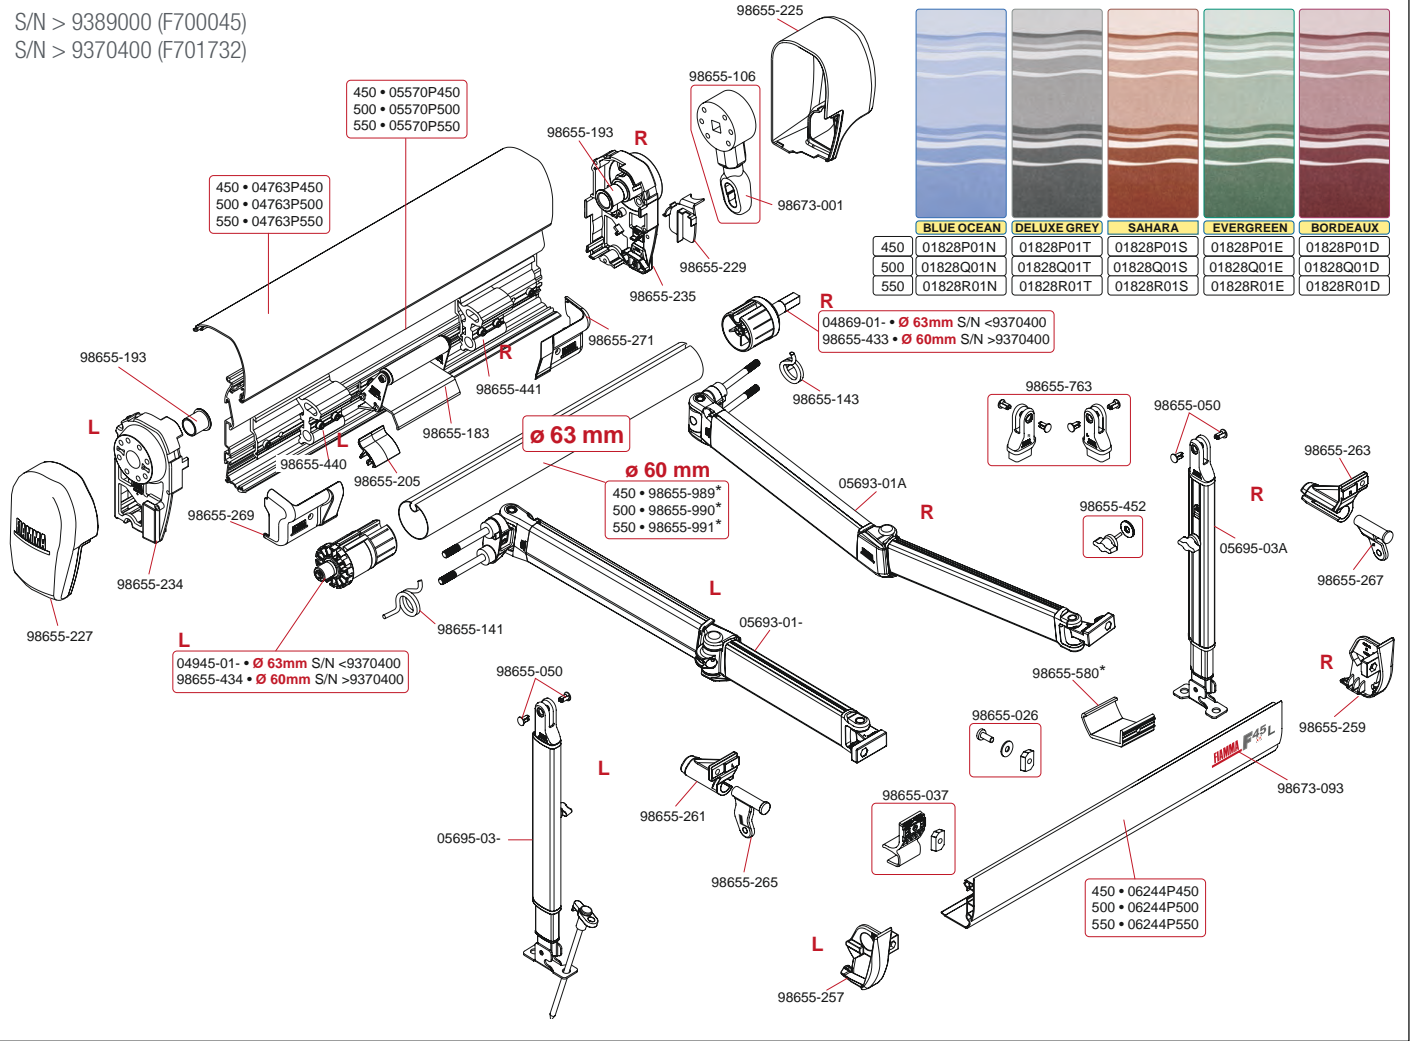

FIAMMA F45TiL · Polar White · 450-550

S/N > 9389000 (F700045)
S/N > 9370400 (F701732)

Artikel-Nr. FIAMMA	Bezeichnung	Artikel-Nr. CAMPING-PROFI
01828P01D	Ersatztuch 450 Bordeaux F45iL/TiL/L	9914304
01828P01E	Ersatztuch 450 Evergreen F45iL/TiL/L	9914305
01828P01N	Ersatztuch 450 Blue Ocean F45iL/TiL/L	9911041
01828P01S	Ersatztuch 450 Sahara F45iL/TiL/L	9914306
01828P01T	Ersatztuch 450 Deluxe Grey F45iL/TiL/L	9914307
01828Q01D	Ersatztuch 500 Bordeaux F45iL/TiL/L	9914308
01828Q01E	Ersatztuch 500 Evergreen F45iL/TiL/L	9914309
01828Q01N	Ersatztuch 500 Blue Ocean F45iL/TiL/L	9911045
01828Q01S	Ersatztuch 500 Sahara F45iL/TiL/L	9914310
01828Q01T	Ersatztuch 500 Deluxe Grey F45iL/TiL/L	9914311
01828R01D	Ersatztuch 550 Bordeaux F45iL/TiL/L	9914312
01828R01E	Ersatztuch 550 Evergreen F45iL/TiL/L	9914313
01828R01N	Ersatztuch 550 Blue Ocean F45iL/TiL/L	9911049
01828R01S	Ersatztuch 550 Sahara F45iL/TiL/L	9914314
01828R01T	Ersatztuch 550 Deluxe Grey F45iL/TiL/L	9914315
04763P450	Gehäusedeckel Polar F45TiL/ZIP 450	9911366
04763P500	Gehäusedeckel Polar 500 F45iL/Ti L	9911368
04763P550	Gehäusedeckel Polar 550 F45iL/Ti L	9911369
04869-01-	R. Endanschlagsvorrichtung D63 F45TiL/F65	9911415
04945-01-	Abdeckung Presto Fix F45TiL/F65 D63	9911422
05570P450	Gehäuse Polar F45TiL/ZIP 450	9911603
05570P500	Gehäuse Polar F45TiL 500	9911604
05570P550	Gehäuse Polar F45TiL 550	9911605
05693-01-	Linker Arm F45TiL 450-550/400 ZIP	9911641
05693-01A	Rechter Arm F45TiL 450-550/400 ZIP	9911642
05695-03-	Linker Stützfuss F45TiL/F45L	9911452
05695-03A	Rechter Stützfuss F45TiL/F45L	9912552
06244P450	Frontblende 450 Polar F45iL/TiL/ZIP	9911374
06244P500	Frontblende 500 Polar F45iL/TiL/ZIP	9911375
06244P550	Frontblende 550 Polar F45iL/TiL/ZIP	9911376
98655-026	Rafterhalt. Frontblende F45iL/F65	9911802
98655-037	Halteplatte f. Frontblende F45TiL/L	9911803