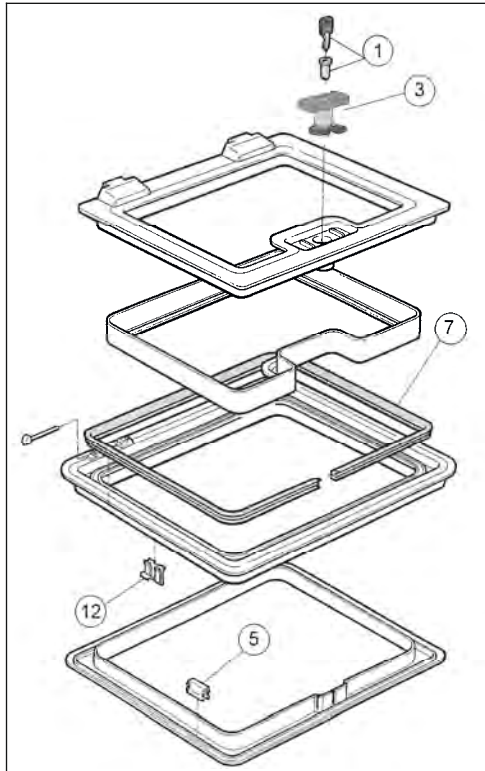

Dometic SEITZ SK4-Serviceklappe

Ausführung mit Mehrfachverriegelung (nicht für 375 x 305)

(1) Kennzeichnung:

Fawo1 = o
Fawo2 = oo
Oberholz = -

Kennzeichnung

(Schloßknebel)

(2) Nur für Schließnummer 3408 (FAWO 1) erhältlich.

Pos.	Bezeichnung	Artikel-Nr. SEITZ	Artikel-Nr. CAMPING-PROFI
1	1 Stk Fawo 1-Schließzylinder inkl. 1 Paar Schlüssel (1), (2)	BG 05	9992450
2	Gestänge mit Zubehör (ohne Schloßknebel) Breite < 700 mm (1)	BG 1186	9994637
2	Gestänge mit Zubehör (ohne Schloßknebel) Breite > 700 mm (1)	BG 1186	9994643
3	Schloßknebel ohne Gestänge (FAWO 1) (1)	BG 1454	9992536
3	Schloßknebel ohne Gestänge (FAWO 2 / FAWO 2 HSC) *	*nur für Hersteller	
3	Schloßknebel ohne Gestänge (Oberholz)	BG 1452	9992500
5	Federklammer (Ausführ. mit Klemmrahmen), VPE = 12 Stck	BG 1113	9993328
7	Dichtung (3 m)	BG 1114	9992680
12	Federklammer (Ausführ. ohne Klemmrahmen), VPE = 12 Stck	BG 1115	9994638