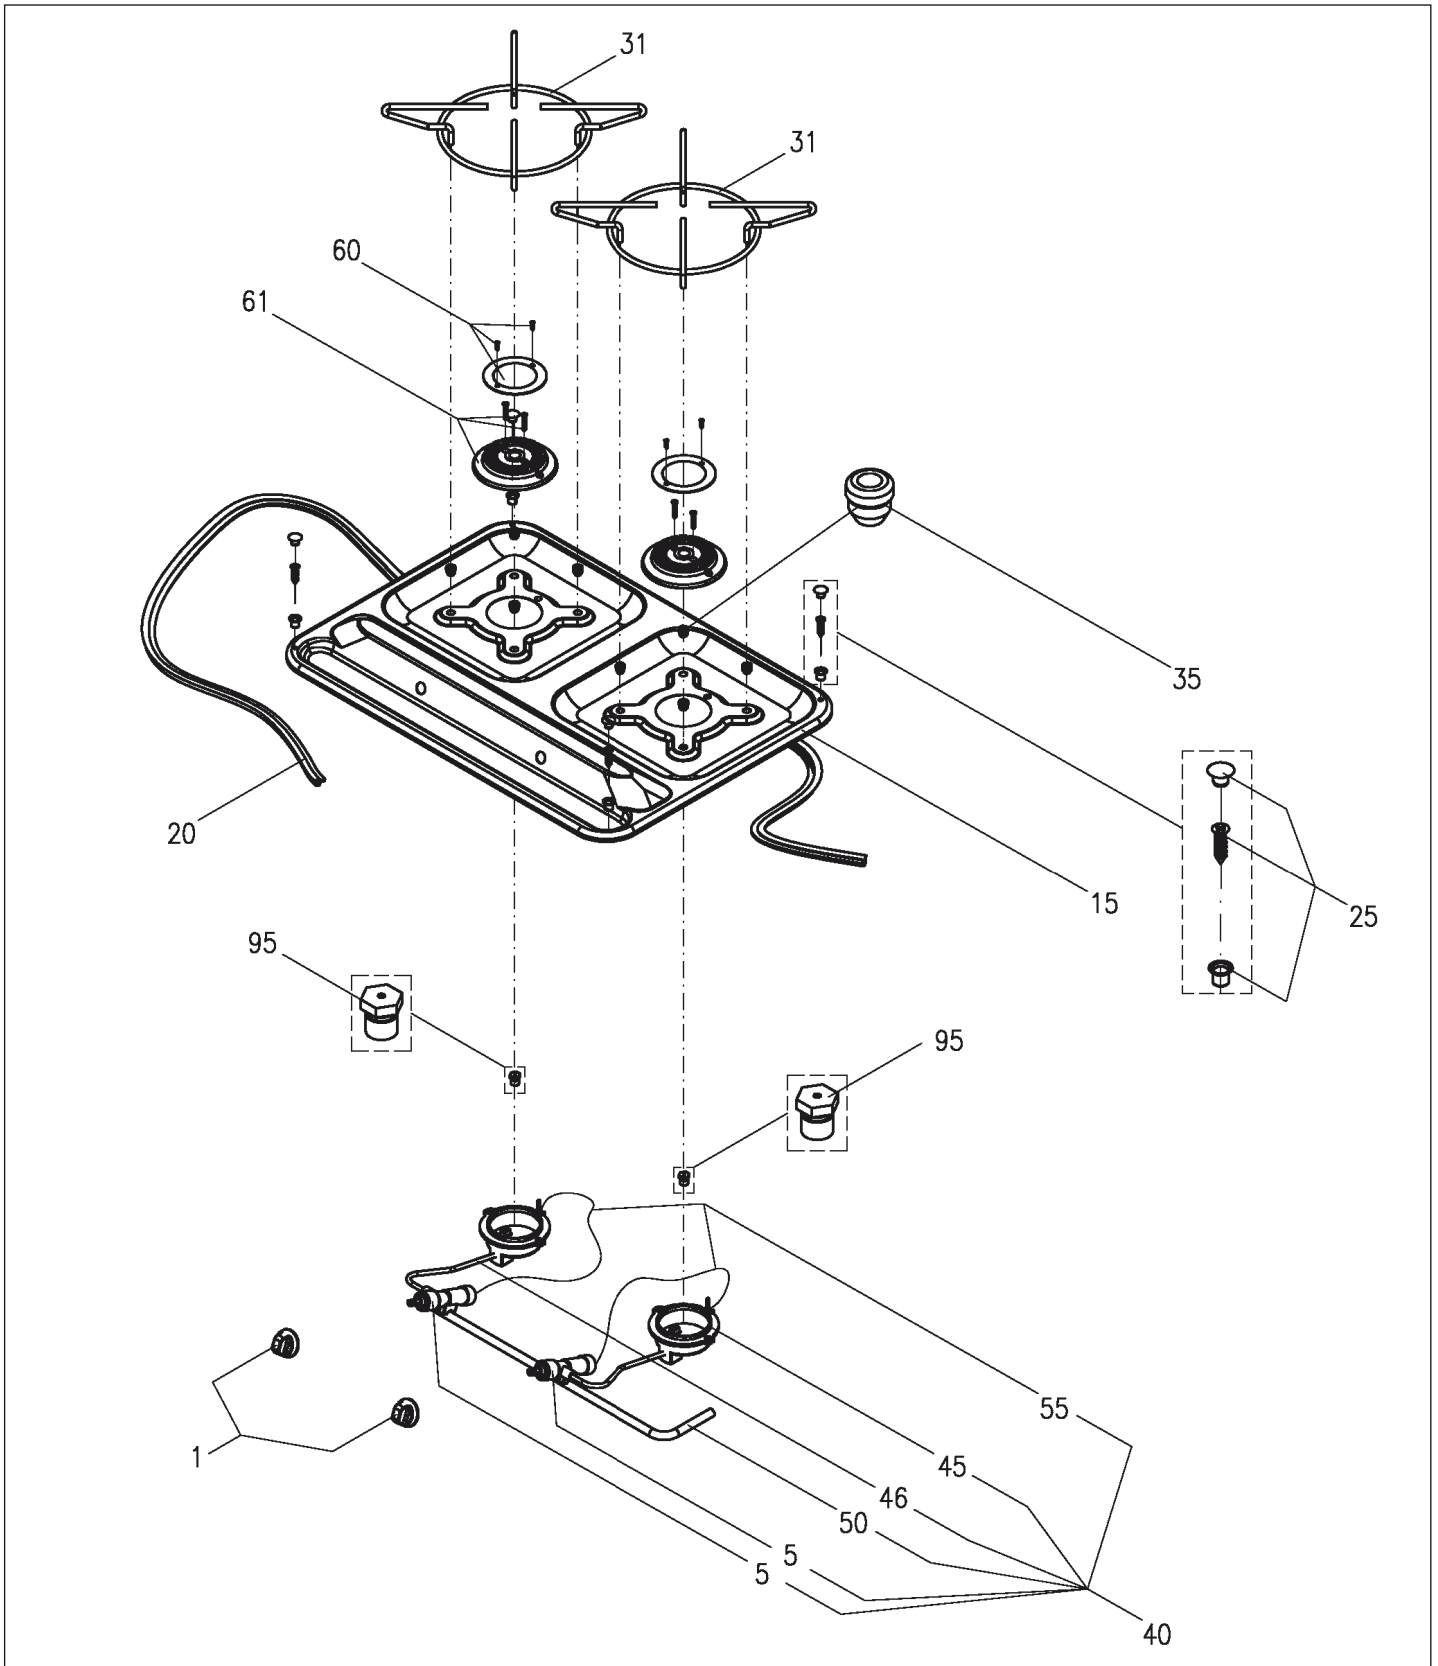

Ⓜ Dometic CE88 ZF EK2000

Pos.	Artikel-Nr. DOMETIC	Bezeichnung	Artikel-Nr. CAMPING-PROFI
-	407 14 51-70/4	Kit, Schrauben, Brennerdeckel, 2 St.	9941296
1	407 14 46-74/6	Kit, Drehknopf, schwarz, CE, 2 St.	9941180
5	407 14 48-99/9	Gasregelventil	9941308
15	407 14 49-04/7	Mulde, Edelstahl, CE88-ZF	9941182
20	407 14 46-75/3	Profildichtung, Silikon, schwarz	9941183
25	407 14 46-70/4	Kit, Befestigung, BVO/98, RAL7035	9941184
31	407 14 39-92/3	Rost, $\phi = 200$ mm	9941185

Pos.	Artikel-Nr. DOMETIC	Bezeichnung	Artikel-Nr. CAMPING-PROFI
35	407 14 47-42/1	Stopfen, $\phi = 4,7$ mm, grau, 1 St.	9941316
35	407 14 48-39/5	Stopfen, $\phi = 4,7$ mm, grau, 50 St.	9941288
40	407 14 49-05/4	Armatur, komplett, CE1305, EN30	9941186
55	407 14 43-91/7	Thermoelement, Attac.rapido, L=3	9941131
60	407 14 41-52/3	Kit, Brennerdeckel, Schrauben, 3 St.	9941098
61	407 14 41-51/5	Kit, Brenneroberteil, Schrauben, 3 St.	9941140
95	407 14 42-78/6	Düse, Gasbrenner, 0.64	9941189