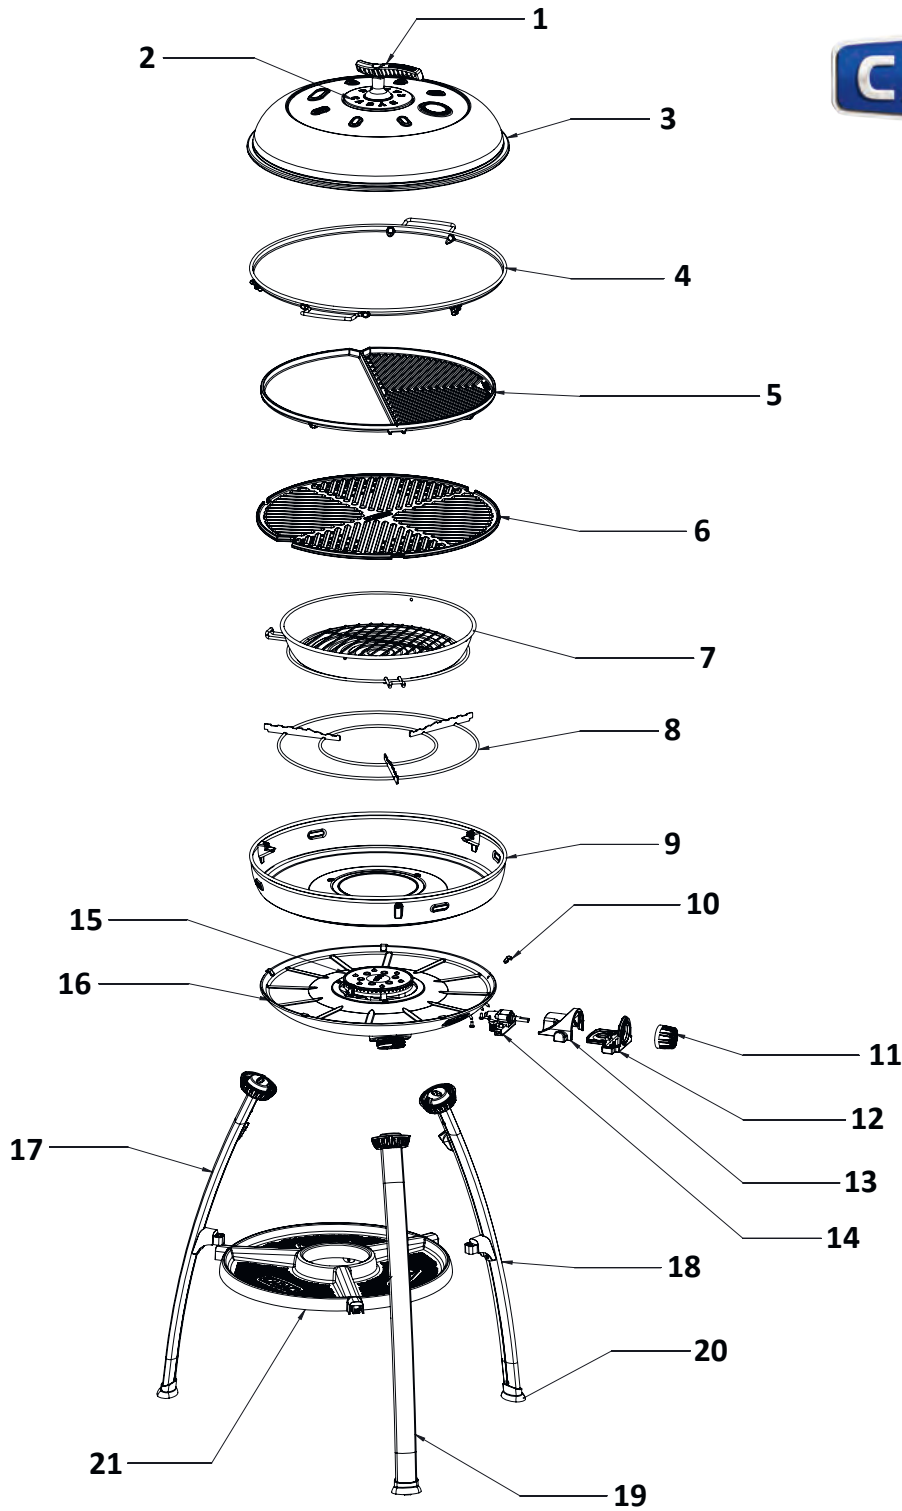

CADAC Carri Chef 2

Pos.	Artikel-Nr. CADAC	Bezeichnung	Artikel-Nr. CAMPING-PROFI
1	8910-SP005	Griff zu Deckel	9941347
2	8910-SP006	Außenplatte	9941348
3	8910-SP004	Deckel	40503
4	8910-103	Skottel	40504
	8910-SP007	Tasche zu Skottel	9941349
5	8910-100	Grillplatte Grill 2 Braai	9941350
	8910-SP008	Tasche zu Grillplatte Grill 2 Braai	9941351
6	8910-101	Grillrost	9941352
	8910-SP010	Tasche zu Grillrost	9941353
7	8910-105	Röstpflanne	40507
	8910-SP024	Tasche zu Röstpflanne	9941354
8	8910-SP003	Topfständer	9941355
9	8910-SP011	Fettplanne	9941356
10	8910-SP018	Befestigungsclip	9941357

Pos.	Artikel-Nr. CADAC	Bezeichnung	Artikel-Nr. CAMPING-PROFI
11	8910-SP015	Drehknopf	9941358
12	8910-SP016	Abdeckung vorne	9941359
13	8910-SP017	Abdeckung hinten	9941360
14	8910-SP014	Gasventil	9941361
15	8910-SP013	Brenner	9941362
16	8910-SP012	Brennerplanne	9941363
17	8910-SP025	Bein links	9941364
18	8910-SP026	Bein rechts	9941365
19	8910-SP021	Bein mitte	9941366
20	8910-SP022	Fußkappe (einzeln)	9941367
21	8910-SP020	Ablage	9941368
o. Abb.		Injektordüse 30 mbar	40512
o. Abb.		Injektordüse 50 mbar	9941369
o. Abb.		Haupt-Tragetasche	9941370