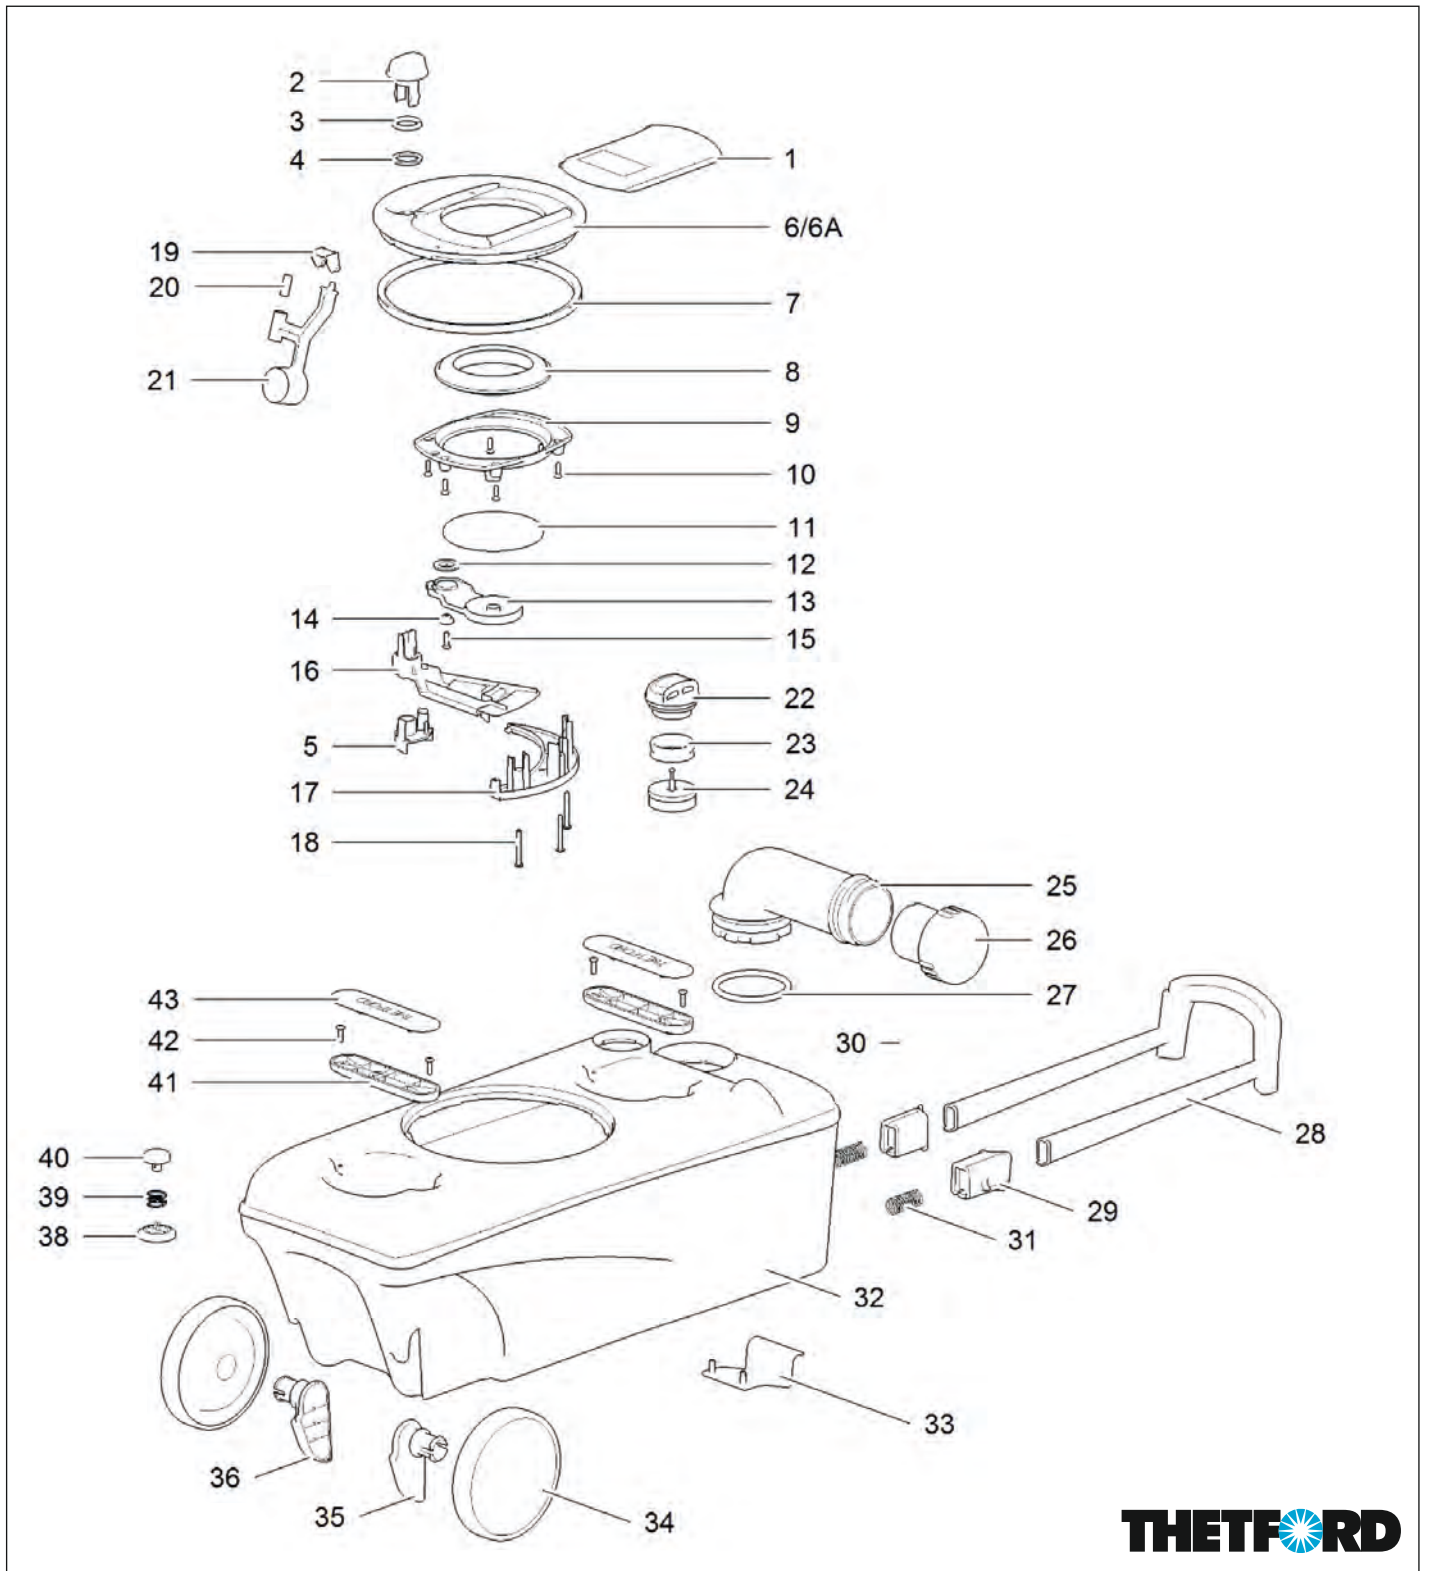

THETFORD Abwassertank C500

Pos.	Artikel-Nr. THETFORD	Bezeichnung	Artikel-Nr. CAMPING-PROFI
1	3230106	Schieberabdeckplatte	9971412
2 - 5	3230016	Schieber kpl.	9971388
2 - 21	3233106	Mechanismus rechts kpl.	9971385
2 - 21	3233206	Mechanismus links kpl.	9971393
6	3230206	Platte für Abwassertank C400/500 L	9971423
6A	3232806	Platte für Abwassertank C400/500 R	9971516
7	50724	Dichtungsmechanismus	9971506
8	23721	Schieberdichtung	75450
9	32304	Schwimmerarm	9971351
11	50731	Schieberblatt	9971414

Pos.	Artikel-Nr. THETFORD	Bezeichnung	Artikel-Nr. CAMPING-PROFI
19 - 21	90706	Magnetventil	9971758
22 - 24	2372206	Automatikventil	9971759
25 - 28	3230606	Auslaufbogen kpl.	9971520
26	2581016	Dosierbecher	9971517
28 - 31	5180516	Ausziehgriff	9971624
32	9070706	Abwassertank C 500 rechts	75463
32	9070806	Abwassertank C 500 links	75464
33	5180116	Tankverschlussclip	9971767
34 - 36	3230806	Räder mit Achse	9971519
38 - 40	3230716	Ventil kpl.	9971518

Alle Ersatzteile die ohne eine Positionsnummer abgebildet sind, sind Produktionsteile. Bitte wenden Sie sich in diesem Fall direkt an die Firma Thetford.