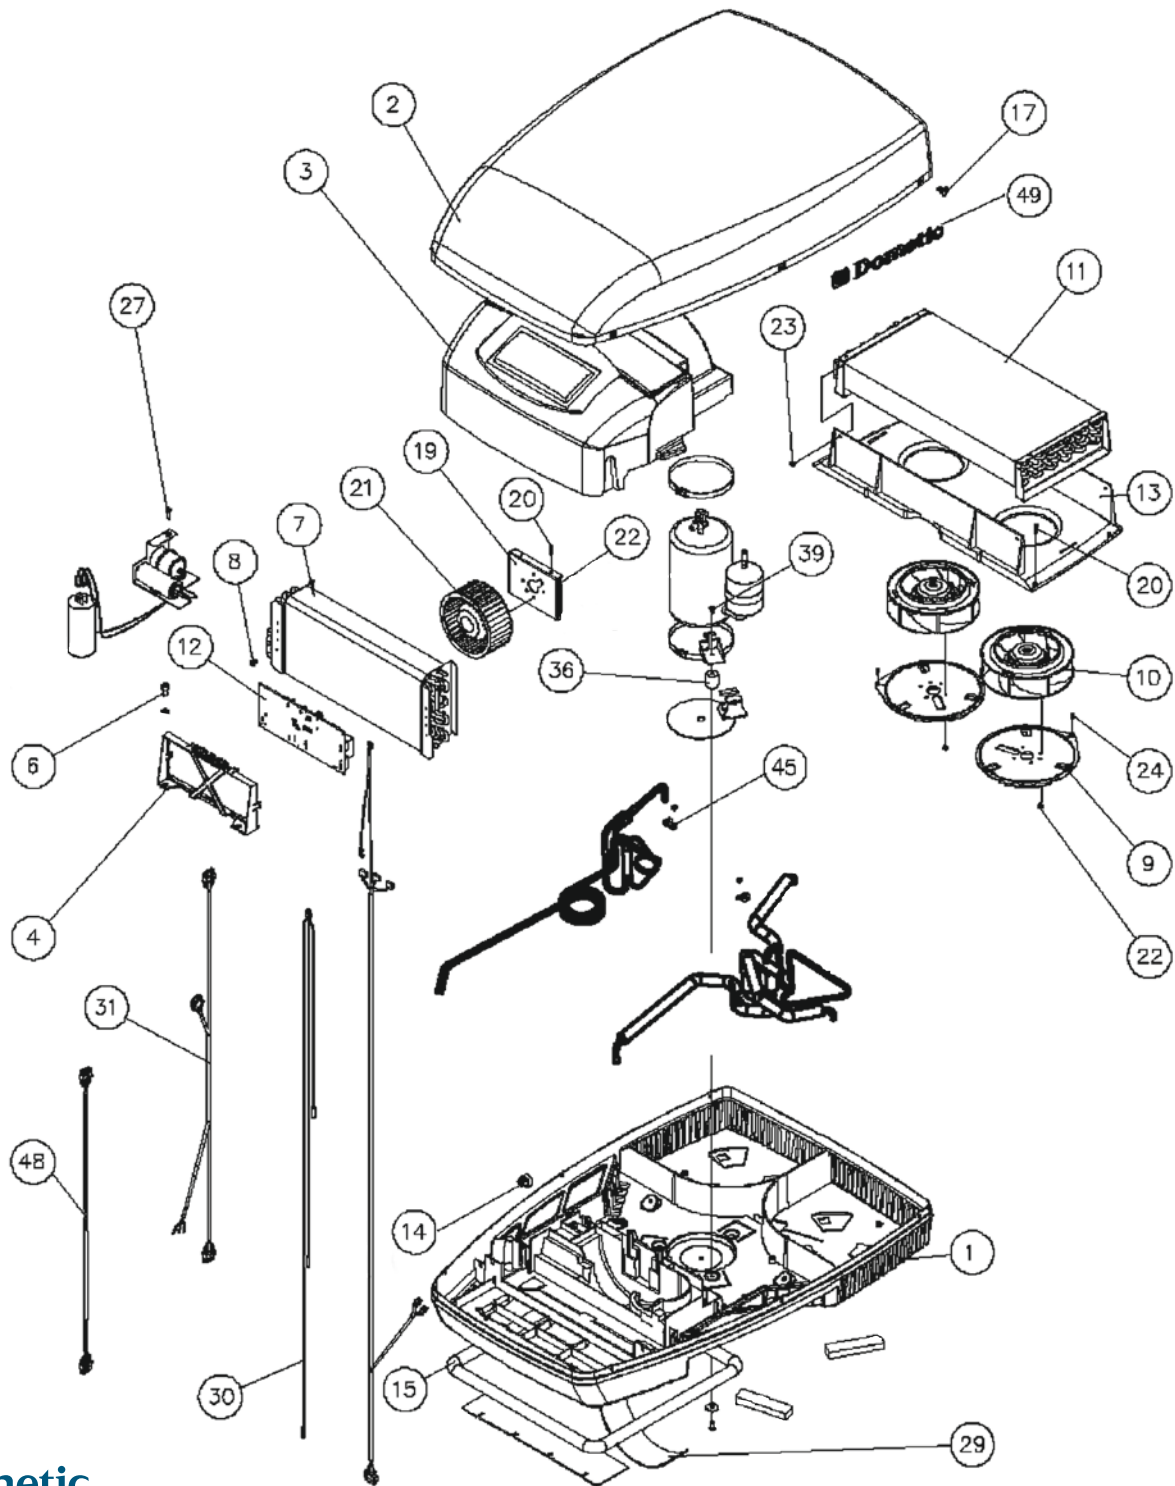

Ⓜ Dometic Freshjet 3200

Ⓜ Dometic

Pos.	Artikel-Nr. DOMETIC	Bezeichnung	Artikel-Nr. CAMPING-PROFI
1	4450 00 97-52/0	Unterteil Gehäuse	9952745
2	4450 00 97-69/4	Abdeckung Gehäuse weiss	9952746
3	386 35 02-43/5	Isolierung	9952747
4	386 23 01-98/7	Halter für Elektronik	9952748
6	386 01 01-25/6	Schraube M8x16 Inox A2	9952749
7	386 19 00-54/0	Nachverdampfer	9952750
8	386 01 00-48/0	Schraube	9952751
9	386 23 01-32/6	Platte für Ventilator	9952752
10	386 72 00-16/8	Ventilator	9952753
11	386 19 00-56/5	Kondensator	9952754
12	4450 00 97-97/5	Elektronik	9952755
13	4450 00 97-71/0	Leitblech Luft	9952756
14	4450 00 07-60/2	Klammer	9952757
15	386 25 00-22/4	Dichtung	9952758
17	386 01 60-08/8	Niet	9952759

Pos.	Artikel-Nr. DOMETIC	Bezeichnung	Artikel-Nr. CAMPING-PROFI
19	386 14 07-06/6	Halter Ventilator	9952760
20	385 80 02-16/9	Schraube Z3.5x16 BA	9952761
21	386 72 00-27/5	Ventilator Nachverdampfer	9952762
22	4450 00 36-88/2	Schraube Y4x6BC	9952763
23	386 01 60-05/4	Niet	9952764
24	4450 00 04-85/6	Schraube S 6-20 X.38 PHCR	9952765
27	386 01 00-03/5	Schraube	9952766
29	386 35 02-18/7	Isolierung Unterteil	9952767
30	386 60 06-12/9	Verbindungskabel Sensor	9952768
31	386 60 05-46/9	Kabel/Verdrahtung	9952769
36	386 25 01-29/7	Dämpfer 25x30	9952770
39	386 01 01-76/9	Schraube M6x10	9952771
45	4450 00 09-66/5	Rohr Manschette	9952772
48	4450 00 98-56/9	Verlängerungskabel Ventilator	9952773
49	386 85 00-49/1	Aufkleber Dometic	9952774