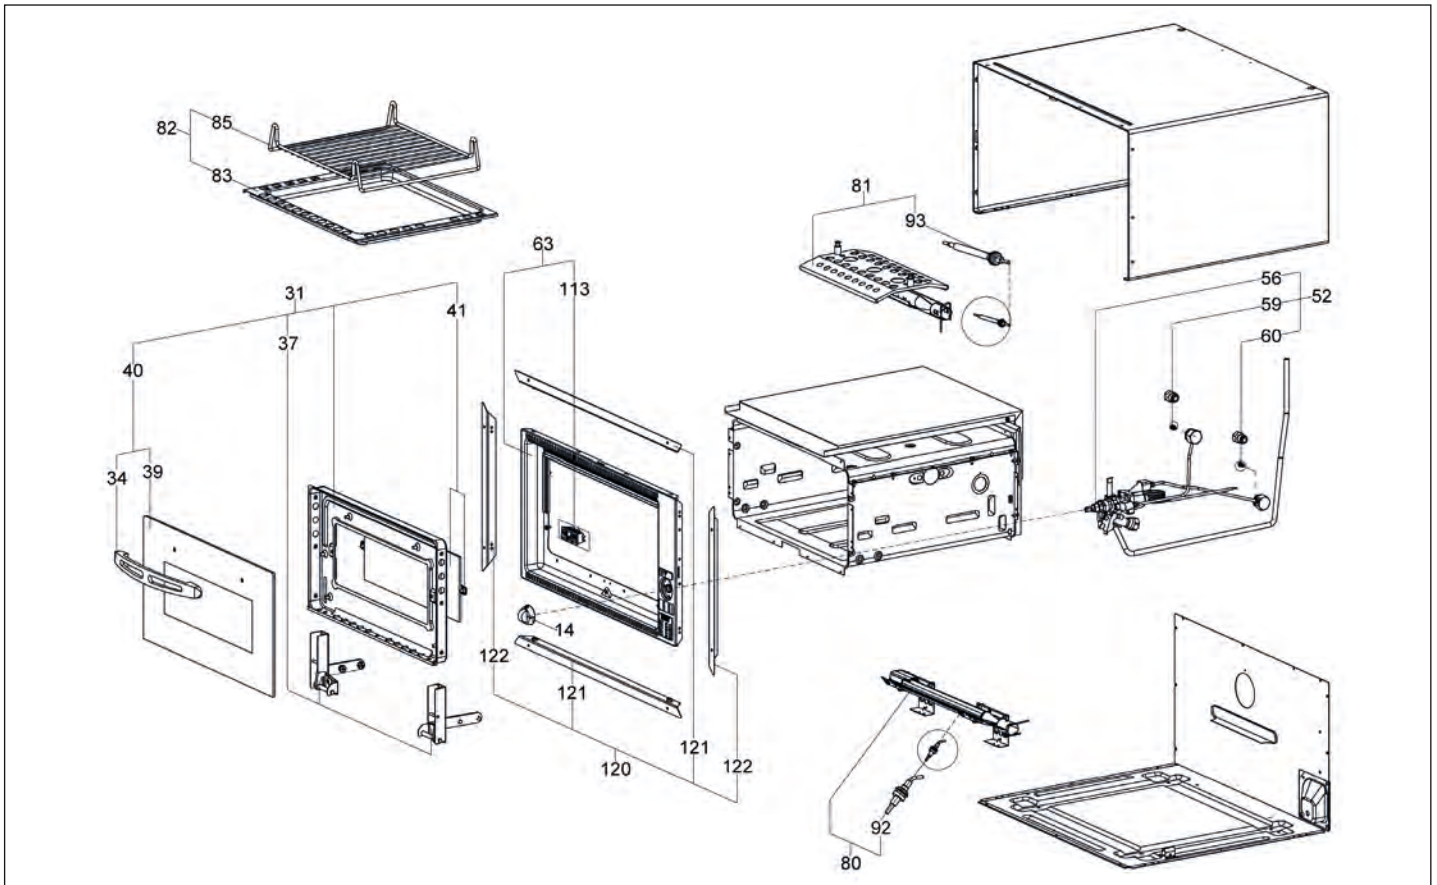

Ⓢ Dometic FO211