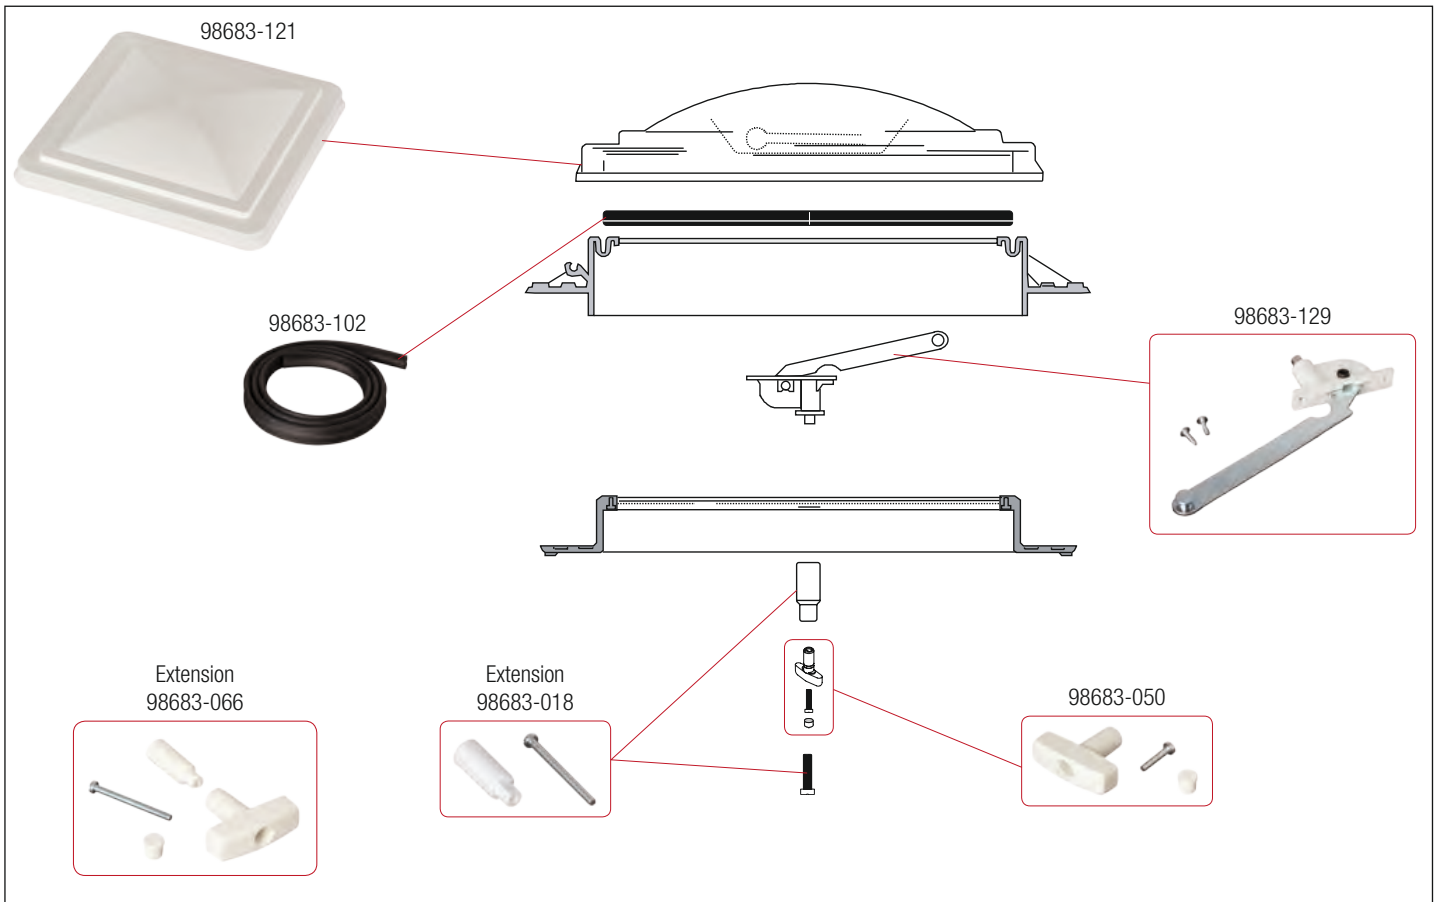

# FIAMMA Vent 40x40