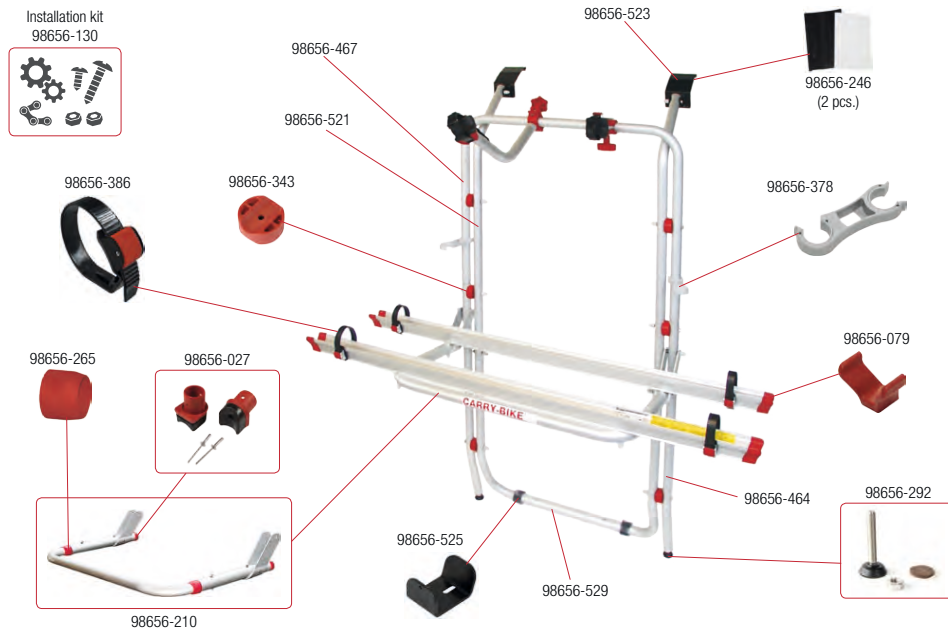

CARRY-BIKE Mercedes Vito

02093-05-

Artikel-Nr. FIAMMA	Bezeichnung	Artikel-Nr. CAMPING-PROFI
98656-027	Bull Shock Absorber (2 St.)	9993162
98656-054	Auflagebügel CB Mercedes Viano	9993165
98656-079	Schienenabdeckkappe rot	9991289
98656-081	Schienenabdeckkappe schwarz	9991291
98656-130	Montagesatz CB Mercedes Vito	9992291
98656-150	Montagesatz CB Mercedes Viano	9992288
98656-210	Teleskopauflagebügel CB	9991304
98656-246	Halterungsunterlage Gummi CB	9994109
98656-265	Zwischenstück Auflagebügel 35/30 rot	9991235
98656-292	Stellfuss Kit Carry-Bike VW T4	9991322
98656-341	Kit Nummernschildleuchte CB MB Viano	9993446
98656-343	Abstandstück rot Carry-Bike	9991199
98656-378	Rack Holder grau für Carry-Bike	92733
98656-386	Quick Safe	92715
98656-464	Unteres Auflagebügel-Stützrohr CB Vito	9991252
98656-467	Vordere Tragestruktur CB MB Vito	9991254

Artikel-Nr. FIAMMA	Bezeichnung	Artikel-Nr. CAMPING-PROFI
98656-486	Befestigungshalterung Stange CB DJ/Viano	9992769
98656-504	Halterung für Stange CB DJ/Viano	9993119
98656-521	Hintere obere Struktur CB MB Vito	9991253
98656-523	Obere Halteplatte Mercedes Vito	9991255
98656-525	Untere Halterung für CB MB Vito	9991256
98656-529	Untere Tragestruktur CB MB Vito	9993066
98656-535	Obere Halteplatte CB Mercedes Viano	9993118
98656-539	Obere linke Tragestruktur CB MB Viano	9993115
98656-575	Obere rechte Tragestruktur CB MB Viano	9993116
98656-577	Obere Tragestruktur Mercedes Viano	9993117
98656-581	Untere Tragestruktur Mercedes Viano	9993120
98656-586	Sperrad schwarz CB MB Viano	9993047
98656-761	Leuchtleisten + 13/8 poligen Stecker	9993159
98656-823	Kit Scheinwerferabdeckung links Viano 13	9991386
98656-824	Kit Scheinwerferabdeckung rechts Viano 13	9991387