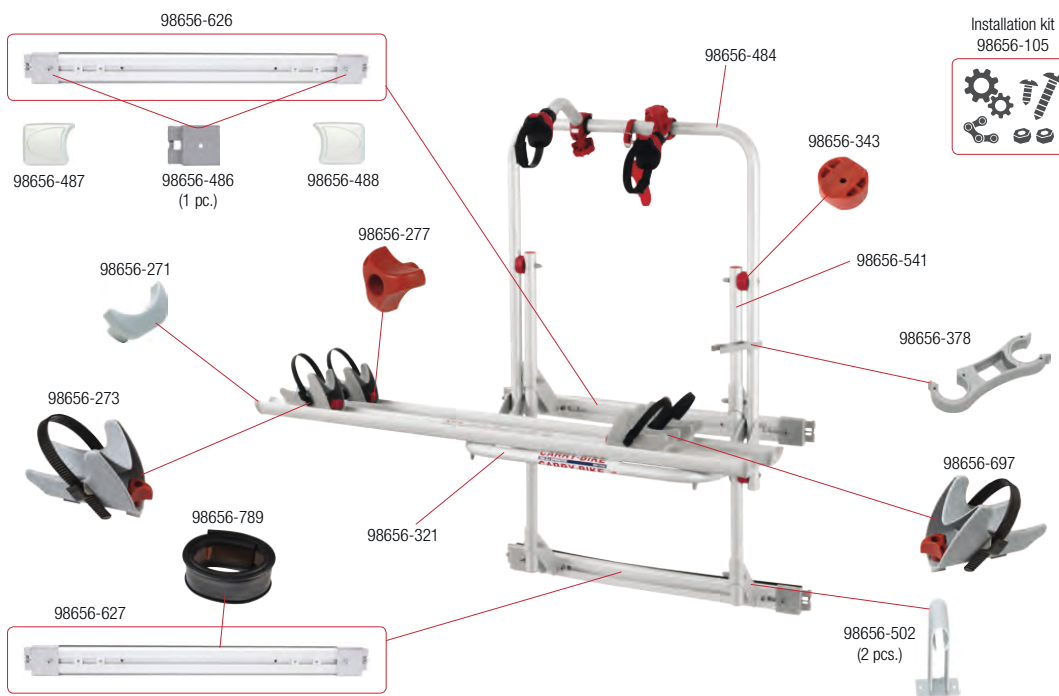

CARRY-BIKE 200 DJ Sprinter / Crafter

02093-93-

Artikel-Nr. FIAMMA	Bezeichnung	Artikel-Nr. CAMPING-PROFI
98656-105	Montagesatz Carry-Bike 200 DJ	9991476
98656-271	Schienenabdeckkappe Rail Premium	9992751
98656-273	Linker Feststellklotz Rail Premium	9993138
98656-277	Handrad rot Rail Premium	9993087
98656-321	Auflagebügelkit Rail Premium CB	9992756
98656-343	Abstandstück rot Carry-Bike	9991199
98656-378	Rack Holder grau für Carry-Bike	92733
98656-421	Obere Klemmleiste CB 200 DJ <06/06	9992486
98656-484	Befestigungsrohr Auflagebügel CB 200 DJ	9993139
98656-486	Befestigung Haltestange CB DJ/Viano	9992769

Artikel-Nr. FIAMMA	Bezeichnung	Artikel-Nr. CAMPING-PROFI
98656-487	Linke Klemmleistenabdeckung	9992337
98656-488	Rechte Klemmleistenabdeckung	9992338
98656-502	Auflage CB - Leiter DJ (2 St.)	9992706
98656-540	Untere rechte Tragestruktur CB 200 DJ <06/06	9991338
98656-541	Untere Tragestruktur CB DJ Sprinter/Crafter	9993449
98656-626	Obere Klemmleiste CB DJ Sprinter/Crafter	9993454
98656-627	Untere Klemmleiste CB DJ Sprinter/Crafter	9993455
98656-697	Rechter Feststellklotz Rail Premium	9994084
98656-789	Dichtungsgummi Befestigungsleiste CB DJ	9991471
98656-868	Untere linke Tragestruktur CB 200 DJ <06/06	9991389