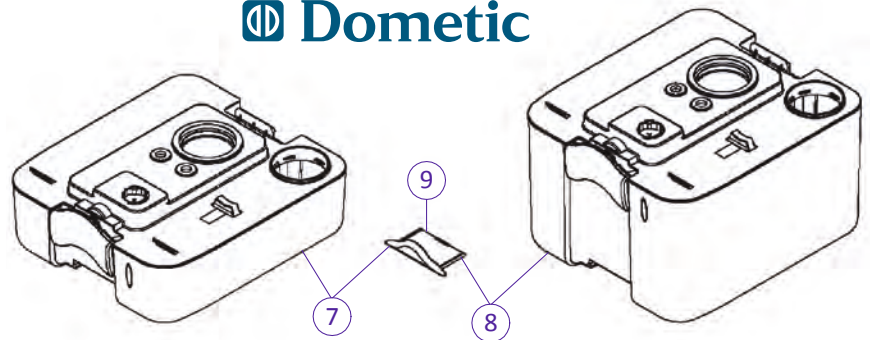

Pos.	Artikel-Nr. DOMETIC	Bezeichnung	Artikel-Nr. CAMPING-PROFI
1	8600 0385 31 15-28/8	Pumpe, Luft	9971656
2	8600 0385 31 15-29/6	Deckel komplett	9971657
3	8600 0385 31 15-30/4	Kappe Wassertank	9971523
4	8600 0385 31 15-31/2	Oberteil Toilette komplett	9971658
5	8600 0385 31 15-32/0	Kappe Abwasserbehälter	9971659
6	8600 0385 31 15-33/8	Rohrleitung Abwasserbehälter	9971660
7	8600 0385 31 15-34/6	Abwasserbehälter, braun	9971661
7	8600 0385 31 15-35/3	Abwasserbehälter, grau	9971662
8	8600 0385 31 15-36/1	Abwasserbehälter, braun	9971663
8	8600 0385 31 15-37/9	Abwasserbehälter, grau	9971664
9	8600 0385 31 15-38/7	Verschlusshebel, braun	9971665
9	8600 0385 31 15-39/5	Verschlusshebel, grau	9971666

Ⓜ Dometic