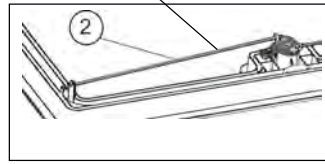

(1) Kennzeichnung:

Fawo1 = o
Fawo2 = oo
Oberholz = -

Kennzeichnung

(Schloßknebel)

(2) Nur für Schließnummer 3408 (FAWO 1) erhältlich.

Pos.	Bezeichnung	Artikel-Nr. SEITZ	Artikel-Nr. CAMPING-PROFI
1	1 Stk Fawo 1-Schließzylinder inkl. 1 Paar Schlüssel (1), (2)	BG 05	9992450
2	Gestänge mit Zubehör (ohne Schloßknebel) Breite < 700 mm (1)	BG 1186	9994637
2	Gestänge mit Zubehör (ohne Schloßknebel) Breite > 700 mm (1)	BG 1186	9994643
3	Schloßknebel ohne Gestänge (FAWO 1) (1)	BG 1454	9992536
3	Schloßknebel ohne Gestänge (FAWO 2 / FAWO 2 HSC) *	*nur für Hersteller	
3	Schloßknebel ohne Gestänge (Oberholz)	BG 1452	9992500
5	Federklammer (Ausführ. mit Klemmrahmen), VPE = 12 Stck	BG 1113	9993328
7	Dichtung (3 m)	BG 1114	9992680
12	Federklammer (Ausführ. ohne Klemmrahmen), VPE = 12 Stck	BG 1115	9994638