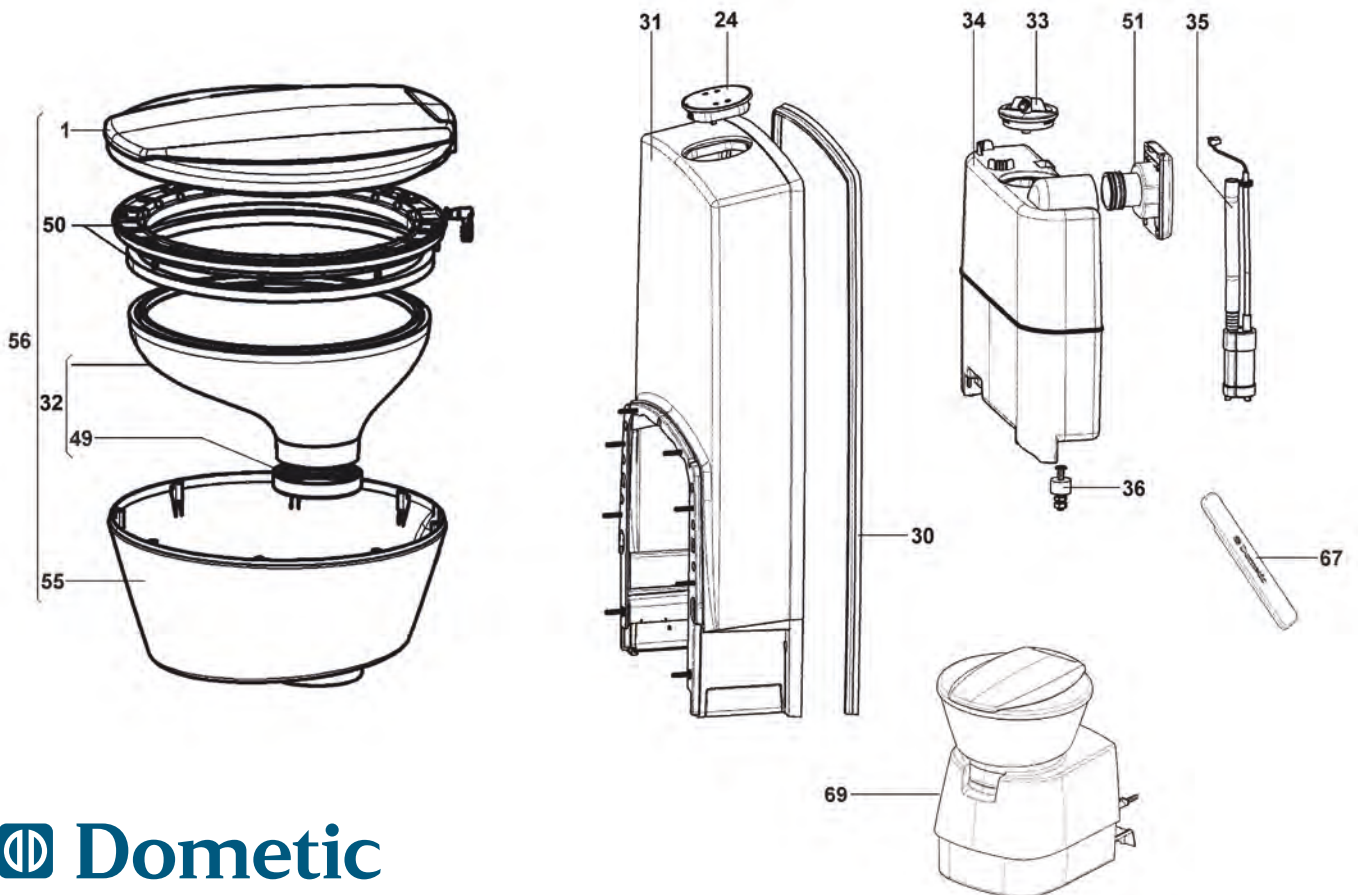

Ⓧ Dometic CT 3000/4000