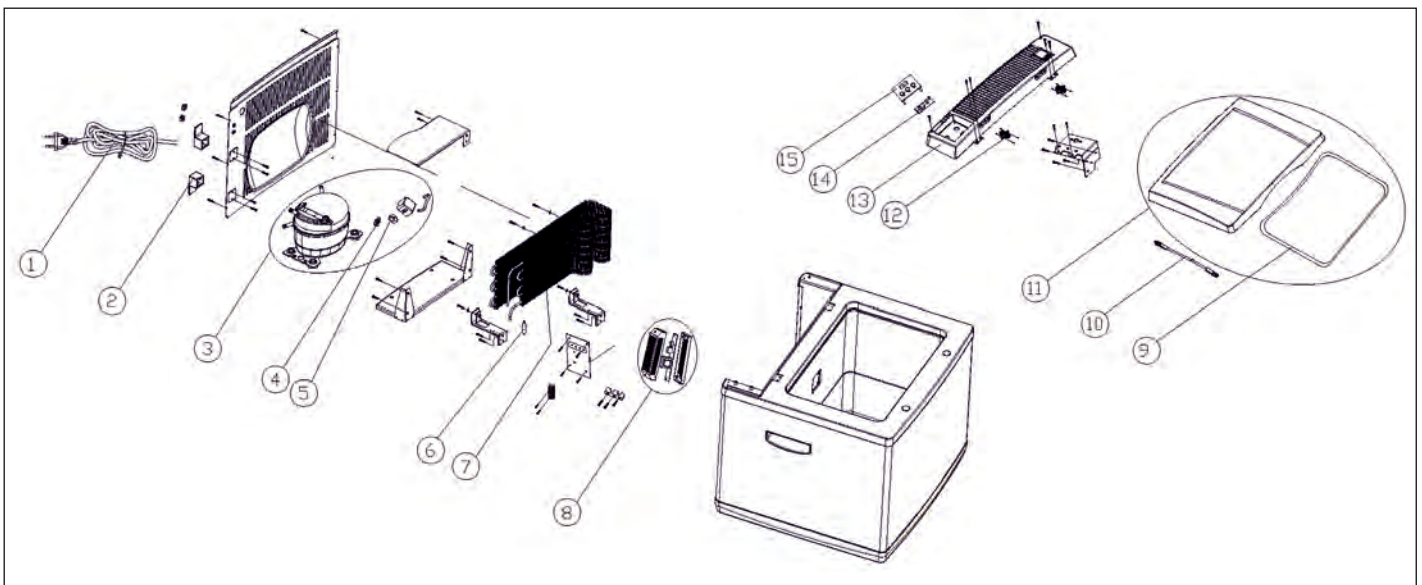

WAECO CoolFun CK-40D

Pos.	Artikel-Nr. DOMETIC	Bezeichnung	Artikel-Nr. CAMPING-PROFI
1	4450 00 22-07/2	Anschlusskabel 230 V	9950837
2	4450 00 73-05/9	Kabelbefestigung	9950838
3	4450 00 17-16/3	Kompressor	9950839
4	4450 00 17-33/8	Überhitzungsschutz	9950840
5	4450 00 17-34/6	Starter Relais	9950841
6	4450 00 18-08/8	Trockner 16 x 100 mm	9950842
7	4450 00 17-96/5	Kondensator	9950843
8	4450 00 90-21/0	Hauptelektronik komplett	9950844

Pos.	Artikel-Nr. DOMETIC	Bezeichnung	Artikel-Nr. CAMPING-PROFI
9	4450 00 26-25/5	Dichtung	9950845
10	4450 00 90-22/8	Deckel-Halteband	9950846
11	4450 00 64-58/7	Deckel komplett	9950847
12	4450 00 35-16/5	Scharnier	9950848
13	4450 00 73-17/4	Abdeckung Kühleinheit	9950849
14	4450 00 62-01/1	Elektronik Bedienung	9950850
15	4450 00 73-24/0	Bedienungsblende Digital	9950851