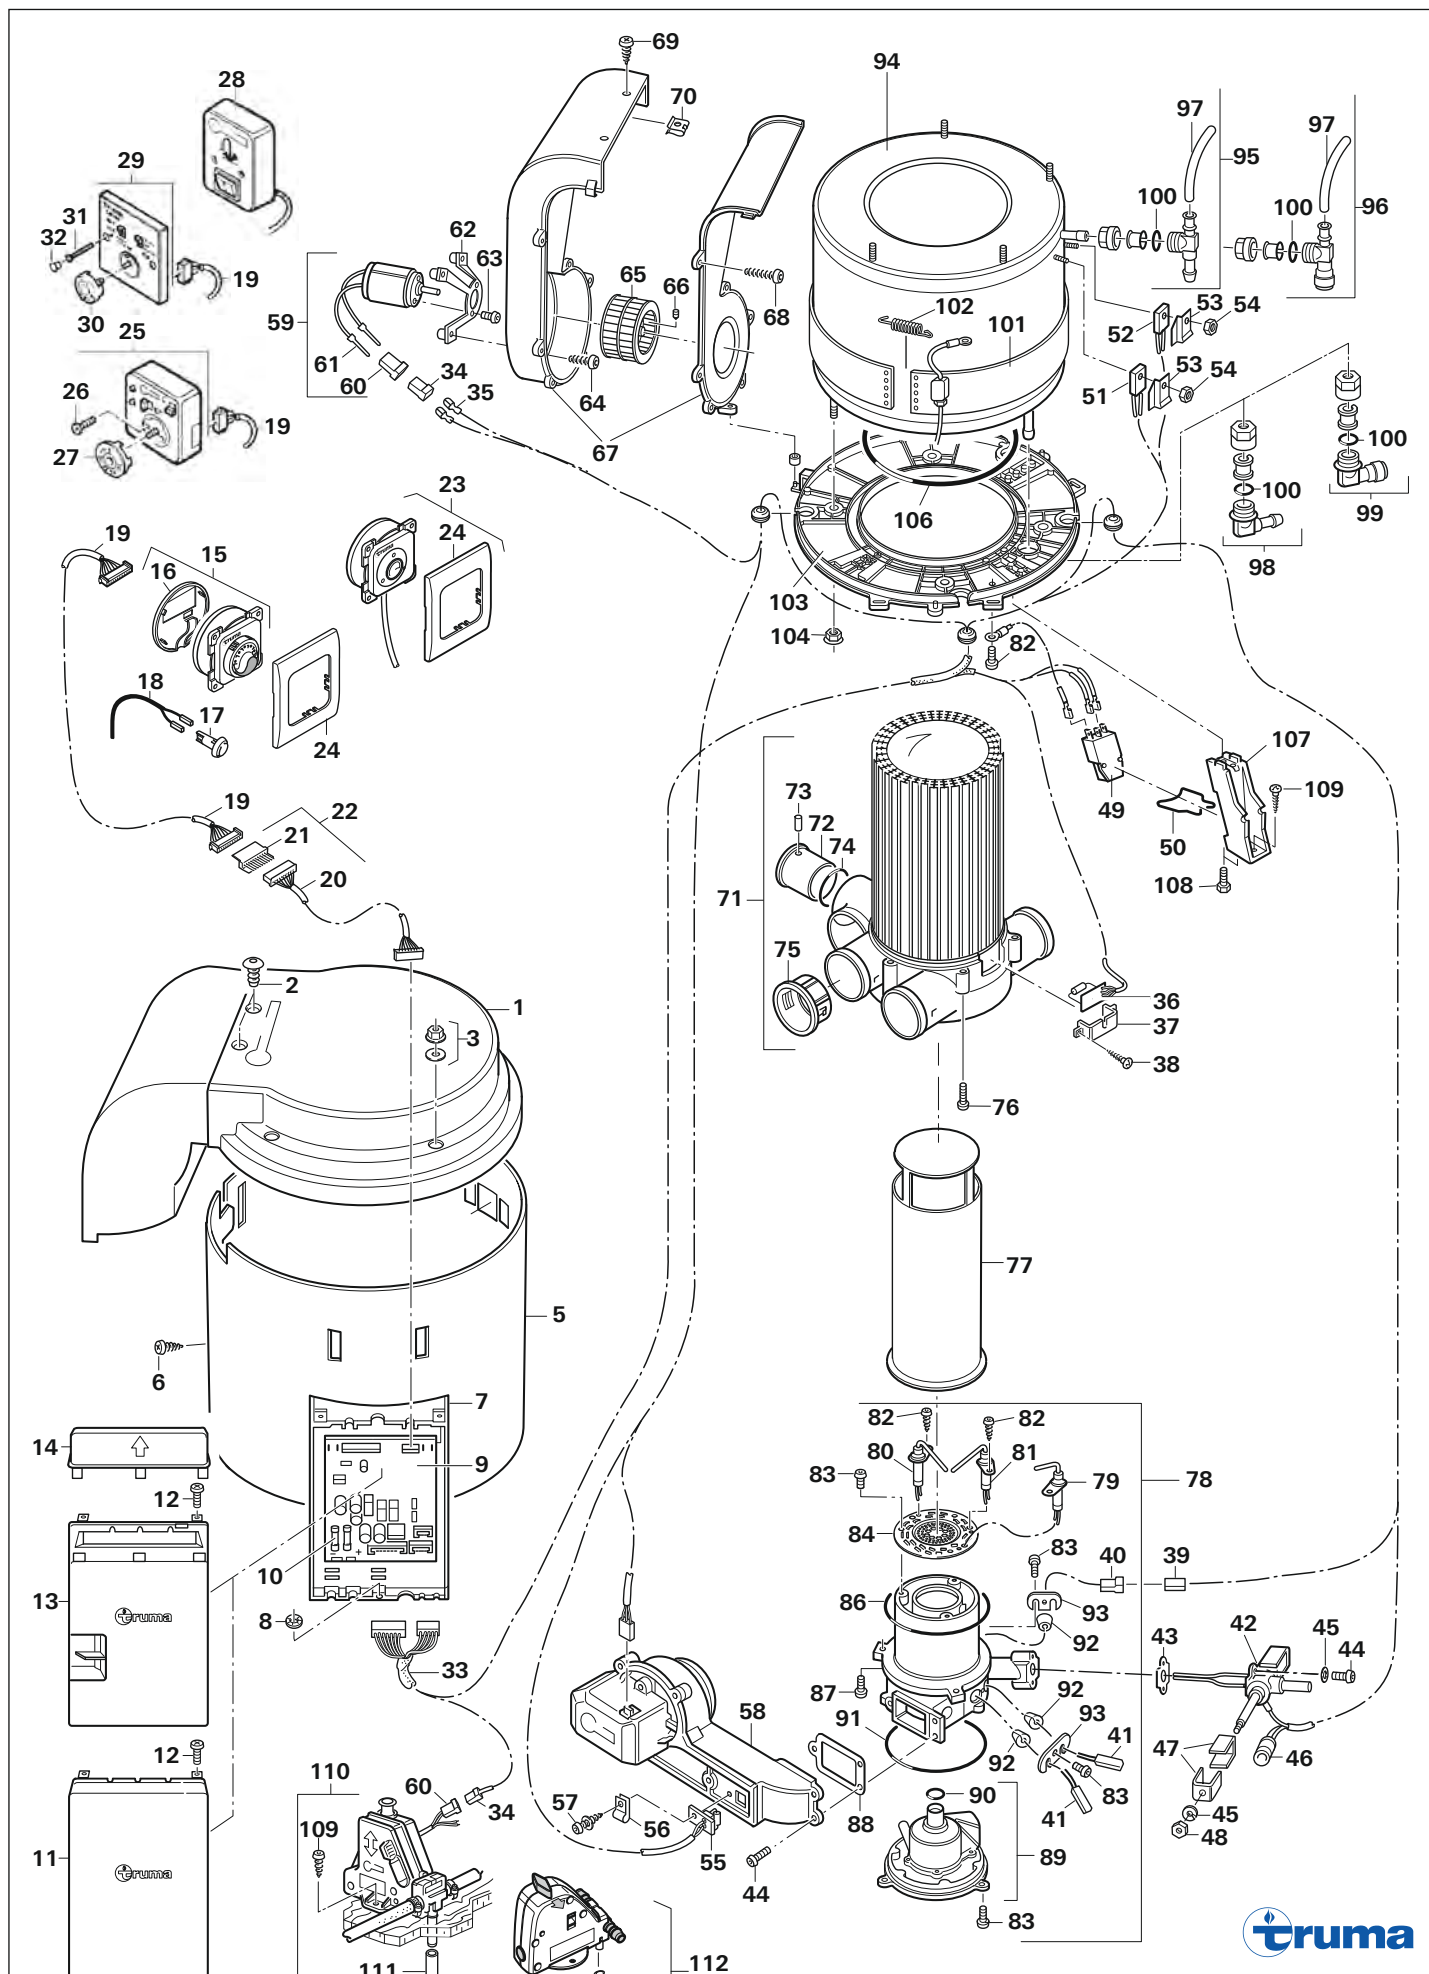

Truma Trumatic C 6002 Bj. 06/1997 - 07/2009

Truma Trumatic C 6002 Bj. 06/1997 - 07/2009

Pos.	Artikel-Nr. TRUMA	Bezeichnung	Artikel-Nr. CAMPING-PROFI
001	34010-08000	Deckel-Verkleidung	9951550
002	34000-50600	Stopfen	9951551
003	34010-16000	Satz Muttern und Scheiben (4x)	9952280
005	34000-43500	Mantel	9951554
006	10010-64600	Schraube B 3,5 x 13 nur bis Fabrik Nr. 98 083 050	9951555
007	34000-06100	Elektronikgehäuse	9951556
008	34000-51900	Schnellbefestiger	9951557
009	-	nicht mehr lieferbar (Elektronik von Fabrik Nr. 12200001, bis Fabrik Nr. 16300000, Ersatz Art.-Nr. 34000-98300)	-
009a	34000-98100	Elektronik C 6002, D, E ab Fabrik Nr. 16300001	9953062
009a	34000-98200	Austausch-Elektronik C 6002, D, E (ab Fabrik Nr. 16300001, bis zur Rücksendung wird der Neupreis berechnet)	9952102
009b	34000-98300	Austausch-Elektronik C 6002, D, E (von Fabrik Nr. 12200001, bis Fabrik Nr. 16300000, bis zur Rücksendung wird der Neupreis berechnet)	9951560
009b	34000-77100	Austausch-Elektronik C 6002 (bis Fabrik Nr. 12200000, bis zur Rücksendung wird der Neupreis berechnet)	9951559
010	34000-76800	Sicherung 6,3 AT F1, für Geräte ab Fabrik Nr. 12200001, Ausführung-D	9951562
010	34000-33100	Sicherung 4 AT F1, für Geräte bis Fabrik Nr. 12200000, Ausführung-C	9951561
011	34000-06200	Elektronikdeckel bis 04/02	9951563
012	30050-13000	Schraube KB 30 x 8	9951564
013	34000-91100	Elektronikdeckel ab 05/02	9951565
014	34000-91200	Anschlussabdeckung ab 05/02	9951566
015	34000-59000	Bedienteil Trumatic C	9951567
016	34000-60500	Gehäusedeckel achatgrau	9951318
016	34030-29900	Gehäusedeckel schwarz	9953061
017	34000-69700	Raumtemperaturfühler ab 05/02	9951569
018	34000-71900	Kabel für Raumtemperaturfühler 4 m ab 05/02	9951570
019	34000-09300	Kabel für Bedienteil 3 m	9951169
020	34000-09400	Kabel für Bedienteil 5 m	9951170
021	34000-09800	Kupplung für Bedienteilkabel	9951573
022	34300-01	Verlängerungskabel 5 m inkl. Kupplung (Pos. 20+21)	60350
023	34000-63800	Bedienteil Trumatic C EL mit 3 m Kabel	9951575
024	34000-67700	Abdeckrahmen schwarz	79560
024	34000-60600	Abdeckrahmen achatgrau	9951168
025	-	nicht mehr lieferbar (Ersatz Pos. 15 und 24, zusätzlich 34201-01 Fernfühler und 40000-06400 Aufputzrahmen)	-
026	10010-78900	Schraube B 2,9 x 25	9951161
028	70000-01600	Bedienteil 230 V mit 2,5 m Kabel bis 04/02 für Elektroheizung	9951208
029	-	Bedienteil Combi (UK) nur über Truma UK zu bestellen (Sonderausführung England) ohne Kabel	-
030	-	Bediengriff nur über Truma UK zu bestellen	-
031	-	Schraube M 3,5 x 25 nur über Truma UK zu bestellen	-
032	-	Schraubenabdeckung nur über Truma UK zu bestellen	-
033	34000-71200	Kabelbaum kpl. ab 05/02	9951586
034	34000-31700	Steckhülsegehäuse 2-polig	9951587
035	34000-33900	Flachsteckhülse 2,8	9951588
036	34000-51300	Thermostatplatte Ausblastemperatur	9951589
037	34000-04500	Fühleraufnahme	9951590
038	10010-82400	Schraube CM 3 x 10	9951591
039	34000-31500	Steckhülsegehäuse 1-polig	9951592
040	34000-03900	Flachsteckergehäuse 1-polig	9951593
041	34000-50700	Steckhülsegehäuse 1-polig	9951594
042	34000-21400	Ventilkörper C 60/40, 30 mbar	9951597
042	34000-20400	Ventilkörper C 60, 50 mbar	9951598
043	34000-02300	Dichtung	9951599
044	10010-11500	Schraube M 4 x 12	9951600
046	34000-81000	Magnetspulen groß und klein	9951602
047	70000-54600	Satz U-Bleche	9951285
048	10020-25000	Sperrzahnmutter M 4	9952282
049	34010-14100	Zünder 35 Hz	9952104
050	34000-53500	Klammer	9951606
051	34000-34200	Temperaturwächter	9951607
052	34000-34300	Temperaturfühler	9951608