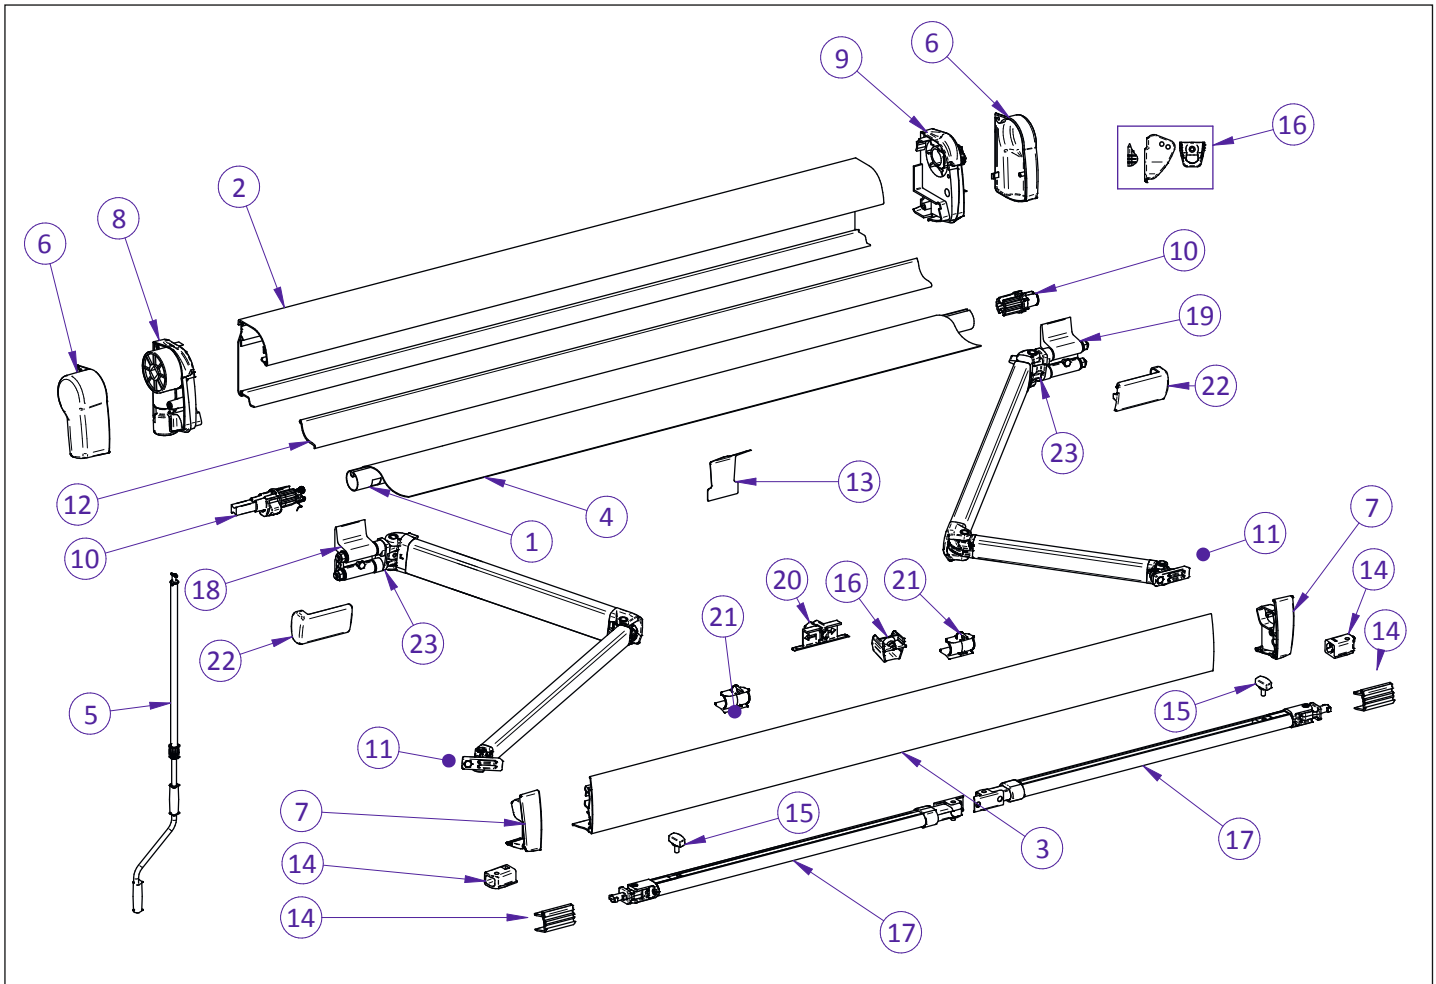

THULE® SWEDEN Omnistor 4900 & Tristor²

Pos.	Artikel-Nr. THULE	Bezeichnung	Artikel-Nr. CAMPING-PROFI	
1	1500602658	ROLLER TUBE D=30X0.8MM / 4900-2.60M	9911051	
	1500602186	ROLLER TUBE D=30X0.8MM / 4900-3.00M	9911052	
	1500602187	ROLLER TUBE D=30X0.8MM / 4900-3.50M	9911053	
	1500602188	ROLLER TUBE D=30X0.8MM / 4900-4.00M	9911054	
	1500602189	ROLLER TUBE D=30X0.8MM / 4900-4.50M	9911055	
2	1500602659	MAINHOUSING 4900 2M60 WHITE	9911057	
	1500602190	MAINHOUSING 4900 3M00 WHITE	9911061	
	1500602191	MAINHOUSING 4900 3M50 WHITE	9911062	
	1500602192	MAINHOUSING 4900 4M00 WHITE	9911063	
	1500602193	MAINHOUSING 4900 4M50 WHITE	9911064	
	1500602660	MAINHOUSING 4900 2M60 ANO	9911066	
	1500602198	MAINHOUSING 4900 3M00 ANO	9911068	
	1500602199	MAINHOUSING 4900 3M50 ANO	9911069	
	1500602200	MAINHOUSING 4900 4M00 ANO	9911070	
	1500602201	MAINHOUSING 4900 4M50 ANO	9911072	
	1500602948	MAINHOUSING 4900 2M60 ANTHR.	9911076	
	1500602949	MAINHOUSING 4900 3M00 ANTHR.	9911077	
	3	1500602661	LEADRAIL 4900 2M60 WHITE	9911078
		1500602194	LEADRAIL 4900 3M00 WHITE	9911079
		1500602195	LEADRAIL 4900 3M50 WHITE	9911080
		1500602196	LEADRAIL 4900 4M00 WHITE	9911081
		1500602197	LEADRAIL 4900 4M50 WHITE	9911082
1500602662		LEADRAIL 4900 2M60 ANO	9911083	
1500602248		LEADRAIL 4900 3M00 ANO	9911084	
1500602249		LEADRAIL 4900 3M50 ANO	9911085	
1500602250		LEADRAIL 4900 4M00 ANO	9911086	
1500602251		LEADRAIL 4900 4M50 ANO	9911087	
1500602950		LEADRAIL 4900 2M60 ANTHR.	9911088	
1500602951		LEADRAIL 4900 3M00 ANTHR.	9911089	
4		1500602663	FABRIC 2M60 4900 31	9911091
	1500602664	FABRIC 2M60 4900 32	9911095	
	1500602202	FABRIC 3M00 4900 31	9911096	
	1500602203	FABRIC 3M00 4900 32	9911097	
	1500602204	FABRIC 3M50 4900 31	9911098	
	1500602205	FABRIC 3M50 4900 32	9911100	
	1500602206	FABRIC 4M00 4900 31	9911102	
	1500602207	FABRIC 4M00 4900 32	9911103	
	1500602208	FABRIC 4M50 4900 31	9911104	
	1500602209	FABRIC 4M50 4900 32	9911105