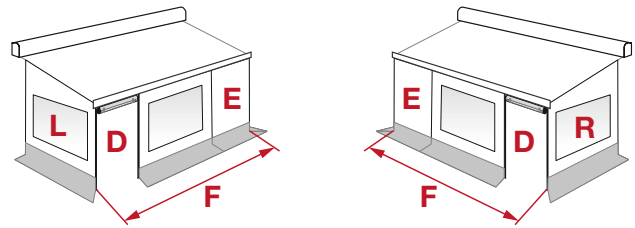

# FIAMMA ZIP [Enclosure]

Fiamma ZIP Code	Description	Front Panel (F)	Front Panel (E) 50 cm	Front Panel (E) 100 cm	Front Panel (E) 150 cm	Side Panel Right (R)	Side Panel Left (L)	Door (D)
05934-01-	Fiamma ZIP 250 Van H180-220	98655-796				98655-812	98655-811	98655-802
05934-02-	Fiamma ZIP 300 Van H180-220	98655-797				98655-815	98655-814	
05934-03-	Fiamma ZIP 300 Medium H225-250	98655-789						
05934-04-	Fiamma ZIP 350 Medium H225-250	98655-790						
05934-05-	Fiamma ZIP 400 Medium H225-250	98655-791	06138-01-	06138A01-	06138C01-	98655-817	98655-816	98655-795
05934-06-	Fiamma ZIP 450 Medium H225-250	98655-803						
05934-07-	Fiamma ZIP 300 Large H251-280	98655-789						
05934-08-	Fiamma ZIP 350 Large H251-280	98655-790						
05934-09-	Fiamma ZIP 400 Large H251-280	98655-791	06138-01-	06138A01-	06138C01-	98655-819	98655-818	98655-795
05934-10-	Fiamma ZIP 450 Large H251-280	98655-803						