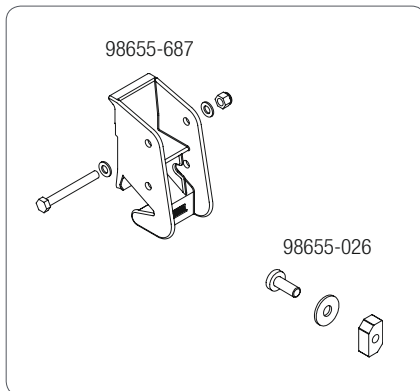

FIAMMA Rafter / Crank Handle / Skirting / Universalteile

Rafter L