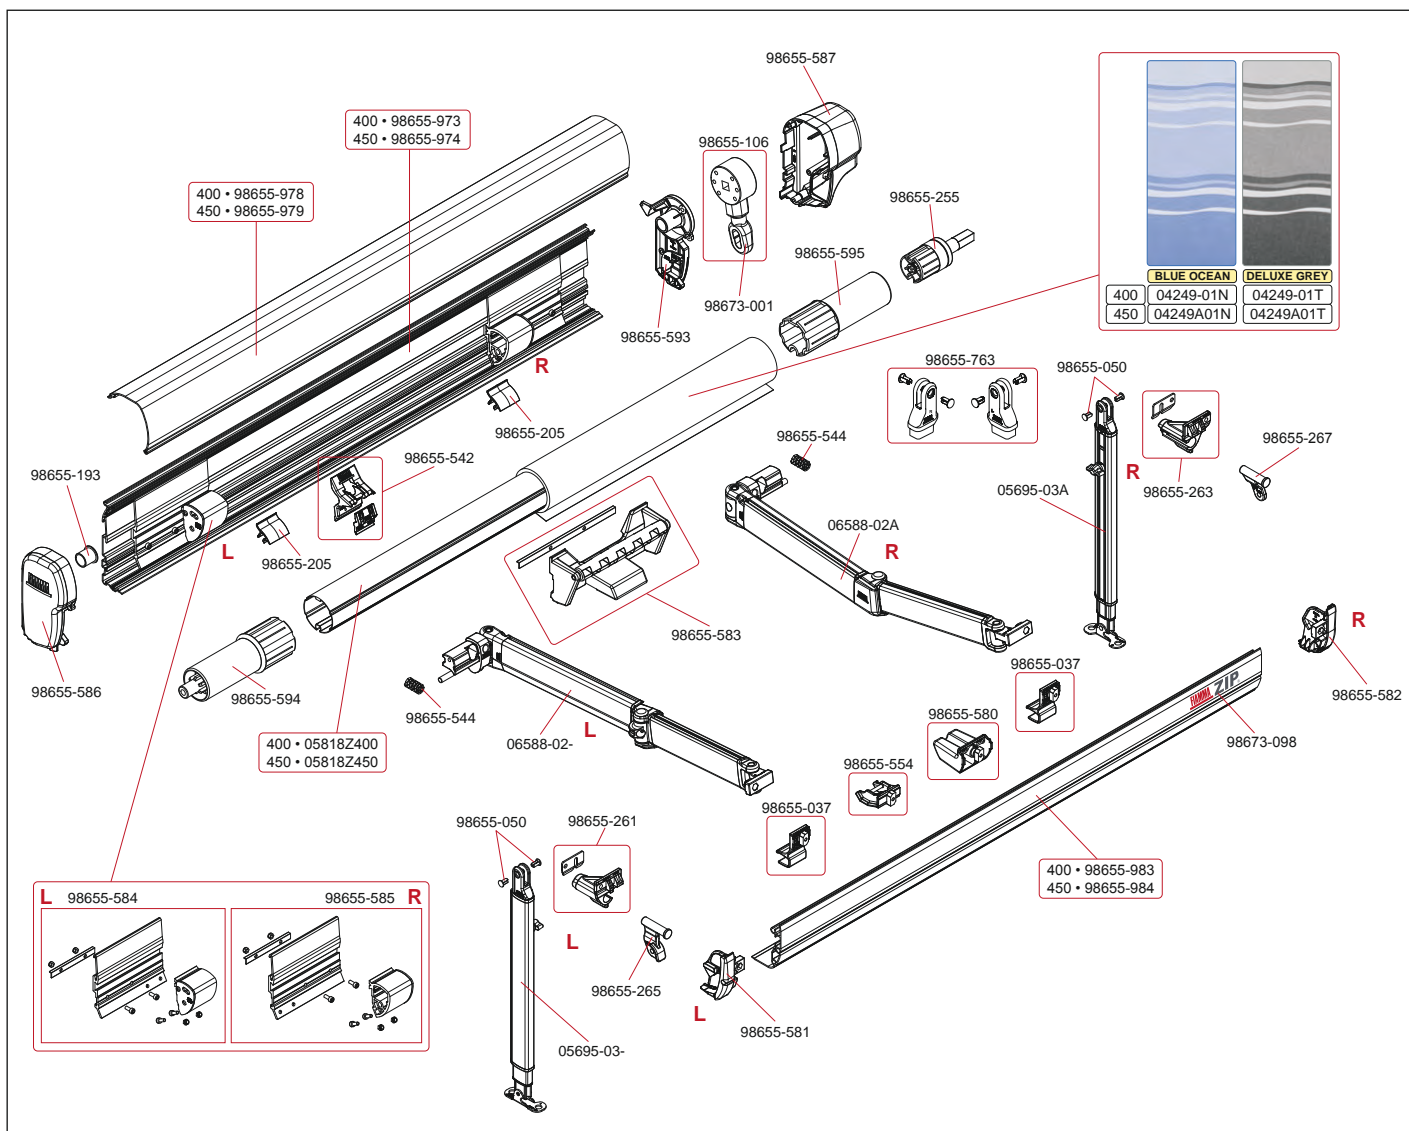

Artikel-Nr. FIAMMA	Bezeichnung	Artikel-Nr. CAMPING-PROFI
04249-01N	ERSATZTUCH 400 BLUE OCEAN ZIP	9911275
04249-01T	ERSATZTUCH 400 DELUXE GREY ZIP	9911276
04249A01N	ERSATZTUCH 450 BLUE OCEAN ZIP	9911277
04249A01T	ERSATZTUCH 450 DELUXE GREY ZIP	9911278
05695-03-	LINKER STÜTZFUSS F45TIL/L	9911452
05695-03A	RECHTER STÜTZFUSS F45TIL/L	9912552
05818Z400	VERZINK. WALZE D.60 400 ZIP F45TIL/L	9912688
05818Z450	VERZINK. WALZE D.60 450 ZIP F45TIL/L	9912689
06588-02-	LINKER GELENKARM F45L 400-550	9912534
06588-02A	RECHTER GELENKARM F45L 400-550	9912535
98655-037	HALTEPLATTE F. FRONTBLLENDE F45TIL/L	9911803
98655-050	KUNSTOFFNIETE F. STÜTZFUSSENDE (2 ST)	9911651
98655-106	KIT GETRIEBE + ÖSE POL. F45IL/TIL/L	9911602
98655-193	KIT BUCHSSCHEIBENRÖHRE MARKISE (1 ST)	9911337
98655-205	ARMRUTSCHE GEH. F45TIL/L/EAGLE (1 ST)	9911631
98655-255	ENDANSCHLAGSVORRICH. D.43 RECHTS ZIP	9911439
98655-261	LINKE STÜTZFUSSHALTERUNG F45TIL/L	9911632
98655-263	RECHTE STÜTZFUSSHALTERUNG F45TIL/L	9911633
98655-265	LINKES STÜTZFUSSGELENK F45TIL/L	9911634
98655-267	RECHTES STÜTZFUSSGELENK F45TIL/L	9911635
98655-542	GLEITSCHUH GEHÄUSE F45S/L	9910481
98655-544	ZUGFEDER FÜR INNERE HALTERUNG F45S	9912476

Artikel-Nr. FIAMMA	Bezeichnung	Artikel-Nr. CAMPING-PROFI
98655-554	RAFTERHALT. IN FRONTBLLENDE F45S	9911640
98655-580	GLEITSCHUH FRONTBLLENDE F45L/EAGLE	9912536
98655-581	L. FRONTBLLENDEVERSCHL. POL. F45L/EAGLE	9912537
98655-582	FRONTBLLENDEVERSCH. RECHTS F45L POL	9912538
98655-583	KIT ROLLENUNTERSTÜTZE F45L/EAGLE	9911939
98655-584	KIT INNERE HALTERUNG LINKS F45L	9912539
98655-585	KIT INNERE HALTERUNG RECHTS F45L	9912540
98655-586	KIT LINKE ENDKAPPE F45L POLAR/EAGLE	9911943
98655-587	KIT RECHTE ENDKAPPE F45L POLAR W.	9911942
98655-593	KIT FLANSCH F45L	9912541
98655-594	LINKER WALZENDECKEL D.60 F45L ZIP	9912696
98655-595	RECHTER WALZENDECKEL D.60 F45L ZIP	9912615
98655-763	KIT STÜTZFUSSENDE F45TIL/L	9911671
98655-973	GEHÄUSE POLAR 400 F45 EAGLE	9912574
98655-974	GEHÄUSE POLAR 450 F45L/EAGLE	9912542
98655-978	GEHÄUSEDECKEL POLAR 400 F45 EAGLE	9912576
98655-979	GEHÄUSEDECKEL POLAR 450 F45L/EAGLE	9912545
98655-983	FRONTBLLENDE POLAR F45 EAGLE 400	9912578
98655-984	FRONTBLLENDE POLAR F45L/EAGLE 450	9912548
98673-001	GETRIEBEÖSE F65/L-F45IL/TIL/L POL.	9912551
98673-098	AUFKLEBER FIAMMA ZIP	9911135