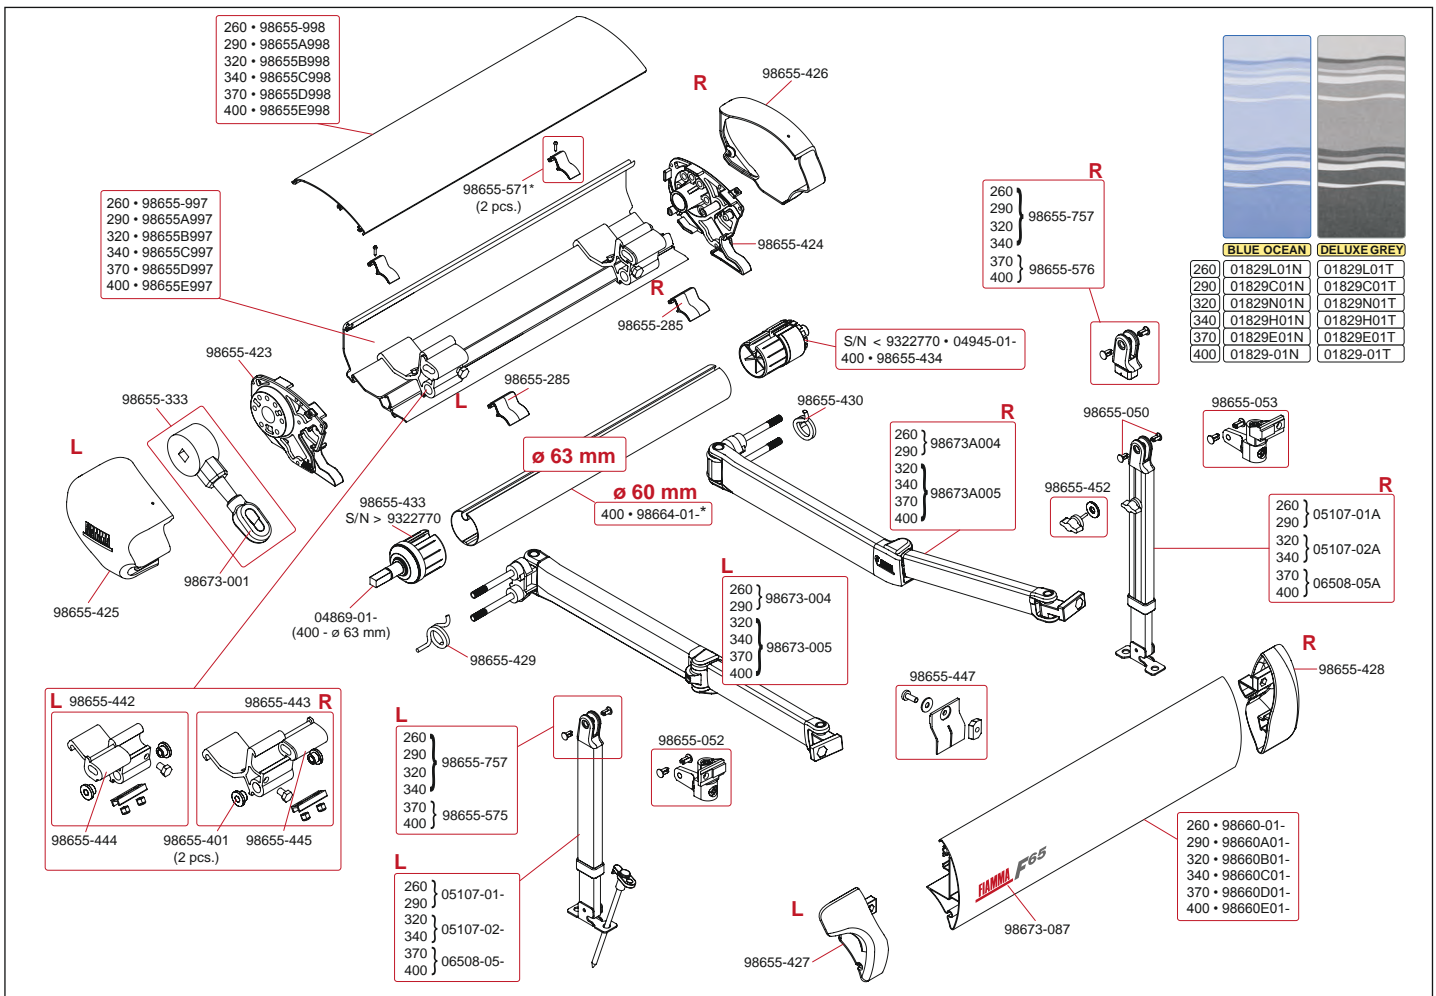

FIAMMA F65 (F65 Top) · Polar White 260-400

Artikel-Nr. FIAMMA	Bezeichnung	Artikel-Nr. CAMPING-PROFI
01829-01N	ERSATZTUCH 400 BLUE OCEAN F65	9911056
01829-01T	ERSATZTUCH 400 DELUXE GREY F65	9911058
01829C01N	ERSATZTUCH 290 BLUE OCEAN F65	9911065
01829C01T	ERSATZTUCH 290 DELUXE GREY F65	9911067
01829E01N	ERSATZTUCH 370 BLUE OCEAN F65	9911071
01829E01T	ERSATZTUCH 370 DELUXE GREY F65	9911073
01829H01N	ERSATZTUCH 340 BLUE OCEAN F65	9911090
01829H01T	ERSATZTUCH 340 DELUXE GREY F65	9911092
01829L01N	ERSATZTUCH 260 BLUE OCEAN F65	9911093
01829L01T	ERSATZTUCH 260 DELUXE GREY F65	9911094
01829N01N	ERSATZTUCH 320 BLUE OCEAN F65	9911099
01829N01T	ERSATZTUCH 320 DELUXE GREY F65	9911101
04869-01-	R. ENDANSCHLAGSVORR. D63 F45TIL/F65	9911415
04945-01-	ABDECKUNG PRESTO FIX F45TIL/F65 D63	9911422
05107-01-	LINKER STÜTZFUSS F65 260/290	9911458
05107-01A	RECHTER STÜTZFUSS F65 260/290	9911459
05107-02-	LINKER STÜTZFUSS F65 320/340	9911460
05107-02A	RECHTER STÜTZFUSS F65 320/340	9911461
06508-05-	LINKER STÜTZFUSS F65/F65L 370/490	9911462
06508-05A	RECHTER STÜTZFUSS F65/F65L 370/490	9911463
98655-050	KUNSTOFFNIETE F. STÜTZFUSSENDE (2 ST)	9911651
98655-052	LINKES STÜTZFUSSGELENK F65/F45IL	9911128
98655-053	RECHTES STÜTZFUSSGELENK F45IL/F65	9911129
98655-285	KIT ARMRUTSCHE F65/F65S (1 ST)	9911812
98655-333	MARKISENGETRIEBE + ÖSE F65/F65L	9911342
98655-401	KIT BUCHSE F. INNERE HALTERUNG (2 ST)	9914316
98655-423	LINKER FLANSCH F65/F65 L	9911537
98655-424	R. GEHÄUSEVERSCHL. F65/F65L/F65EAGLE	9911538
98655-425	LINKER ENDKAPPE F65 POLAR	9911317
98655-426	RECHTE ENDKAPPE F65 POLAR	9911319
98655-427	LINKER FRONTBLENDENVERS. F65 POLAR	9911321
98655-428	RECHTER FRONTBLENDENVERS. F65 POLAR	9911323
98655-429	LINKER ZUGFEDER F65	9911338
98655-430	RECHTE ZUGFEDER F65	9911340
98655-433	R. ENDANSCHLAGSVORRICHTUNG D.60	9911405
98655-434	ABDECKUNG PRESTO FIX D.60	9911805