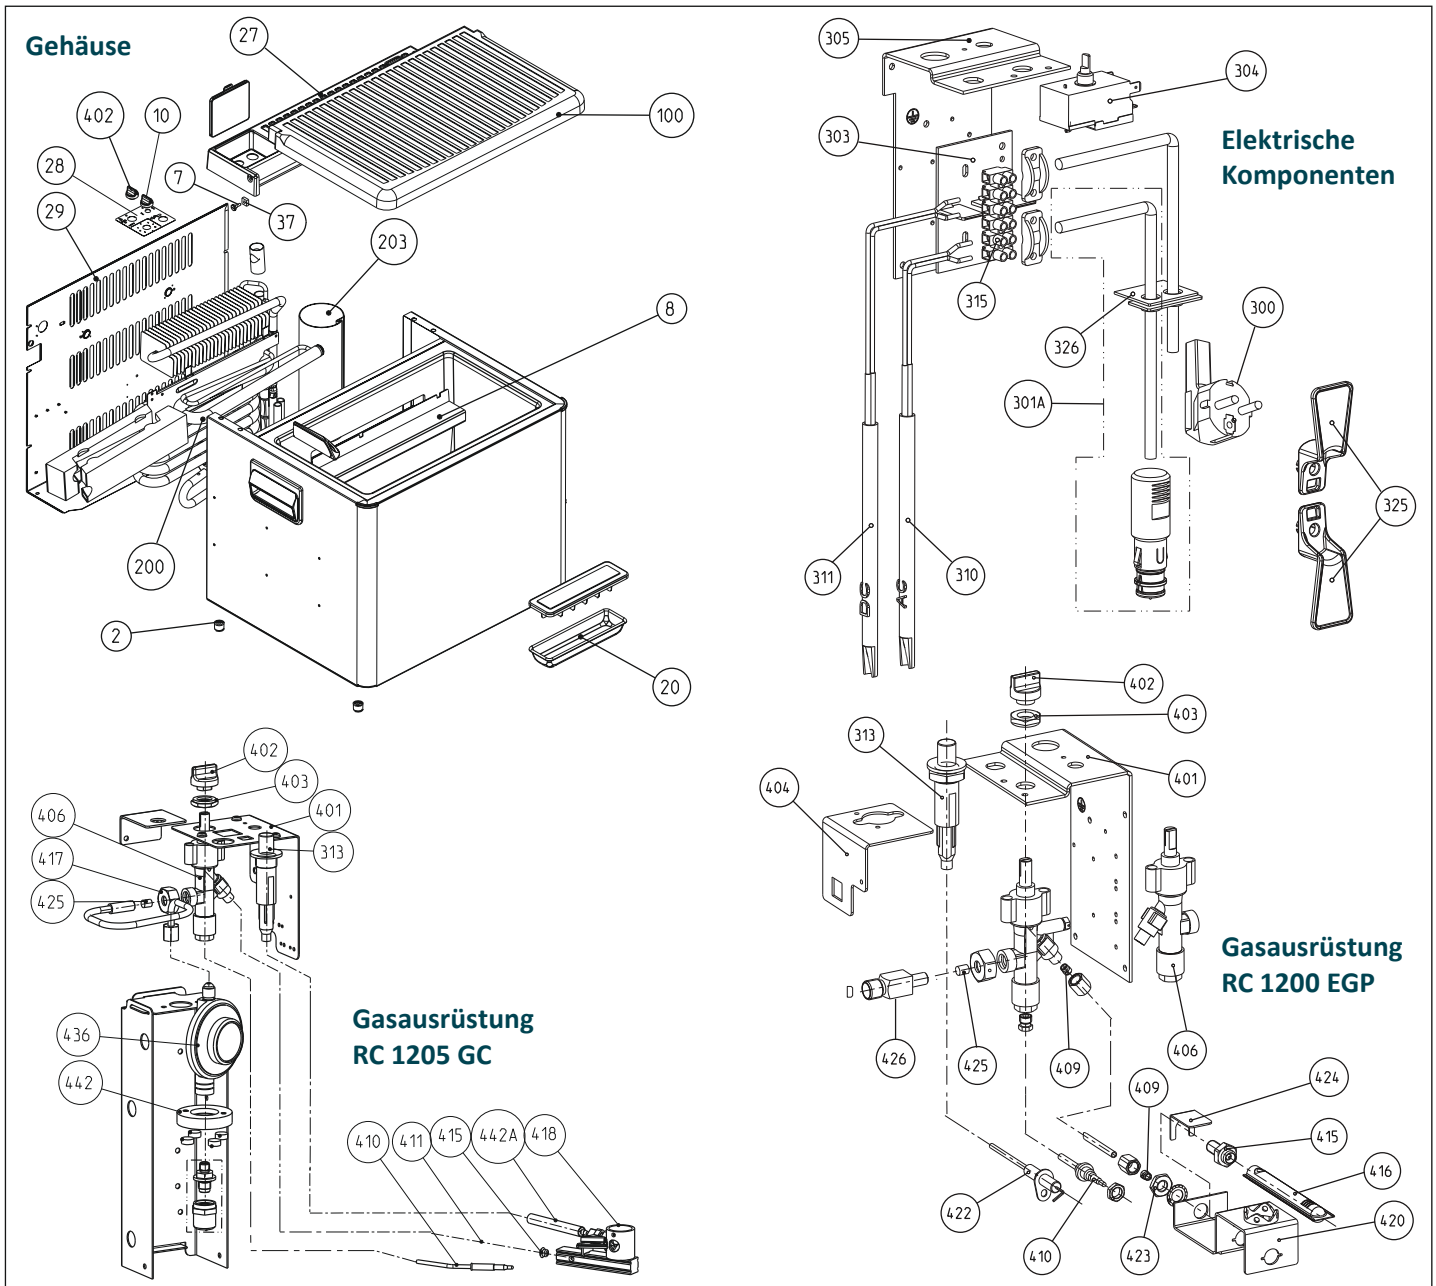

Ⓧ Dometic CombiCool RC 1200 EGP - RC 1205 GC

Pos.	Artikel-Nr. DOMETIC	Bezeichnung	Artikel-Nr. CAMPING-PROFI
2	207 45 54-02/9	Fuss	9950129
7	292 23 62-01/3	Schraube M5x6x9	9950244
8	207 19 46-03/8	Abdeckung Kühlflansch RC1200	9950245
10	207 45 95-02/2	Drehknopf Thermostat	9950258
20	207 55 05-02/0	Eisschale	9950263
27	207 16 12-08/5	Belüftungsgitter RC1200	9950265
27	207 16 17-07/6	Belüftungsgitter RC1205	9950266
28	292 26 61-25/7	Bedienblende RC1200	9950267
28	207 34 34-10/8	Bedienblende RC1205	9950268
29	296 33 03-02/5	Rückwand RC1200/1600/2200	9950269
29	296 33 03-04/1	Rückwand RC1205	9950270
37	292 23 62-02/1	Mutter M5 Vierkant Nirosta	9950271
100	207 12 07-06/8	Deckel	9950272
200	207 03 02-05/0	Kühleinheit RC1200/2200	9950273
200	207 03 02-10/0	Kühleinheit RC1205	9950274
203	292 25 18-05/1	Isolierung	9950276
300	207 26 92-02/9	Verbindungskabel schwarz	9950277
301A	207 26 49-04/5	Stecker	9950278
303	207 17 03-01/7	Isolation	9950285
304	292 20 07-04/8	Thermostat Elektro	9950217
305	292 26 36-02/8	Winkel, Halter	9950286
310	207 25 46-01/9	Heizstab/Heizwiderstand AC	9950288
311	207 25 46-02/7	Heizstab/Heizwiderstand DC	9950289
313	207 21 73-02/0	Piezozünder RC1200	9950290
313	292 20 43-05/0	Piezozünder RC1205	9950291
315	207 27 07-09/0	Lüsterklemme	9950299

Pos.	Artikel-Nr. DOMETIC	Bezeichnung	Artikel-Nr. CAMPING-PROFI
325	207 45 75-01/6	Kabelhalter	9950304
326	292 26 09-00/9	Kabelführung	9950305
402	207 54 59-02/0	Drehknopf Thermostat	9950307
403	207 21 69-01/0	Nut	9950337
404	207 55 61-01/5	Halter Gasarmatur RC1200/1600/2200	9950339
404	292 82 06-12/3	Halter Gasarmatur RC1205	9950362
406	207 52 60-01/4	Gasregelventil 30/50 mbar	9950364
409	292 31 90-00/9	Dichtung	9950369
410	292 87 42-03/6	Thermoelement RC1200	9950374
410	207 21 06-06/1	Thermoelement RC1205/1600/2200	9950556
411	207 52 57-01/0	Verbindungsrohr Gas	9950557
415	207 52 25-04/1	Bodendüse RC1200	9950558
415	207 52 30-03/3	Bodendüse RC1205/1600/2200	9950559
416	292 87 49-02/3	Brennerrohr	9950695
417	292 31 89-00/1	Mutter	9950763
418	207 52 56-01/2	Brenner ohne Bodendüse	9950764
420	292 87 50-01/3	Befestigung	9950765
422	207 21 16-03/7	Zündkerze mit Kabel	9950766
423	207 52 27-01/3	Mutter Düse M10x1 SW14	9950767
424	292 87 55-00/4	Aussendeckel	9950768
425	292 22 12-00/2	Filter	9950769
426	292 26 08-03/5	Anschluss Gas	9950770
436	294 23 28-02/8	Druckwächter Gas	9950771
442	207 21 49-01/2	Magnethalter	9950772
442A	292 78 80-14/2	Zündkabel 560 mm	9950773