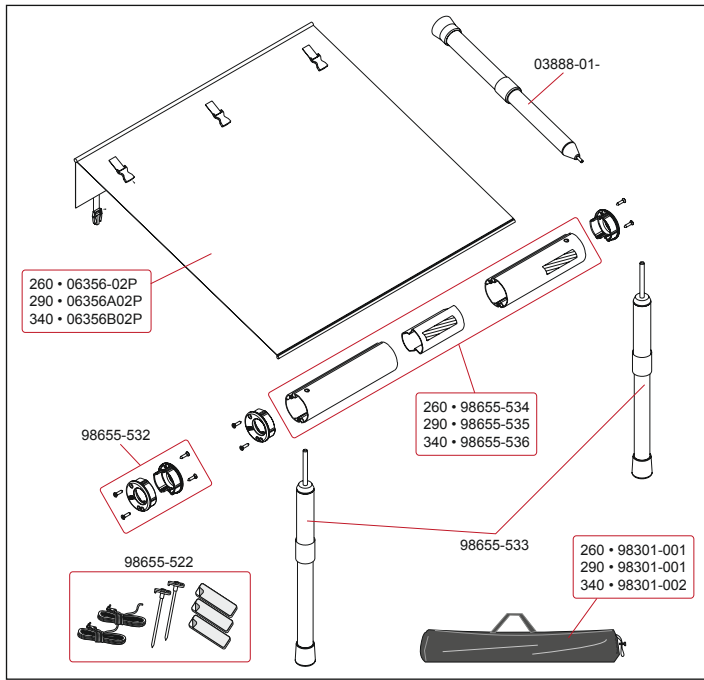

FIAMMA Sunstore · 260-340