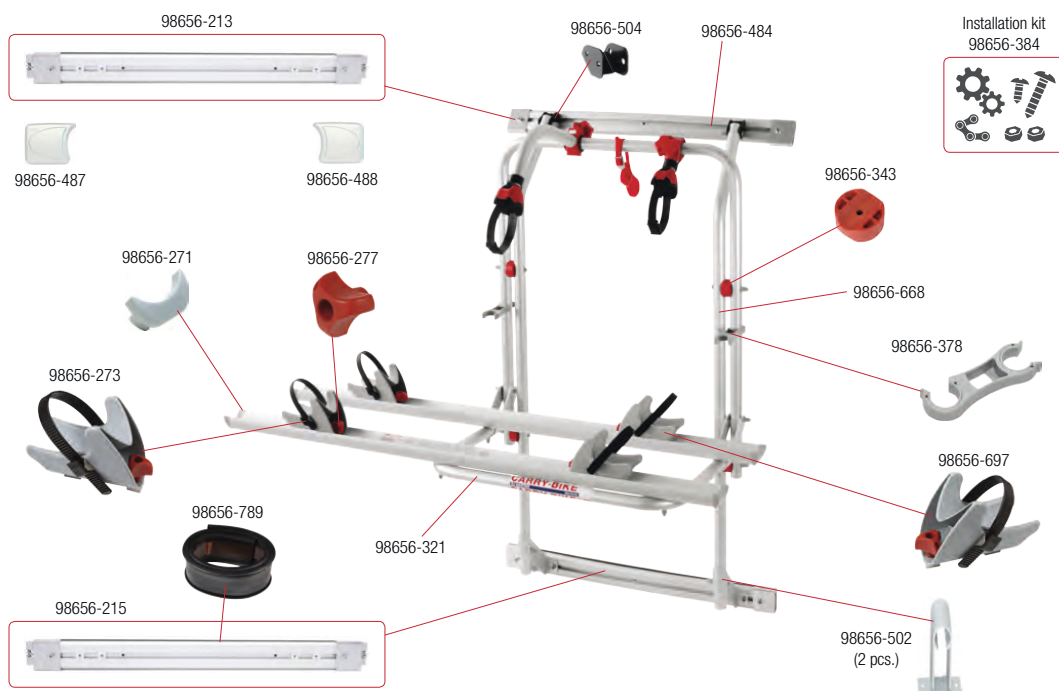

CARRY-BIKE 200 DJ Renault Master D

02093-88-

Artikel-Nr. FIAMMA	Bezeichnung	Artikel-Nr. CAMPING-PROFI
98656-213	Obere Klemmleiste CB DJ Master >06/06	9993171
98656-215	Untere Klemmleiste CB DJ Master >06/06	9993172
98656-271	Schienenabdeckkappe Rail Premium	9992751
98656-273	Linker Feststellklotz Rail Premium	9993138
98656-277	Handrad rot Rail Premium	9993087
98656-321	Auflagebügelkit Rail Premium CB	9992756
98656-343	Abstandstück rot Carry-Bike	9991199
98656-378	Rack Holder grau für Carry-Bike	92733
98656-384	Montagesatz CB DJ Master >06/06	9992200
98656-484	Befestigungsrohr Auflagebügel CB 200 DJ	9993139

Artikel-Nr. FIAMMA	Bezeichnung	Artikel-Nr. CAMPING-PROFI
98656-487	Linke Klemmleistenabdeckung	9992337
98656-488	Rechte Klemmleistenabdeckung	9992338
98656-502	Auflage CB - Leiter DJ (2 St.)	9992706
98656-504	Halterung für Stange CB DJ/Viano	9993119
98656-668	Tragestruktur CB DJ Master >06	9991477
98656-697	Rechter Feststellklotz Rail Premium	9994084
98656-741	Auflagebügel CB Master >06/06	9993283
98656-742	Obere Klemmleiste CB DJ Master >06/06	9991479
98656-789	Dichtungsgummi Befestigungsleiste CB DJ	9991471