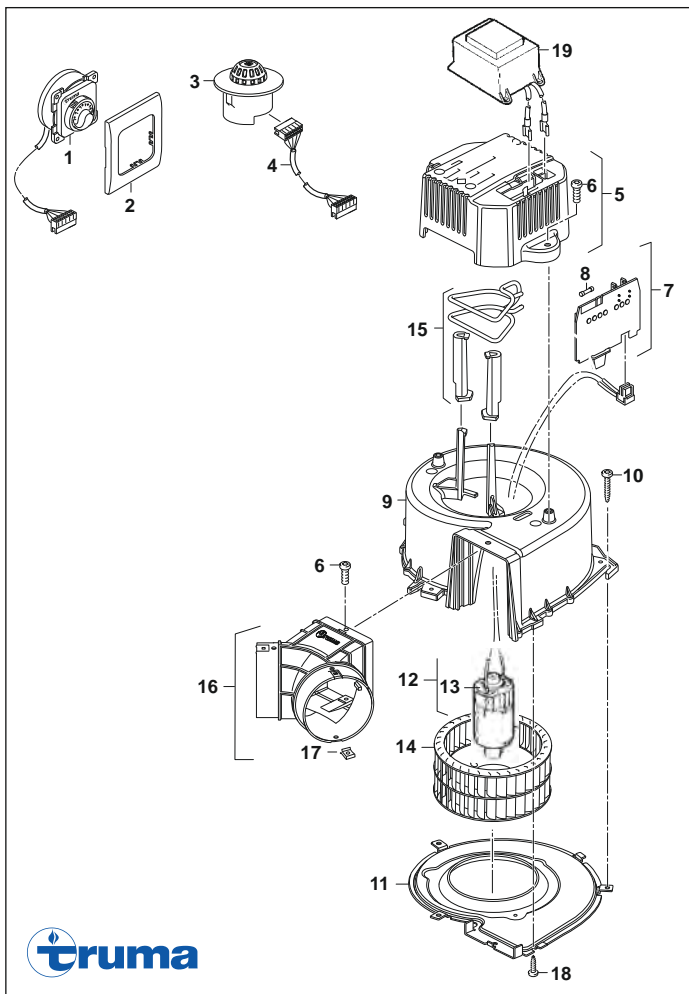

Truma Gebläse TEB-3, TEN-3 ab 05/2012

Pos.	Artikel-Nr. TRUMA	Bezeichnung	Artikel-Nr. CAMPING-PROFI
01	40000-67300	Bedienteil TEB-3 schwarz, extern 1,5 m	9953082
01	40000-67400	Bedienteil TEB-3 schwarz, extern 2,5 m	9953083
01	40000-39100	Bedienteil TEB-3 achatgrau, extern 1,5 m	9950504
01	40000-39200	Bedienteil TEB-3 achatgrau, extern 2,5 m	9950717
02	34000-67700	Abdeckrahmen schwarz	79560
02	34000-60600	Abdeckrahmen achatgrau	9951168
03	40000-92900	Bedienteil integriert Chrom (zum Einbau in die Heizungsverkleidung, o. Kabel)	9950719
03	40000-92800	Bedienteil integriert (zum Einbau in die Heizungsverkleidung, o. Kabel)	9950718
03	40000-93000	Bedienteil integriert beleuchtet Chrom (zum Einbau in die Heizungsverkleidung, o. Kabel)	9950720
04	40000-93100	Bedienteilkabel 1,3 m	9950721
04	40000-93200	Bedienteilkabel 0,8 m	9950722
05	40000-93300	Kappe TEB-3	9950723
06	10010-83300	Schraube M 4 x 10, Torx	9951642
07	40000-93400	Leistungsteil TEB-3 mit Sensorhülle und Sicherung	9950724
08	40000-93500	Sicherung M 2,5 A	9950725
09	40000-33700	Gehäuseschale TEB-3	9950726
10	10010-74400	Schraube B 3,5 x 19	9950693
11	40000-34600	Deckel TEB-3/ TN-3	9950698
12	40000-93600	Gleichstrommotor 12 V	9950727
13	40000-28800	Bürstenschieber weiß/schwarz	9951419
14	40000-42500	Ventilatorrad	9950715
15	40000-93700	Motorbefestigungsset (Drahtklemme mit 2 Schwingungsdämpfern)	9950716
16	40000-92700	Warmluftverteiler kpl. (inkl. 2 Clips und Schrauben)	9950708
17	34020-24000	Clips, 4 Stück	9952332
18	10010-71300	Schraube B 2,9 x 9,5 Torx	9950728
19	40000-39900	Spannungsumformer SPU 230/12V zum Anschluss des Gebläses TEB-3 an 230 V (TEN-3)	53465