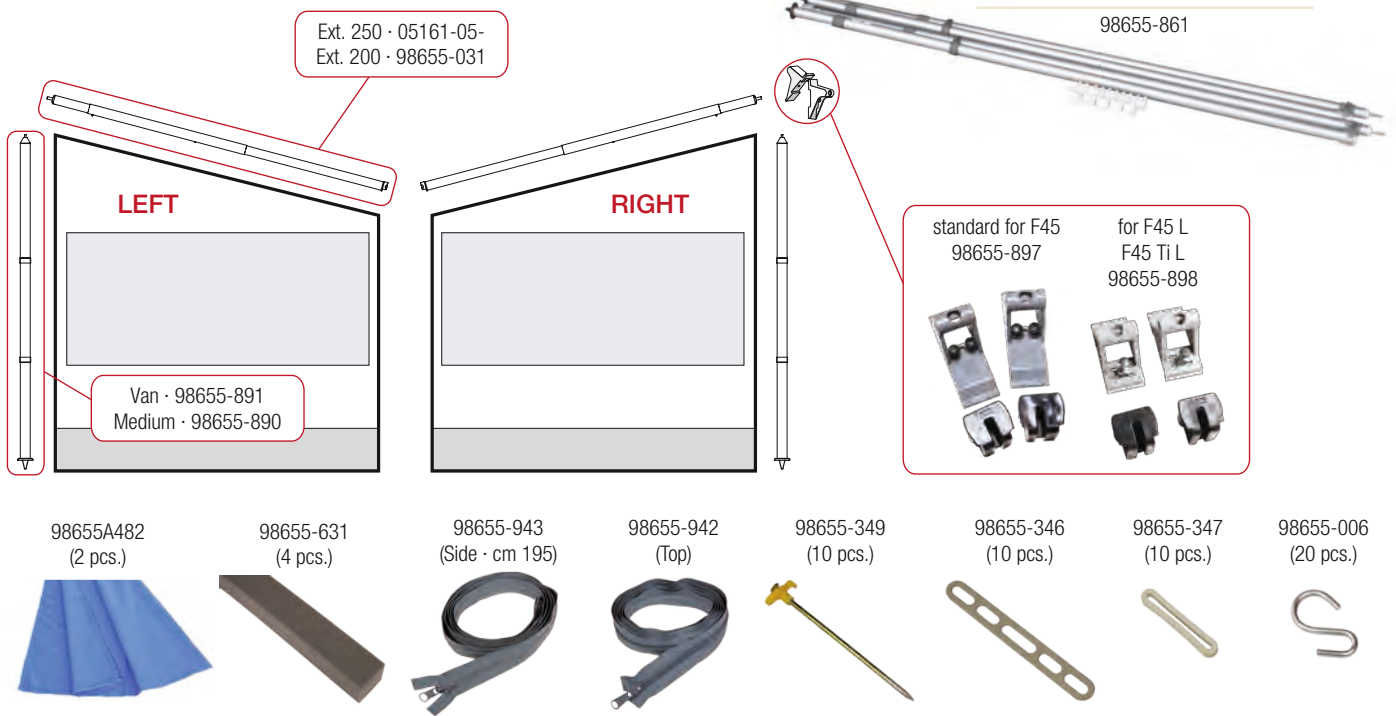

Kit Rapid Set F45 ext. 250 cm

98655-861

Artikel-Nr. FIAMMA	Bezeichnung	Artikel-Nr. CAMPING-PROFI
05161-05-	WAAGRECHTE SPANNSTANGE F45 A.250	9911533
06138-01-	ERSATZFRONTWAND 50 CM	15567
06138A01-	ERSATZFRONTWAND 100 CM	9911960
06138C01-	ERSATZFRONTWAND 150 CM	9911514
98655-006	KIT METALLHAKEN (20 ST)	9913043
98655-031	WAAGRECHTE SPANNSTANGE F45 A.200	9913044
98655-346	LANGES GUMMIBAND (10 ST)	9913045
98655-347	KURZES GUMMIBAND (10 ST)	9913046
98655-349	ERDNÄGEL KIT (10 ST)	9916159
98655-631	SCHAUMSTOFFWULST PRIVACY ROOM (4 ST)	9913047
98655-789	FRONTWAND 300 P.ROOM/ZIP/CS ZIP 310	9913048
98655-790	FRONTWAND 350 P.ROOM/ZIP/CS ZIP 360	9913049
98655-791	FRONTWAND 400 P.ROOM/ZIP/CS ZIP 410	17212
98655-795	TÜR FÜR PR.ROOM/CS ZIP/FIAMMA ZIP	9913050
98655-796	FRONTWAND 250 VAN PRIVACY ROOM/ZIP	9913051
98655-797	FRONTWAND 300 VAN PRIVACY ROOM/ZIP	9913052
98655-802	TÜR PRIVACY ROOM/FIAMMA ZIP VAN	9913053

Artikel-Nr. FIAMMA	Bezeichnung	Artikel-Nr. CAMPING-PROFI
98655-803	FRONTWAND 450 PR.ROOM/FIAMMA ZIP	9913054
98655-811	LINKE SEITENWAND ZIP 250 VAN	9913055
98655-812	RECHTE SEITENWAND ZIP 250 VAN	9913056
98655-814	LINKE SEITENWAND ZIP 300 VAN	9913057
98655-815	RECHTE SEITENWAND ZIP 300 VAN	9913058
98655-816	LINKE SEITENWAND ZIP MEDIUM	9913059
98655-817	RECHTE SEITENWAND ZIP MEDIUM	9913060
98655-818	LINKE SEITENWAND ZIP LARGE	9913061
98655-819	RECHTE SEITENWAND ZIP LARGE	9913062
98655-861	KIT RAPID SET MARKISE F45 A.250	9913063
98655-890	KIT VERTIK. RAFTER MIT FEDER PR.ROOM	9912616
98655-891	VERTIK. RAFTER MIT FEDER PR.ROOM VAN	9912424
98655-897	BEFEST. FAST CLIP/RAPID SET F45TI/S	16888
98655-898	BEFEST. KIT FAST CLIP/RAPID SET F45TIL/L	9911521
98655-942	REISSVERSCHLUSS MM.8 240 CM	9913064
98655-943	REISSVERSCHLUSS MM.8 195 CM	9914085
98655A482	CURTAINS KIT OCEAN (2 ST)	17684