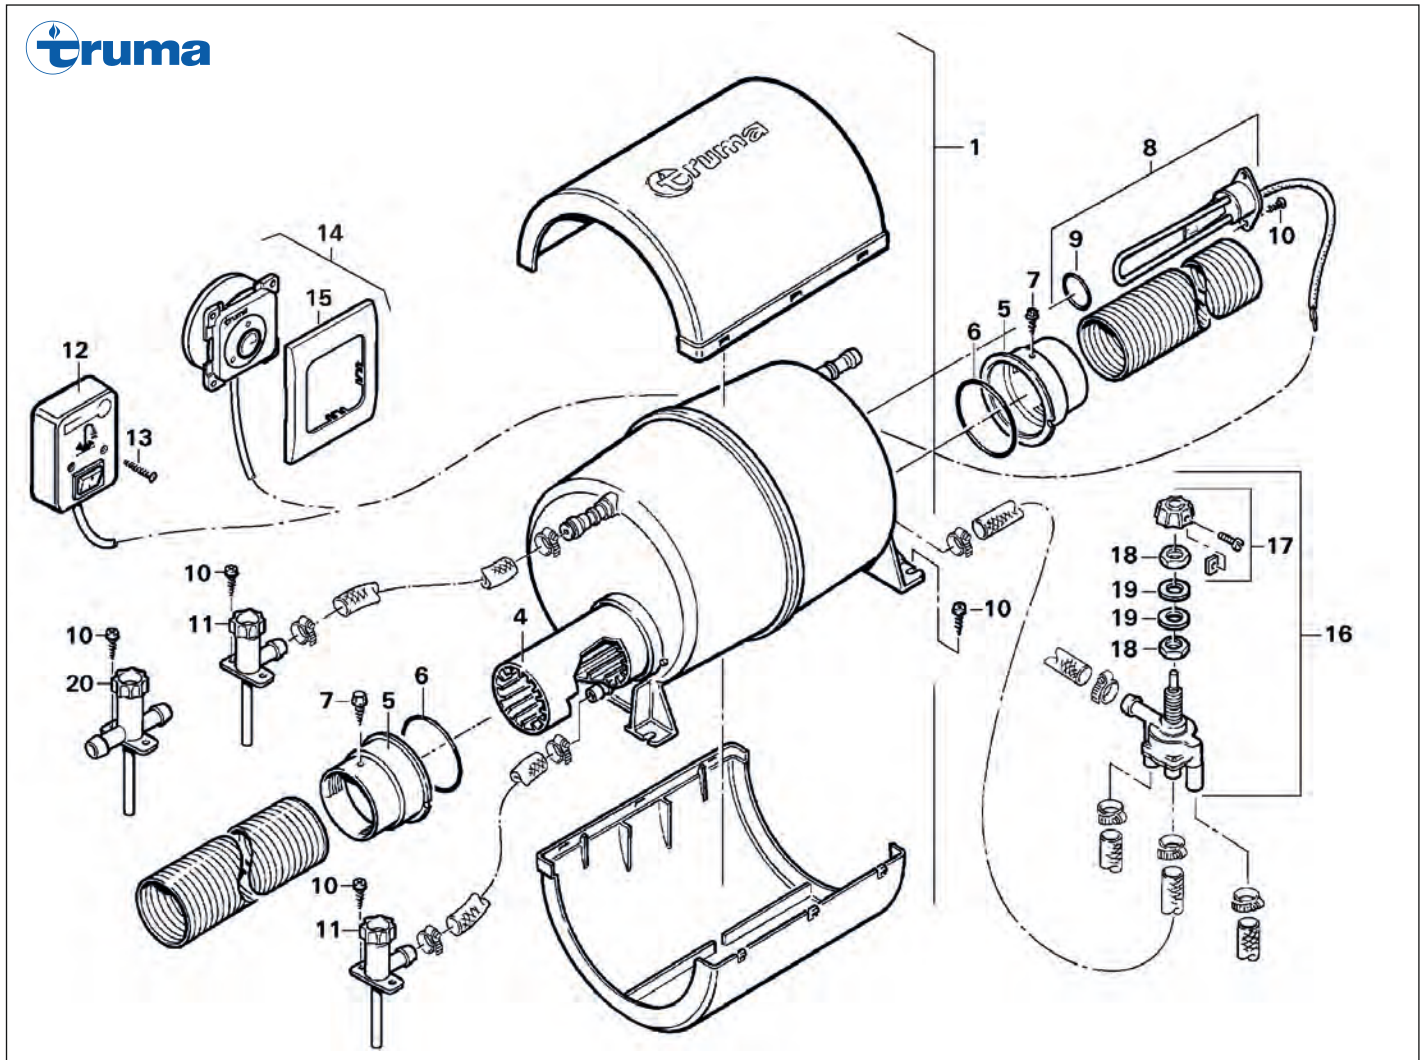

Truma Therme Baureihe 2 ab Bj. 09/1995