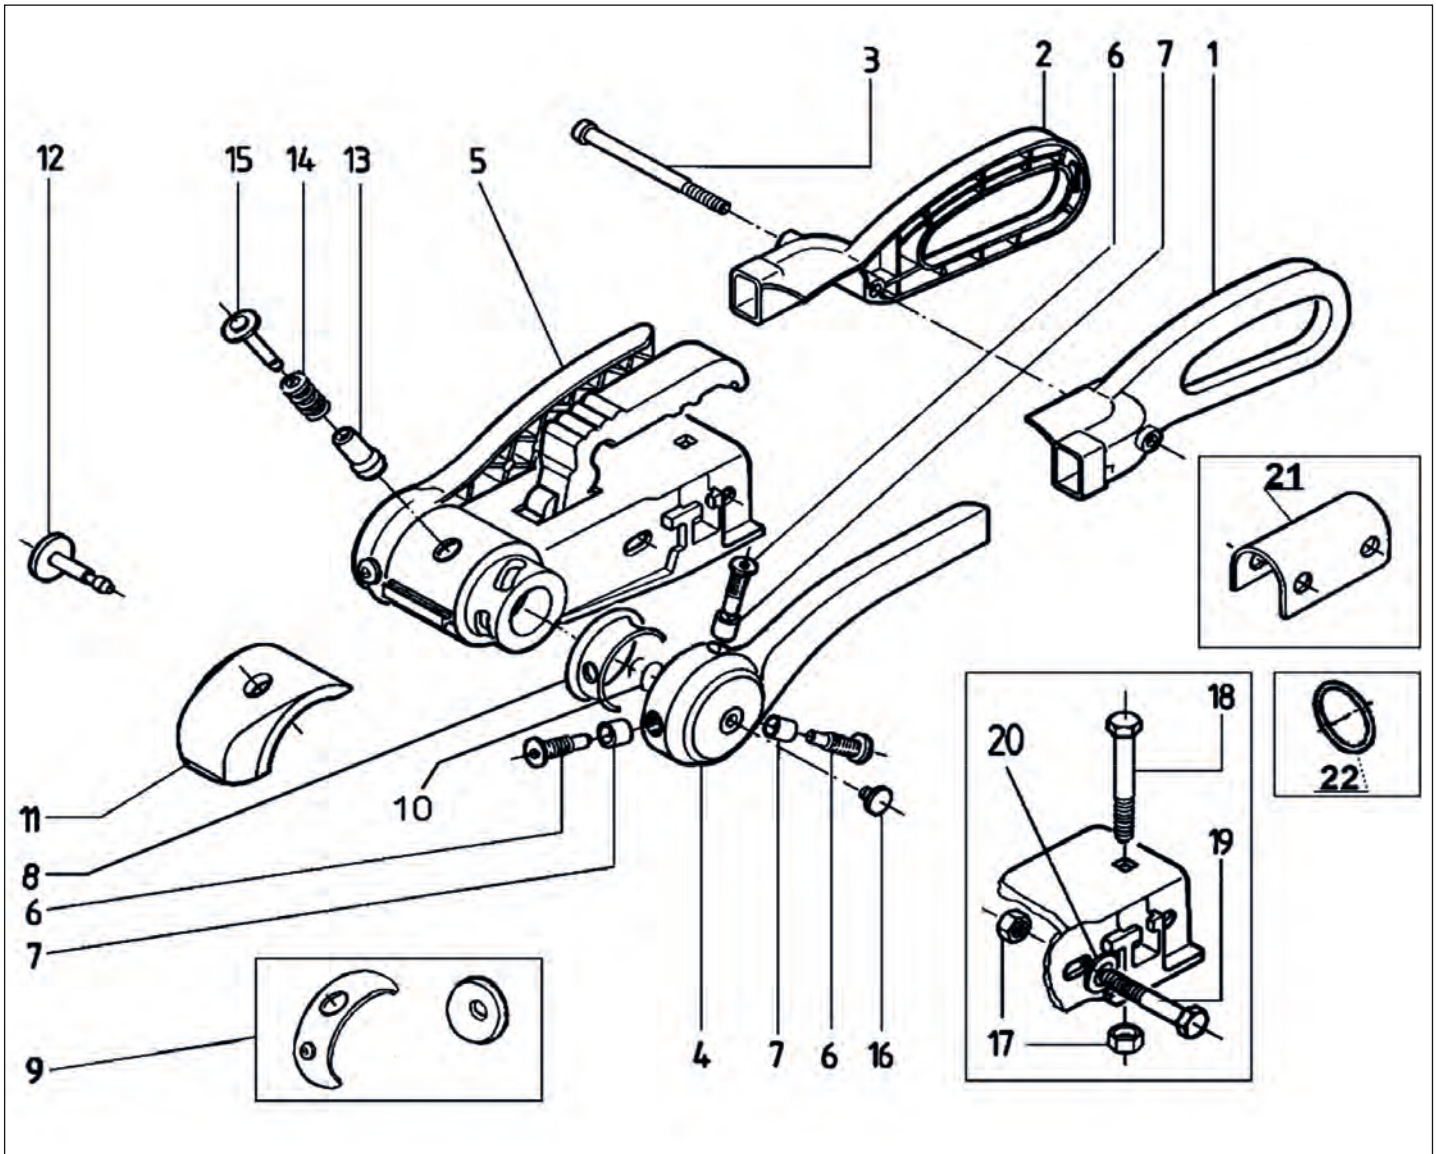

AL-KO AKS 3004 bis 05/2011

Pos.	Bezeichnung	Artikel-Nr. AL-KO	Artikel-Nr. CAMPING-PROFI
1	Griffschale links	690243	9992790
2	Griffschale rechts	690244	9992791
3	Zylinderschraube	690246	9994423
4	Druckscheibe links	690241	9992792
5	Druckscheibe rechts	690242	9992822
6	Lagerschraube (mit Loctite gesichert)	372284	9993916
7	Lagerbuchse mit Gleitlager	380307	93795
8	Dichtring	372166	9993917
9	ET-Set Reibbeläge AKS AKS3004/3	691418	9992628
10	O-Ring	703149	9994424
11	Gummipuffer SOFT DOCK	1221462	9994432
12	ET-Set Druckbolzen	1220755	93719
13	Signalknopf innen grün	372288	9992494
14	Druckfeder	372285	9992496
15	Signalknopf außen rot	372287	9992495
16	Stopfen AKS	1367606	9992459
17	Skt.-Mutter M12-10 A3C, Mittelsich.	371932	9994425
18	Flachrundschrabe M12x75	603392	9994426
19	Schraube 12X75 7984-10.9DAC	704760	9994435
20	Scheibe A 13 DIN 125 A3C	700140	9994374
21	Distanzbügel	690841	9994428
22	Spannring	2072400208	9994419