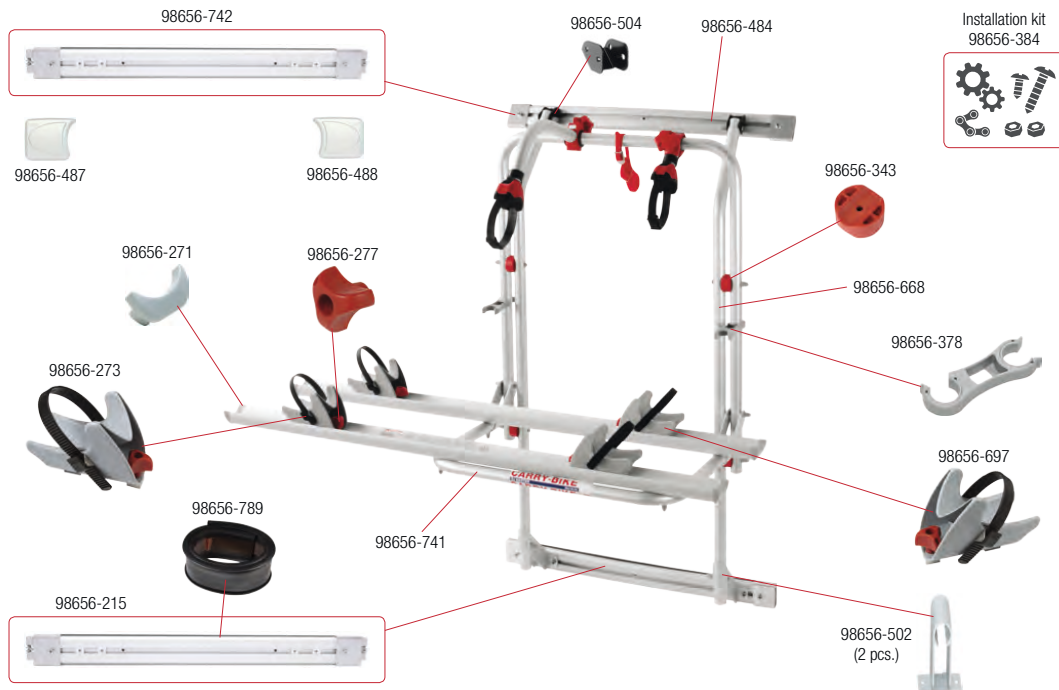

## CARRY-BIKE 200 DJ Renault Master

02093A88-