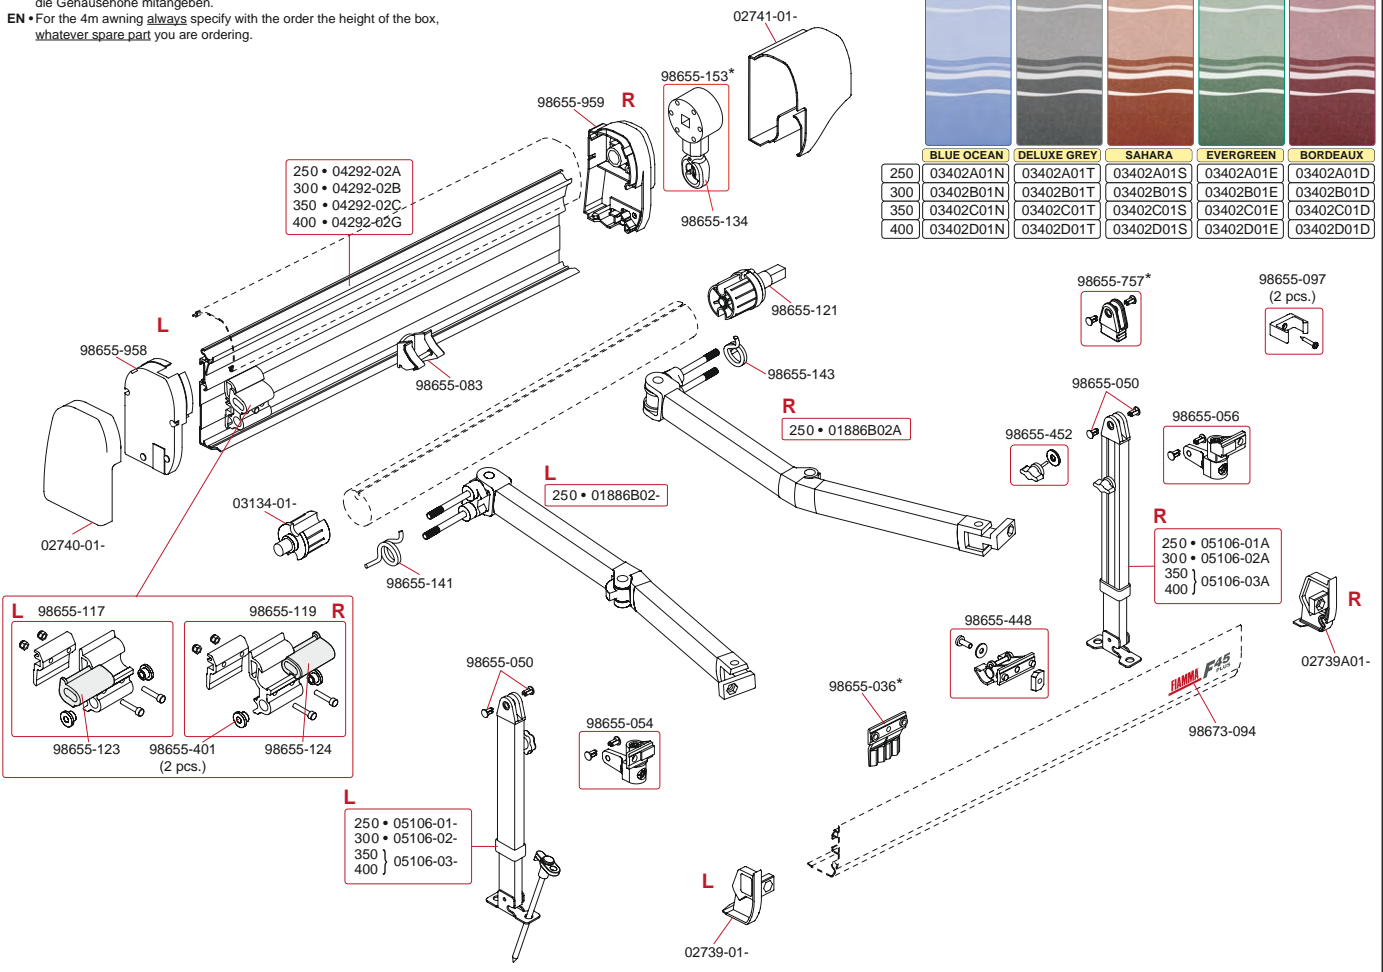

Fiamma F45 Plus 400

DE • Bei Bestellungen von Ersatzteilen der 4 m Markise bitte immer die Gehäusehöhe mitangeben.
EN • For the 4m awning always specify with the order the height of the box, whatever spare part you are ordering.

	BLUE OCEAN	DELUXE GREY	SAHARA	EVERGREEN	BORDEAUX
250	03402A01N	03402A01T	03402A01S	03402A01E	03402A01D
300	03402B01N	03402B01T	03402B01S	03402B01E	03402B01D
350	03402C01N	03402C01T	03402C01S	03402C01E	03402C01D
400	03402D01N	03402D01T	03402D01S	03402D01E	03402D01D

Artikel-Nr. FIAMMA	Bezeichnung	Artikel-Nr. CAMPING-PROFI
02739-01-	L. FRONTBLENDENVERSCHLUSS F45PL/F50	9914018
02739A01-	R. FRONTBLENDENVERSCHLUSS F45PL/F50	9914019
02740-01-	LINKE ENDKAPPE F45PLUS	9914020
02741-01-	RECHTE ENDKAPPE F45PLUS	9914021
03134-01-	L. WALZENVERSCHLUSS D 48 F45PL/F50	9914028
03402A01D	ERSATZTUCH 250 BORDEAUX F45PLUS	9911189
03402A01E	ERSATZTUCH 250 EVERGREEN F45PLUS	9914041
03402A01N	ERSATZTUCH 250 BLUE OCEAN F45PLUS	9914039
03402A01S	ERSATZTUCH 250 SAHARA F45PLUS	9911188
03402A01T	ERSATZTUCH 250 DELUXE GREY F45PLUS	9914038
03402B01D	ERSATZTUCH 300 BORDEAUX F45PLUS	9911191
03402B01E	ERSATZTUCH 300 EVERGREEN F45PLUS	9914045
03402B01N	ERSATZTUCH 300 BLUE OCEAN F45PLUS	9914043
03402B01S	ERSATZTUCH 300 SAHARA F45PLUS	9911190
03402B01T	ERSATZTUCH 300 DELUXE GREY F45PLUS	9914042
03402C01D	ERSATZTUCH 350 BORDEAUX F45PLUS	9911193
03402C01E	ERSATZTUCH 350 EVERGREEN F45PLUS	9914049
03402C01N	ERSATZTUCH 350 BLUE OCEAN F45PLUS	9914047
03402C01S	ERSATZTUCH 350 SAHARA F45PLUS	9911192
03402C01T	ERSATZTUCH 350 DELUXE GREY F45PLUS	9914046
03402D01D	ERSATZTUCH 400 BORDEAUX F45PLUS	9911799
03402D01E	ERSATZTUCH 400 EVERGREEN F45PLUS	9911195
03402D01N	ERSATZTUCH 400 B.OCEAN F45PLUS	9914051
03402D01S	ERSATZTUCH 400 SAHARA F45PLUS	9911194
03402D01T	ERSATZTUCH 400 DELUXE GREY F45PLUS	9914050
04292-02A	ELOXIERT. GEHÄUSE 250 F45PLUS/F1/F50	9914056
04292-02B	ELOXIERT. GEHÄUSE 300 F45PLUS/F1/F50	9914057
04292-02C	ELOXIERT. GEHÄUSE 350 F45PLUS/F1/F50	9914058
04292-02G	ELOXIERT. GEHÄUSE 400 F45PLUS/F1/F50	9914059