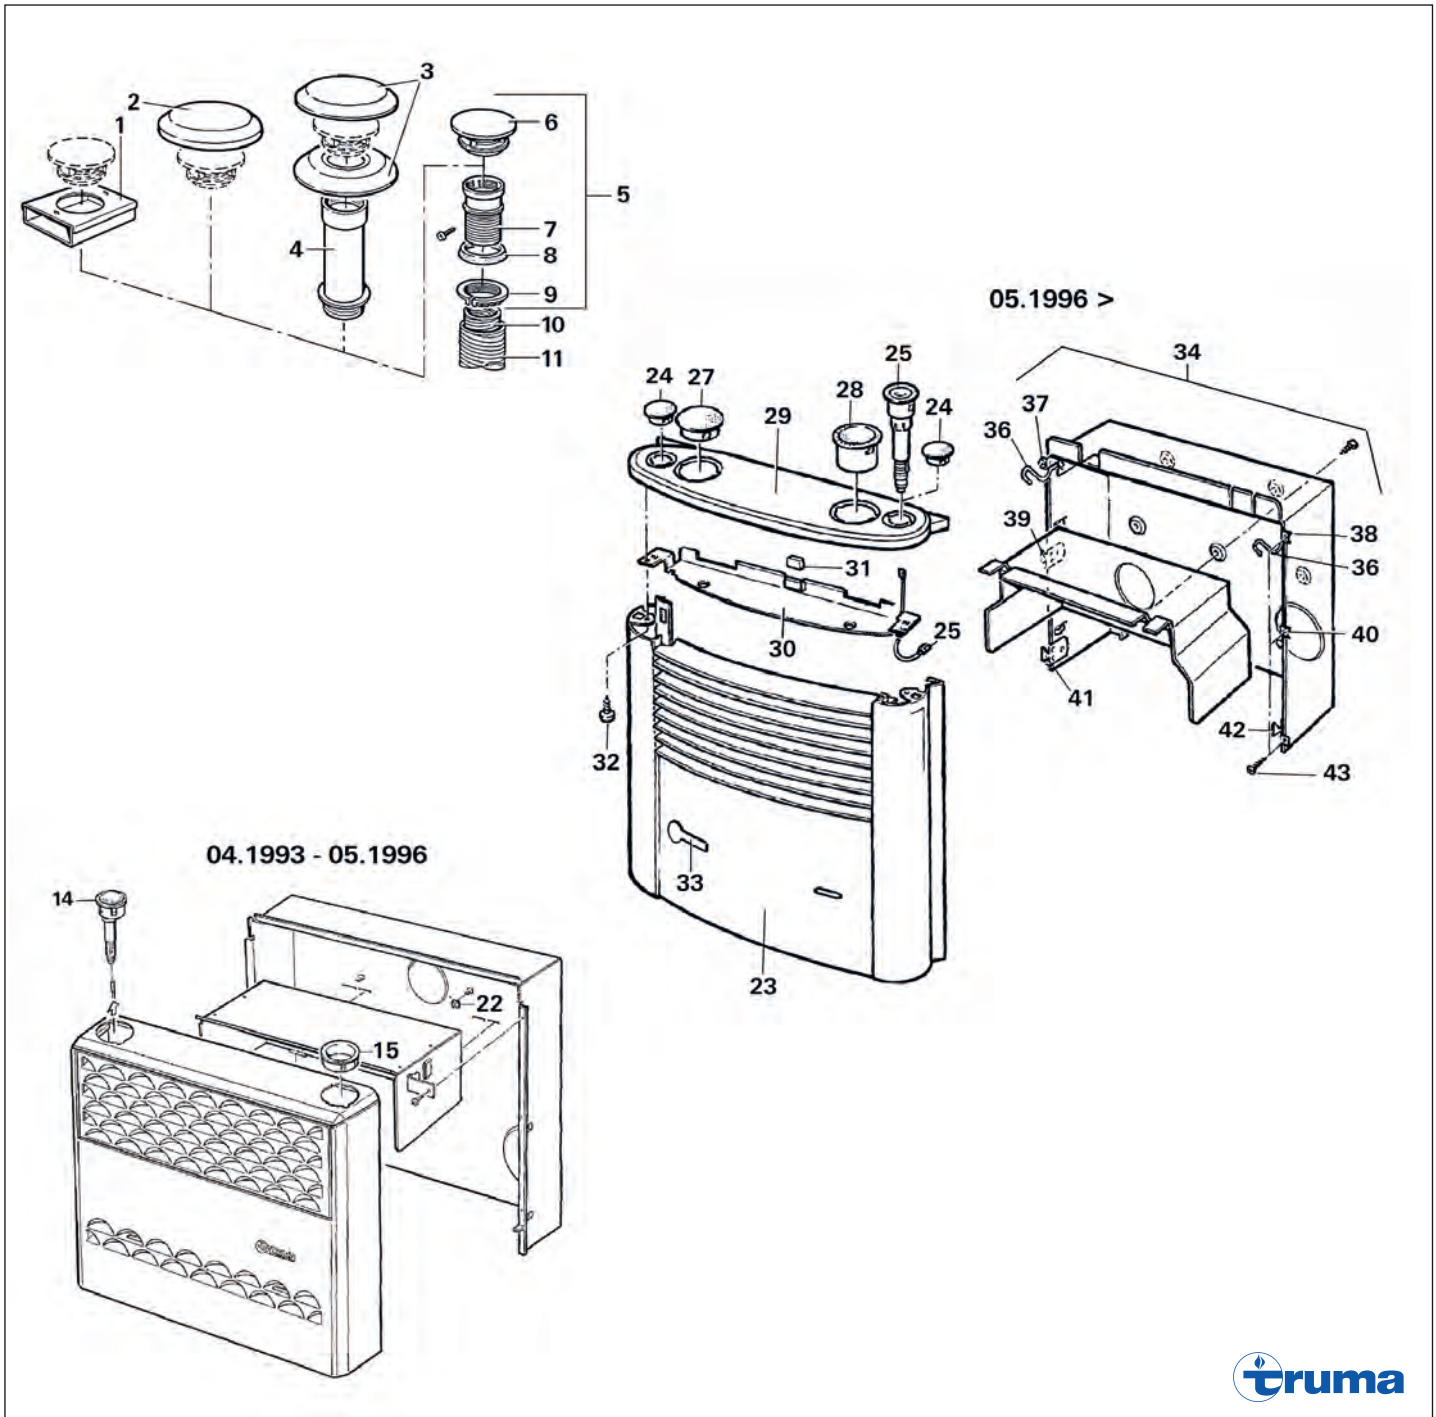

Truma Abgasführung und Verkleidung S 3002 (P)

Pos.	Artikel-Nr. TRUMA	Bezeichnung	Artikel-Nr. CAMPING-PROFI
01	30700-01	Kaminaufsatz T-1	53302
02	30700-02	Kaminaufsatz T-2	53301
03	30700-03	Kaminaufsatz T-3	53340
04	30010-20800	Kaminverlängerung AKV, 15 cm	53309
05	30630-01	Kamin AK-3-/60	53300
06	30010-20900	Kamindach	53315
07	-	nicht mehr lieferbar (Kaminteil, Ersatz Pos. 5)	-
08	30010-20600	Dichtring	53273
09	30010-20700	Schraubring	9952186
10	30140-00	Abgasrohr AE-3-/55 per Meter	53350
11	40230-00	Rohr ÜR ø 65 mm per Meter	54320
14	30030-00300	Piezo-Druckzünder	9951054
15	30030-18700	Griffbuchse	53270
22	30070-11500	Prestolekäfig (Federmutter)	9951095
23	30040-50200	Verkleidung achatgrau	53125
23	30040-50100	Verkleidung sepiabraun	53120
24	30040-64900	Abdeckkappe 35 mm (Ultraheat)	9951099
24	30040-60800	Abdeckkappe 35 mm	9951098
25	30040-62900	Piezo-Druckzünder inkl. Massekabel	9951055

Pos.	Artikel-Nr. TRUMA	Bezeichnung	Artikel-Nr. CAMPING-PROFI
27	30040-60900	Abdeckkappe 52 mm	9951102
28	30040-60700	Griffbuchse	9951103
29	30040-63000	Abdeckung (schwarzbraun) passend für alle Verkleidungen außer lichtgrau	9951104
29	30040-63300	Abdeckung (lichtgrau)	9951105
30	30040-61200	Abschirmblech	9951106
31	30040-14900	Dämpfer	9951107
32	10010-40000	PT-Schraube S 50 x 16	9951108
33	30040-36500	Typschild für Verkleidung sepiabraun	9951109
33	30040-35000	Typschild für Verkleidung achatgrau	9951110
34	30040-16800	Einbaukasten kpl.	9951111
36	30040-60000	Haltefeder	9951113
37	30040-60500	Trägerblech oben links	9951114
38	30040-60600	Trägerblech oben rechts	9951115
39	30040-60300	Befestigungswinkel - mitte links	9951116
40	30040-60400	Befestigungswinkel - mitte rechts	9951117
41	30040-60100	Halteblech unten links	9951118
42	30040-60200	Halteblech unten rechts	9951119
43	10010-68000	Schraube PVZ 3 x 12	9951120