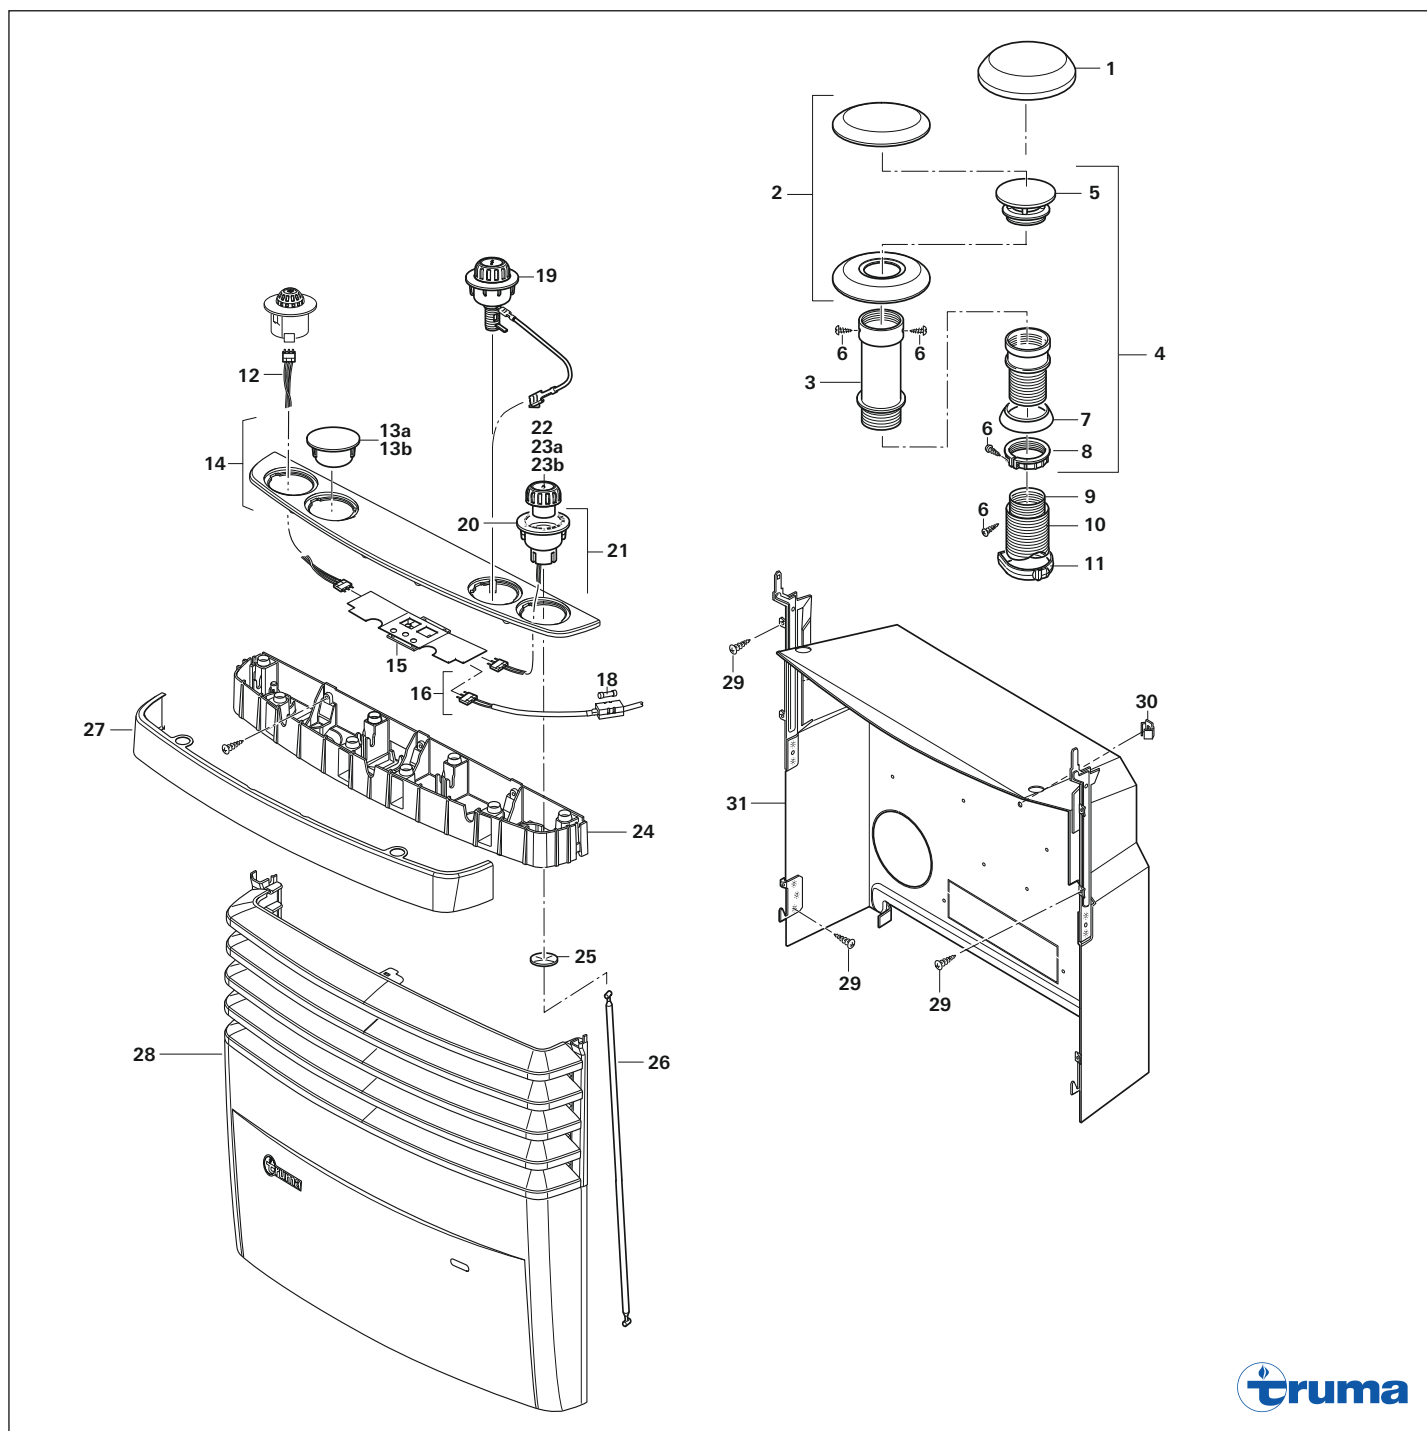

Truma Abgasführung und Verkleidung S 3004 (P)

Pos.	Artikel-Nr. TRUMA	Bezeichnung	Artikel-Nr. CAMPING-PROFI
01	30700-02	Kaminaufsatz T-2	53301
02	30700-03	Kaminaufsatz T-3	53340
03	30010-20800	Kaminverlängerung AKV, 15 cm	53309
04	30630-01	Kamin AK-3-/60	53300
05	30010-20900	Kamindach	53315
06	10010-72500	Schraube B 3,5 x 16	9950648
07	30010-20600	Dichtring	53273
08	30010-20700	Schraubring	9952186
09	30140-00	Abgasrohr AE-3-/55 per Meter	53350
10	40230-00	Rohr ÜR ø 65 mm per Meter	54320
11	40241-01	Schelle ÜS achatgrau 65 mm	54326
12	30090-93000	Kabel Sensor	9950653
13a	30090-93100	Abdeckkappe	9950672
13b	30090-44700	Abdeckkappe Ultraheat	9950673
14	30090-94900	Abdeckung S 3004 inkl. Pos. 13a	9950655
15	30090-93300	Sensor	9950656
16	30090-38100	Kabel CI 1,5 m	9950658
18	30090-44300	Sicherung 3 A	9950660

Pos.	Artikel-Nr. TRUMA	Bezeichnung	Artikel-Nr. CAMPING-PROFI
19	30090-18000	Piezozünder inkl. Massekabel	9950651
20	30090-90600	Griffbuchse	9950491
21	30090-16200	Griffbuchse, beleuchtet	9950659
22	30090-90400	Drehknopf	9950471
23a	30090-90500	Drehknopf, beleuchtet	9950472
23b	30090-98800	Drehknopf, Chrom	9980677
24	30090-95000	Träger S 3004	9950650
25	30090-93700	Tülle Druckstange (2 Stück)	9950666
26	30090-20700	Druckstange S 3004	9950665
27	30090-95300	Blende pearlgrey S 3004	9950667
27	30090-95200	Blende titangrey S 3004	9950668
28	30090-95500	Verkleidungsfront pearlgrey mit Typenschild	9950669
28	30090-95700	Verkleidungsfront pearlgrey, Chrom mit Typenschild	9950670
28	30090-95400	Verkleidungsfront titangrey mit Typenschild	53168
28	30090-95600	Verkleidungsfront titangrey, Chrom mit Typenschild	53169
29	10010-68000	Schraube PVZ 3 x 12	9951120
30	30070-11500	Prestolekäfig (Federmutter)	9951095
31	30090-95800	Einbaukasten kpl.	9950671