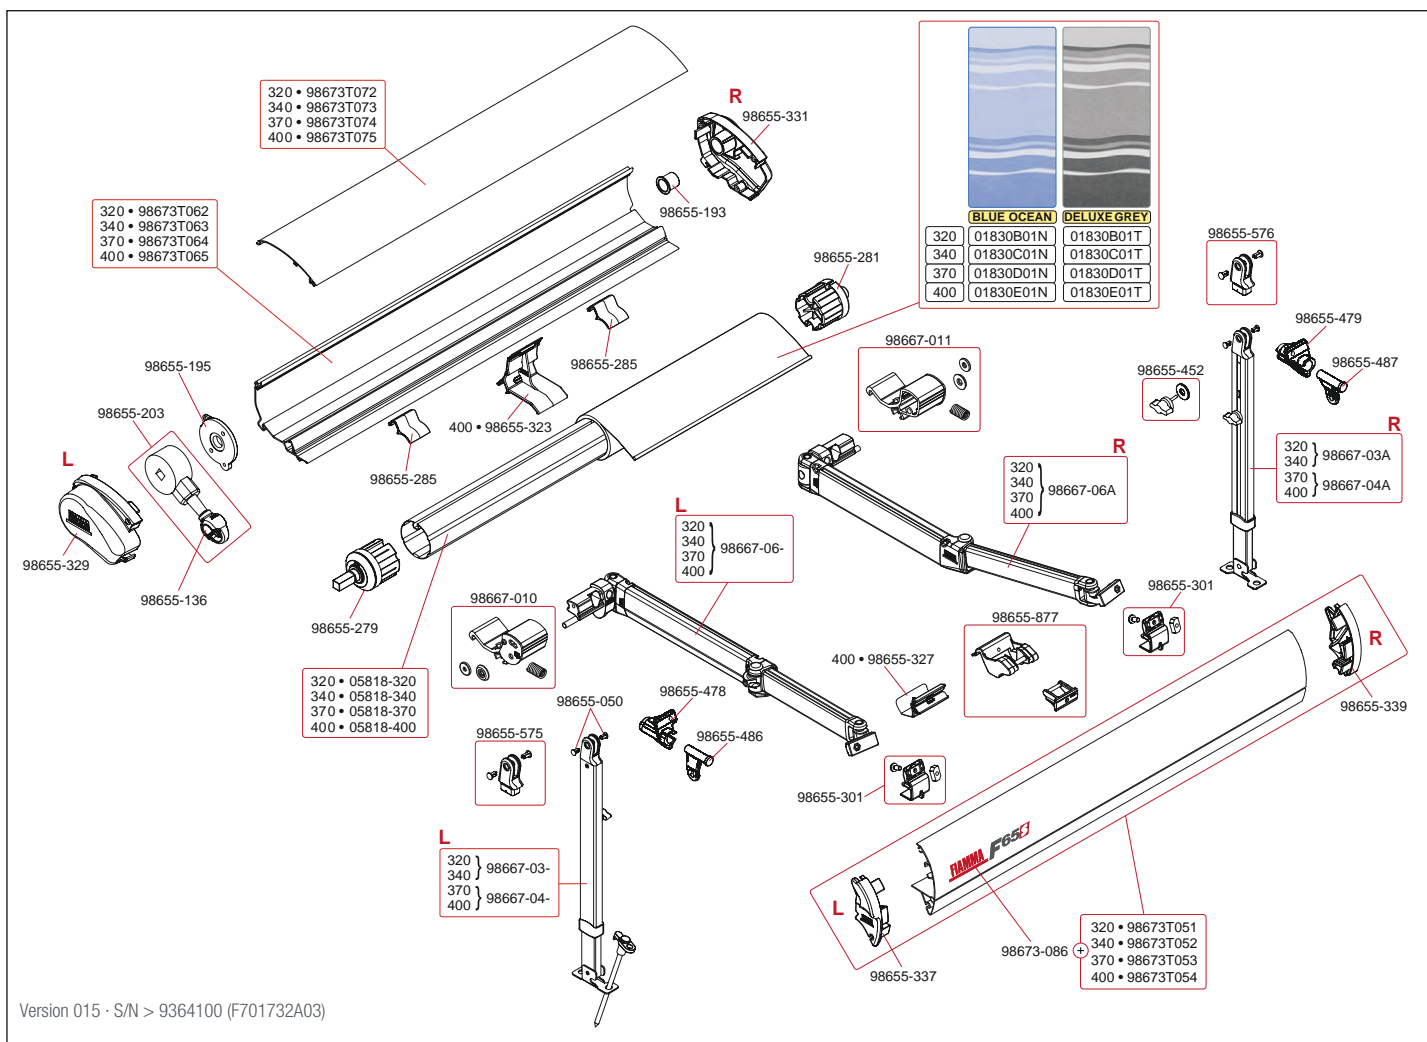

Artikel-Nr. FIAMMA	Bezeichnung	Artikel-Nr. CAMPING-PROFI
01830B01N	ERSATZTUCH 320 BLUE OCEAN F65S	9911837
01830B01T	ERSATZTUCH 320 DELUXE GREY F65S	9911838
01830C01N	ERSATZTUCH 340 BLUE OCEAN F65S	9911839
01830C01T	ERSATZTUCH 340 DELUXE GREY F65S	9911840
01830D01N	ERSATZTUCH 370 BLUE OCEAN F65S	9911841
01830D01T	ERSATZTUCH 370 DELUXE GREY F65S	9911842
01830E01N	ERSATZTUCH 400 BLUE OCEAN F65S	9911843
01830E01T	ERSATZTUCH 400 DELUXE GREY F65S	9911844
05818-320	VERZINKTE WALZE D.60 320 F65S	9911808
05818-340	VERZINKTE WALZE D.60 340 F65S	9911809
05818-370	VERZINKTE WALZE D.60 370 F65S	9911810
05818-400	VERZINKTE WALZE D.60 400 F65S	9911811
98655-050	KUNSTOFFNIETE F. STÜTZFUSSENDE (2 ST)	9911651
98655-136	GETRIEBEÖSE F45I/TI/F1/F65S TITAN.	9911601
98655-193	KIT BUCHSSCHEIBENRÖHRE MARKISE	9911337
98655-195	FLANSCH F. MARKISENGETRIEBE F65S	9911845
98655-203	MARKISENGETRIEBE + ÖSE F65S TITANIUM	9911890
98655-279	ENDANSCHLAGSVORRICHTUNG D.60 F65S	9911849
98655-281	RECHTE WALZENABDECKUNG D.60 F65S	9911850
98655-285	KIT ARMRUTSCHE F65/F65S (1 ST)	9911812
98655-301	BLOCKIERUNGSKIT STÜTZFUSS F65S/L	9911883
98655-323	GEHÄUSERUTSCHE F65S 400	9911865
98655-327	FRONTBLENDENRUTSCHE F65S 400	9911882
98655-329	LINKE ENDKAPPE F65S TITANIUM	9911888
98655-331	RECHTE ENDKAPPE F65S TITANIUM	9911889
98655-337	LINKER FRONTBLENDENVERS. F65S TITAN	9911891
98655-339	RECHTER FRONTBLENDENVERS. F65S TITAN	9911892
98655-452	RÄNDELSCHRAUBE FÜR STÜTZFUSS	9911664