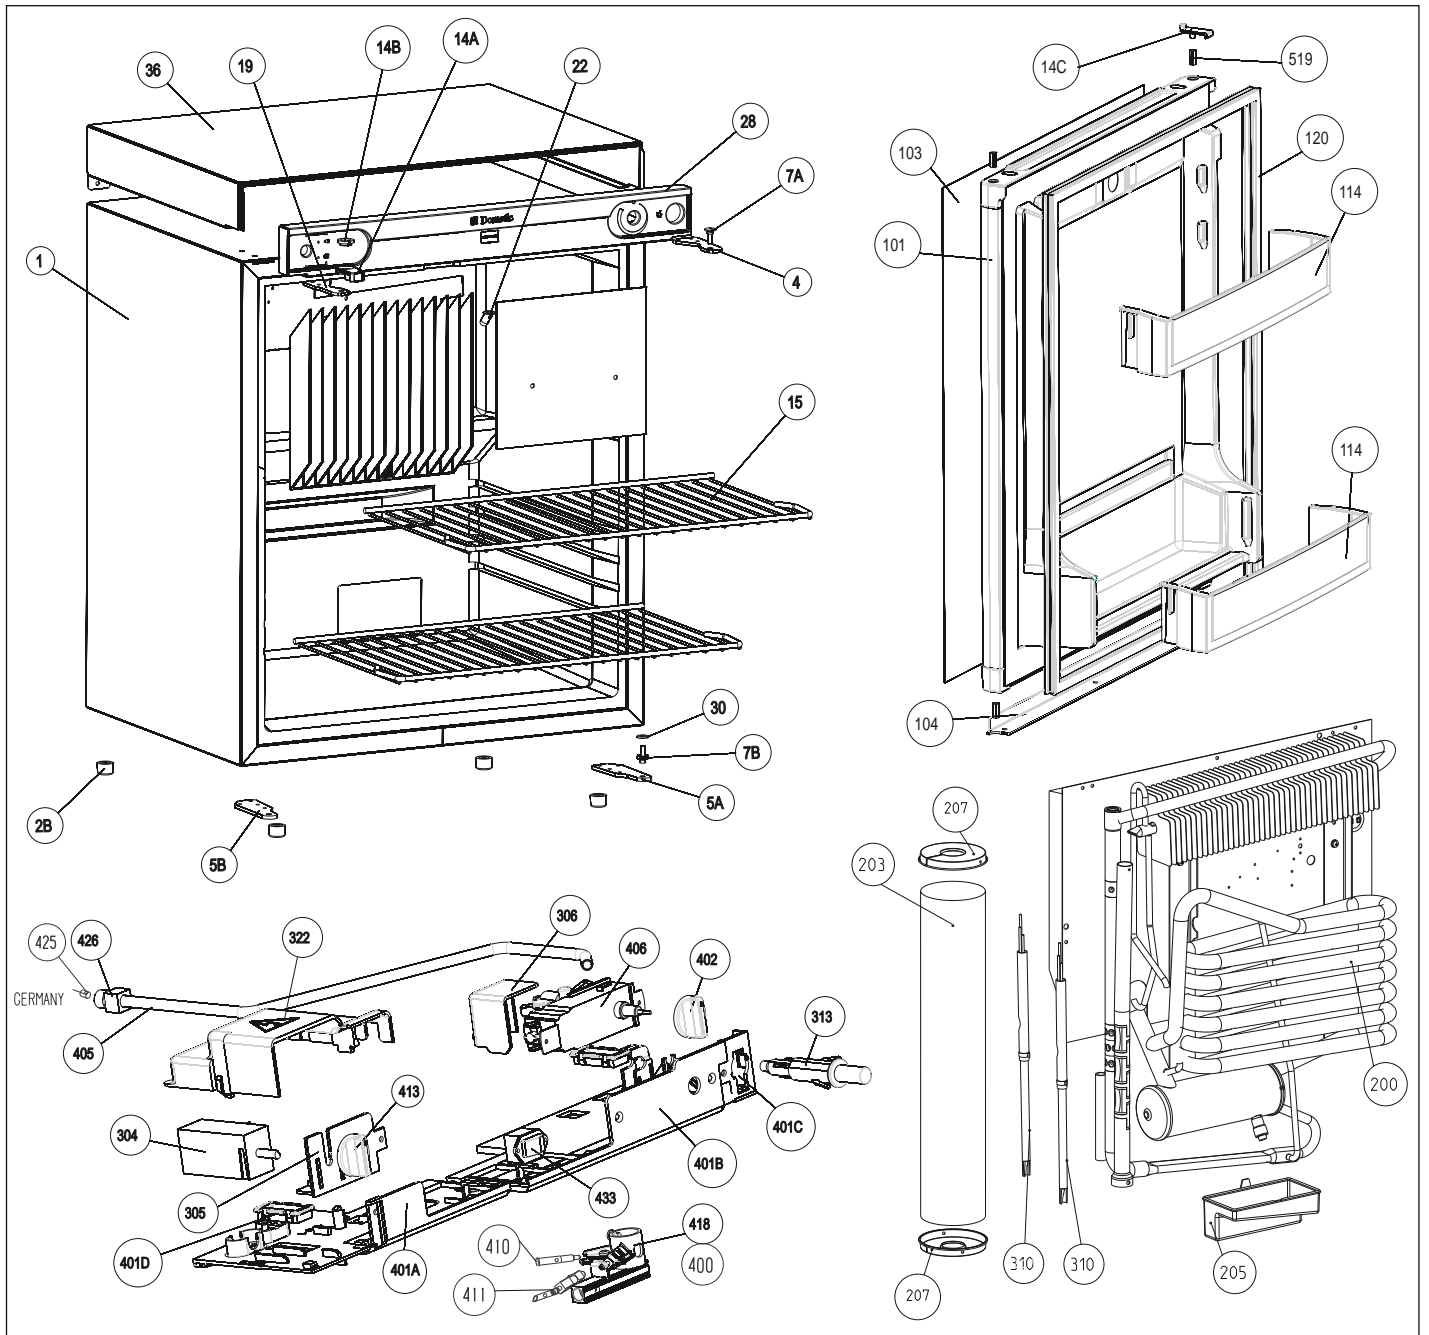

Dometic CombiCool RF 60

Pos.	Artikel-Nr. DOMETIC	Bezeichnung	Artikel-Nr. CAMPING-PROFI
2	207 45 54-02/9	Fuss	9950184
4	295 12 46-40/0	Scharnier	9950752
05A	295 12 48-00/0	Scharnier unten rechts	9950185
05B	295 12 49-00/8	Scharnier unter links	9950186
07A	207 22 30-01/0	Schraube Scharnier oben	9950187
07B	207 22 31-01/8	Schraube Scharnier unten	9950188
14A	295 21 38-07/7	Schraube Fallenschloss	9950189
14B	295 18 82-17/0	Abstandhalter Fallenschloss	9950190
14C	295 21 39-07/5	Halterung Türverriegelung	9950501
15	207 20 47-01/8	Regal Gitter weiss	9950191
19	295 12 47-40/8	Scharnier links	9950192
28	207 54 95-04/0	Bedienfeld	9950193
30	207 17 86-01/2	Scheibe	9950194
36	207 18 64-02/5	Abdeckung oben	9950195
100	207 01 19-82/7	Tür kpl. montiert	9950196
101	207 01 23-39/9	Tür geschäumt	9950197
103	207 39 44-03/1	Aussenblech Aluminium	9950198
104	290 57 20-07/0	Abdeckleiste Boden	9950199
114	290 57 70-00/0	Türfach weiss	9950912
120	207 28 21-03/2	Dichtung	9950913
200	207 14 40-02/4	Kühleinheit geschäumt	9950914
203	207 55 40-02/7	Kocherisolierung	9950915
205	207 45 27-01/7	Schale Verdunster	9950916
207	207 55 24-01/3	Abdeckung Kocherisolierung	9950917

Pos.	Artikel-Nr. DOMETIC	Bezeichnung	Artikel-Nr. CAMPING-PROFI
304	295 20 25-10/0	Wahlschalter Gas Elektro	9950918
305	241 20 92-00/5	Einsatz Wahlschalter	9950919
306	241 21 15-20/2	Abdeckung für Thermostat	9950920
310A	207 25 60-01/0	Heizstab/Heizwiderstand	9950921
310B	207 25 61-01/8	Heizstab/Heizwiderstand	9950922
313	292 30 24-61/2	Piezozünder	9951978
322	241 20 93-00/3	Abdeckung Elektro schwarz	9950923
400	207 52 30-01/7	Bodendüse, KZ 5 Bosch	9950924
401A	207 61 05-02/8	Halter, elektrische Armatur	9950925
401B	207 61 05-01/0	Halter, Gas	9950926
401C	210 64 53-10/9	Befestigung	9950927
401D	210 64 55-00/5	Befestigung	9950928
402	207 17 84-01/7	Drehknopf	9950929
403	292 31 89-00/1	Mutter	9950930
406	241 21 90-20/5	Armatur Kompakt Gas, Elektro	9951944
409	292 31 90-00/9	Dichtung	9950931
410	292 34 35-21/4	Thermoelement 1400 mm	9950932
411	292 78 80-44/9	Zündkabel 2100 mm	9950933
413	207 17 83-01/9	Knebel Wahlschalter	9950934
418	292 34 37-10/3	Gasbrenner	9950935
425	292 22 12-00/2	Filter	9950936
426	207 21 35-01/1	Gasanschluss	9950937
433	292 34 99-21/0	Anzeige Gas	9950439
519	207 61 04-02/1	Buchse, Schraube	9950938