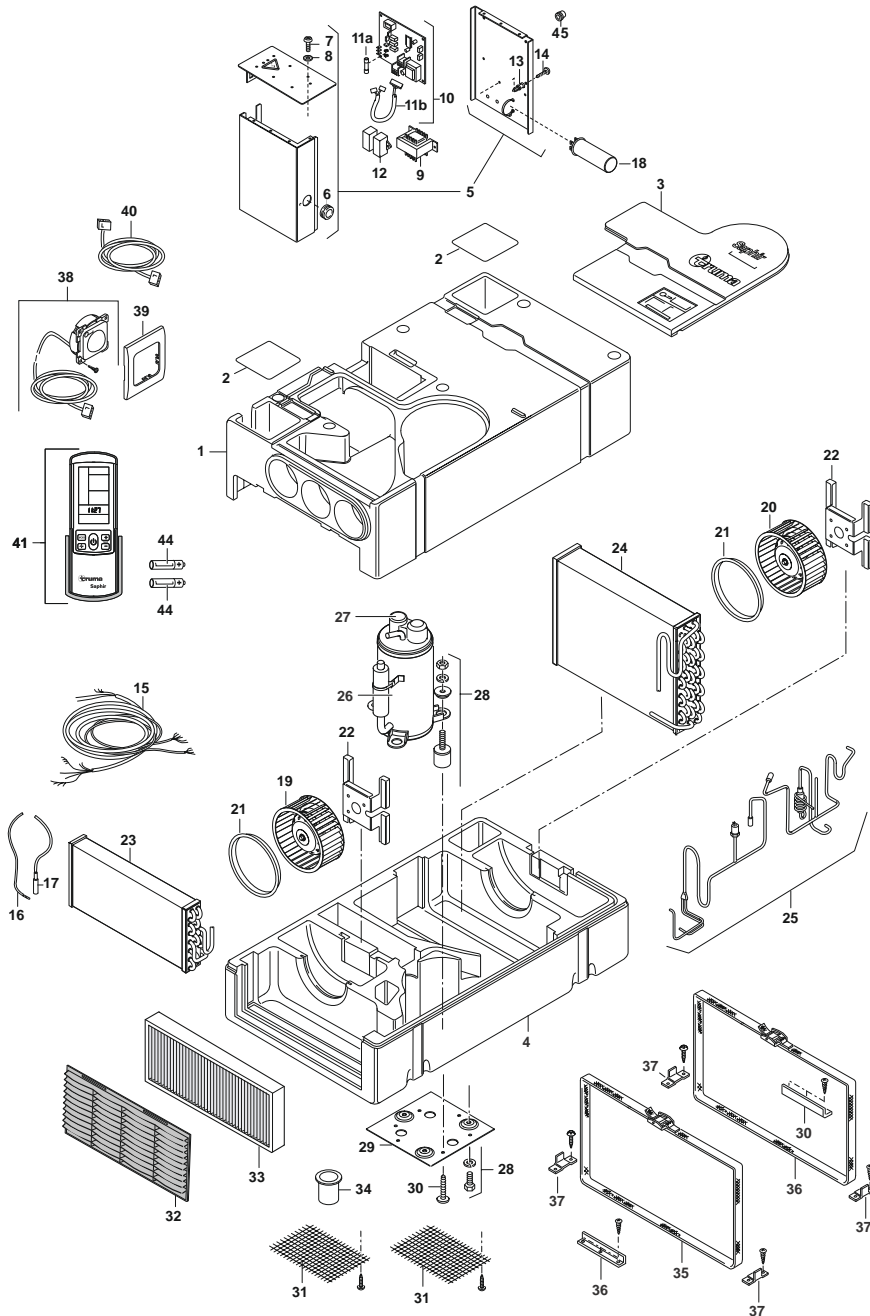

Truma Saphir comfort m. Fernbedienung ab Bj. 07/05

Pos.	Artikel-Nr. TRUMA	Bezeichnung	Artikel-Nr. CAMPING-PROFI
00	(-)	Reparaturen derzeit nur im Werk möglich	
01	40090-54300	Oberschale blau kpl	9950376
02	40090-51200	Abdeckung blau für Staufach	9950377
03	40090-51100	Deckel blau mit Truma-Schrift	9950378
04	40090-54400	Unterschale blau kpl	9950379
05	40090-54600	Elektronikgehäuse kpl.	9950380
06	40040-36500	Gummitülle groß	9950202
07	40040-18500	Schraube B 4 x 10 abgeflacht	9950240
08	40040-18600	Kunststoffscheibe	9950243
09	40040-16500	Trafo für Gebläsemotor	9950229
10	40040-16300	Elektronik Saphir comfort	9950204
11a	40040-16400	Sicherung 3,15 A	9950206
11b	40040-37700	IR-Adapterkabel	9950205
12	40040-49600	Blockkondensator 3 MFD	9950298
13	40040-37800	Halteclip für Elektronik	9950208
14	10010-70500	Schraube B 2,9 x 6,5	9950381
15	40090-52600	Kabelbaum IR	9950382
16	40040-24200	Temperatur Sensor	9950220
17	40040-24300	Vereisungsschutz-Sensor	9950219
18	40040-22000	Kompressor-Kondensator	9950211
19	40090-51400	Radiallüfter mit 58 cm Kabel	9950383
20	40090-51300	Radiallüfter mit 110 cm Kabel	9950384
21	40090-51600	Einlaufdüse	9950385
22	40090-51500	Halter Radiallüfter	9950386

Pos.	Artikel-Nr. TRUMA	Bezeichnung	Artikel-Nr. CAMPING-PROFI
23	40090-54100	(I) Verdampfer kpl. (-)	9950387
24	40090-54200	(I) Verflüssiger kpl. (-)	9950388
25	40090-56000	(I) Rohrleitungssatz kpl. (-)	9950389
26	40040-47300	(I) Kompressor (-)	9950284
27	40040-15200	Kompressor-Abdeckkappe kpl.	9950215
28	40040-15300	Set Gummipuffer (3 Stück)	9950216
29	40090-51000	Platte Kompressor	9950390
30	10010-74000	Schraube B 4,2 x 22	9950348
31	40040-71400	Bodenansauggitter 140 x 242	9950257
32	40090-64600	Flusenfilter Saphir, blau	51311
33	40090-58100	Partikelfilter Saphir	51313
34	40090-58300	Kondensatablauf	9950375
35	40040-26600	Spannband 1,5 m	9950256
36	40040-11500	Befestigungswinkel - vorne/hinten	9950254
37	40090-10900	Befestigungswinkel - seitlich kpl.	9950314
38	40090-47900	IR-Empfänger Saphir comfort schwarz mit Kabel 3 m	9951247
38	40090-55100	IR-Empfänger Saphir comfort achatgrau mit Kabel 3 m	9950391
39	34000-67700	Abdeckrahmen schwarz	79560
39	34000-60600	Abdeckrahmen achatgrau	9951168
40	40040-34800	Verlängerungskabel 3 m, Saphir comfort 3 m lang	9950250
41	40091-86500	Fernbedienung kpl. mit Halter	9950539
44	40040-19500	Batterie Micro 1,5 V	9950253
45	40040-36900	Kabeldurchführung	9950209