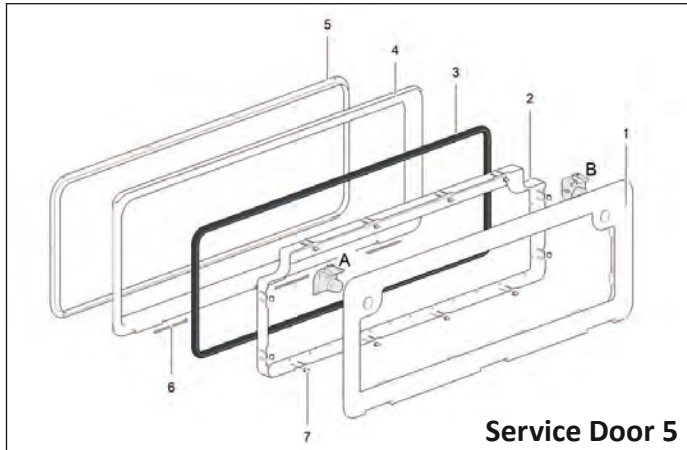

# THETFORD Service Door

**Service Door 2**

**Service Door 3**

**Service Door 4**

**Service Door 5**

**Service Door 6**

**Service Door 7**

Pos.	Artikel-Nr. THETFORD	Bezeichnung	Artikel-Nr. CAMPING-PROFI
<b>Service Door 2</b>			
1	16899	Scharnierstift	9971764
5 + 6	21111	Türdichtung	9971648
o. Abb.	1683157	ZADI-Schloss kpl.	75404
o. Abb.	2661457	Service Door 2 kpl. (inkl. ZADI-Schloss), cremeweiß	9971716
o. Abb.	2661480	Service Door 2 kpl. (inkl. ZADI-Schloss), weiß	9971022
o. Abb.	2661484	Service Door 2 kpl. (inkl. ZADI-Schloss), lichtgrau	9971717
<b>Service Door 3</b>			
3	26601	Türdichtung	75448
6	26602	Scharnierstift	9971318
<b>Service Door 4</b>			
3	26605	Türdichtung	9971335
6	26602	Scharnierstift	9971318
<b>Service Door 5</b>			
3	26610	Türdichtung	9971395
6	26602	Scharnierstift	9971318
<b>Service Door 6</b>			
3	26611	Türdichtung	9971528
6	26602	Scharnierstift	9971318
<b>Service Door 7</b>			
3	26612	Türdichtung	9971649
6	26602	Scharnierstift	9971318
<b>Schlösser und Druckknöpfe</b>			
7	2660357	Druckknopf, cremeweiß	9971765