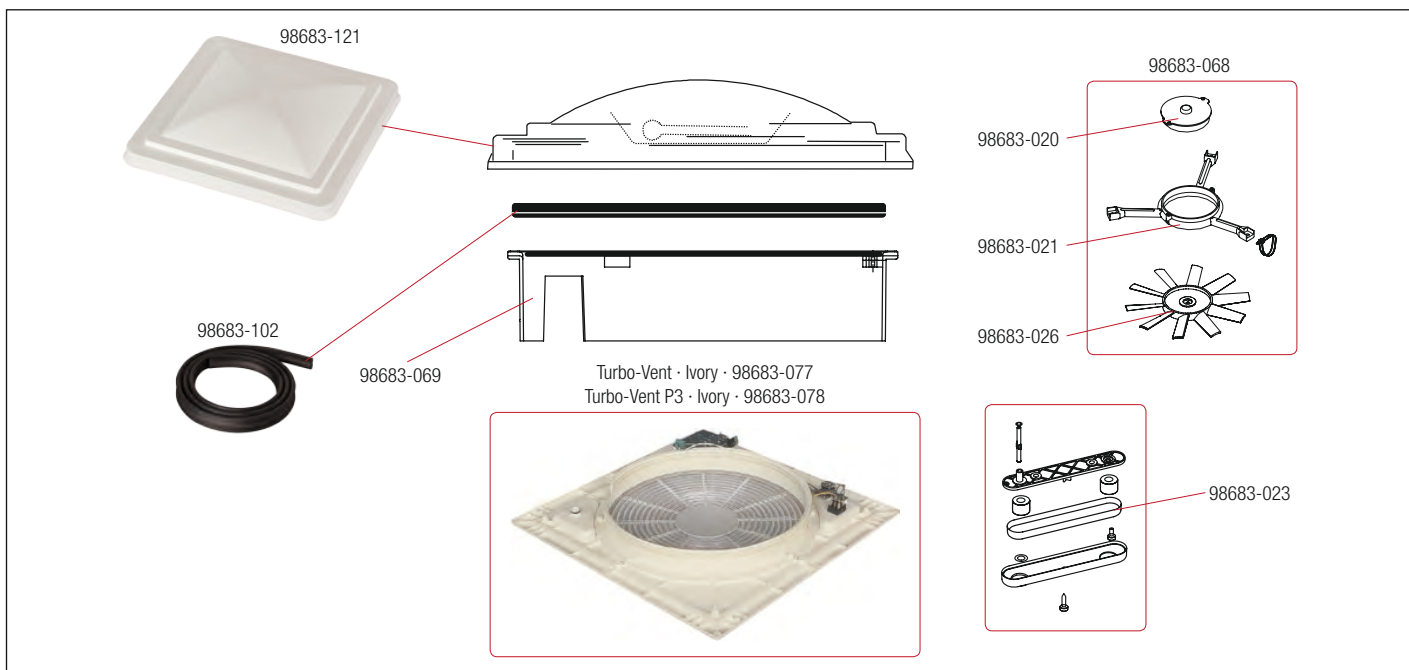

FIAMMA TurboVent Pro

Artikel-Nr. FIAMMA	Bezeichnung	Artikel-Nr. CAMPING-PROFI
98683-020	Motor für TurboVent/TurboVent Pro	9991518
98683-021	Motoraufgabe TurboVent/TurboVent Pro	9991500
98683-022	Riemenantrieb Kit TurboVent Pro	9991523
98683-023	Zahnriemen TurboVent/TurboVent Pro	9991510
98683-026	Ersatzflügelrad für TurboVent	9993078
98683-068	Ventilator Kit + Motor TurboVent Pro	9991527

Artikel-Nr. FIAMMA	Bezeichnung	Artikel-Nr. CAMPING-PROFI
98683-069	Innenrahmen mit Netz TurboVent Pro	9991502
98683-077	Kit innerer Rahmen TurboVent Ivory	9993216
98683-078	Kit innerer Rahmen TurboVent P3 Ivory	9993214
98683-102	Dichtungsgummi Vent 40x40/TurboVent	9993083
98683-121	Ersatzhaube Weiss Vent 40x40/TurboVent Pro	9991480