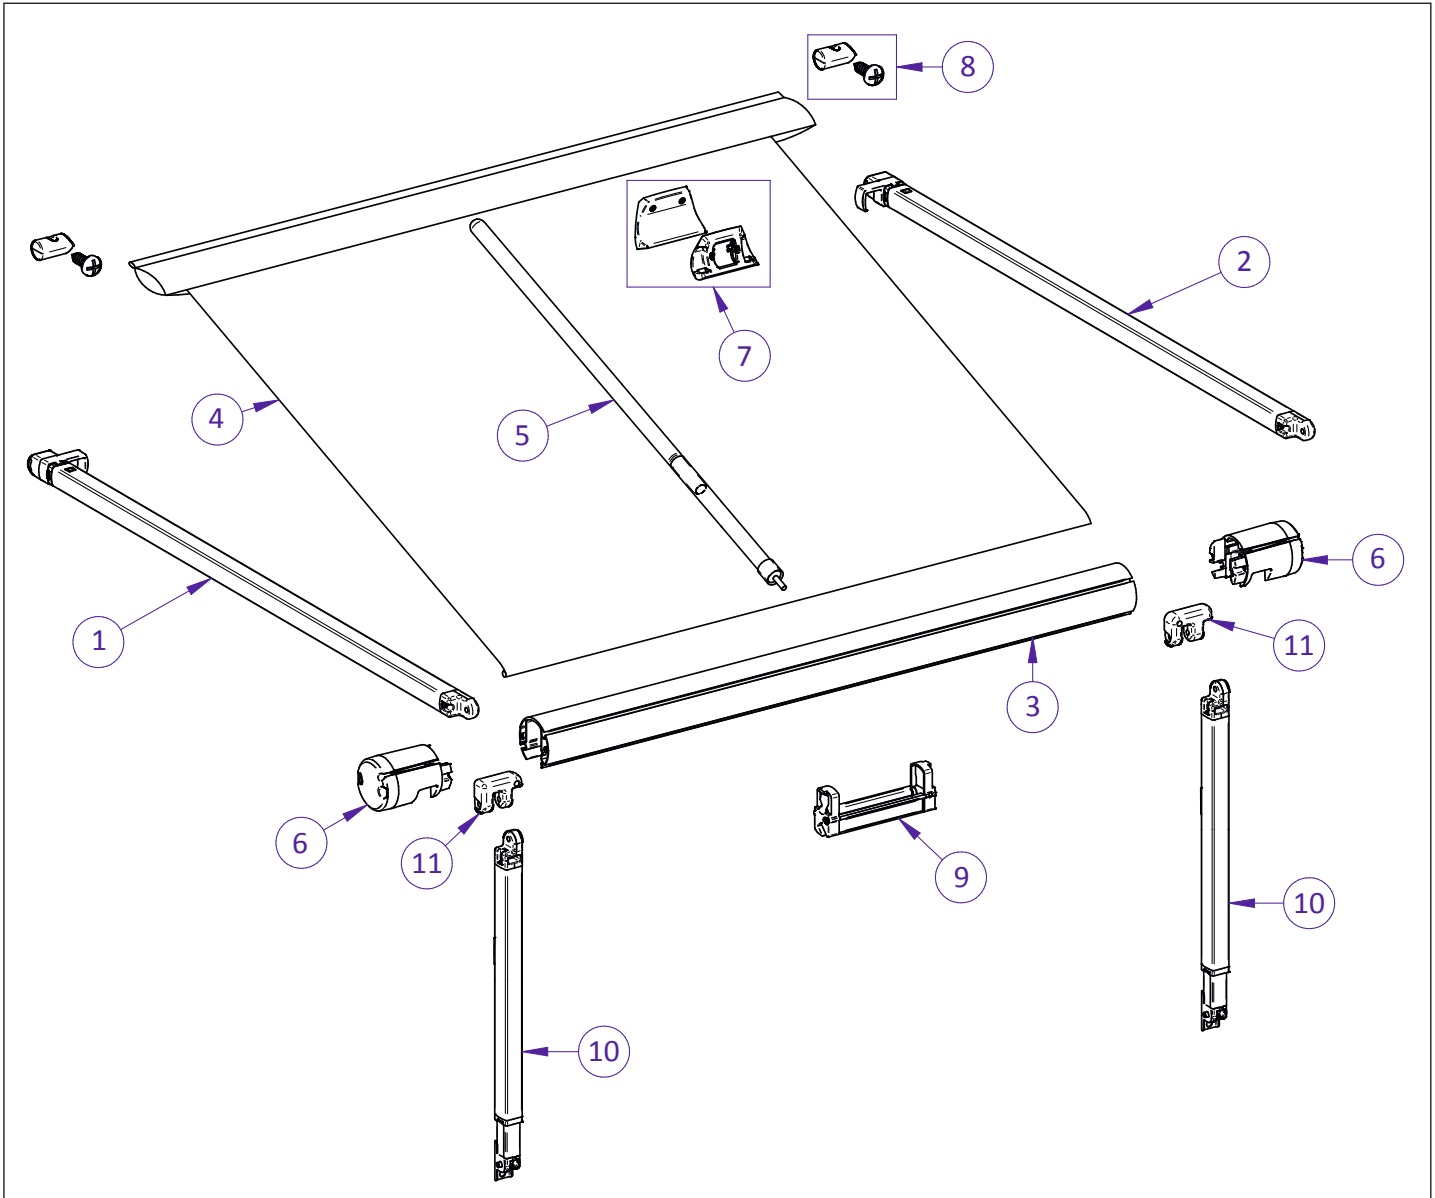

THULE® SWEDEN Omnistor 1200

Pos.	Artikel-Nr. THULE	Bezeichnung	Artikel-Nr. CAMPING-PROFI	
1	1500602900	LH RAFTER ARM ASSY TO1200 - 2.30 M	9910334	
	1500602901	LH RAFTER ARM ASSY TO1200 - 2.60 M	9910342	
	1500602902	LH RAFTER ARM ASSY TO1200 - 3.00/3.25 M	9910343	
	1500602903	LH RAFTER ARM ASSY TO1200 - 3.50/4.50 M	9910344	
2	1500602904	RH RAFTER ARM ASSY TO1200 - 2.30 M	9910403	
	1500602905	RH RAFTER ARM ASSY TO1200 - 2.60 M	9910462	
	1500602906	RH RAFTER ARM ASSY TO1200 - 3.00/3.25 M	9910309	
	1500602907	RH RAFTER ARM ASSY TO1200 - 3.50/4.50 M	9910482	
3	1500602908	ROLLER TUBE TO 1200 - 2.30 M	9910483	
	1500602909	ROLLER TUBE TO 1200 - 2.60 M	9910589	
	1500602910	ROLLER TUBE TO 1200 - 3.00 M	9910590	
	1500602911	ROLLER TUBE TO 1200 - 3.25 M	9910599	
	1500602912	ROLLER TUBE TO 1200 - 3.50 M	9910621	
	1500602913	ROLLER TUBE TO 1200 - 3.75 M	9910622	
	1500602914	ROLLER TUBE TO 1200 - 4.00 M	9910623	
	1500602915	ROLLER TUBE TO 1200 - 4.25 M	9910624	
	1500602916	ROLLER TUBE TO 1200 - 4.50 M	9910693	
	4	1500602917	FABRIC 2.30 M TO 1200 - 31	9910694
1500602918		FABRIC 2.30 M TO 1200 - 32	9910823	
1500602919		FABRIC 2.60 M TO 1200 - 31	9910871	
1500602920		FABRIC 2.60 M TO 1200 - 32	9910872	
1500602921		FABRIC 3.00 M TO 1200 - 31	9910873	
1500602922		FABRIC 3.00 M TO 1200 - 32	9910874	
1500602923		FABRIC 3.25 M TO 1200 - 31	9910875	
1500602924		FABRIC 3.25 M TO 1200 - 32	9910876	
1500602925		FABRIC 3.50 M TO 1200 - 31	9910877	

Pos.	Artikel-Nr. THULE	Bezeichnung	Artikel-Nr. CAMPING-PROFI	
	1500602926	FABRIC 3.50 M TO 1200 - 32	9910878	
	1500602927	FABRIC 3.75 M TO 1200 - 31	9910879	
	1500602928	FABRIC 3.75 M TO 1200 - 32	9910880	
	1500602929	FABRIC 4.00 M TO 1200 - 31	9910881	
	1500602930	FABRIC 4.00 M TO 1200 - 32	9910882	
	1500602931	FABRIC 4.25 M TO 1200 - 31	9910883	
	1500602932	FABRIC 4.25 M TO 1200 - 32	9910884	
	1500602933	FABRIC 4.50 M TO 1200 - 31	9910885	
	1500602934	FABRIC 4.50 M TO 1200 - 32	9910886	
	5	307311	TENSION RAFTER 2.50 M TO1200	9910887
	6	1500602935	LH & RH ENDCAP ROLL.TUBE TO1200	9910888
	7	1500602936	TENSION ARM GUARD TO1200 - 2 PCS	9910987
	8	1500601177	CARAVAN RAIL BLOCKER SET	9910978
	9	1500602937	COUNT.PCE R.TUBE TO1200 - 2.30/2.60 M	9910988
1500602938		COUNT.PCE R.TUBE TO1200 - 3.00 M	9911019	
1500602939		COUNT.PCE R.TUBE TO1200 - 3.25 M	9911021	
1500602940		COUNT.PCE R.TUBE TO1200 - 3.50 M	9911022	
1500602941		COUNT.PCE R.TUBE TO1200 - 3.75 M	9911023	
1500602942		COUNT.PCE R.TUBE TO1200 - 4.00 M	9911039	
1500602943		COUNT.PCE R.TUBE TO1200 - 4.25 M	9911042	
1500602944		COUNT.PCE R.TUBE TO1200 - 4.50 M	9911043	
10		1500602945	SUPPORT ARM TO1200 - 2.30 M	9911044
		1500602946	SUPPORT ARM TO1200 - 2.60 M	9911046
	1500602958	SUPPORT ARM TO1200 - 3.00/3.25 M	9911047	
11	1500602959	SUPPORT ARM TO1200 - 3.50/4.50 M	9911048	
	1500602947	LH & RH HINGE TO1200	9911050