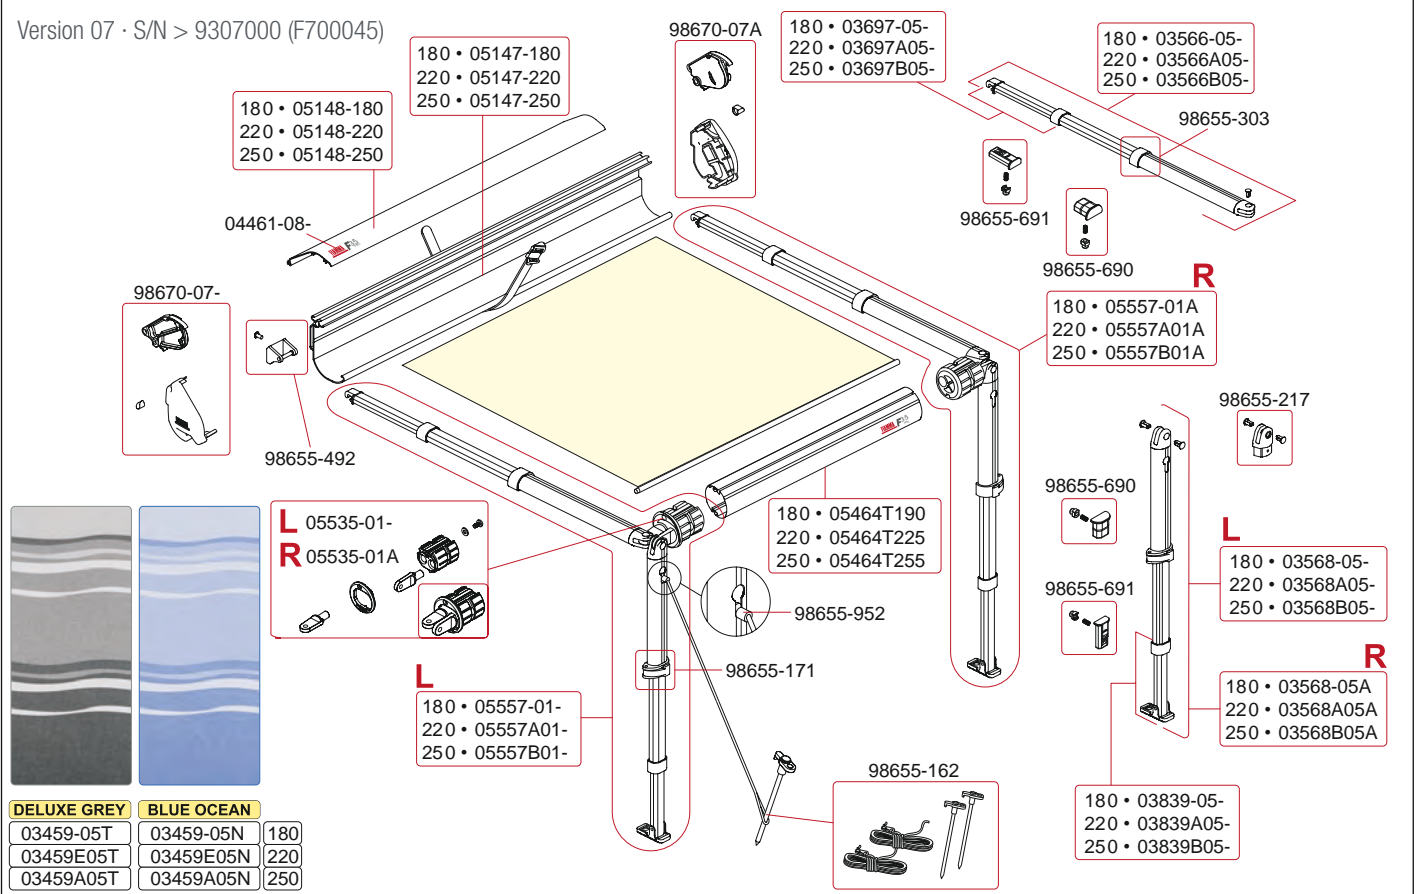

FIAMMA F35 Pro · 180-250 · Version 2007

Artikel-Nr. FIAMMA	Bezeichnung	Artikel-Nr. CAMPING-PROFI
03459-05N	ERSATZTUCH 180 BLUE OCEAN F35 PRO	9912617
03459-05T	ERSATZTUCH 180 DELUXE GREY F35 PRO	9912618
03459A05N	ERSATZTUCH 250 BLUE OCEAN F35 PRO	9912619
03459A05T	ERSATZTUCH 250 DELUXE GREY F35 PRO	9912620
03459C05N	ERSATZTUCH 270 BLUE OCEAN F35 PRO	9912621
03459C05T	ERSATZTUCH 270 DELUXE GREY F35 PRO	9912622
03459D05N	ERSATZTUCH 300 BLUE OCEAN F35 PRO	9912623
03459D05T	ERSATZTUCH 300 DELUXE GREY F35 PRO	9912624
03459E05N	ERSATZTUCH 220 BLUE OCEAN F35 PRO	9912625
03459E05T	ERSATZTUCH 220 DELUXE GREY F35 PRO	9912626
03566-05-	RAFTER 180 F35 PRO 05	9912627
03566A05-	RAFTER 220 F35 PRO 05	9912628
03566B05-	RAFTER 250 F35 PRO 05	9912629
03566C05-	RAFTER 270 F35 PRO 05	9912630
03568-05-	L. STÜTZFUSS CS 190/F35 180	9911229
03568-05A	R. STÜTZFUSS CS 190/F35 180 05 07	9911230
03568A05-	LINKER STÜTZFUSS CS 225/F35 220	9911233
03568A05A	RECHTER STÜTZFUSS CS 225/F35 220 05 07	9911234
03568B05-	LINKER STÜTZFUSS CS 255/F35 250	9911237
03568B05A	RECHTER STÜTZFUSS CS 255/F35 250 05 07	9911238
03568C05-	LINKER STÜTZFUSS F35 270-300	9910127
03568C05A	RECHTER STÜTZFUSS F35 270-300	9912632
03568D05-	LINKER STÜTZFUSS F35 300	9912633
03568D05A	RECHTER STÜTZFUSS F35 300	9912634
03697-05-	SPANNARMENDSTÜCK F35 PRO 180	9912635
03697A05-	SPANNARMENDSTÜCK F35 PRO 220	9912636
03697B05-	SPANNARMENDSTÜCK F35 PRO 250	9912637
03697C05-	SPANNARMENDSTÜCK F35 PRO 270-300	9912638
03839-05-	INN. STÜTZFUSSST. CS 190/F35 180 05 07	9911249
03839A05-	INN. STÜTZFUSSST. CS 225/F35 220 05 07	9911252
03839B05-	INN. STÜTZFUSSST. CS 255/F35 250 05 07	9911254
03839C05-	L. INN. STÜTZFUSSST. CS/F35 280-440	9911257
03839C05A	R. INN. STÜTZFUSSST. CS/F35 280-440	9911258
04461-08-	AUFKLEBER FIAMMA F35 PRO	9912639
05147-180	GEHÄUSE 180 F35 PRO	9912640
05147-220	GEHÄUSE 220 F35 PRO	9912641
05147-250	GEHÄUSE 250 F35 PRO	9912642
05147-270	GEHÄUSE 270 F35 PRO	9912643
05147-300	GEHÄUSE 300 F35 PRO	9912644
05148-180	FRONTBLLENDE 180 F35 PRO/W35	9912645
05148-220	FRONTBLLENDE 220 F35 PRO	9912646
05148-250	FRONTBLLENDE 250 F35 PRO	9912647
05148-270	FRONTBLLENDE 270 F35 PRO	9912648
05148-300	FRONTBLLENDE 300 F35 PRO	9912649
05464T190	MARKISENVALZE 190 D.56 CS/F35 07	9911539