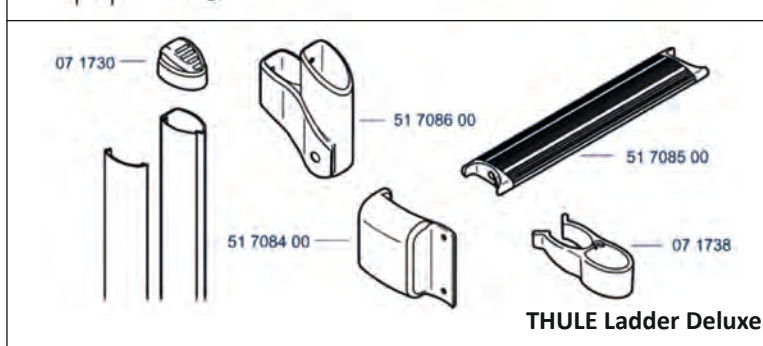

THULE Leitern & Dachreeling

Pos.	Artikel-Nr. THULE	Bezeichnung	Artikel-Nr. CAMPING-PROFI
04 7010	1500601979	Foot Support Omnibike Tube ø 30	9991012
04 7011	1500602036	Hinge Double Ladder	9994205
04 7012	1500602037	Bedhook	9994206
07 1632	1500602038	Tube Plug Black ø 30	9994207
07 1723	1500602039	Tube Clip Double Ladder	9994208
07 1724	1500602040	Cover Plug Ladder	9994209
07 1730	1500602041	Oval Plug Omniladder Deluxe	9994210
07 1738	1500602042	Oval Clip Omniladder Deluxe	9994211
51 7037 00	1500602043	Tube ø 30 L=2,30 m	9994212
51 7040 01	1500602044	Rung Ladder	9994213
51 7041 01	1500600516	Bumper Double Ladder	9994214
51 7042 00	1500600517	LH Ladder Support - 80 mm	9994215
51 7043 00	1500600518	RH Ladder Support - 80 mm	9994216
51 7044 00	1500600519	Ladder Support - 80 mm	9994217

Pos.	Artikel-Nr. THULE	Bezeichnung	Artikel-Nr. CAMPING-PROFI
51 7046 01	1500600520	Bend 90°	9994218
51 7047 00	1500600521	Endcap Roof Rack Assy White	9994219
51 7048 00	1500600522	Support Roof Rack Assy White	9994220
51 7049 00	1500600523	End Cap Roofrack Assy Grey	9994221
51 7050 00	1500600524	Support Roof Rack Assy Grey	9994222
51 7060 00	1500601759	Oval Tube L=3 m White	9994223
51 7061 00	1500601782	Oval Tube L=3 m Ano	9994224
51 7080 00	1500600525	Fixation Kit Ladder Double 10S	9993428
51 7081 00	1500600526	Fixation Kit Ladder Single 6S	9994225
51 7082 00	1500602045	Fixation Kit Ladder 4 Steps	9994226
51 7084 00	1500600527	Support Oval Omniladder Deluxe	9994227
51 7085 00	1500600528	Rung Omniladder	9994228
51 7086 00	1500600529	Hinge Oval Omniladder Deluxe	9994229