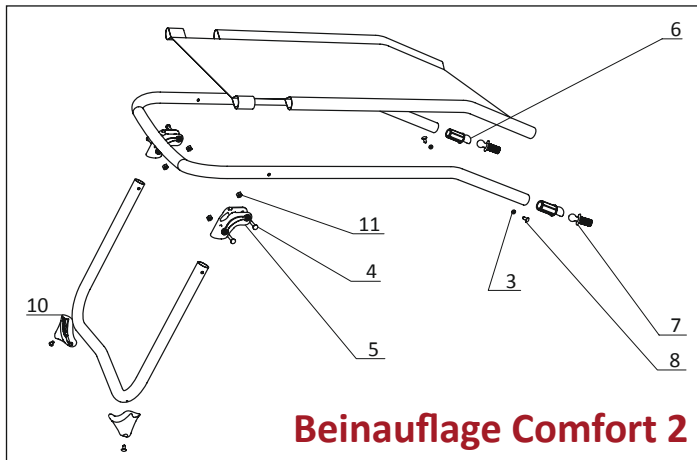

Beinauflage Comfort 1

Pos.	Artikel-Nr. WESTFIELD	Bezeichnung	Artikel-Nr. CAMPING-PROFI
3	910036101	Plastikscheibe für Schraube	9921242
4	910147102	Fußkappe Anthrazit	9921255
4	910147103	Fußkappe Blau	9921256
4	910147104	Fußkappe Crystal Silver	9921257
4	910147105	Fußkappe Vienna Melange	9921258
4	910147106	Fußkappe Fishbone Anthrazit	9921259
4	910147107	Fußkappe Fishbone Blau	9921260
5	910147901	Kniegelenk Fussteil Comfort 1 und 2	9921261
6	911620101	Hülse mit Kugelpfanne	9921262
7	911620201	Gewinde mit Kugel	9921263
8	910000700	Schraube	9921264
9	910013000	Linsen Bohrschraube	9921265
10	910000800	Schraube an Kniegelenk Comfort 1 und 2	9921266
11	910000400	Mutter	9921267