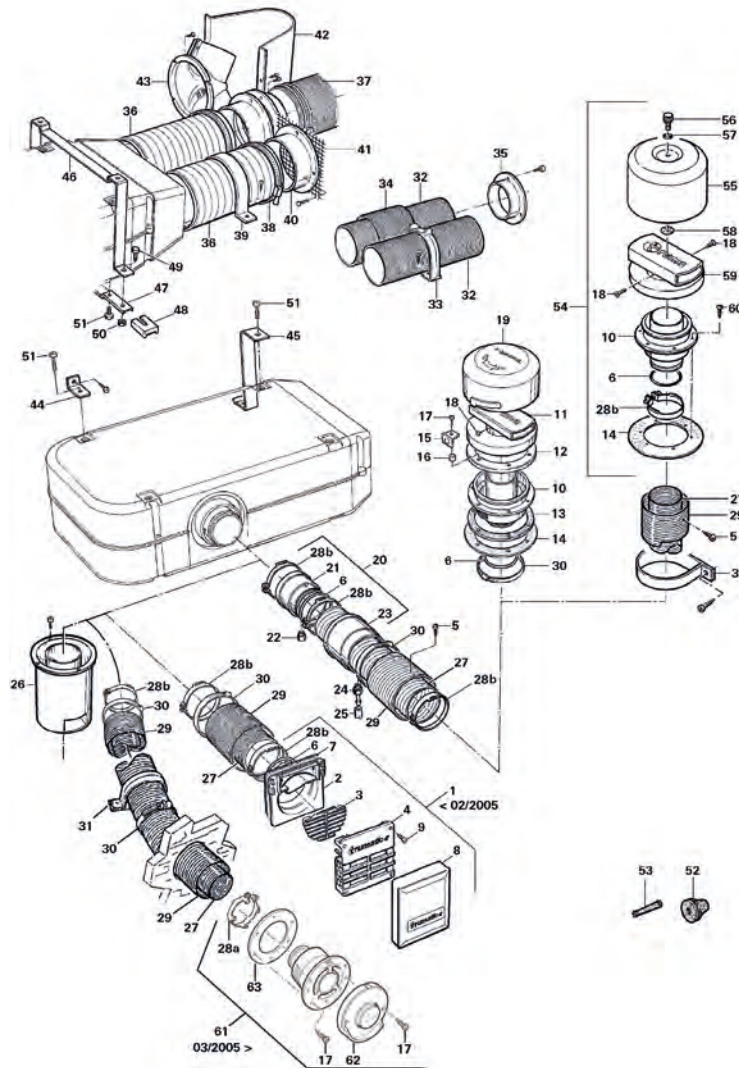

Truma Zubehör Trumatic E 4000

Pos.	Artikel-Nr. TRUMA	Bezeichnung	Artikel-Nr. CAMPING-PROFI
01	39030-10000	Wandkamin AW 2 kpl. mit Kappe, bis 02/2005	9952400
02	39010-37700	Wandkamin-Innenteil kpl. mit O-Ring	9951481
03	39010-72300	Lamelleneinsatz	9951482
04	39010-72400	Wandkamingitter	9951483
05	10010-72200	Schraube B 3,5 x 9,5	9951254
06	34010-05700	O-Ring 40 x 2,5	9951633
07	39010-76200	Wandkamindichtung	9951486
08	39330-01	Wandkaminkappe KW-2 für Wandkamin	53715
09	10010-79700	Schraube B 3,5 x 19	9952401
10	39010-52700	Kaminstützen	9951488
11	39010-41700	Kamindach	9951489
12	-	nicht mehr lieferbar (Deckring)	-
13	39010-53200	Gummi für AD	9951490
14	39010-46400	Dachkamindichtung	9951491
15	39010-55100	Verschlusswinkel	9951492
16	39010-47100	Buchse	9951493
17	10010-72900	Schraube B 3,5 x 25	9951397
18	10010-70800	Schraube B 2,9 x 9,5	9951232
19	-	nicht mehr lieferbar (Kappe für Dachkamin KAD, als Ersatz muss Pos. 55 und 59 verwendet werden)	-
20	39670-00	Kondenswasser-Abscheider KWA	9951496
21	39010-01300	Abgasmuffe	9951497
22	39010-54400	Zwischenstück	9951498
23	39010-54500	Stützen	9951499
24	39010-54600	Tülle	9951500
25	39010-55900	PVC-Schlauch 6 x 1,5 per Meter	9951501
26	39511-00	Kaminstützen für außenliegende Heizungen bzw. als Bodenkamin-Ersatz für Einbauten bis 06/2010	9952402
27	39320-00	Abgasrohr AA 3, ø 55 mm per Meter	9952060
28a	34020-14200	Abgasrohrschelle kpl.	9952107
28b	39010-01500	SE-Spanner	53278
29	39580-00	Zuführungsrohr ZR 80, ø 80 mm (per Meter)	9951505
30	39010-61800	Schlauchschele 70-90	9951506
31	39590-00	Schelle ZRS	53733
32	39550-00	Rohr VR 72 ø 72 mm (per Meter)	53720