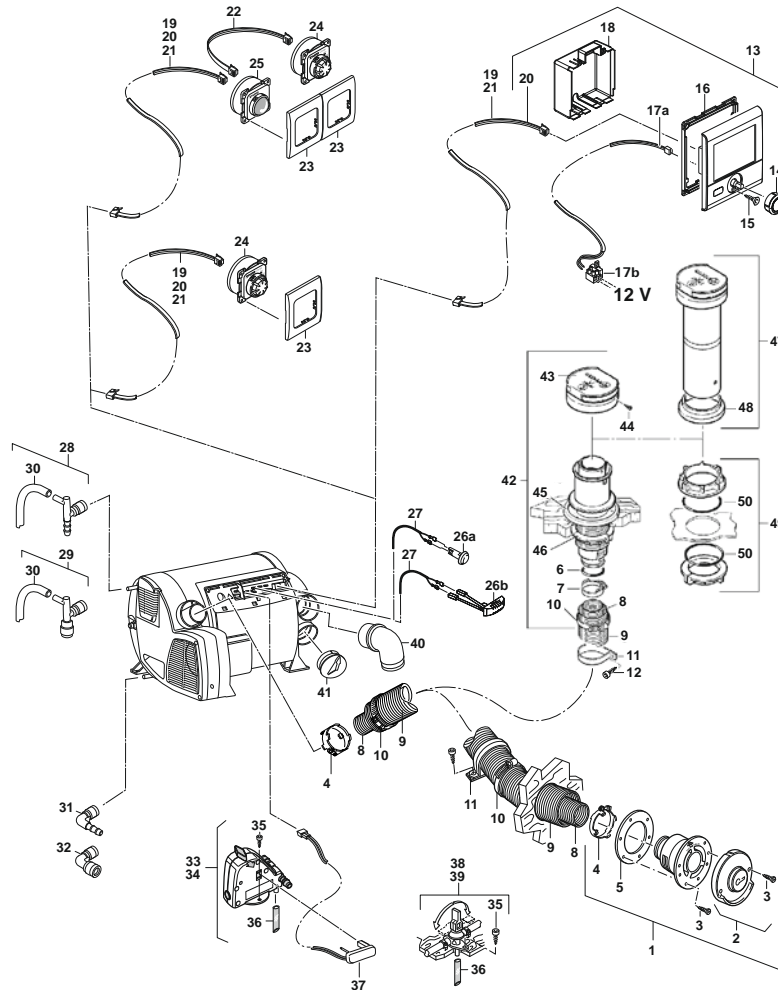

Truma Combi Zubehör ab 05/2013

Pos.	Artikel-Nr. TRUMA	Bezeichnung	Artikel-Nr. CAMPING-PROFI
01	36130-10	Wandkamin WKC anthrazit (Hymer NCS 7000)	9952411
01	36130-01	Wandkamin WKC cremeweiß	9952406
01	36130-05	Wandkamin WKC bianco	9951950
01	36130-11	Wandkamin WKC basaltgrau (Knaus/RAL 7012)	9952412
01	36130-08	Wandkamin WKC hellgrau (Hymer NCS 3000)	9952056
01	36130-09	Wandkamin WKC schwarz	9952059
01	36130-07	Wandkamin WKC staubgrau (Hymer NCS 5502-Y/RAL 7037)	9952410
02	34000-14400	Kaminaußenteil schwarz	9952048
02	34000-15000	Kaminaußenteil hellgrau (Hymer NCS 3000)	9952066
02	34000-10600	Kaminaußenteil anthrazit (Hymer NCS 5502-Y/RAL 7037)	9952413
02	34000-11000	Kaminaußenteil bianco	9951852
02	34000-33600	Kaminaußenteil cremeweiß	53852
02	34010-12000	Kaminaußenteil basaltgrau (Knaus/RAL 7012)	9952414
02	34000-50300	Kaminaußenteil anthrazit (Hymer NCS 7000)	9951974
03	10010-72900	Schraube B 3,5 x 25	9951397
04	34020-14200	Abgasrohrschelle kpl. mit Schraube	9952107
05	34000-10700	Dichtung Kamin	9952407
06	34010-05700	O-Ring 40 x 2,5	9951633
07	39010-01500	SE-Spanner	53278
08	39320-00	Abgasrohr AA 3, ø 55 mm (per Meter)	9952060
09	39580-00	Zuführungsrohr ZR 80, ø 80 mm (per Meter)	9951505
10	39010-61800	Schlauchschelle 70-90	9951506
11	39590-00	Schelle ZRS	53733
12	10010-72500	Schraube B 3,5 x 16	9950648
13	36020-01	Bedienteil CP Plus ab 09/2013	53633
14	34030-28600	Drehknopf DBT	9953007
15	10010-41900	Schraube 3 x 6 Senk TP	9953008
16	34030-28500	Montagerahmen DBT	9953009
17a	34030-28700	Anschlusskabel CP Plus	9953010
17b	50020-27800	Sicherungshalter inkl. Sicherung 1 A	9961059
18	34030-35600	Abdeckung CP plus	9953011
19	36110-01	Bedienteilkabel 3 m	9952108
20	36110-02	Bedienteilkabel 6 m	9953012
21	36110-03	Bedienteilkabel 9 m	9950757
22	34020-21700	Bedienteil Verbindungskabel	9952418
23	34000-67700	Abdeckrahmen schwarz	79560
23	34000-60600	Abdeckrahmen achatgrau	9951168
24	36010-01	Bedienteil CP Classic achatgrau	9952077
24	36011-01	Bedienteil CP Classic schwarz	9953013