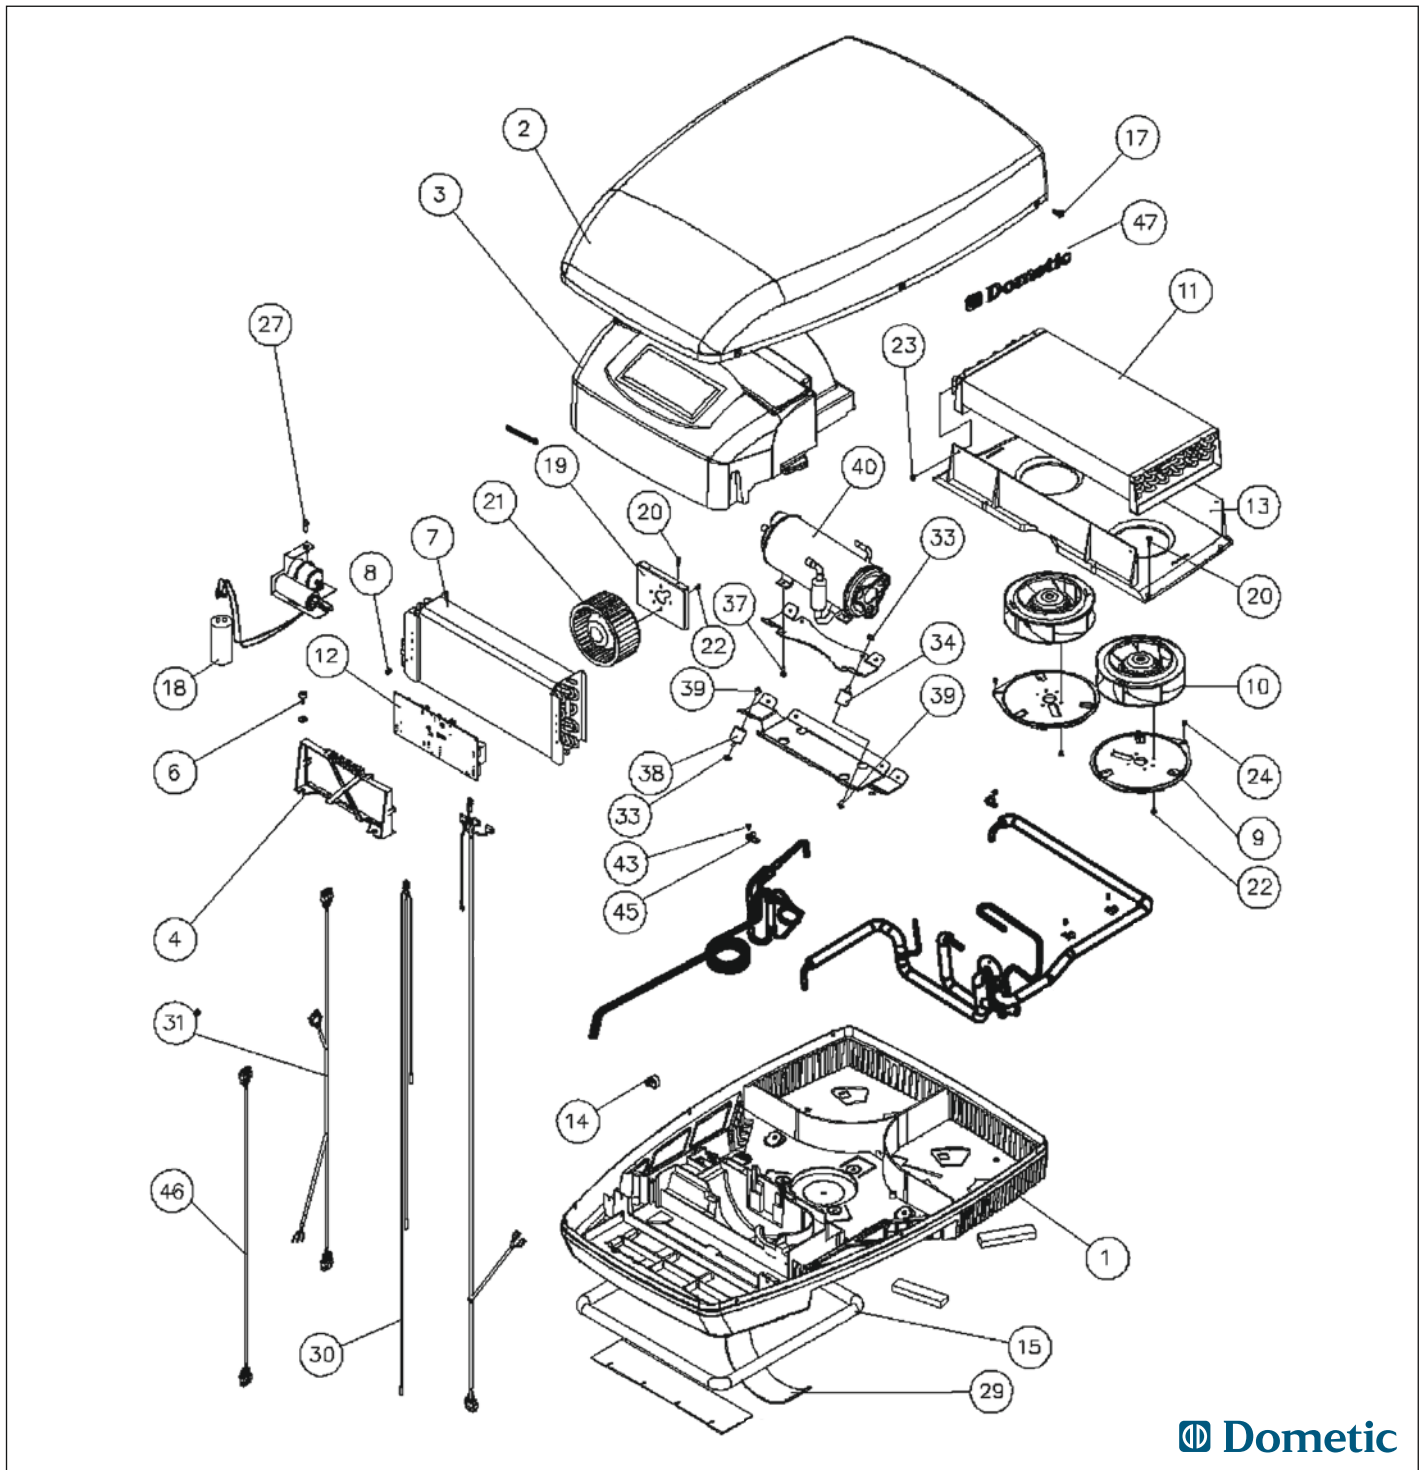

Ⓛ Dometic Freshjet 2600

Ⓛ Dometic

Pos.	Artikel-Nr. DOMETIC	Bezeichnung	Artikel-Nr. CAMPING-PROFI
1	4450 00 97-52/0	Unterteil Gehäuse	9952710
2	4450 00 97-69/4	Abdeckung Gehäuse weiss	9952711
3	386 35 02-43/5	Isolierung	9952712
4	386 23 01-98/7	Halter für Elektronik	9952713
6	386 01 01-25/6	Schraube M8x16 Inox A2	9952714
7	386 19 00-54/0	Nachverdampfer	9952715
8	386 01 00-48/0	Schraube	9952716
9	386 23 01-32/6	Platte für Ventilator	9952717
10	386 72 00-16/8	Ventilator	9952718
11	386 19 00-56/5	Kondensator	9952719
12	4450 00 97-97/5	Elektronik	9952720
13	4450 00 97-71/0	Leitblech Luft	9952721
14	4450 00 07-60/2	Klammer	9952722
15	386 25 00-22/4	Dichtung	9952723
17	386 01 60-08/8	Niet	9952724
18	386 60 01-59/1	Kondensator 25UF	9952725
19	386 14 07-06/6	Halter Ventilator	9952726
20	385 80 02-16/9	Schraube Z3.5x16 BA	9952727

Pos.	Artikel-Nr. DOMETIC	Bezeichnung	Artikel-Nr. CAMPING-PROFI
21	386 72 00-27/5	Ventilator Nachverdampfer	9952728
22	4450 00 36-88/2	Schraube Y4x6BC	9952729
23	386 01 60-05/4	Niet	9952730
24	4450 00 04-85/6	Schraube S 6-20 X.38 PHCR	9952731
27	386 01 00-03/5	Schraube	9952732
29	386 35 02-18/7	Isolierung Unterteil	9952733
30	386 60 06-12/9	Verbindungskabel Sensor	9952734
31	386 60 05-46/9	Kabel/Verdrahtung	9952735
33	386 01 25-16/4	Mutter	9952736
34	386 25 01-00/8	Dämpfer	9952737
37	4450 00 81-16/9	Schraube	9952738
38	386 25 00-23/2	Dämmschicht	9952739
39	386 01 01-76/9	Schraube M6x10	9952740
40	386 74 00-22/2	Kompressor Boyard	9952741
45	4450 00 09-66/5	Rohr Manschette	9952742
46	4450 00 98-56/9	Verlängerungskabel Ventilator	9952743
47	386 85 00-49/1	Aufkleber Dometic	9952744