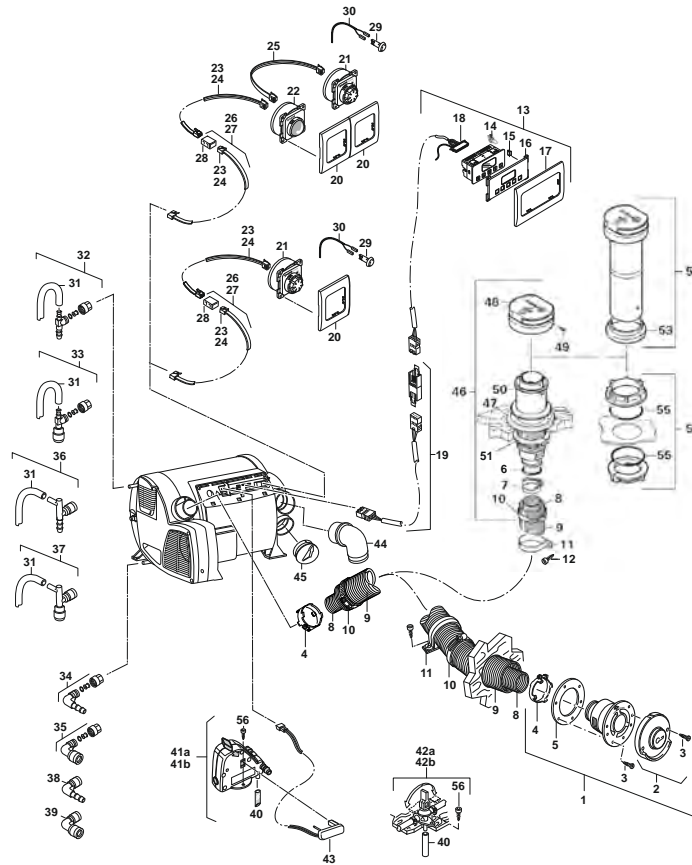

# Truma Combi Zubehör bis 04/2013

Pos.	Artikel-Nr. TRUMA	Bezeichnung	Artikel-Nr. CAMPING-PROFI
01	36130-10	Wandkamin WKC anthrazit (Hymer NCS 7000)	9952411
01	36130-01	Wandkamin WKC cremeweiß	9952406
01	36130-05	Wandkamin WKC bianco	9951950
01	36130-11	Wandkamin WKC basaltgrau (Knaus/RAL 7012)	9952412
01	36130-08	Wandkamin WKC hellgrau (Hymer NCS 3000)	9952056
01	36130-09	Wandkamin WKC schwarz	9952059
01	36130-07	Wandkamin WKC staubgr. (Hymer NCS 5502-Y/RAL 7037)	9952410
02	34000-14400	Kaminaußenteil schwarz	9952048
02	34000-15000	Kaminaußenteil hellgrau (Hymer NCS 3000)	9952066
02	34000-10600	Kaminaußenteil staubgr. (Hymer NCS 5502-Y/RAL 7037)	9952413
02	34000-11000	Kaminaußenteil bianco	9951852
02	34000-33600	Kaminaußenteil cremeweiß	53852
02	34010-12000	Kaminaußenteil basaltgrau (Knaus/RAL 7012)	9952414
02	34000-50300	Kaminaußenteil anthrazit (Hymer NCS 7000)	9951974
03	10010-72900	Schraube B 3,5 x 25	9951397
04	34020-14200	Abgasrohrschelle kpl. mit Schraube	9952107
05	34010-05700	O-Ring 40 x 2,5	9951633
06	34000-10700	Dichtung Kamin	9952407
07	39010-01500	SE-Spanner	53278
08	39320-00	Abgasrohr AA 3, ø 55 mm (per Meter)	9952060
09	39580-00	Zuführungsrohr ZR 80, ø 80 mm (per Meter)	9951505
10	39010-61800	Schlauchschele 70-90	9951506
11	39590-00	Schelle ZRS	53733
12	10010-72500	Schraube B 3,5 x 16	9950648
13	34043-01	Zeitschaltuhr ZUCB	53631
14	39010-87300	Lampe 12 V für Zeitschaltuhr	9952415
15	39010-57000	U-Klammer für Montageblende	9951401
16	39030-04400	Montageblende ZU	9952416
17	34000-72800	Abdeckrahmen groß schwarz	9953060
17	34000-65200	Abdeckrahmen groß achatgrau	9952005
18	34020-19800	Kabel 3 m für ZUCB	9952417
19	34301-03	Verlängerungskabel ZUCB, 6 m inkl. Kupplung	53632
20	34000-67700	Abdeckrahmen schwarz	79560
20	34000-60600	Abdeckrahmen achatgrau	9951168
21	36010-01	Bedienteil CP Classic achatgrau	9952077
21	36011-01	Bedienteil CP Classic schwarz	9953013
22	34030-23300	Energie-Wahlschalter Combi E schwarz	9953014
22	34020-11200	Energie-Wahlschalter Combi E achatgrau	9952106
23	36110-01	Bedienteilkabel 3 m	9952108
24	36110-02	Bedienteilkabel 6 m	54913
25	34020-21700	Bedienteil Verbindungskabel	9952418
26	34301-02	Verlängerungskabel Bedienteil, 3 m	9952419
27	34301-01	Verlängerungskabel Bedienteil, 6 m	53630
28	34020-21500	Kupplung	9952420