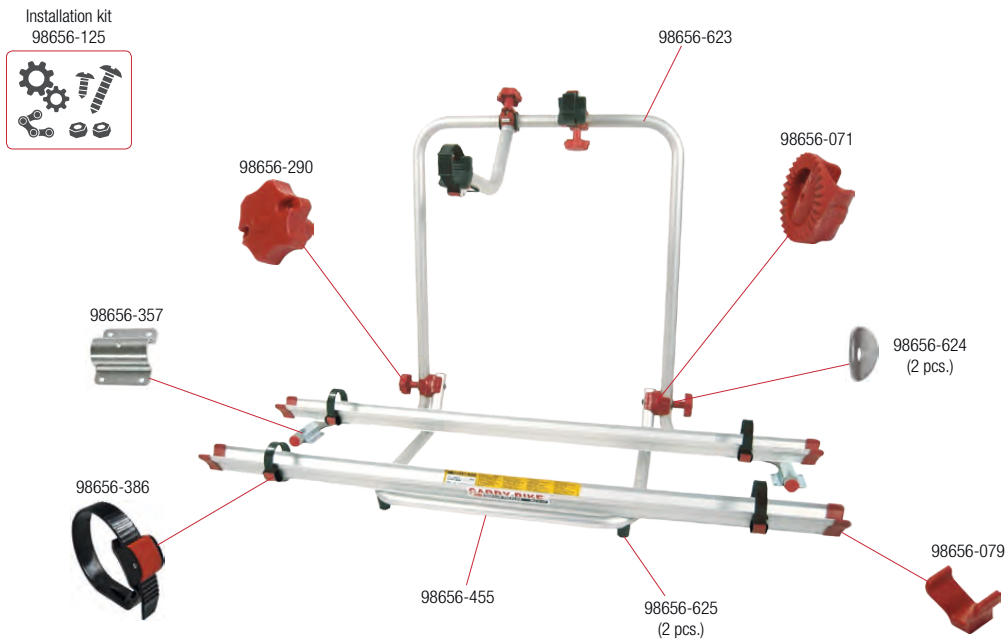

## CARRY-BIKE Garage Plus

02093-78-