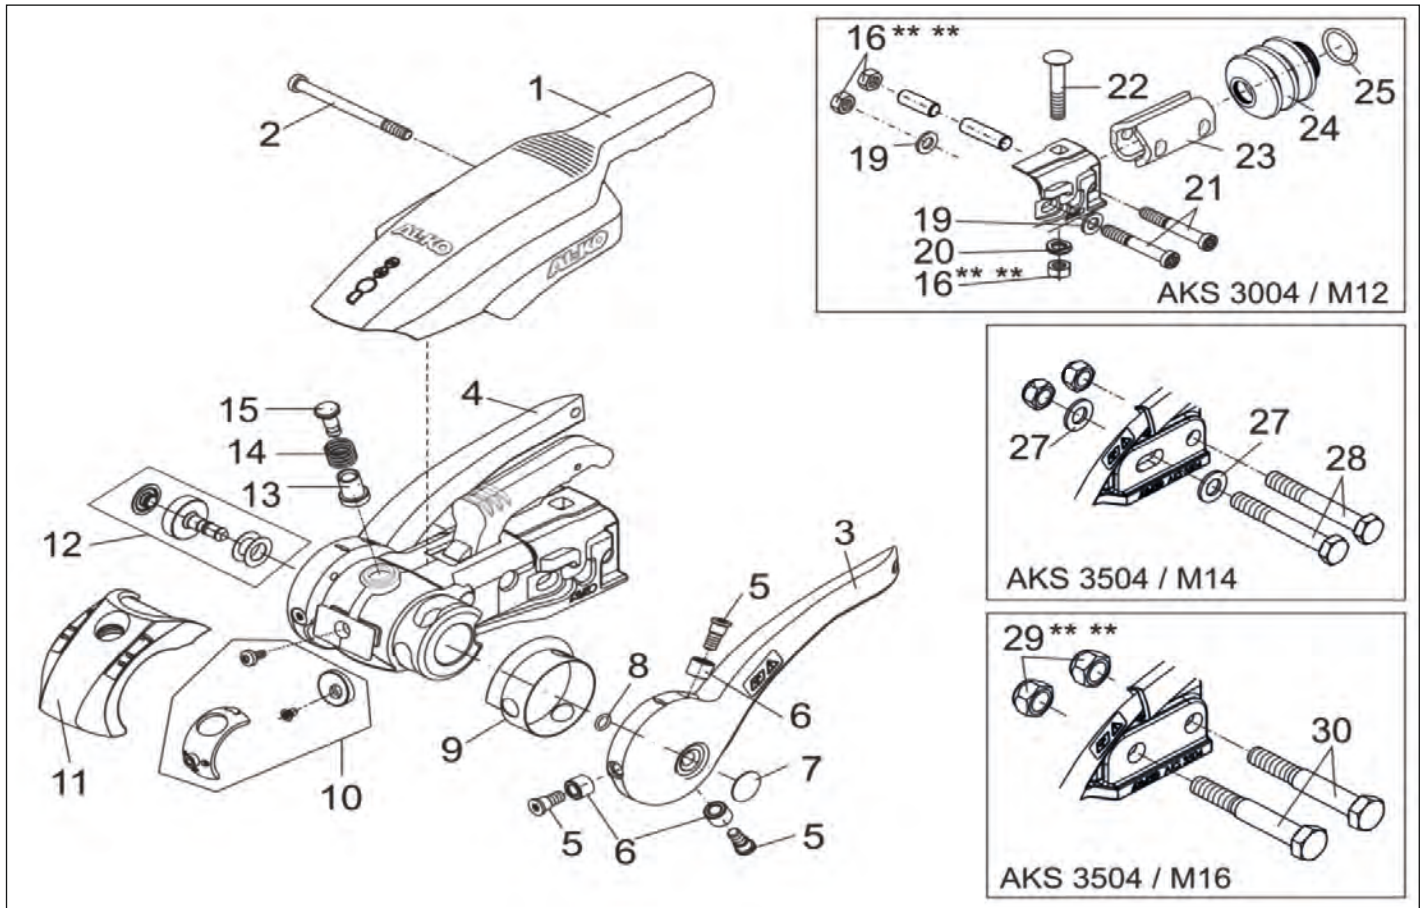

AL-KO AKS 3004/3504 Facelift ab 05/2011

Pos.	Bezeichnung	Artikel-Nr. AL-KO	Artikel-Nr. CAMPING-PROFI
1	Handgriff	693589	9994438
2	Zylinderkopfschraube mit Innensechskant	690246	9994423
3	Druckscheibe links	690241	9992821
4	Druckscheibe rechts	690242	9992822
5	Zylinderkopfschraube mit Innensechskant	372284	9993916
6	Lagerbuchse	380307	93795
7	Stopfen	1367606	9992459
8	O-Ring DIN 3771-9x2	703149	9994424
9	Ring Dicht-Druckscheibe	372166	9993917
10	ET-Set Reibbeläge AKS 3004 / 3504	691418	9992628
11	Soft Dock AKS	693590	9994442
12	ET-Set Druckbolzen AKS 3004 / 3504	1220755	93719
13	Signalknopf innen grün	372288	9992494
14	Druckfeder	372285	9992496
15	Signalknopf aussen rot	372287	9992495
16	Sechskantmutter DIN 985-M12-8-A3C ***	371932	9994425
19	Scheibe DIN125-A13-A3C	700140	9994374
20	Formscheibe ø 12.5	663457	9994445
21	Zylinderkopfschraube M12x78 mit Innensechskant	692034	9994446
22	Rundkopfschraube M12x75	603392	9994426
23	Distanzbügel ø 35	692318	9994448
23	Distanzbügel ø 45	692319	9994449
24	Faltenbalg AKS 3004	607133	9994450
25	Spannring	2072400208	9994419
27	Scheibe DIN 125-A15-ST-A3C	703435	9994452
28	nur auf Anfrage erhältlich	705826	
29	Sechskantmutter DIN 985-M16-8.8-A3C ***	704089	9994453
30	Sechskantschraube DIN 931-M16x100-8.8-A3C	703548	9994454

*** Selbstsichernde Mutter und Schrauben mit einer chemischen Selbstsicherung dürfen aus Sicherheitsgründen nur einmal verwendet werden. Nach dem Lösen immer durch ein Neuteil ersetzen.