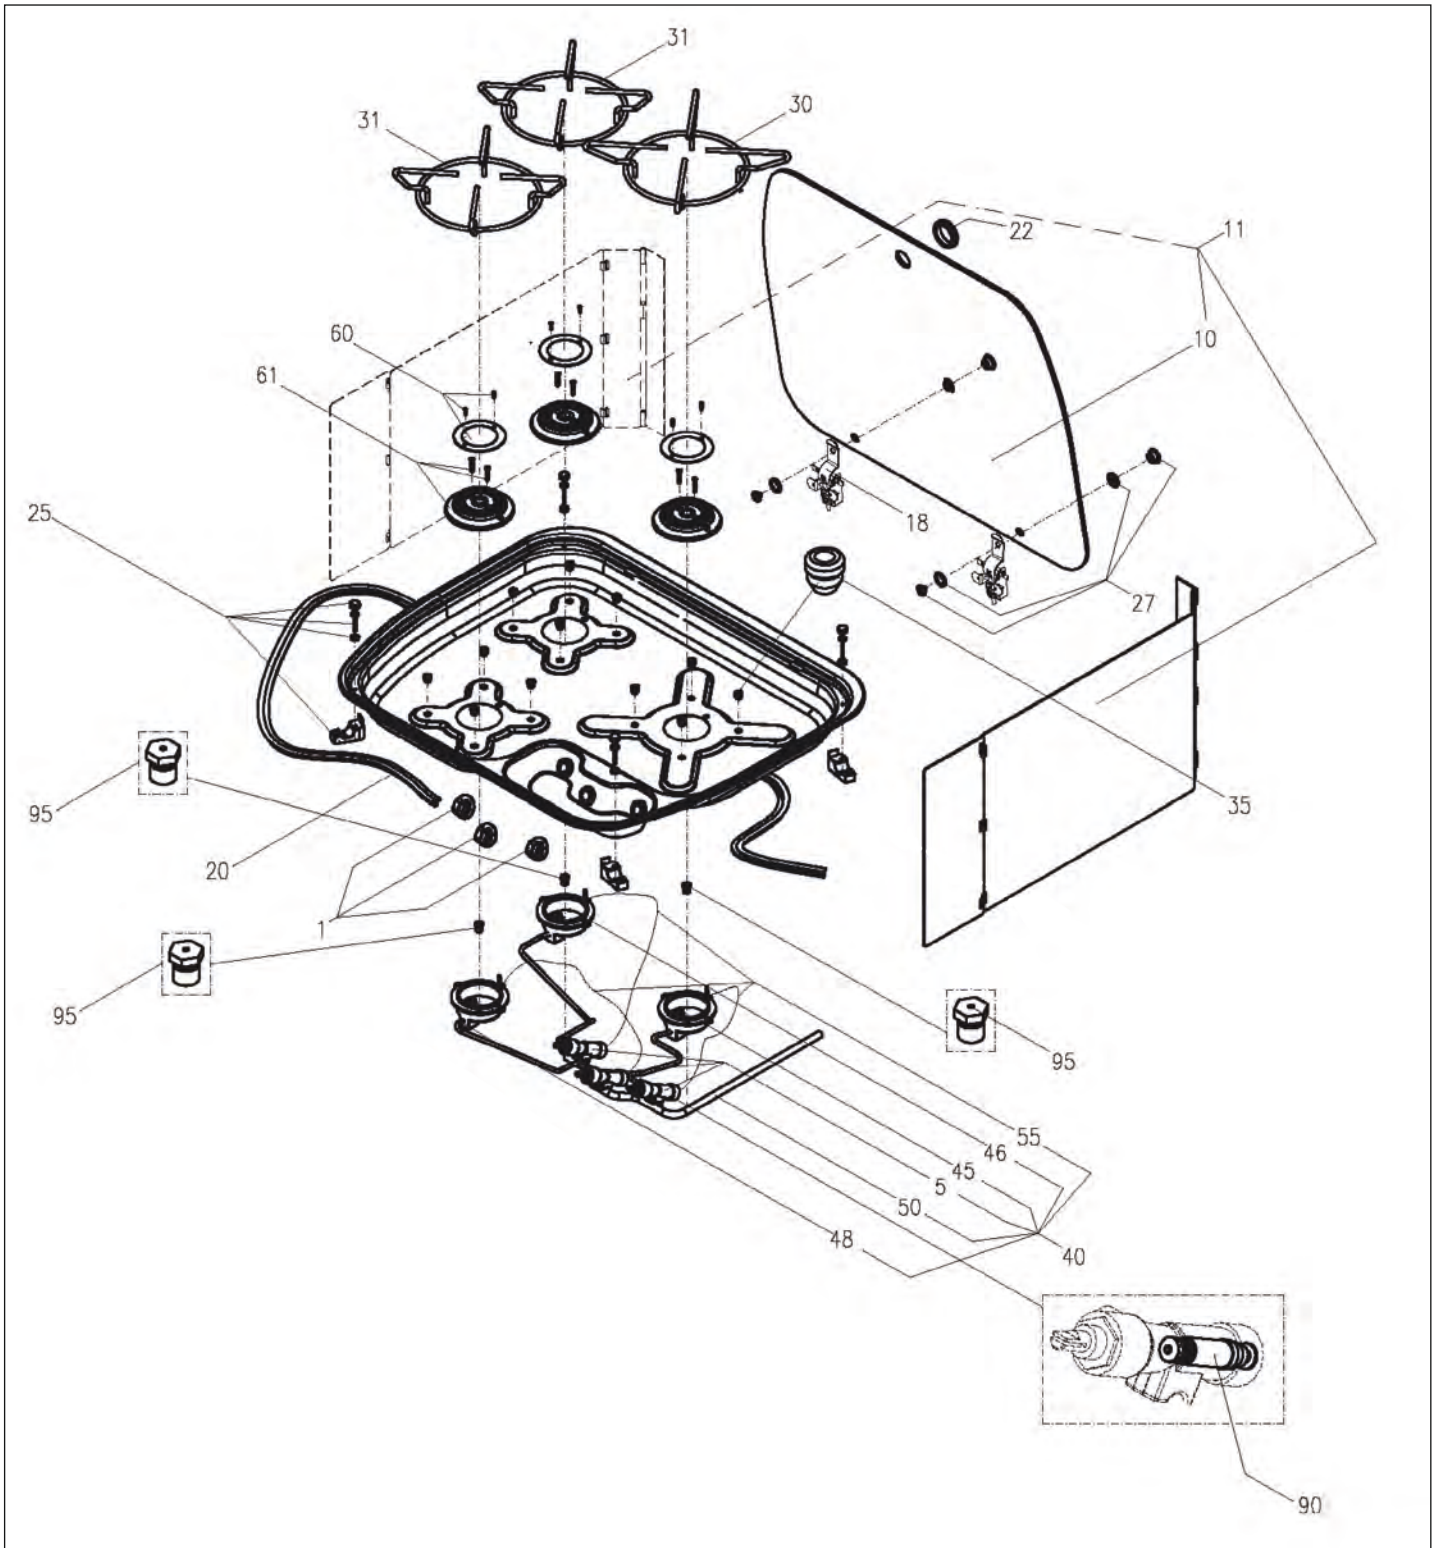

Domestic CE99-DF

Pos.	Artikel-Nr. DOMETIC	Bezeichnung	Artikel-Nr. CAMPING-PROFI
-	407 14 51-07/6	Dichtung, Gummi, Scharnier	9941282
-	407 14 51-08/4	Kit, Dichtung, Scharnier, 20 St.	9941516
-	4499 00 00-31/5	Deckel für Schraube	9941283
-	407 14 51-49/8	Kappe, Schraube, Befestigung, 50 St.	9941517
-	407 14 51-70/4	Kit, Schrauben, Brennerdeckel, 2 St.	9941296
1	407 14 39-84/0	Kit, Knebel schwarz, 4 St.	9941190
5	407 14 39-85/7	Gasregelventil GH349	9941154
10	407 14 40-91/3	Glasabdeckung CE99-DF	44499
18	407 14 50-71/4	Kit, Scharnier komplett, 2 St.	9941286
20	407 14 41-35/8	Profildichtung 177 cm	9941193
22	407 14 42-71/1	Schutzring Glasabdeckung	9941194
25	407 14 39-86/5	Befestigungskit Edelstahl, 4 St.	9941136
27	407 14 42-72/9	Befestigung, Glasplatte, 2 St.	9941195

Pos.	Artikel-Nr. DOMETIC	Bezeichnung	Artikel-Nr. CAMPING-PROFI
30	407 14 39-91/5	Rost ø 250 mm	9941196
31	407 14 39-92/3	Rost ø 200 mm	9941185
35	407 14 47-42/1	Stopfen, ø 4,7 mm, grau, 1 St.	9941316
35	407 14 48-39/5	Stopfen, ø 4,7 mm, grau, 50 St.	9941288
45	407 14 39-94/9	Brenner, Gaszuführrohr rechts	9941518
46	407 14 39-95/6	Brenner, Gaszuführrohr links	9941519
48	407 14 39-96/4	Brenner, Gaszuführrohr vorne	9941520
50	407 14 47-40/5	Gasanschluss CE99-DF	9941521
55	407 14 43-77/6	Thermoelement 350 mm	9941187
60	407 14 41-52/3	Kit, Brennerdeckel, Schrauben	9941098
61	407 14 41-51/5	Kit, Brenneroberteil, Schrauben	9941140
90	407 14 42-75/2	Magneteinsatz Gasregler	9941188
95	407 14 42-78/6	Düse Gasbrenner, 0.64	9941189