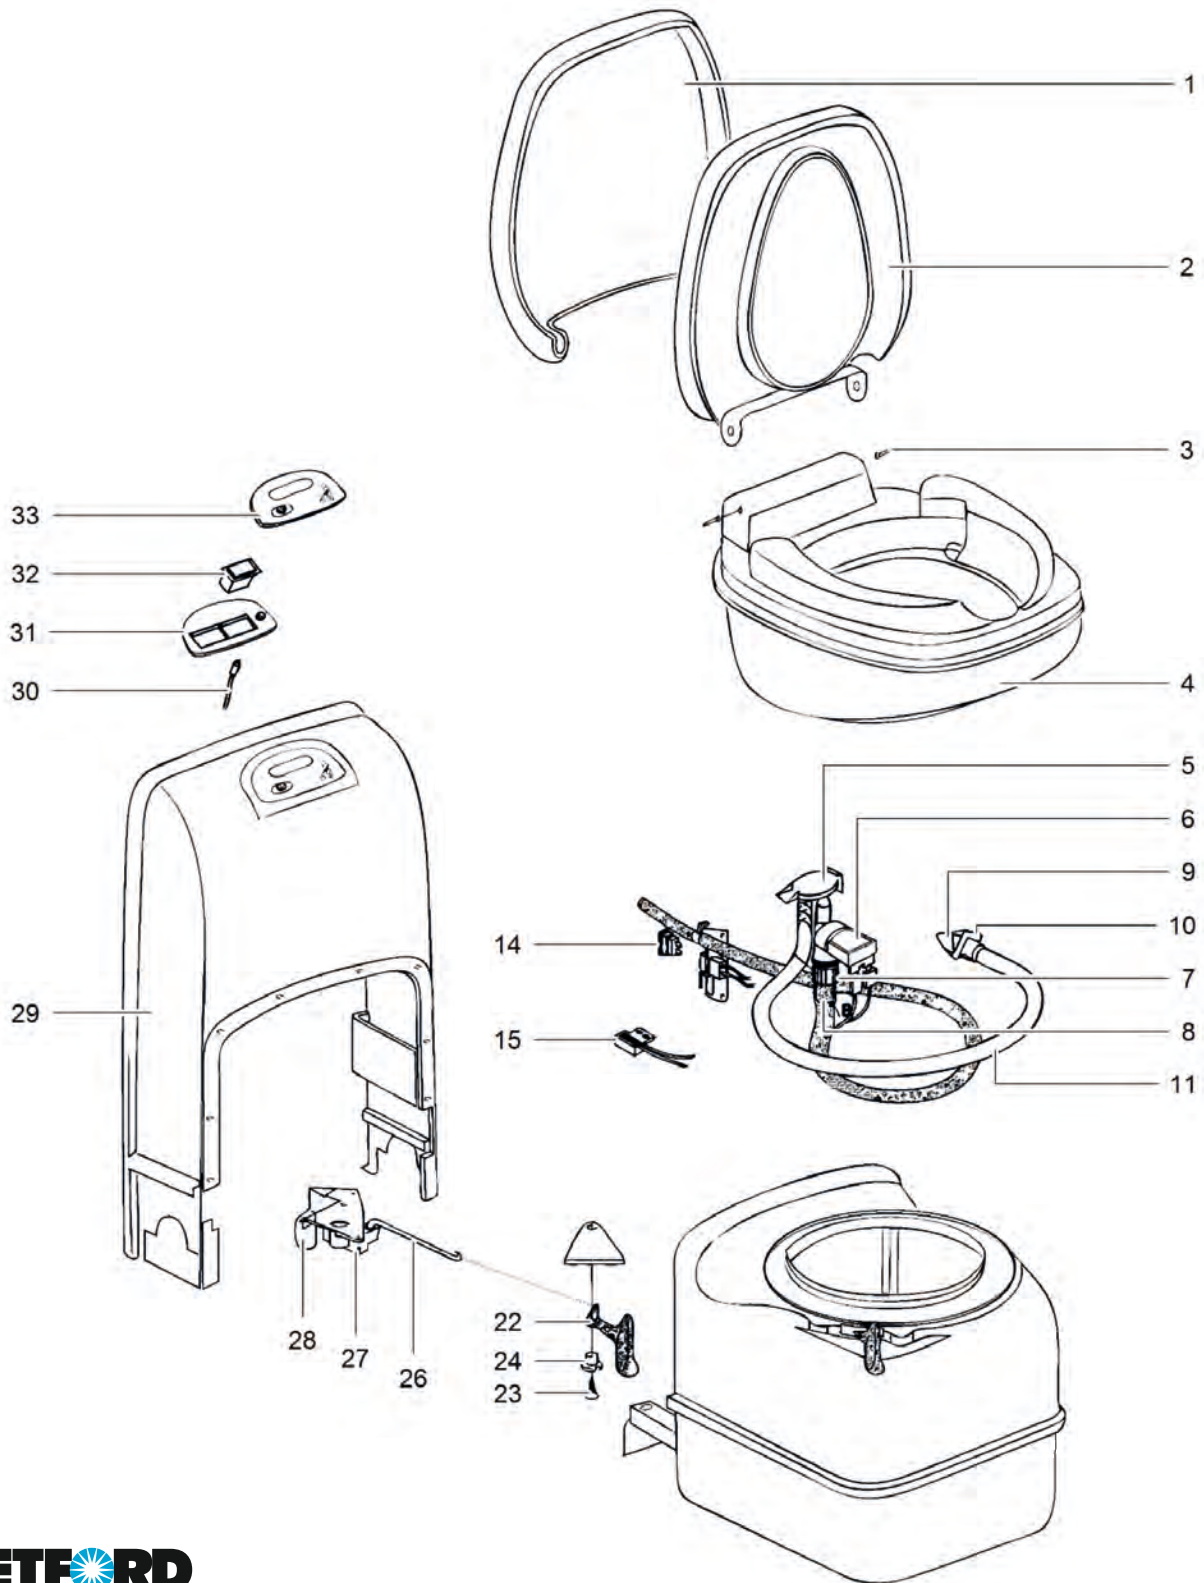

THETFORD Cassette C200 S - CS

THETFORD

Pos.	Artikel-Nr. THETFORD	Bezeichnung	Artikel-Nr. CAMPING-PROFI
1 - 3	2370662	Toilettendeckel mit Sitz kpl.	9971241
3	2370762	Scharnierstift	9971240
4	2385362	Toilettenbecken	9971148
5	16833	Vakuumentbrecher	9971177
6 - 8	23709	Magnetventil	75440
7 - 8	23851	Schlauchanschluss	9971742
9 - 11	2371062	Spüleinheit kpl.	9971242
14	21766	Sicherung	9971175

Pos.	Artikel-Nr. THETFORD	Bezeichnung	Artikel-Nr. CAMPING-PROFI
15	2371462	Schalter	9971248
22 - 24	2371374	Schiebergriff	75455
26 - 28	23848	Schieberhalterung	9971352
26 - 28	23850	Schieberhalterung für Außenentlüftung	9971553
30	23718	LED-Füllstandanzeige	75445
30 - 33	2384662	Bedienpanel	9971360
32	23716	Spülknopf	9971249

Alle Ersatzteile die ohne eine Positionsnummer abgebildet sind, sind Produktionsteile. Bitte wenden Sie sich in diesem Fall direkt an die Firma Thetford.