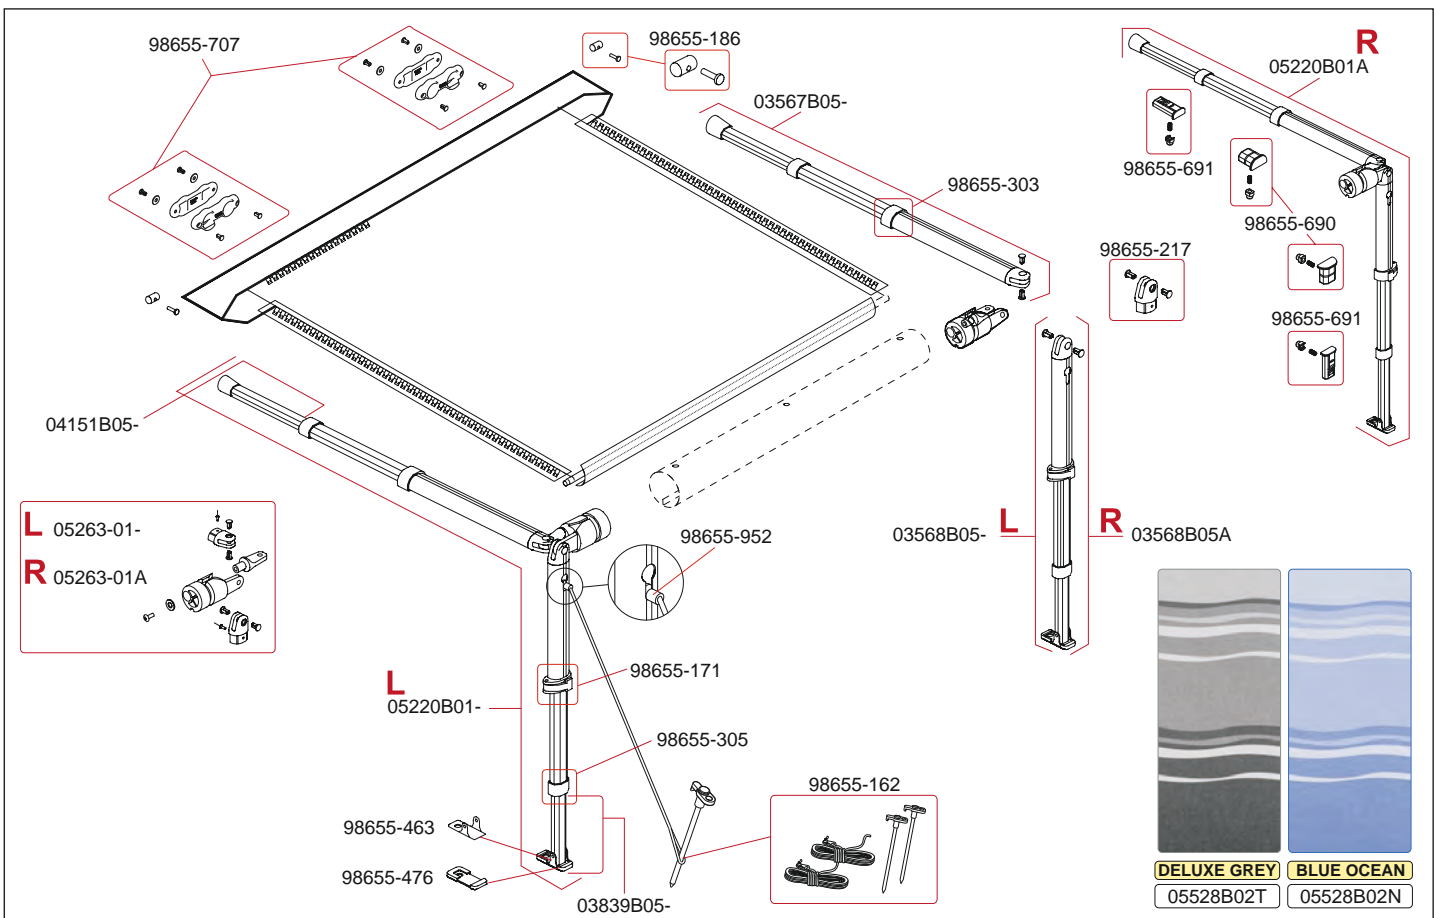

FIAMMA Caravanstore ZIP · 255 · Version 05