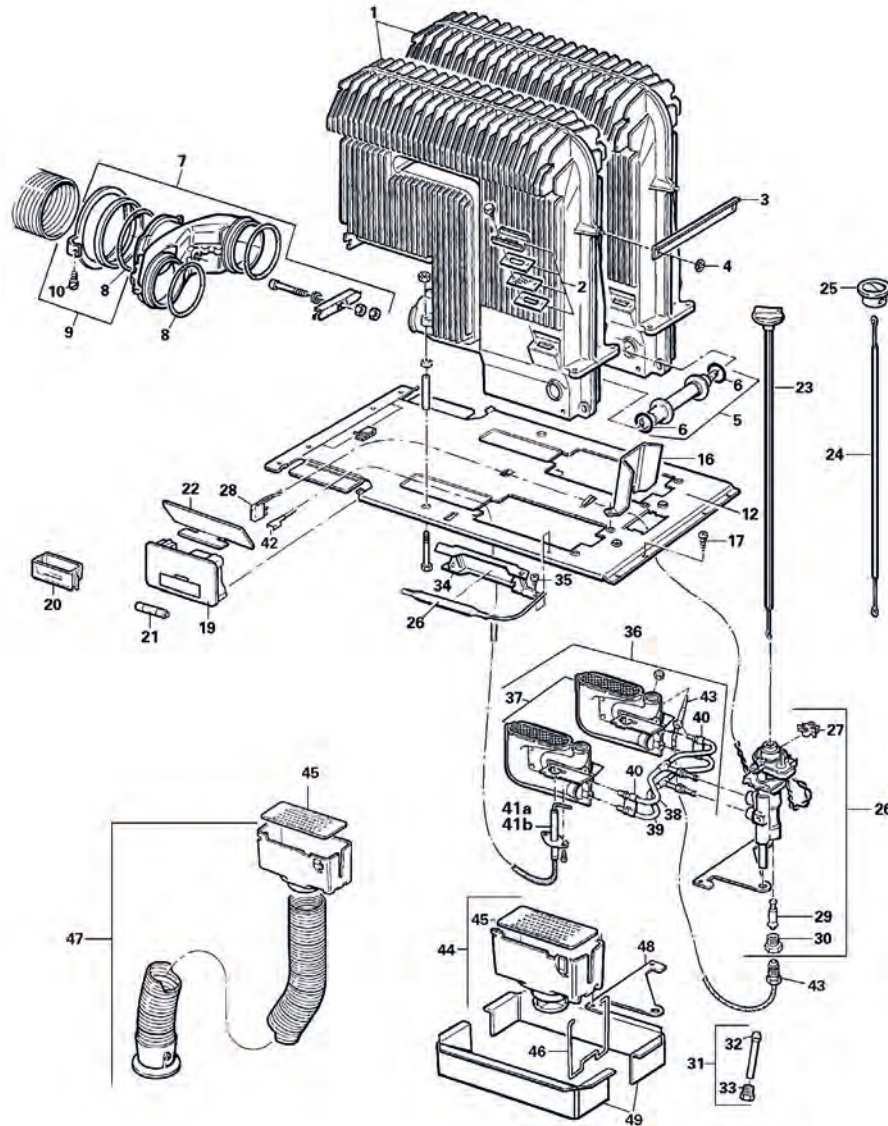

Truma Trumatic S 5002 Bj. 05/1993 - 12/2014

truma

Pos.	Artikel-Nr. TRUMA	Bezeichnung	Artikel-Nr. CAMPING-PROFI
01	30050-32300	Wärmetauschersatz mit Überzündrohr, Sammler und Abgasrohrbefestigung	9951125
02	30030-42700	Schauglas 42 mm x 15 mm	9951001
02	30030-02700	Schauglas groß 58 mm x 12 mm, bis 03/1993	9951935
03	30050-10500	Abstandsblech	9951126
04	30010-19800	Schnellbefestiger Starlock	9951127
05	30050-18700	Überzündrohr	9951128
06	10030-23400	O-Ring 16 x 2,5	9951129
07	30050-32400	Sammler kpl. mit Abgasrohr- u. Sammlerbefestigung	9951130
08	10030-26500	O-Ring 52 x 5	9951003
09	30050-33100	Abgasrohrbefestigung	9951131
10	10010-86000	Schraube M 5 x 20	9951132
12	30050-23500	Sockel kpl.	9951134
16	30030-15800	Wärmeabweiser	9951138
17	10010-66200	Schraube B 5,5 x 25	9951009
19	30050-53000	Zündautomat mit Adapterkabel - ohne Batterie	53297
19x	30050-53500	Adapterkabel für Zündautomatik für den Einsatz neuer Zündautomaten in Geräte bis 05/99 - o. Abb.	9951014
20	30020-13300	Batteriekassette für Zündautomaten bis 05/99	9951015
21	30030-99200	Mignon Batterie 1,5 V	9951016
22	30030-16100	Abschirmwinkel für Zündautomat	9951017
23	-	nicht mehr lieferbar (Druckstange bis 05/98)	-
24	30050-53700	Druckstange ab 05/98	9951141
25	30040-40400	Bedienungsgriff ab 05/98	9951020
26	30050-58000	Zünderungsventil kpl. inkl. Adapterstecker (1 x Schneidring 9952569 und 1 x Mutter 9952570 mitbestellen)	9951021
x	20000-41100	Schneidring	9952569
x	20000-37600	Mutter	9952570
27	30050-58100	Mikroschalter inkl. Adapterstecker	9951022
27x	30050-59200	Adapterstecker für den Anschluss an den Zündautomaten mit 2 Batterien (ohne Abbildung)	9951023