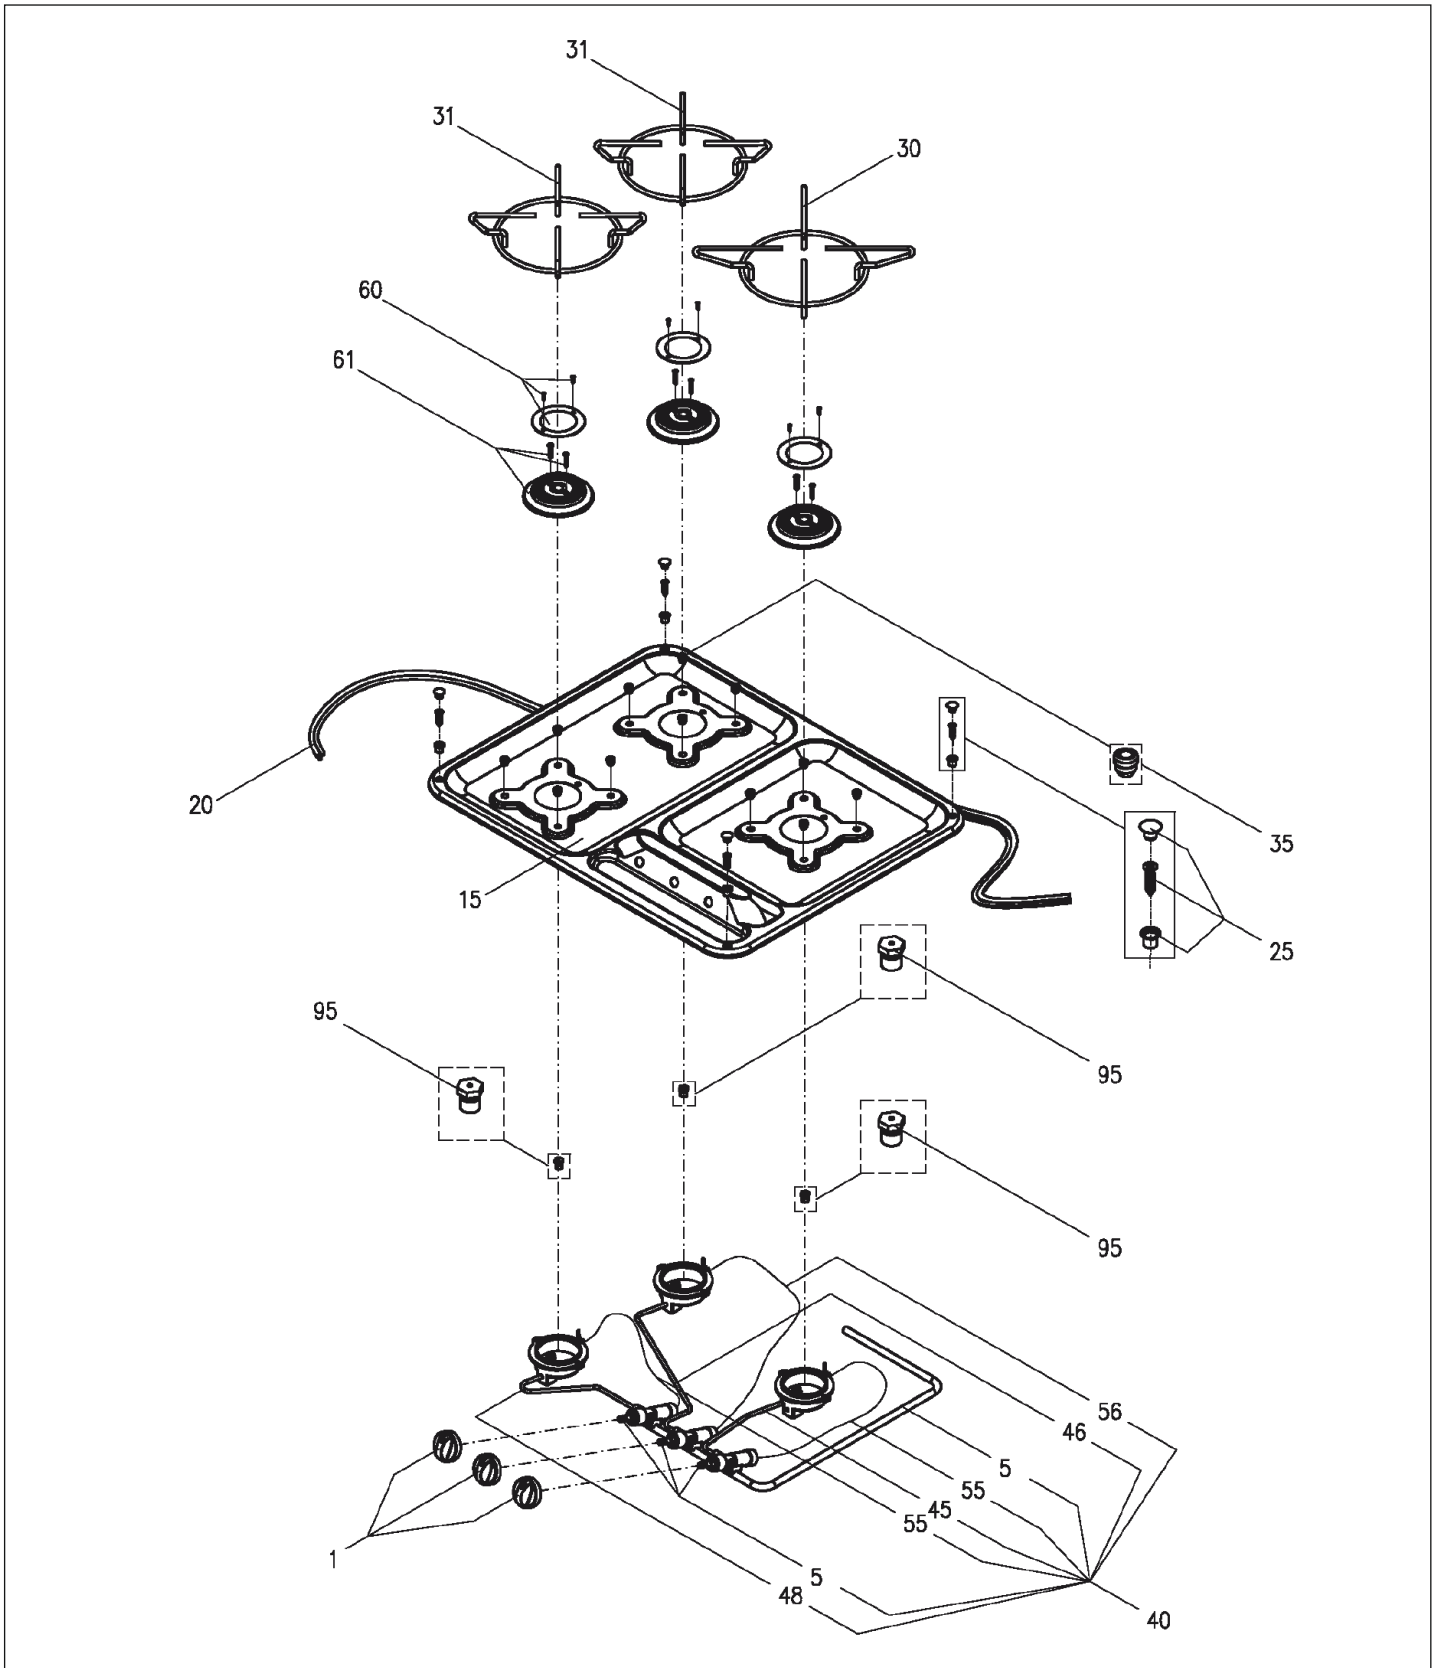

Ⓢ Dometic CE94 DF EK2000

Pos.	Artikel-Nr. DOMETIC	Bezeichnung	Artikel-Nr. CAMPING-PROFI
-	407 14 51-70/4	Kit, Schrauben, Brennerdeckel, 2 St.	9941296
1	407 14 42-94/3	Kit, Drehknopf, grau, CE93, 3 St.	9941498
5	407 14 48-99/9	Gasregelventil	9941308
15	407 14 49-06/2	Mulde, Edelstahl, CE94-DF	9941499
20	407 14 46-71/2	Profildichtung, Silikon, schwarz	9941500
25	407 14 46-70/4	Kit, Befestigung, BVO/98,RAL7035	9941184
30	407 14 39-91/5	Rost, ø 250 mm	9941196
31	407 14 39-92/3	Rost, ø 200 mm	9941185

Pos.	Artikel-Nr. DOMETIC	Bezeichnung	Artikel-Nr. CAMPING-PROFI
35	407 14 47-42/1	Stopfen, ø 4,7 mm, grau, 1 St.	9941316
35	407 14 48-39/5	Stopfen, ø 4,7 mm, grau, 50 St.	9941288
40	407 14 49-07/0	Armatur, komplett, CE1327, EN30	9941501
55	407 14 43-91/7	Thermoelement, Attac.rapido, L=3	9941311
60	407 14 41-52/3	Kit, Brennerdeckel, Schrauben, 3 St.	9941098
61	407 14 41-51/5	Kit, Brenneroberteil, Schrauben	9941140
95	407 14 42-78/6	Düse, Gasbrenner, 0.64	9941189