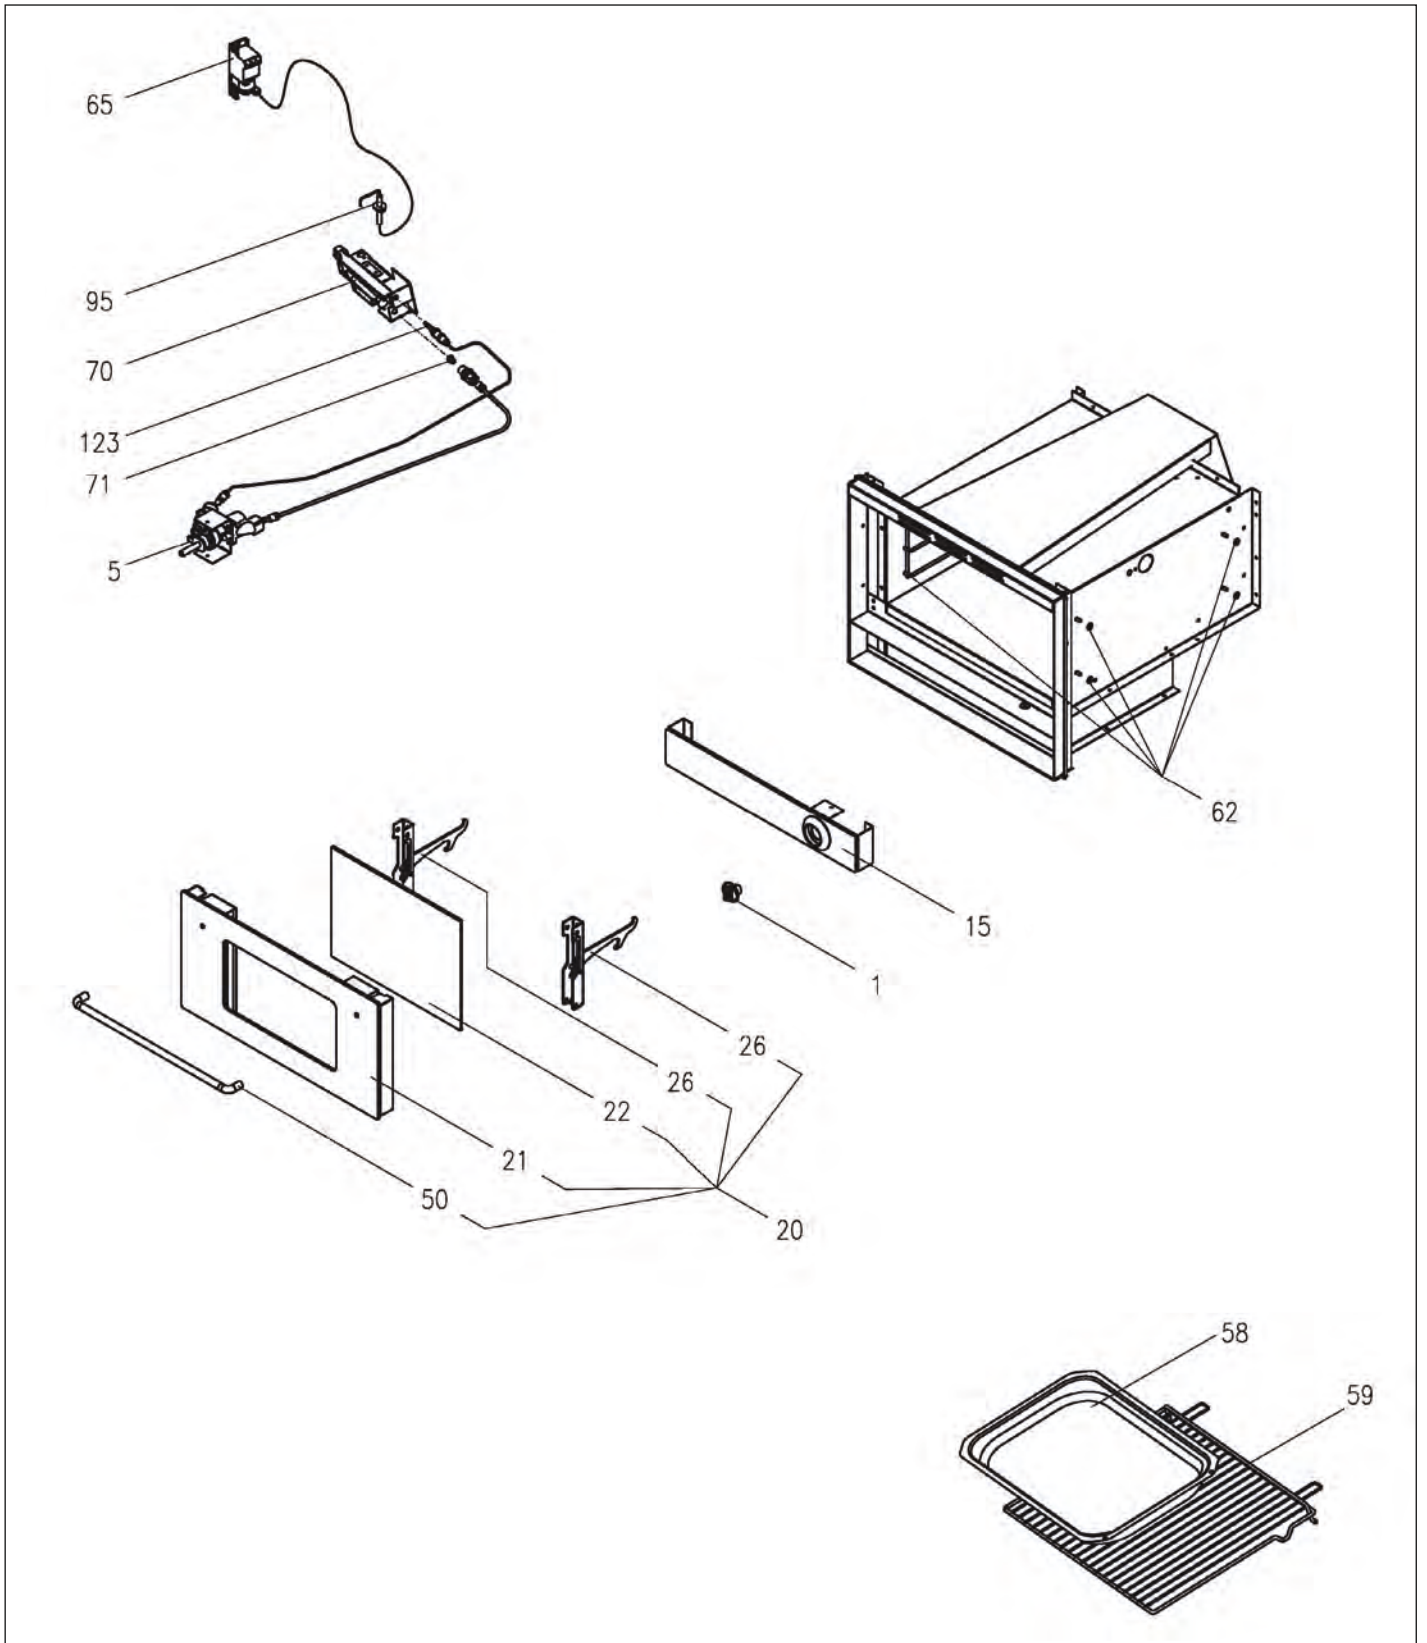

Pos.	Artikel-Nr. DOMETIC	Bezeichnung	Artikel-Nr. CAMPING-PROFI
-	407 14 67-89/0	Dichtung schwarz	9941583
1	407 14 66-53/8	Drehknopf CMBOA	9941584
5	407 14 65-57/1	Gasthermostat Ofen	9941585
15	407 14 66-65/2	Bedienungsblende ohne Beleuchtung	9941586
20	407 14 66-79/3	Tür komplett CMBOA	9941587
21	407 14 66-49/6	Türglas aussen	9941588
22	407 14 66-50/4	Türglas innen	9941589
26	407 14 66-52/0	Scharnier 1 St.	9941590
50	407 14 66-83/5	Handgriff RAL9006	9941591

Pos.	Artikel-Nr. DOMETIC	Bezeichnung	Artikel-Nr. CAMPING-PROFI
58	407 14 66-54/6	Backblech	9941592
59	407 14 66-82/7	Rost	9941593
62	407 14 66-51/2	Kit Rostauflage 1 St.	9941594
65	407 14 42-19/0	Zündgerät 12V/2-Pol.	9941595
70	407 14 65-64/7	Brenner komplett, 30 mbar	9952538
71	407 14 65-66/2	Düse 30 mbar	9952539
85	407 14 65-62/1	Kit Kabel/Verdrahtung	9941596
95	407 14 65-55/5	Zündkerze mit Kabel	9941597
123	407 14 42-63/8	Thermoelement 600 mm	9941598