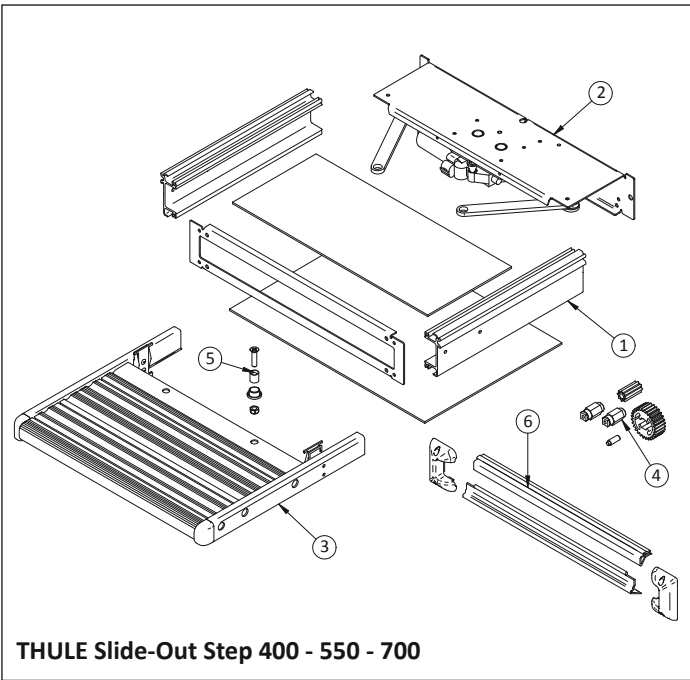

THULE® SWEDEN Slide-Out Step 400 - 550 - 700 & Manual

THULE Slide-Out Step 400 - 550 - 700