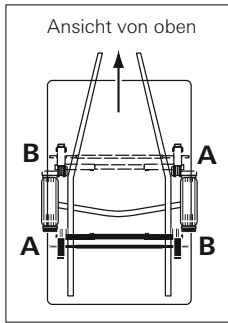

Rangierhilfe GO2

Pos.	Artikel-Nr. TRUMA	Bezeichnung	Artikel-Nr. CAMPING-PROFI
1	60030-12000	Verbindungsrohr 145 cm	9993500
2	60030-87200	Einseitenbedienung kpl.	9993935
3	60030-35000	Befestigungsatz	9994250
4	60030-56800	Anschwenkhebel	9994350
5	60030-86800	Steuerung Rangierhilfe GO2	9993985
6	60030-87000	Gehäusedeckel GO2	9993839
7	60030-87100	Fernbedienung GO2	9993855
8	60030-74900	Batterieanschlusskabel rot	9993629
9	60030-84800	Sicherung 150 A	9993633
10	60030-75000	Batterieanschlusskabel schwarz	9993627
11	60010-54500	Kabelschutzrohr, 2 m	9993520
12	60030-30700	Beipack-Elektroklemmen	9993521
13	60010-05000	Batterie-Trennschalter	9993531
14	60010-02800	Motoranschlusskabel schwarz 6 m	9993538
15	60010-02900	Motoranschlusskabel rot 6 m	9993539
16	60030-87300	Getriebeeinheit "A" GO2	9994337

Pos.	Artikel-Nr. TRUMA	Bezeichnung	Artikel-Nr. CAMPING-PROFI
17	60030-87400	Getriebeeinheit "B" GO2	9994338
18	60010-05500	Motorhaube	9994339
19	60030-12900	Passfeder	9993542
20	60030-87600	Rolle kpl. GO2	9994340
21	60030-87700	Deckel bedruckt	9994341
22	60030-88400	Sicherungsring	9994342
23a	60030-89300	Führungsschraube 76 mm	9994237
24	60030-87800	Umlenkhebelsatz	9994343
25	60030-13000	Rückholfeder	9993559
26		nicht mehr lieferbar	-
27	60030-87900	Befestigungsrohr "A"	9994344
28	60030-88000	Befestigungsrohr "B"	9994345
29	60030-88100	Endkappe	9994346
30	60030-56000	Antriebseinheit "A" RH 1	9994347
31x	60030-56100	Antriebseinheit "B" RH 1	9994348
32x	60030-59100	Zusatzpaket RH 1	9994349