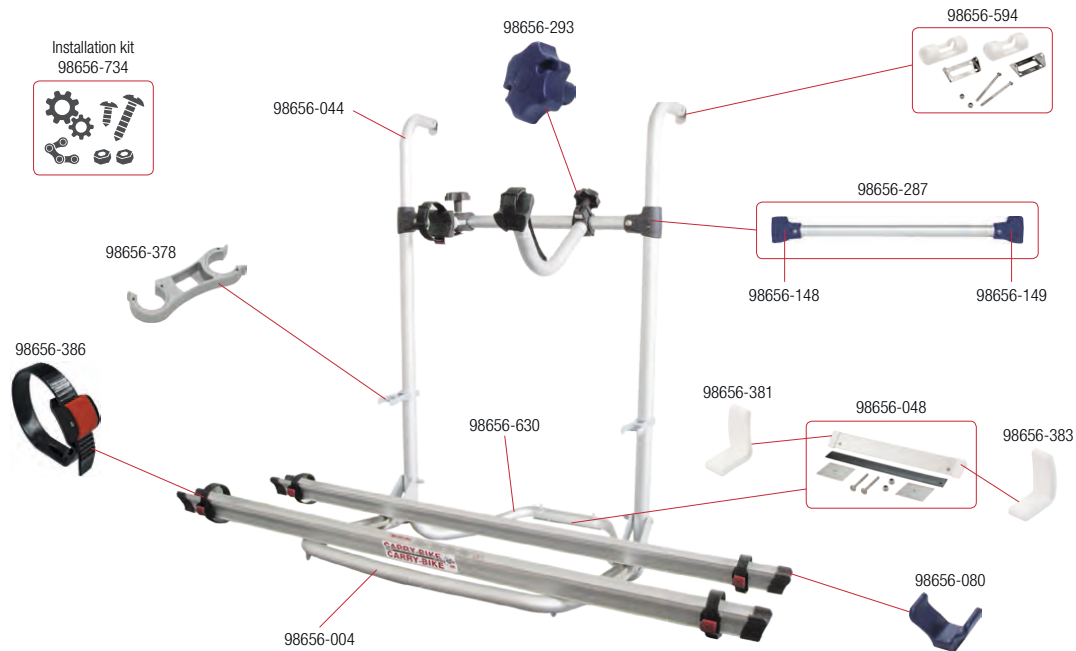

## CARRY-BIKE Pro Hymer - Dethleffs

02093A64- Version 2008