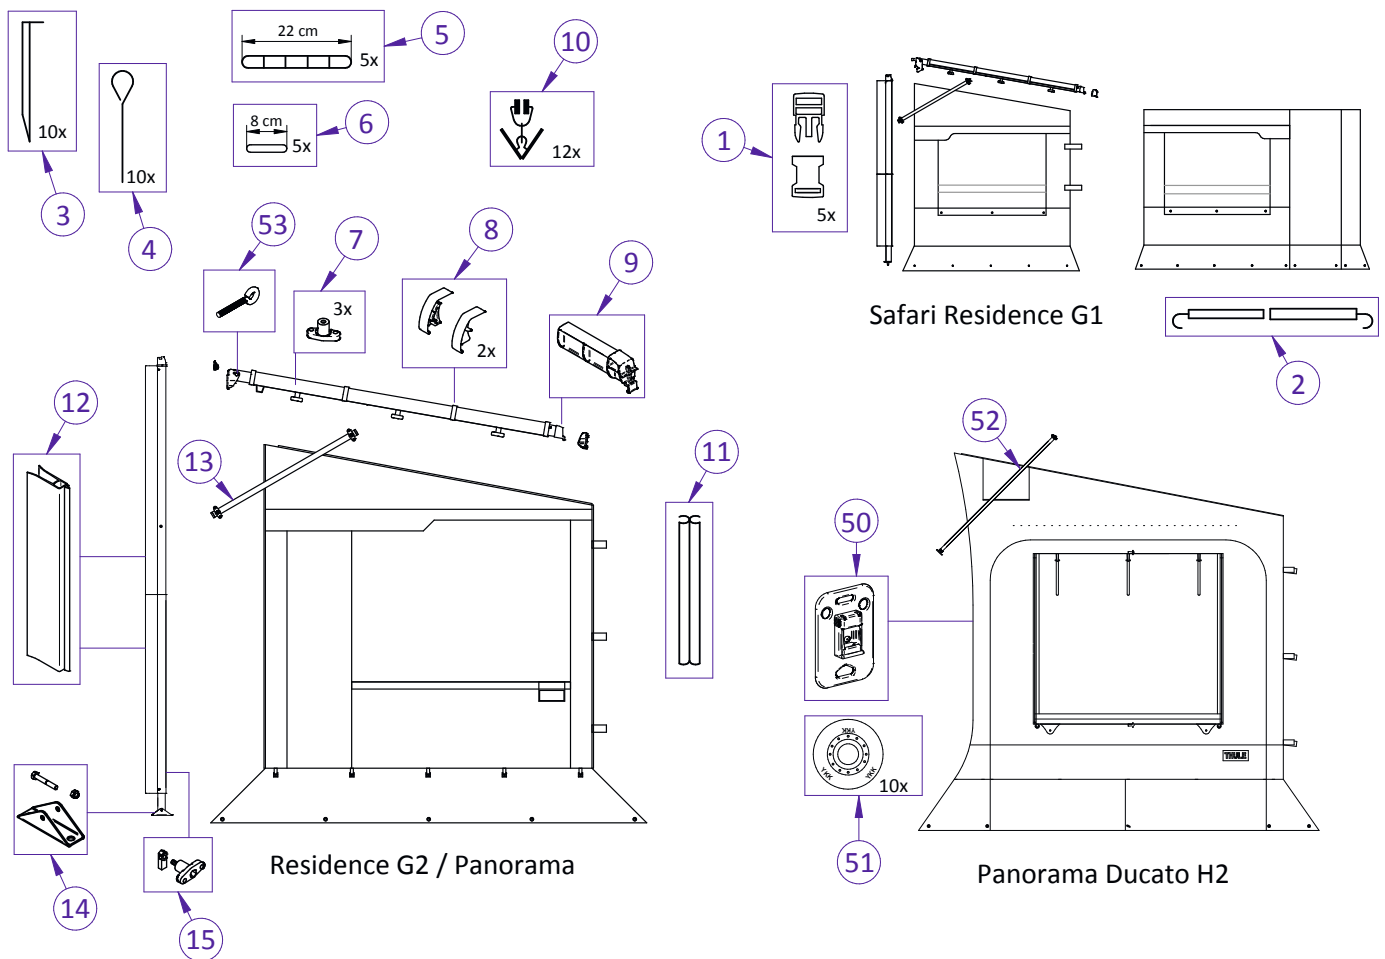

6802/6502/6002/
6200 - 2m50

5500/5800/5002/
5003 - 2m50

6900 - 2m75

8000 - 2m75

9200 - 3m00