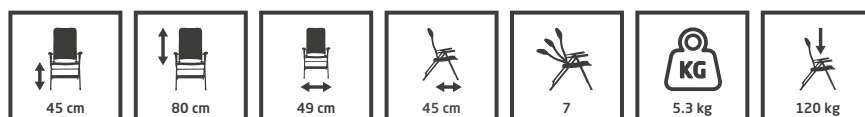

- Ventilerende en sneldrogende 2D meshbekleding
- Stevig lichtgewicht aluminium frame
- Water- en uv-bestendig
- Gemakkelijk schoon te maken

- Black
- Blue
- Dark grey
- Light grey

Afmetingen ingeklapt: 112 x 65 x 11,5 cm