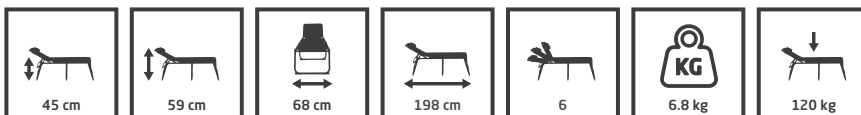

Afmetingen ingeklapt: 94 x 71 x 12 cm

- Compact opvouwbaar
- Stevig lichtgewicht aluminium frame
- Inclusief afneembaar hoofdkussen en bekerhouder
- Water- en uv-bestendig
- Gemakkelijk schoon te maken

## Barletta ligbed

languit genieten

Het Barletta ligbed is in zes standen verstelbaar en heeft een afneembaar hoofdkussen. De ventilerende en weerbestendige 2D mesh bekleding geeft comfort aan het ligbed. Vouw de ligstoel compact op en neem hem dankzij de handige draagriem gemakkelijk met je mee.

Afmetingen ingeklapt: 83 x 68 x 20 cm

- Ventilerende en sneldrogende 2D mesh bekleding
- Stevig lichtgewicht aluminium frame
- Water- en uv-bestendig
- Gemakkelijk schoon te maken
- Draagriem inbegrepen