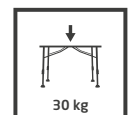

120

Afmetingen ingeklapt:

120 x 80 x 6,5 cm