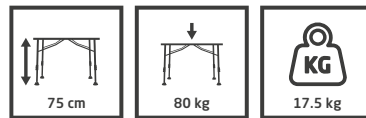

### Afmetingen ingeklapt:

120 x 80 x 7,5 cm

Enjoy collectie