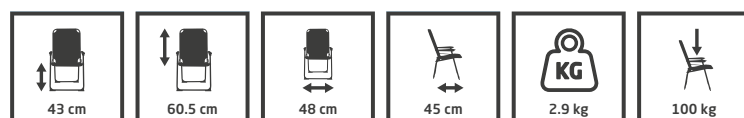

Lago stoel compact

compact en comfortabel

De Lago stoel compact heeft een lichtgewicht aluminium frame en een slank design. Ideaal om mee te nemen! De sneldrogende polyester bekleding is water- en uv-bestendig. Bovendien beschikt de stoel over comfortabele vulling, wat bijdraagt aan het zitcomfort.

Afmetingen ingeklapt: 70 x 57,5 x 9 cm

- Comfortabele vulling
- Stevig lichtgewicht aluminium frame
- Gemakkelijk schoon te maken
- Inclusief inklapbeveiliging

● Stormy grey

● Wave blue

● Moss green **Nieuw**

Lago kruk

De Lago kruk is de ideale toevoeging aan jouw Lago stoelenset. Gebruik hem als vouwkruk, voetenbank óf bijzettafel. Het krukje is compact opvouwbaar, waardoor je hem eenvoudig meeneemt. Maak je overigens geen zorgen om een regenbui: de polyester bekleding droogt snel!