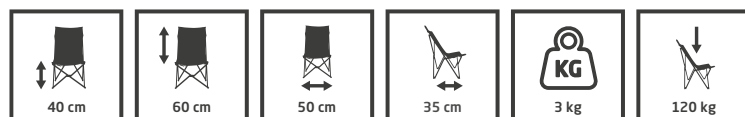

Afmetingen ingeklapt: 108 x 13 x 8 cm

- Stijlvol en compact
- Wasbare canvas bekleding
- Eenvoudig opvouwbaar aluminium frame
- Draagtas inbegrepen

Beige

Go collectie