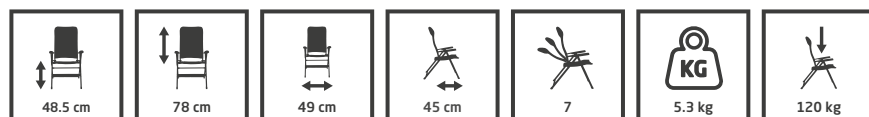

Afmetingen ingeklapt: 61 x 41,5 x 5 cm

Bekijk onze hele  
collectie op pagina 64-77

Start collectie

Afmetingen ingeklapt: 111,5 x 64 x 10 cm

- Comfortabele vulling
- Stevig lichtgewicht aluminium frame
- Water- en uv-bestendig
- Gemakkelijk schoon te maken

● Stormy grey

● Wave blue

● Moss green

**NIEUW**