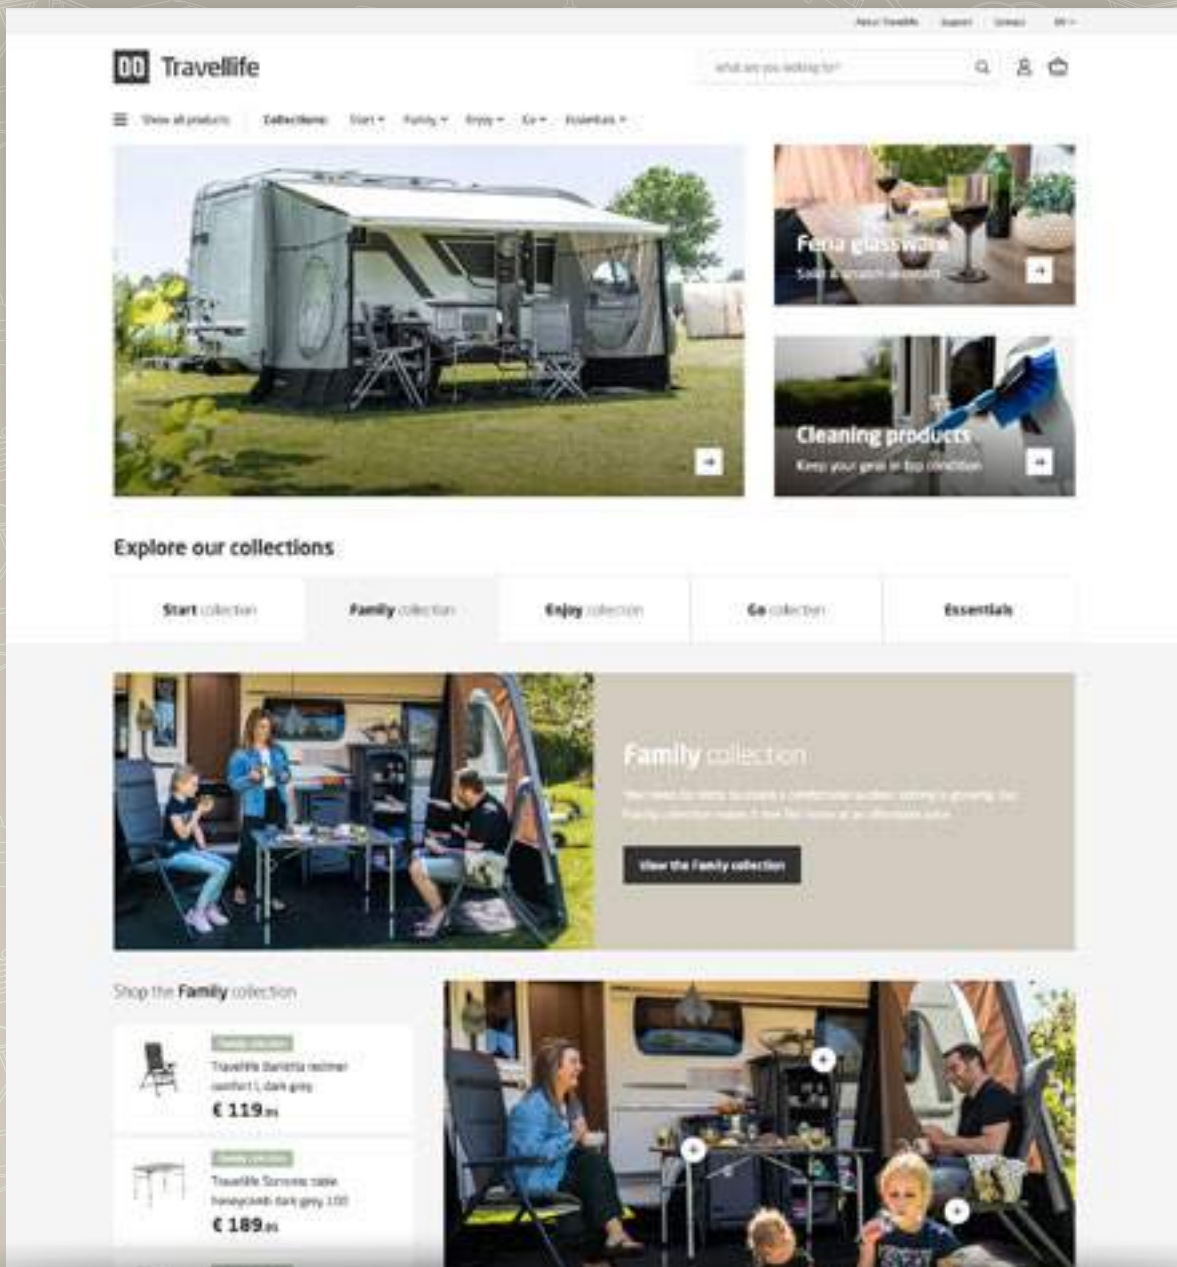

## Bezoek onze website

[www.mytravellife.eu](http://www.mytravellife.eu)

Ontdek de Travellife website. Hier vind je onder andere meer informatie over onze verschillende collecties: Start, Family, Enjoy en Go. Een compleet aanbod van items om kamperen voor het eerst ontdekken, met het hele gezin eropuit te gaan, te kamperen in luxe of volgens de laatste trends. Deze uitgangspunten resulteren in uiteenlopende behoeftes. Behoeftes die Travellife met de uitgebreide collecties kan vervullen.