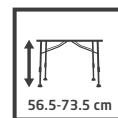

115

Afmetingen ingeklapt:

115 x 70 x 5 cm