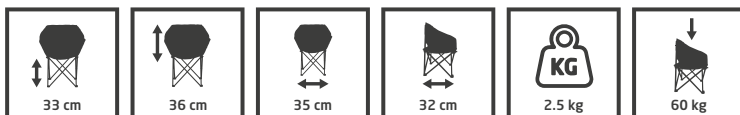

Noli kinderstoel cross

kinderstoel met inklapbeveiliging

Maak jouw campinguitrusting compleet met een stoeltje voor de kids. Kinderstoel Noli beschikt over een bekerhouder, opbergvak en inklapbeveiliging. Zo komen de vingers niet tussen de stoelpoten! Deze compacte stoel heeft een fijne zitting en vouw je eenvoudig op.