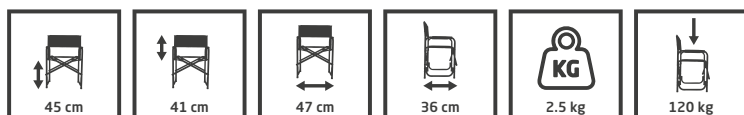

Lago regisseursstoel

stabiel en lichtgewicht

Neem jij de regie graag in handen? Dan is deze nieuwe regisseursstoel perfect voor jou! De stoel heeft een stevige zitting en rugsteun, waardoor je in een actieve houding kunt zitten. Dankzij het compact opvouwbare frame neem je hem gemakkelijk met je mee. Deze stoel is perfect voor op de camping of bijvoorbeeld tijdens een dagje vissen.