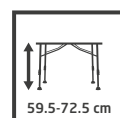

 Dark grey

 Brown

80

**Afmetingen ingeklapt:**

80 x 60 x 6,5 cm

100

**Afmetingen ingeklapt:**

100 x 70 x 6,5 cm