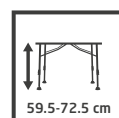

 Dark grey

 Brown

80

**Afmetingen ingeklapt:**

80 x 60 x 6,5 cm

100

**Afmetingen ingeklapt:**

100 x 70 x 6,5 cm