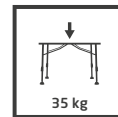

56.5-73.5 cm