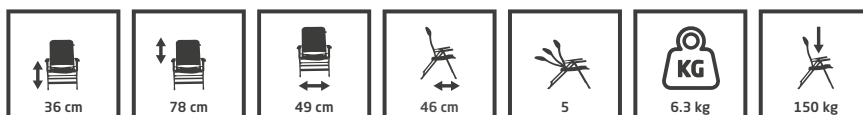

Lucca standenstoel lounge

comfortabele en unieke loungestoel

De Lucca standenstoel lounge heeft een lage zithoogte met de gemakken van een normale standenstoel. Dankzij de extra ondersteuning in de rugleuning en verstelbare hoofdsteun geniet je van optimaal zitcomfort. De innovatieve 3D air mesh bekleding maakt de lounge stoel heerlijk zacht en ventilerend.