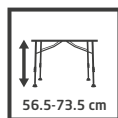

80

Afmetingen ingeklapt:

80 x 60 x 5 cm