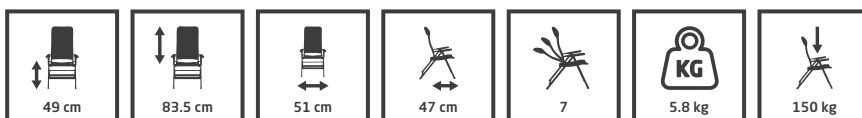

Barletta standenstoel comfort XL

profiteer van een groter zitvlak

De standenstoel comfort XL is het grotere broertje van de comfort L. Hij heeft een groter zitvlak en extra versterking voor meer draagvermogen. Ook deze Barletta beschikt over ventilerende en sneldrogende 2D mesh bekleding en is, ondanks zijn formaat, compact opvouwbaar.