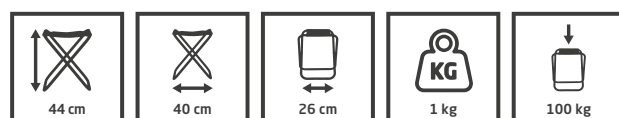

Afmetingen ingeklapt: 61 x 41,5 x 5 cm