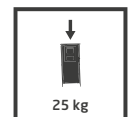

Family collectie

Toledo opbergkast opvouwbaar

verkrijgbaar in diverse soorten en maten

Een campingkast meenemen op vakantie zorgt voor een opgeruimde en overzichtelijke tent, camper of caravan. De Toledo opbergkast heeft meerdere opbergvakken voor zowel jouw kampeeruitrusting als kleding. Je zet de opbergkast gemakkelijk in elkaar en met de draagtas neem je hem eenvoudig mee.

- Compact opvouwbaar
- Water- en uv-bestendig
- Eenvoudig te reinigen
- Makkelijk te vervoeren in de bijgeleverde draagtas
- Meerdere opbergvakken d.m.v. bijgeleverde planken
- Open te ritsen aan de voor- en achterzijde (**Breed**)
- Ook te gebruiken als hangkast (**Hoog**)

LAAG

Afmetingen open:

60 x 53 x 97 cm

Size folded:

60 x 53 x 10 cm

5.7 kg

25 kg

BREED

Afmetingen open:

120 x 60 x 53/70 cm

Size folded:

60 x 60 x 8 cm

6.6 kg

25 kg

HOOG

Afmetingen open:

66 x 52 x 140 cm

Size folded:

79 x 65 x 10 cm

7.9 kg

25 kg