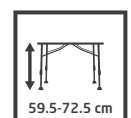

120

Afmetingen ingeklapt:

120 x 80 x 6,5 cm