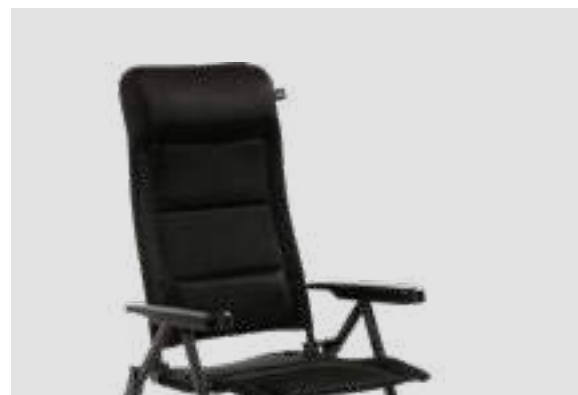

Family collectie

Barletta standenstoel comfort XL

profiteer van een groter zitvlak

De standenstoel comfort XL is het grotere broertje van de comfort L. Hij heeft een groter zitvlak en extra versterking voor meer draagvermogen. Ook deze Barletta beschikt over ventilerende en sneldrogende 2D mesh bekleding en is, ondanks zijn formaat, compact opvouwbaar.

Afmetingen ingeklapt: 121 x 67 x 11,5 cm

- Groter zitvlak en verhoogde rug- en armlenningen
- Extra versterking voor meer draagvermogen
- Met geïntegreerd hoofdkussen
- Stevig lichtgewicht aluminium frame
- Water- en uv-bestendig

- Black
- Blue
- Dark grey
- Light grey