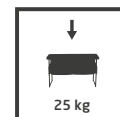

LAAG

Afmetingen open:

60 x 53 x 97 cm

Size folded:

60 x 53 x 10 cm

5.7 kg

25 kg

BREED

Afmetingen open:

120 x 60 x 53/70 cm

Size folded:

60 x 60 x 8 cm

6.6 kg

25 kg

HOOG

Afmetingen open: