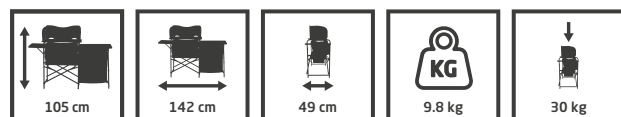

Toledo keuken opvouwbaar

multifunctionele campingkeuken

Kook heerlijke maaltijden op de camping met de Toledo keuken. Deze keuken biedt alles wat je nodig hebt, van opbergruimte tot een kookgedeelte. Een 2-pits kooktoestel past er met gemak op! De keuken beschikt tevens over een windscherm en een bijzet tafel.