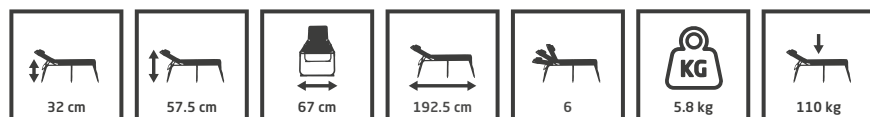

Como ligbed

klap uit en relax

Klap het opvouwbare Como ligbed uit en ga languit relaxen. Het ligbed is bekleed met textiel: een weerbestendig en luchtdoorlatend materiaal. De stof verkleurt niet en droogt snel op. Dankzij de draaglusen en het lichtgewicht frame verplaats je het ligbed eenvoudig.