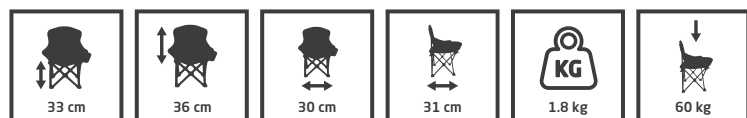

Lago kinderstoel cross

kindvriendelijke cross stoel

Zelfs aan de kleintjes is gedacht! Deze compacte kinderstoel past bij de Lago serie. De ademende polyester stof is uv-bestendig, eenvoudig schoon te maken en sneldrogend. Ideaal wanneer er geknoeid is. Dankzij de inklapbeveiliging hoef je niet bang te zijn dat er vingers tussen de stoelpoten komen.