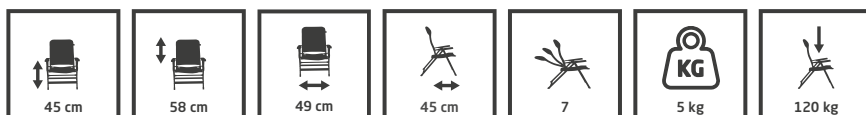

Afmetingen ingeklapt: 121 x 67 x 11,5 cm

- Groter zitvlak en verhoogde rug- en armlenningen
- Extra versterking voor meer draagvermogen
- Met geïntegreerd hoofdkussen
- Stevig lichtgewicht aluminium frame
- Water- en uv-bestendig

## Barletta standenstoel comfort M

compact mee te nemen

De Barletta standenstoel comfort M is compact opvouwbaar én heeft een kortere rugleuning. Daardoor neemt de stoel met 2D mesh bekleding minder ruimte in beslag. Verder biedt de stoel het bekende Barletta comfort, met onder andere een geïntegreerd hoofdkussen.